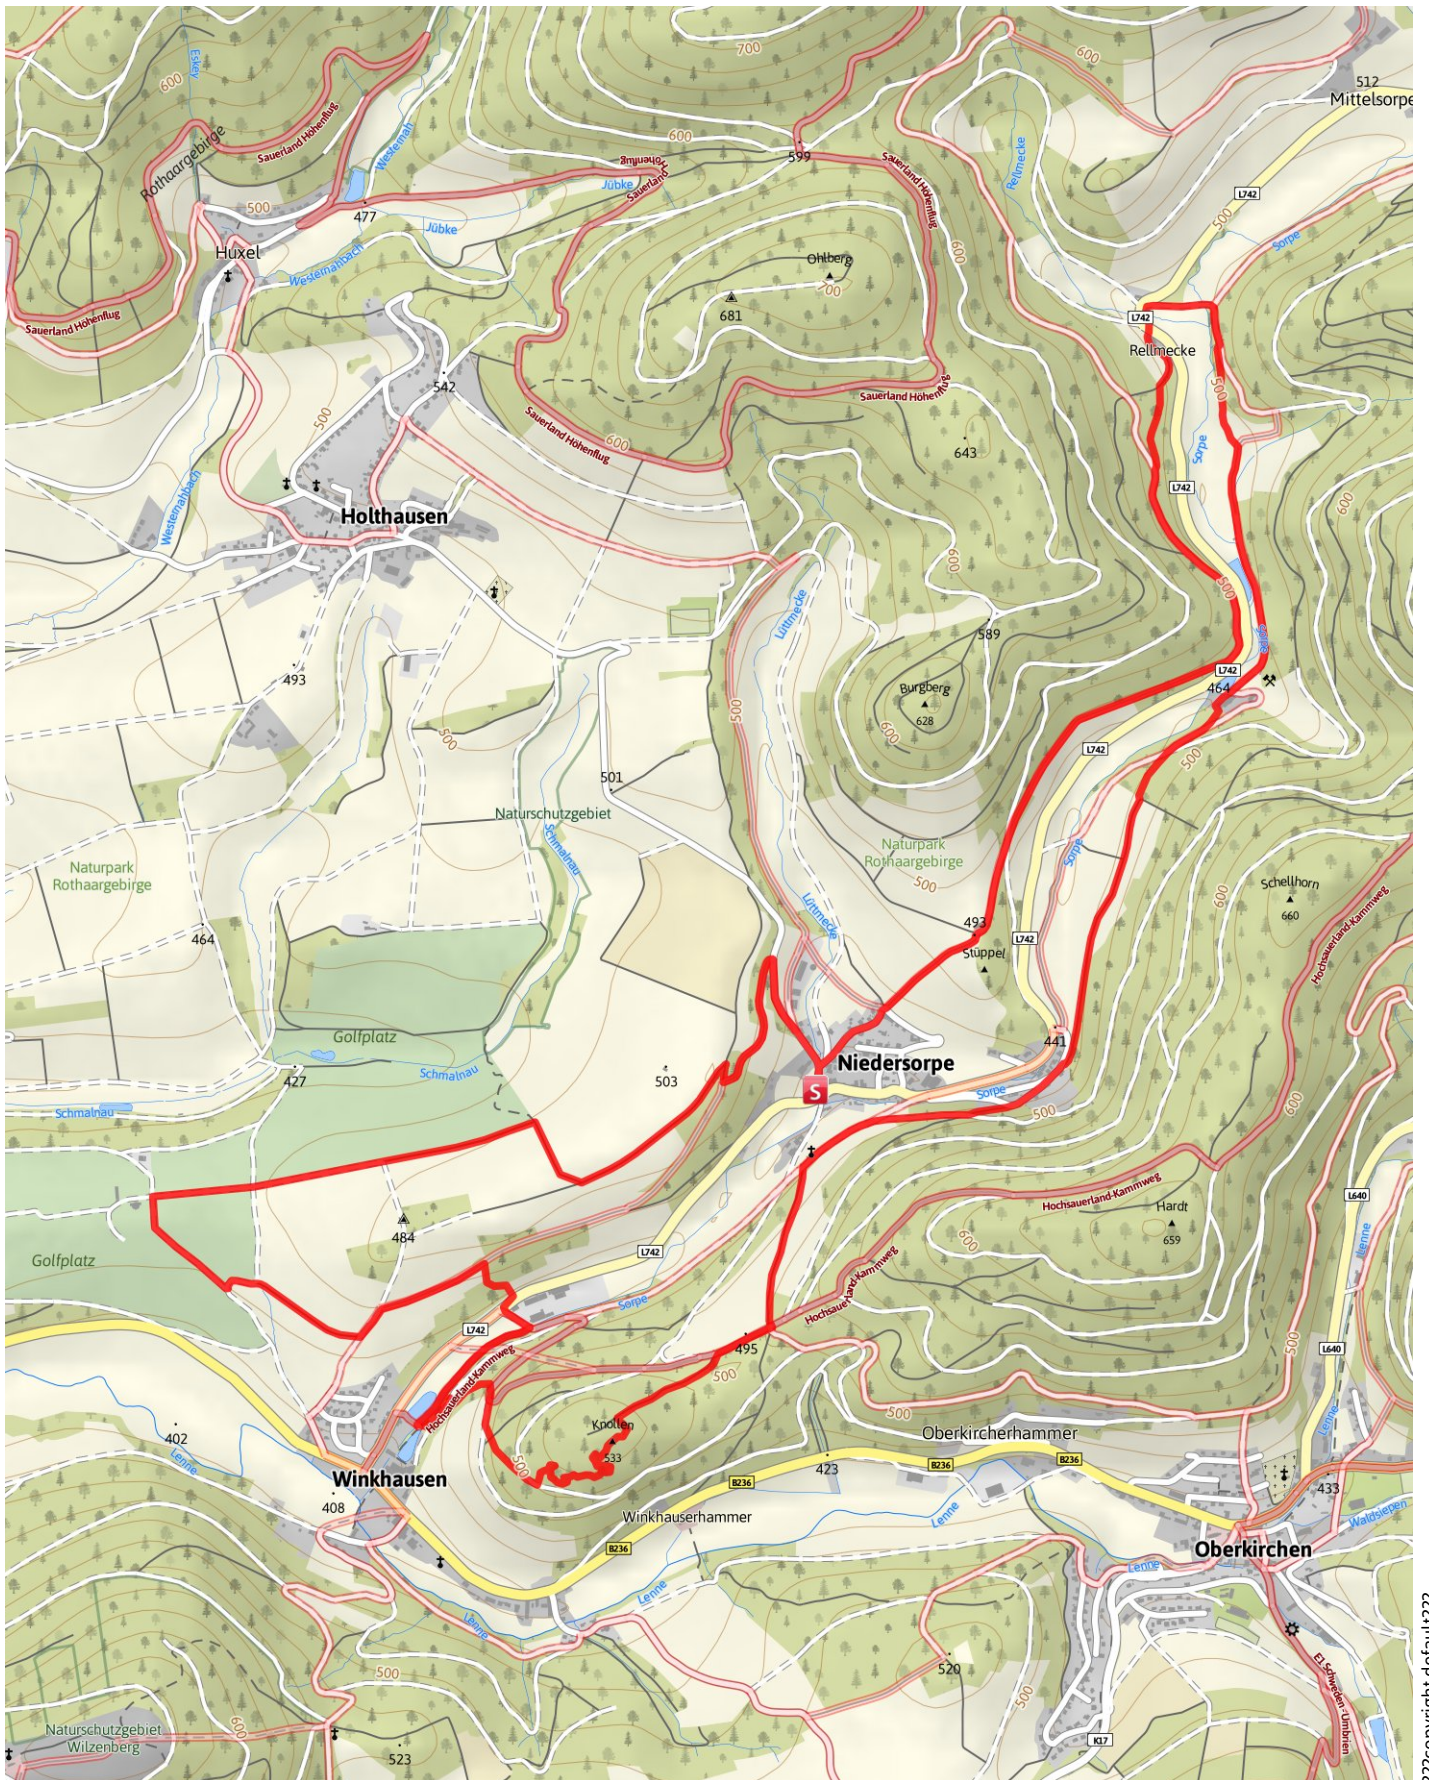

### Rothaarsteig-Spur Sorper Panoramafad

Länge 12,6 km    Dauer 3:43 h    Höhe ▲ 234 m ▼ 234 m

???:copyright:default???