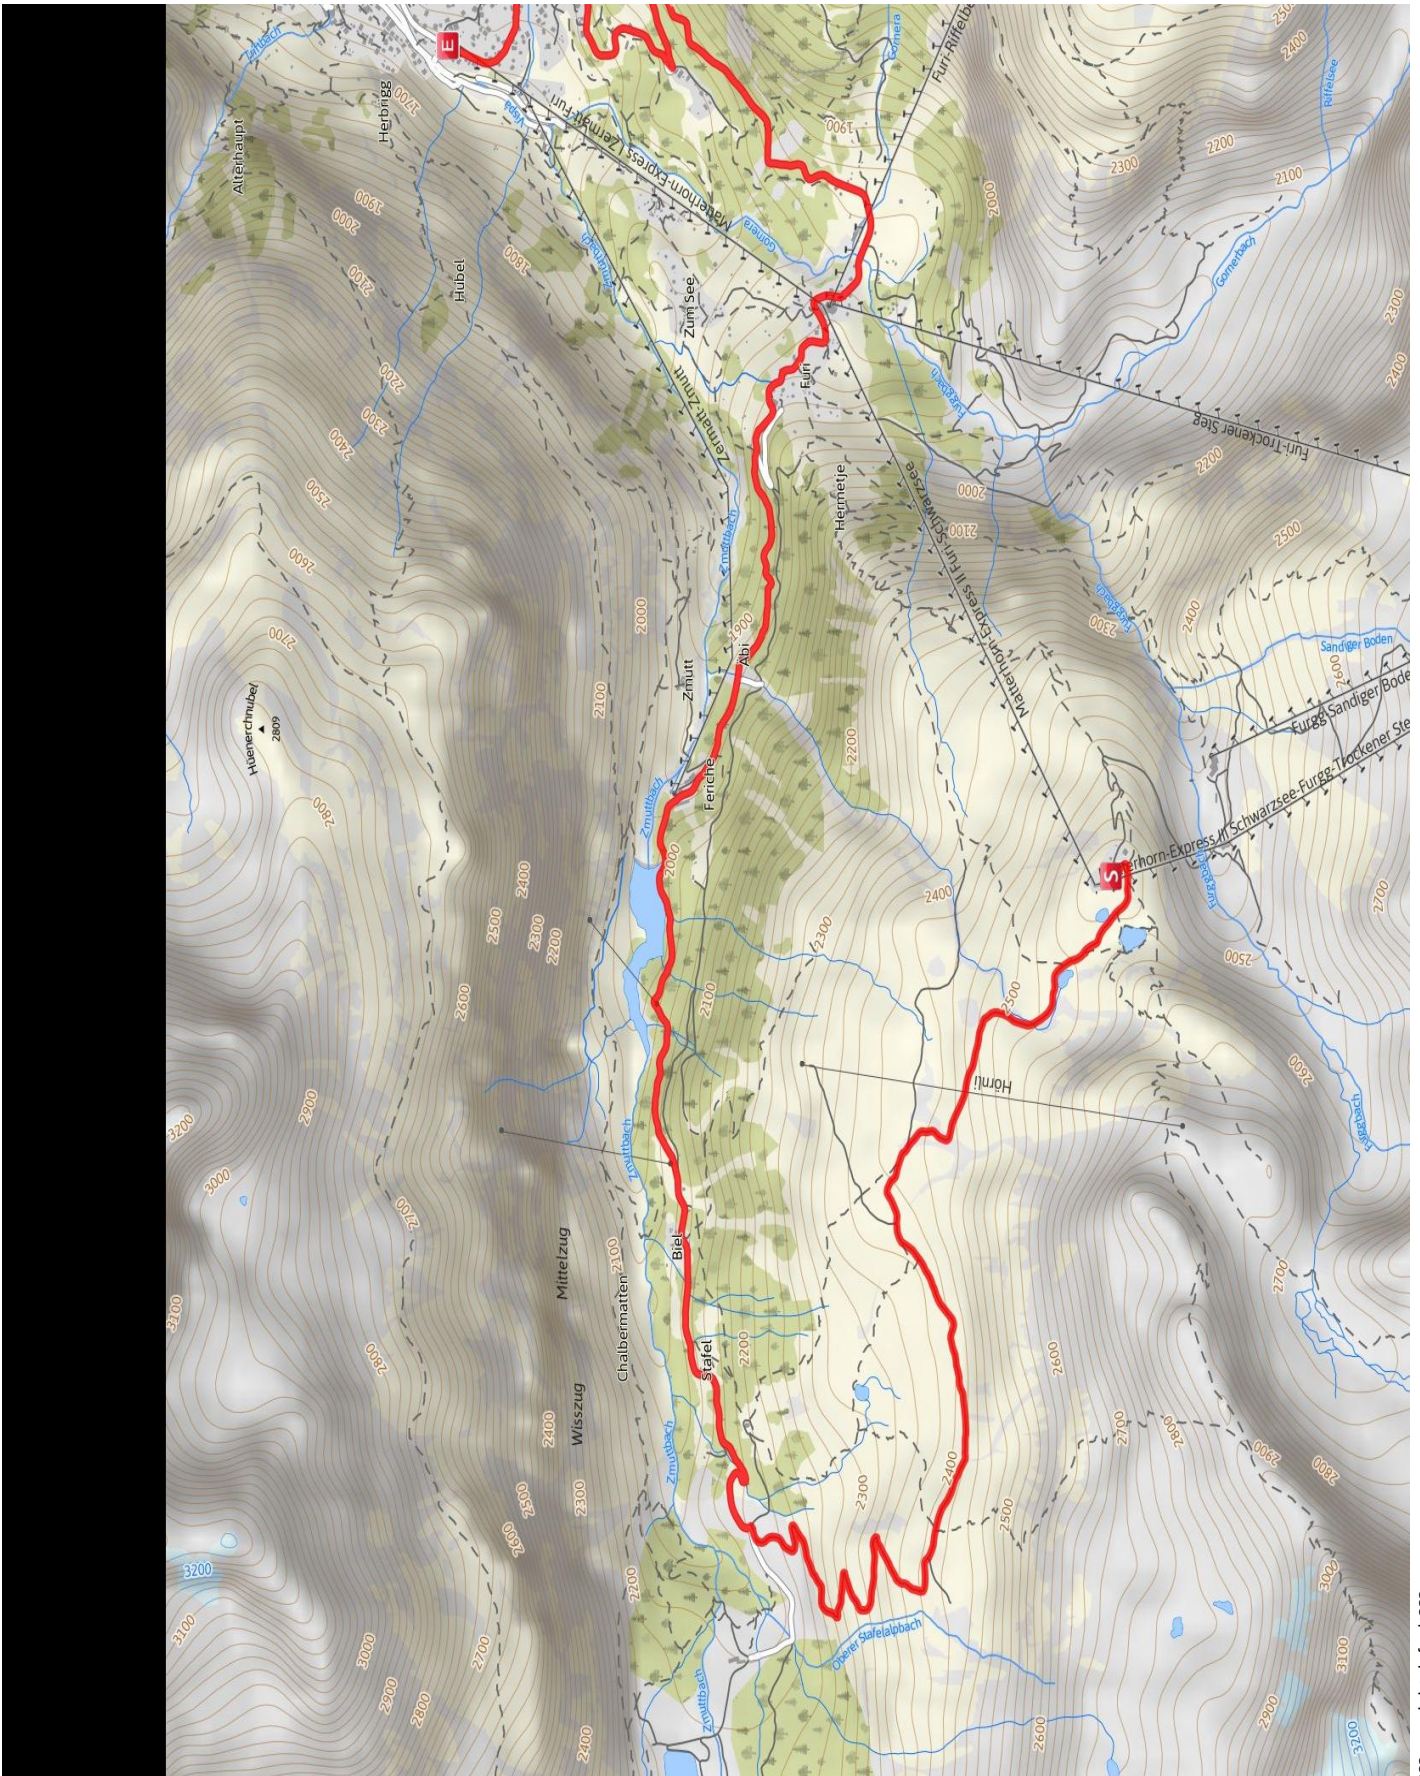

Radtour

Dirtscooter auf Schwarzsee

Länge 12,7 km Dauer 1:20 h Höhe ▲ 223 m ▼ 1167 m

???:copyright.default???