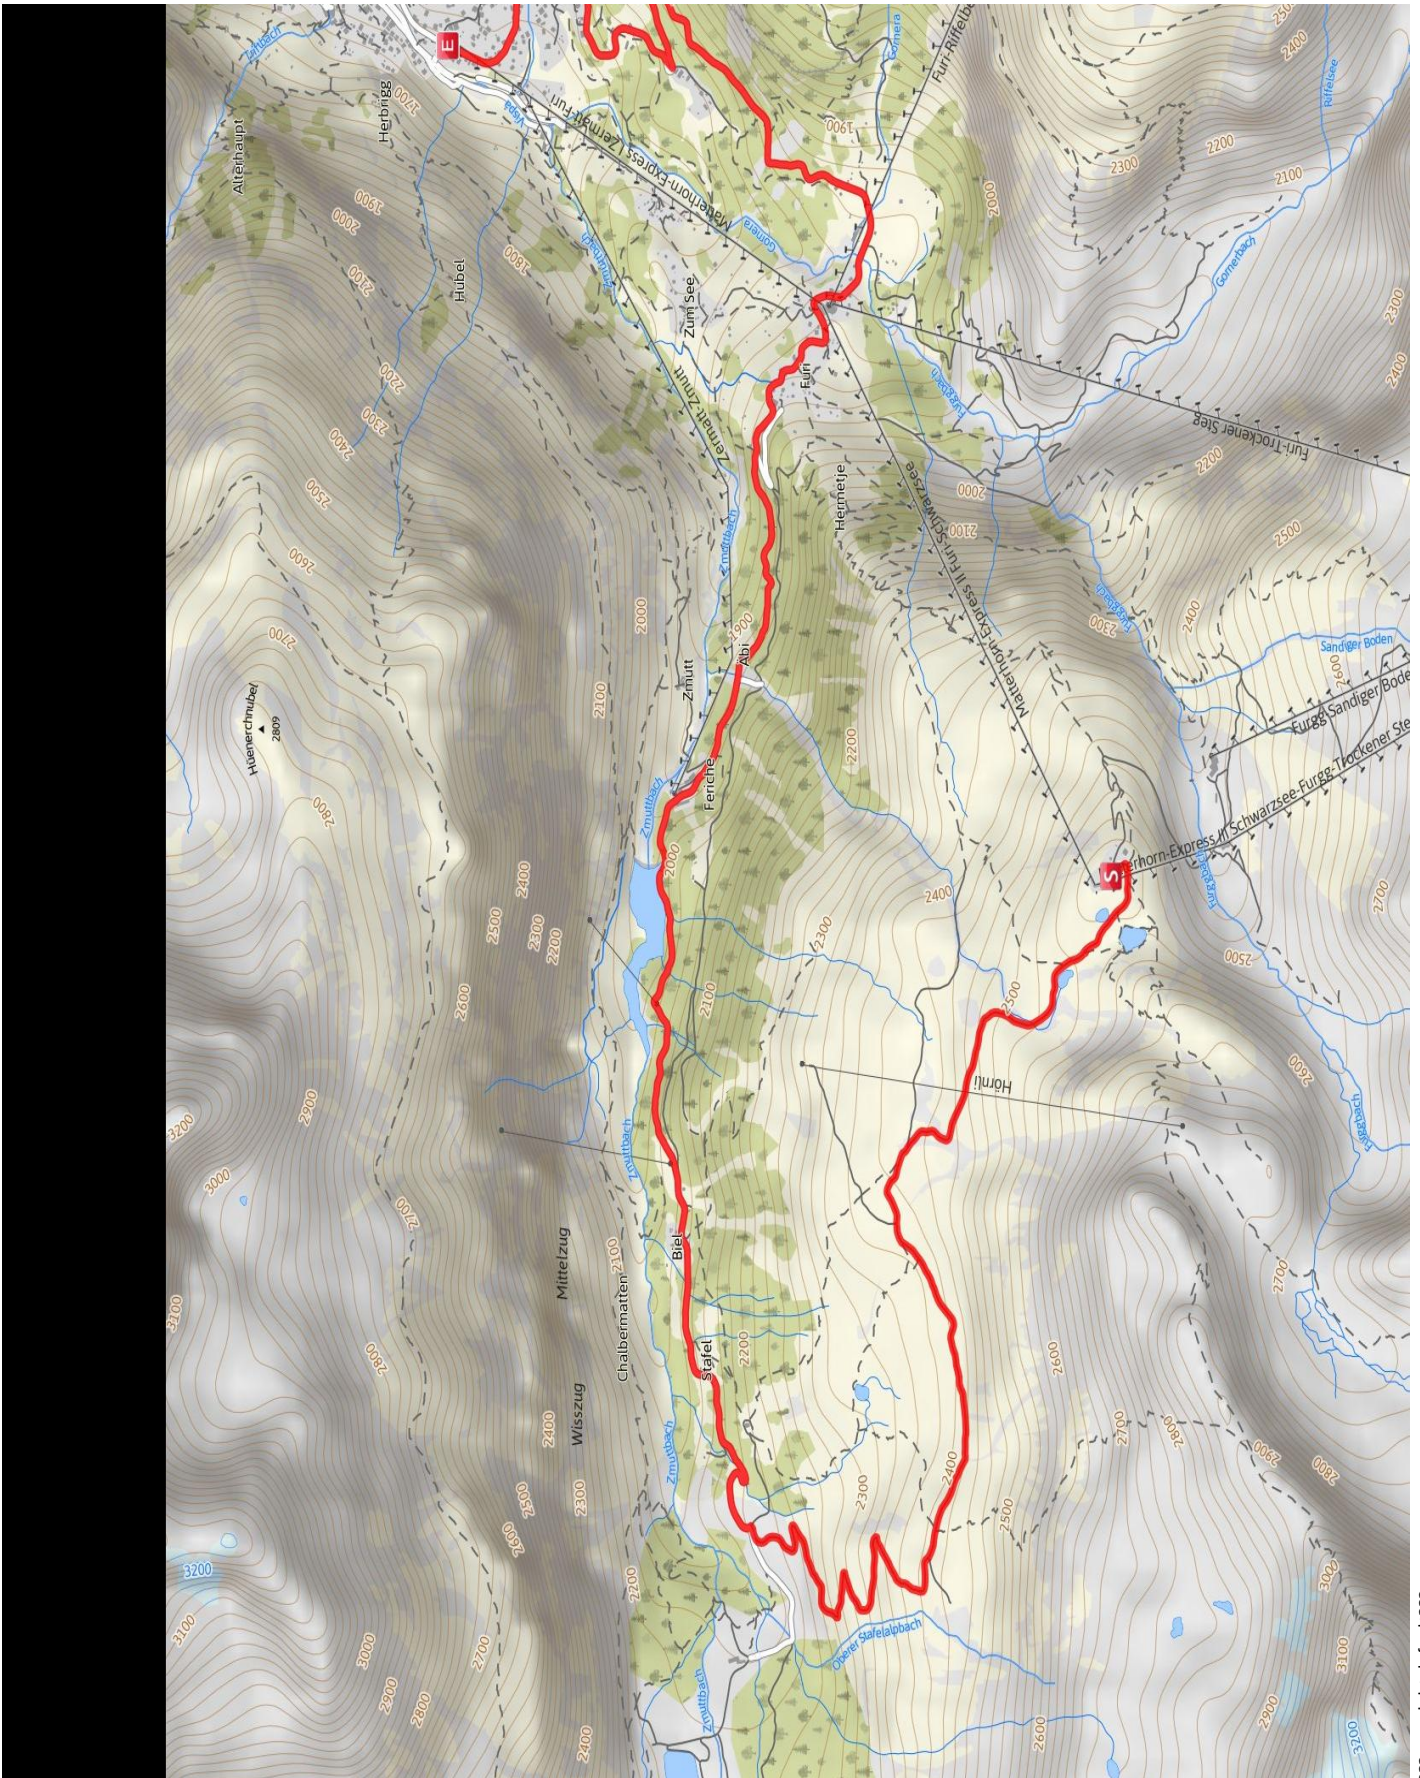

Radtour

Dirtscooter auf Schwarzsee

Länge 12,7 km Dauer 1:20 h Höhe ▲ 223 m ▼ 1167 m

???:copyright.default???