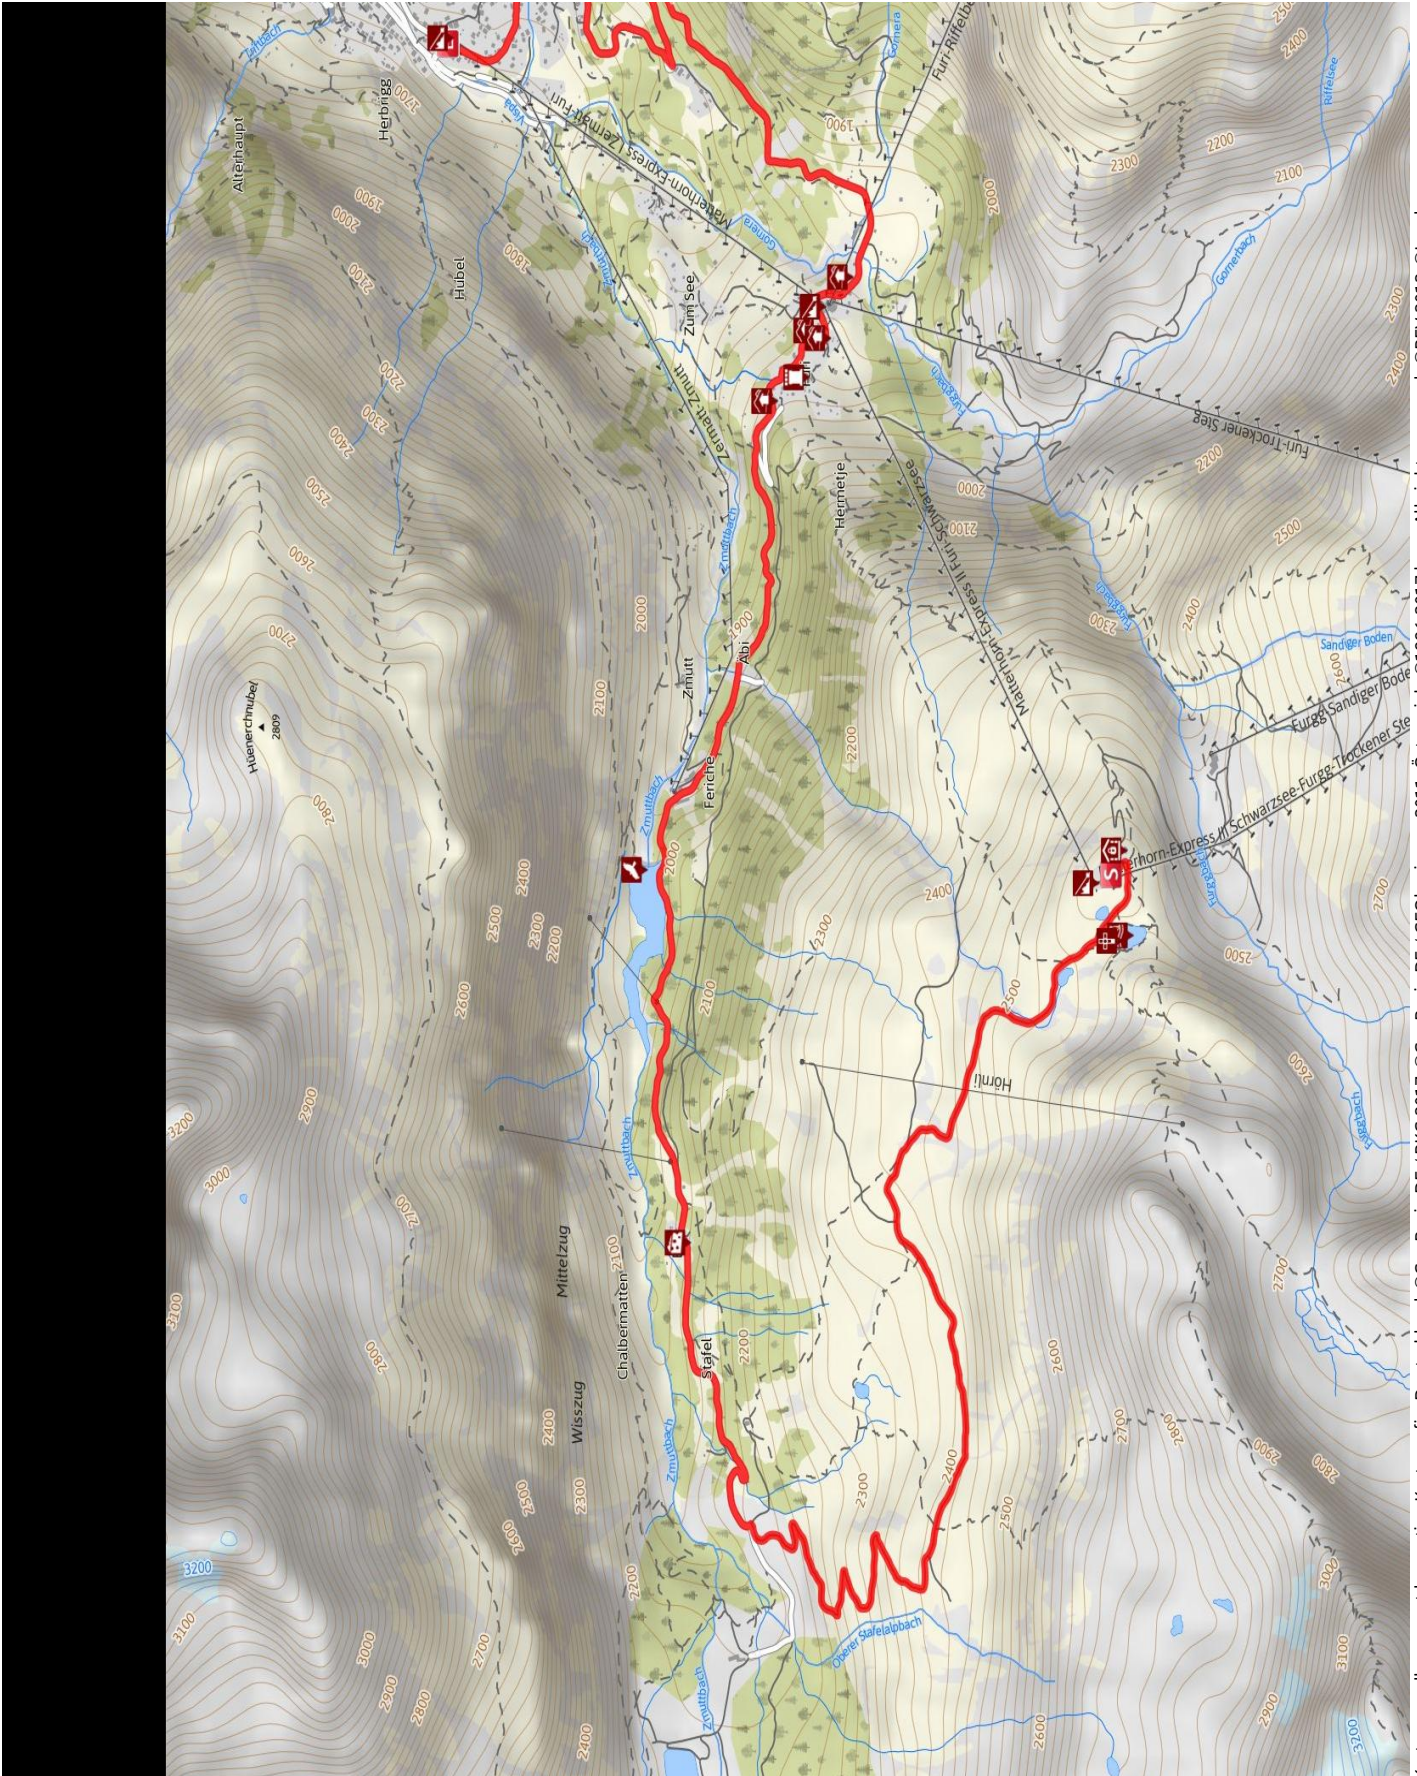

Dirtscooter auf Schwarzsee

Länge 12,7 km Dauer 1:20 h Höhenmeter ▲ 223 m ▼ 1167 m

Kartengrundlagen: outdooractive Kartografie; Deutschland: ©GeoBasis-DE / BKG 2017, ©GeoBasis-nrw 2011, Österreich: ©1996-2017 here. All rights reserved, ©BEV 2012, ©Land Vorarlberg, Italien: ©1994-2017 here. All rights reserved, ©Autonome Provinz Bozen – Südtirol – Abteilung Natur, Landschaft und Raumentwicklung, Schweiz: Geodata ©swisstopo