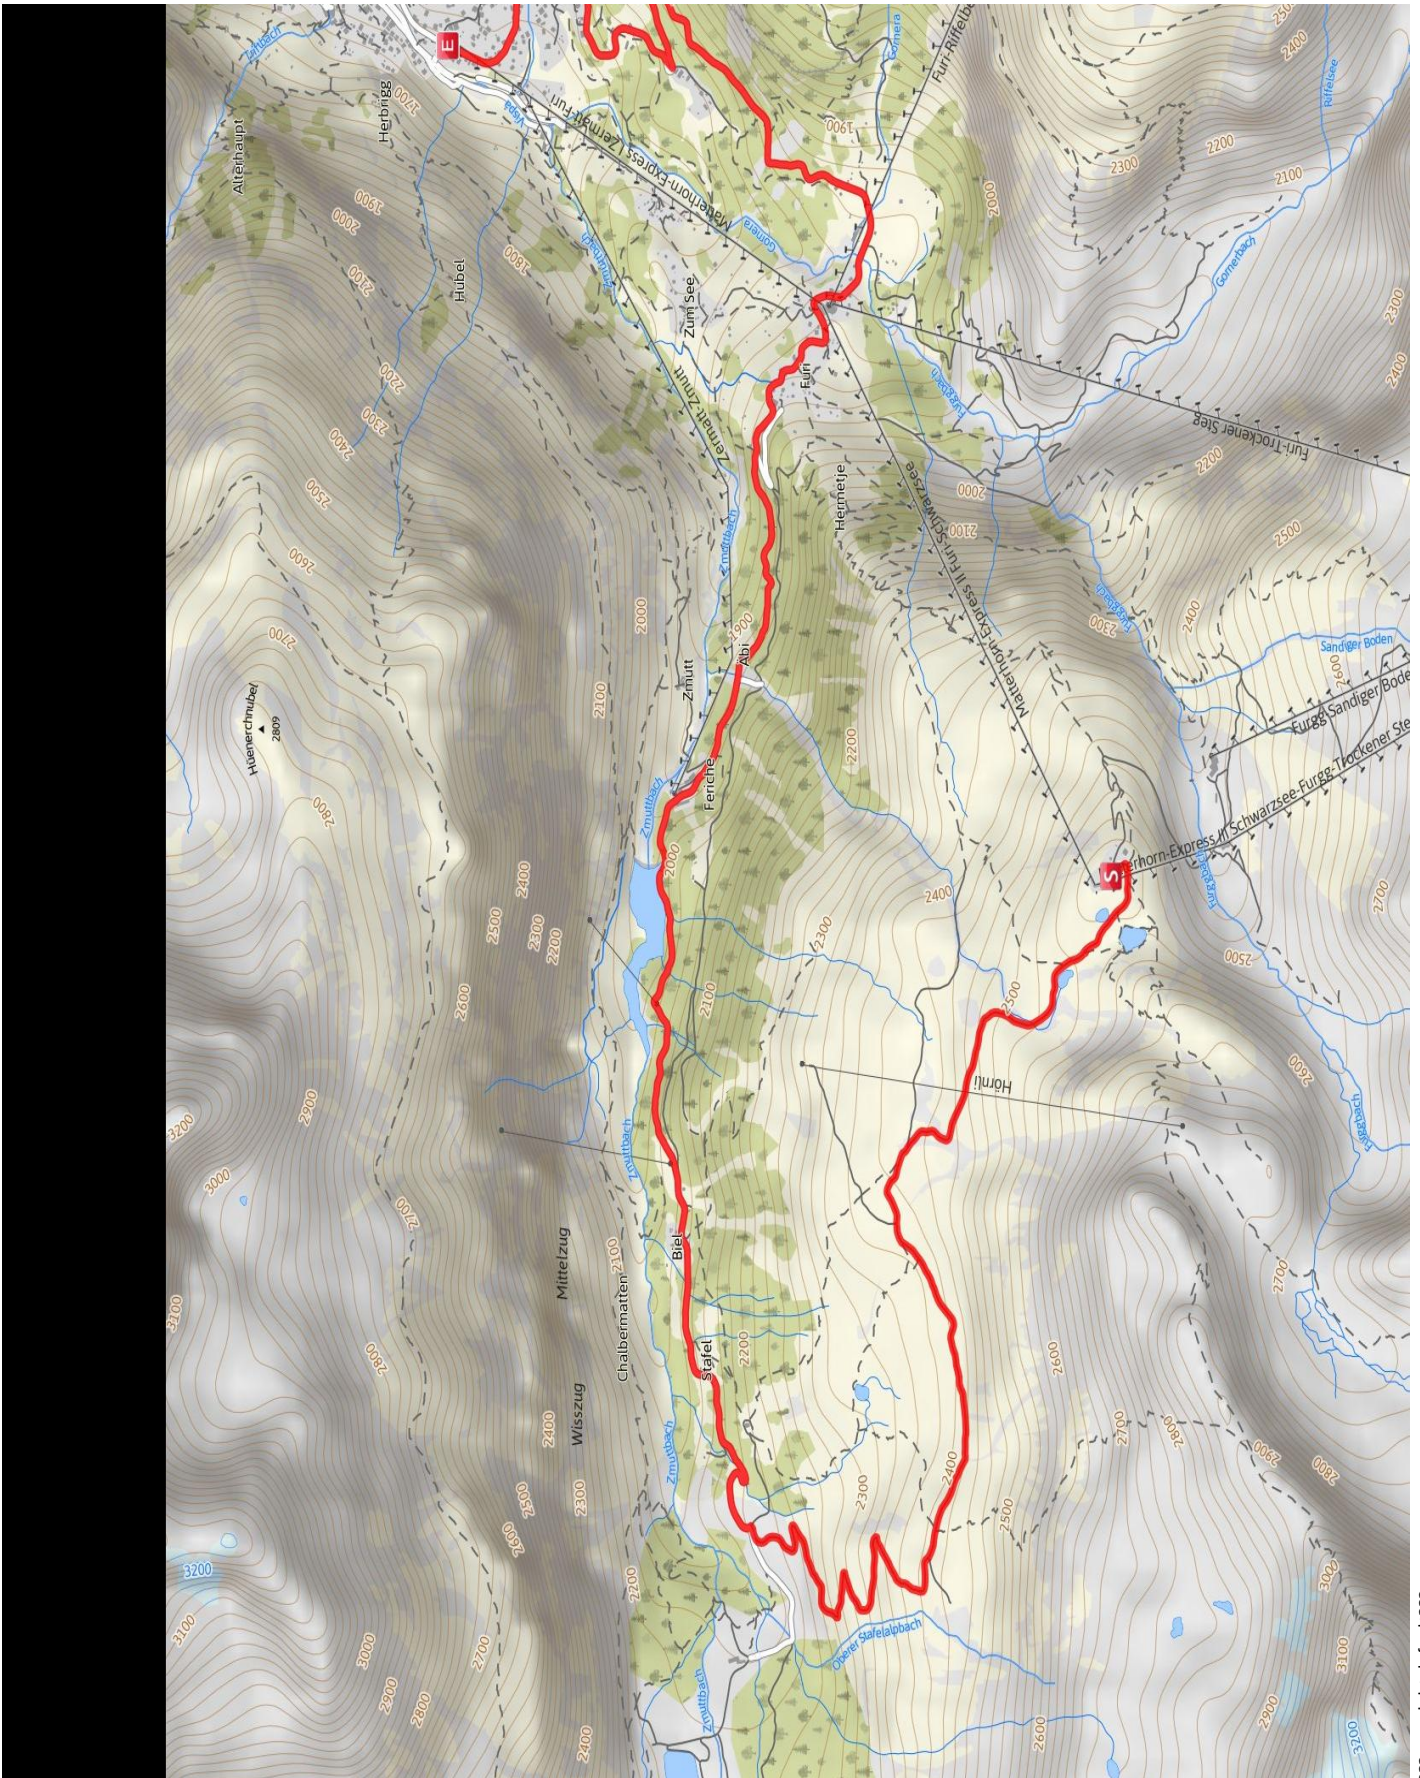

# Radtour

## Dirtscooter auf Schwarzsee

Länge 12,7 km    Dauer 1:20 h    Höhe ▲ 223 m ▼ 1167 m

???:copyright.default???