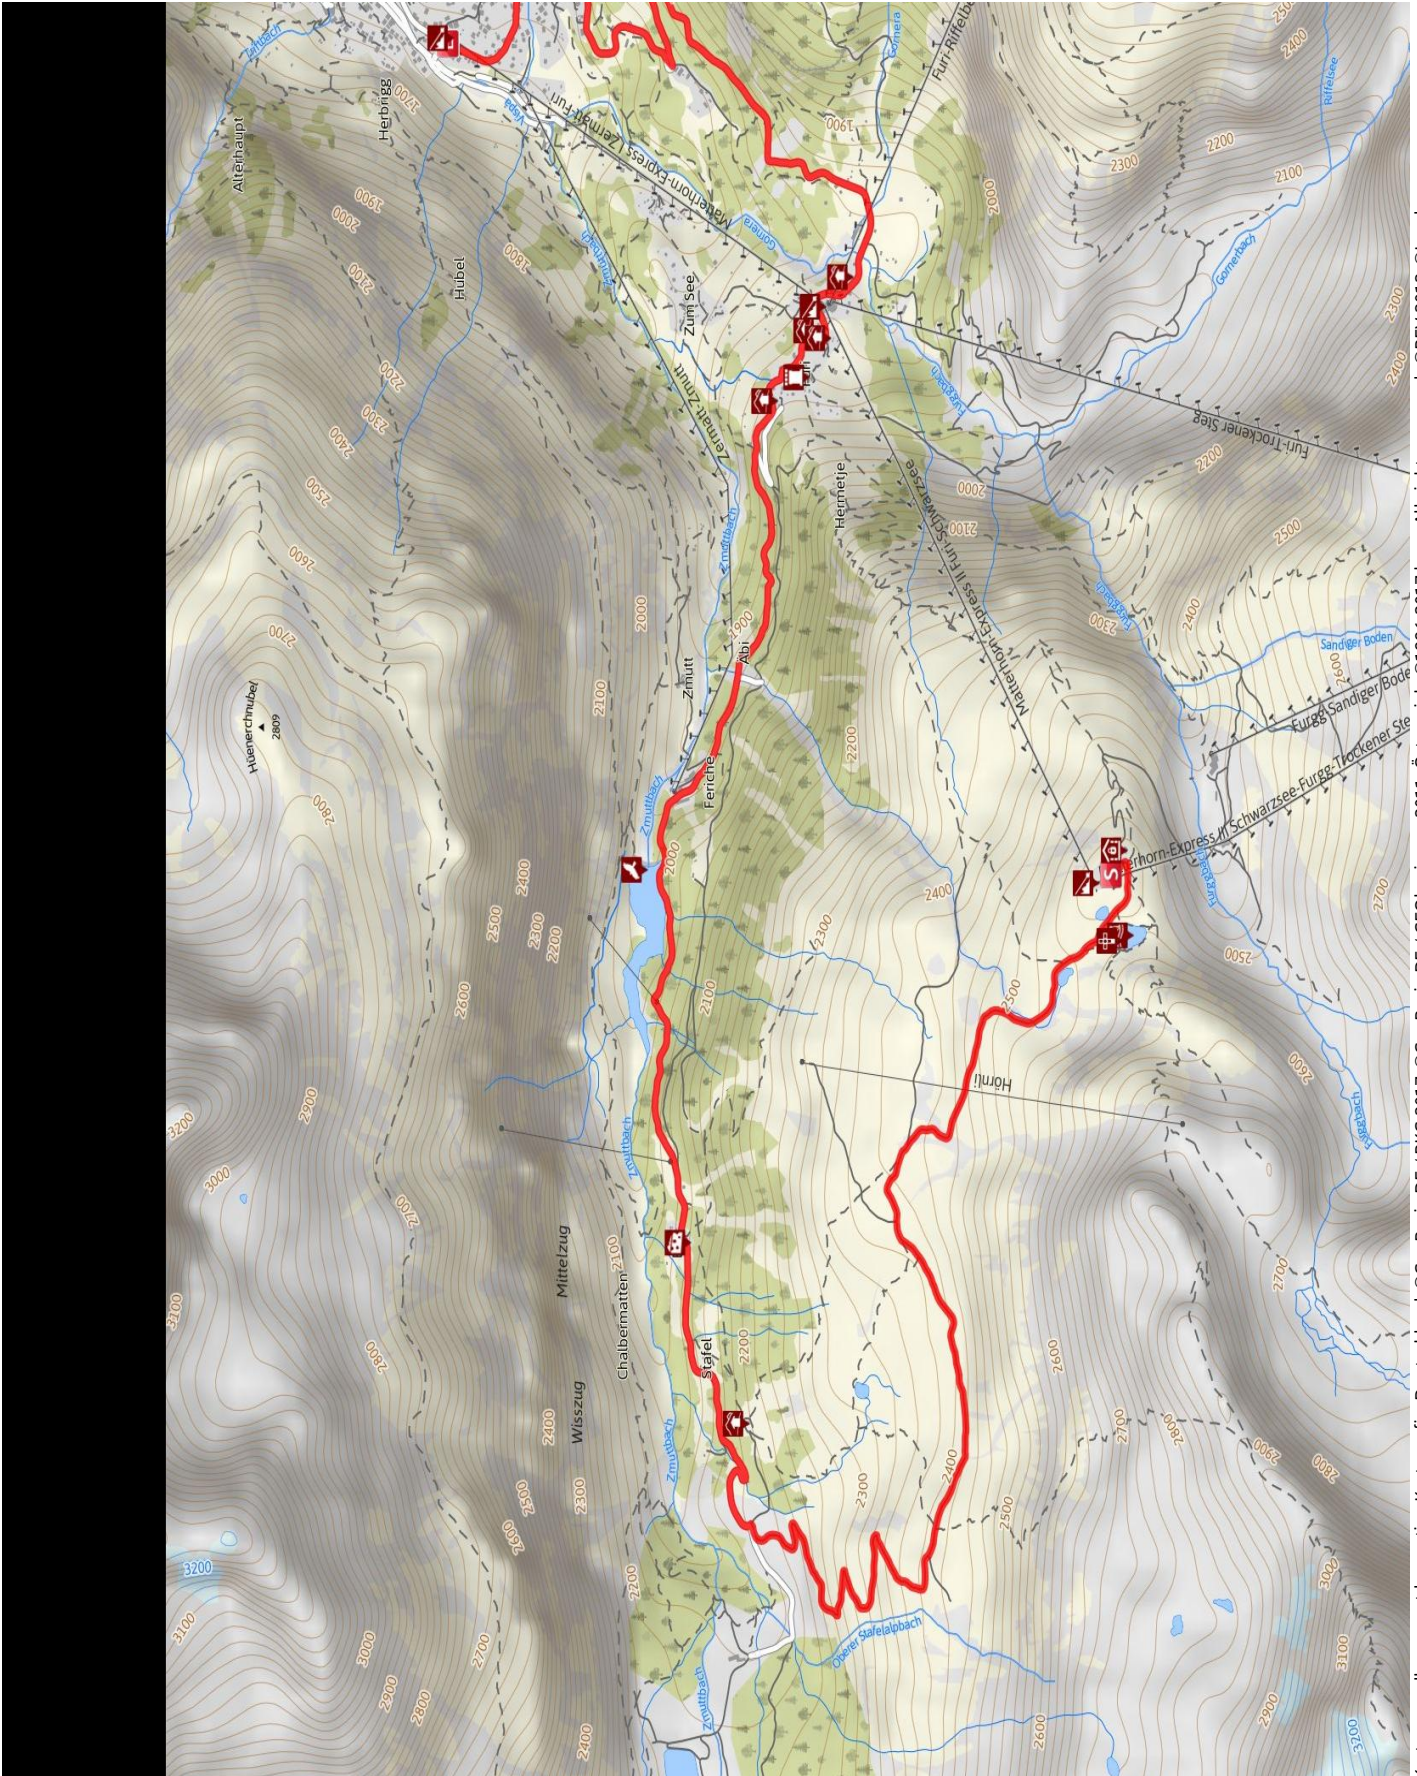

Dirtscooter auf Schwarzsee

Länge 12,7 km Dauer 1:20 h Höhenmeter ▲ 223 m ▼ 1167 m

Kartengrundlagen: outdooractive Kartografie; Deutschland: ©GeoBasis-DE / BKG 2017, ©GeoBasis-nrw 2011, Österreich: ©1996-2017 here. All rights reserved, ©BEV 2012, ©Land Vorarlberg, Italien: ©1994-2017 here. All rights reserved, ©Autonome Provinz Bozen – Südtirol – Abteilung Natur, Landschaft und Raumentwicklung, Schweiz: Geodata ©swisstopo