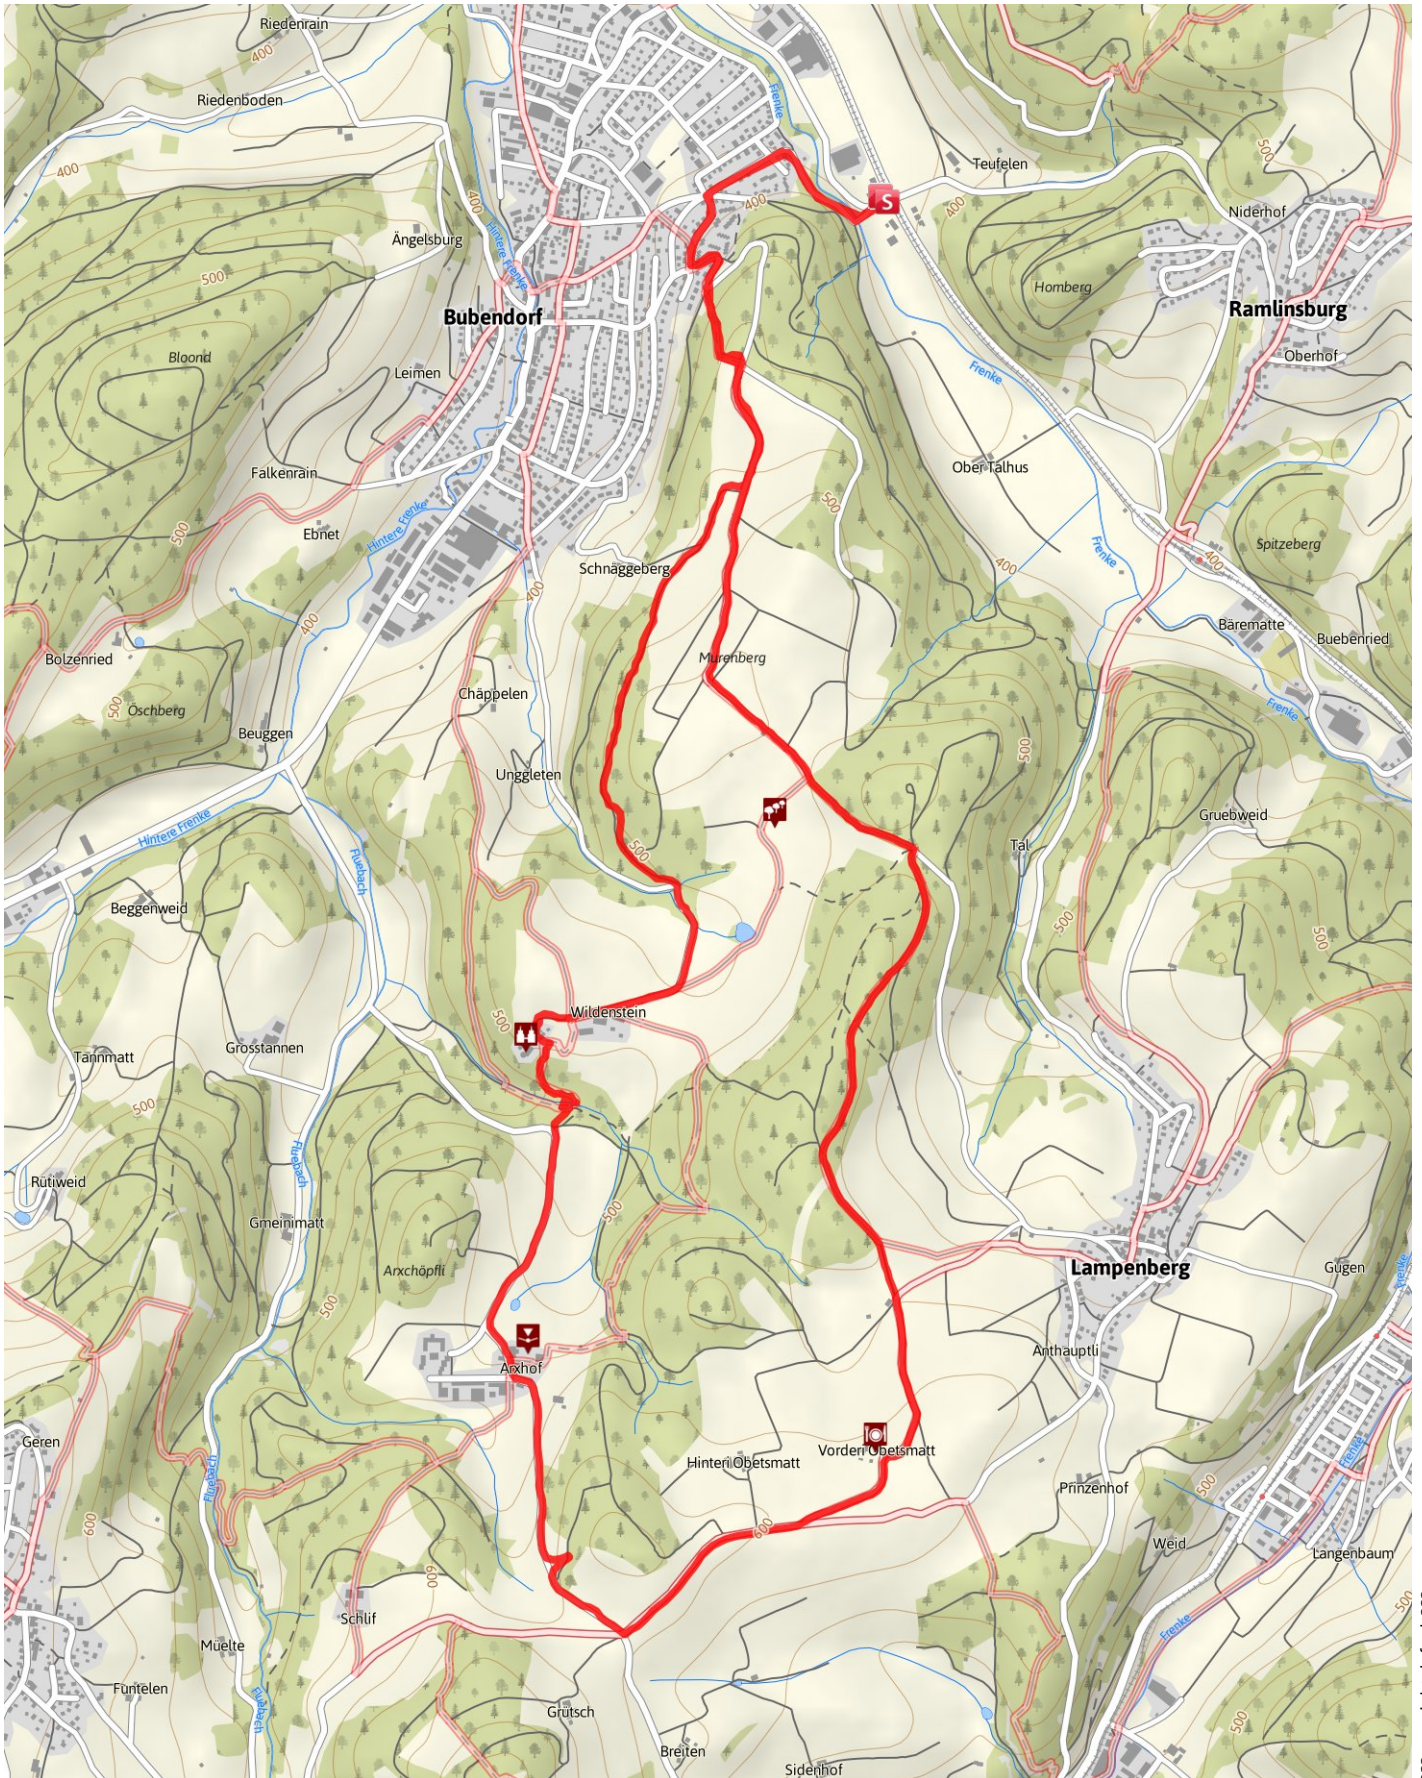

# Wanderung Schloss Wildenstein

Länge 12,0 km    Dauer 4:00 h    Höhe ▲ 411 m ▼ 412 m

???:copyright:default???