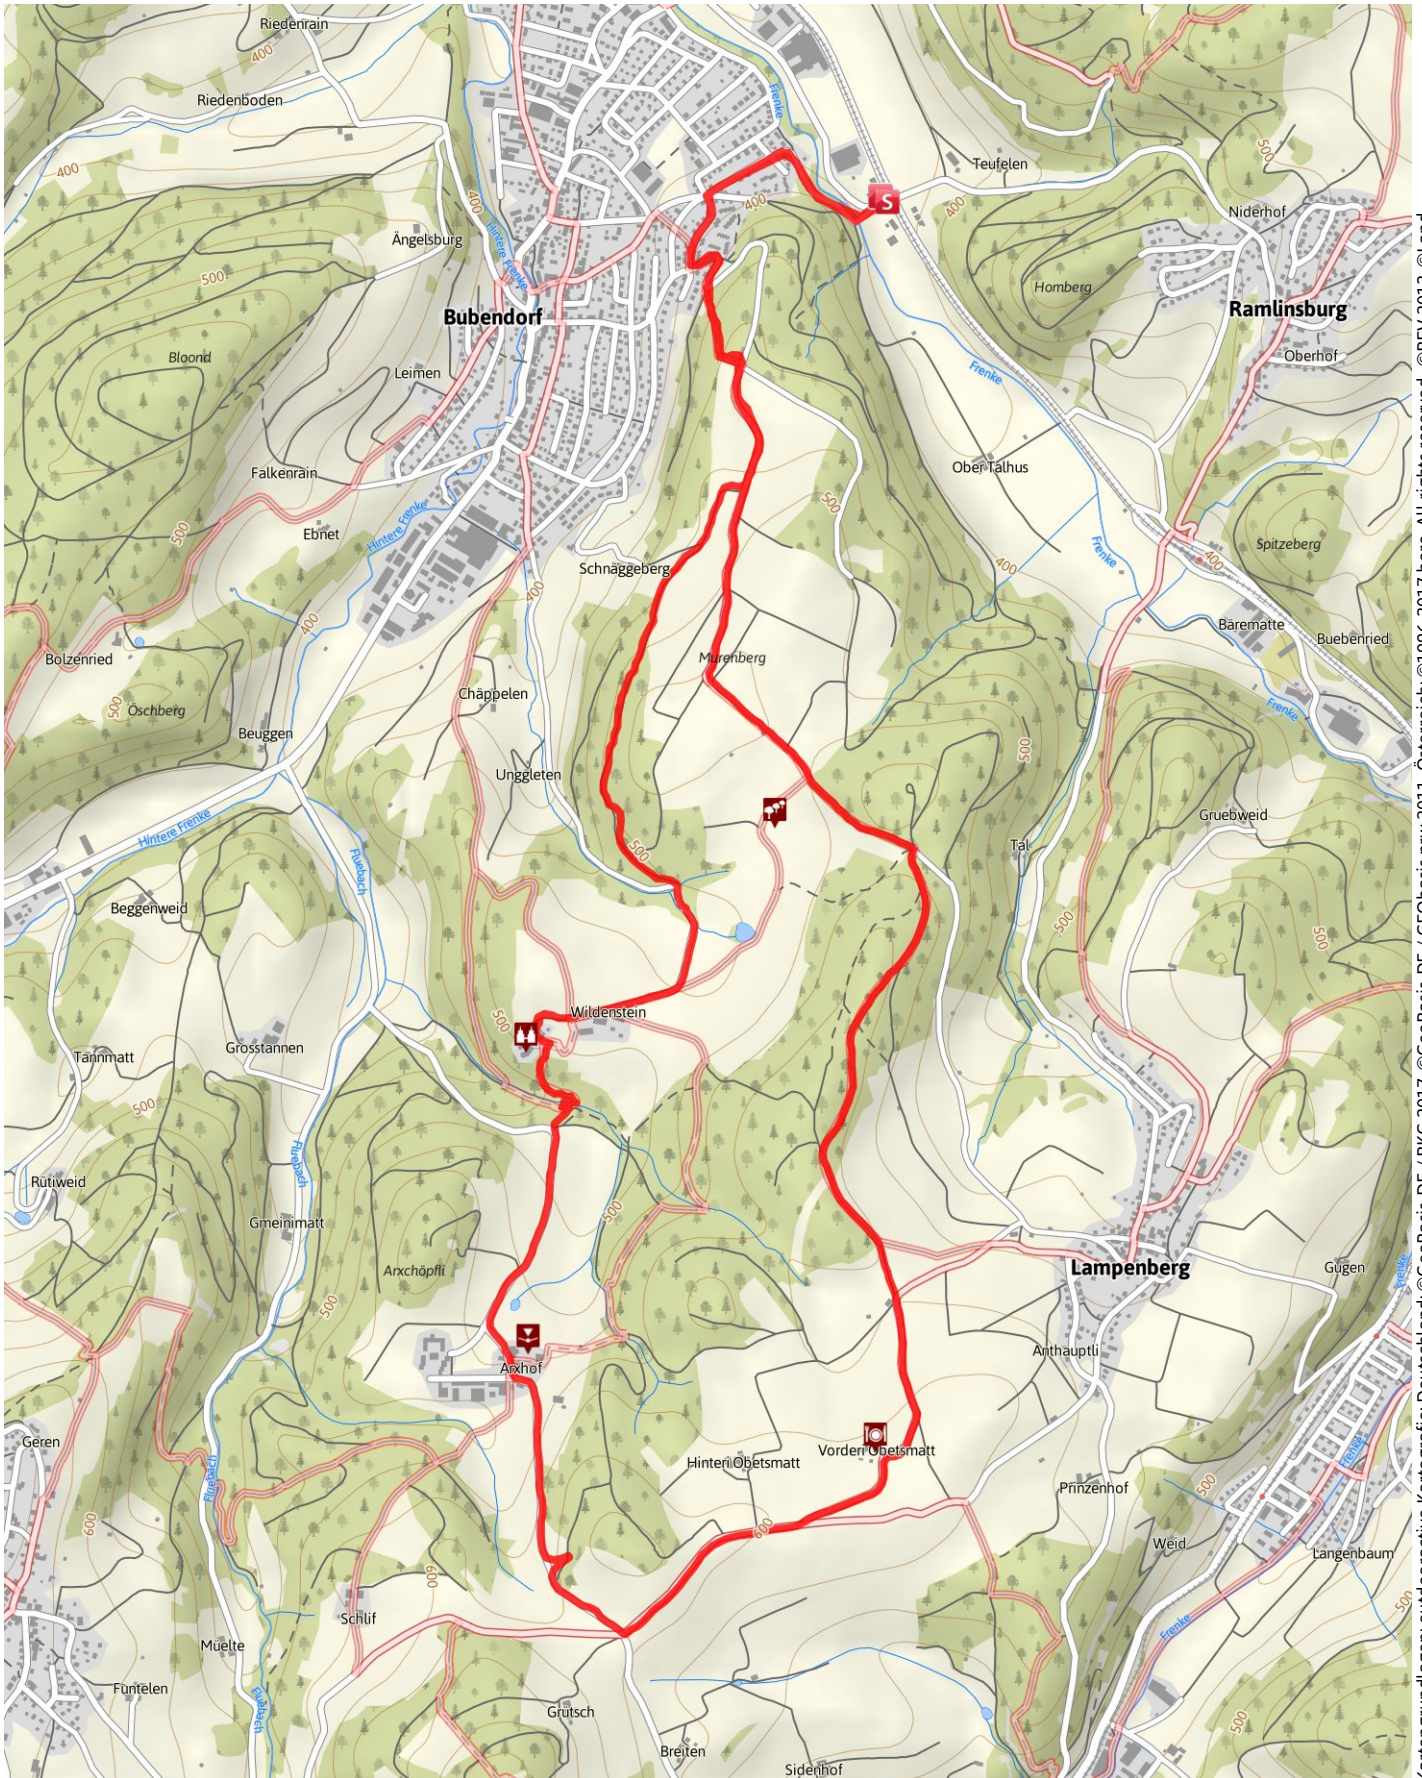

Wanderung Schloss Wildenstein

Länge 12,0 km Dauer 4:00 h Höhe ▲ 411 m ▼ 412 m

Kartengrundlagen: outdooractive Kartografie; Deutschland: ©GeoBasis-DE / BKG 2017, ©GeoBasis-nrw 2011, Österreich: ©1996-2017 here. All rights reserved, ©BEV 2012, ©Land Vorarlberg, Italien: ©1994-2017 here. All rights reserved, ©Autonome Provinz Bozen – Südtirol – Abteilung Natur, Landschaft und Raumentwicklung, Schweiz: Geodata ©swisstopo