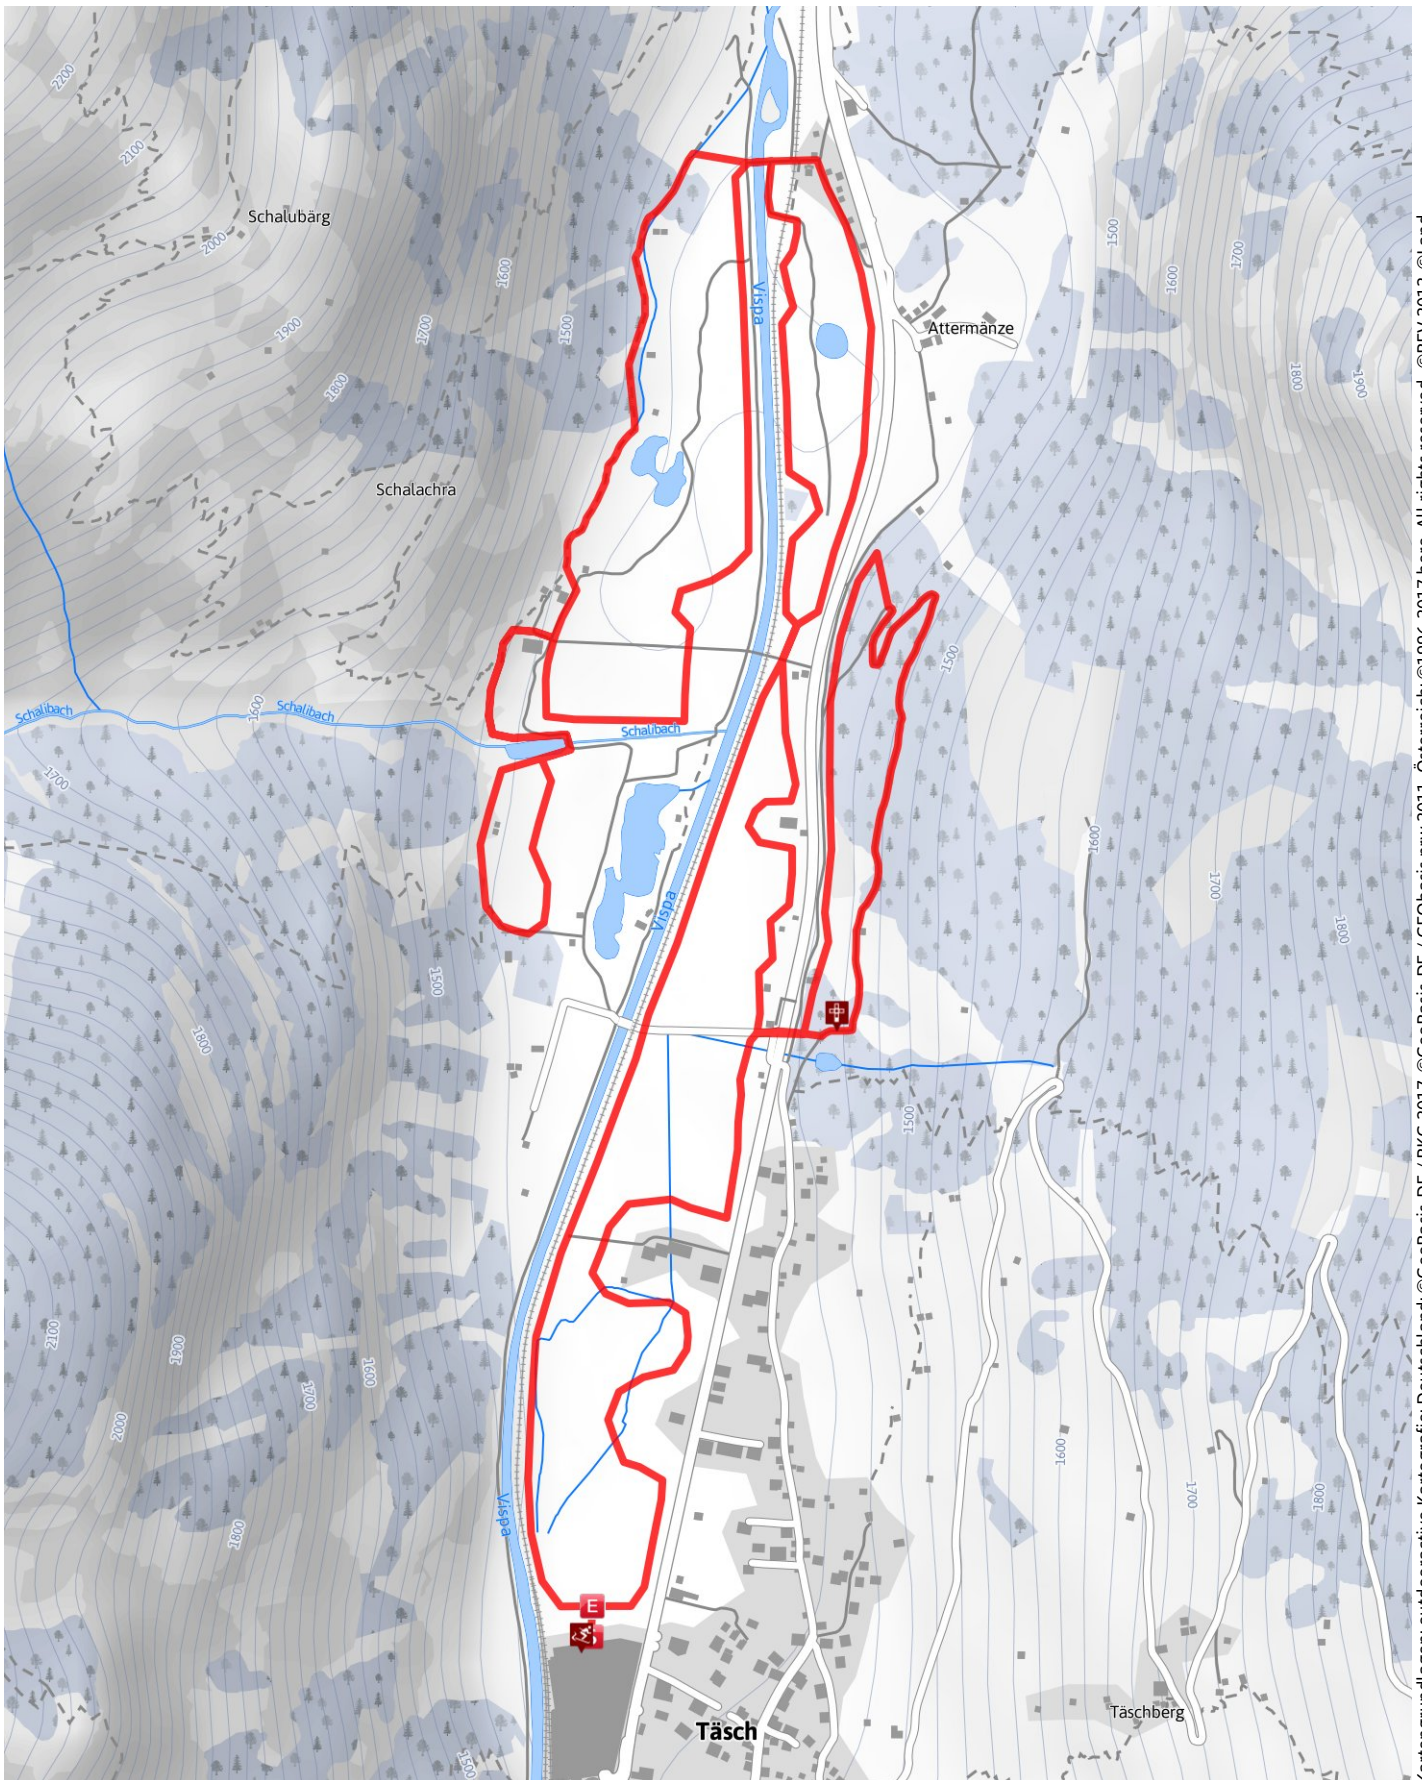

Langlaufloipe Täsch

Länge 10,0 km **Dauer** 0:52 h **Höhenmeter** ▲ 260 m ▼ 261 m

Kartengrundlagen: outdooractive Kartografie; Deutschland: ©GeoBasis-DE / BGK 2017, ©GeoBasis-nrw 2011, Österreich: ©1996-2017 here. All rights reserved, ©BEV 2012, ©Land Vorarlberg, Italien: ©1994-2017 here. All rights reserved, ©Autonome Provinz Bozen – Südtirol – Abteilung Natur, Landschaft und Raumentwicklung, Schweiz: Geodata ©swisstopo