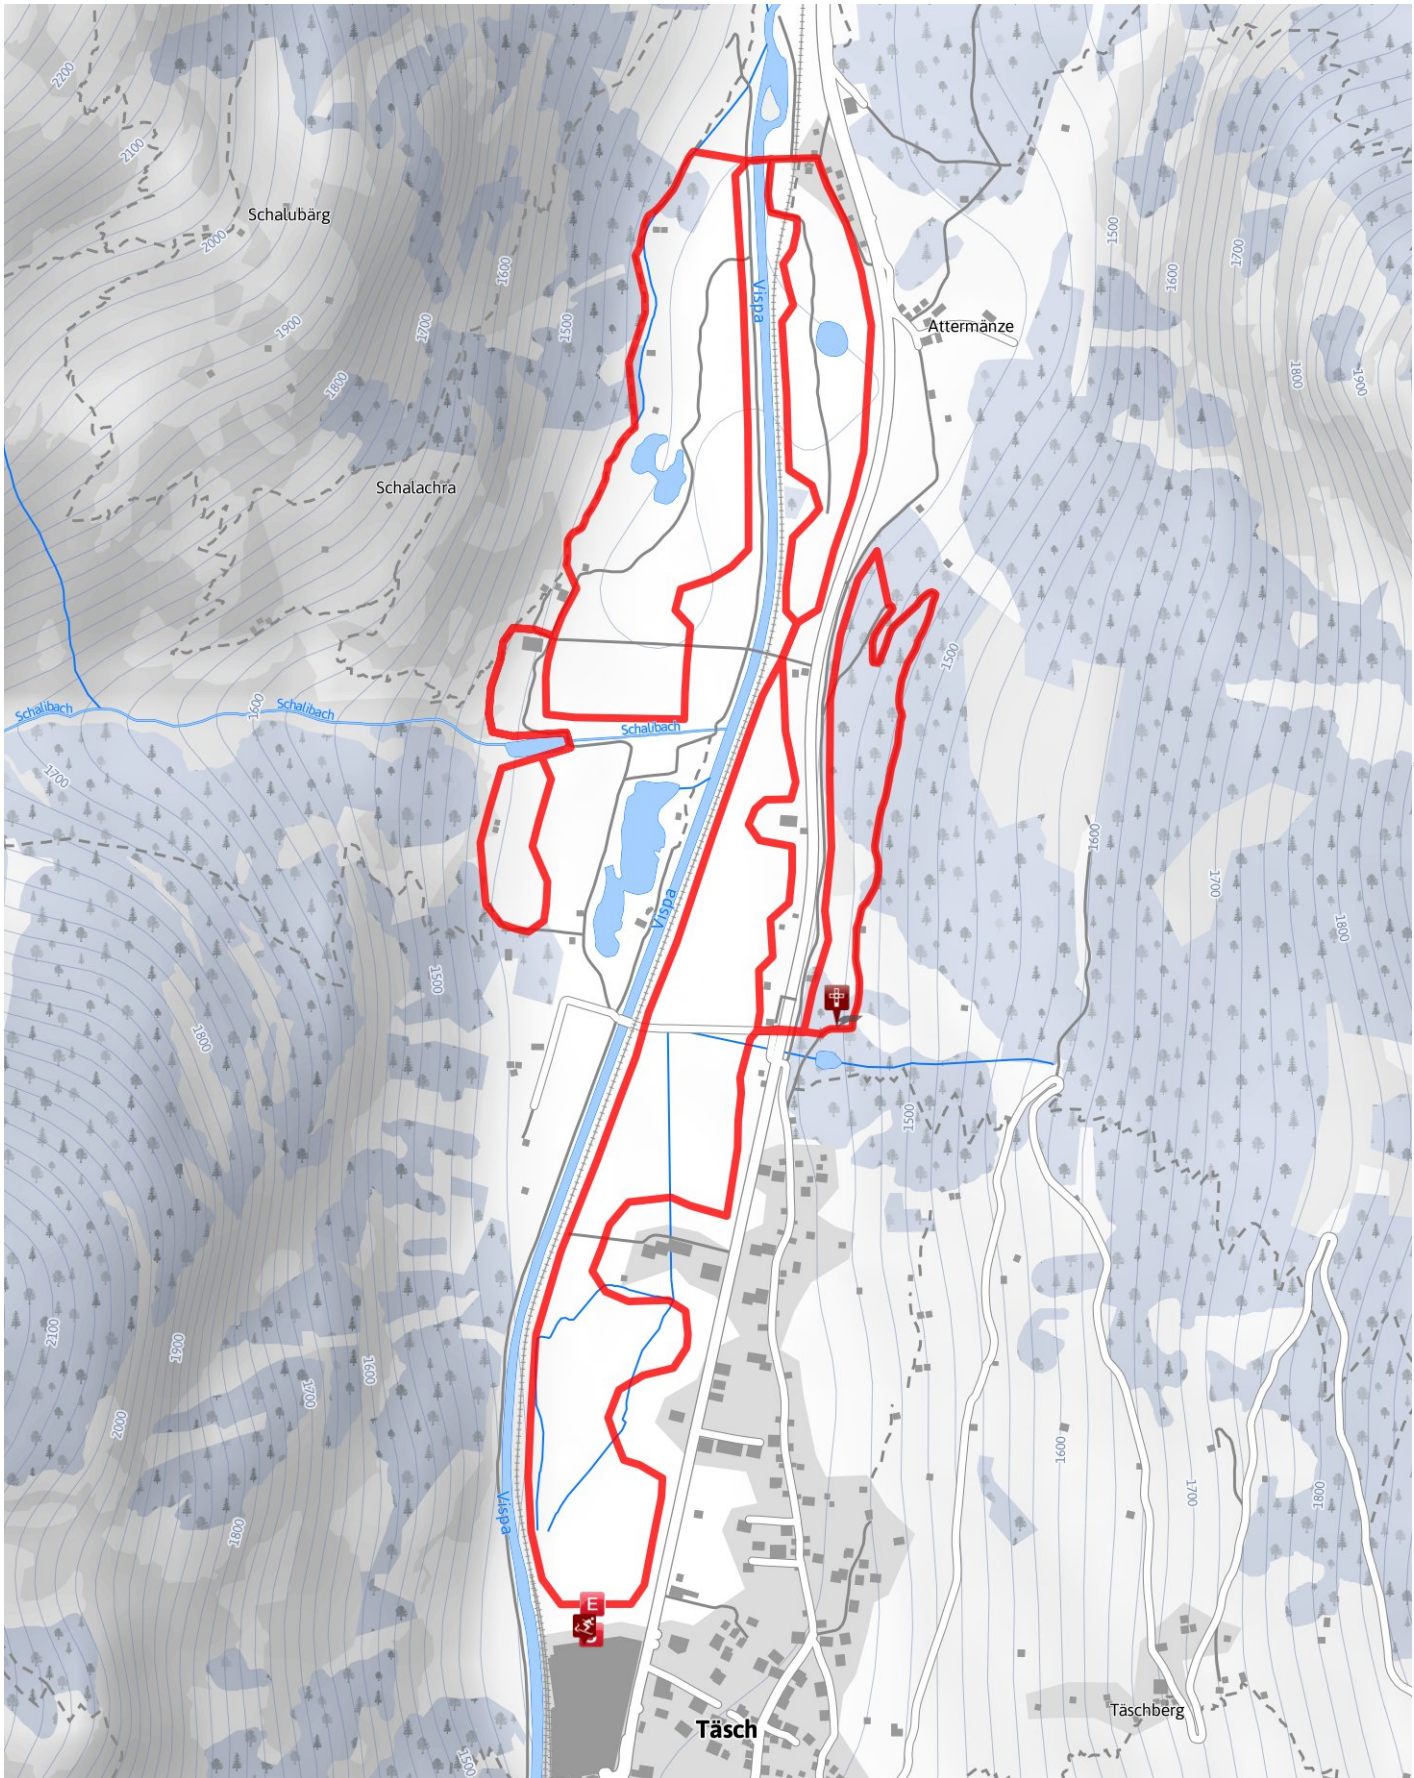

Langlaufloipe Täsch

Länge 10,0 km **Dauer** 0:52 h **Höhenmeter** ▲ 260 m ▼ 261 m

Kartengrundlagen: outdooractive Kartografie; Deutschland: ©GeoBasis-DE / BKG 2017, ©GeoBasis-nrw 2011, Österreich: ©1996-2017 here. All rights reserved, ©BEV 2012, ©Land Vorarlberg, Italien: ©1994-2017 here. All rights reserved, ©Autonome Provinz Bozen – Südtirol – Abteilung Natur, Landschaft und Raumentwicklung, Schweiz: Geodata ©swisstopo