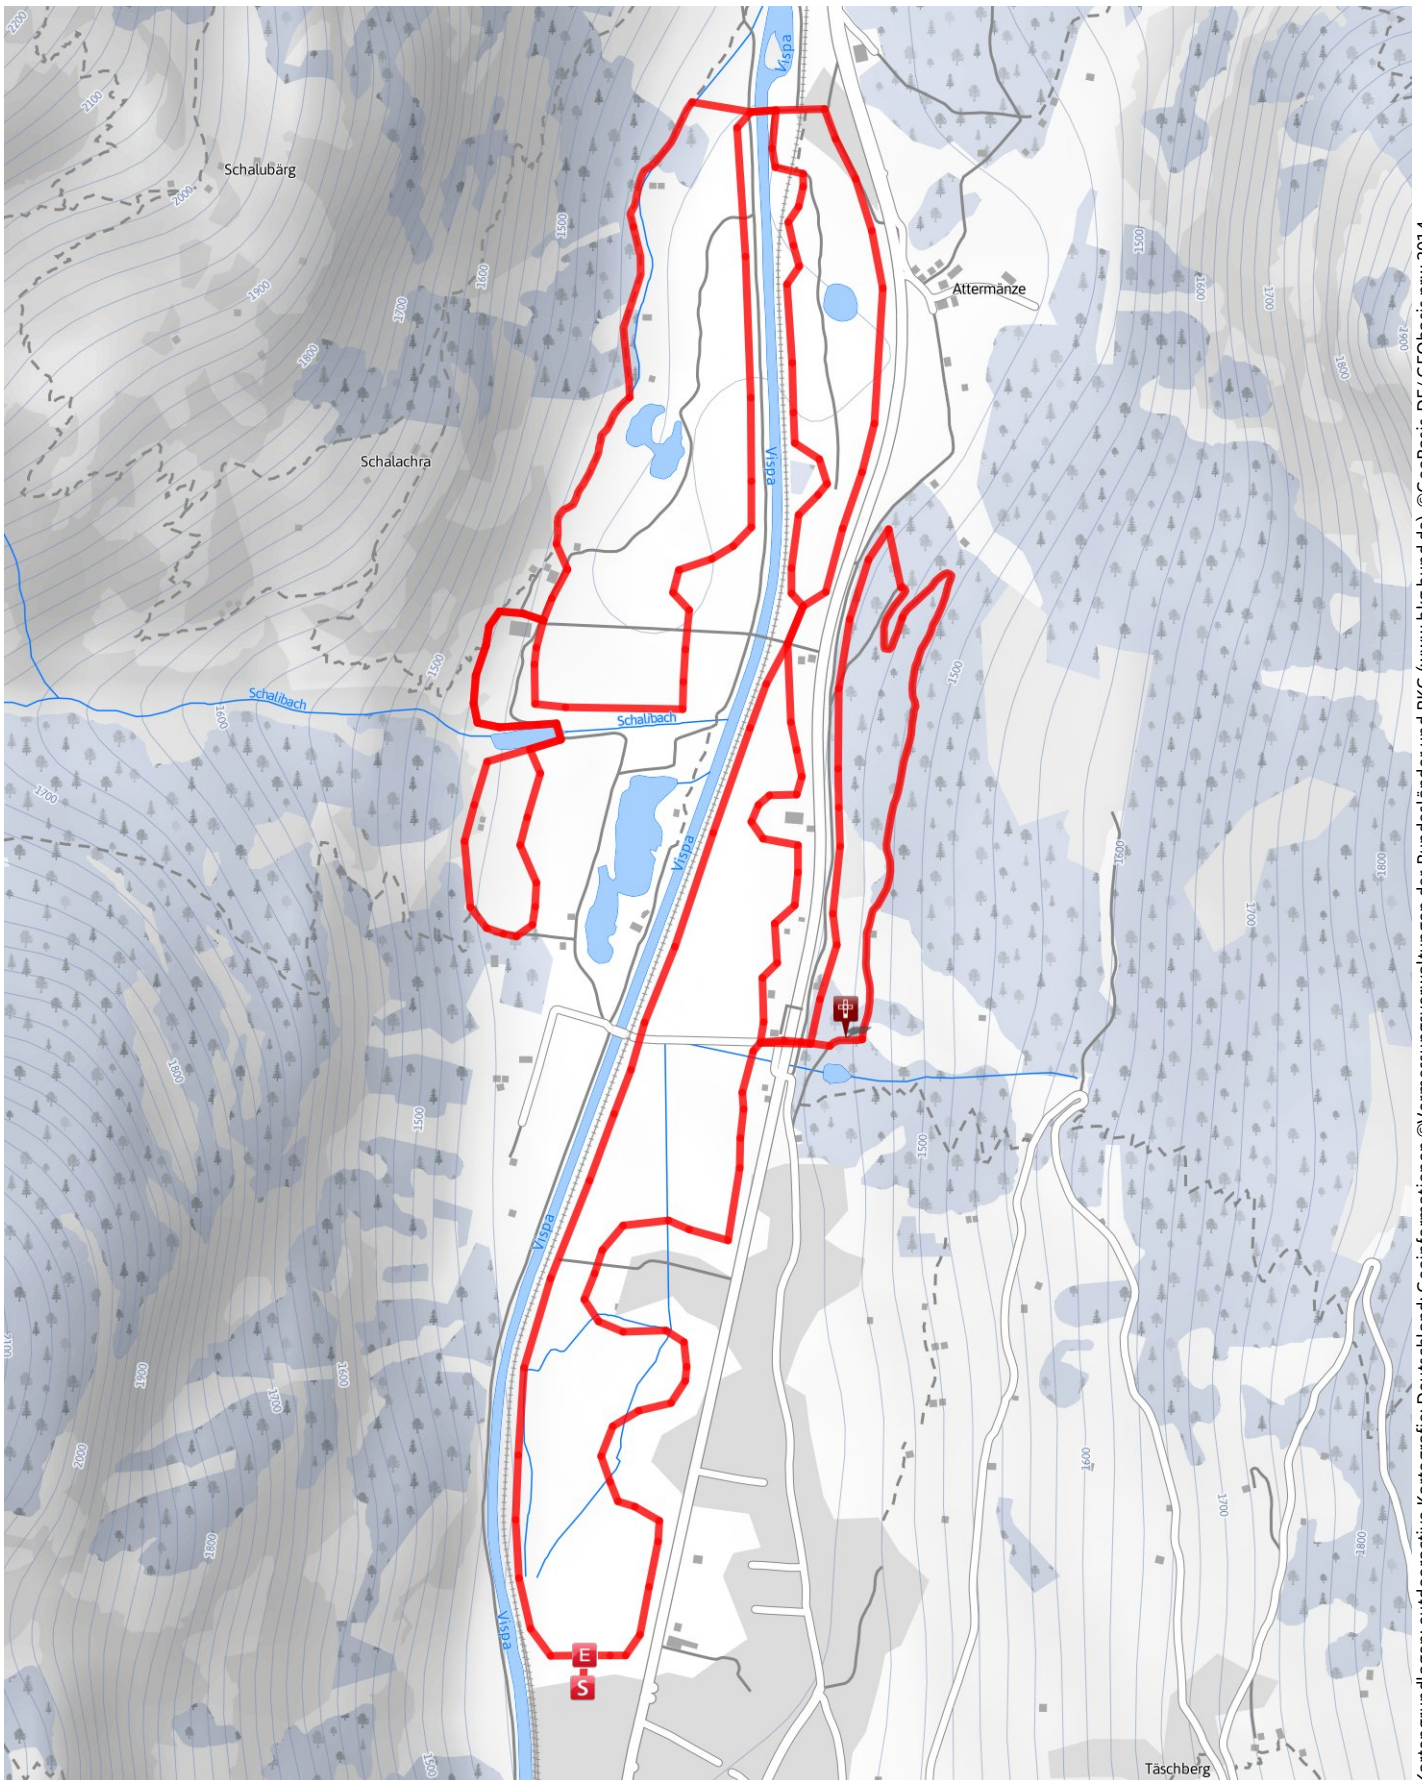

## Langlaufloipe Täsch

**Länge** 10,0 km    **Dauer** 45-1:00 h    **Höhenmeter** ▲ 260 m ▼ 261 m

Kartengrundlagen: outdooractive Kartografie; Deutschland: Vermessungsverwaltungen der Bundesländer und BKG (www.bkg.bund.de), ©GeoBasis-DE/ GEObasis.nrw 2014, Österreich: ©1996-2014 here. All rights reserved., ©BEV 2012, ©Land Vorarlberg, Italien: ©1994-2014 here. All rights reserved., ©Autonome Provinz Bozen – Südtirol – Abteilung Natur, Landschaft und Raumentwicklung, Schweiz: Geodata ©swisstopo (5704002735)