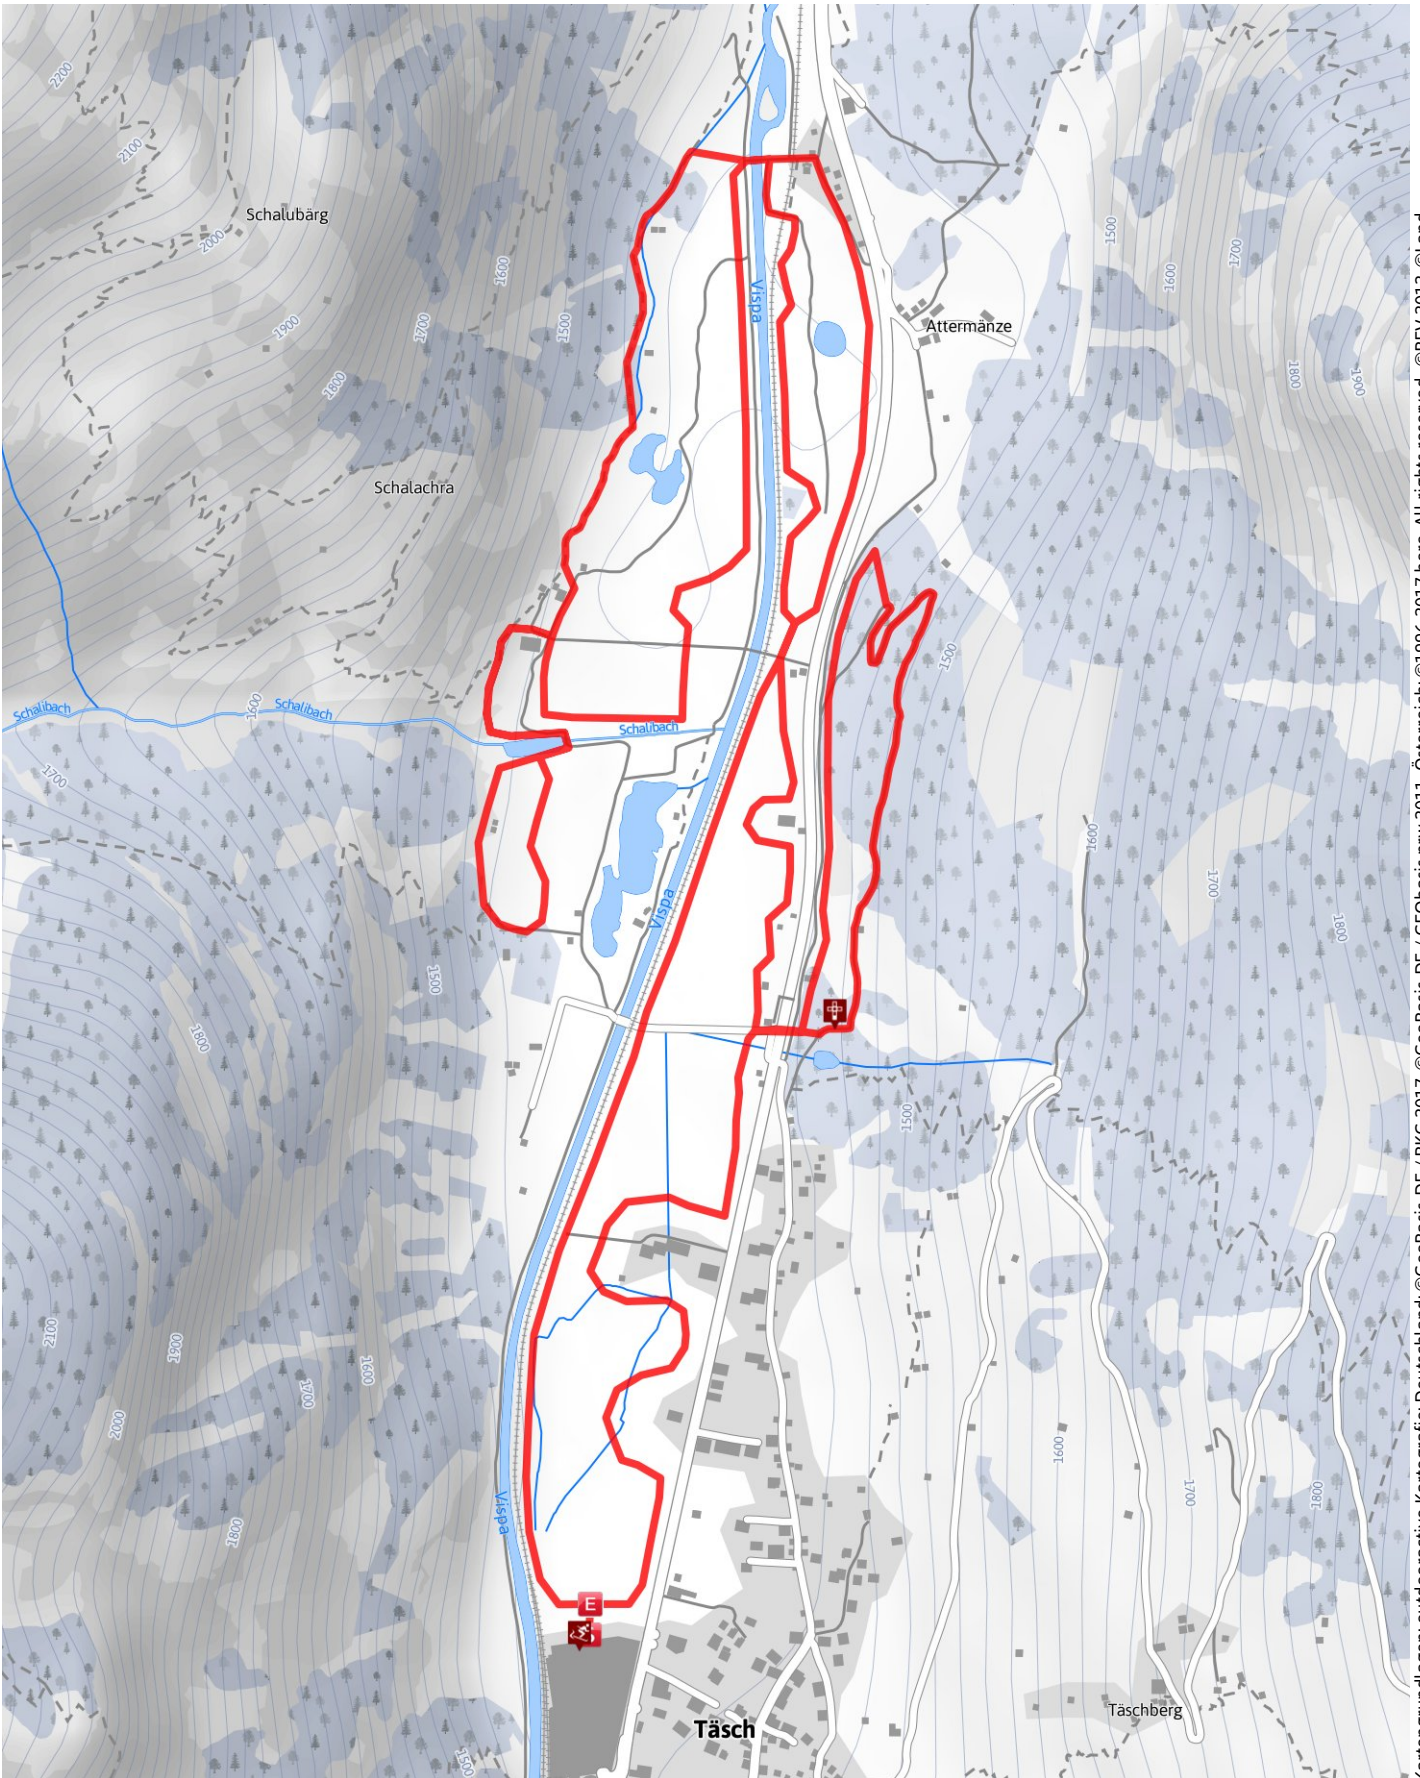

# Langlaufloipe Täsch

**Länge** 10,0 km    **Dauer** 0:52 h    **Höhenmeter** ▲ 260 m ▼ 261 m

Kartengrundlagen: outdooractive Kartografie; Deutschland: ©GeoBasis-DE / BGK 2017, ©GeoBasis-nrw 2011, Österreich: ©1996-2017 here. All rights reserved, ©BEV 2012, ©Land Vorarlberg, Italien: ©1994-2017 here. All rights reserved, ©Autonome Provinz Bozen – Südtirol – Abteilung Natur, Landschaft und Raumentwicklung, Schweiz: Geodata ©swisstopo