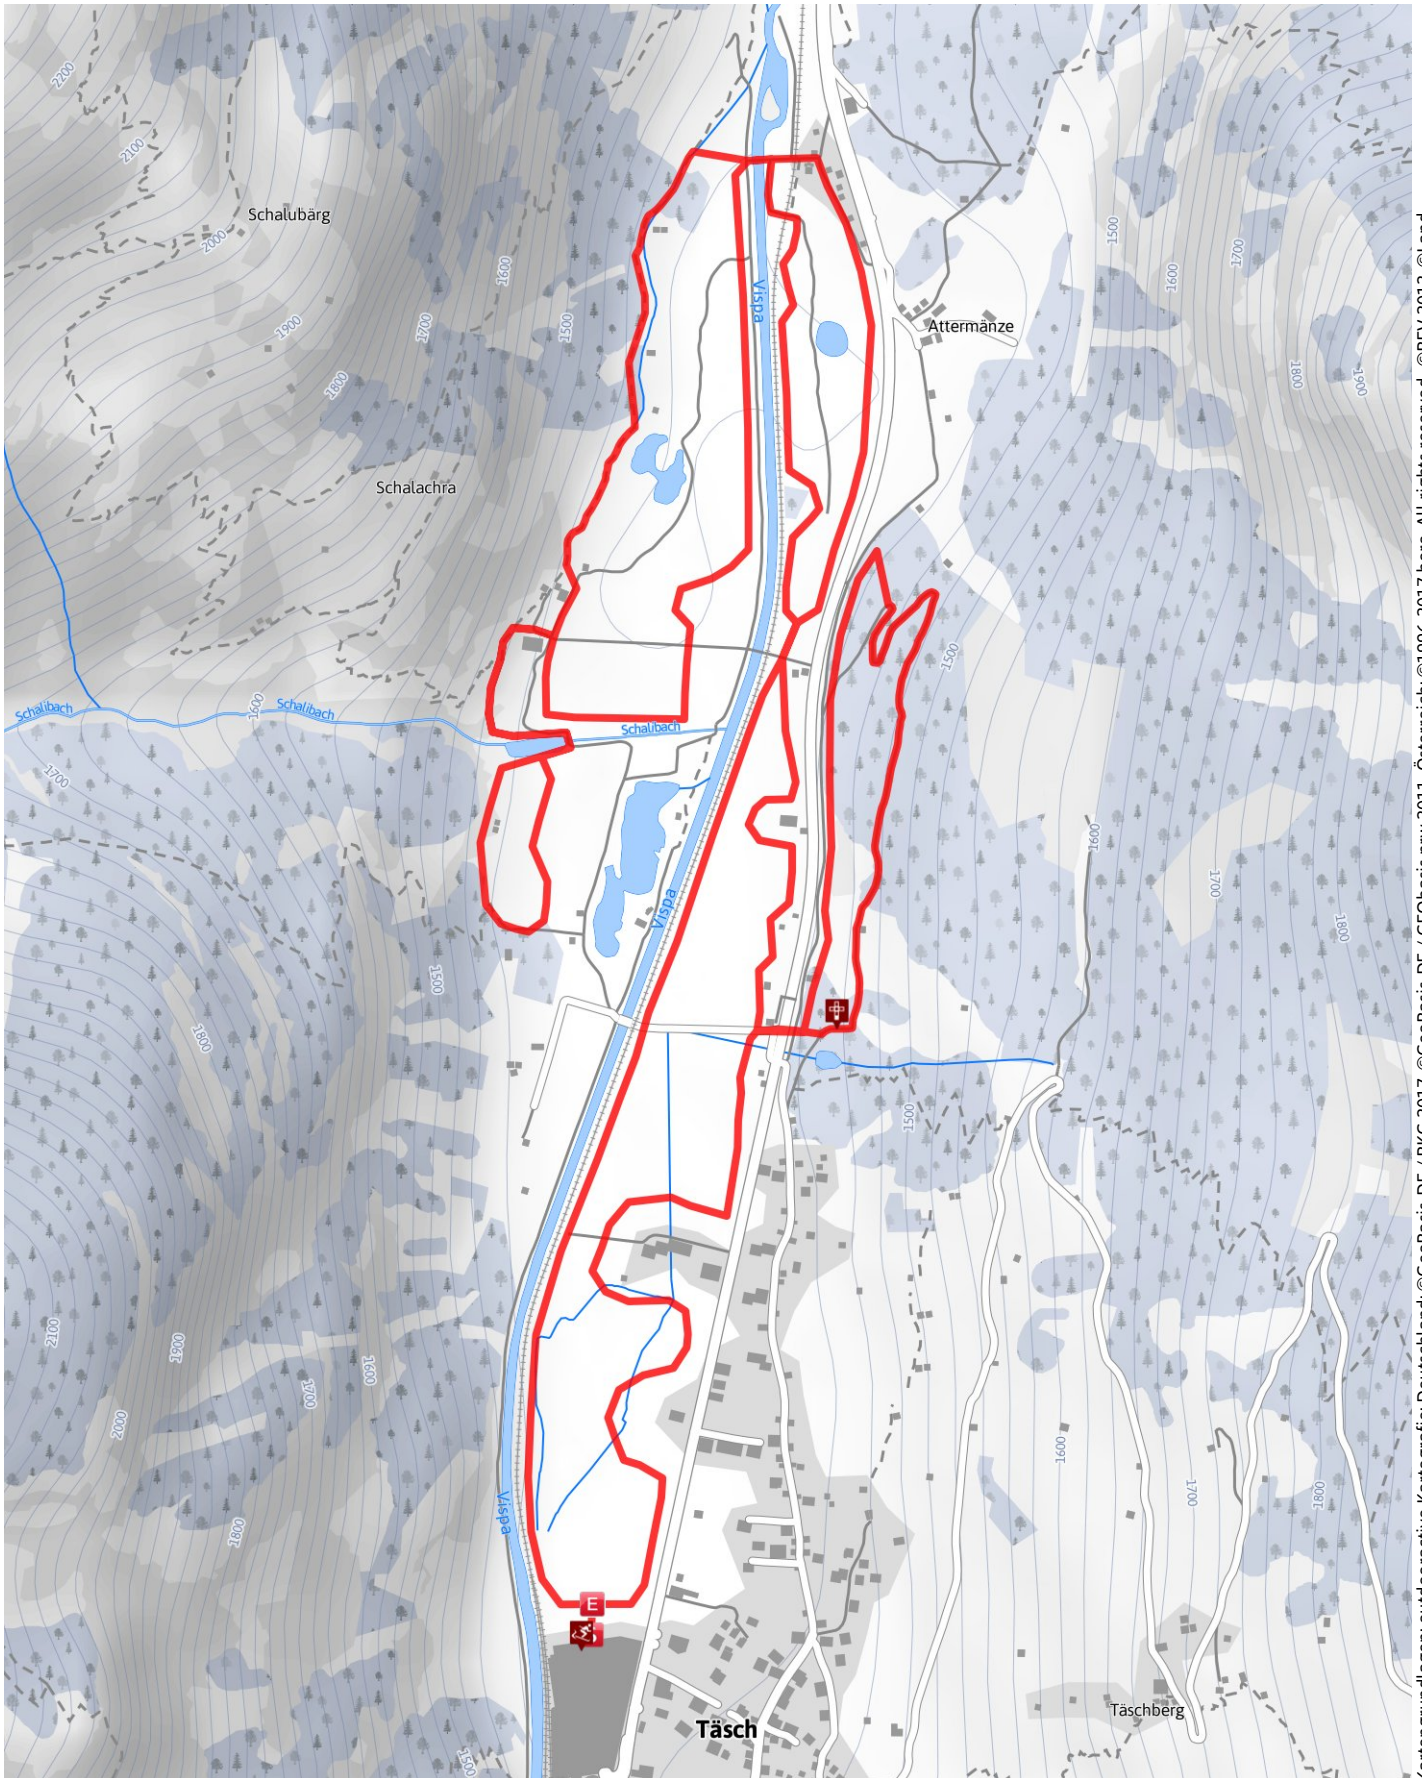

Langlaufloipe Täsch

Länge 10,0 km **Dauer** 0:52 h **Höhenmeter** ▲ 260 m ▼ 261 m

Kartengrundlagen: outdooractive Kartografie; Deutschland: ©GeoBasis-DE / BGK 2017, ©GeoBasis-nrw 2011, Österreich: ©1996-2017 here. All rights reserved, ©BEV 2012, ©Land Vorarlberg, Italien: ©1994-2017 here. All rights reserved, ©Autonome Provinz Bozen – Südtirol – Abteilung Natur, Landschaft und Raumentwicklung, Schweiz: Geodata ©swisstopo