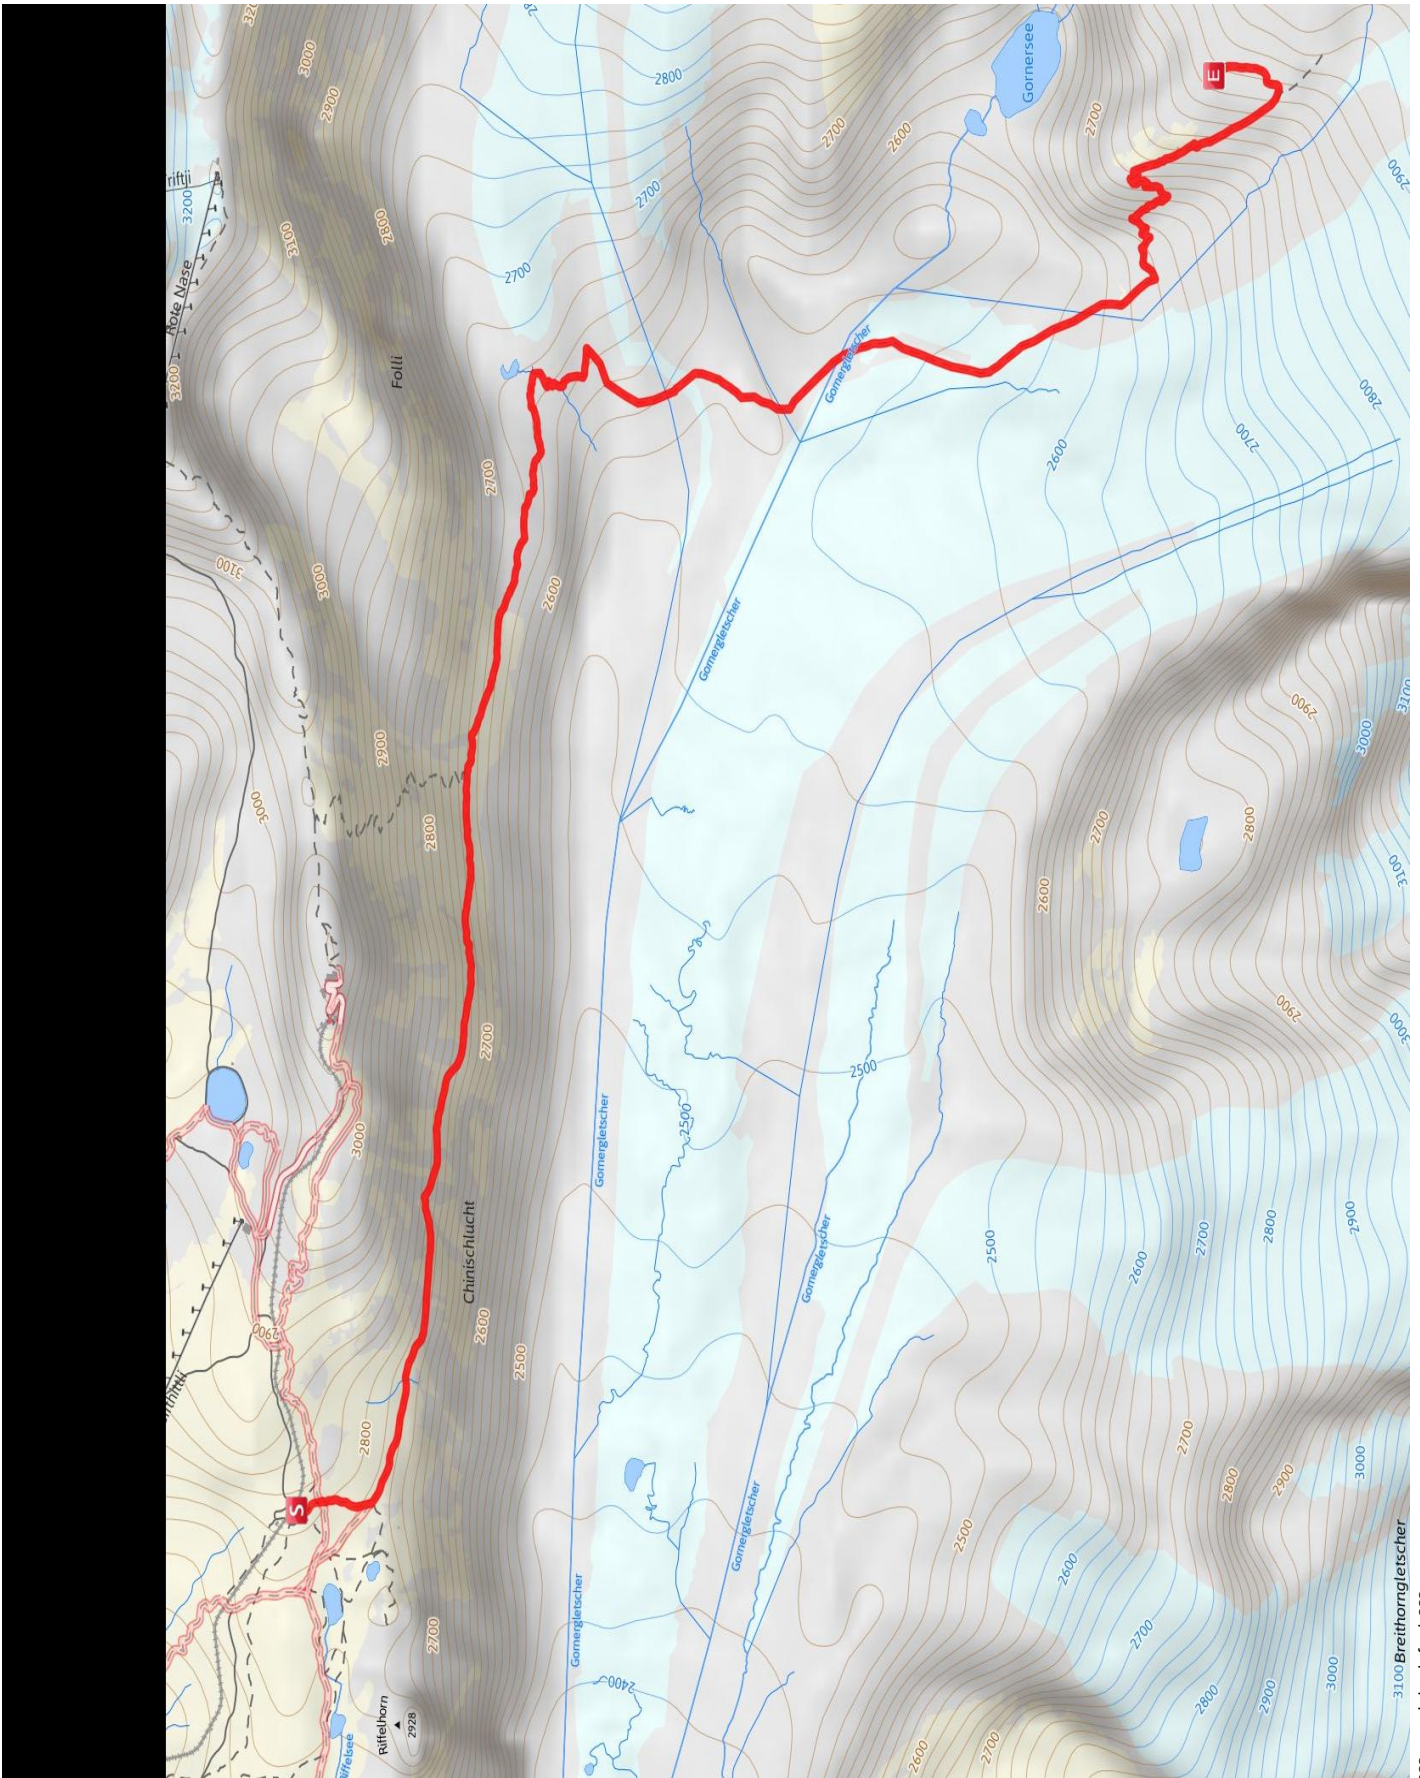

# Themenweg

## Klimahörpfad

Länge 7,4 km Dauer 4:00 h Höhe ▲ 526 m ▼ 464 m

3100 Breithorngletscher  
???copyright.default???