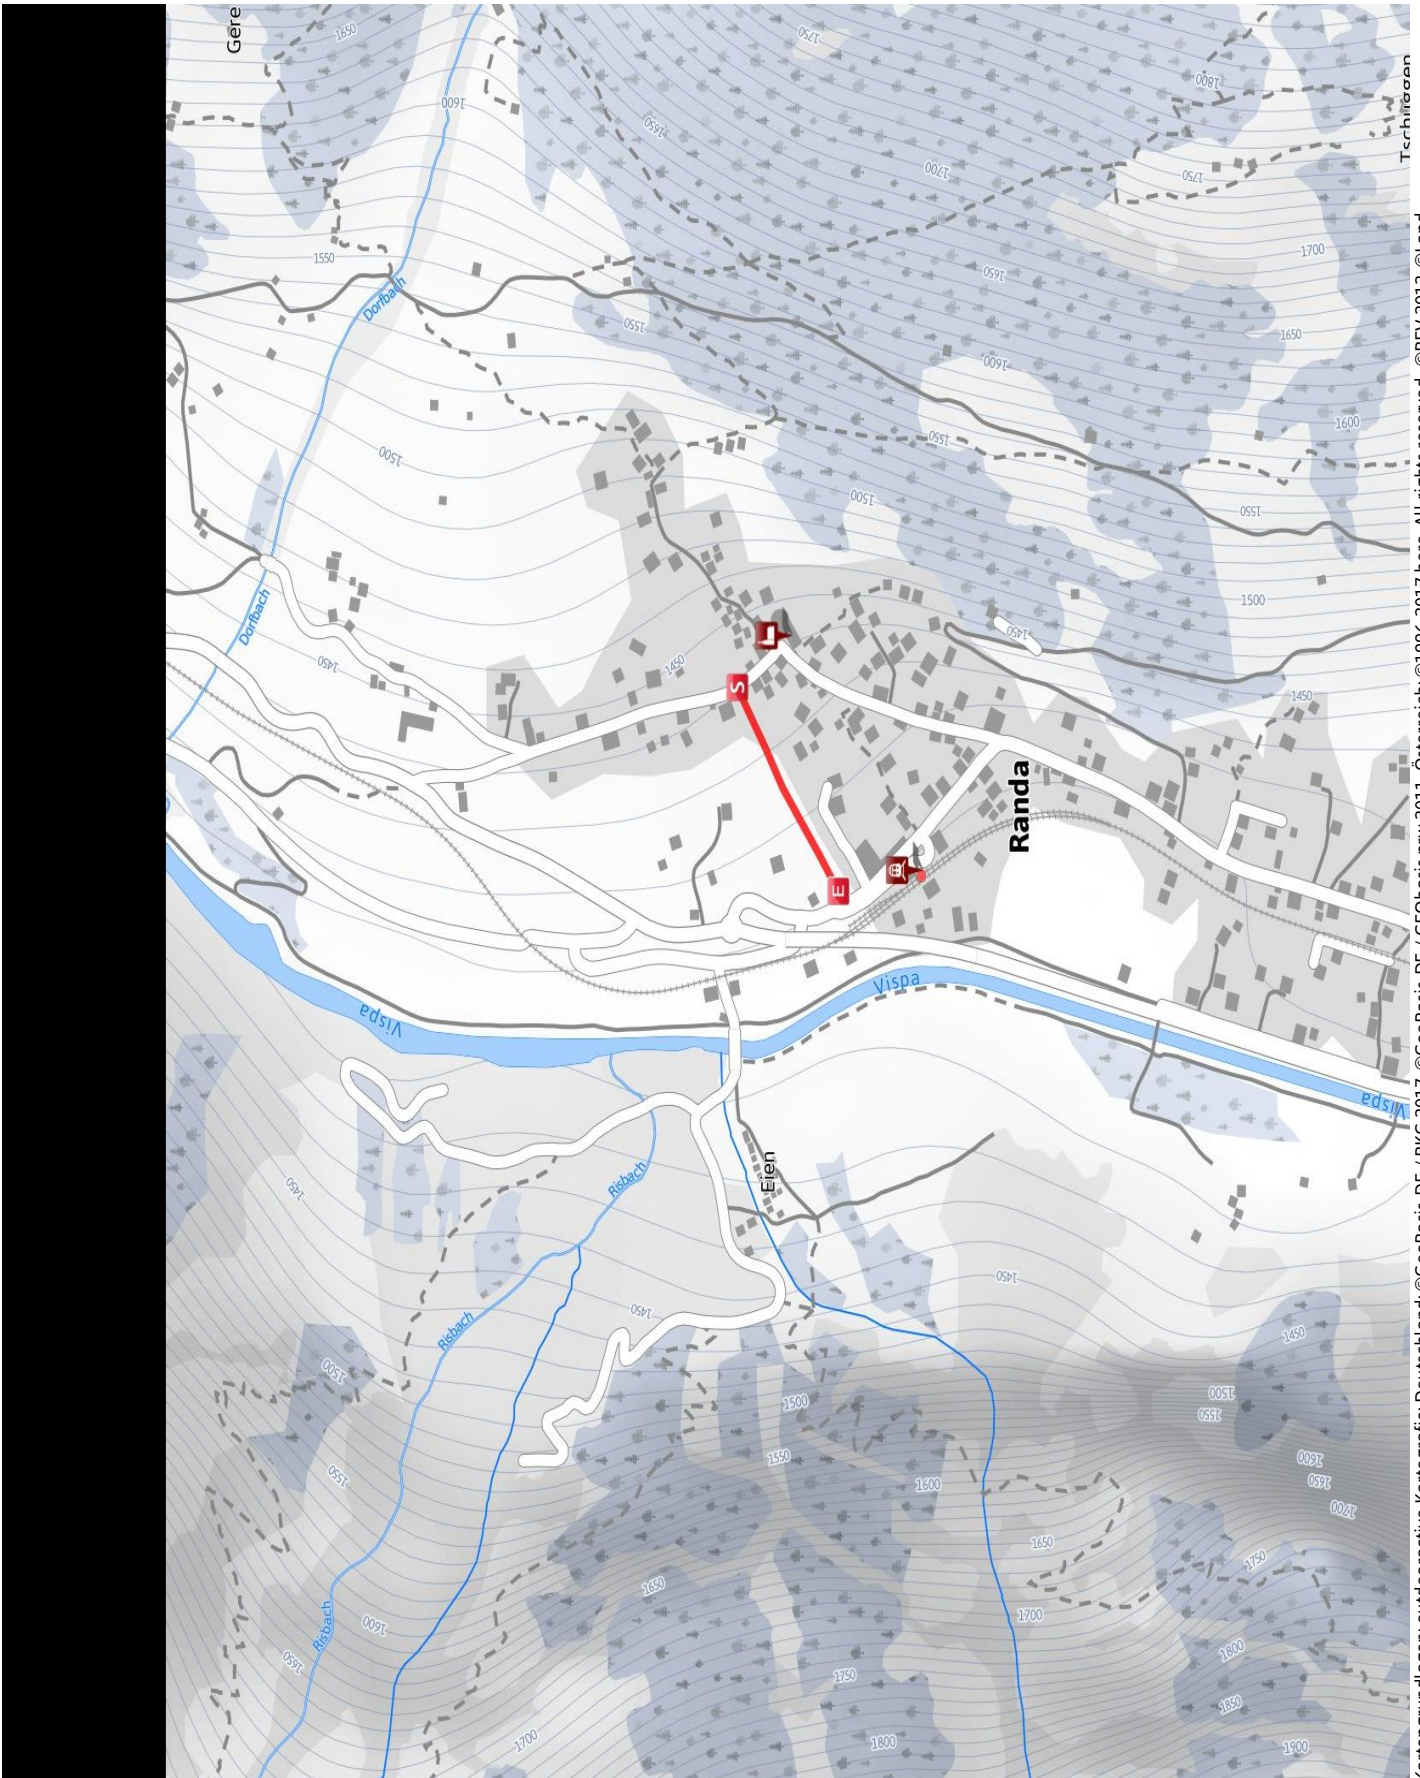

Schlittelweg Randa

Länge 0,2 km Dauer 0:05 h Höhenmeter ▲ 0 m ▼ 29 m

Kartengrundlagen: outdooractive Kartografie; Deutschland: ©GeoBasis-DE / BKG 2017, ©GeoBasis-DE / Österreich: ©1996-2017 here. All rights reserved, ©BEV 2012, ©Land Vorarlberg, Italien: ©1994-2017 here. All rights reserved, ©Autonome Provinz Bozen – Südtirol – Abteilung Natur, Landschaft und Raumentwicklung, Schweiz: Geodata ©swisstopo