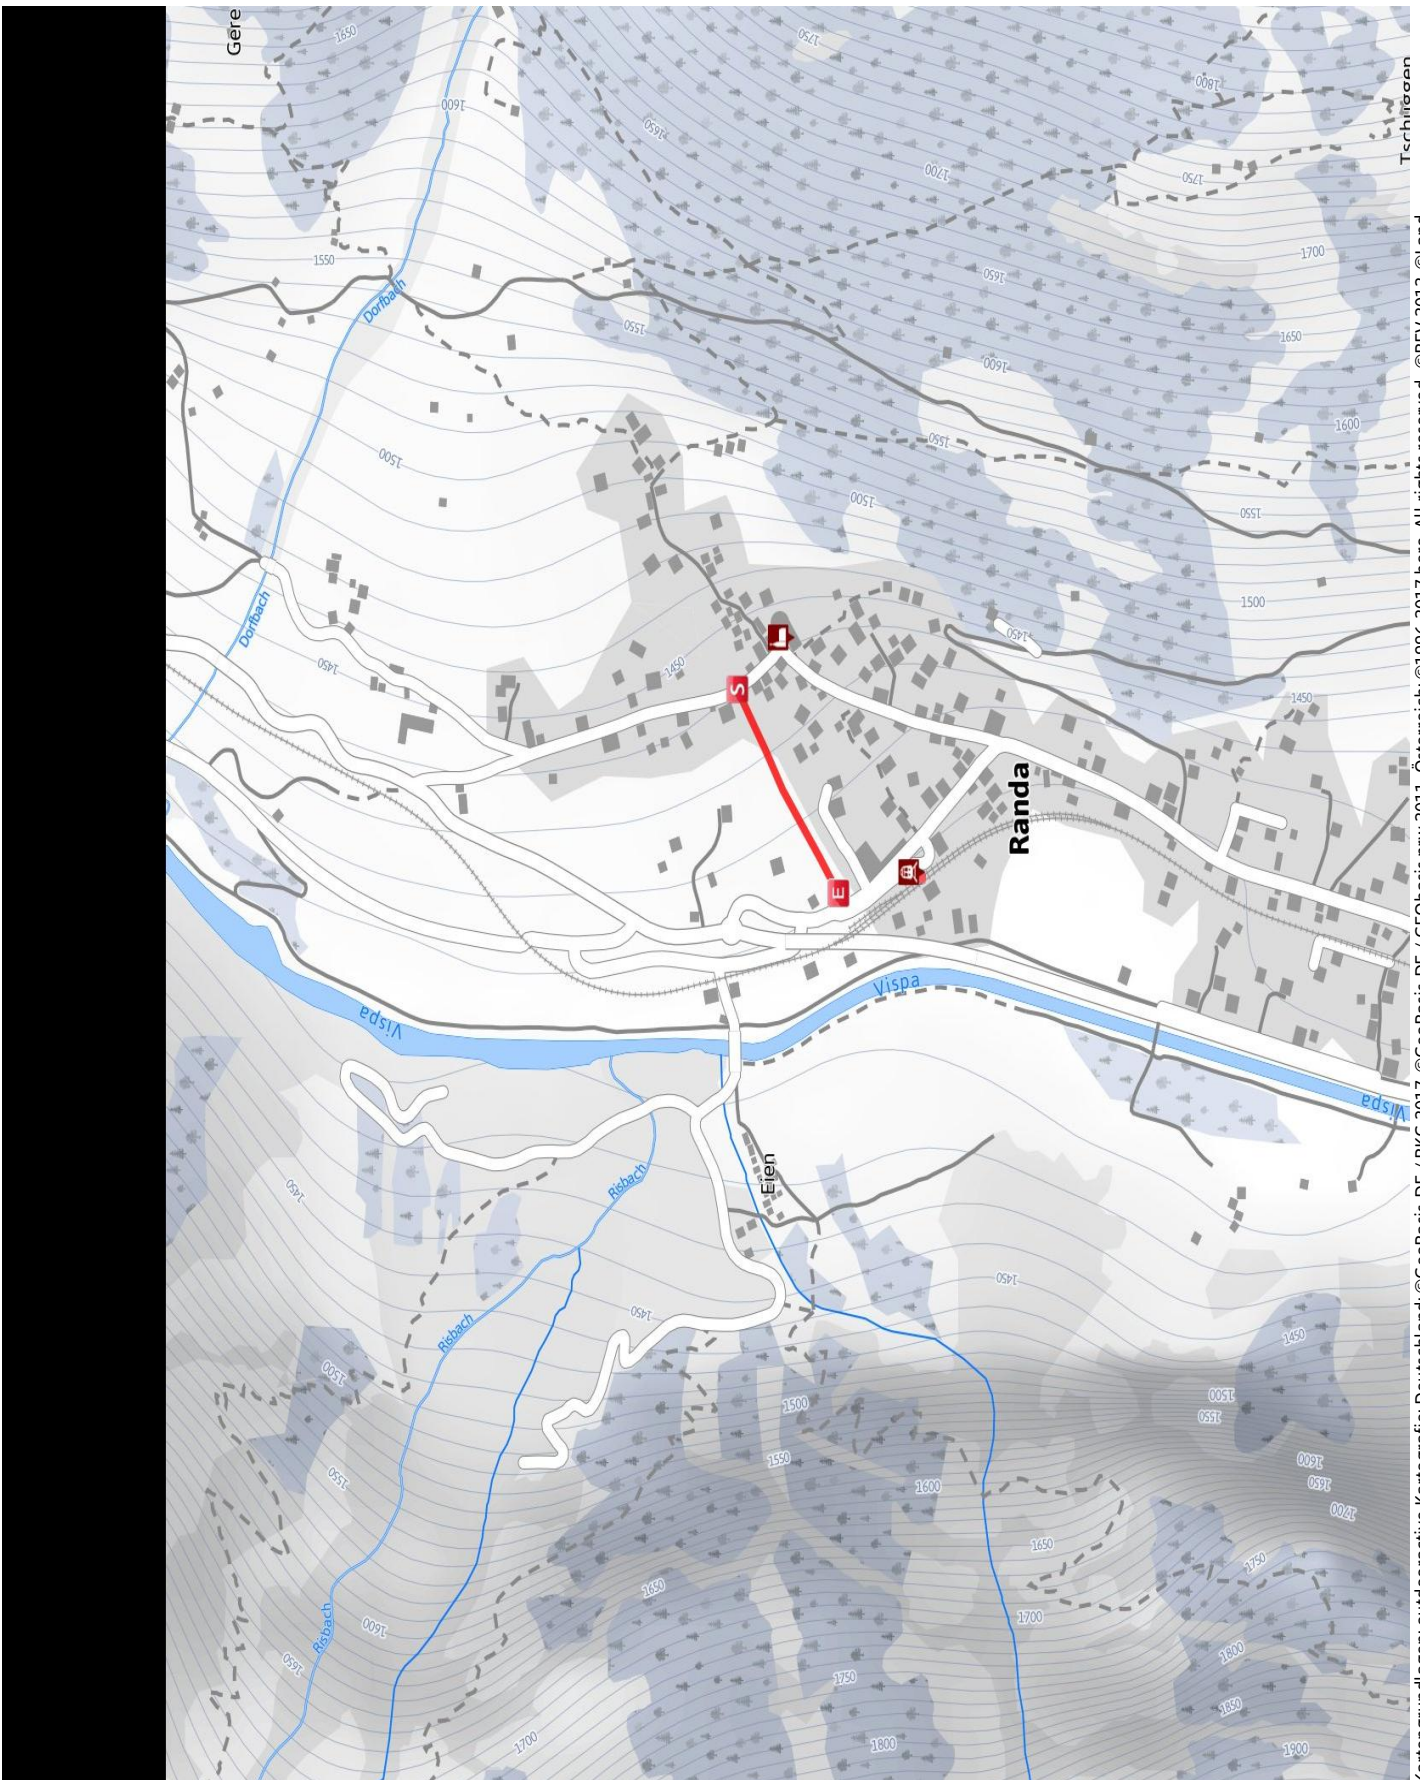

# Schlittelweg Randa

Länge 0,2 km Dauer 0:05 h Höhenmeter ▲ 0 m ▼ 29 m

Kartengrundlagen: outdooractive Kartografie; Deutschland: ©GeoBasis-DE / BKG 2017, ©GeoBasis-DE / Österreich: ©1996-2017 here. All rights reserved, ©BEV 2012, ©Land Vorarlberg, Italien: ©1994-2017 here. All rights reserved, ©Autonome Provinz Bozen – Südtirol – Abteilung Natur, Landschaft und Raumentwicklung, Schweiz: Geodata ©swisstopo