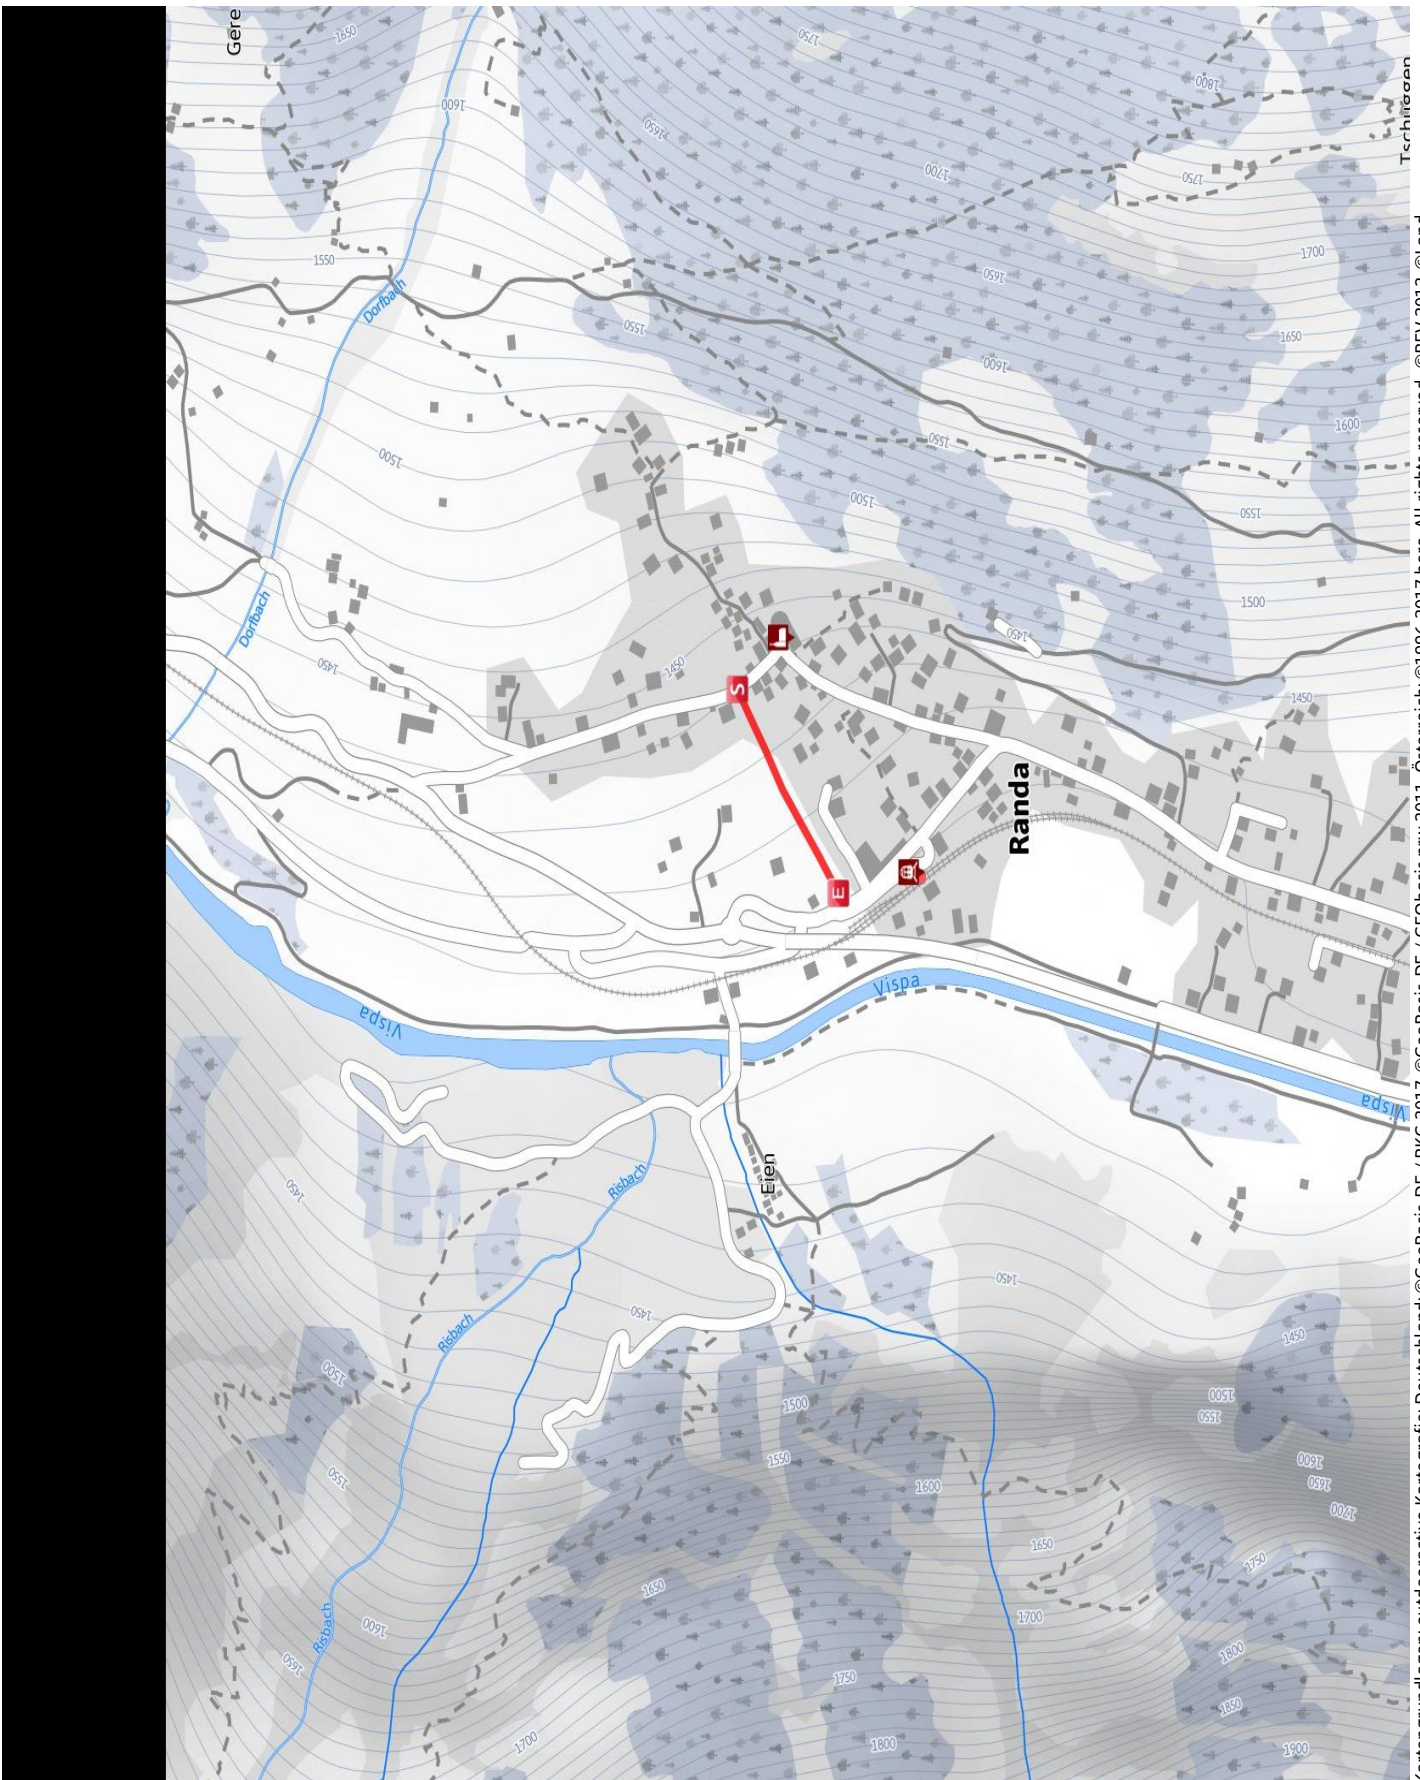

Schlittelweg Randa

Länge 0,2 km Dauer 0:05 h Höhenmeter ▲ 0 m ▼ 29 m

Kartengrundlagen: outdooractive Kartografie; Deutschland: ©GeoBasis-DE / BKG 2017, ©GeoBasis-DE / Österreich: ©1996-2017 here. All rights reserved, ©BEV 2012, ©Land Vorarlberg, Italien: ©1994-2017 here. All rights reserved, ©Autonome Provinz Bozen – Südtirol – Abteilung Natur, Landschaft und Raumentwicklung, Schweiz: Geodata ©swisstopo