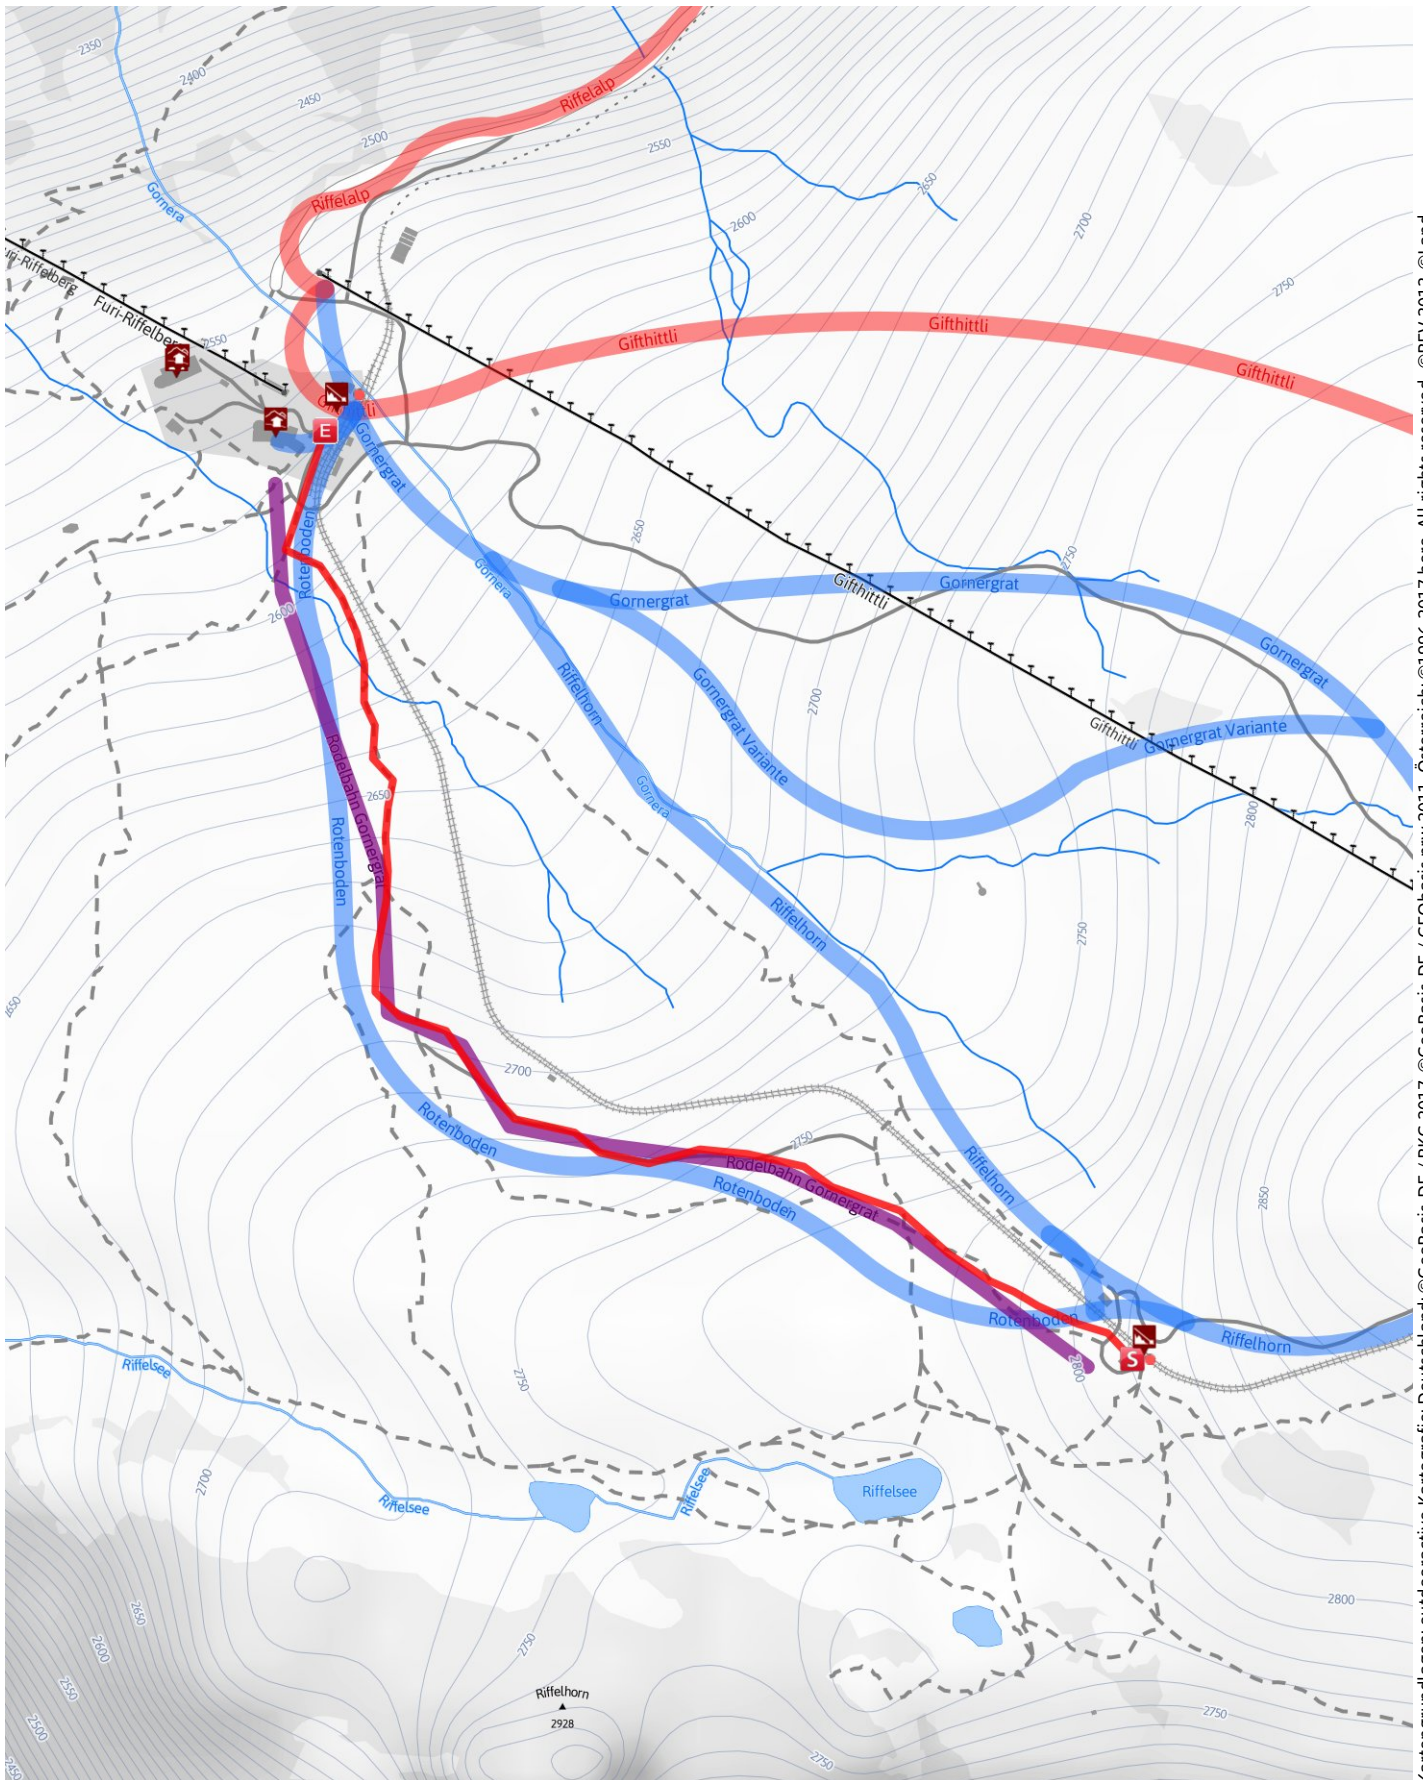

# Schlittelbahn Rotenboden

Länge 1,5 km Dauer 0:10 h Höhenmeter ▲ 0 m ▼ 233 m

Kartengrundlagen: outdooractive Kartografie; Deutschland: ©GeoBasis-DE / BKG 2017, ©GeoBasis-nrw 2011, Österreich: ©1996-2017 here. All rights reserved, ©BEV 2012, ©Land Vorarlberg, Italien: ©1994-2017 here. All rights reserved, ©Autonome Provinz Bozen – Südtirol – Abteilung Natur, Landschaft und Raumentwicklung, Schweiz: Geodata ©swisstopo