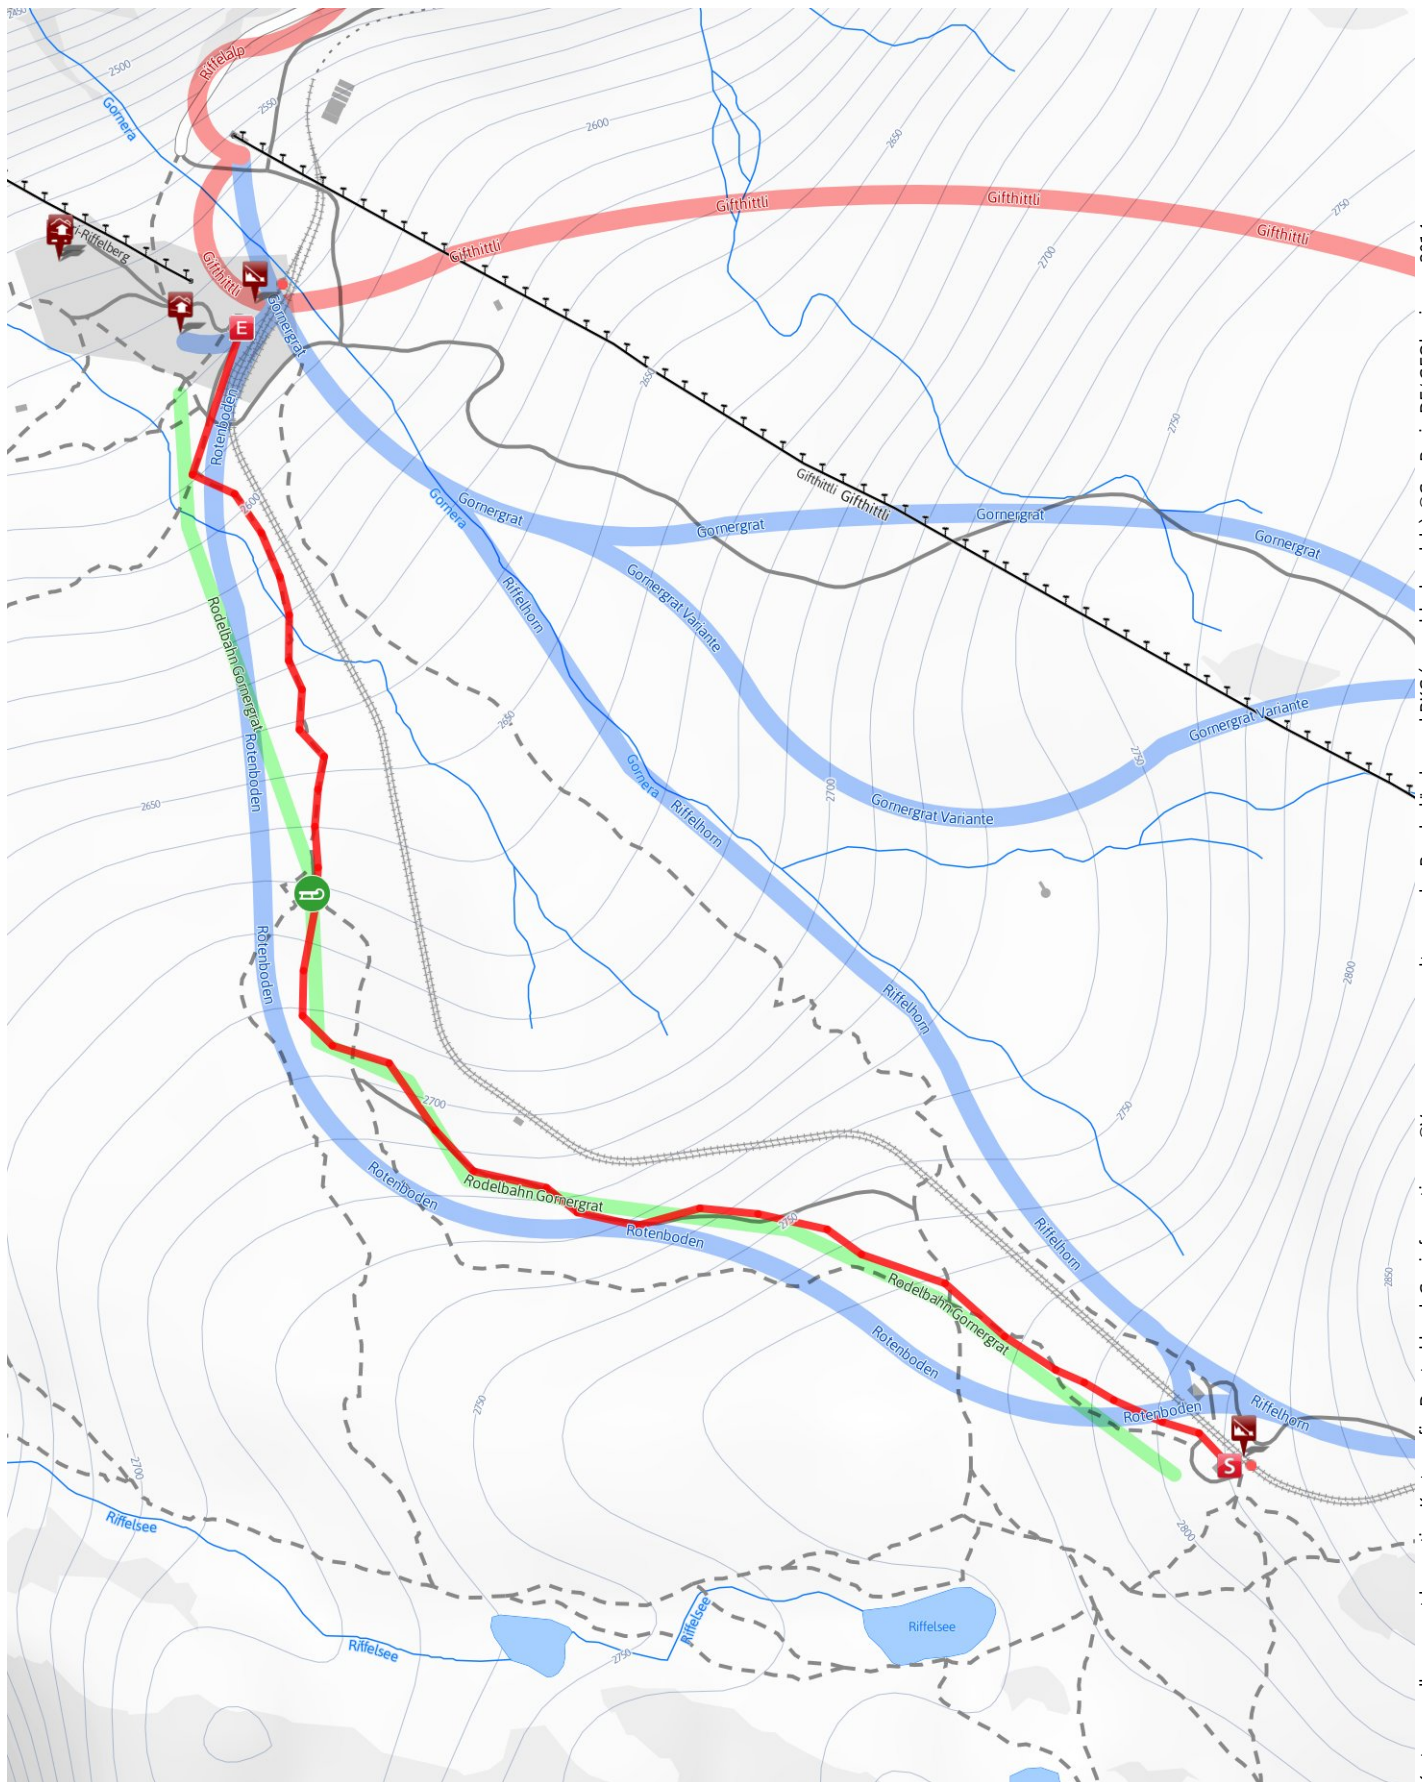

# Schlittelbahn Rotenboden

Länge 1,5 km Dauer 0:10 h Höhenmeter ▲ 0 m ▼ 233 m

Kartengrundlagen: outdooractive Kartografie; Deutschland: Geoinformationen ©Vermessungsverwaltungen der Bundesländer und BKG (www.bkg.bund.de), ©GeoBasis-DE/ GEObasis.nrw 2014, Österreich: ©1996-2014 here. All rights reserved., ©BEV 2012, ©Land Vorarlberg, Italien: ©1994-2014 here. All rights reserved., ©Autonome Provinz Bozen – Südtirol – Abteilung Natur, Landschaft und Raumentwicklung, Schweiz: Geodata ©swisstopo (5704002735)