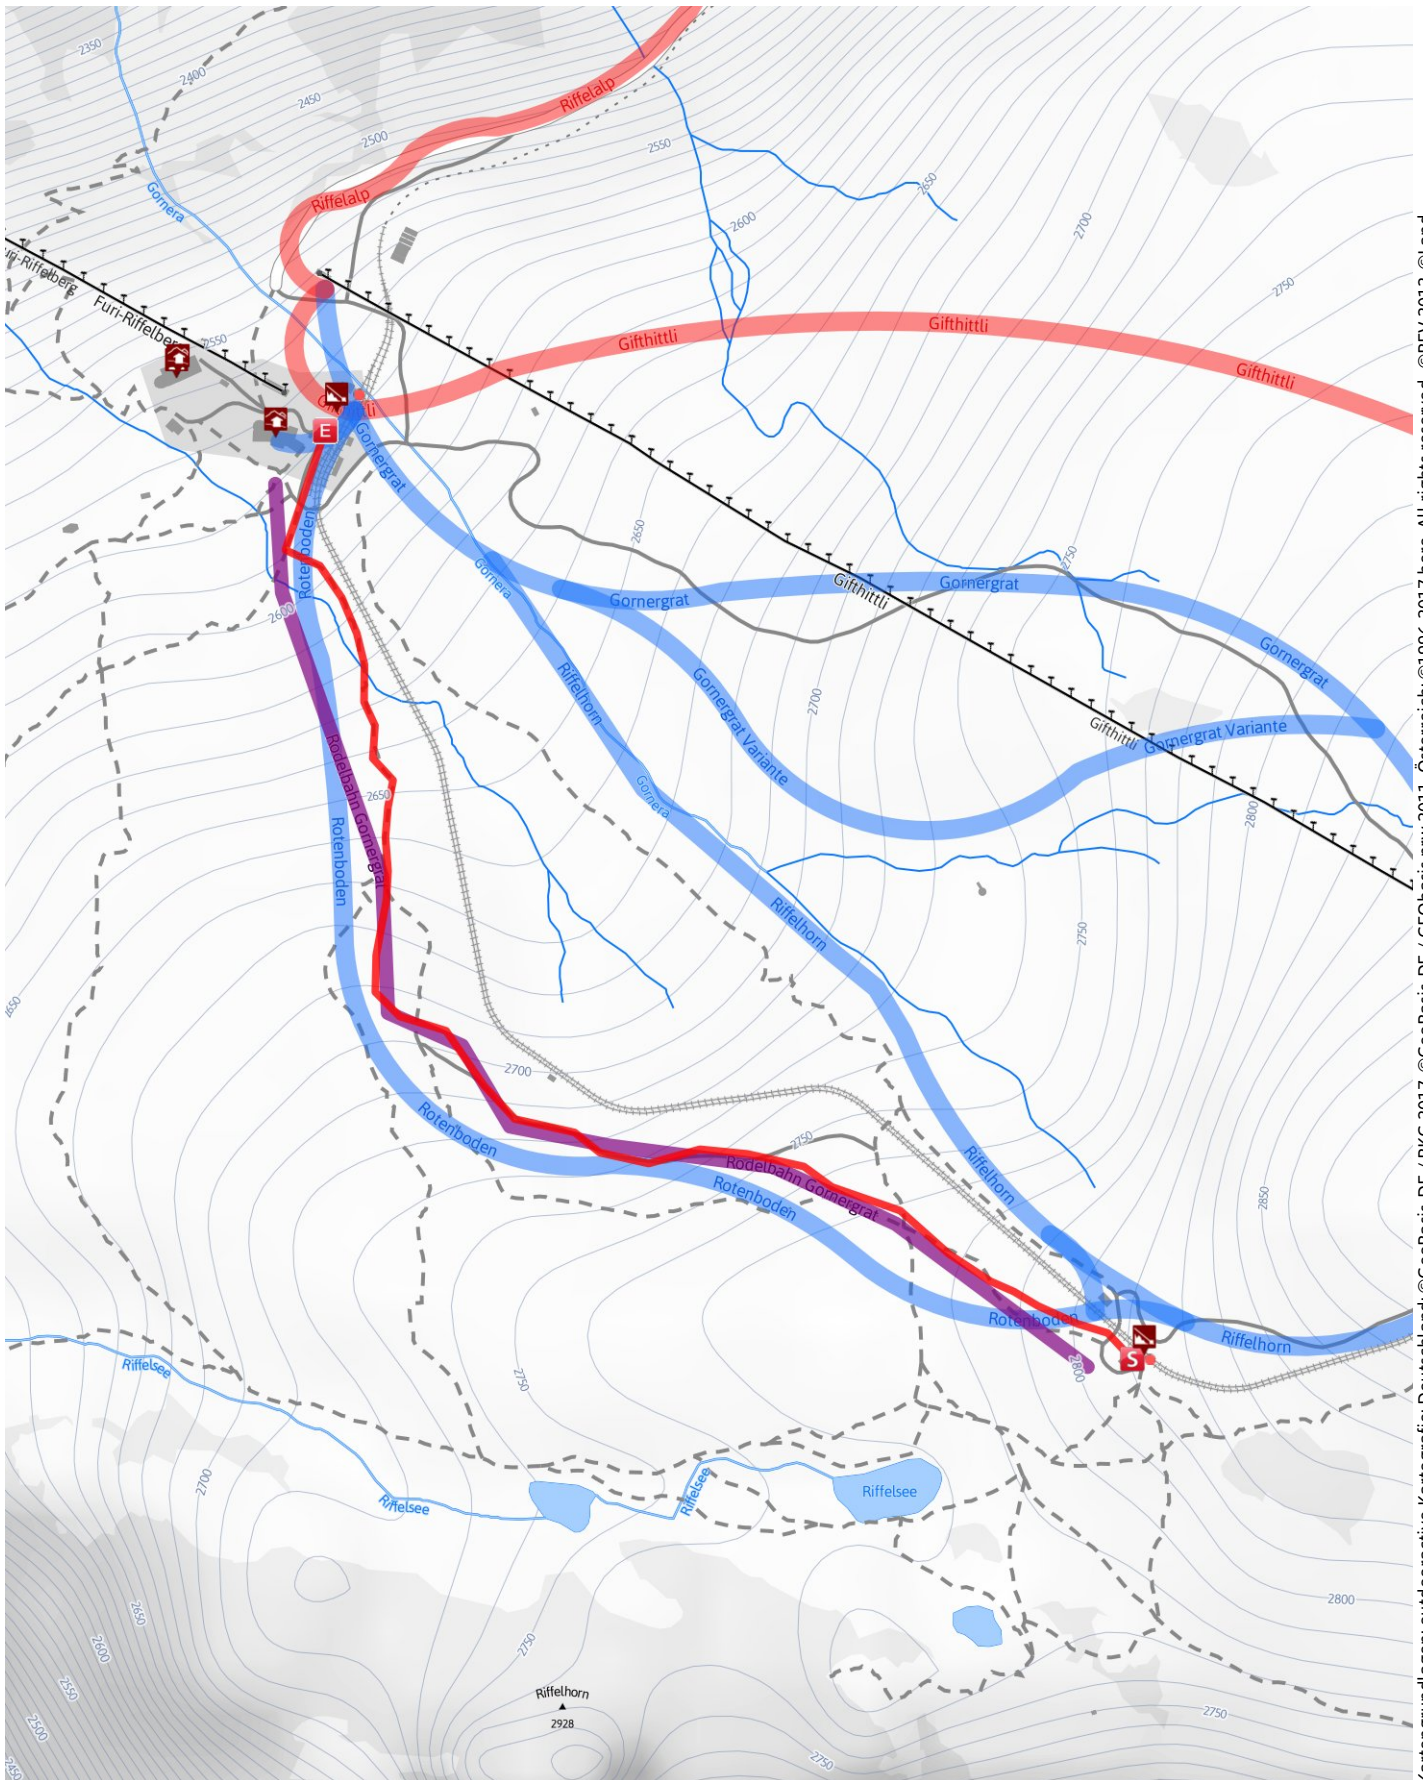

Schlittelbahn Rotenboden

Länge 1,5 km Dauer 0:10 h Höhenmeter ▲ 0 m ▼ 233 m

Kartengrundlagen: outdooractive Kartografie; Deutschland: ©GeoBasis-DE / BKG 2017, ©GeoBasis-nrw 2011, Österreich: ©1996-2017 here. All rights reserved, ©BEV 2012, ©Land Vorarlberg, Italien: ©1994-2017 here. All rights reserved, ©Autonome Provinz Bozen – Südtirol – Abteilung Natur, Landschaft und Raumentwicklung, Schweiz: Geodata ©swisstopo