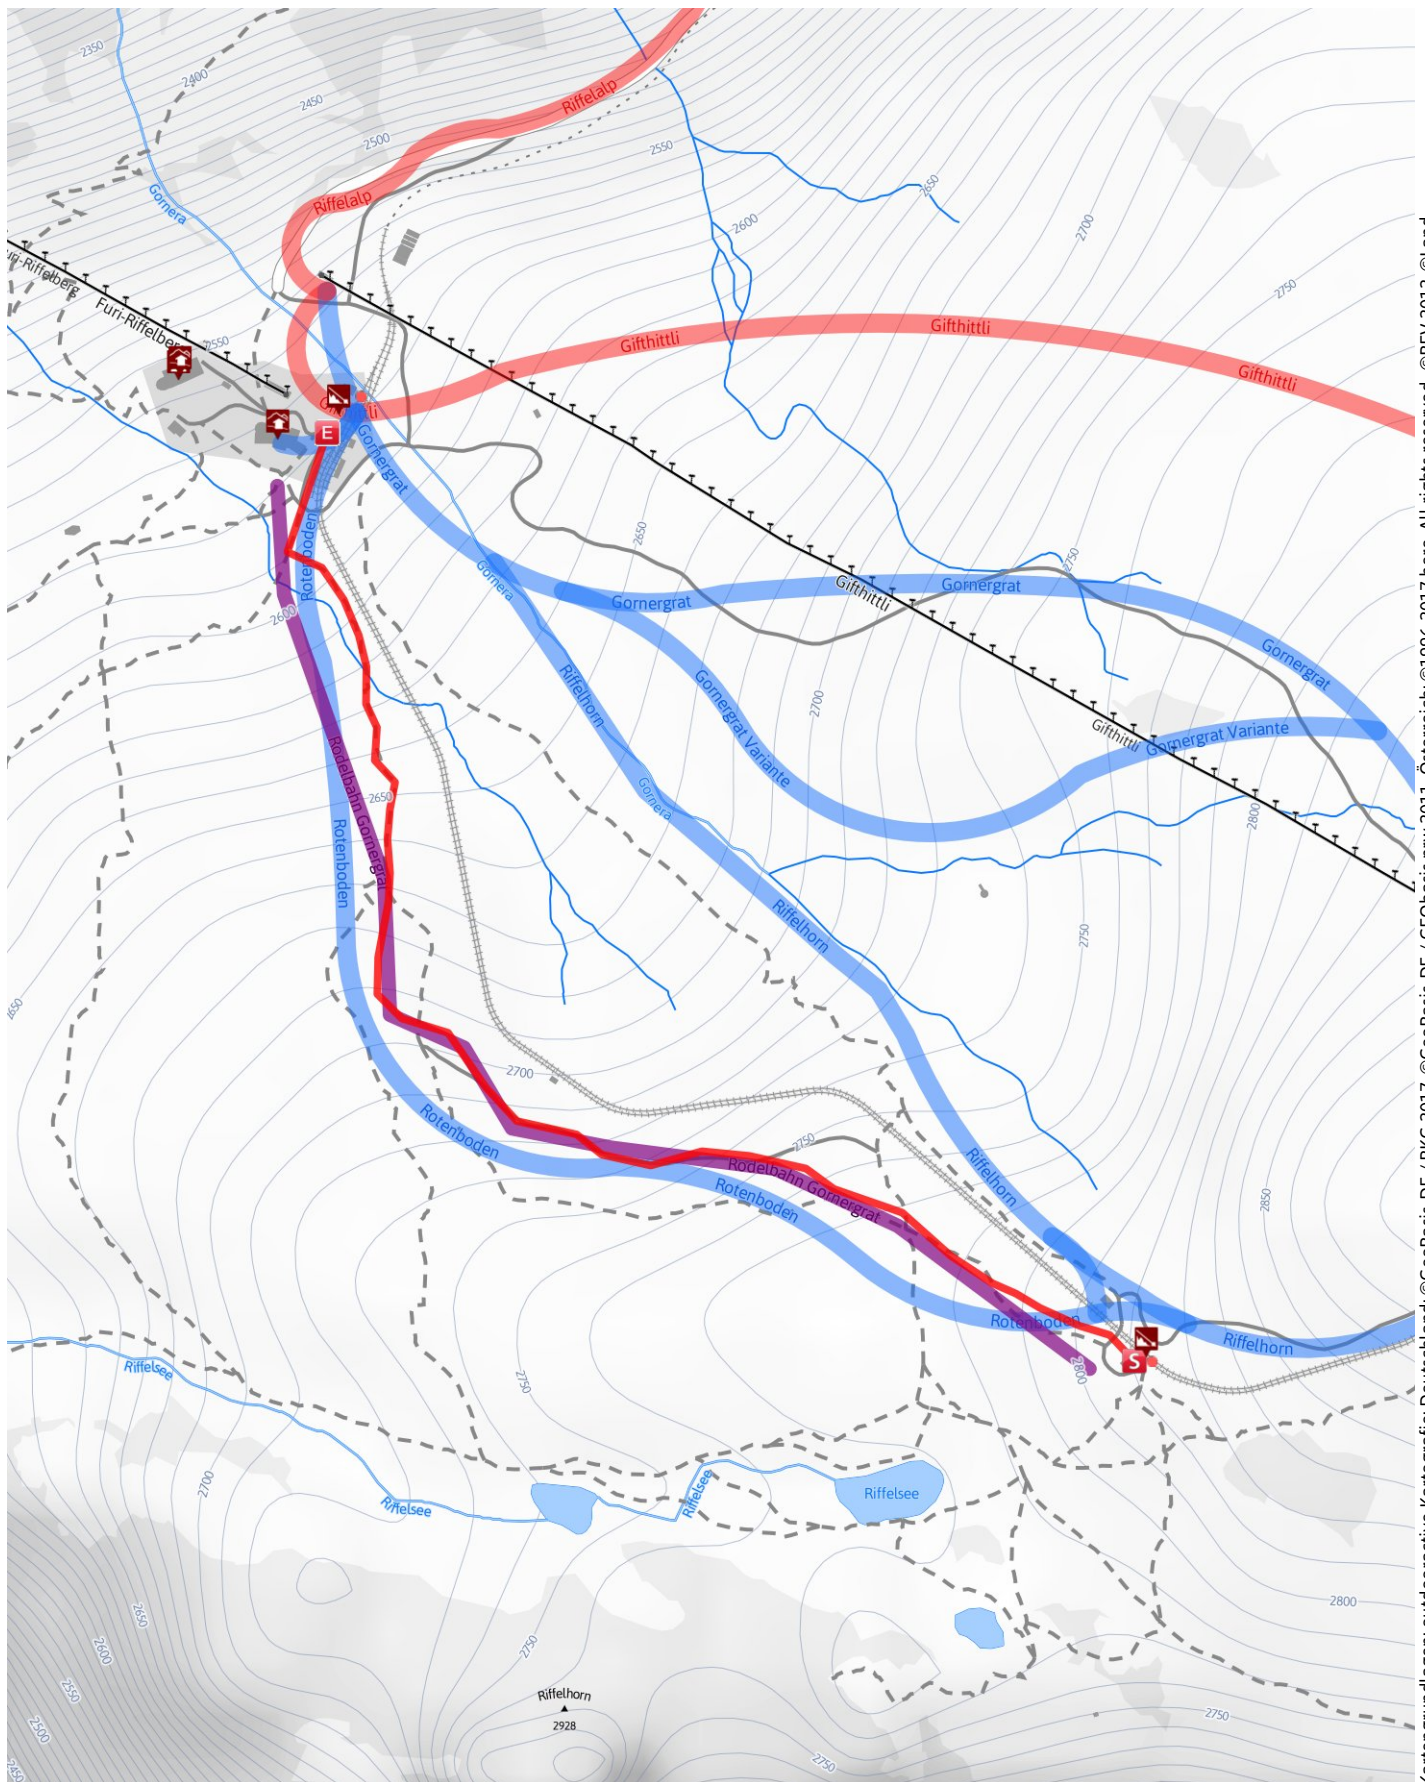

# Schlittelbahn Rotenboden

Länge 1,5 km Dauer 0:10 h Höhenmeter ▲ 0 m ▼ 233 m

Kartengrundlagen: outdooractive Kartografie; Deutschland: ©GeoBasis-DE / BKG 2017, ©GeoBasis-nrw 2011, Österreich: ©1996-2017 here. All rights reserved, ©BEV 2012, ©Land Vorarlberg, Italien: ©1994-2017 here. All rights reserved, ©Autonome Provinz Bozen – Südtirol – Abteilung Natur, Landschaft und Raumentwicklung, Schweiz: Geodata ©swisstopo