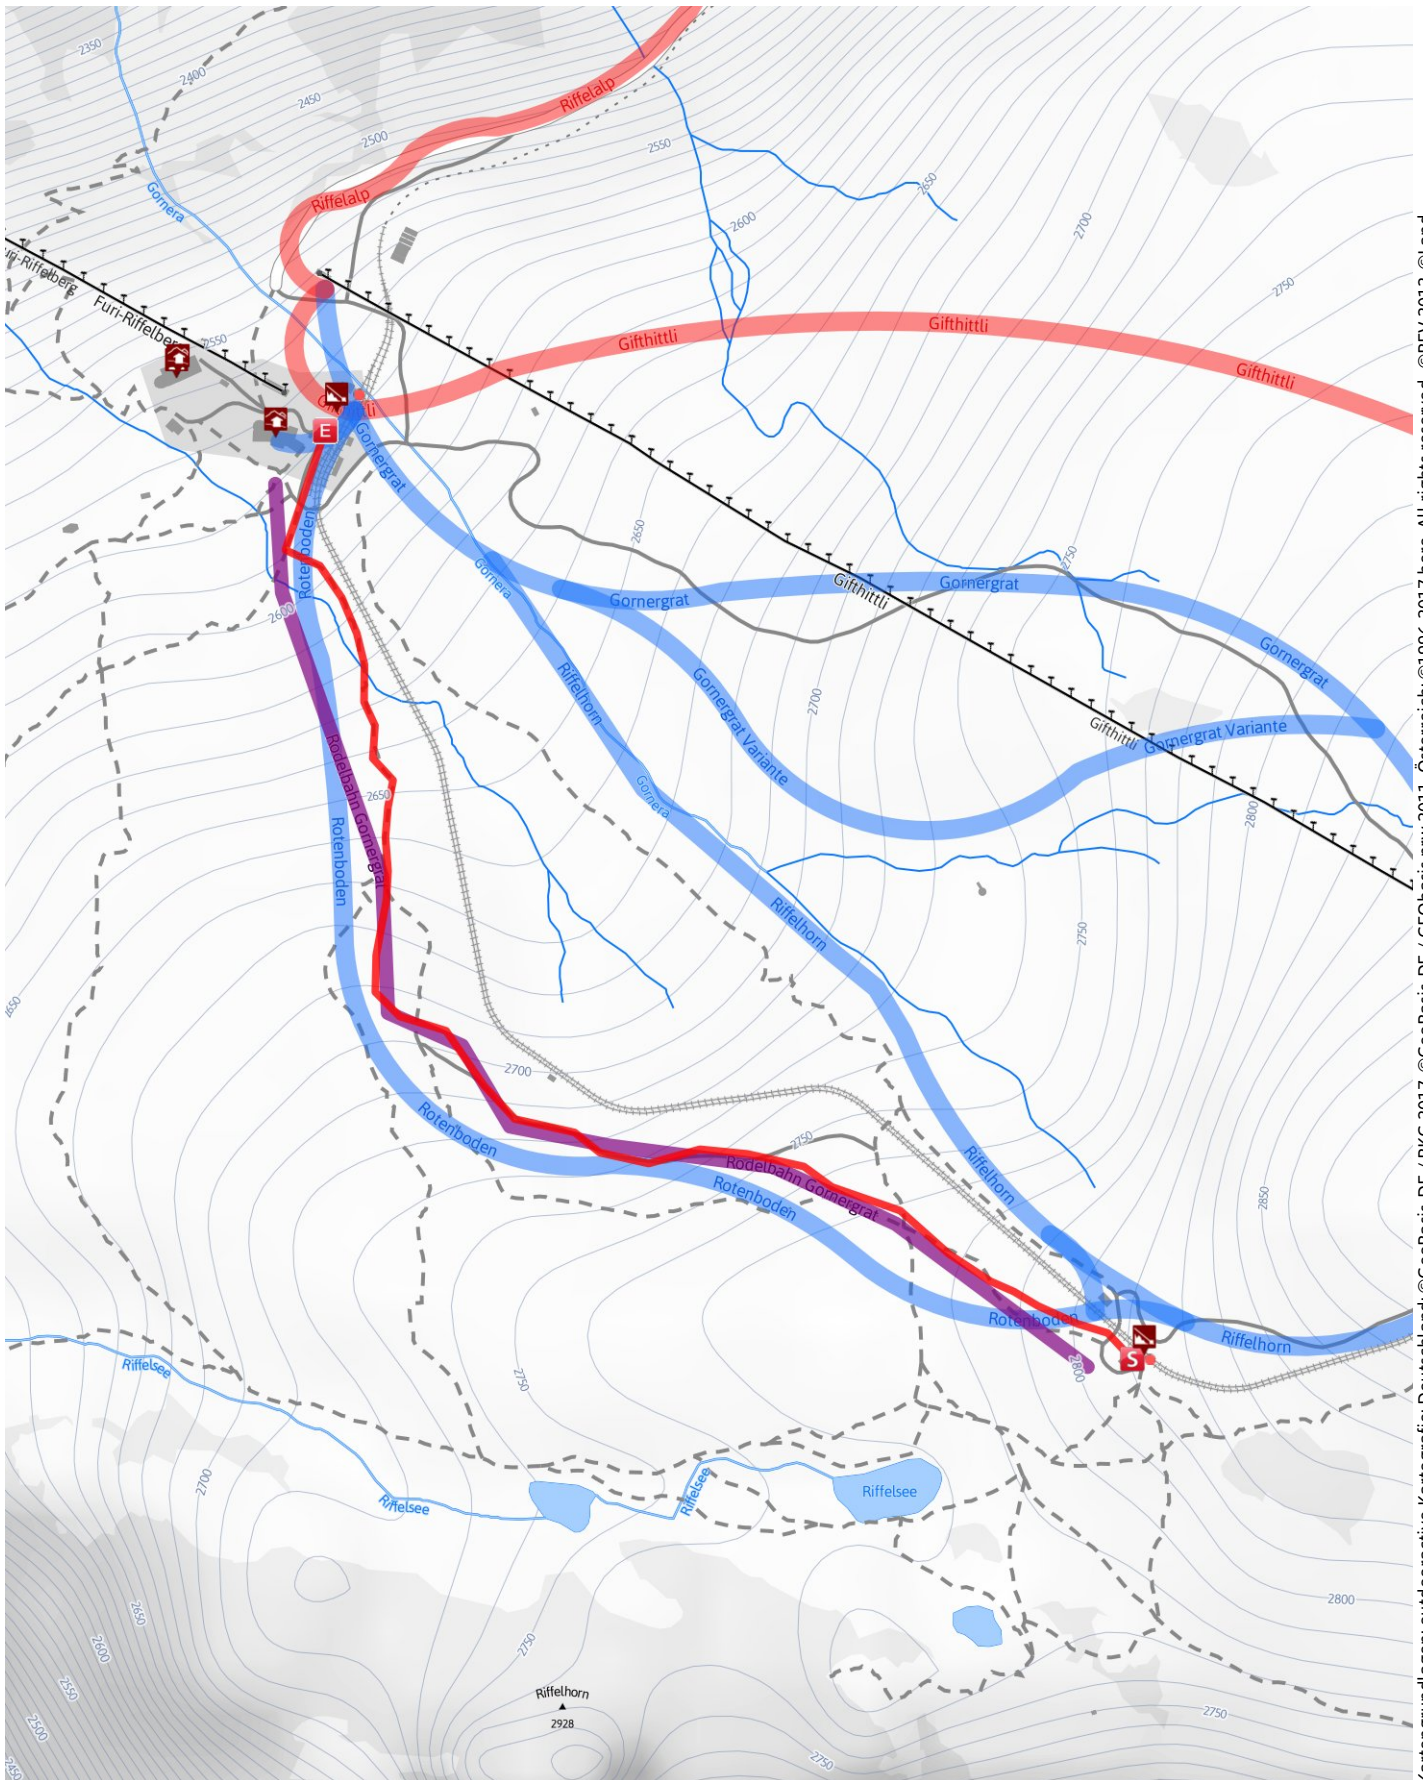

# Schlittelbahn Rotenboden

Länge 1,5 km Dauer 0:10 h Höhenmeter ▲ 0 m ▼ 233 m

Kartengrundlagen: outdooractive Kartografie; Deutschland: ©GeoBasis-DE / BGK 2017, ©GeoBasis-nrw 2011, Österreich: ©1996-2017 here. All rights reserved, ©BEV 2012, ©Land Vorarlberg, Italien: ©1994-2017 here. All rights reserved, ©Autonome Provinz Bozen – Südtirol – Abteilung Natur, Landschaft und Raumentwicklung, Schweiz: Geodata ©swisstopo