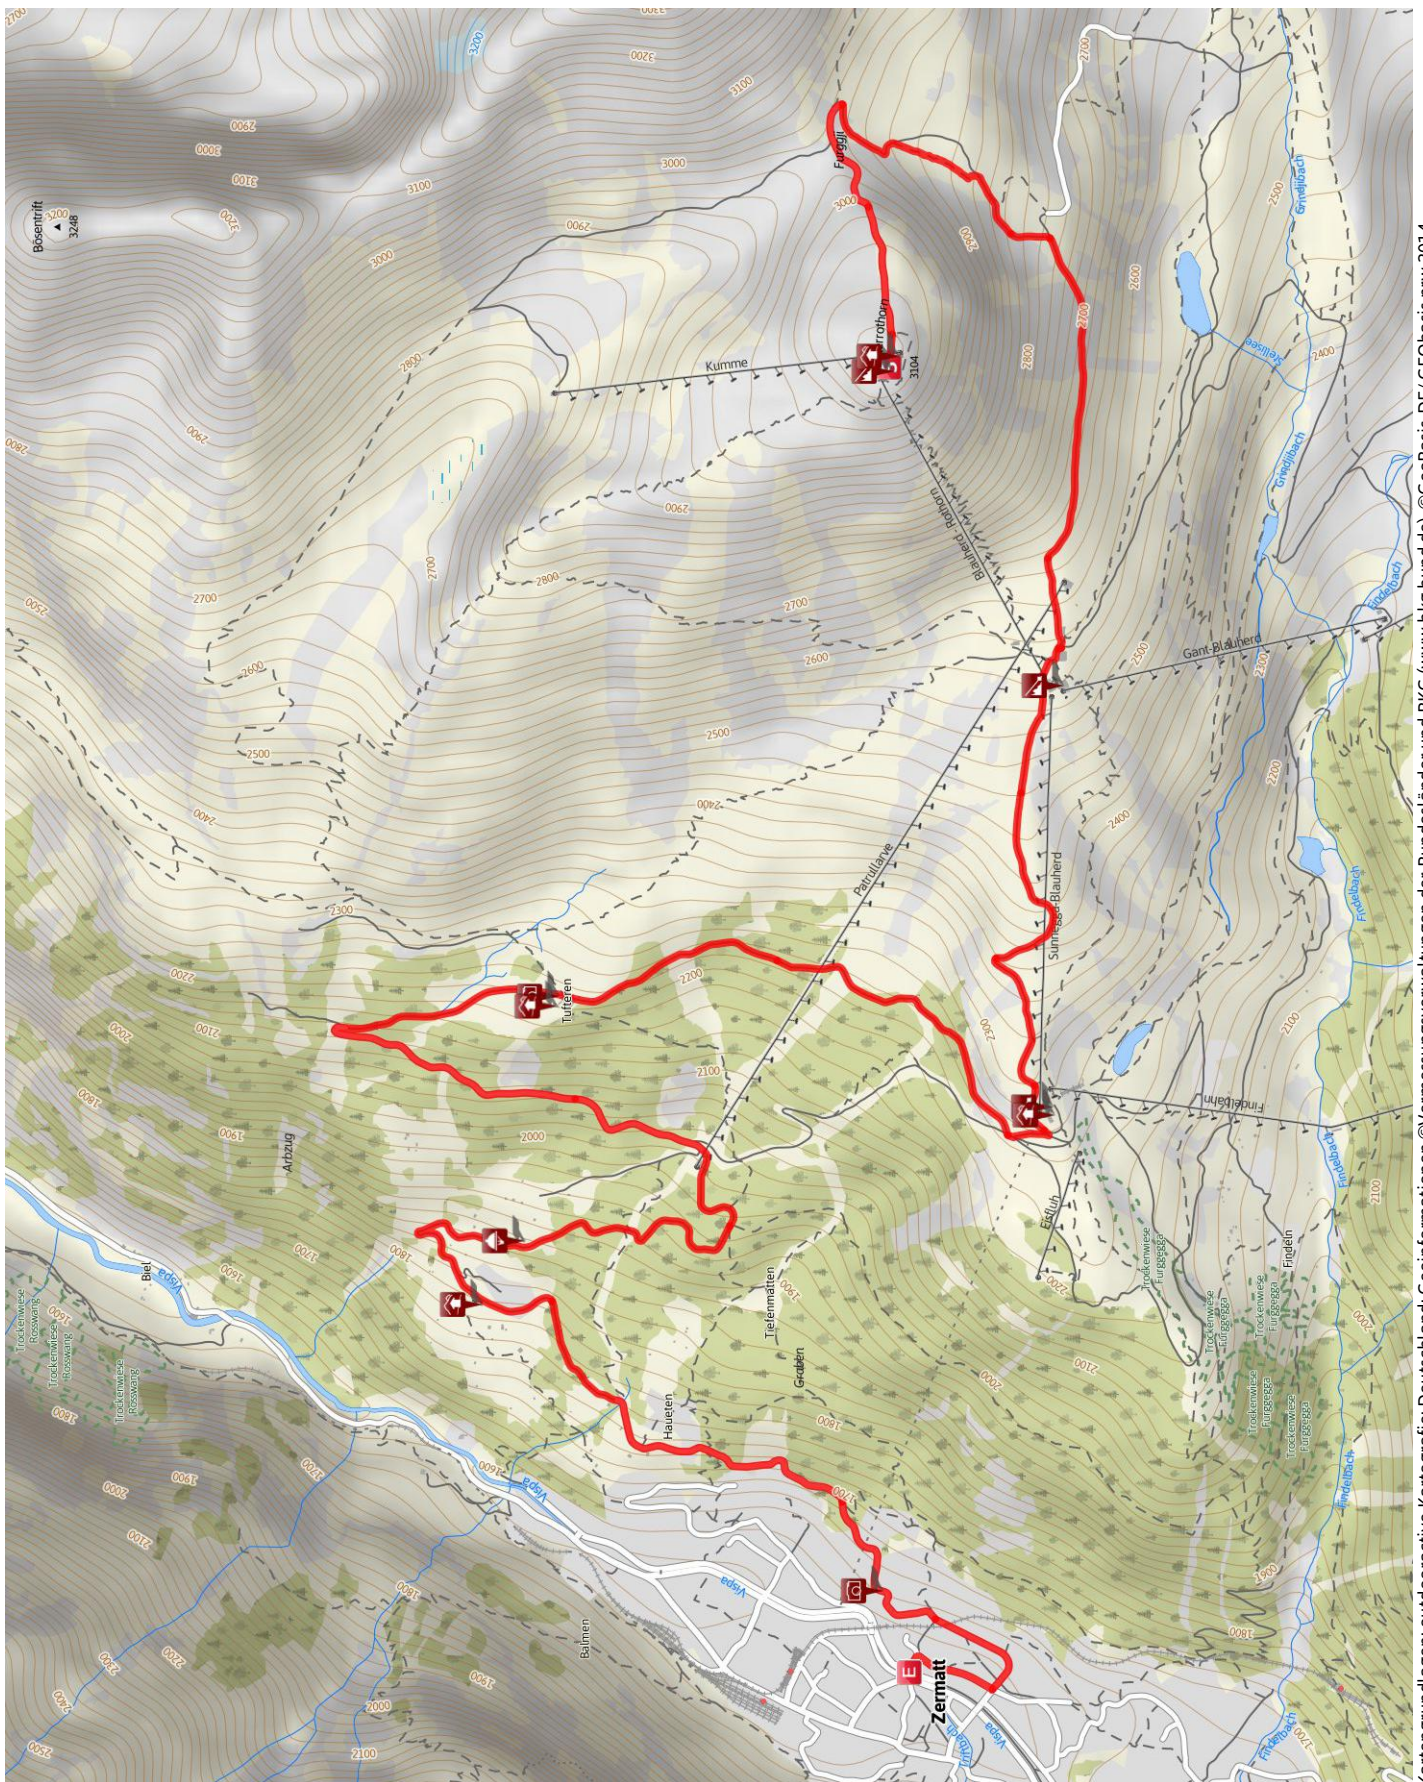

Rothorn - Zermatt

Länge 12,4 km Dauer 2:00 h Höhenmeter ▲ 18 m ▼ 1505 m

Kartengrundlagen: outdooractive Kartografie; Deutschland: Geoinformationen ©Vermessungsverwaltungen der Bundesländer und BKG (www.bkg.bund.de), ©GeoBasis-DE/ GeoBasis.nrw 2014, Österreich: ©1996-2014 here. All rights reserved., ©BEV 2012, ©Land Vorarlberg, Italien: ©1994-2014 here. All rights reserved., ©Autonome Provinz Bozen – Südtirol – Abteilung Natur, Landschaft und Raumentwicklung, Schweiz: Geodata ©swisstopo (5704002735)