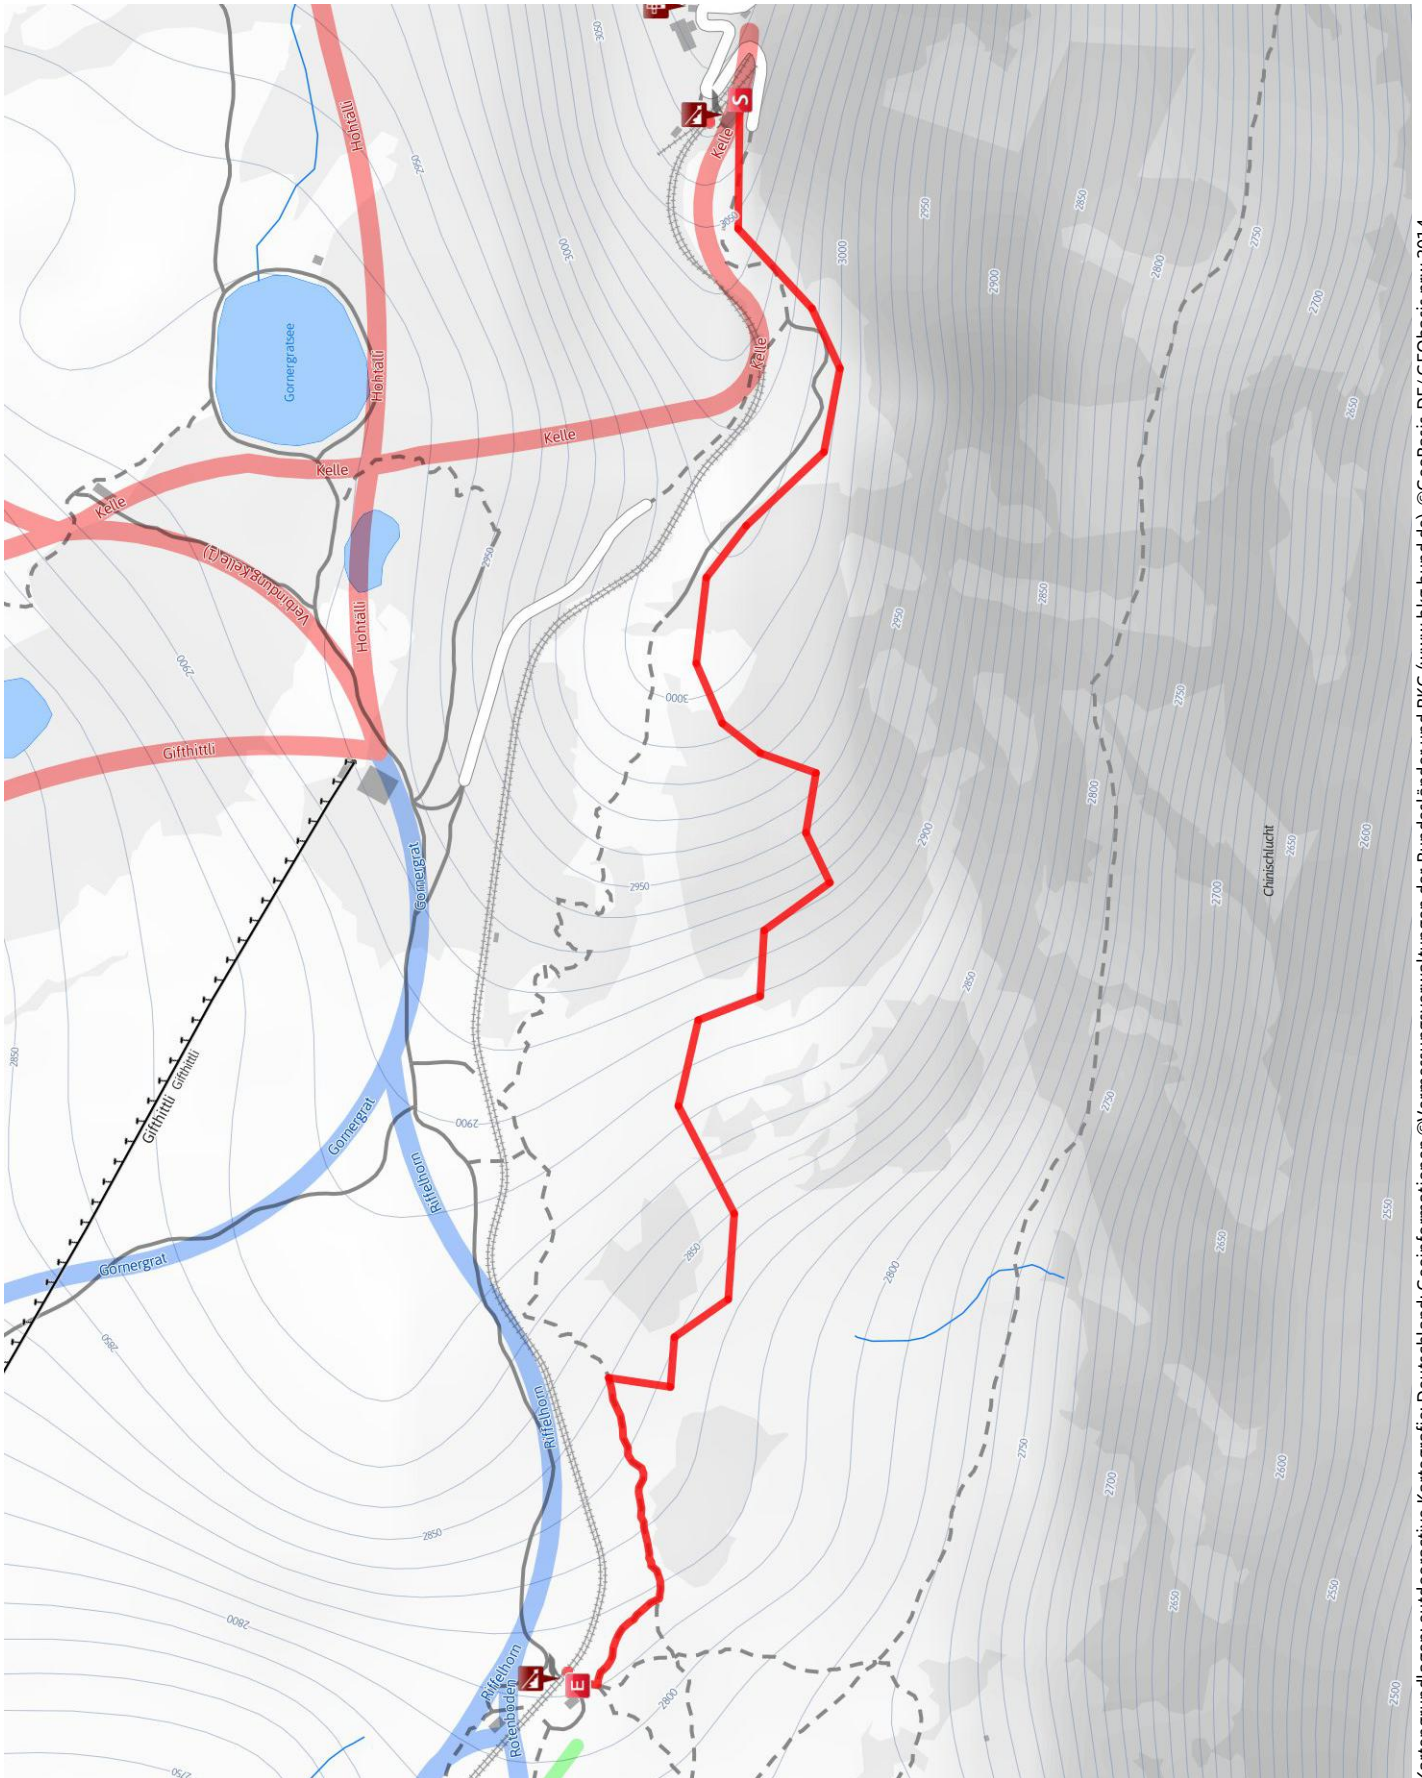

Challenge Trail

Länge 1,7 km Dauer 1:00 h Höhenmeter ▲ 36 m ▼ 302 m

Kartengrundlagen: outdooractive Kartografie; Deutschland: Geoinformationen ©Vermessungsverwaltungen der Bundesländer und BKG (www.bkg.bund.de), ©GeoBasis-DE/ GEObasis.nrw 2014, Österreich: ©1996-2014 here. All rights reserved., ©BEV 2012, ©Land Vorarlberg, Italien: ©1994-2014 here. All rights reserved., ©Autonome Provinz Bozen – Südtirol – Abteilung Natur, Landschaft und Raumentwicklung, Schweiz: Geodata ©swisstopo (5704002735)