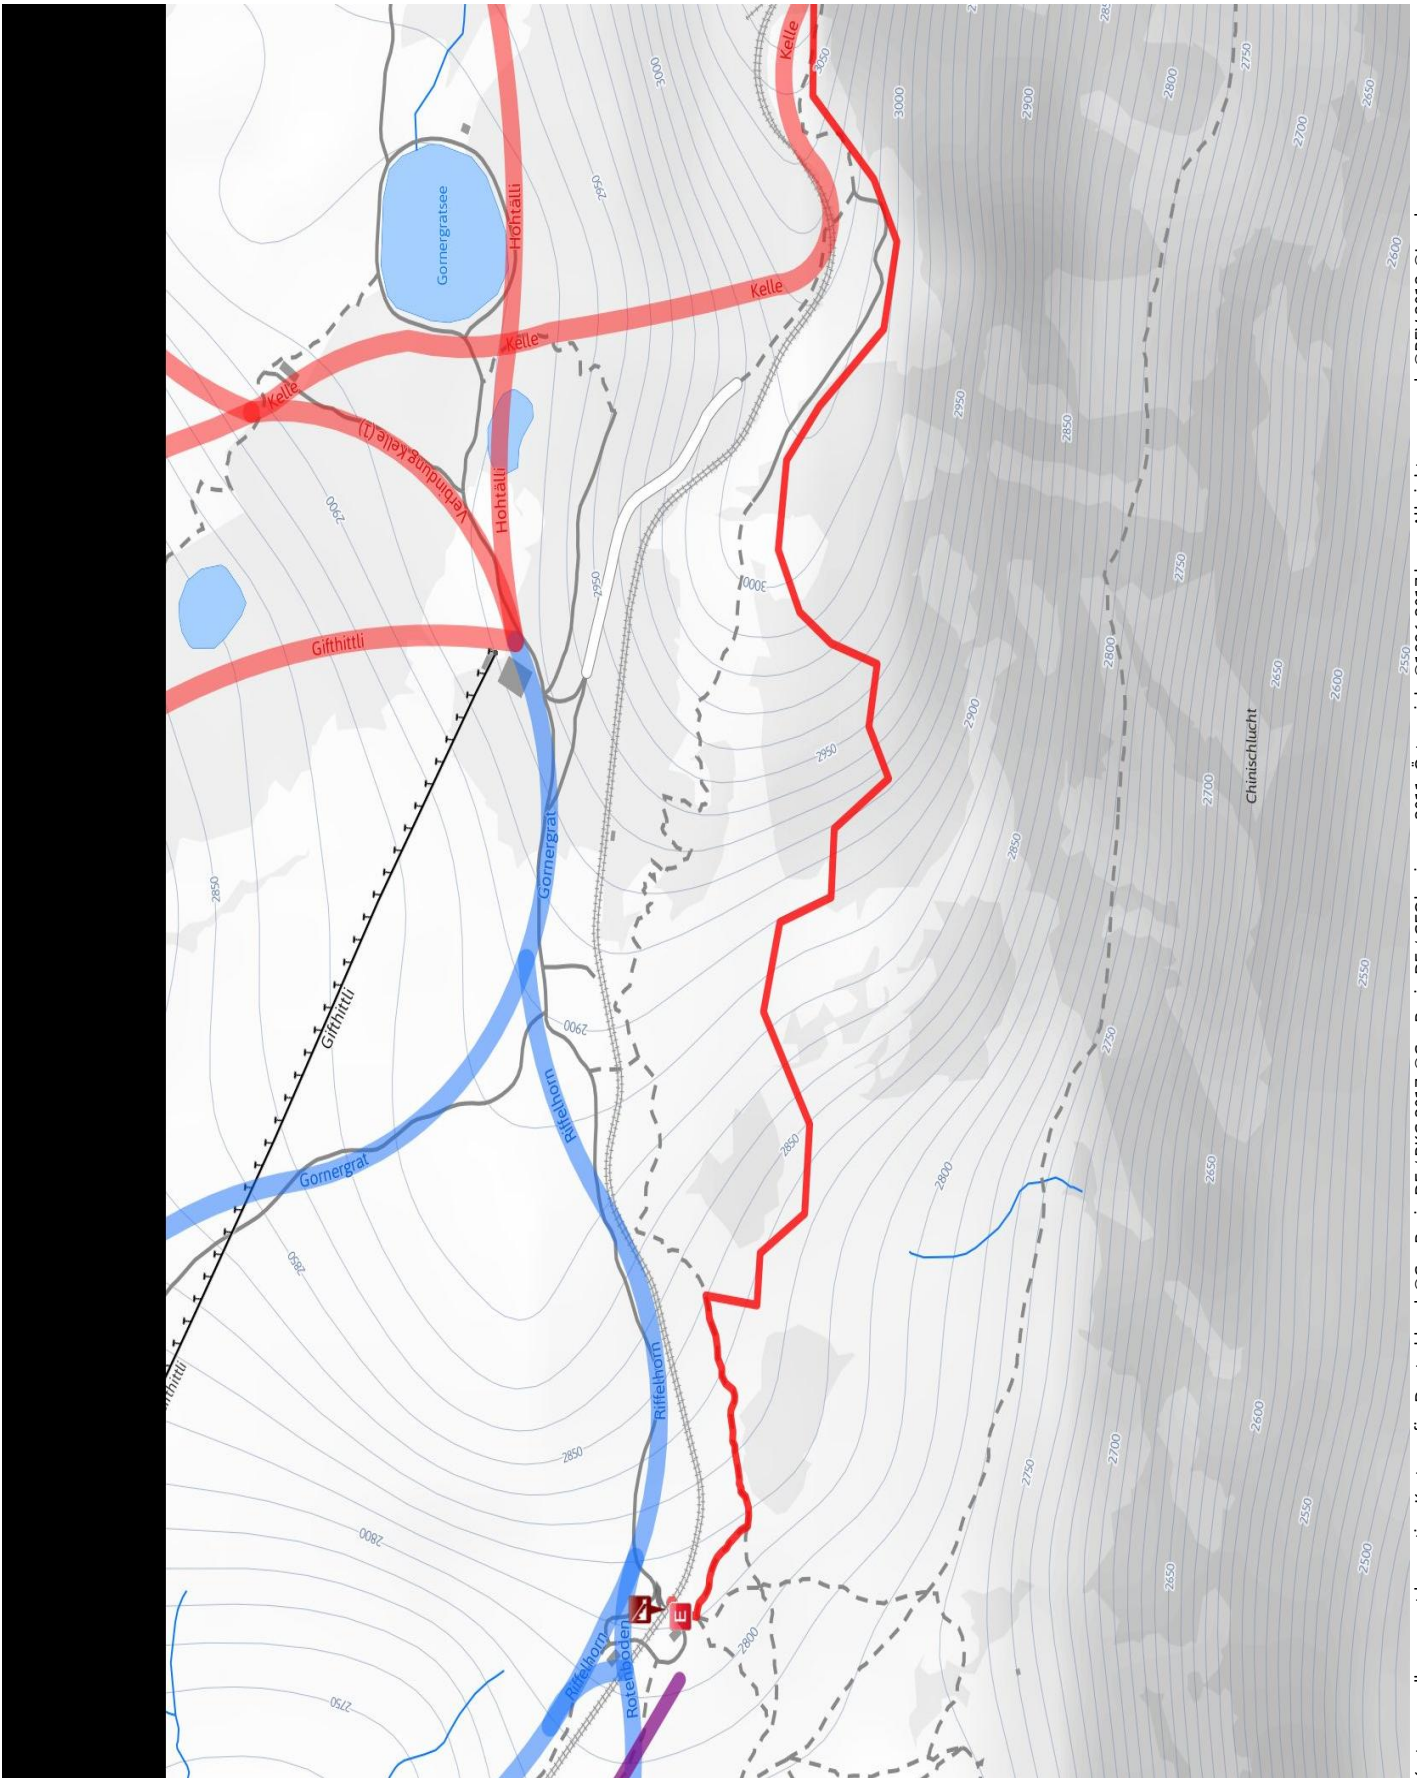

Challenge Trail

Länge 1,7 km Dauer 1:00 h Höhenmeter ▲ 36 m ▼ 302 m

Kartengrundlagen: outdooractive Kartografie; Deutschland: ©GeoBasis-DE / BKG 2017, ©GeoBasis-nrw 2011, Österreich: ©1996-2017 here. All rights reserved., ©BEV 2012, ©Land Vorarlberg, Italien: ©1994-2017 here. All rights reserved., ©Autonome Provinz Bozen – Südtirol – Abteilung Natur, Landschaft und Raumentwicklung, Schweiz: Geodata ©swisstopo