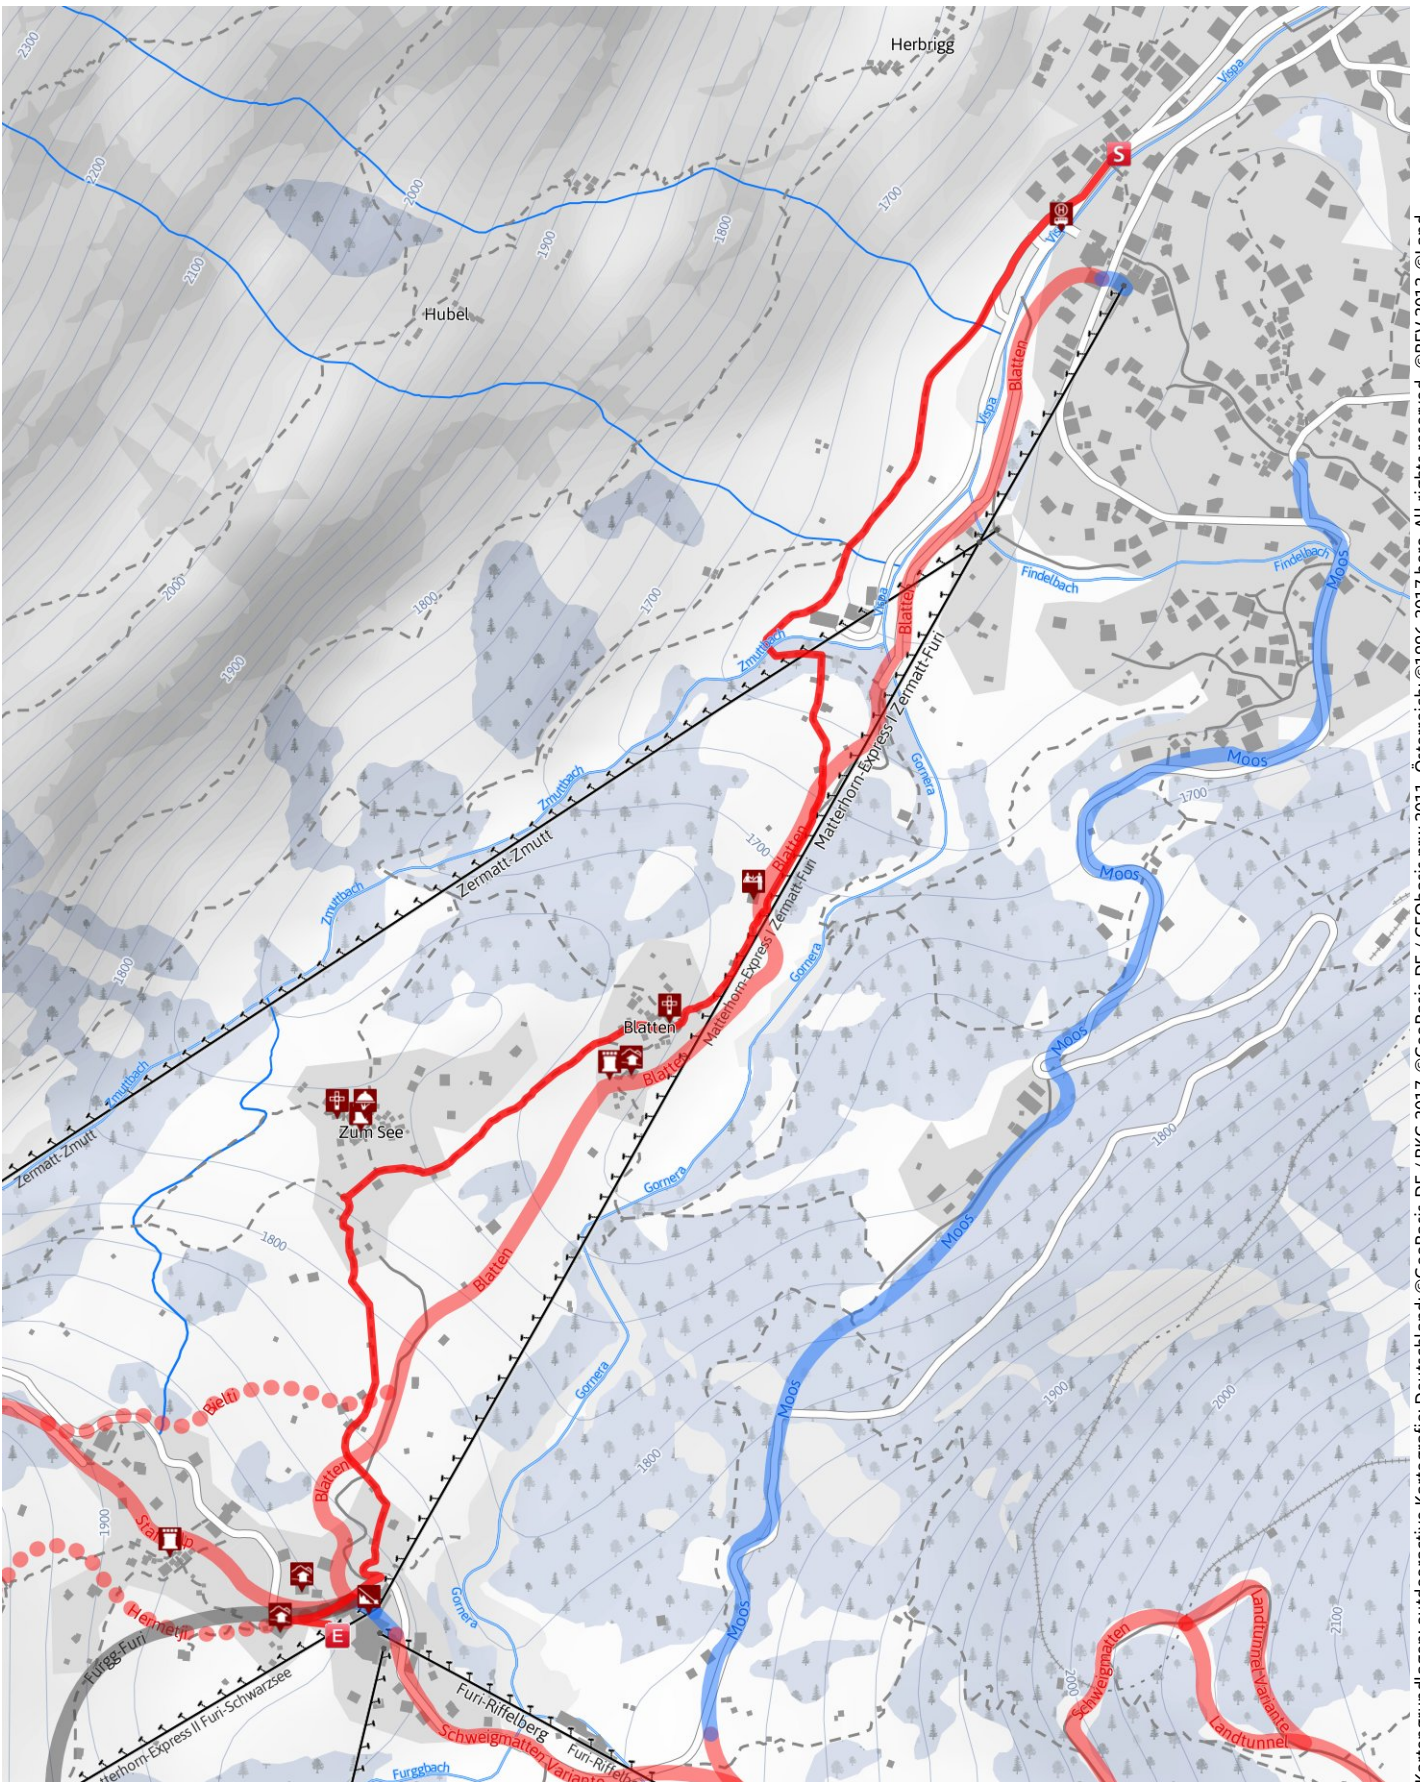

Zermatt - Furi (via Blatten)

Länge 2,3 km Dauer 1:00 h Höhenmeter ▲ 256 m ▼ 18 m

Kartengrundlagen: outdooractive Kartografie; Deutschland: ©GeoBasis-DE / BKG 2017, ©GeoBasis-nrw 2011, Österreich: ©1996-2017 here. All rights reserved, ©BEV 2012, ©Land Vorarlberg, Italien: ©1994-2017 here. All rights reserved, ©Autonome Provinz Bozen – Südtirol – Abteilung Natur, Landschaft und Raumentwicklung, Schweiz: Geodata ©swisstopo