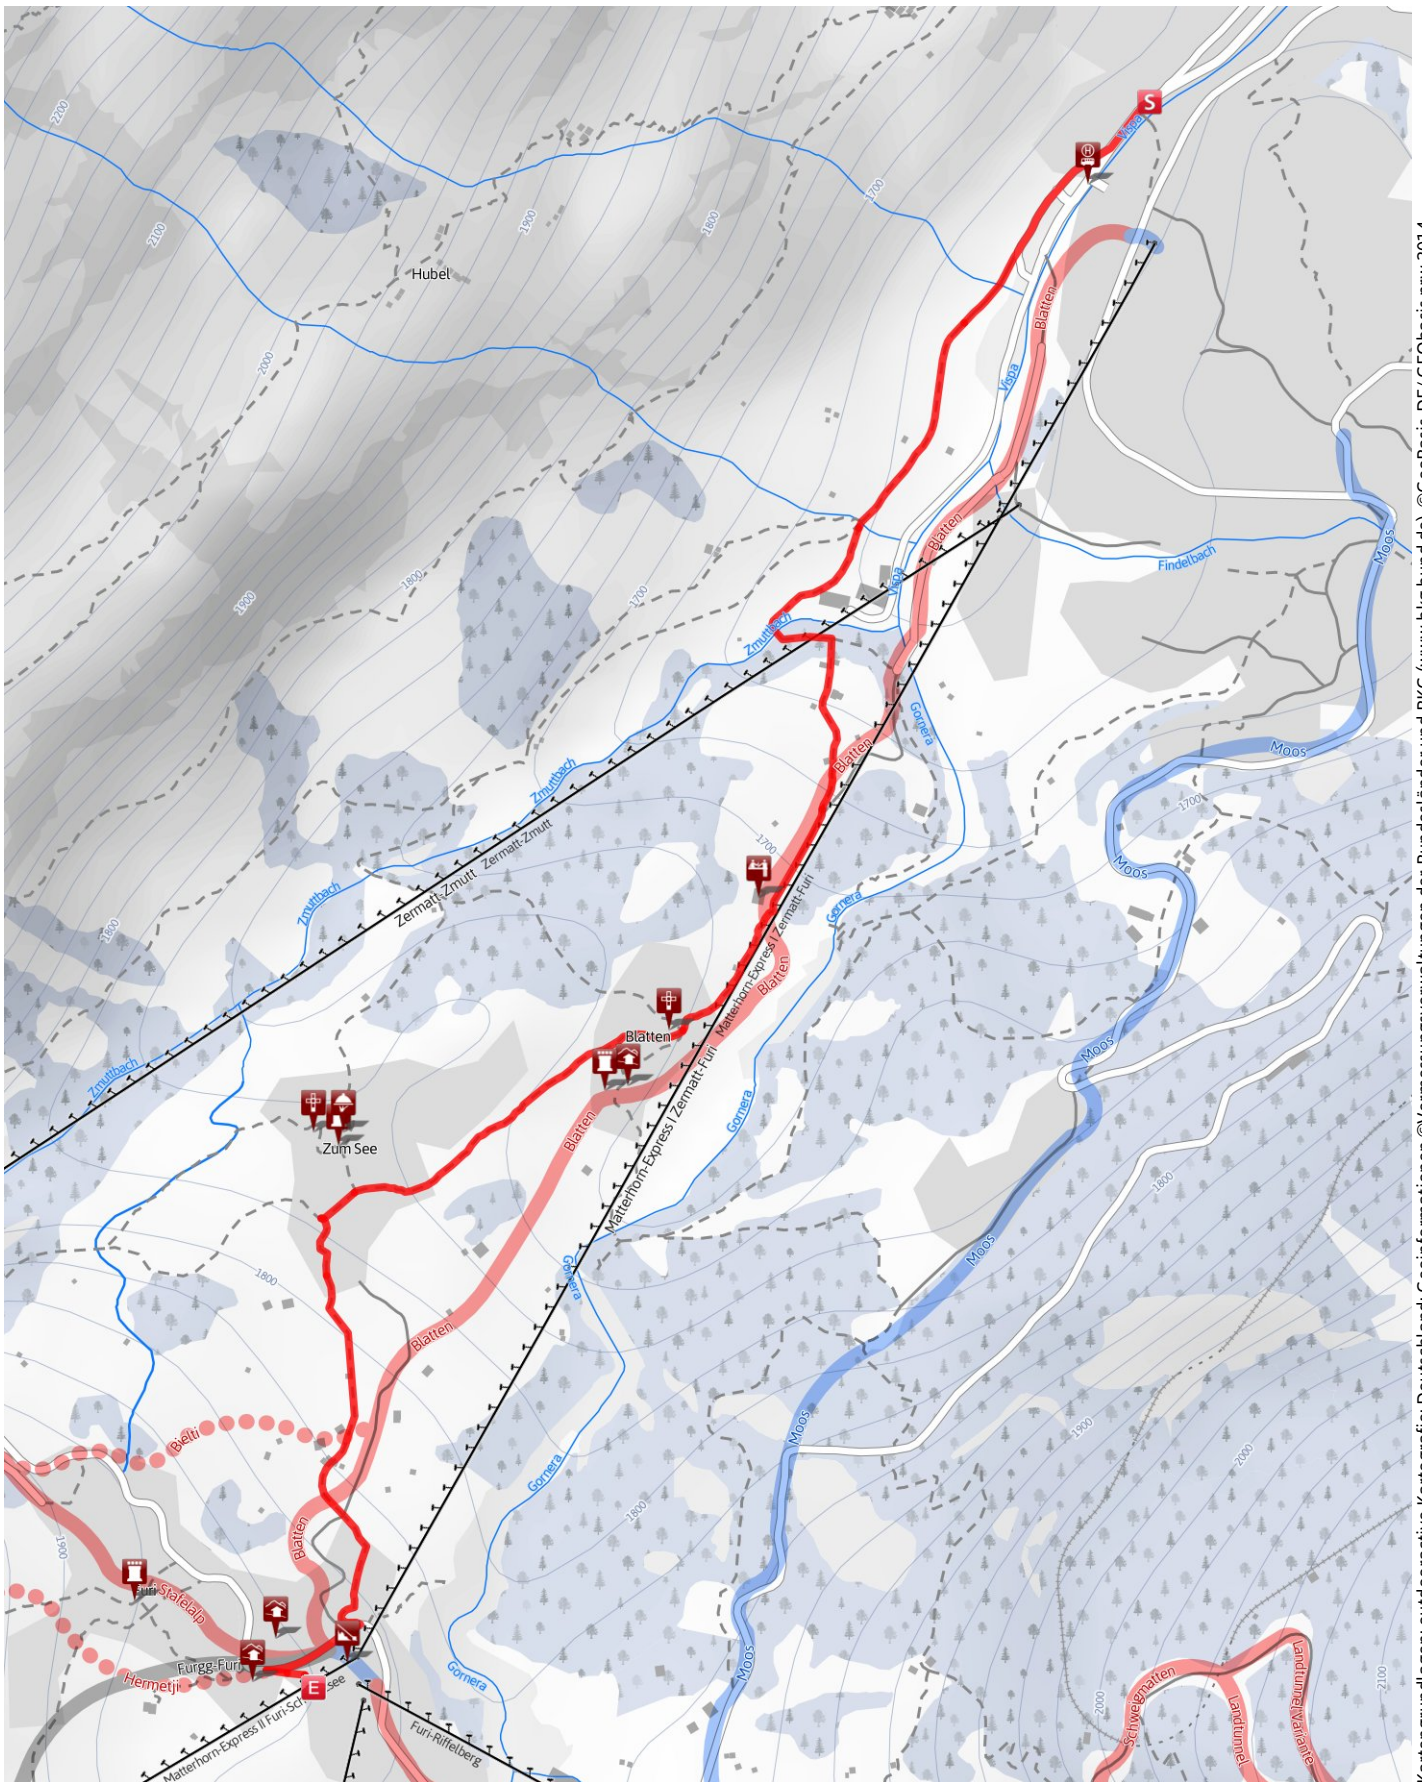

Zermatt - Furi (via Blatten)

Länge 2,3 km Dauer 1:00 h Höhenmeter ▲ 256 m ▼ 18 m

Kartgrundlagen: outdooractive Kartografie; Deutschland: Vermessungsverwaltungen der Bundesländer und BKG (www.bkg.bund.de), ©GeoBasis-DE/ GEObasis.nrw 2014, Österreich: ©1996-2014 here. All rights reserved., ©BEV 2012, ©Land Vorarlberg, Italien: ©1994-2014 here. All rights reserved., ©Autonome Provinz Bozen – Südtirol – Abteilung Natur, Landschaft und Raumentwicklung, Schweiz: Geodata ©swisstopo (5704002735)