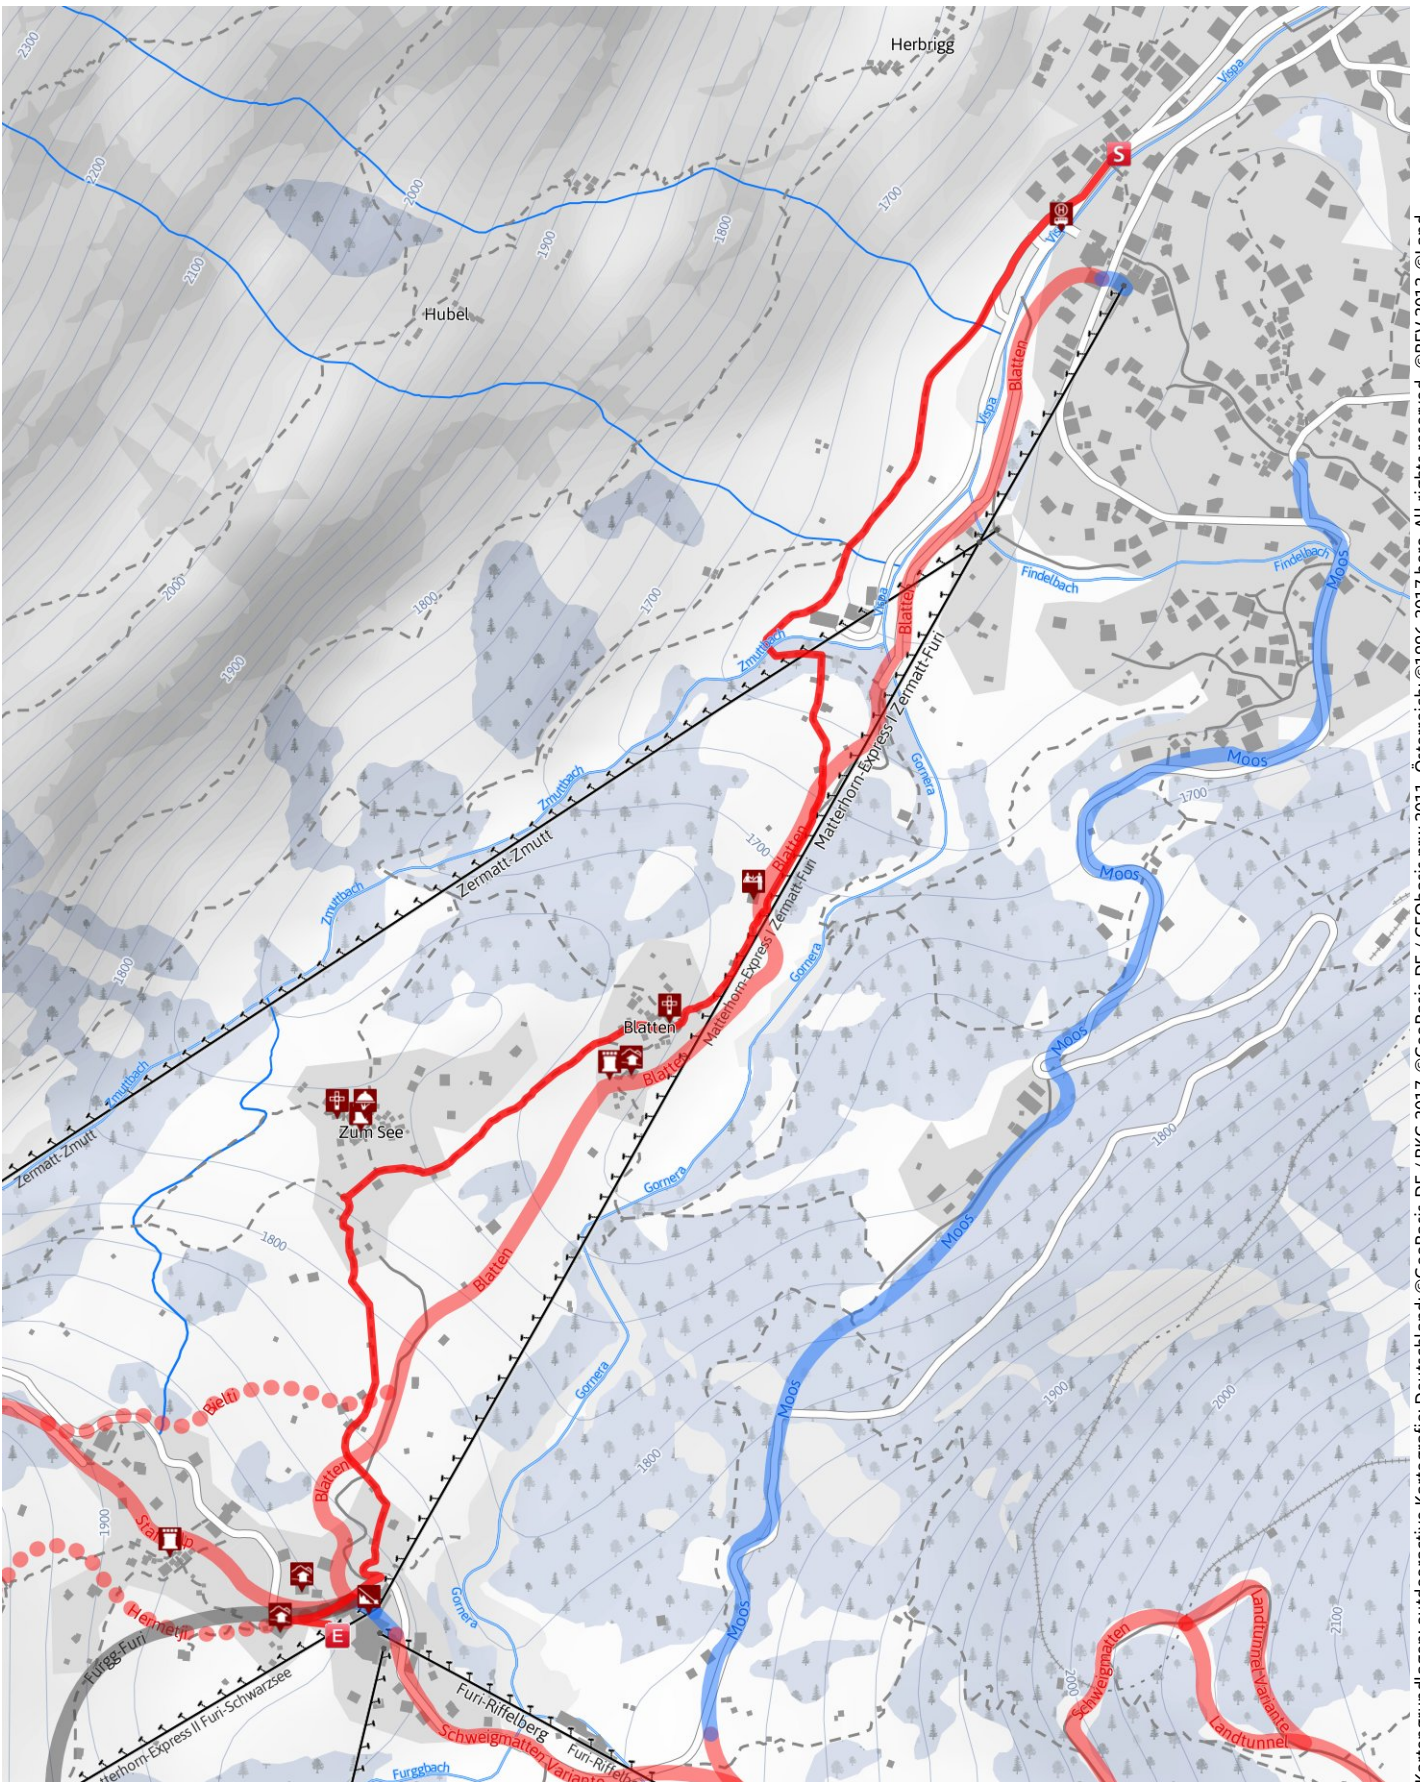

## Zermatt - Furi (via Blatten)

Länge 2,3 km Dauer 1:00 h Höhenmeter ▲ 256 m ▼ 18 m

Kartengrundlagen: outdooractive Kartografie; Deutschland: ©GeoBasis-DE / BKG 2017, ©GeoBasis-nrw 2011, Österreich: ©1996-2017 here. All rights reserved, ©BEV 2012, ©Land Vorarlberg, Italien: ©1994-2017 here. All rights reserved, ©Autonome Provinz Bozen – Südtirol – Abteilung Natur, Landschaft und Raumentwicklung, Schweiz: Geodata ©swisstopo