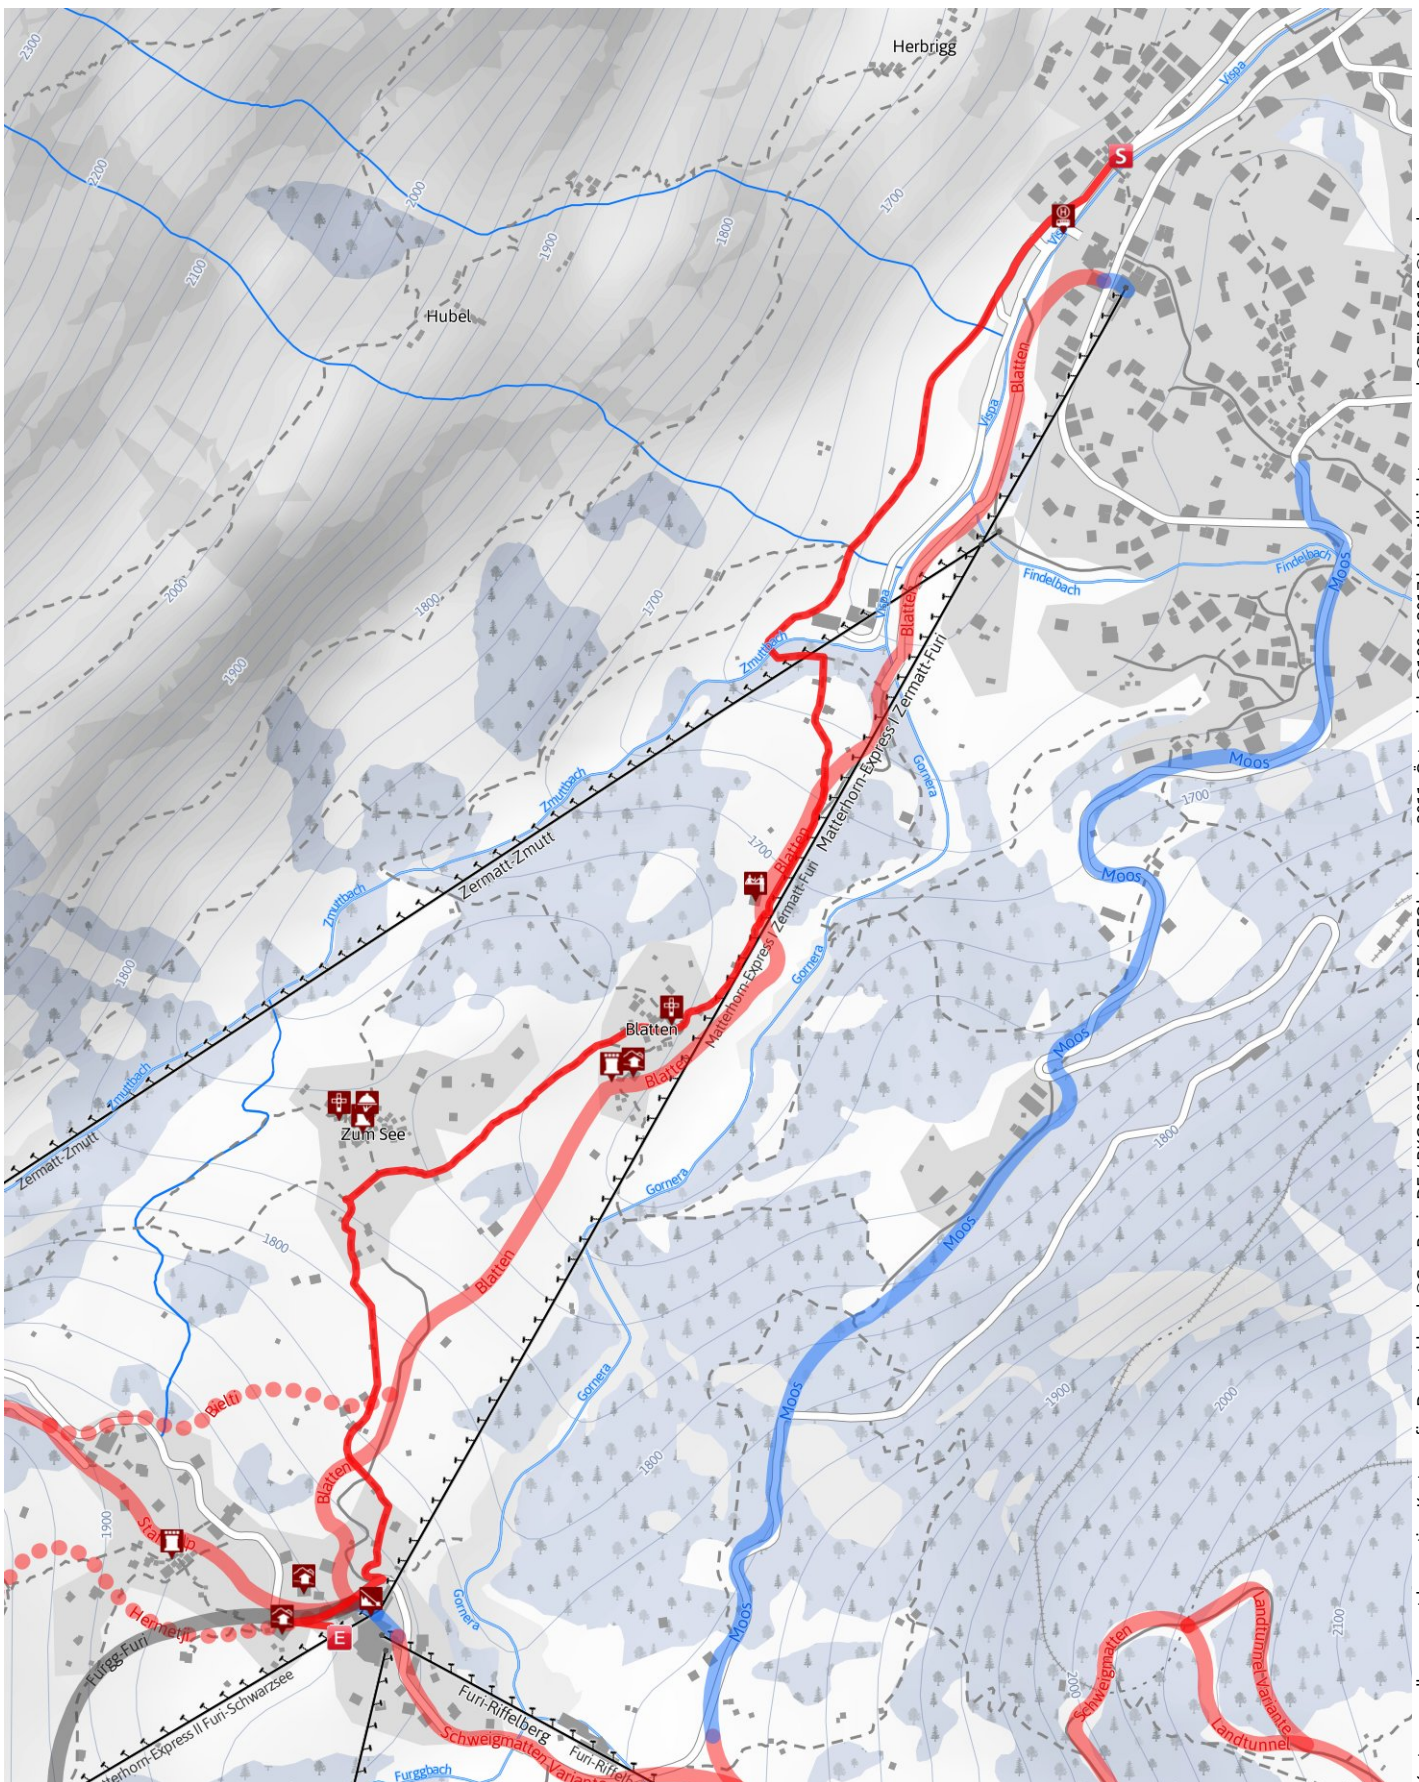

Zermatt - Furi (via Blatten)

Länge 2,3 km Dauer 1:00 h Höhenmeter ▲ 256 m ▼ 18 m

Kartengrundlagen: outdooractive Kartografie; Deutschland: ©GeoBasis-DE / BKG 2017, ©GeoBasis-nrw 2011, Österreich: ©1996-2017 here. All rights reserved, ©BEV 2012, ©Land Vorarlberg, Italien: ©1994-2017 here. All rights reserved, ©Autonome Provinz Bozen – Südtirol – Abteilung Natur, Landschaft und Raumentwicklung, Schweiz: Geodata ©swisstopo