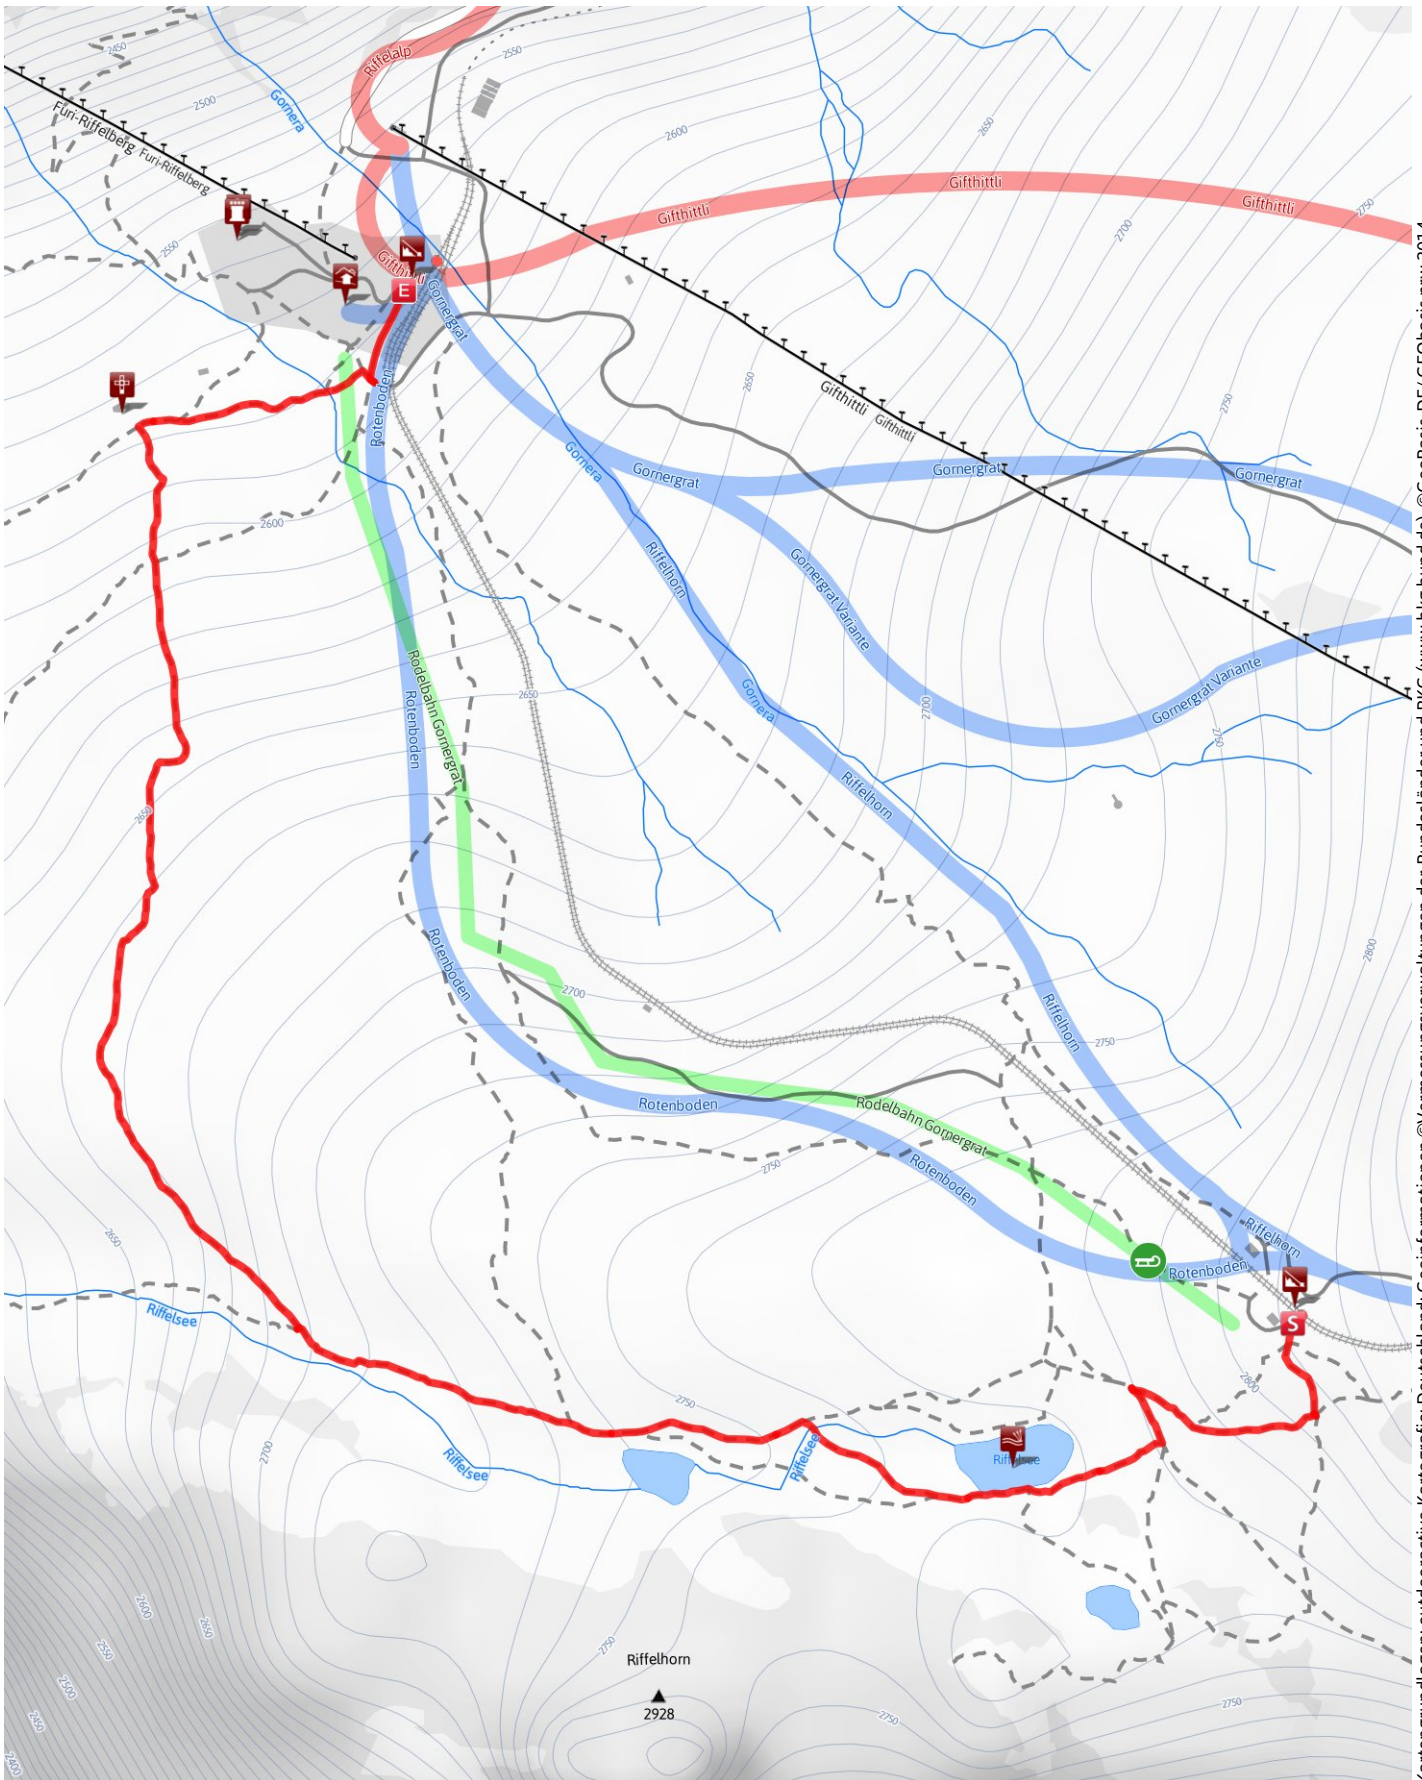

Rotenboden - Riffelberg

Länge 2,5 km **Dauer** 1:00 h **Höhenmeter** ▲ 28 m ▼ 264 m

Kartengrundlagen: outdooractive Kartografie; Deutschland: Geoinformationen ©Vermessungsverwaltungen der Bundesländer und BKG (www.bkg.bund.de), ©GeoBasis-DE/ GEObasis.nrw 2014, Österreich: ©1996-2014 here. All rights reserved., ©BEV 2012, ©Land Vorarlberg, Italien: ©1994-2014 here. All rights reserved., ©Autonome Provinz Bozen – Südtirol – Abteilung Natur, Landschaft und Raumentwicklung, Schweiz: Geodata ©swisstopo (5704002735)