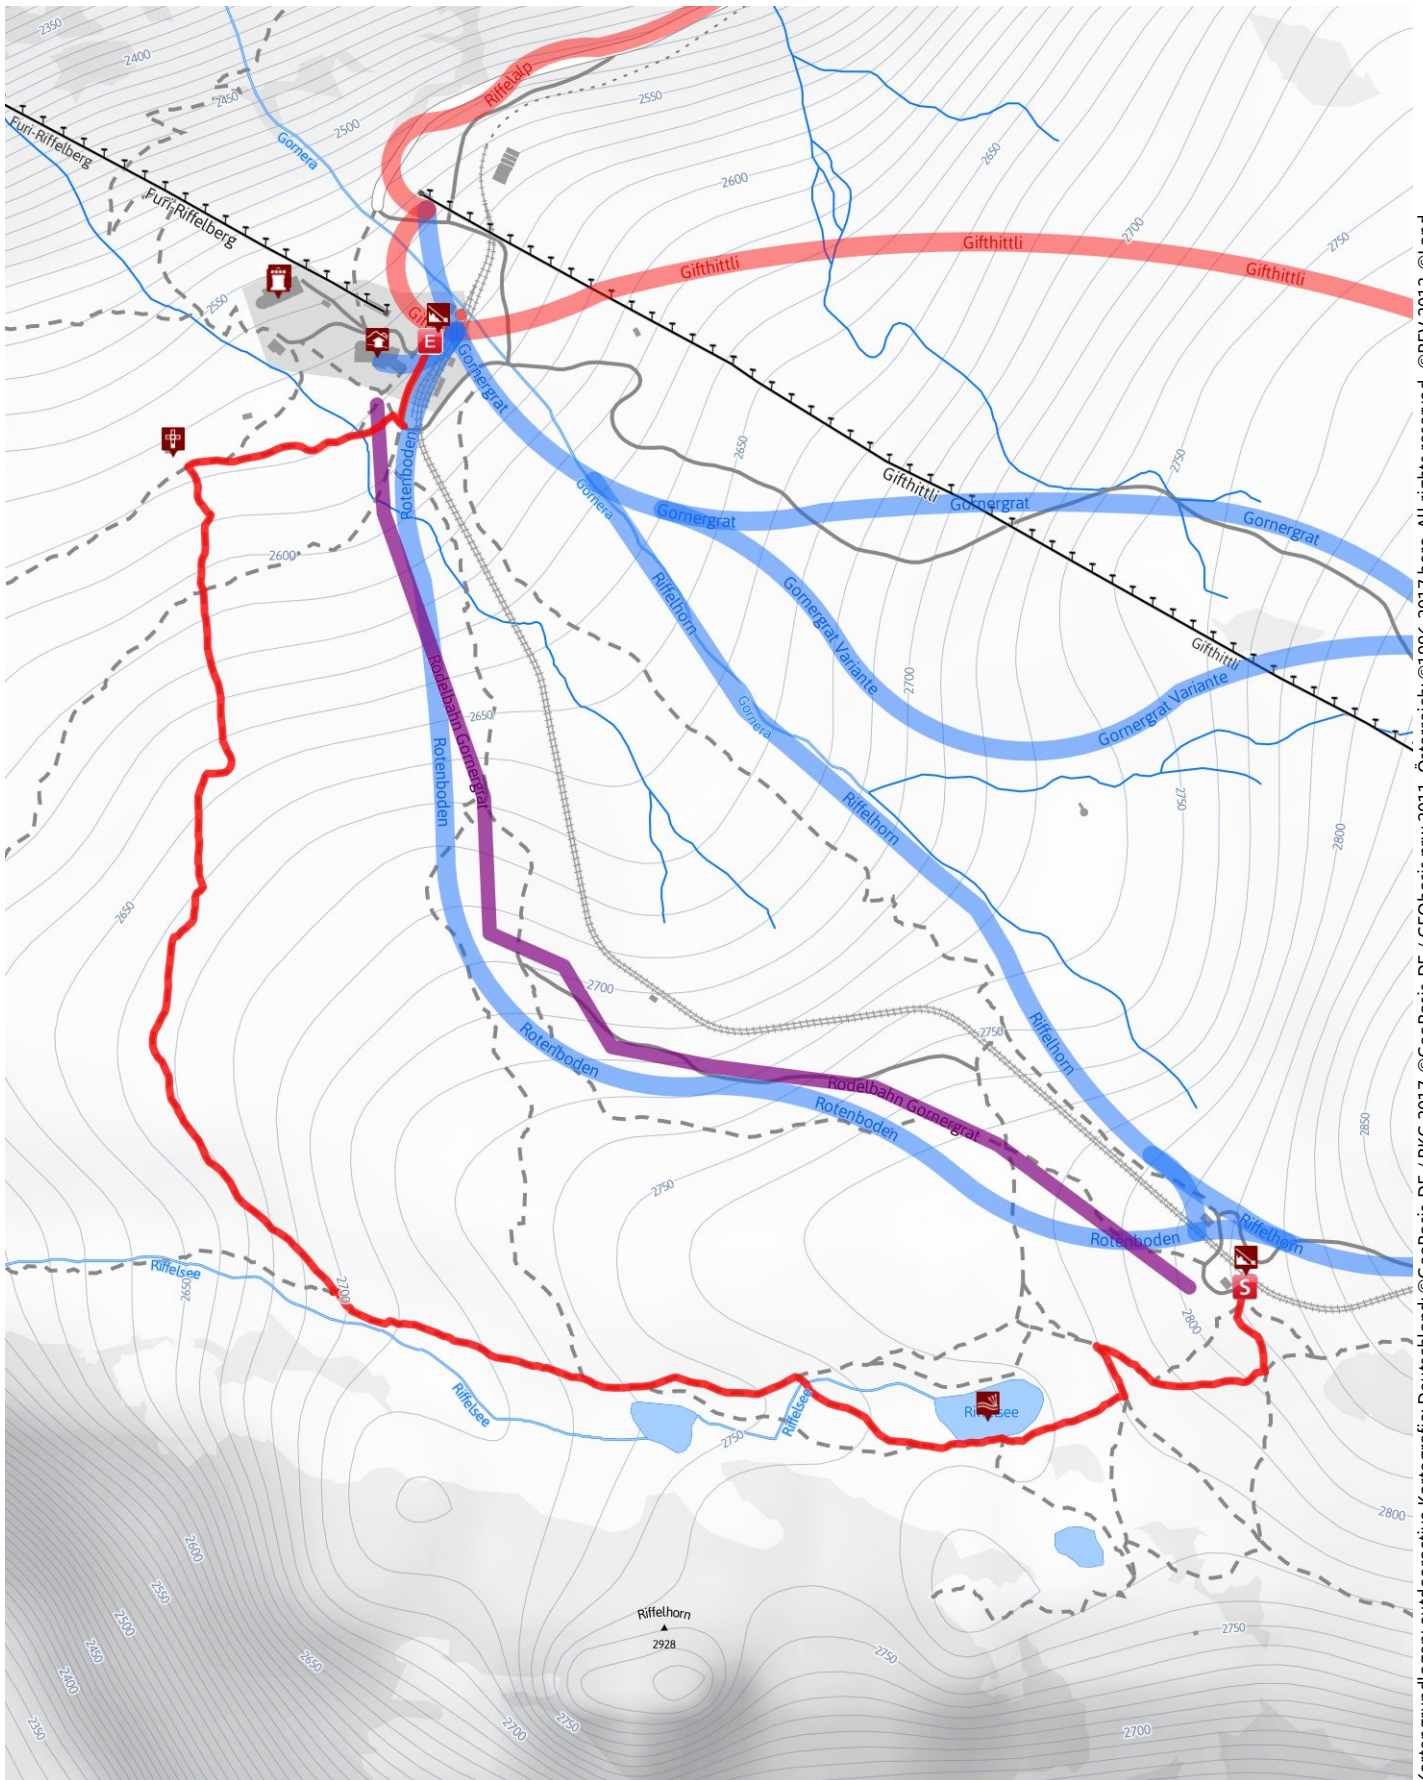

Rotenboden - Riffelberg

Länge 2,5 km Dauer 1:00 h Höhenmeter ▲ 28 m ▼ 264 m

Kartengrundlagen: outdooractive Kartografie; Deutschland: ©GeoBasis-DE / BKG 2017, ©GeoBasis-DE / Österreich: ©1996-2017 here. All rights reserved, ©BEV 2012, ©Land Vorarlberg, Italien: ©1994-2017 here. All rights reserved, ©Autonome Provinz Bozen – Südtirol – Abteilung Natur, Landschaft und Raumentwicklung, Schweiz: Geodata ©swisstopo