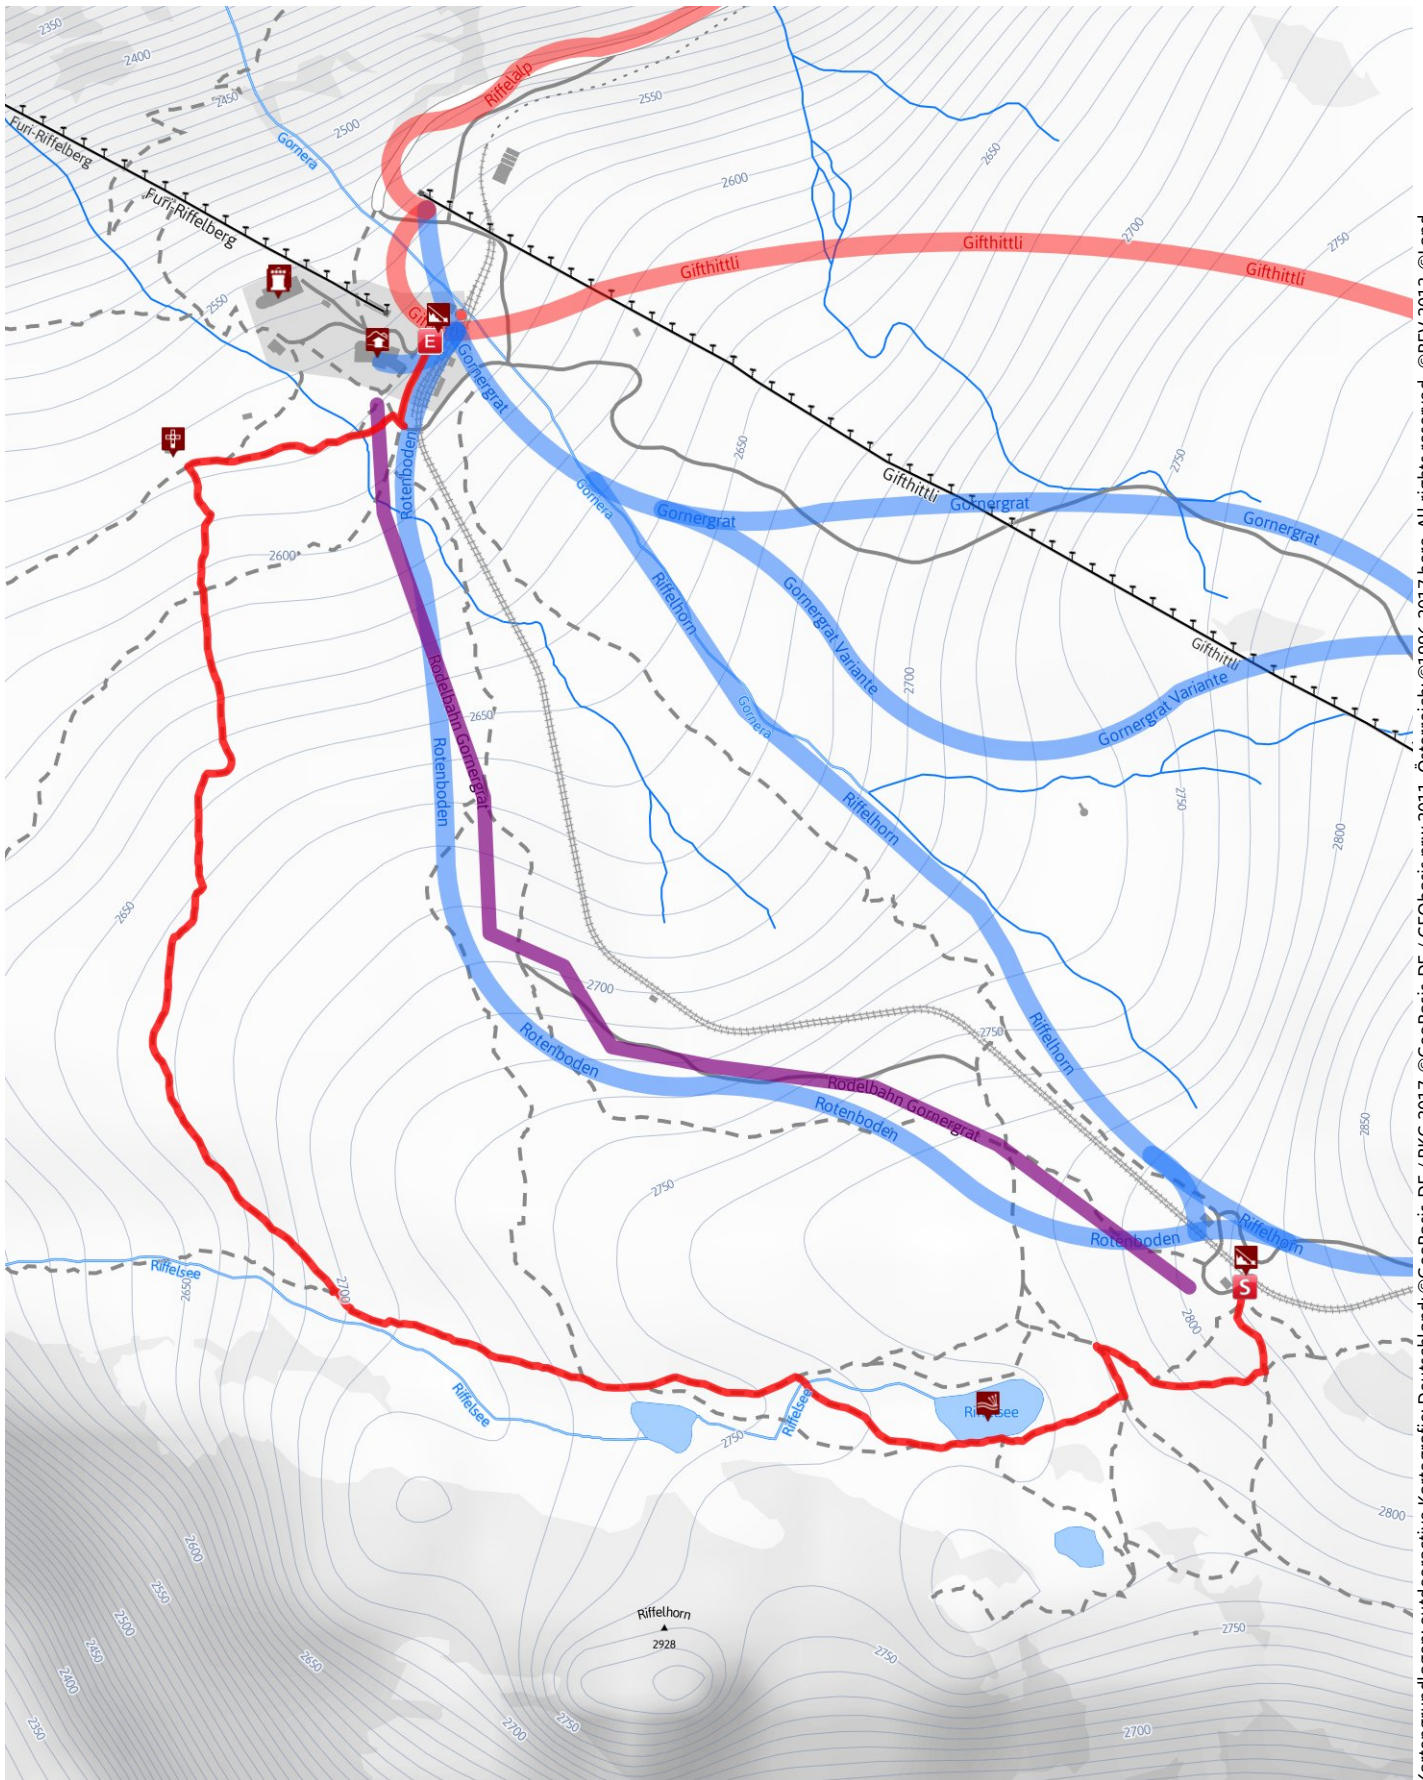

# Rotenboden - Riffelberg

Länge 2,5 km Dauer 1:00 h Höhenmeter ▲ 28 m ▼ 264 m

Kartengrundlagen: outdooractive Kartografie; Deutschland: ©GeoBasis-DE / BKG 2017, ©GeoBasis-DE / GEObasis-nrw 2011, Österreich: ©1996-2017 here. All rights reserved, ©BEV 2012, ©Land Vorarlberg, Italien: ©1994-2017 here. All rights reserved, ©Autonome Provinz Bozen – Südtirol – Abteilung Natur, Landschaft und Raumentwicklung, Schweiz: Geodata ©swisstopo