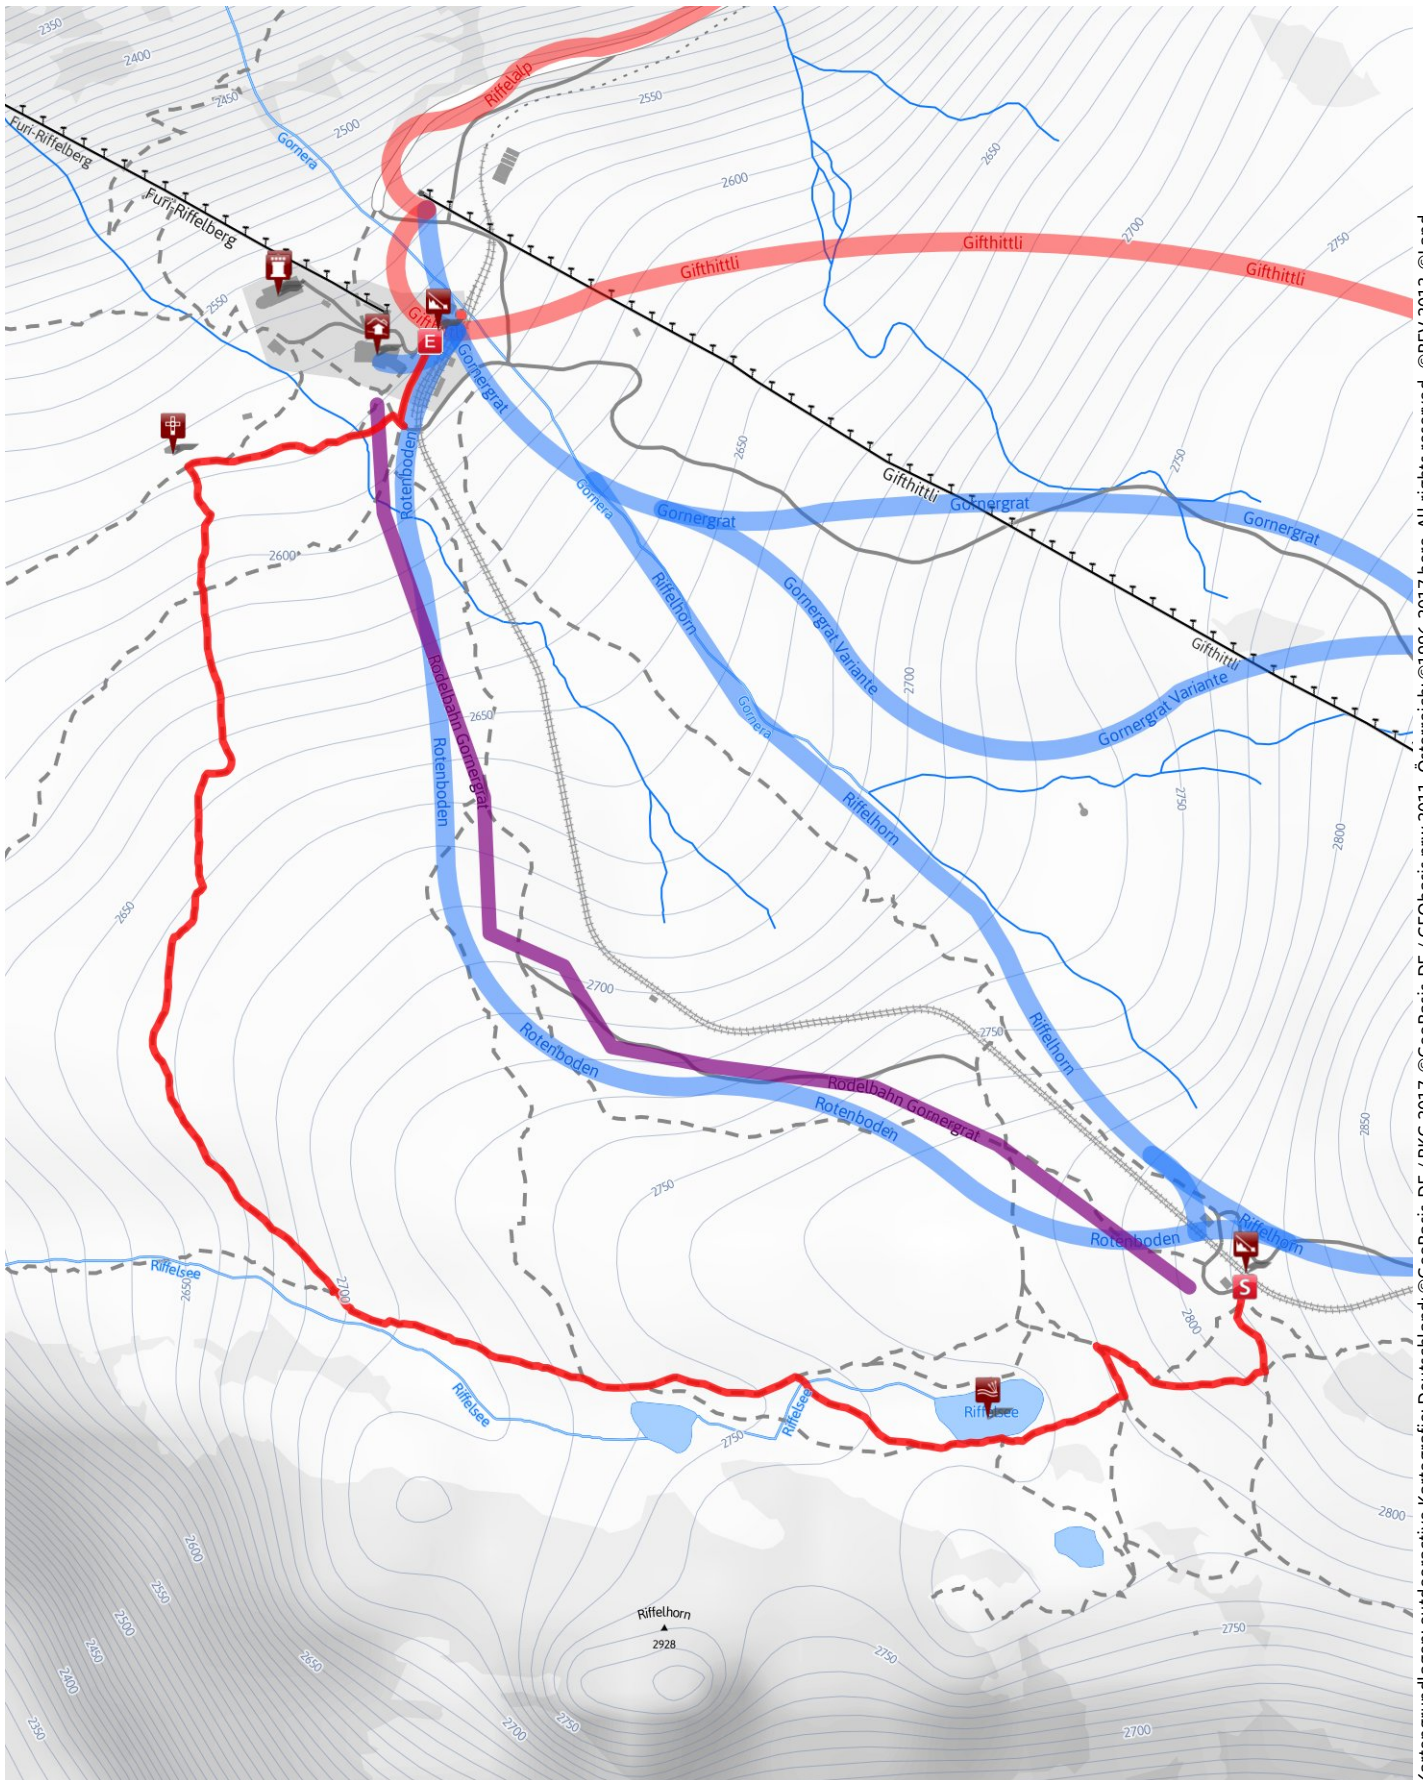

Rotenboden - Riffelberg

Länge 2,5 km Dauer 1:00 h Höhenmeter ▲ 28 m ▼ 264 m

Kartengrundlagen: outdooractive Kartografie; Deutschland: ©GeoBasis-DE / BKG 2017, ©GeoBasis-DE / GEObasis-nrw 2011, Österreich: ©1996-2017 here. All rights reserved, ©BEV 2012, ©Land Vorarlberg, Italien: ©1994-2017 here. All rights reserved, ©Autonome Provinz Bozen – Südtirol – Abteilung Natur, Landschaft und Raumentwicklung, Schweiz: Geodata ©swisstopo