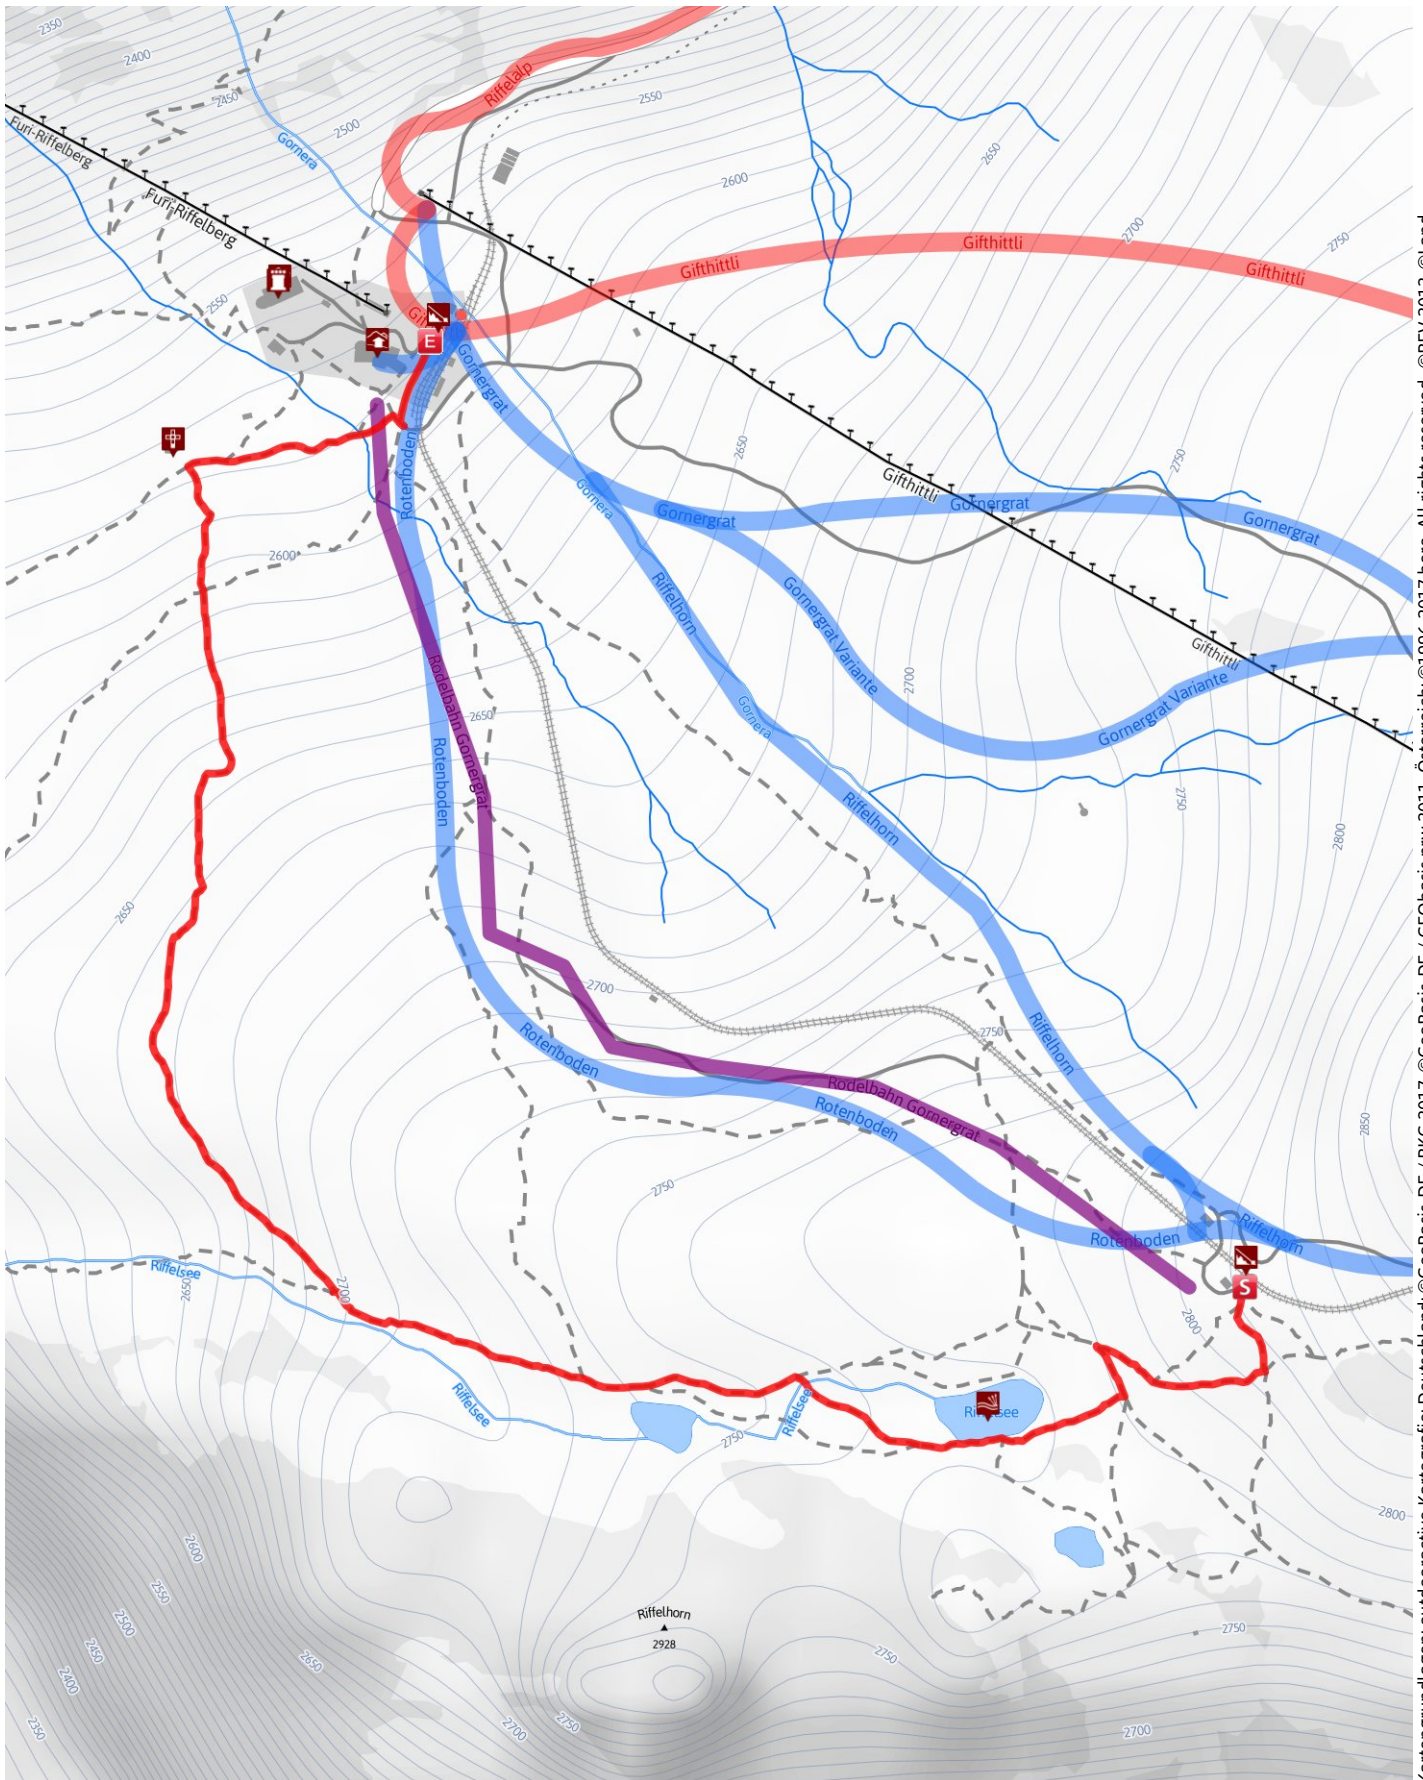

Rotenboden - Riffelberg

Länge 2,5 km Dauer 1:00 h Höhenmeter ▲ 28 m ▼ 264 m

Kartengrundlagen: outdooractive Kartografie; Deutschland: ©GeoBasis-DE / BKG 2017, ©GeoBasis-DE / GEObasis-nrw 2011, Österreich: ©1996-2017 here. All rights reserved, ©BEV 2012, ©Land Vorarlberg, Italien: ©1994-2017 here. All rights reserved, ©Autonome Provinz Bozen – Südtirol – Abteilung Natur, Landschaft und Raumentwicklung, Schweiz: Geodata ©swisstopo