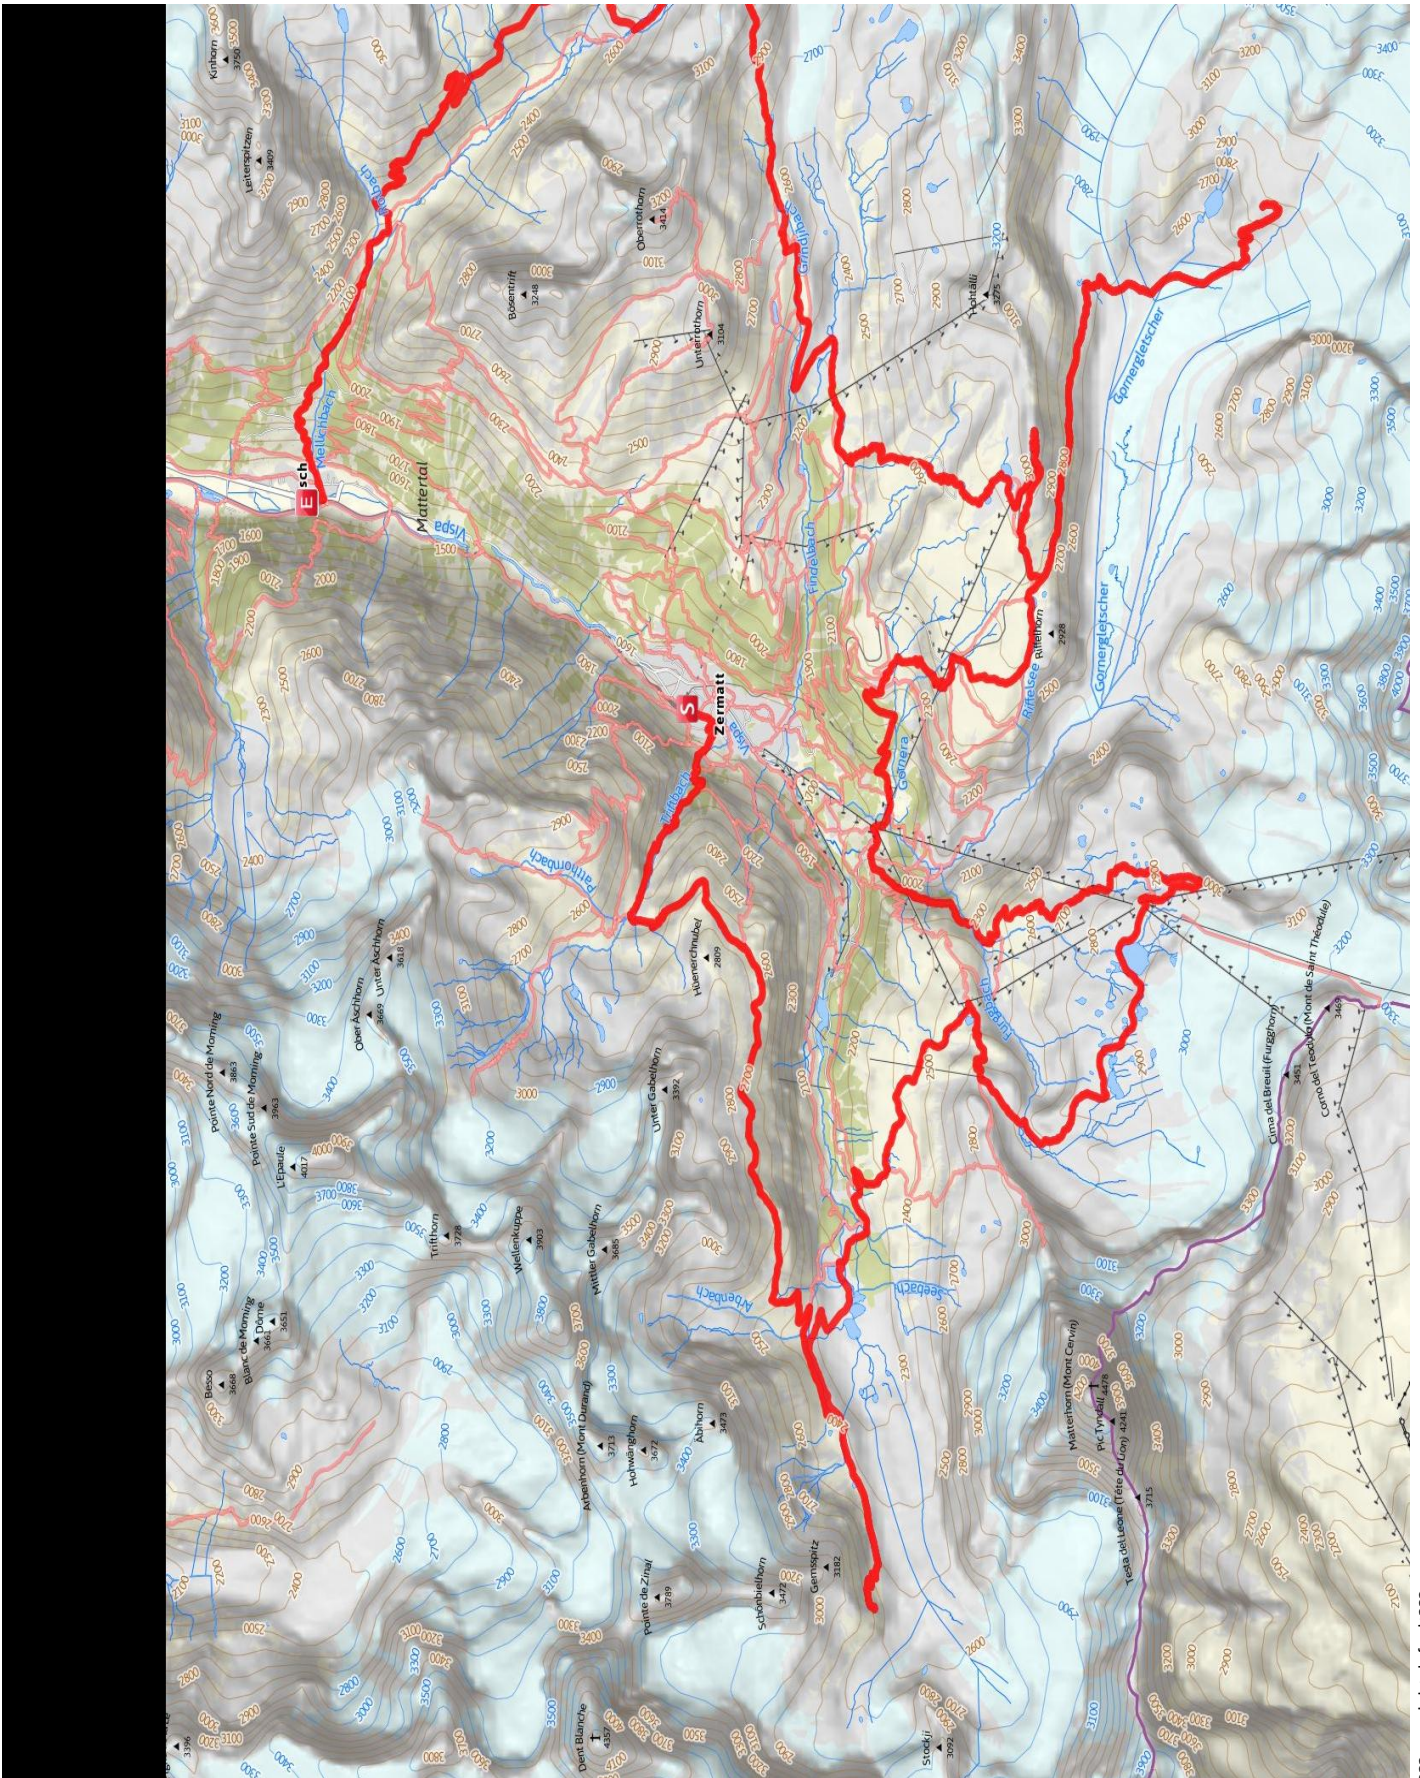

# Fernwanderweg

## Höhenweg

Länge 83,9 km    Dauer 32:10 h    Höhe ▲ 5674 m ▼ 5868 m

???:copyright.default???