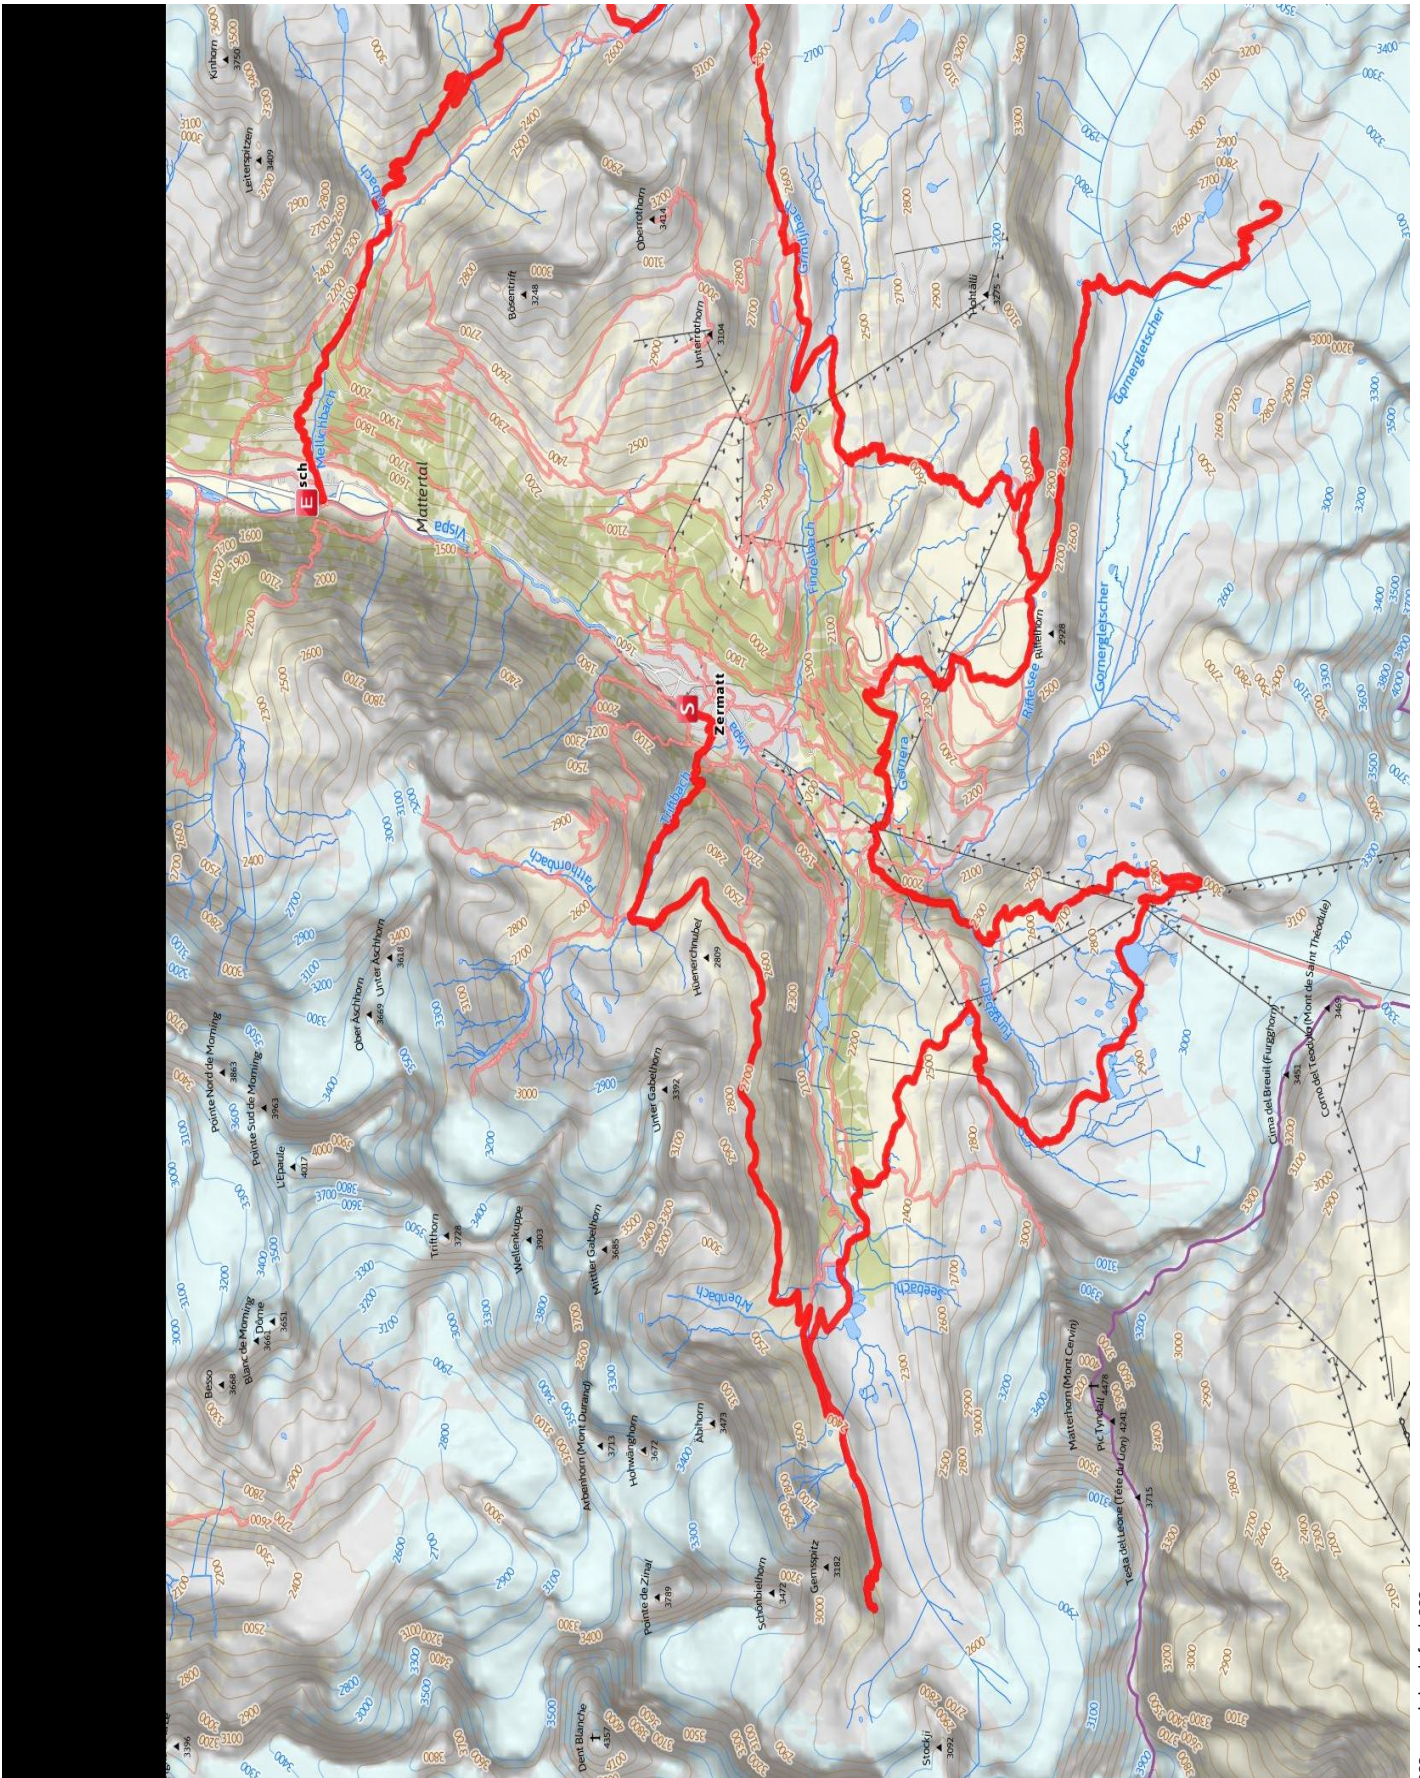

Fernwanderweg

Höhenweg

Länge 83,9 km Dauer 32:10 h Höhe ▲ 5674 m ▼ 5868 m

???:copyright.default???