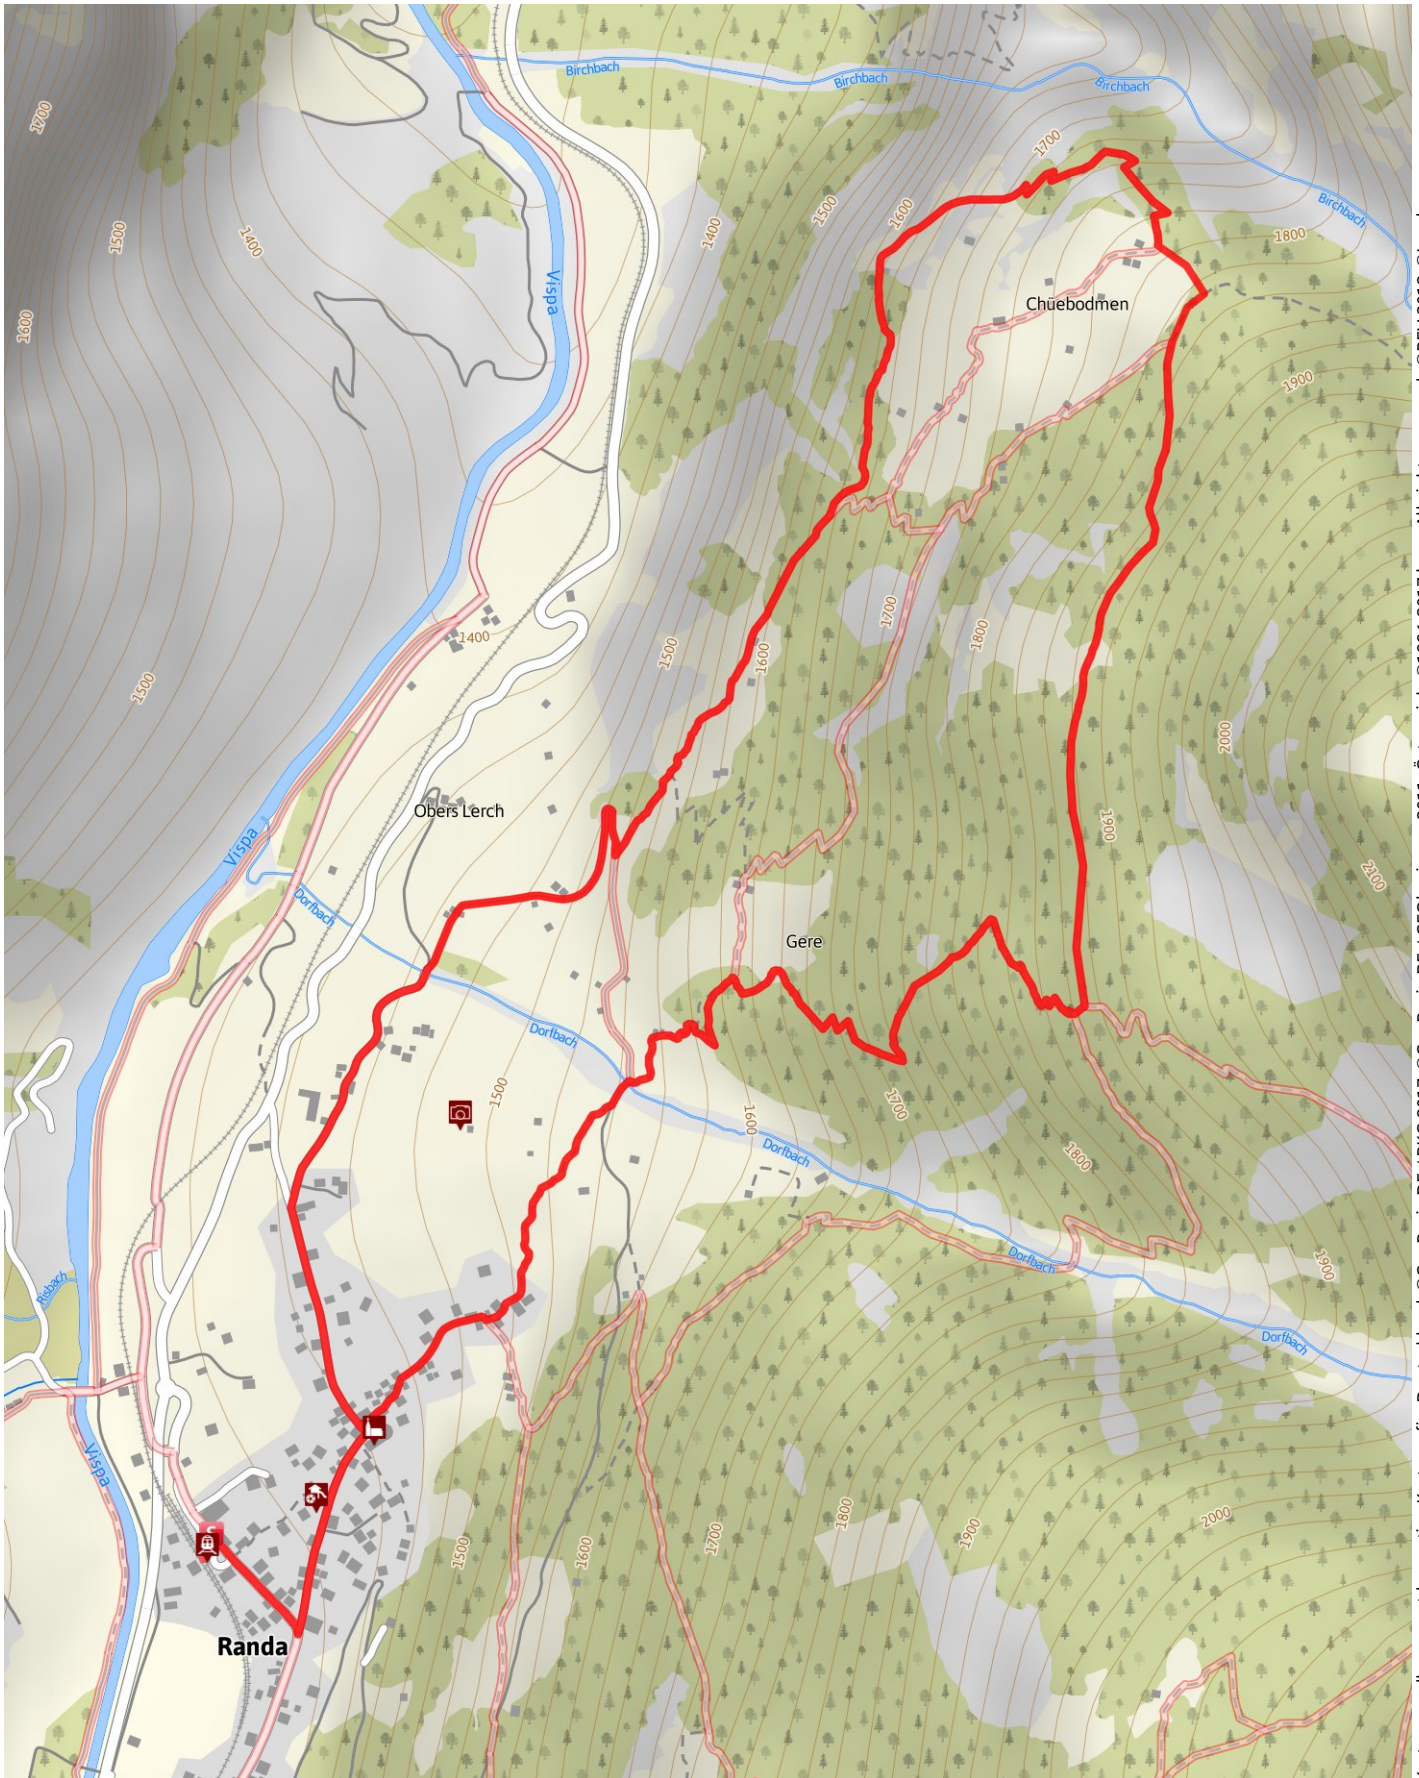

# Waldweg Randa

**Länge** 6,1 km    **Dauer** 2:20 h    **Höhenmeter** ▲ 561 m ▼ 561 m

Kartengrundlagen: outdooractive Kartografie; Deutschland: ©GeoBasis-DE / BKG 2017, ©GeoBasis-nrw 2011, Österreich: ©1996-2017 here. All rights reserved, ©BEV 2012, ©Land Vorarlberg, Italien: ©1994-2017 here. All rights reserved, ©Autonome Provinz Bozen – Südtirol – Abteilung Natur, Landschaft und Raumentwicklung, Schweiz: Geodata ©swisstopo