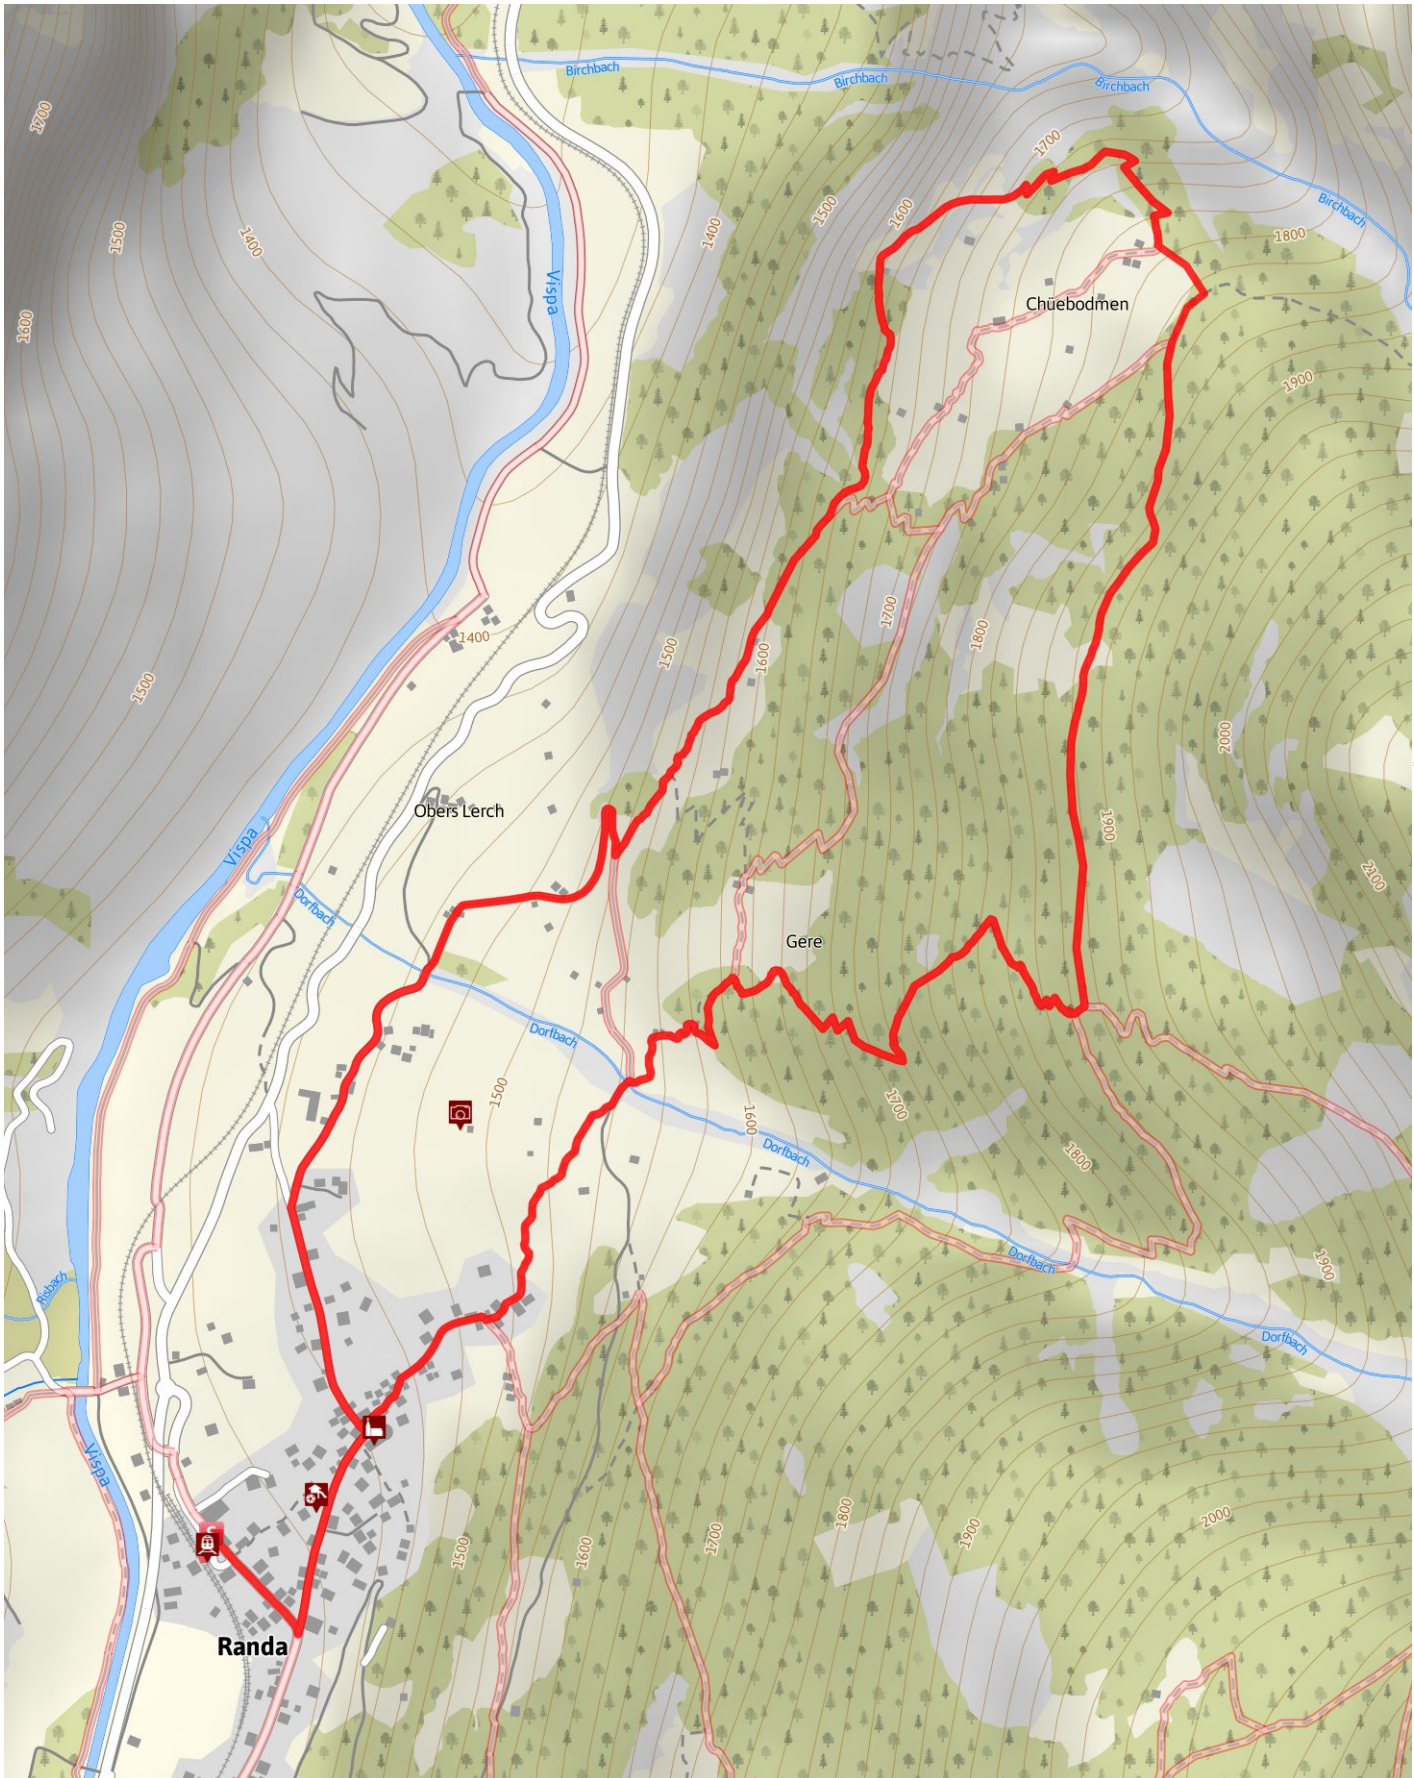

Waldweg Randa

Länge 6,1 km **Dauer** 2:20 h **Höhenmeter** ▲ 561 m ▼ 561 m

Kartengrundlagen: outdooractive Kartografie; Deutschland: ©GeoBasis-DE / BKG 2017, ©GeoBasis-nrw 2011, Österreich: ©1996-2017 here. All rights reserved, ©BEV 2012, ©Land Vorarlberg, Italien: ©1994-2017 here. All rights reserved, ©Autonome Provinz Bozen – Südtirol – Abteilung Natur, Landschaft und Raumentwicklung, Schweiz: Geodata ©swisstopo