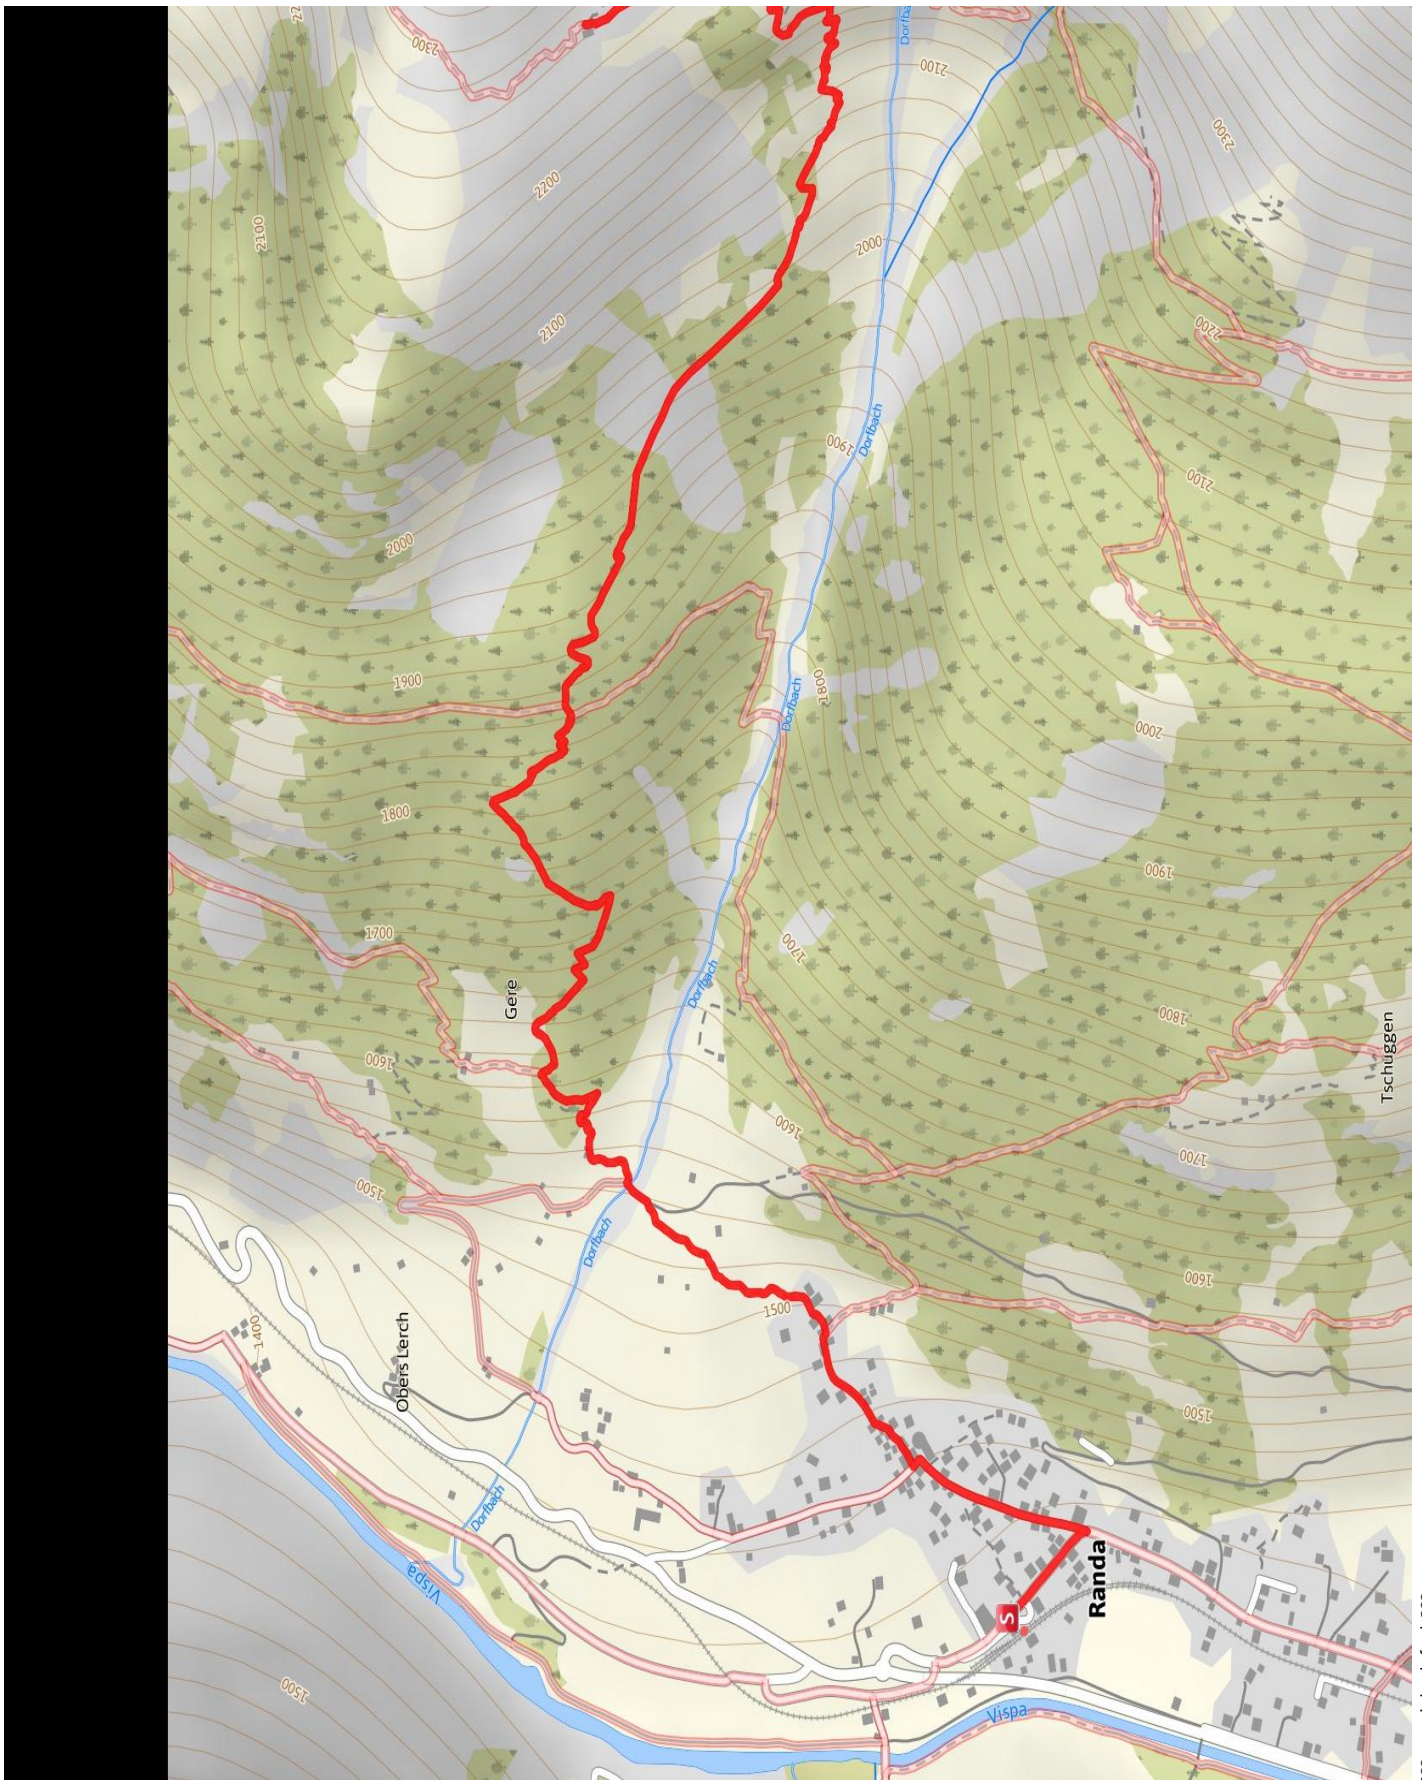

Regionaler Wanderweg

Europahütte

Länge 7,5 km **Dauer** 3:45 h **Höhe** ▲ 870 m ▼ 870 m

???:copyright.default???