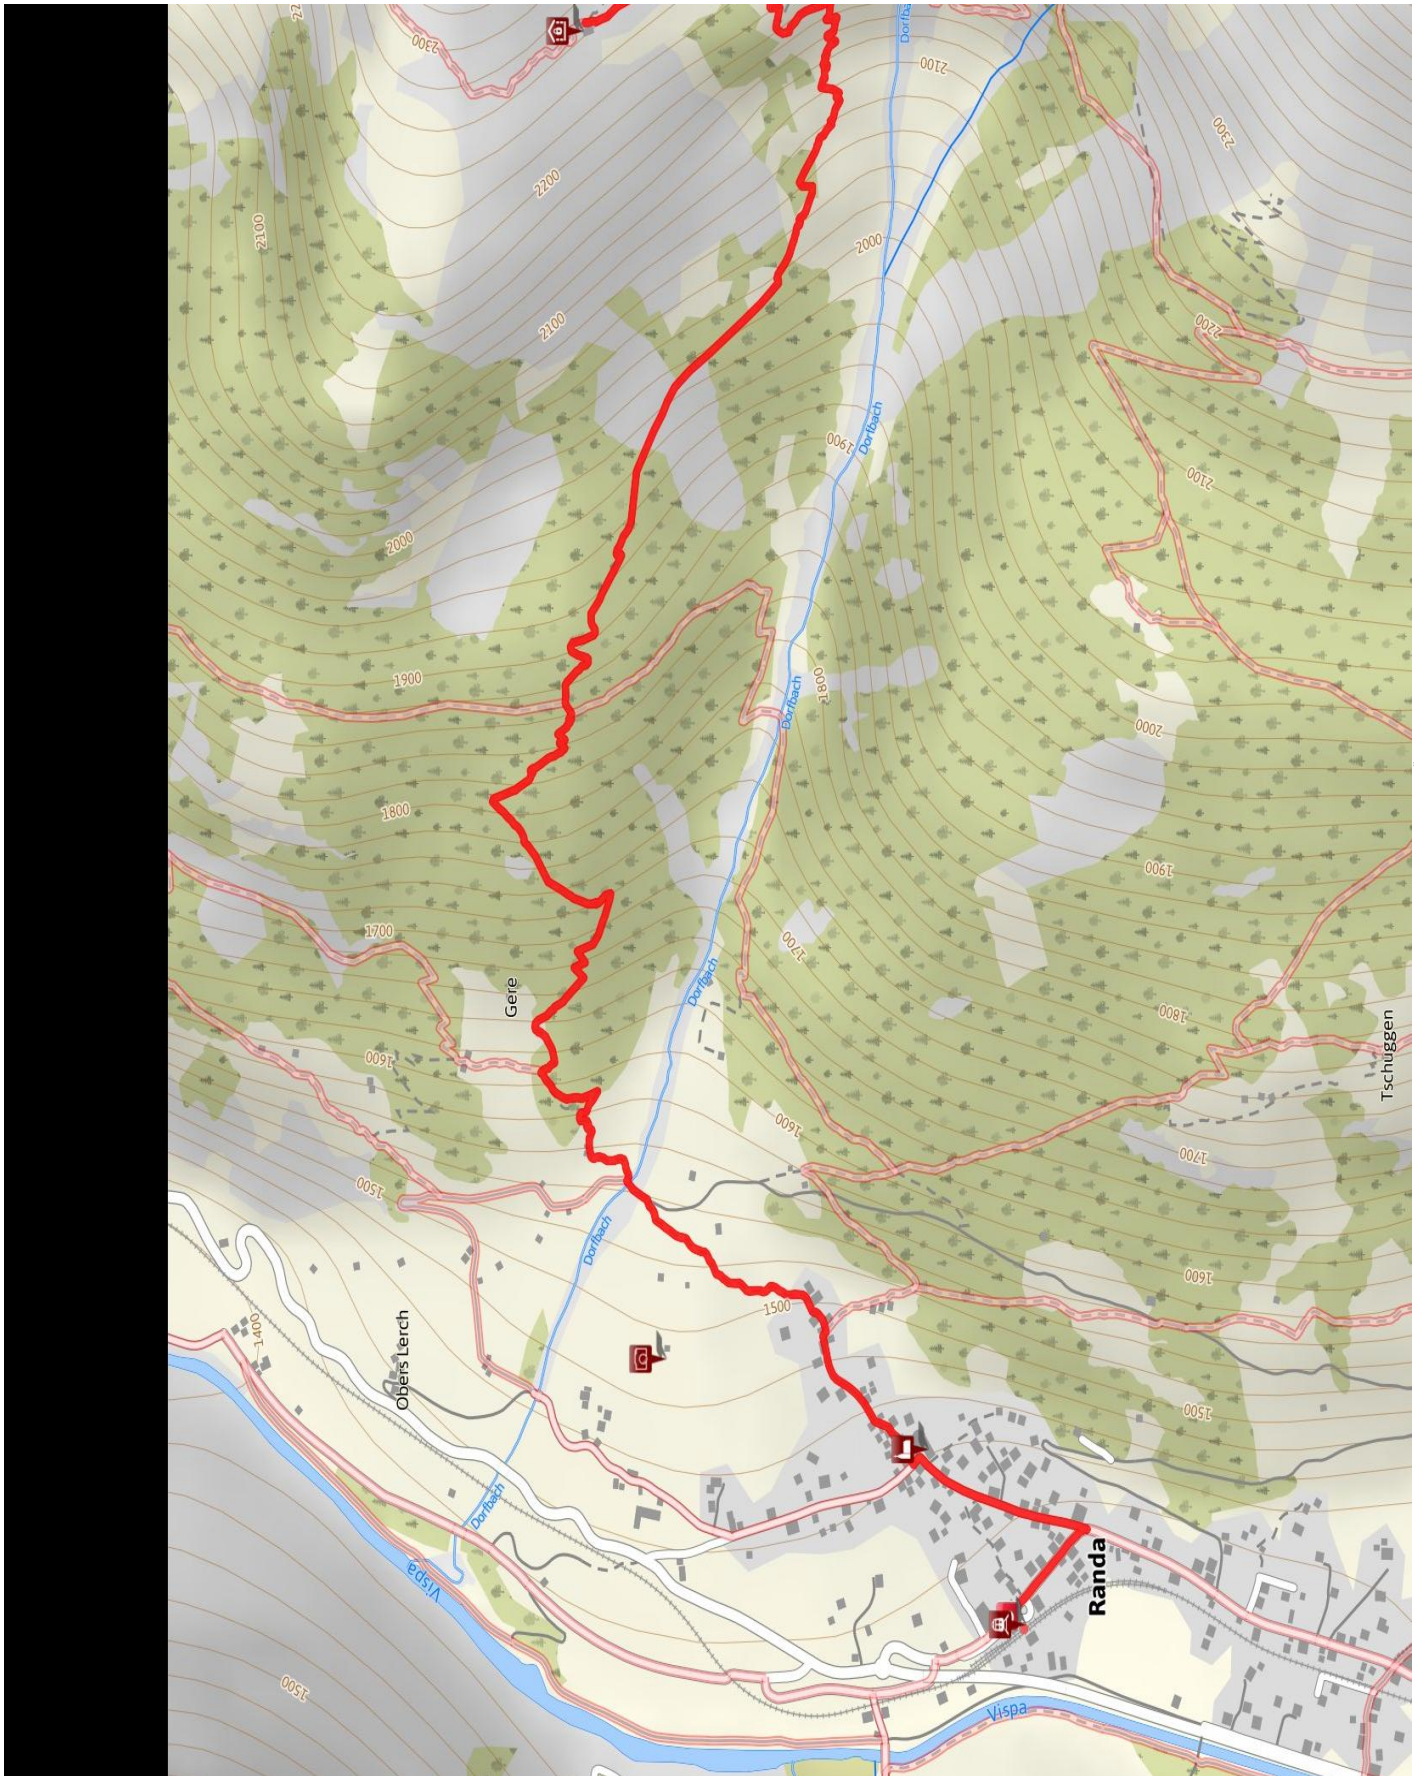

## Europahütte

**Länge** 7,5 km **Dauer** 3:45 h **Höhenmeter** ▲ 870 m ▼ 870 m

Kartengrundlagen: outdooractive Kartografie; Deutschland: ©GeoBasis-DE / GEOBasis-nrw 2011, Österreich: ©1996-2017 here. All rights reserved., ©BEV 2012, ©Land Vorarlberg, Italien: ©1994-2017 here. All rights reserved., ©Autonome Provinz Bozen – Südtirol – Abteilung Natur, Landschaft und Raumentwicklung, Schweiz: Geodata ©swisstopo