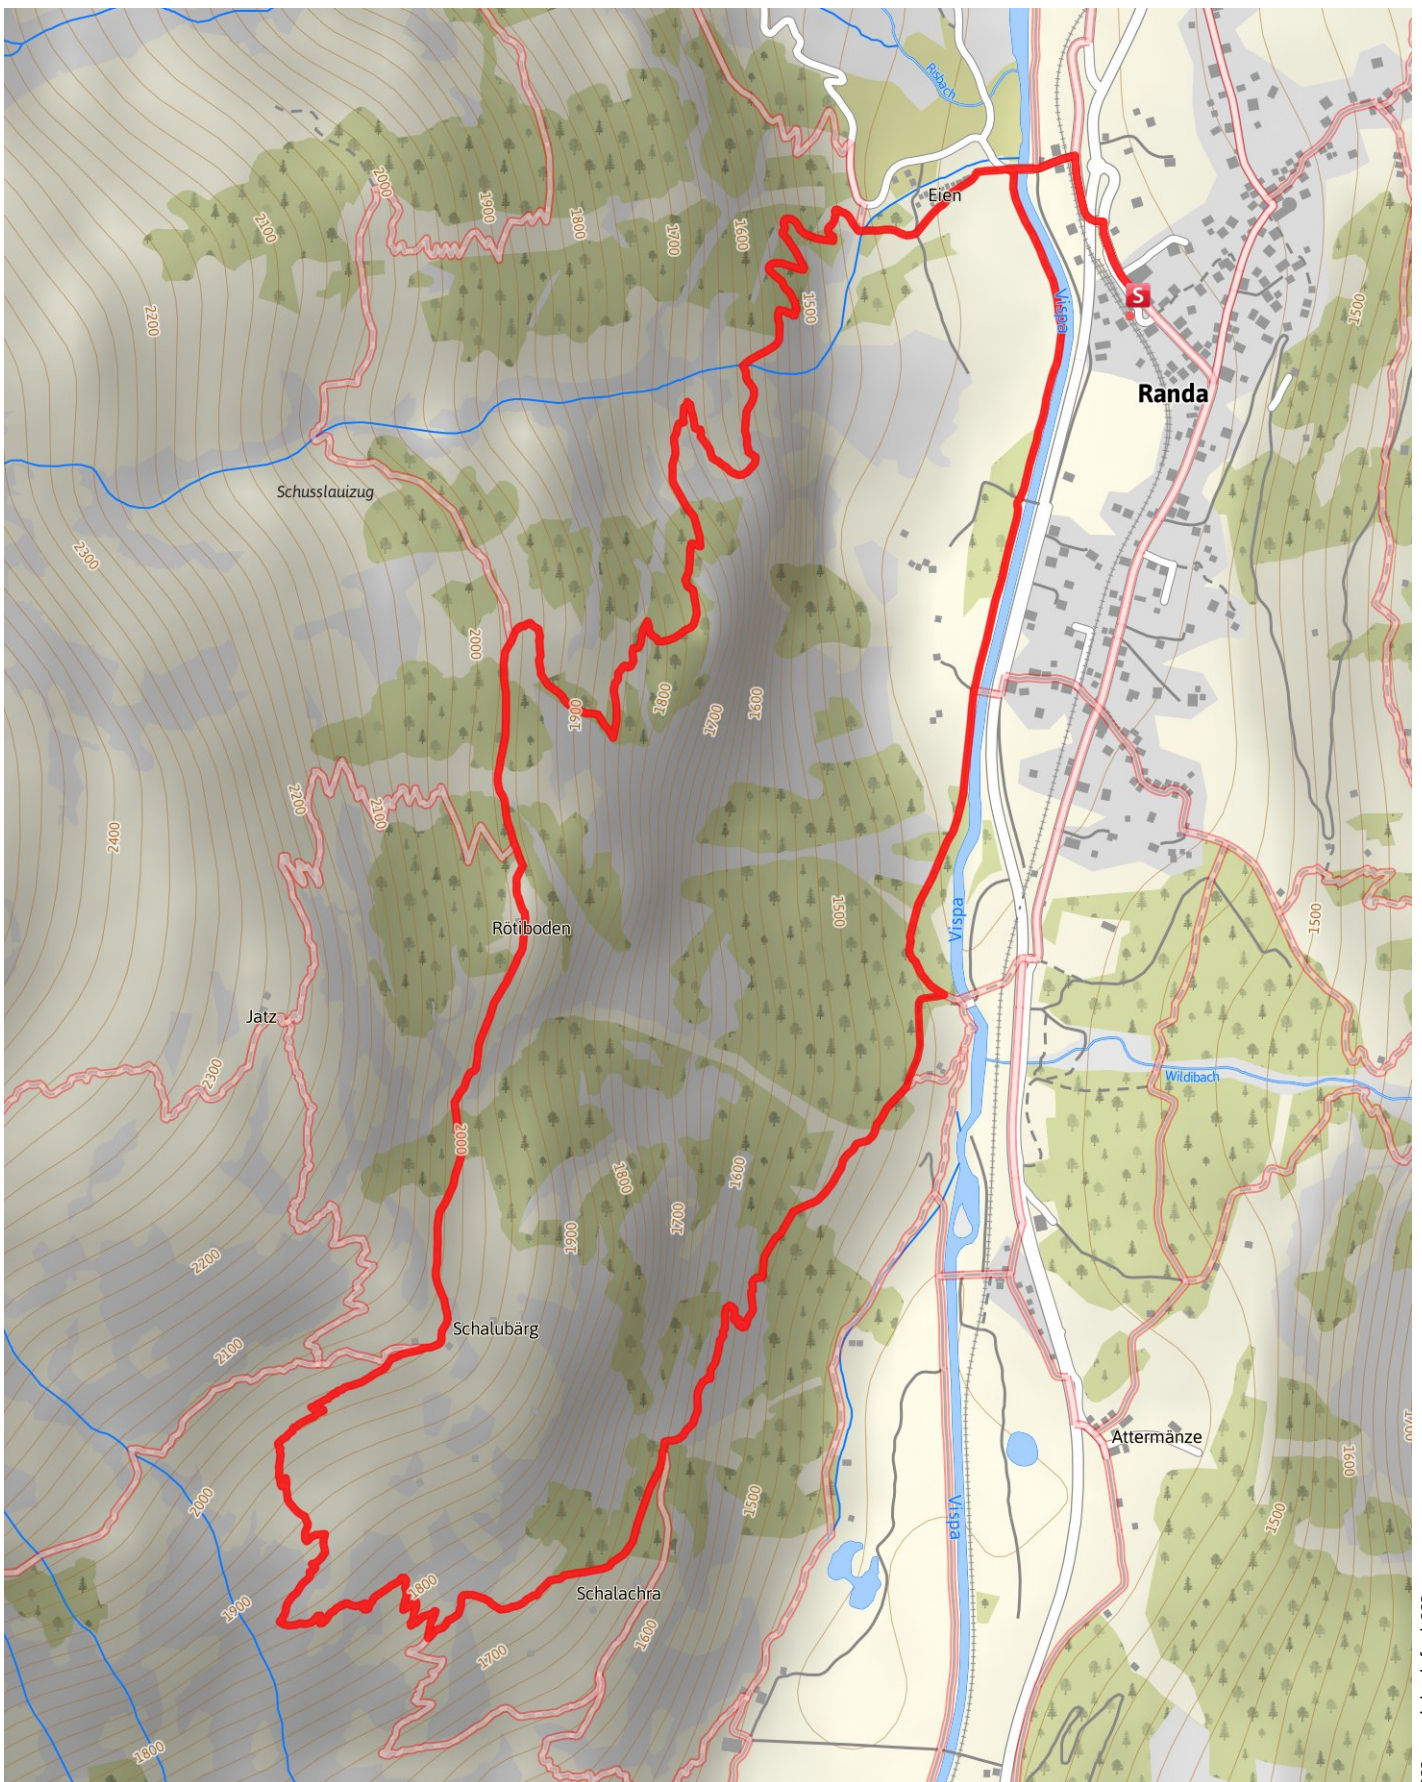

Regionaler Wanderweg

Schaliberg

Länge 7,4 km **Dauer** 3:45 h **Höhe** ▲ 827 m ▼ 827 m

??copyright.default???