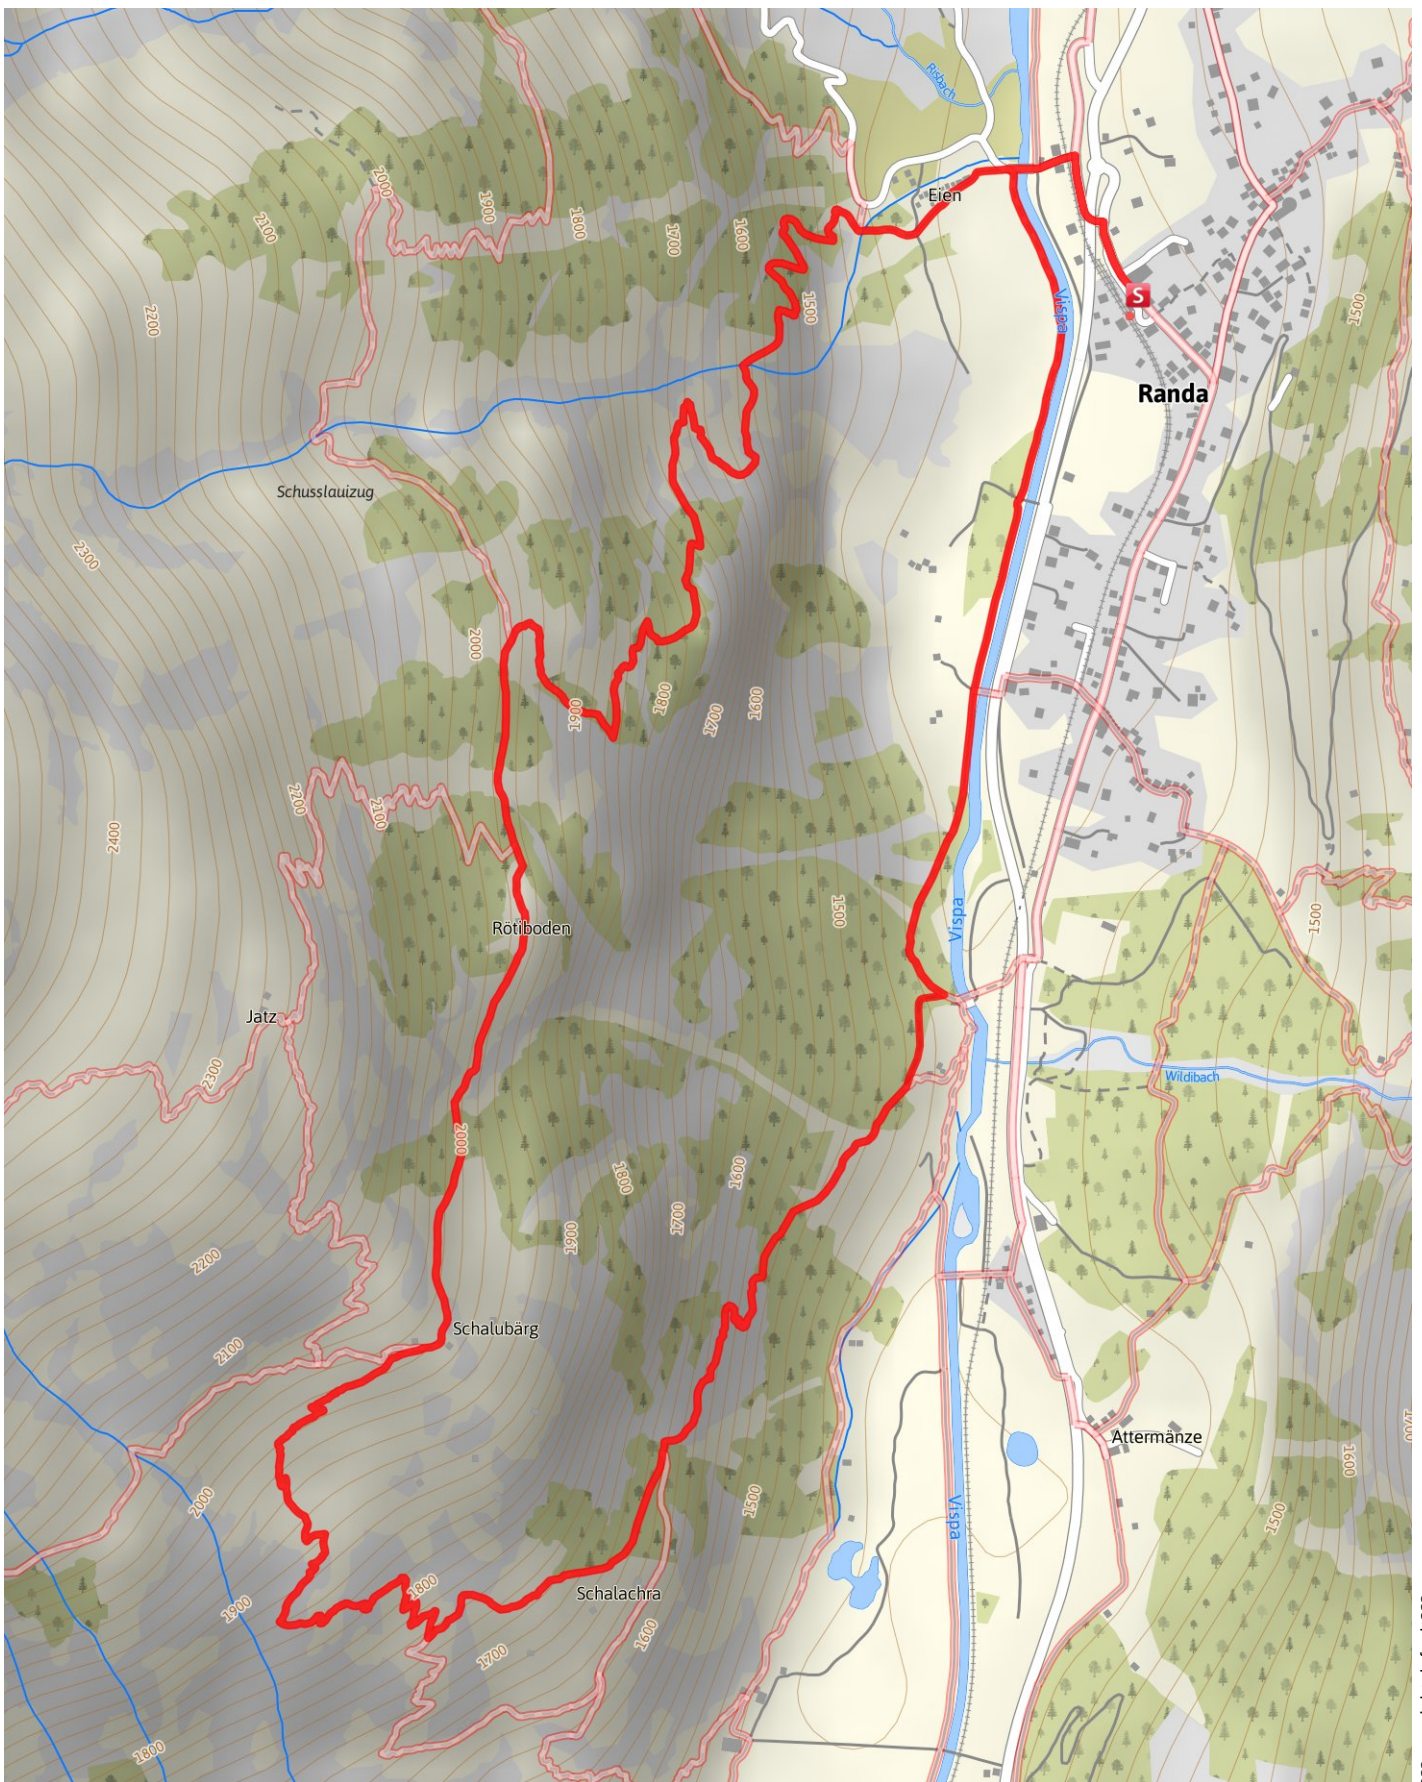

# Regionaler Wanderweg

## Schaliberg

**Länge** 7,4 km    **Dauer** 3:45 h    **Höhe** ▲ 827 m ▼ 827 m

??copyright.default???