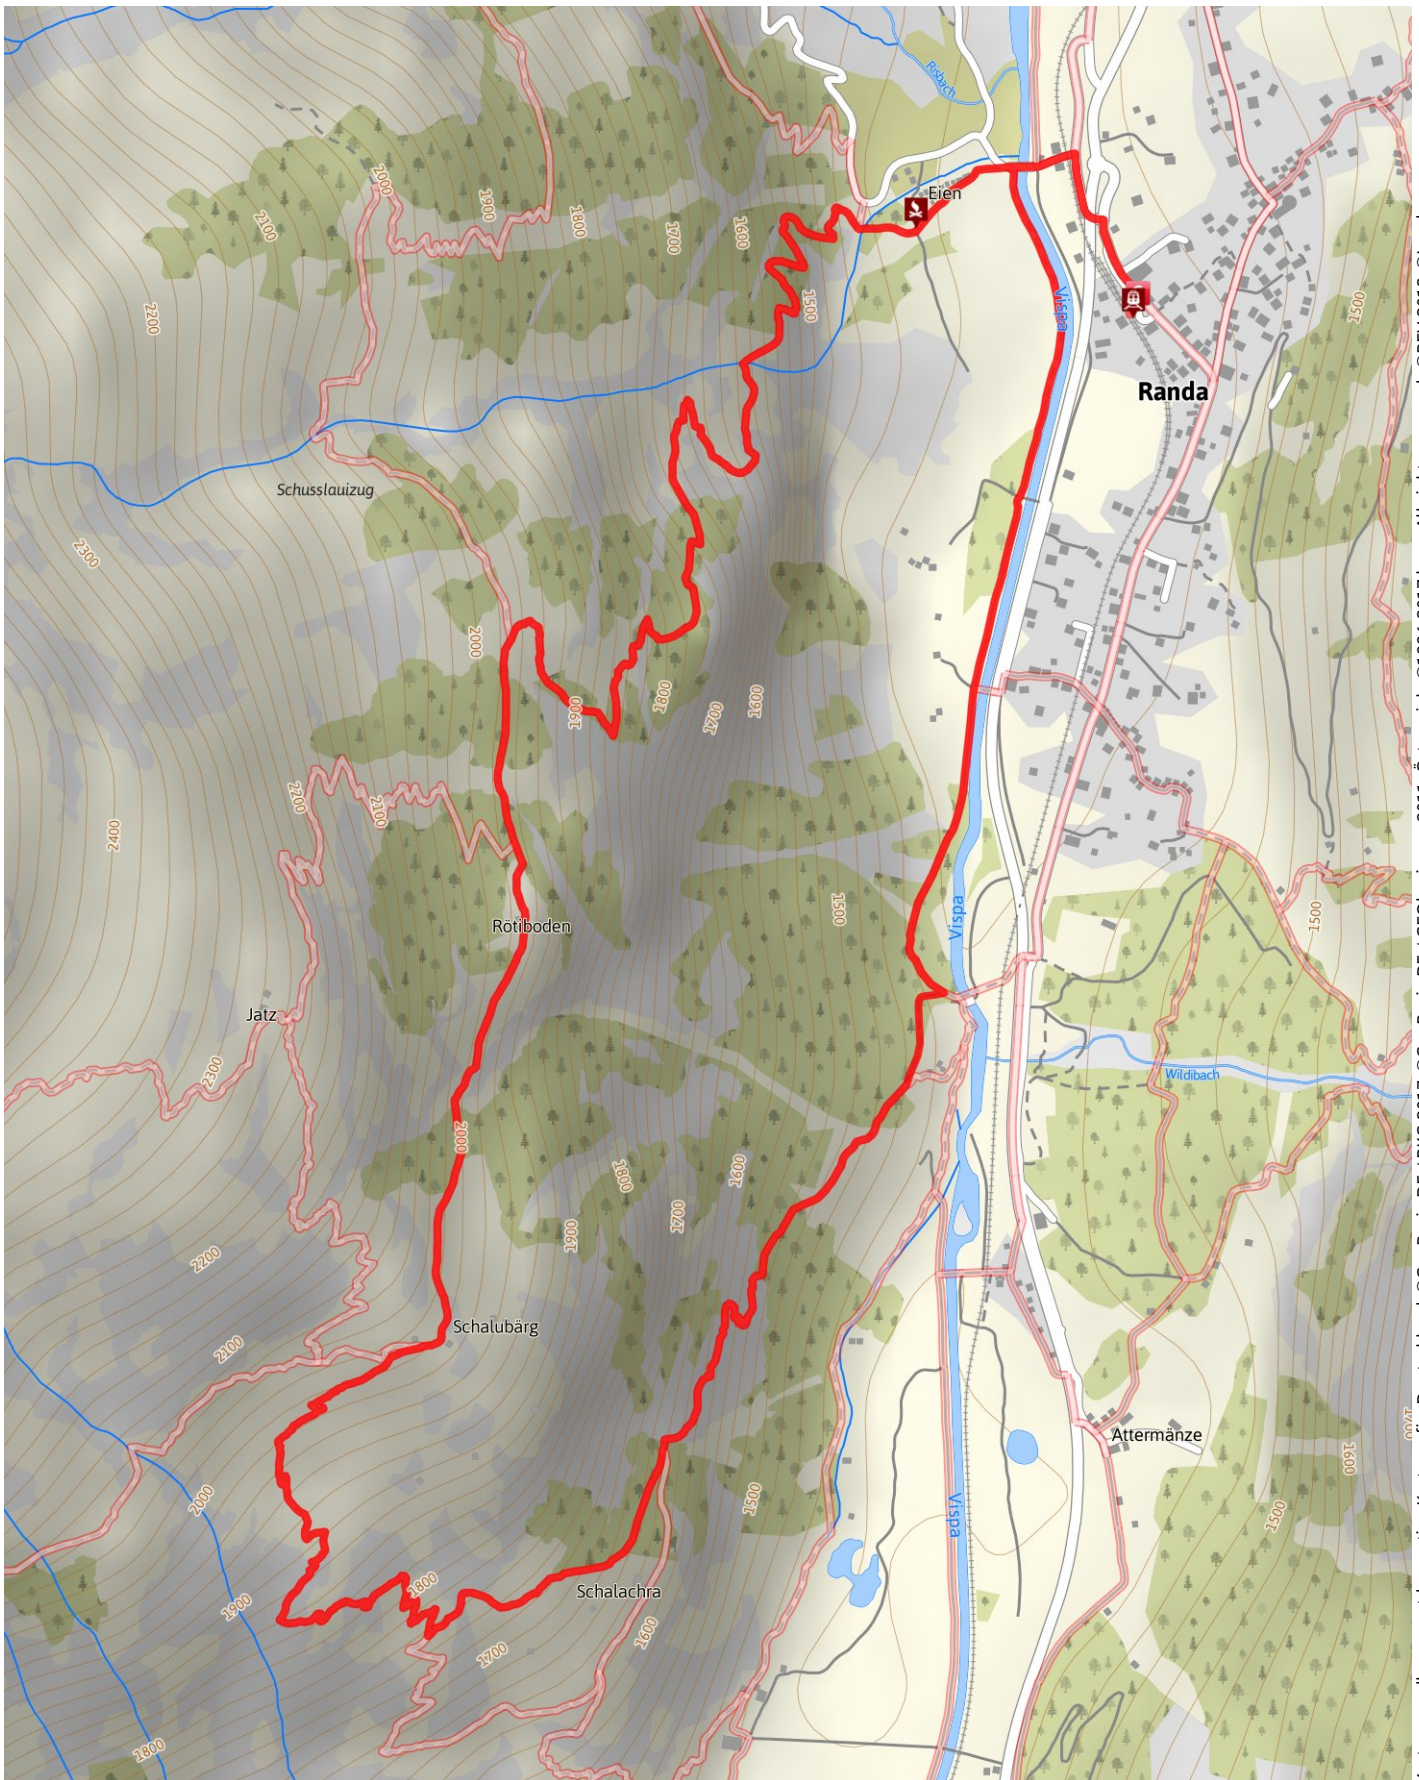

Schaliberg

Länge 7,4 km **Dauer** 3:45 h **Höhenmeter** ▲ 827 m ▼ 827 m

Kartengrundlagen: outdooractive Kartografie; Deutschland: ©GeoBasis-DE / BKG 2017, ©GeoBasis-nrw 2011, Österreich: ©1996-2017 here. All rights reserved, ©BEV 2012, ©Land Vorarlberg, Italien: ©1994-2017 here. All rights reserved, ©Autonome Provinz Bozen – Südtirol – Abteilung Natur, Landschaft und Raumentwicklung, Schweiz: Geodata ©swisstopo