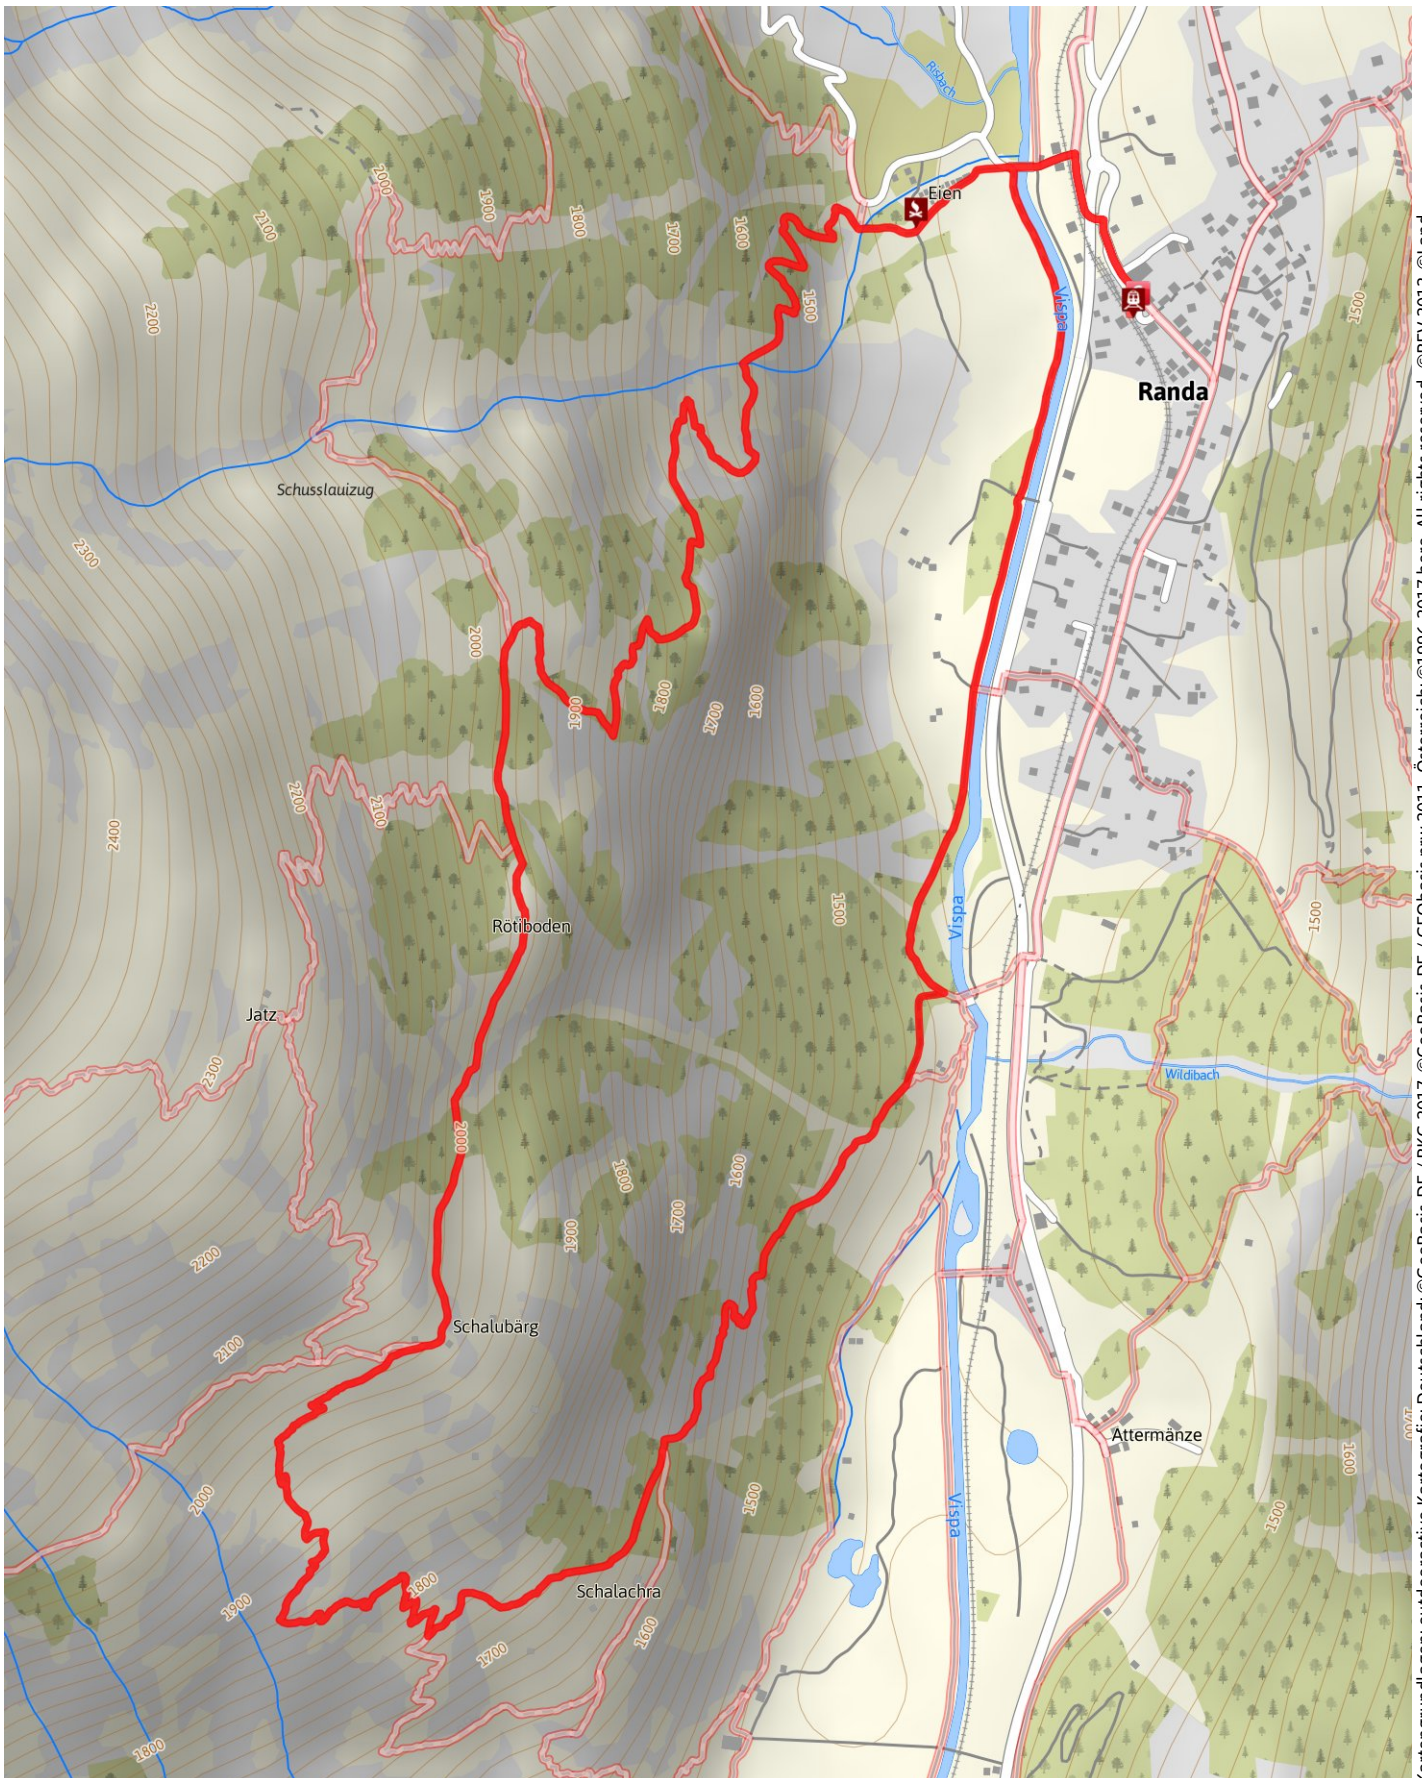

Schaliberg

Länge 7,4 km **Dauer** 3:45 h **Höhenmeter** ▲ 827 m ▼ 827 m

Kartengrundlagen: outdooractive Kartografie; Deutschland: ©GeoBasis-DE / BKG 2017, ©GeoBasis-nrw 2011, Österreich: ©1996-2017 here. All rights reserved, ©BEV 2012, ©Land Vorarlberg, Italien: ©1994-2017 here. All rights reserved, ©Autonome Provinz Bozen – Südtirol – Abteilung Natur, Landschaft und Raumentwicklung, Schweiz: Geodata ©swisstopo