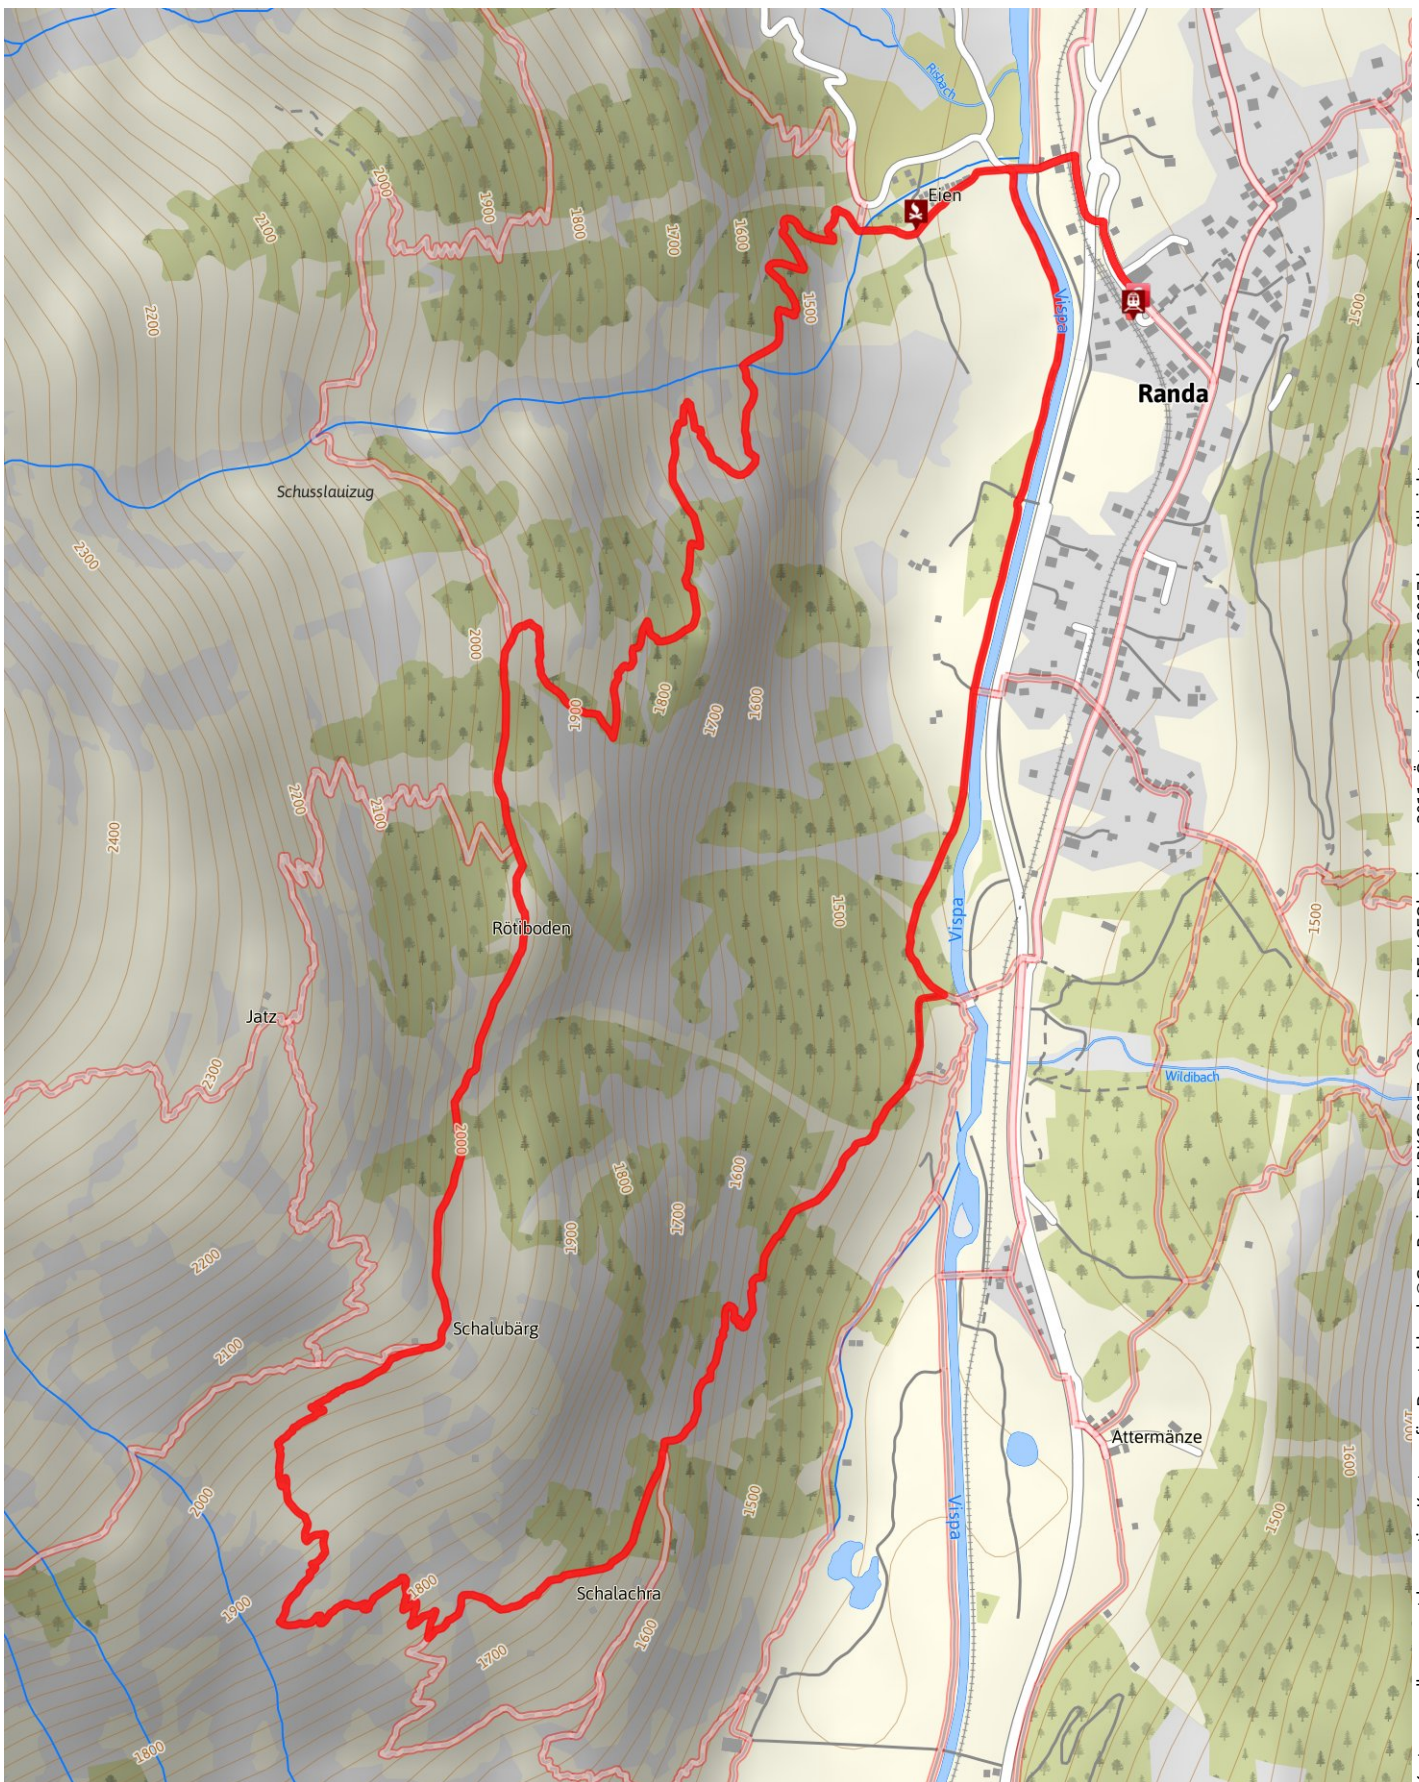

Schaliberg

Länge 7,4 km **Dauer** 3:45 h **Höhenmeter** ▲ 827 m ▼ 827 m

Kartengrundlagen: outdooractive Kartografie; Deutschland: ©GeoBasis-DE / BKG 2017, ©GeoBasis-nrw 2011, Österreich: ©1996-2017 here. All rights reserved, ©BEV 2012, ©Land Vorarlberg, Italien: ©1994-2017 here. All rights reserved, ©Autonome Provinz Bozen – Südtirol – Abteilung Natur, Landschaft und Raumentwicklung, Schweiz: Geodata ©swisstopo