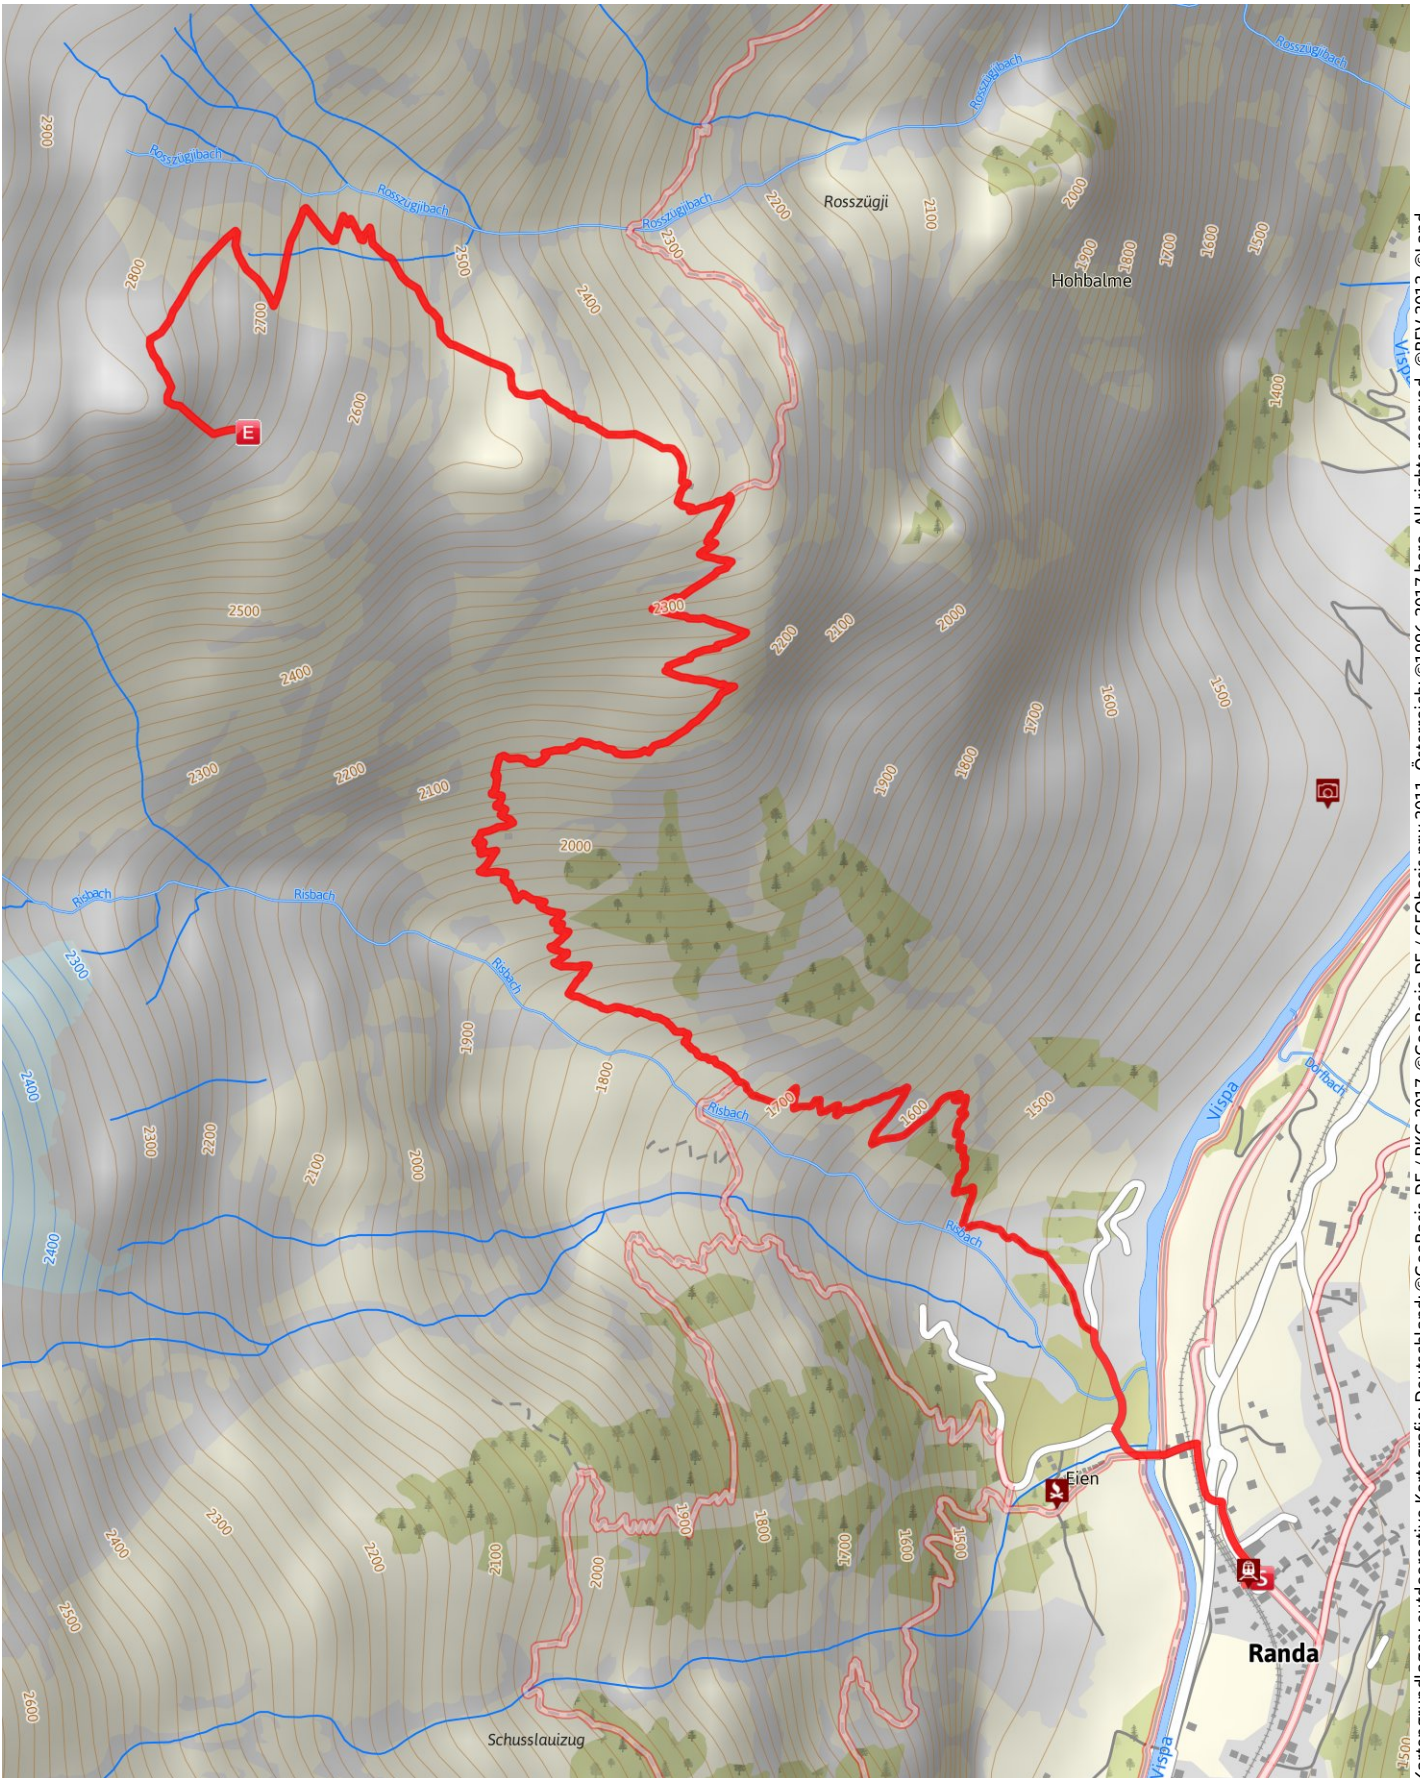

Gross Kastel

Länge 6,1 km **Dauer** 3:40 h **Höhenmeter** ▲ 1489 m ▼ 221 m

Kartengrundlagen: outdooractive Kartografie; Deutschland: ©GeoBasis-DE / BKG 2017, ©GeoBasis-nrw 2011, Österreich: ©1996-2017 here. All rights reserved., ©BEV 2012, ©Land Vorarlberg, Italien: ©1994-2017 here. All rights reserved., ©Autonome Provinz Bozen – Südtirol – Abteilung Natur, Landschaft und Raumentwicklung, Schweiz: Geodata ©swisstopo