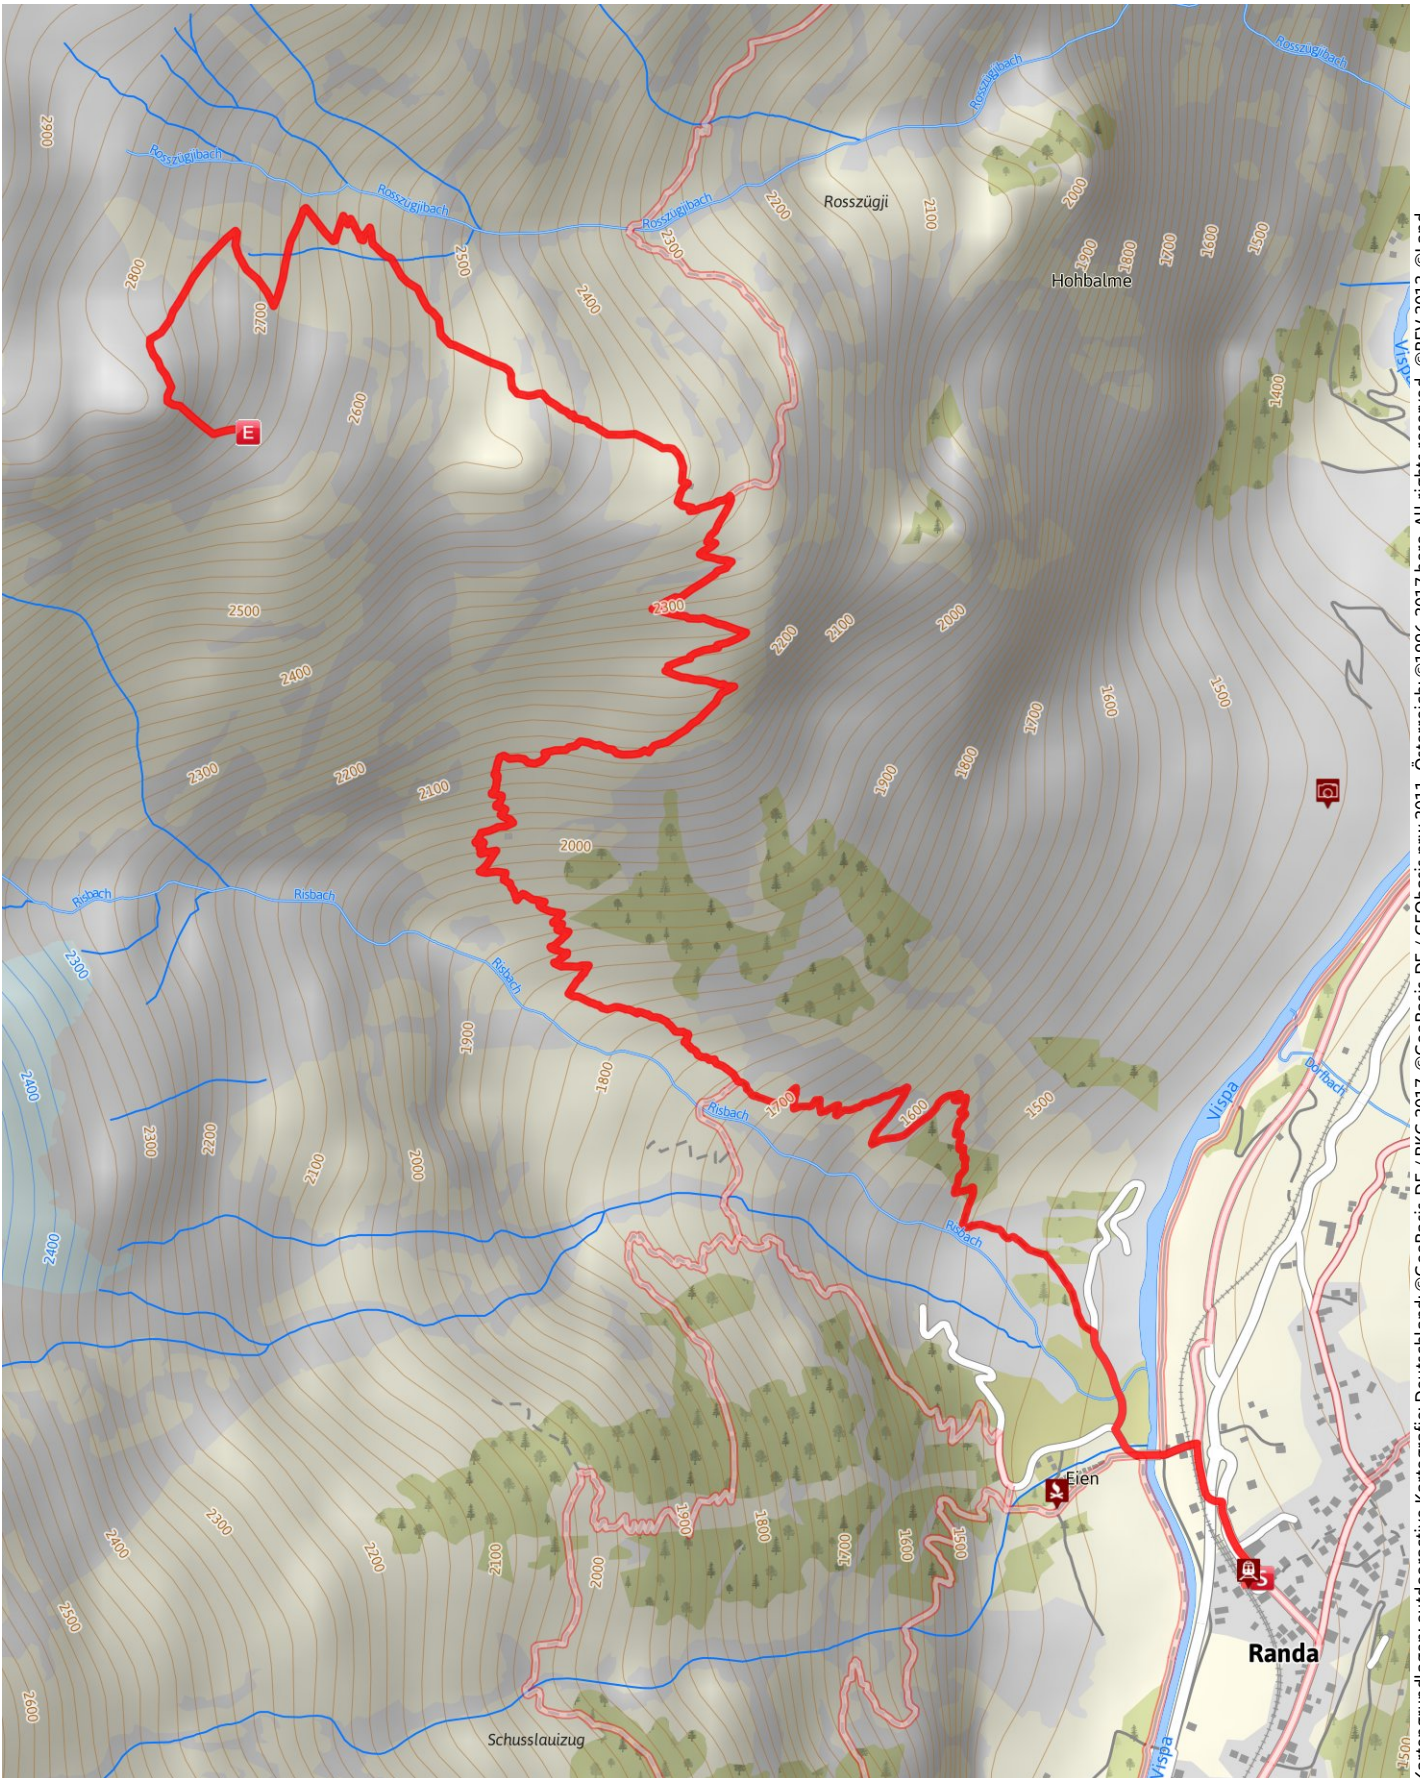

Gross Kastel

Länge 6,1 km **Dauer** 3:40 h **Höhenmeter** ▲ 1489 m ▼ 221 m

Kartengrundlagen: outdooractive Kartografie; Deutschland: ©GeoBasis-DE / ©GeoBasis-nrw 2011, Österreich: ©1996-2017 here. All rights reserved., ©BEV 2012, ©Land Vorarlberg, Italien: ©1994-2017 here. All rights reserved., ©Autonome Provinz Bozen – Südtirol – Abteilung Natur, Landschaft und Raumentwicklung, Schweiz: Geodata ©swisstopo