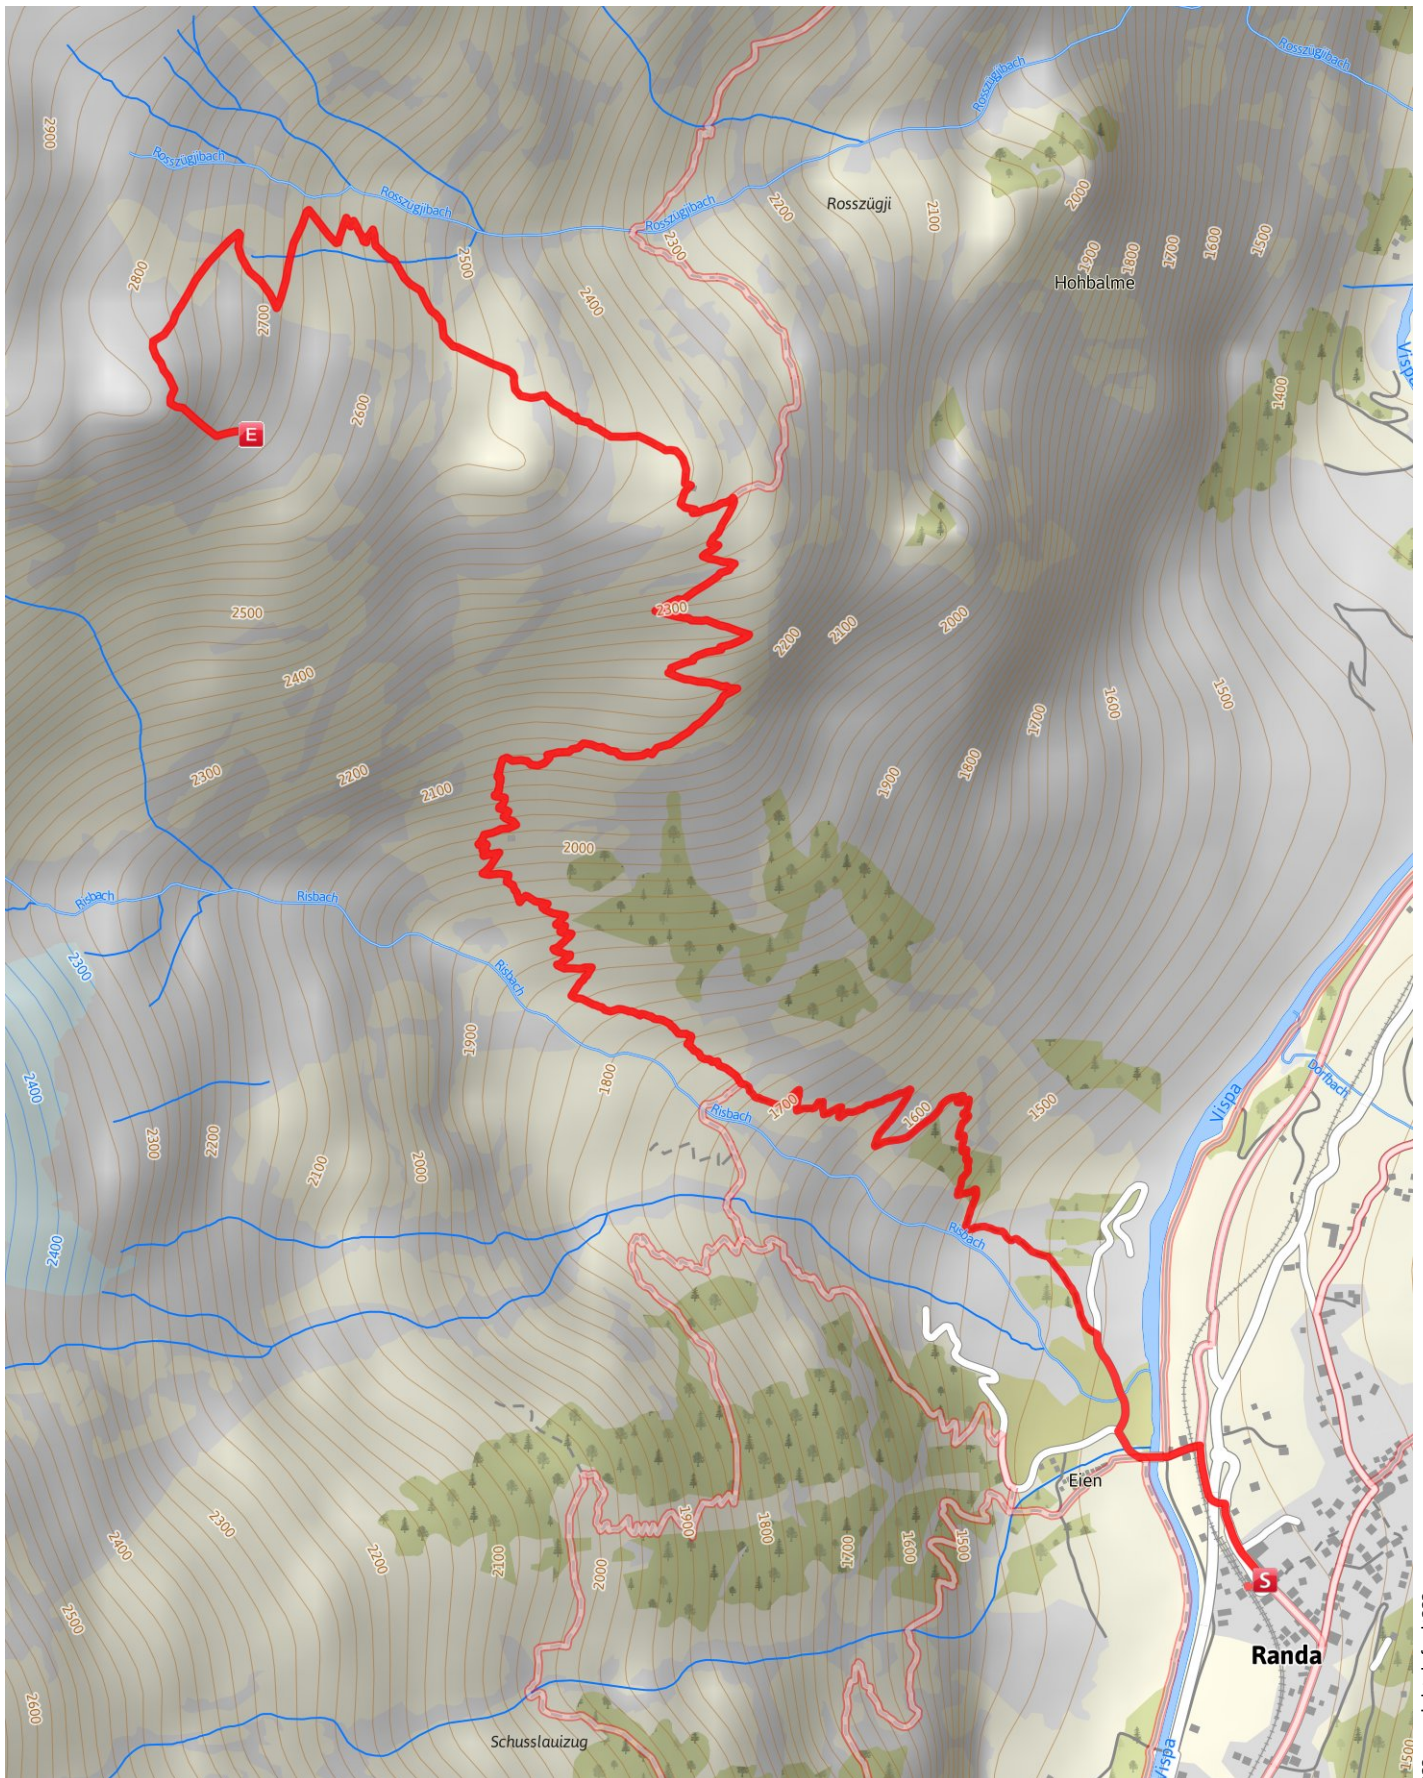

Regionaler Wanderweg

Gross Kastel

Länge 6,1 km **Dauer** 3:40 h **Höhe** ▲ 1489 m ▼ 221 m

???:copyright.default???