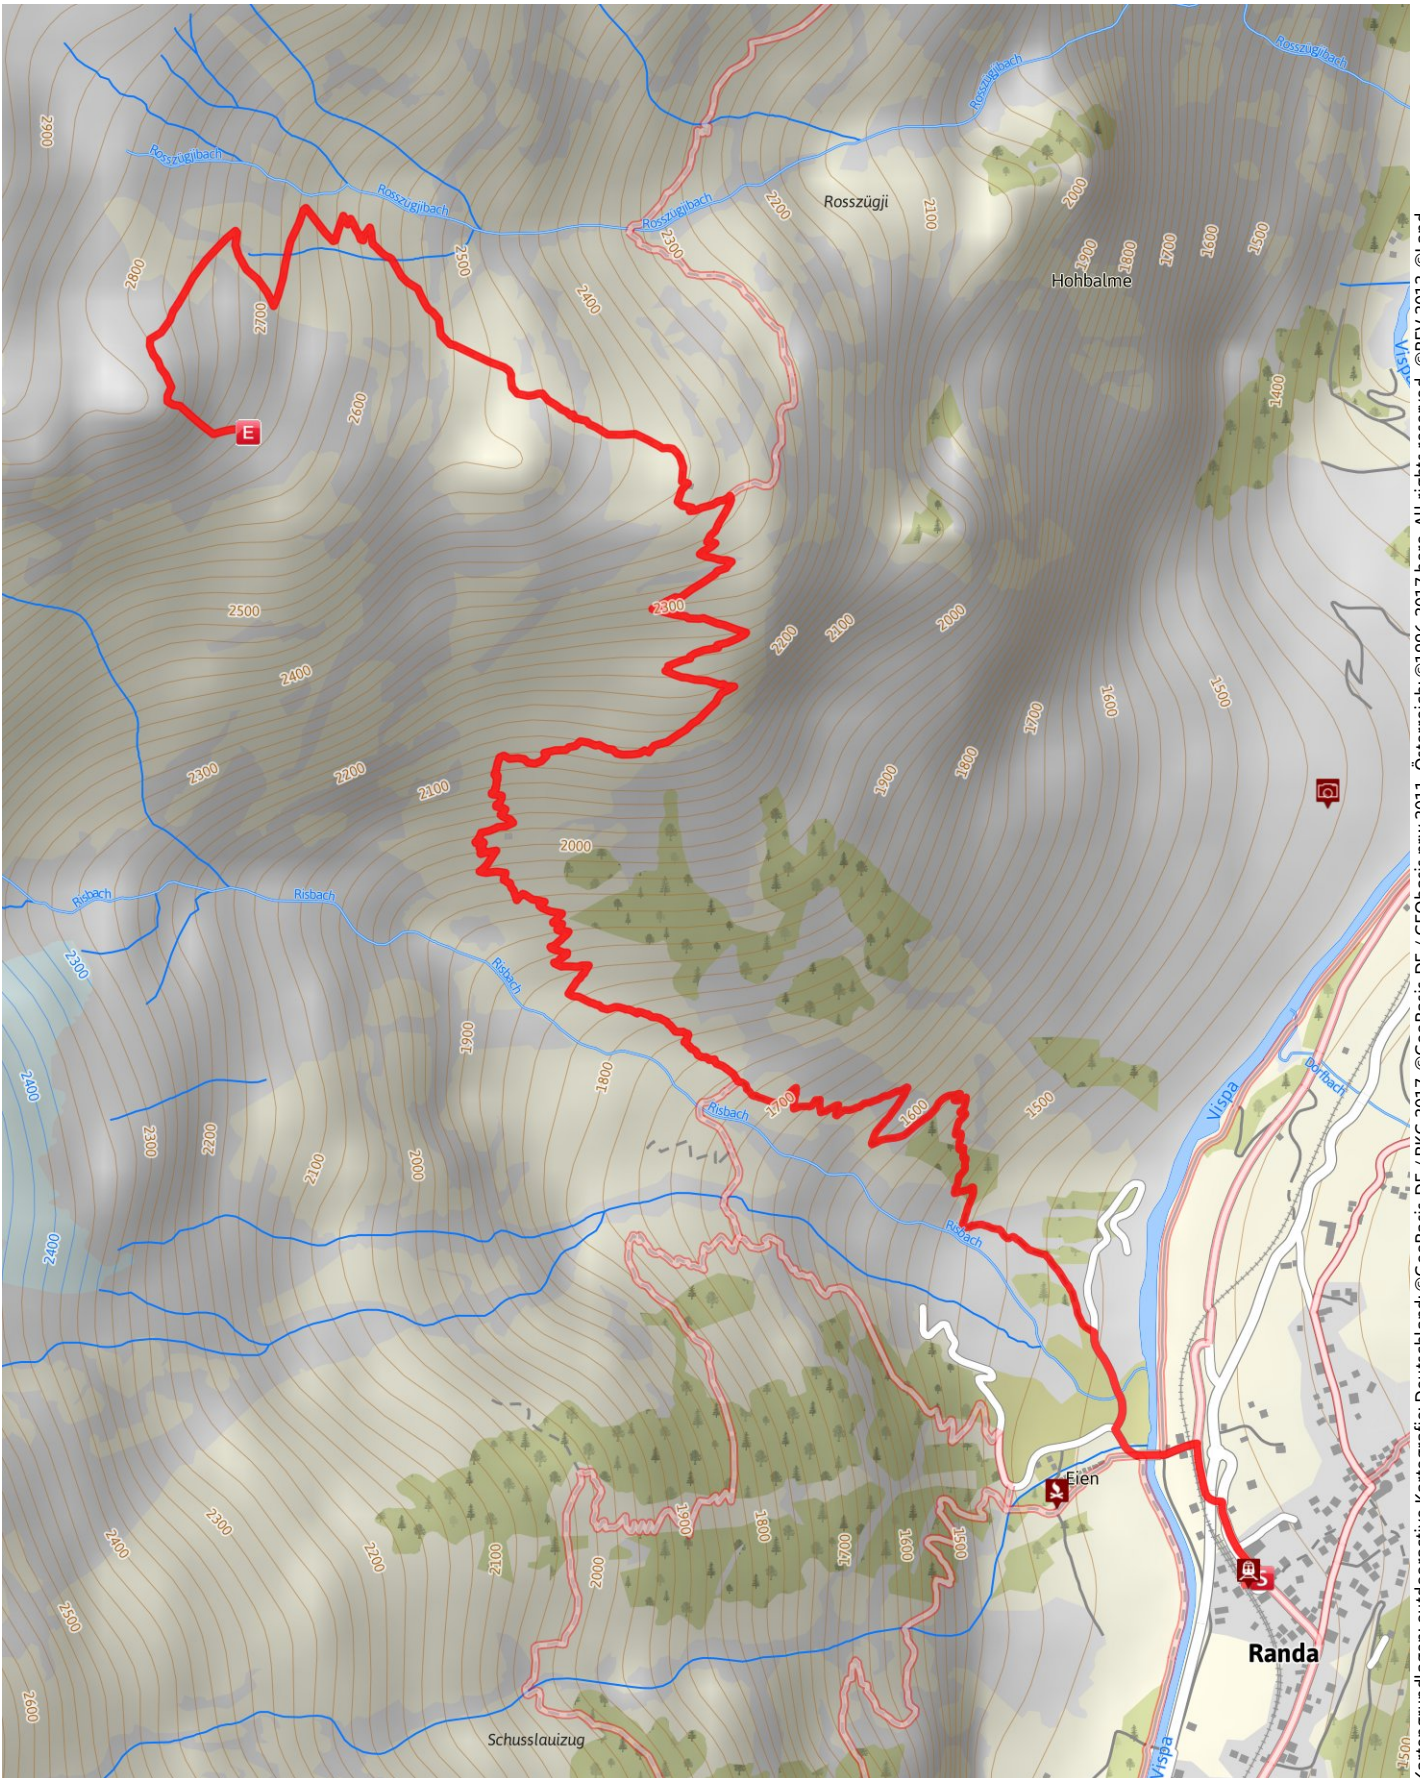

# Gross Kastel

**Länge** 6,1 km    **Dauer** 3:40 h    **Höhenmeter** ▲ 1489 m ▼ 221 m

Kartengrundlagen: outdooractive Kartografie; Deutschland: ©GeoBasis-DE / ©GeoBasis-nrw 2011, Österreich: ©1996-2017 here. All rights reserved., ©BEV 2012, ©Land Vorarlberg, Italien: ©1994-2017 here. All rights reserved., ©Autonome Provinz Bozen – Südtirol – Abteilung Natur, Landschaft und Raumentwicklung, Schweiz: Geodata ©swisstopo