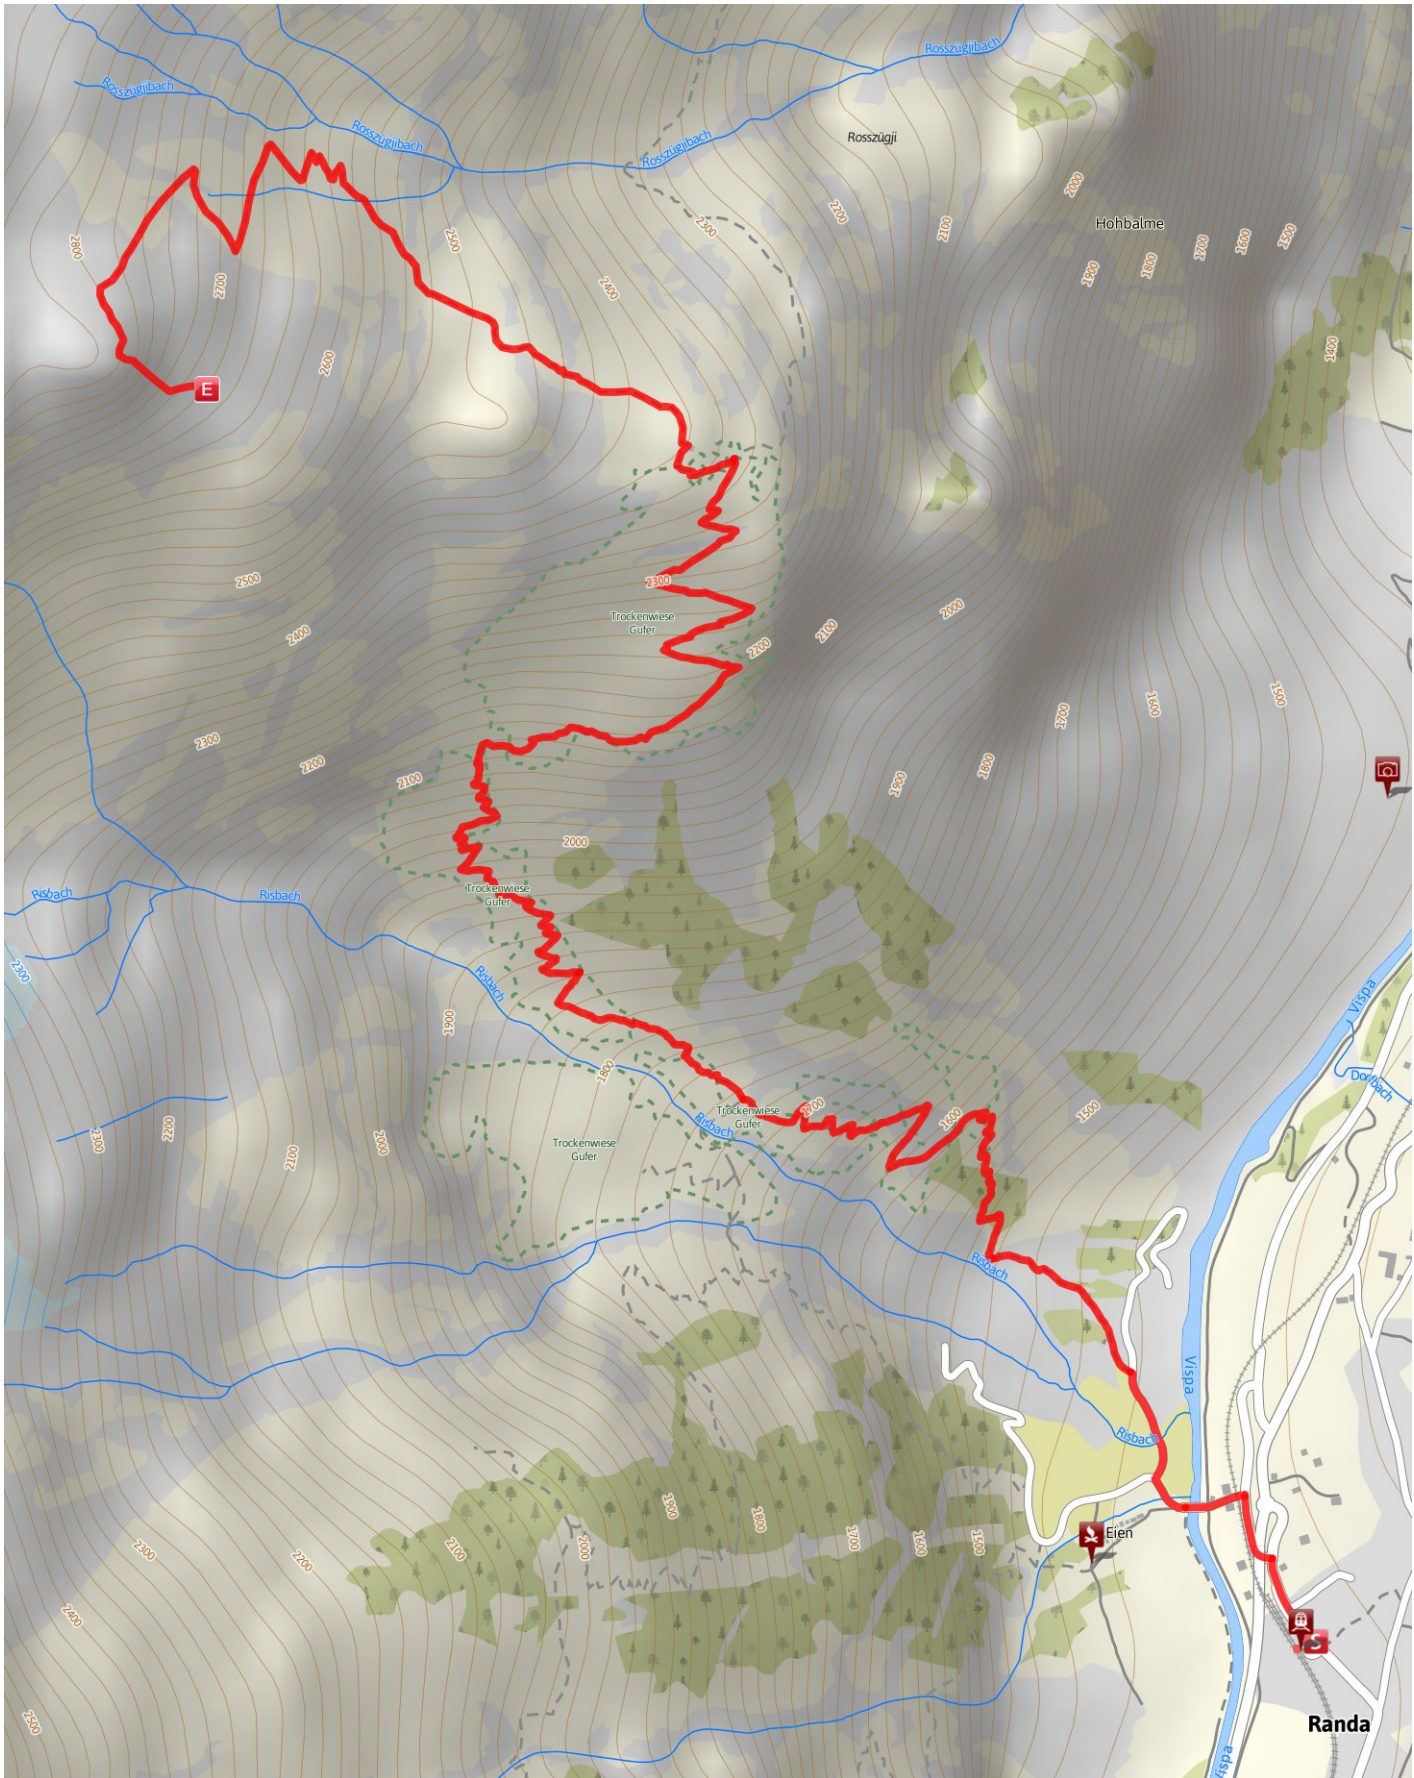

# Gross Kastel

**Länge** 6,1 km    **Dauer** 3:40 h    **Höhenmeter** ▲ 1489 m ▼ 221 m

Kartengrundlagen: outdooractive Kartografie; Deutschland: Vermessungsverwaltungen der Bundesländer und BKG (www.bkg.bund.de), ©GeoBasis-DE/ GEObasis.nrw 2014, Österreich: ©1996-2014 here. All rights reserved., ©BEV 2012, ©Land Vorarlberg, Italien: ©1994-2014 here. All rights reserved., ©Autonome Provinz Bozen – Südtirol – Abteilung Natur, Landschaft und Raumentwicklung, Schweiz: Geodata ©swisstopo (5704002735)