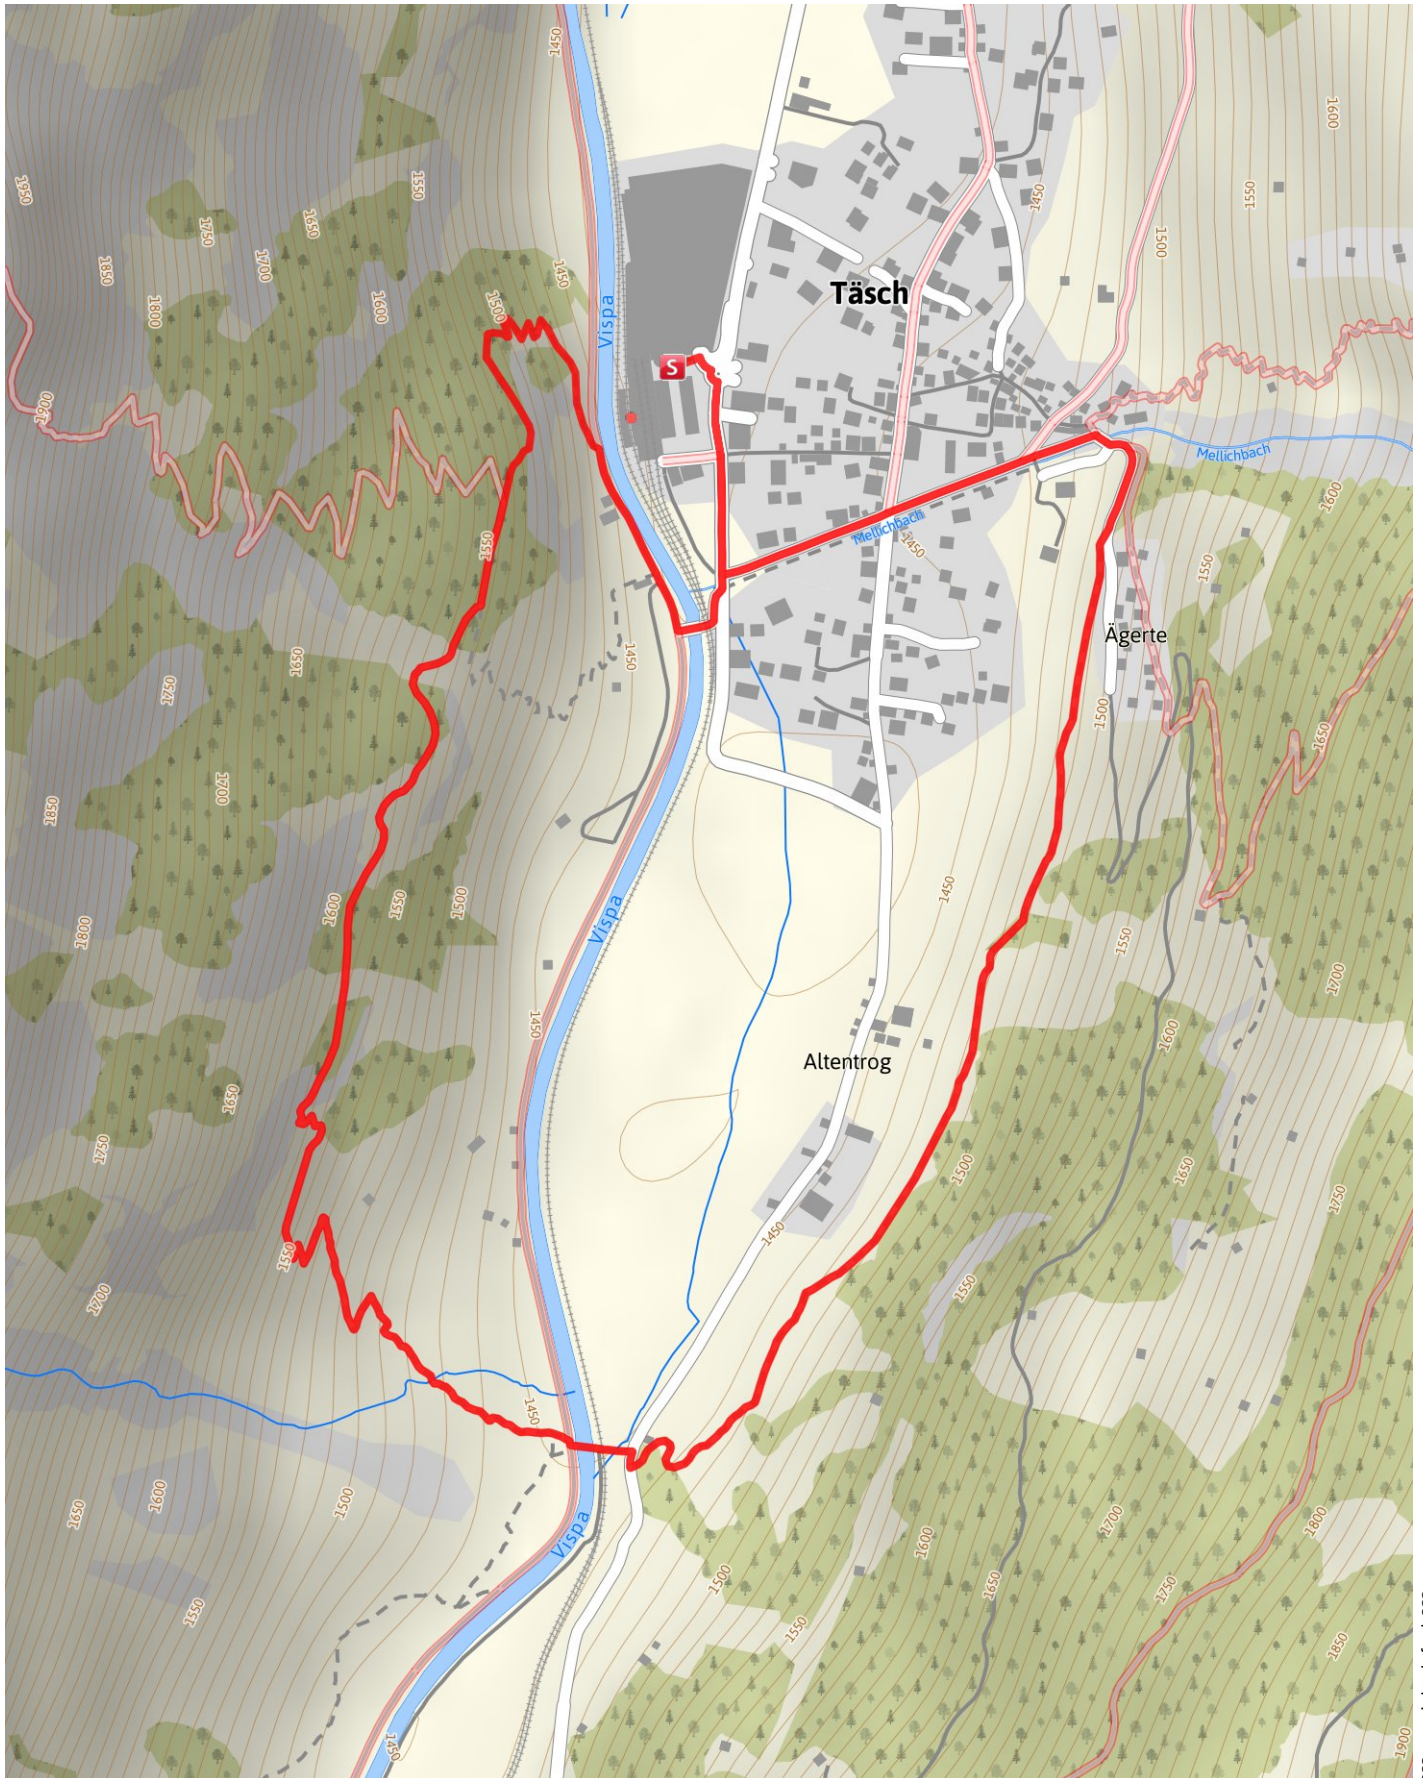

# Wanderung

## Panoramaweg Täsch

**Länge** 4,4 km    **Dauer** 1:25 h    **Höhe** ▲ 274 m ▼ 274 m

???:copyright.default???