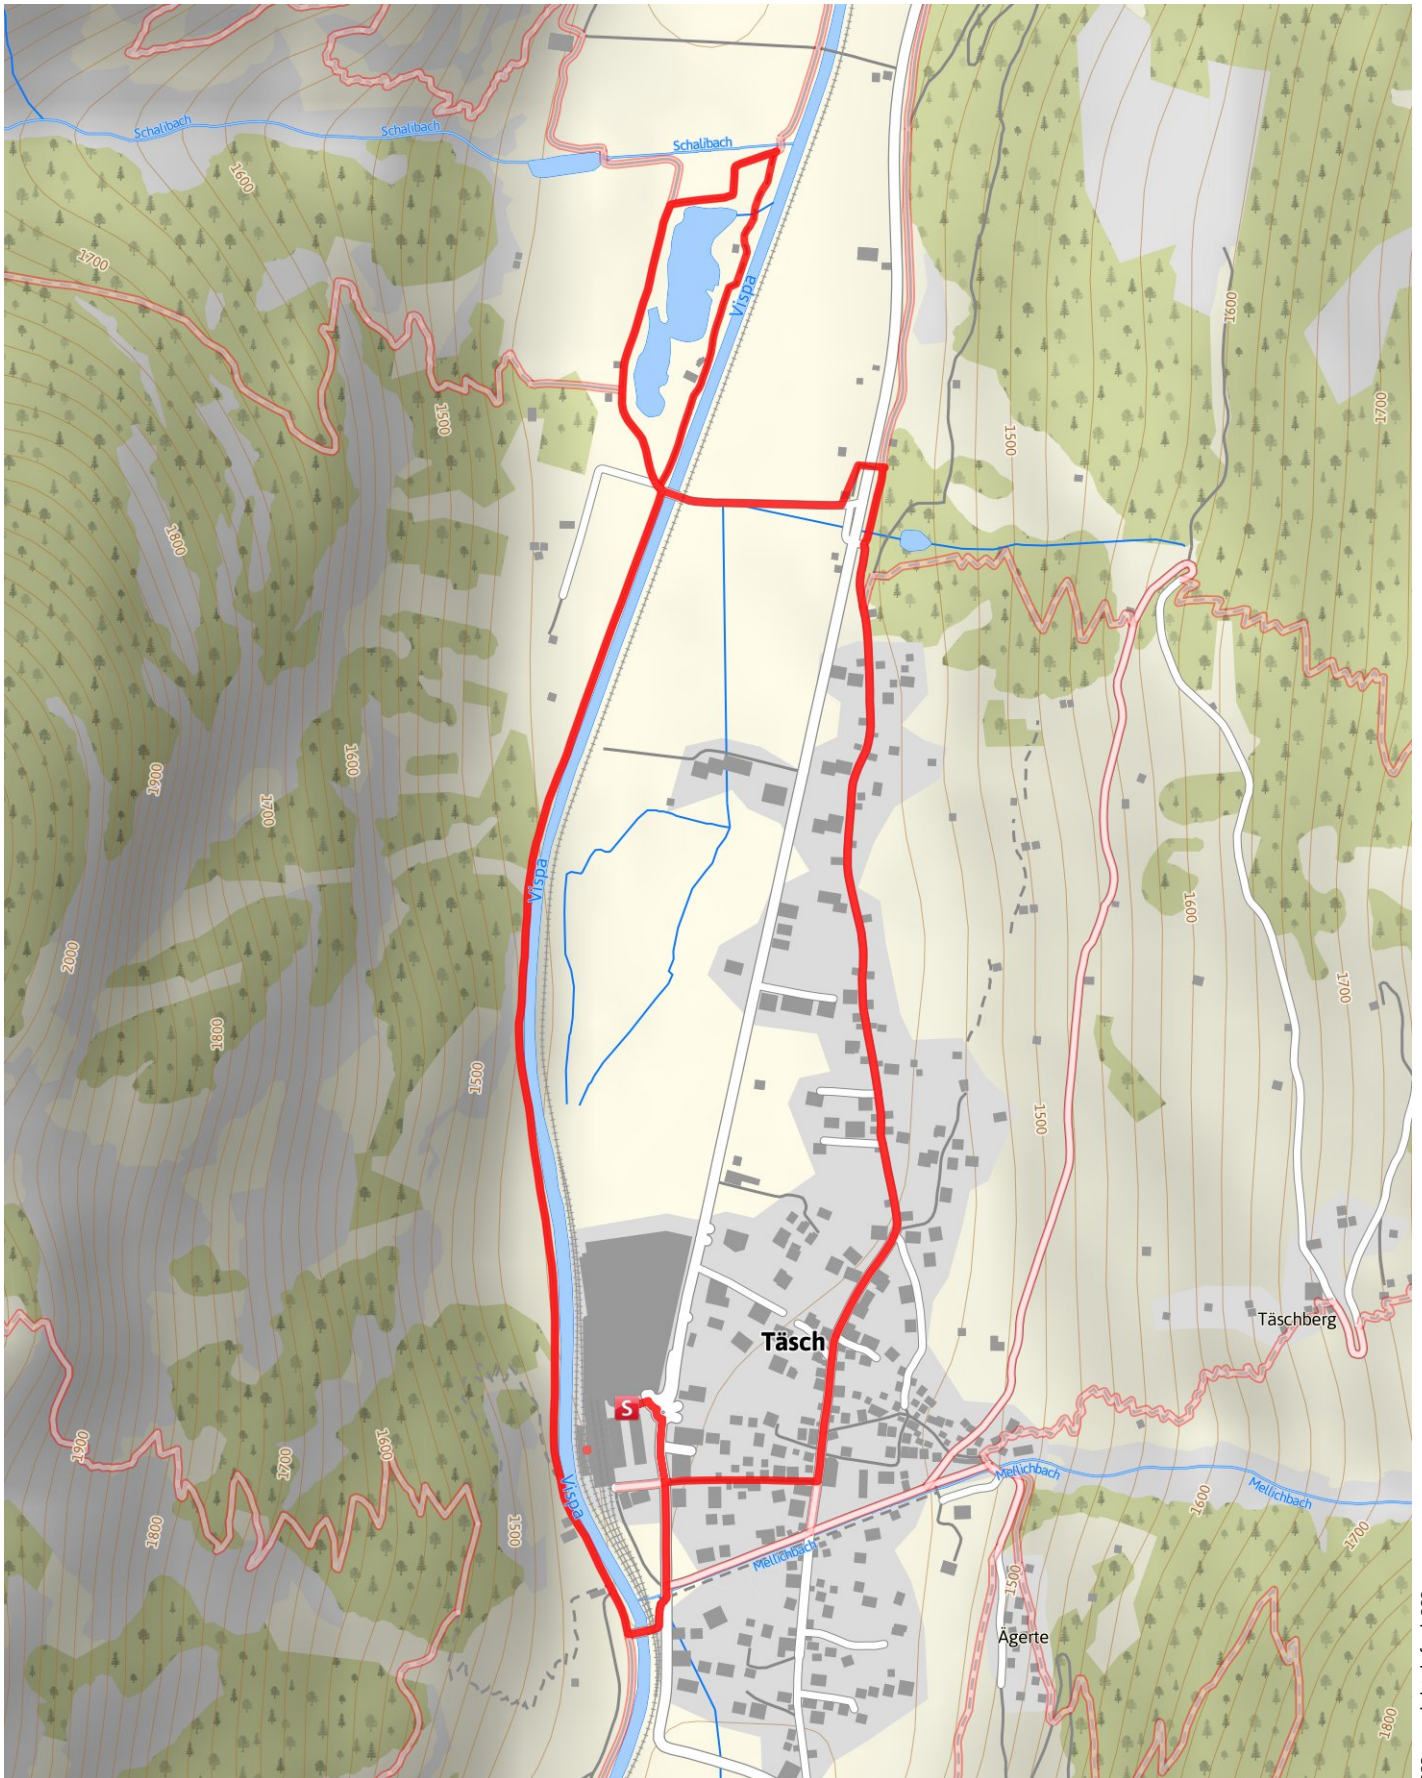

Wanderung

Rundwanderung Täsch

Länge 4,4 km **Dauer** 1:10 h **Höhe** ▲ 92 m ▼ 92 m

???:copyright.default???