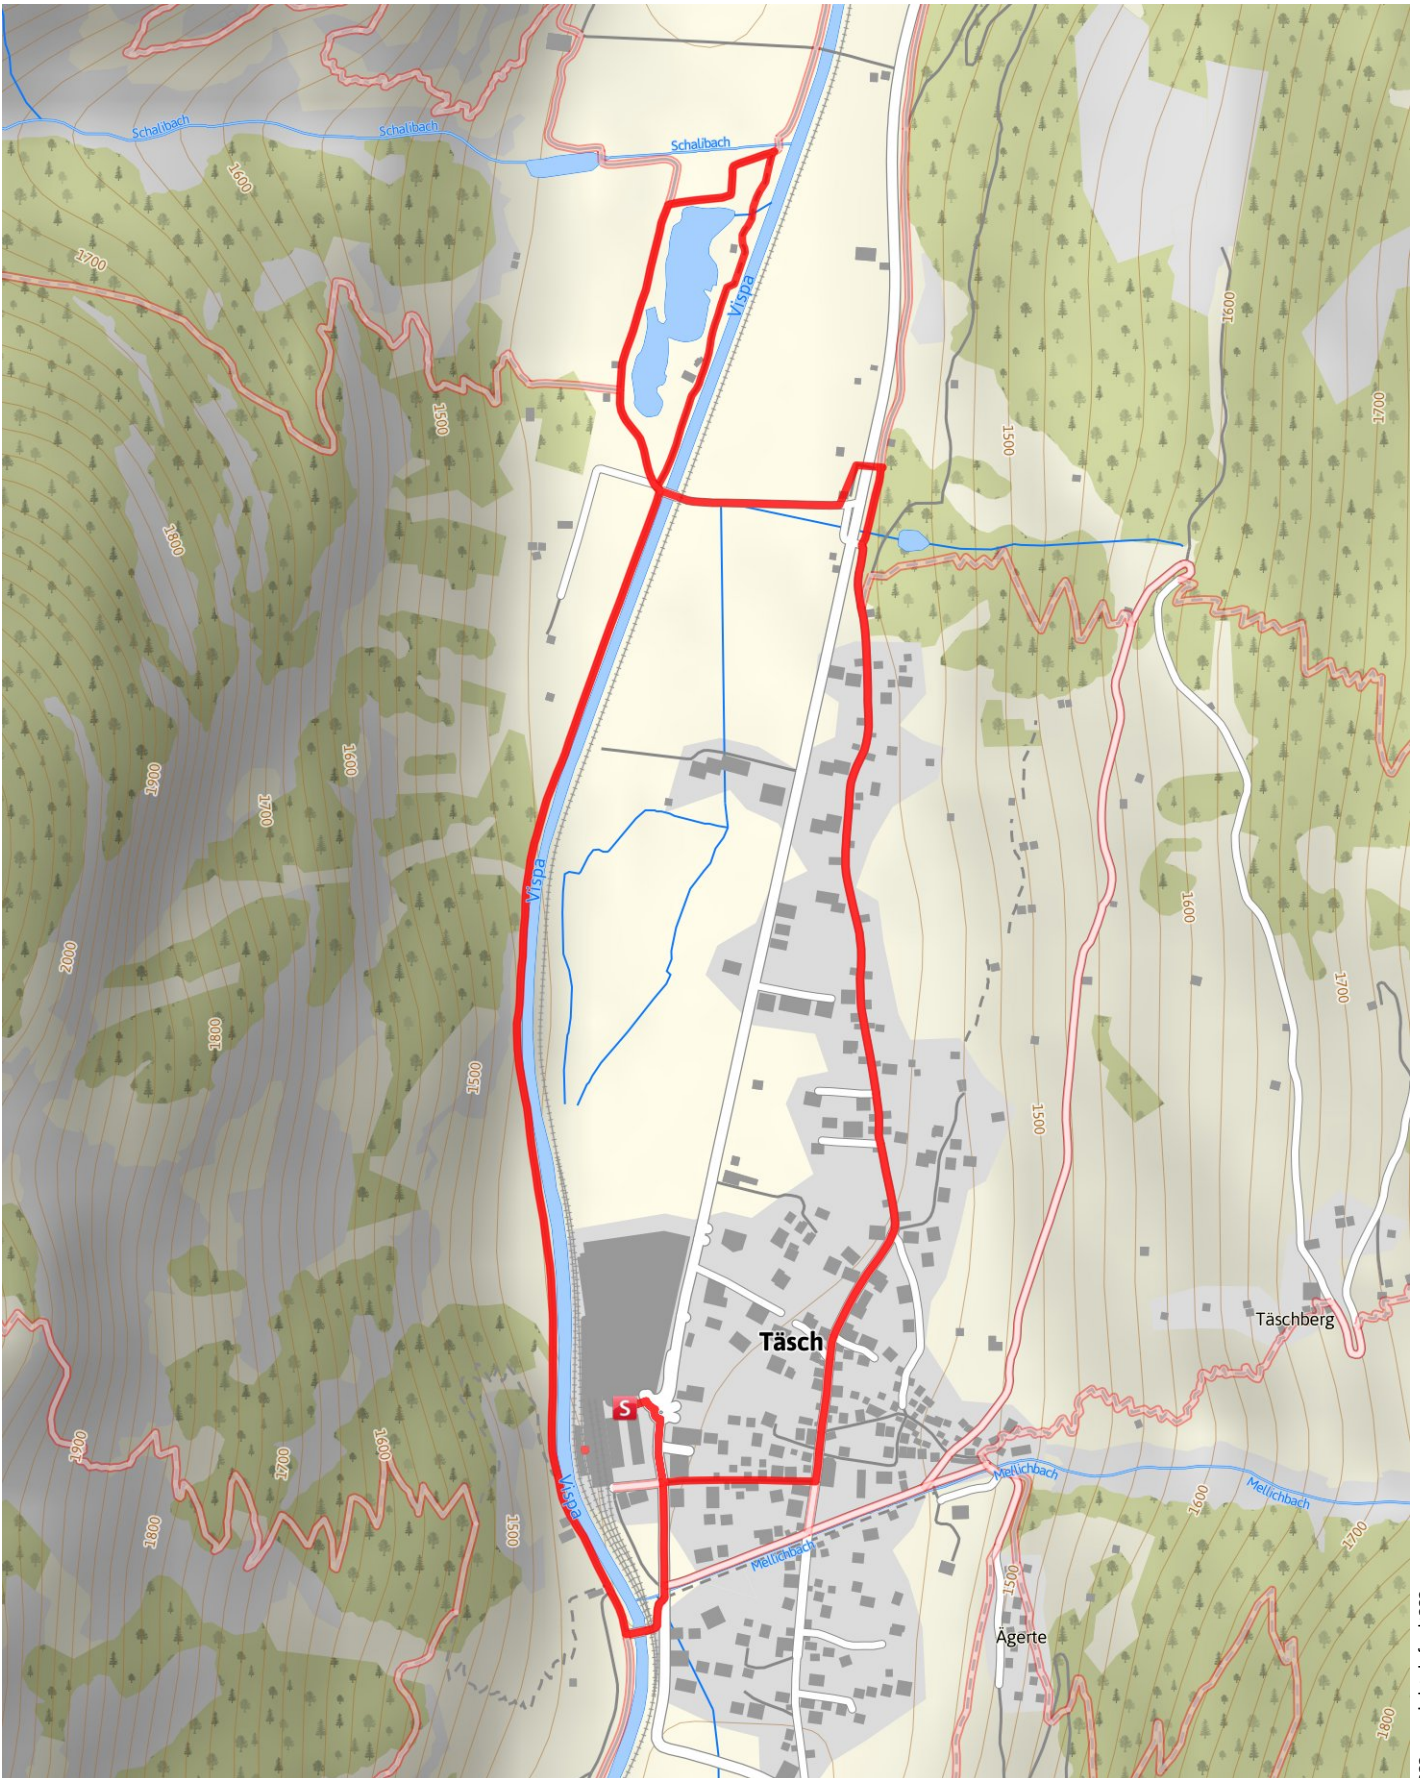

Wanderung

Rundwanderung Täsch

Länge 4,4 km **Dauer** 1:10 h **Höhe** ▲ 92 m ▼ 92 m

???:copyright.default???