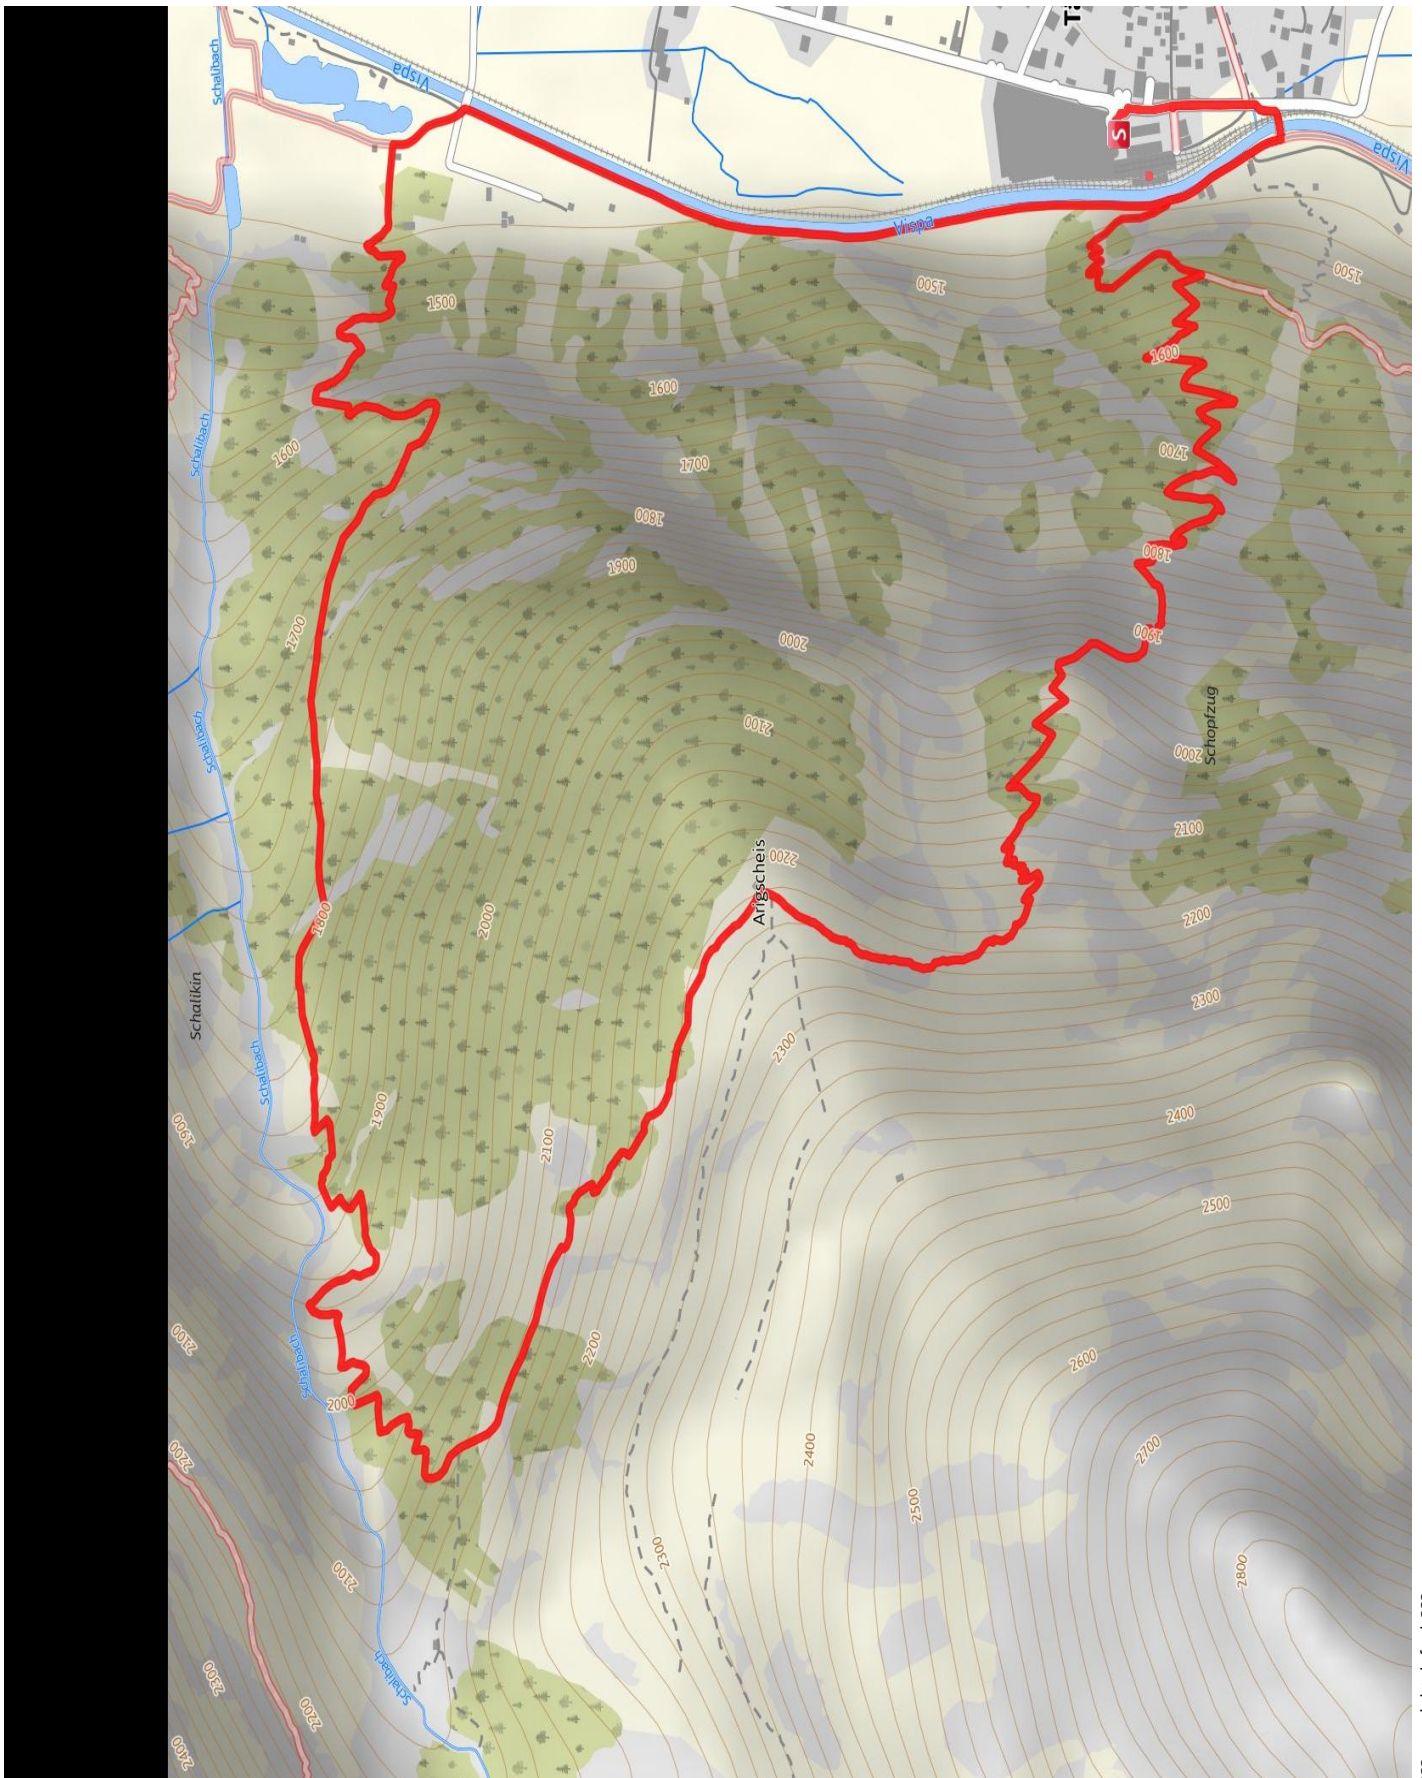

Regionaler Wanderweg

Arigscheis

Länge 9,0 km   **Dauer** 4:10 h   **Höhe** ▲ 937 m ▼ 937 m

???:copyright.default???