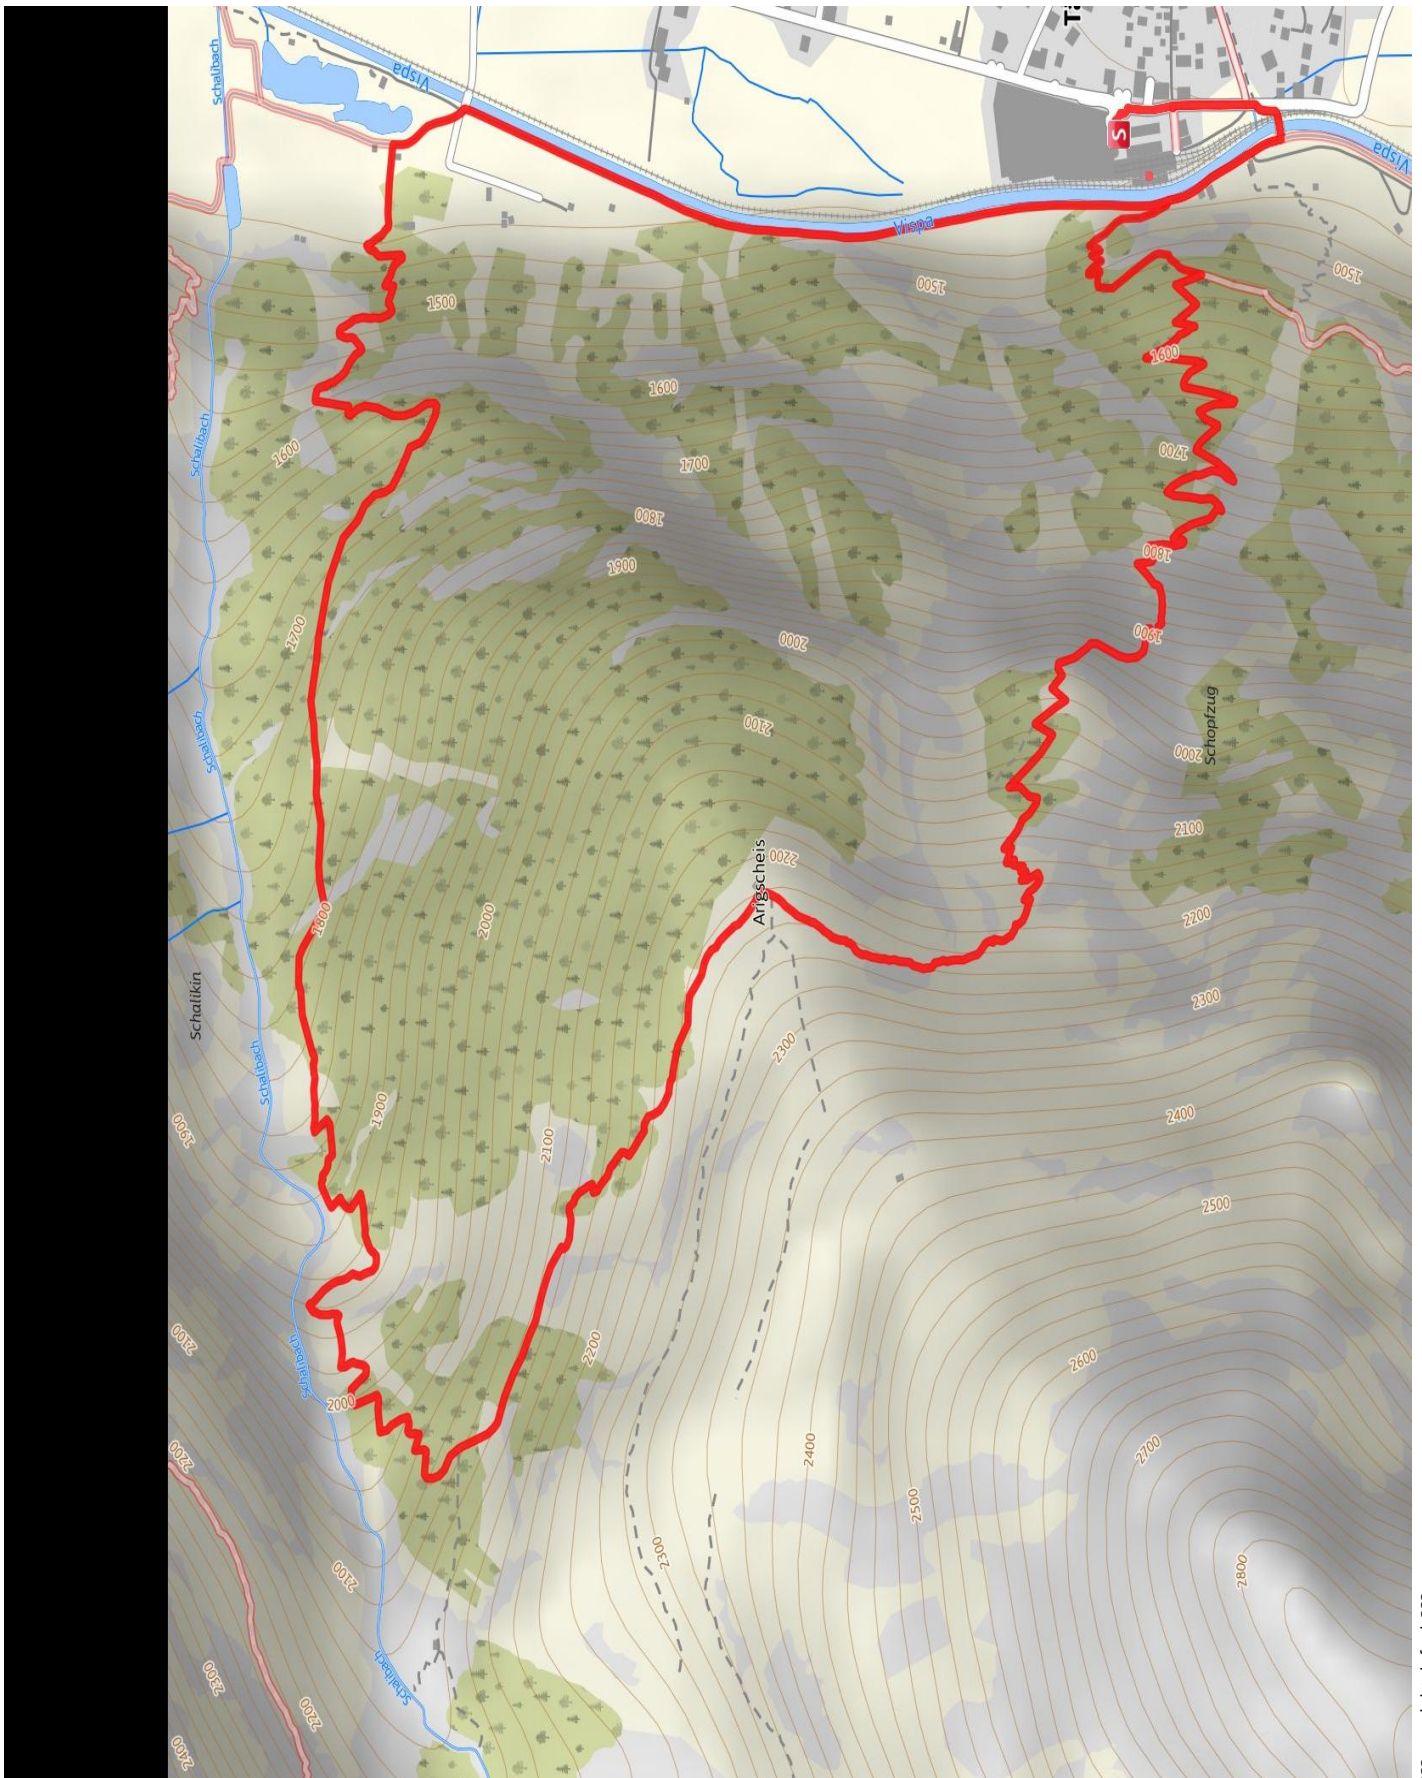

# Regionaler Wanderweg

## Arigscheis

**Länge** 9,0 km    **Dauer** 4:10 h    **Höhe** ▲ 937 m ▼ 937 m

???:copyright.default???