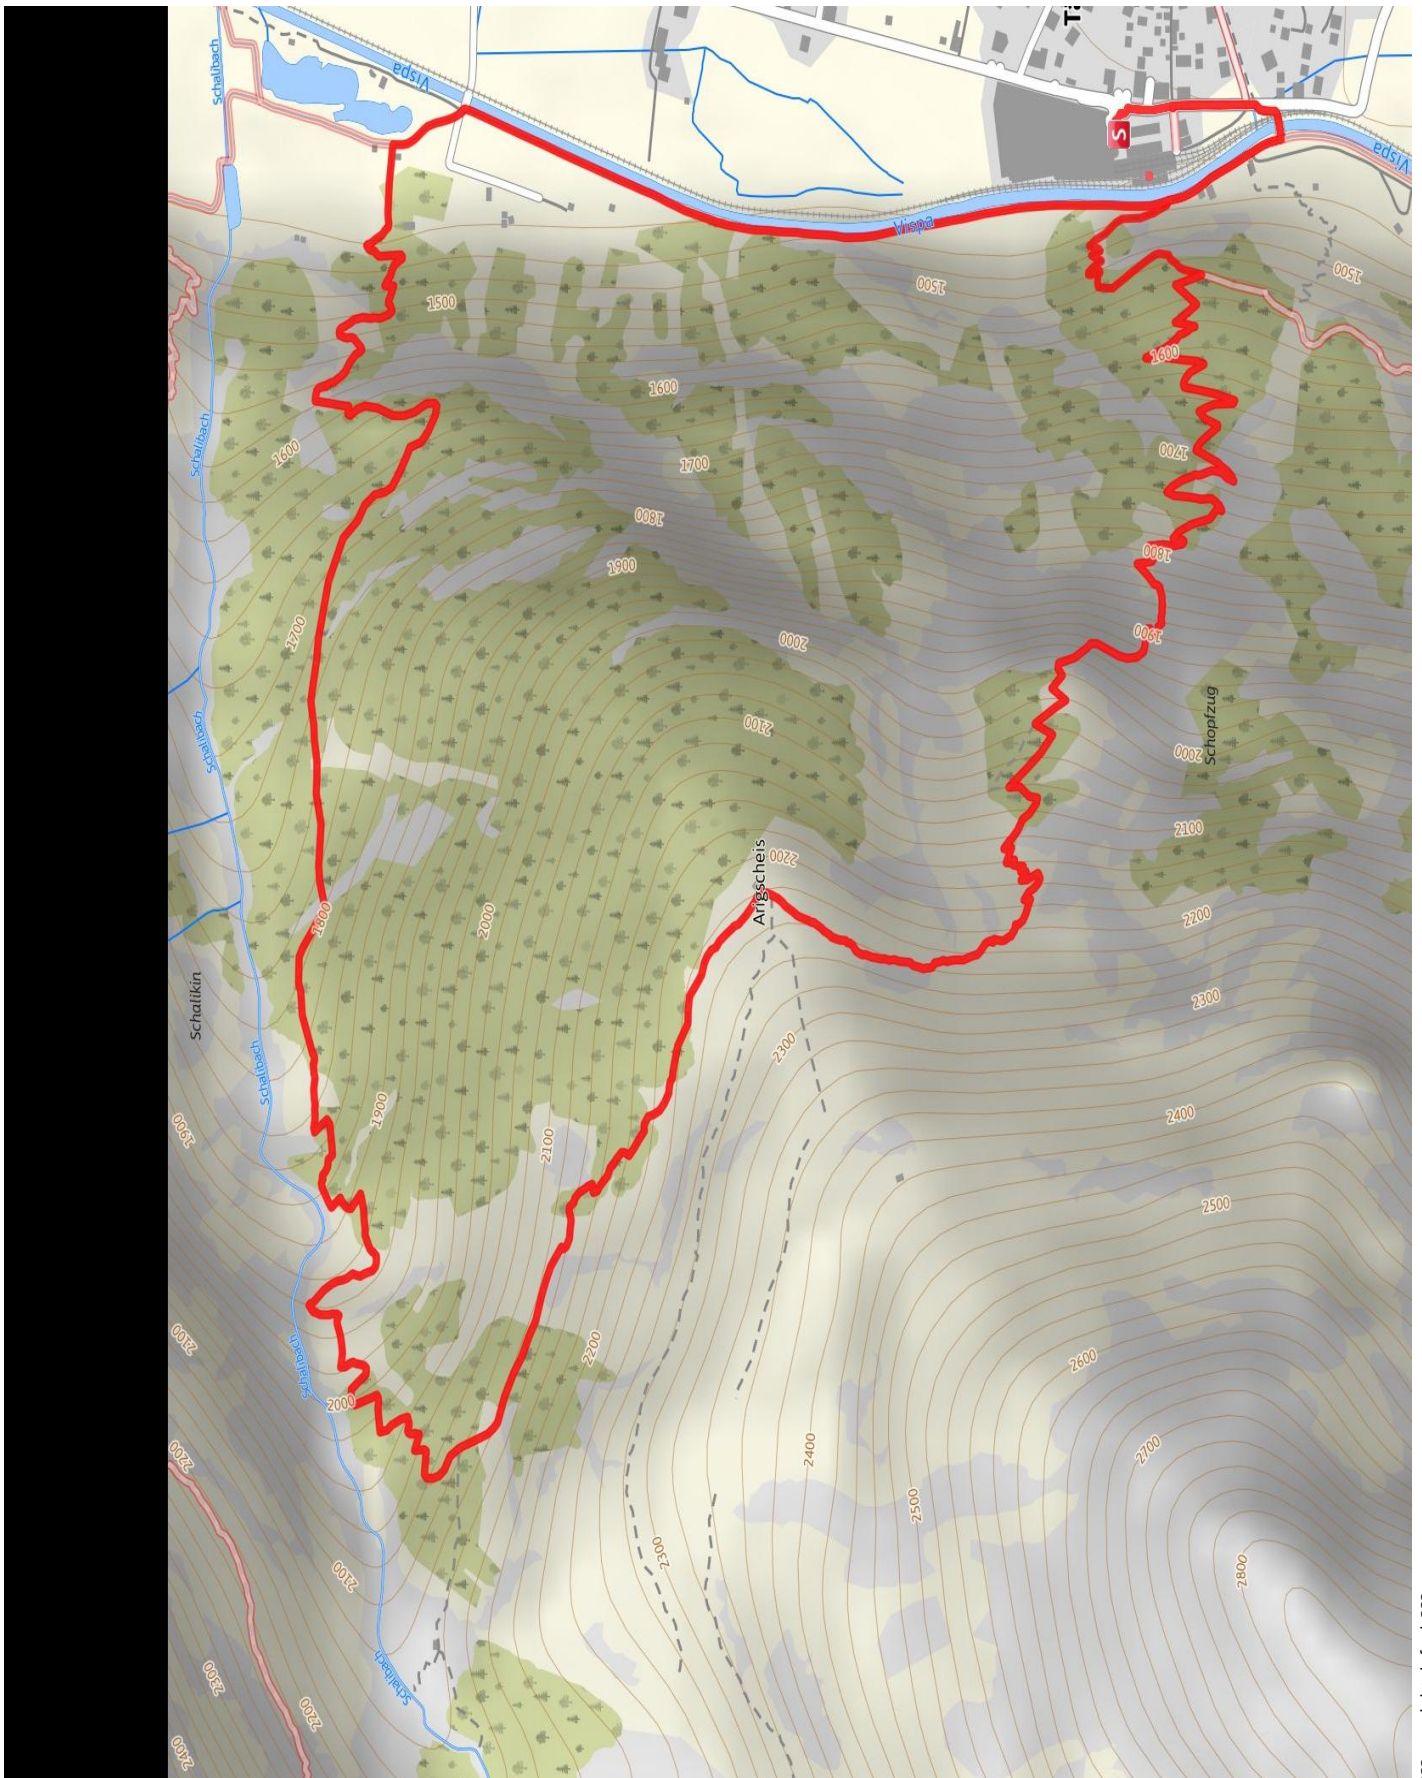

# Regionaler Wanderweg

## Arigscheis

**Länge** 9,0 km    **Dauer** 4:10 h    **Höhe** ▲ 937 m ▼ 937 m

???copyright.default???