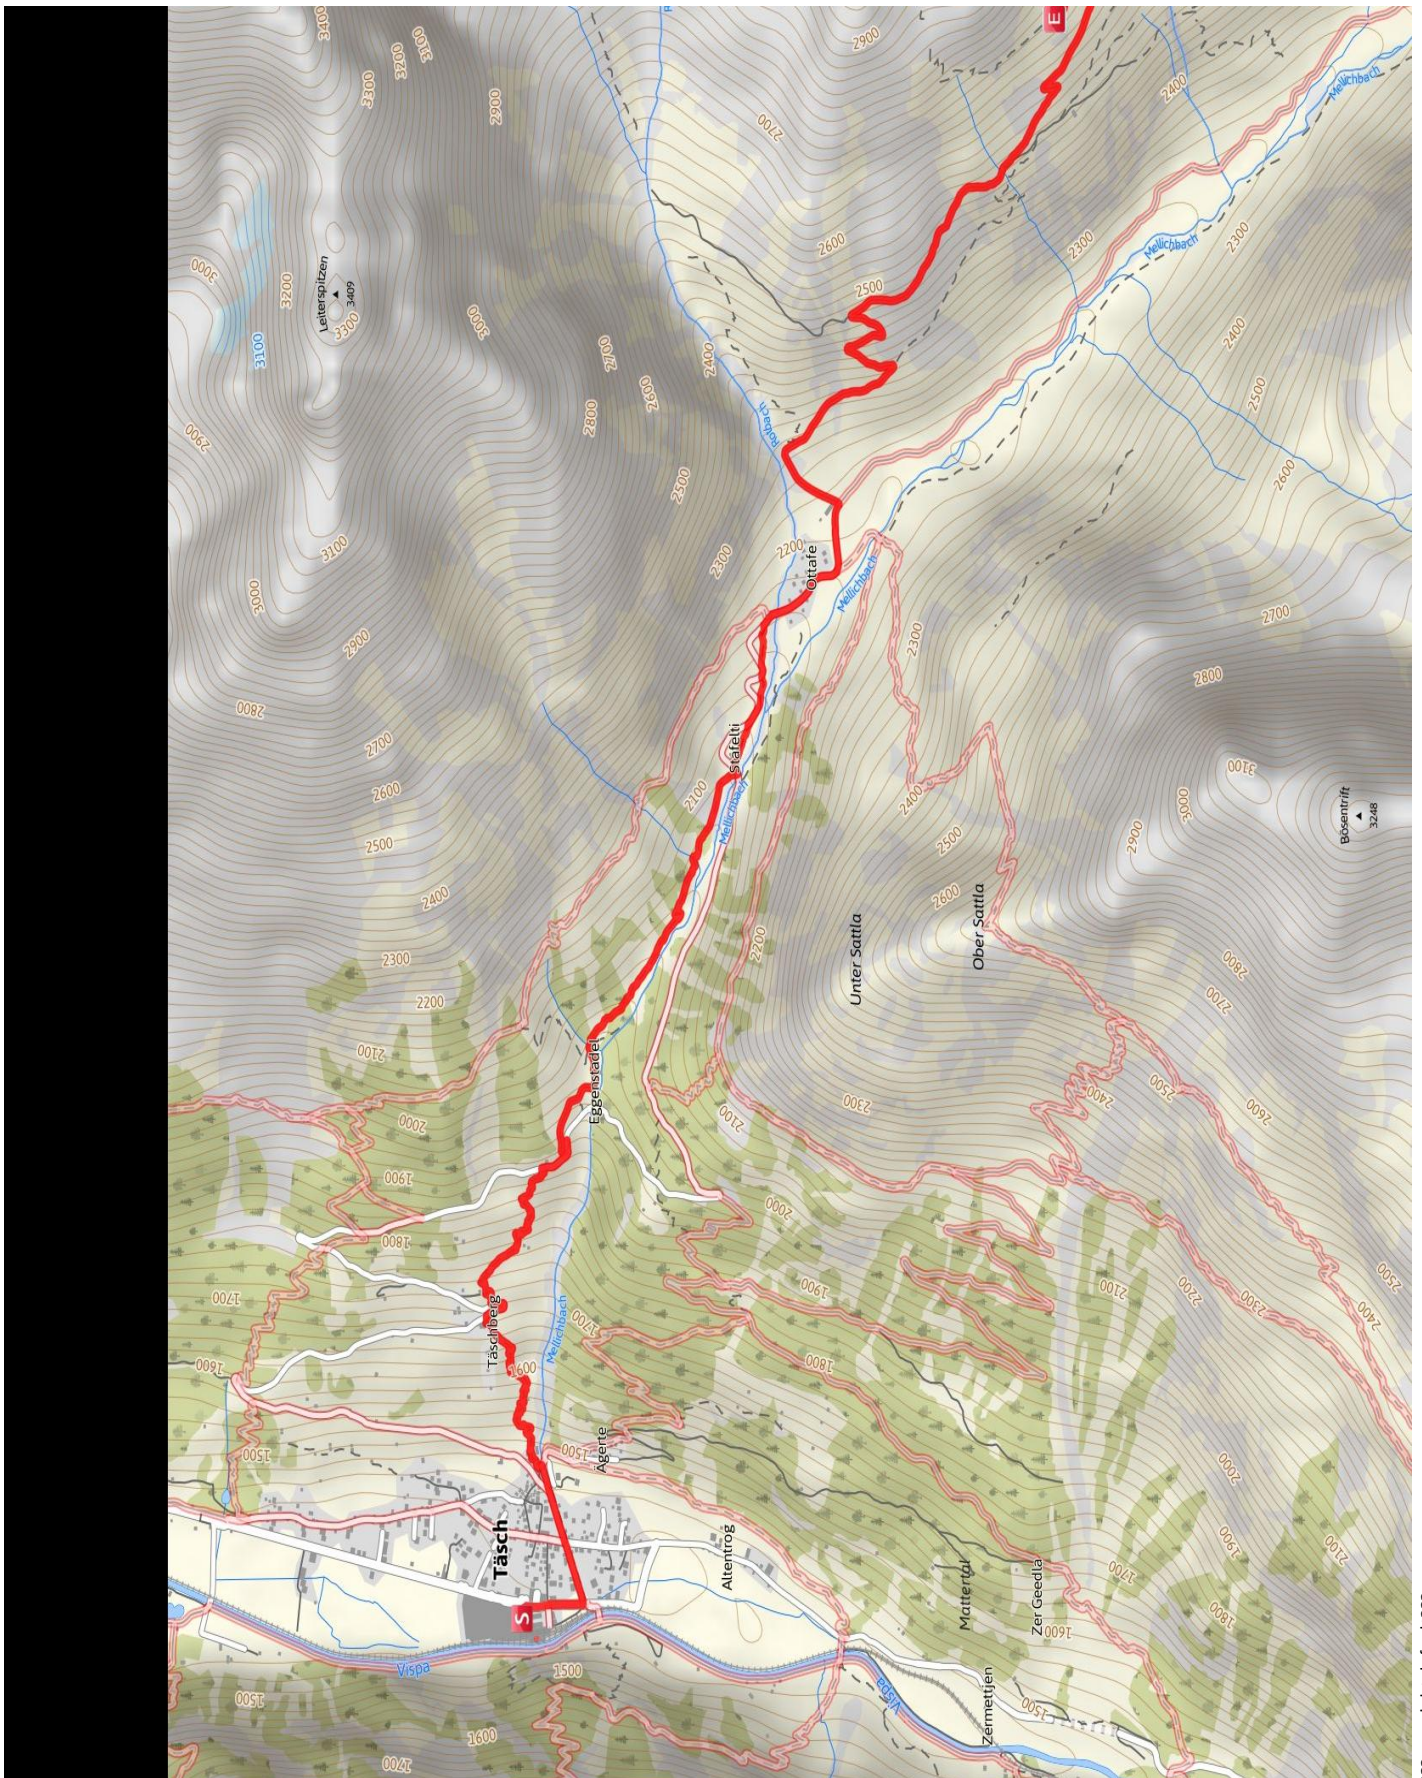

Regionaler Wanderweg

Täsch - Täschhütte

Länge 7,3 km Dauer 3:25 h Höhe ▲ 1379 m ▼ 113 m

??copyright.default???