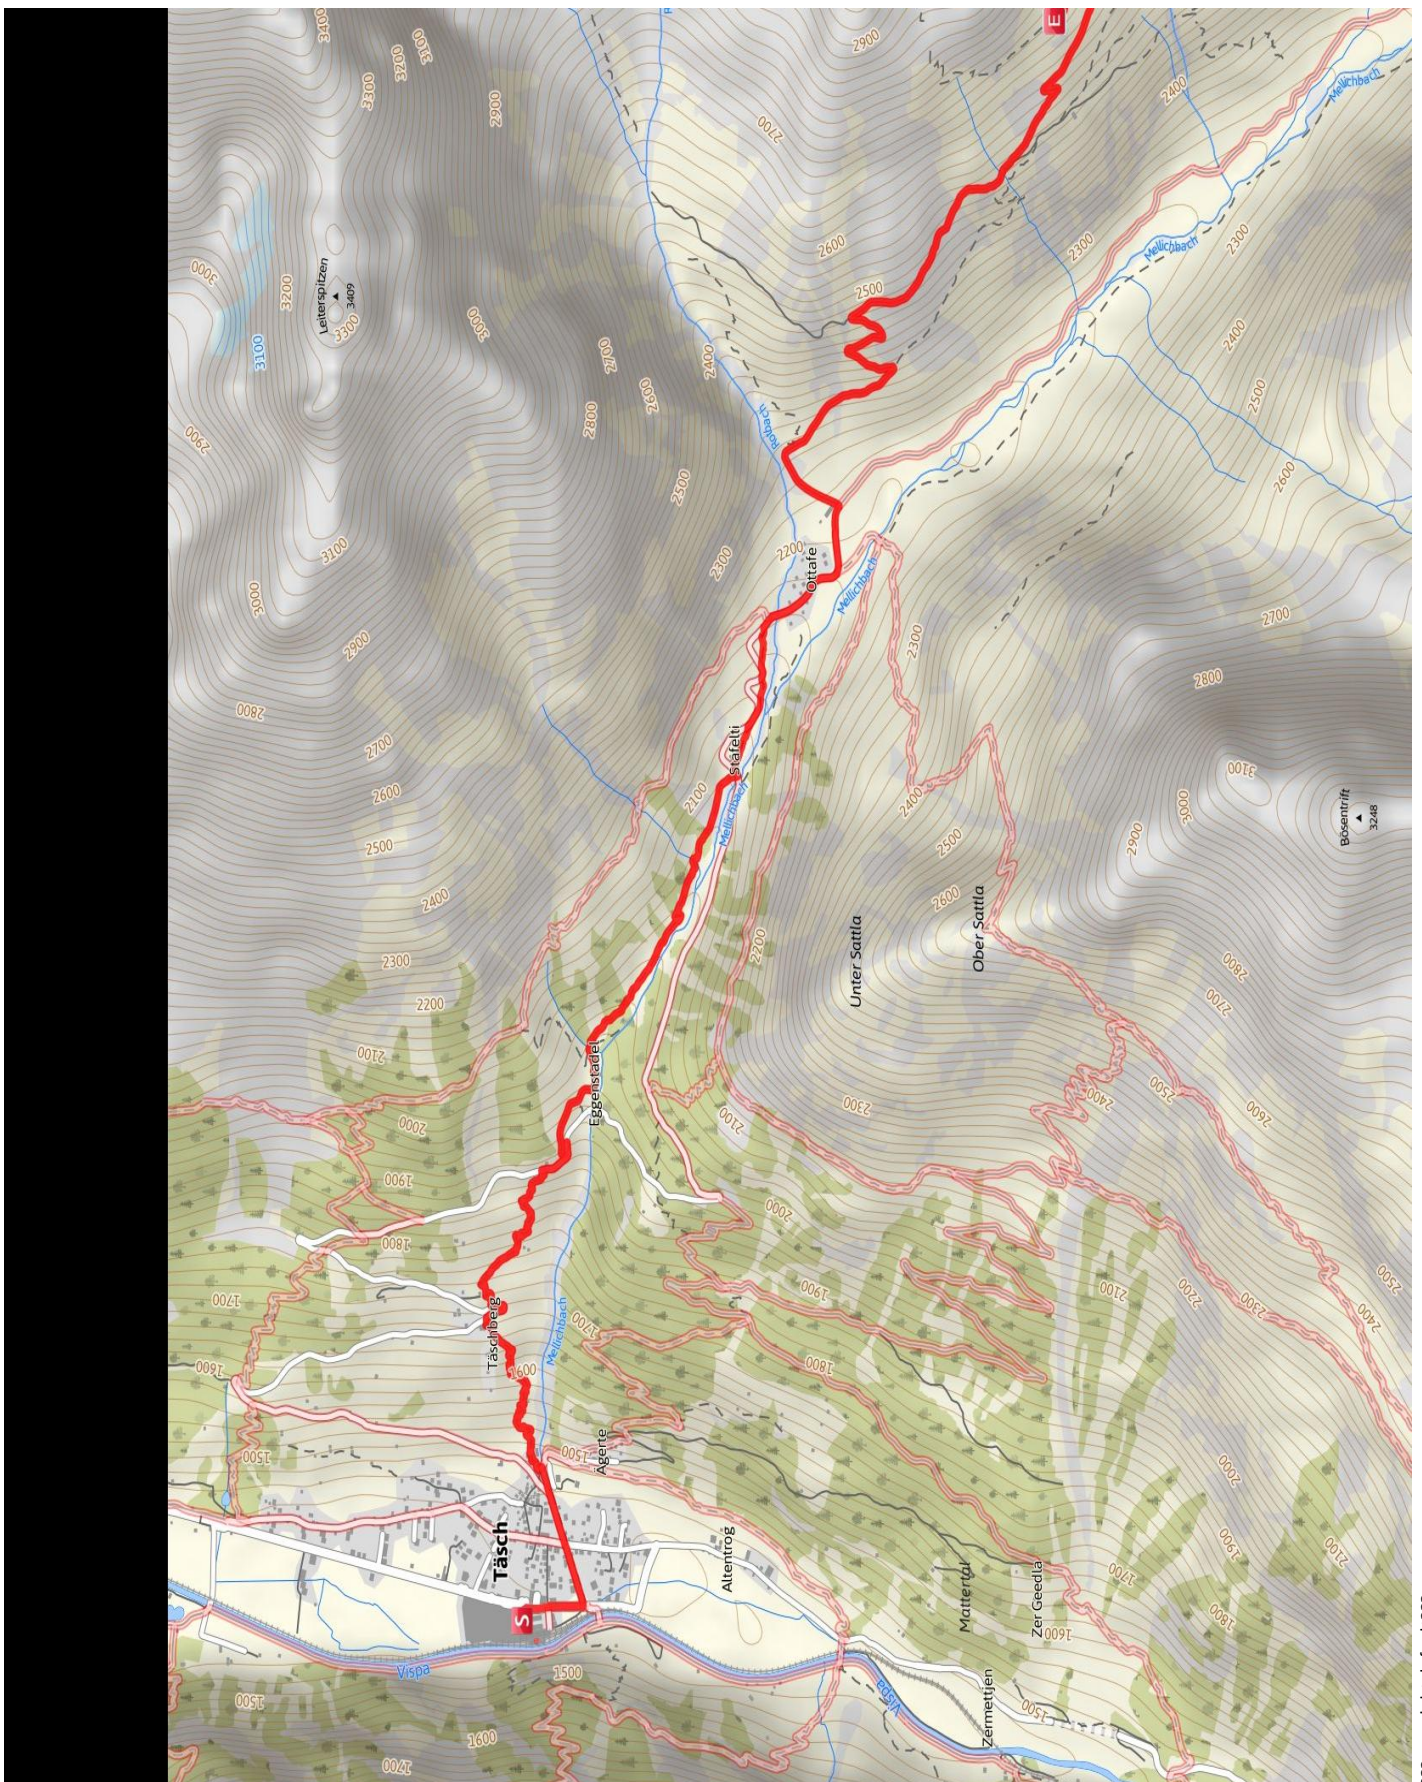

# Regionaler Wanderweg

## Täsch - Täschhütte

Länge 7,3 km    Dauer 3:25 h    Höhe ▲ 1379 m ▼ 113 m

??copyright.default???