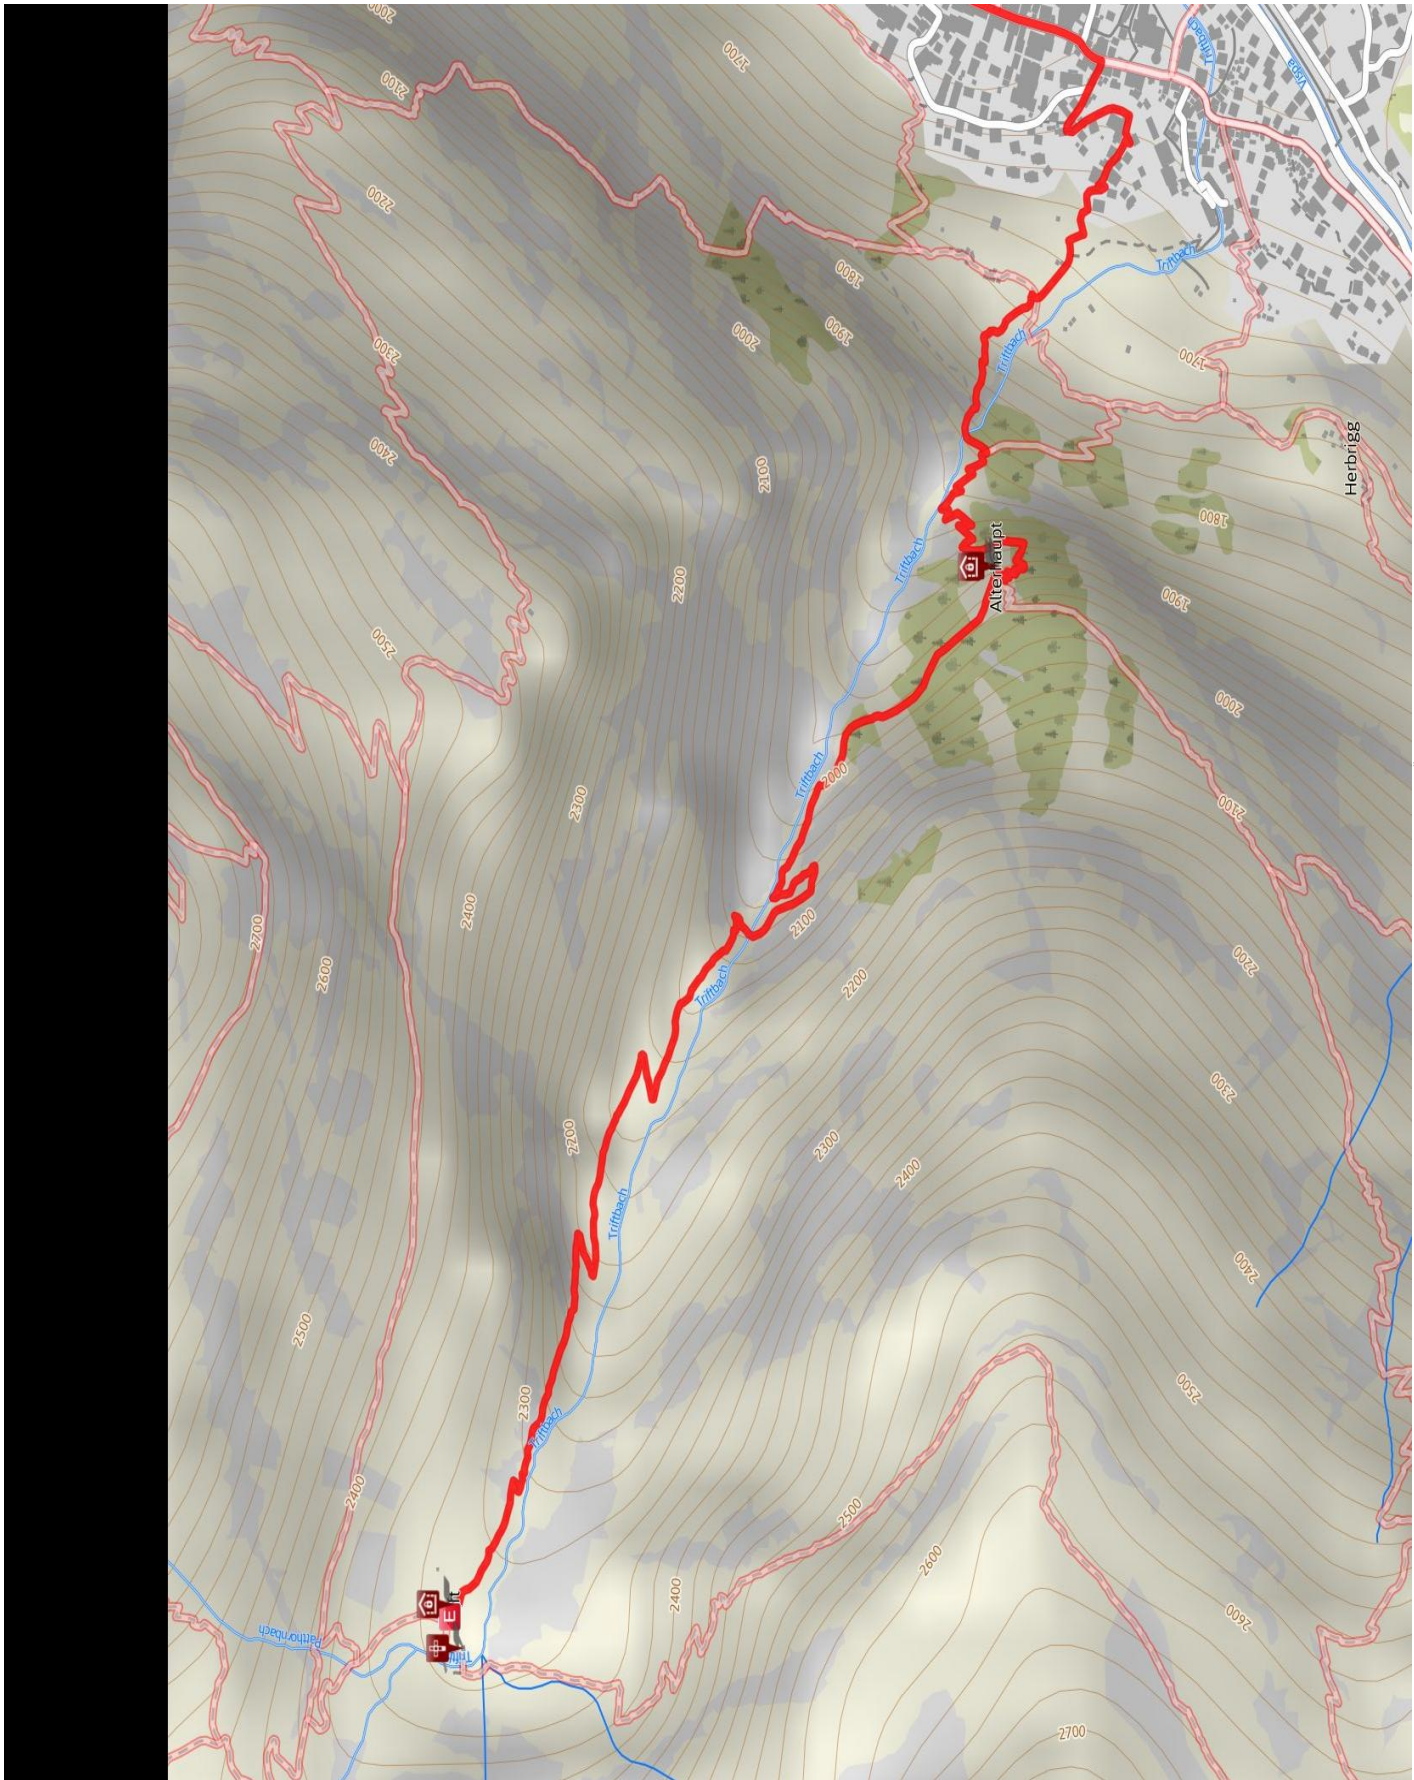

Botanischer Lehrfad

Länge 3,9 km Dauer 2:10 h Höhenmeter ▲ 868 m ▼ 144 m

Kartengrundlagen: outdooractive Kartografie; Deutschland: ©GeoBasis-DE / BKG 2017, ©GeoBasis-DE / GEObasis-nrw 2011, Österreich: ©1996-2017 here. All rights reserved., ©BEV 2012, ©Land Vorarlberg, Italien: ©1994-2017 here. All rights reserved., ©Autonome Provinz Bozen – Südtirol – Abteilung Natur, Landschaft und Raumentwicklung, Schweiz: Geodata ©swisstopo