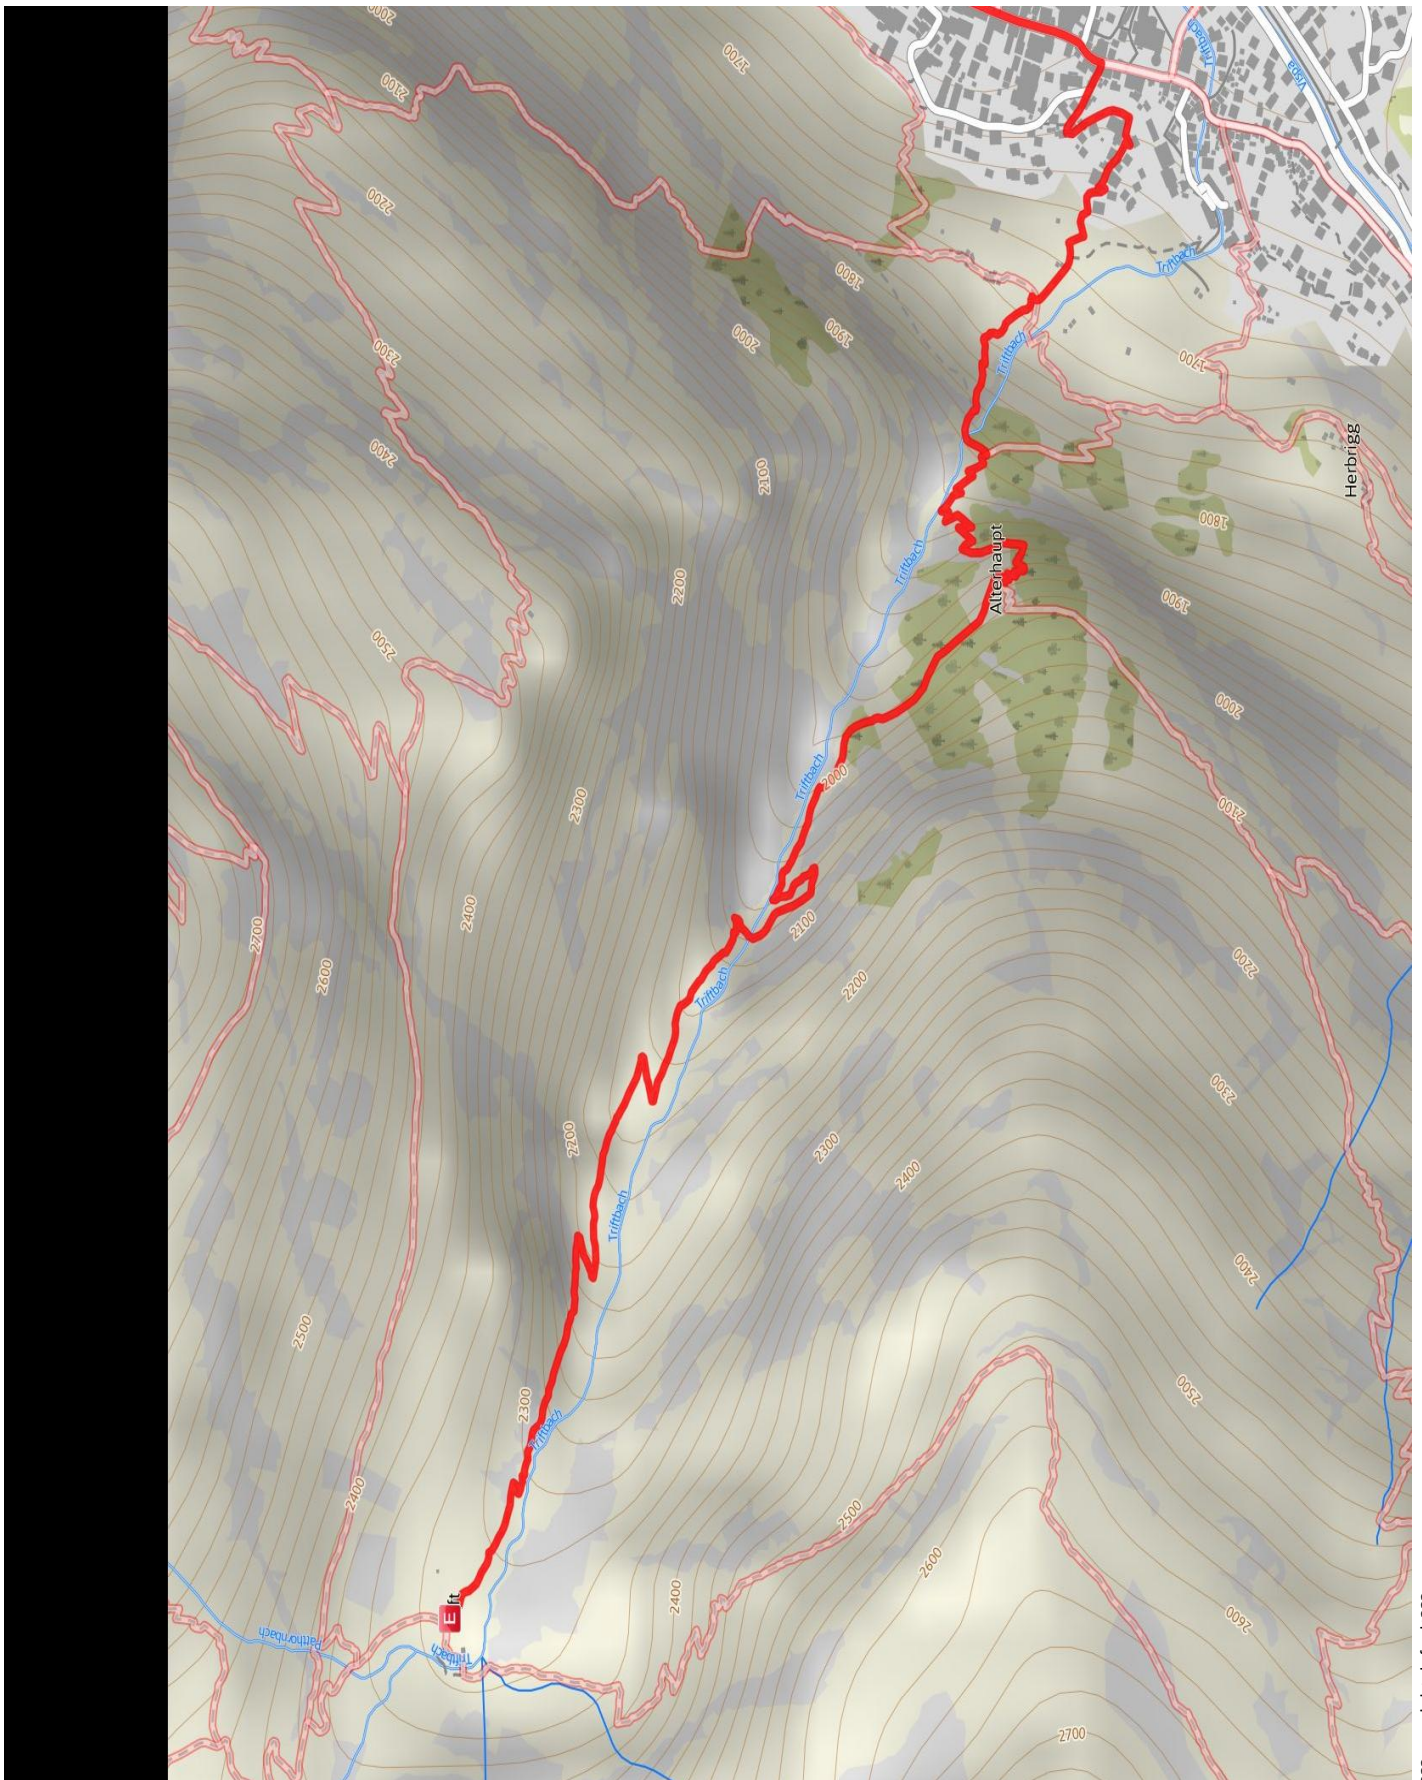

Botanischer Lehrfad

Länge 3,9 km **Dauer** 2:10 h **Höhe** ▲ 868 m ▼ 144 m

???:copyright.default???