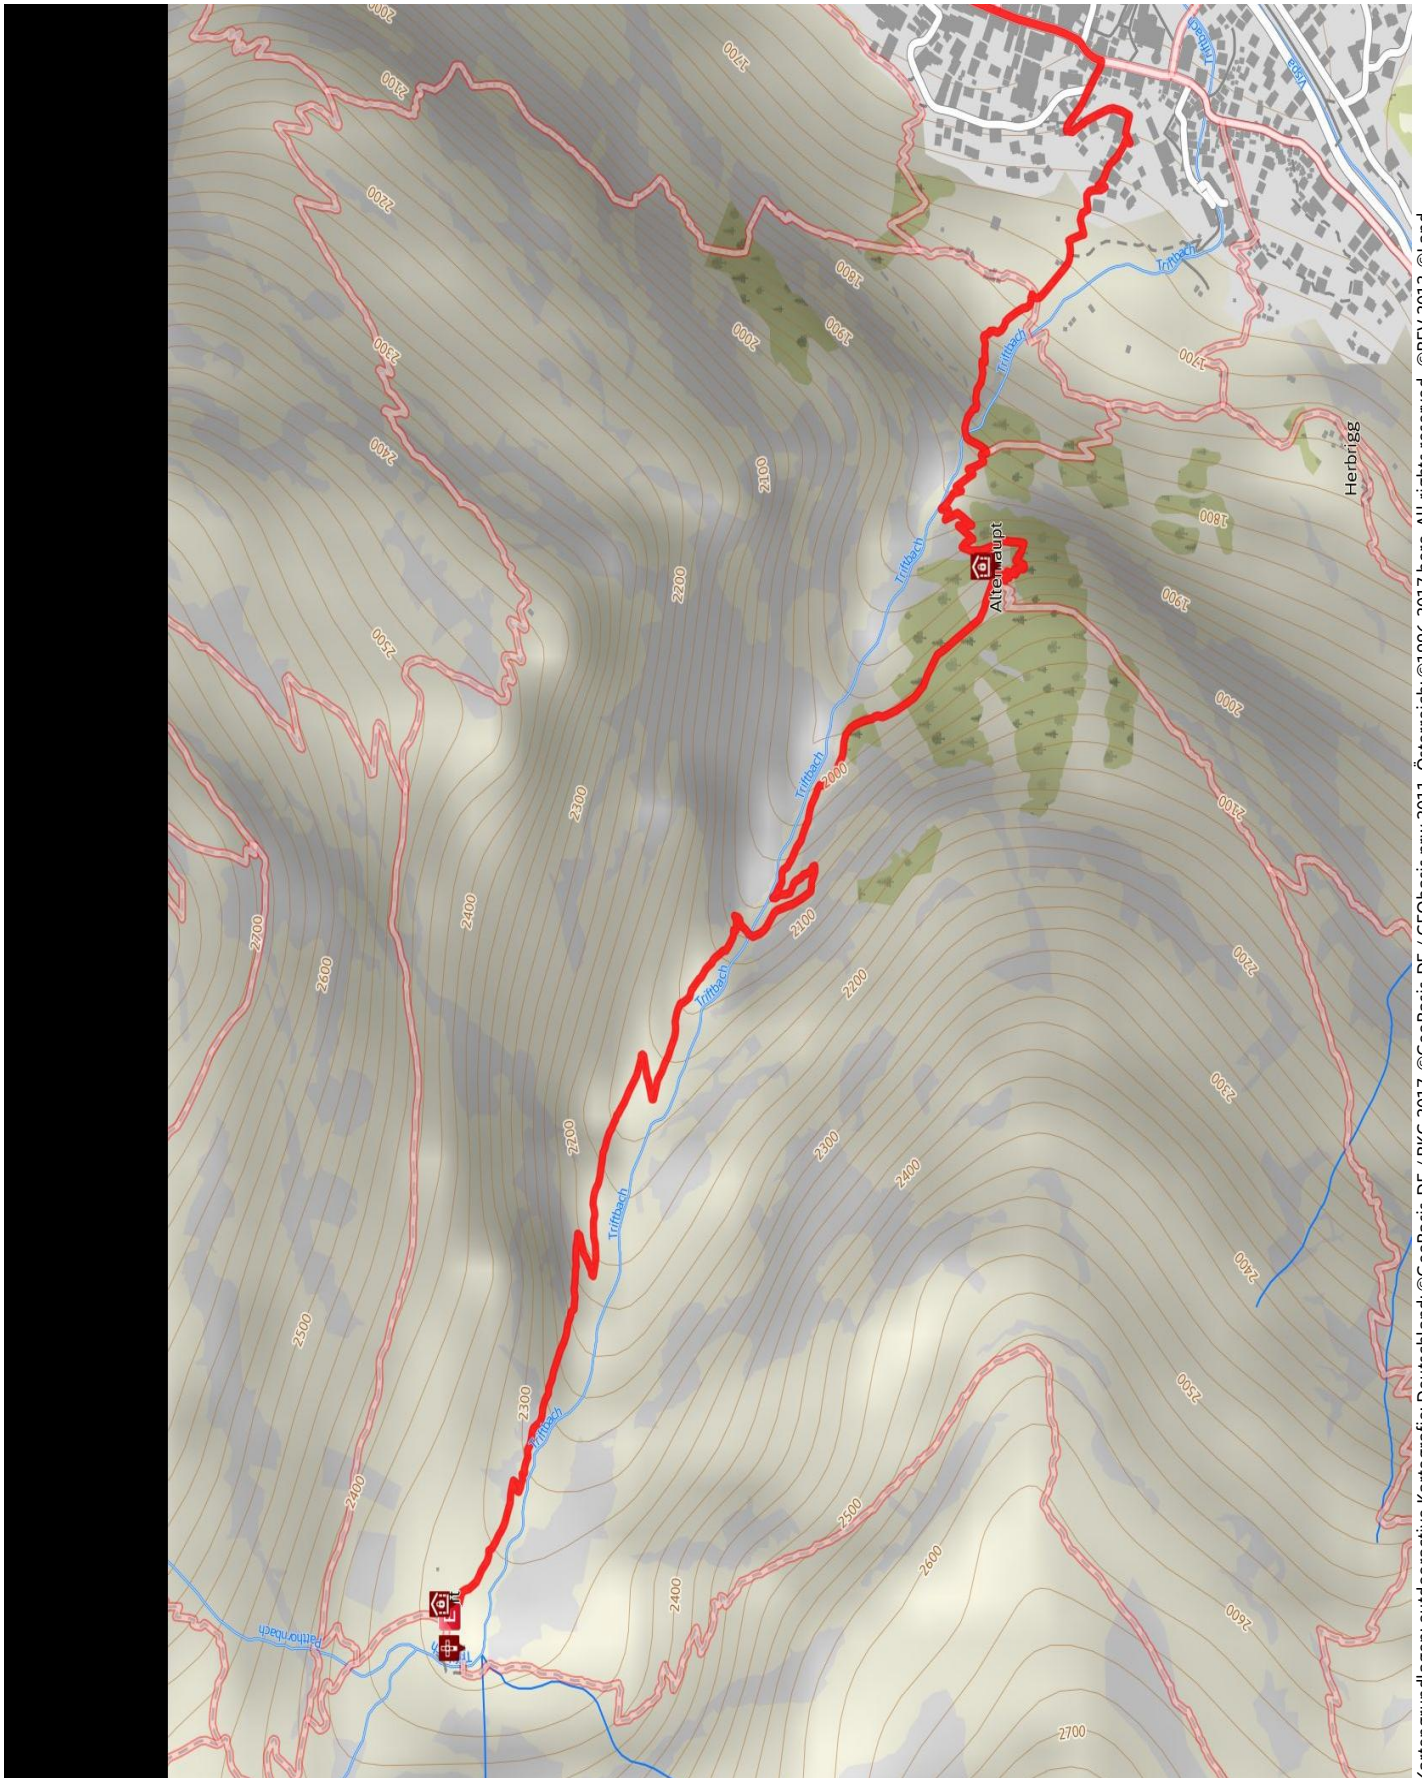

# Botanischer Lehrfad

Länge 3,9 km Dauer 2:10 h Höhenmeter ▲ 868 m ▼ 144 m

Kartengrundlagen: outdooractive Kartografie; Deutschland: ©GeoBasis-DE / BKG 2017, ©GeoBasis-DE / GEObasis-nrw 2011, Österreich: ©1996-2017 here. All rights reserved., ©BEV 2012, ©Land Vorarlberg, Italien: ©1994-2017 here. All rights reserved., ©Autonome Provinz Bozen – Südtirol – Abteilung Natur, Landschaft und Raumentwicklung, Schweiz: Geodata ©swisstopo