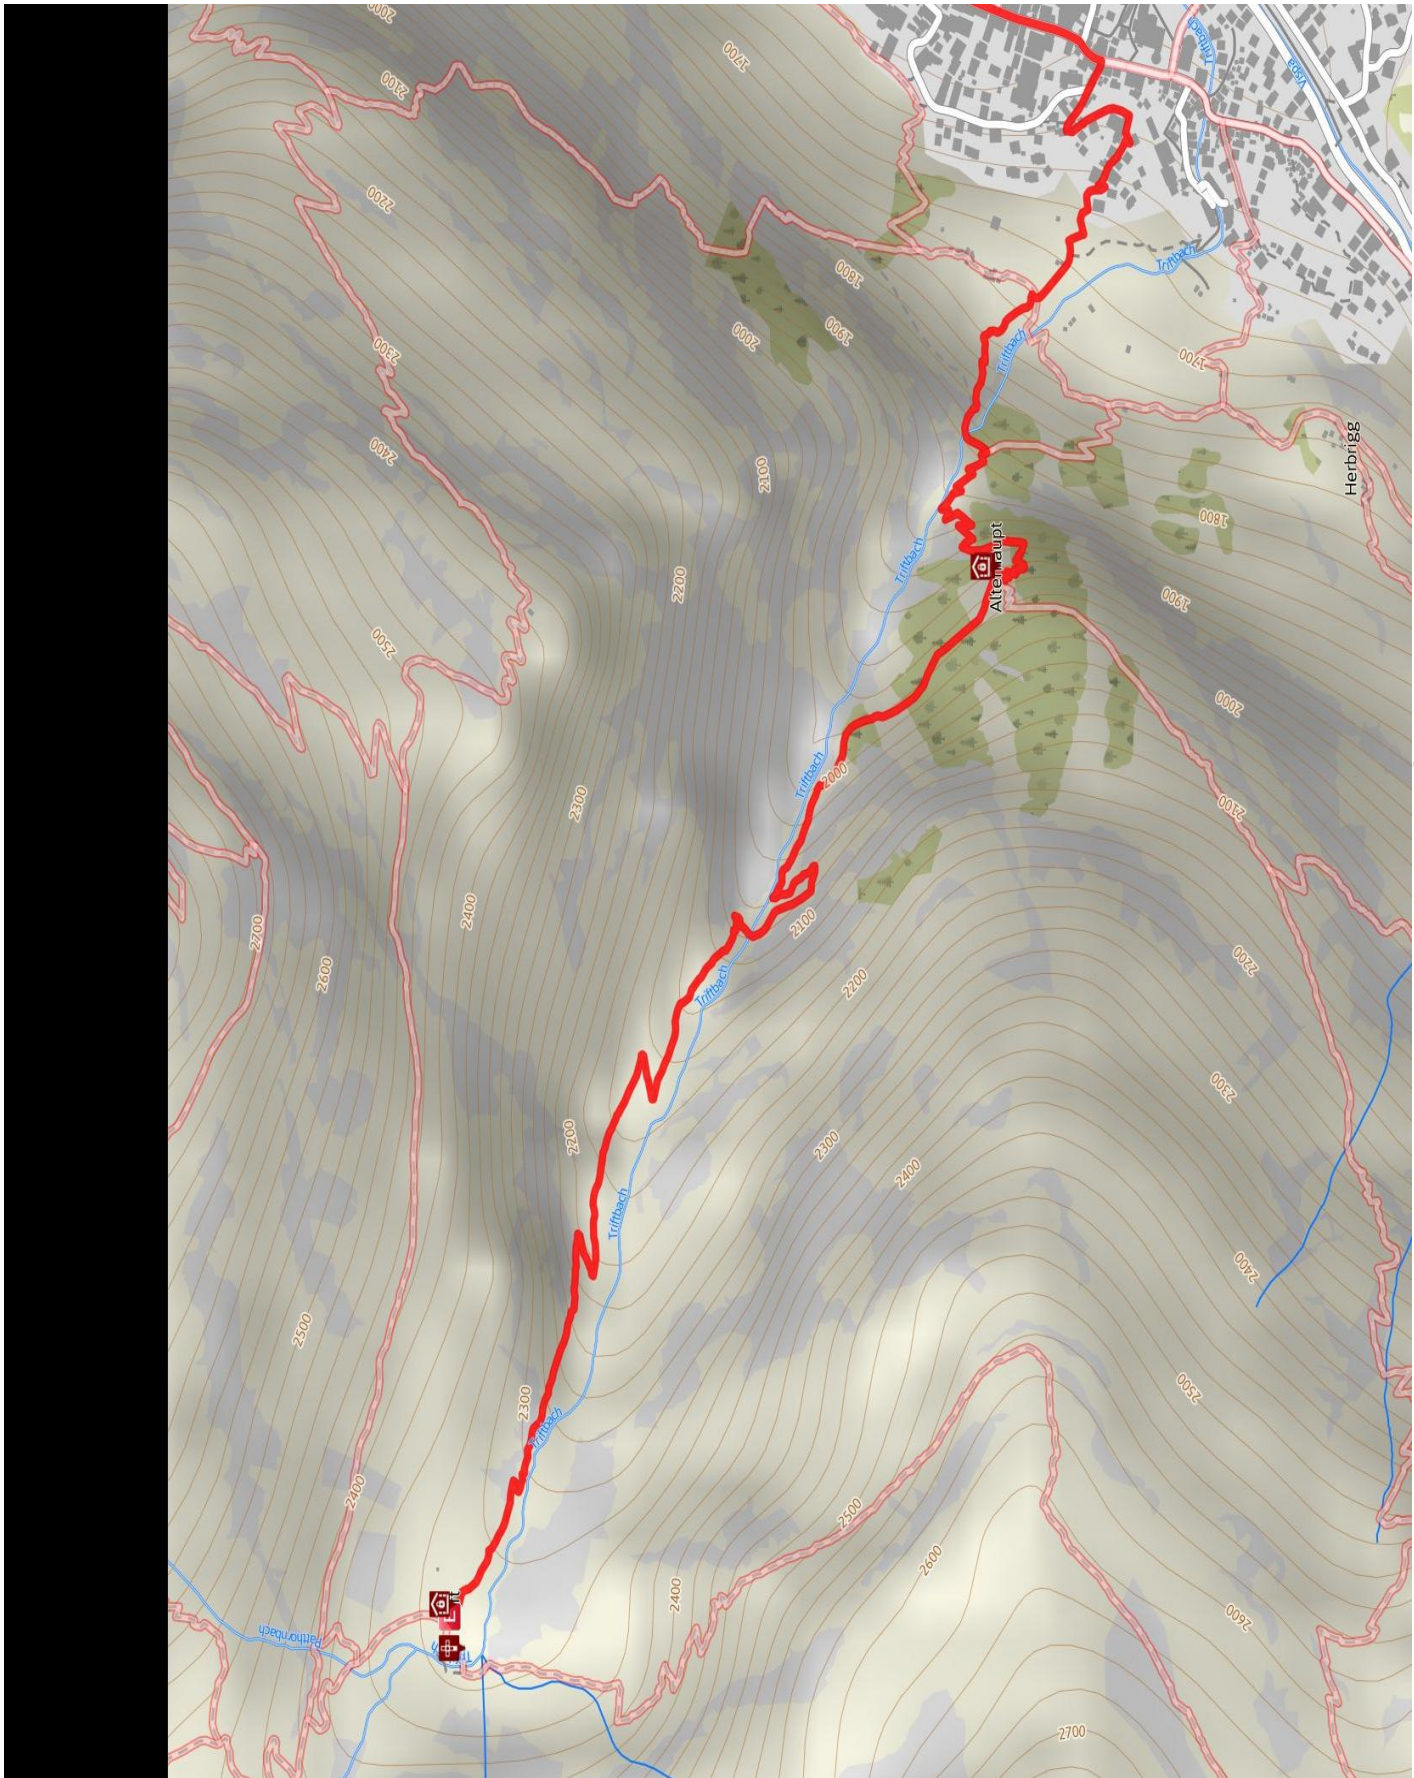

Botanischer Lehrfad

Länge 3,9 km Dauer 2:10 h Höhenmeter ▲ 868 m ▼ 144 m

Kartengrundlagen: outdooractive Kartografie; Deutschland: ©GeoBasis-DE / BKG 2017, ©GeoBasis-nrw 2011, Österreich: ©1996-2017 here. All rights reserved, ©BEV 2012, ©Land Vorarlberg, Italien: ©1994-2017 here. All rights reserved, ©Autonome Provinz Bozen – Südtirol – Abteilung Natur, Landschaft und Raumentwicklung, Schweiz: Geodata ©swisstopo