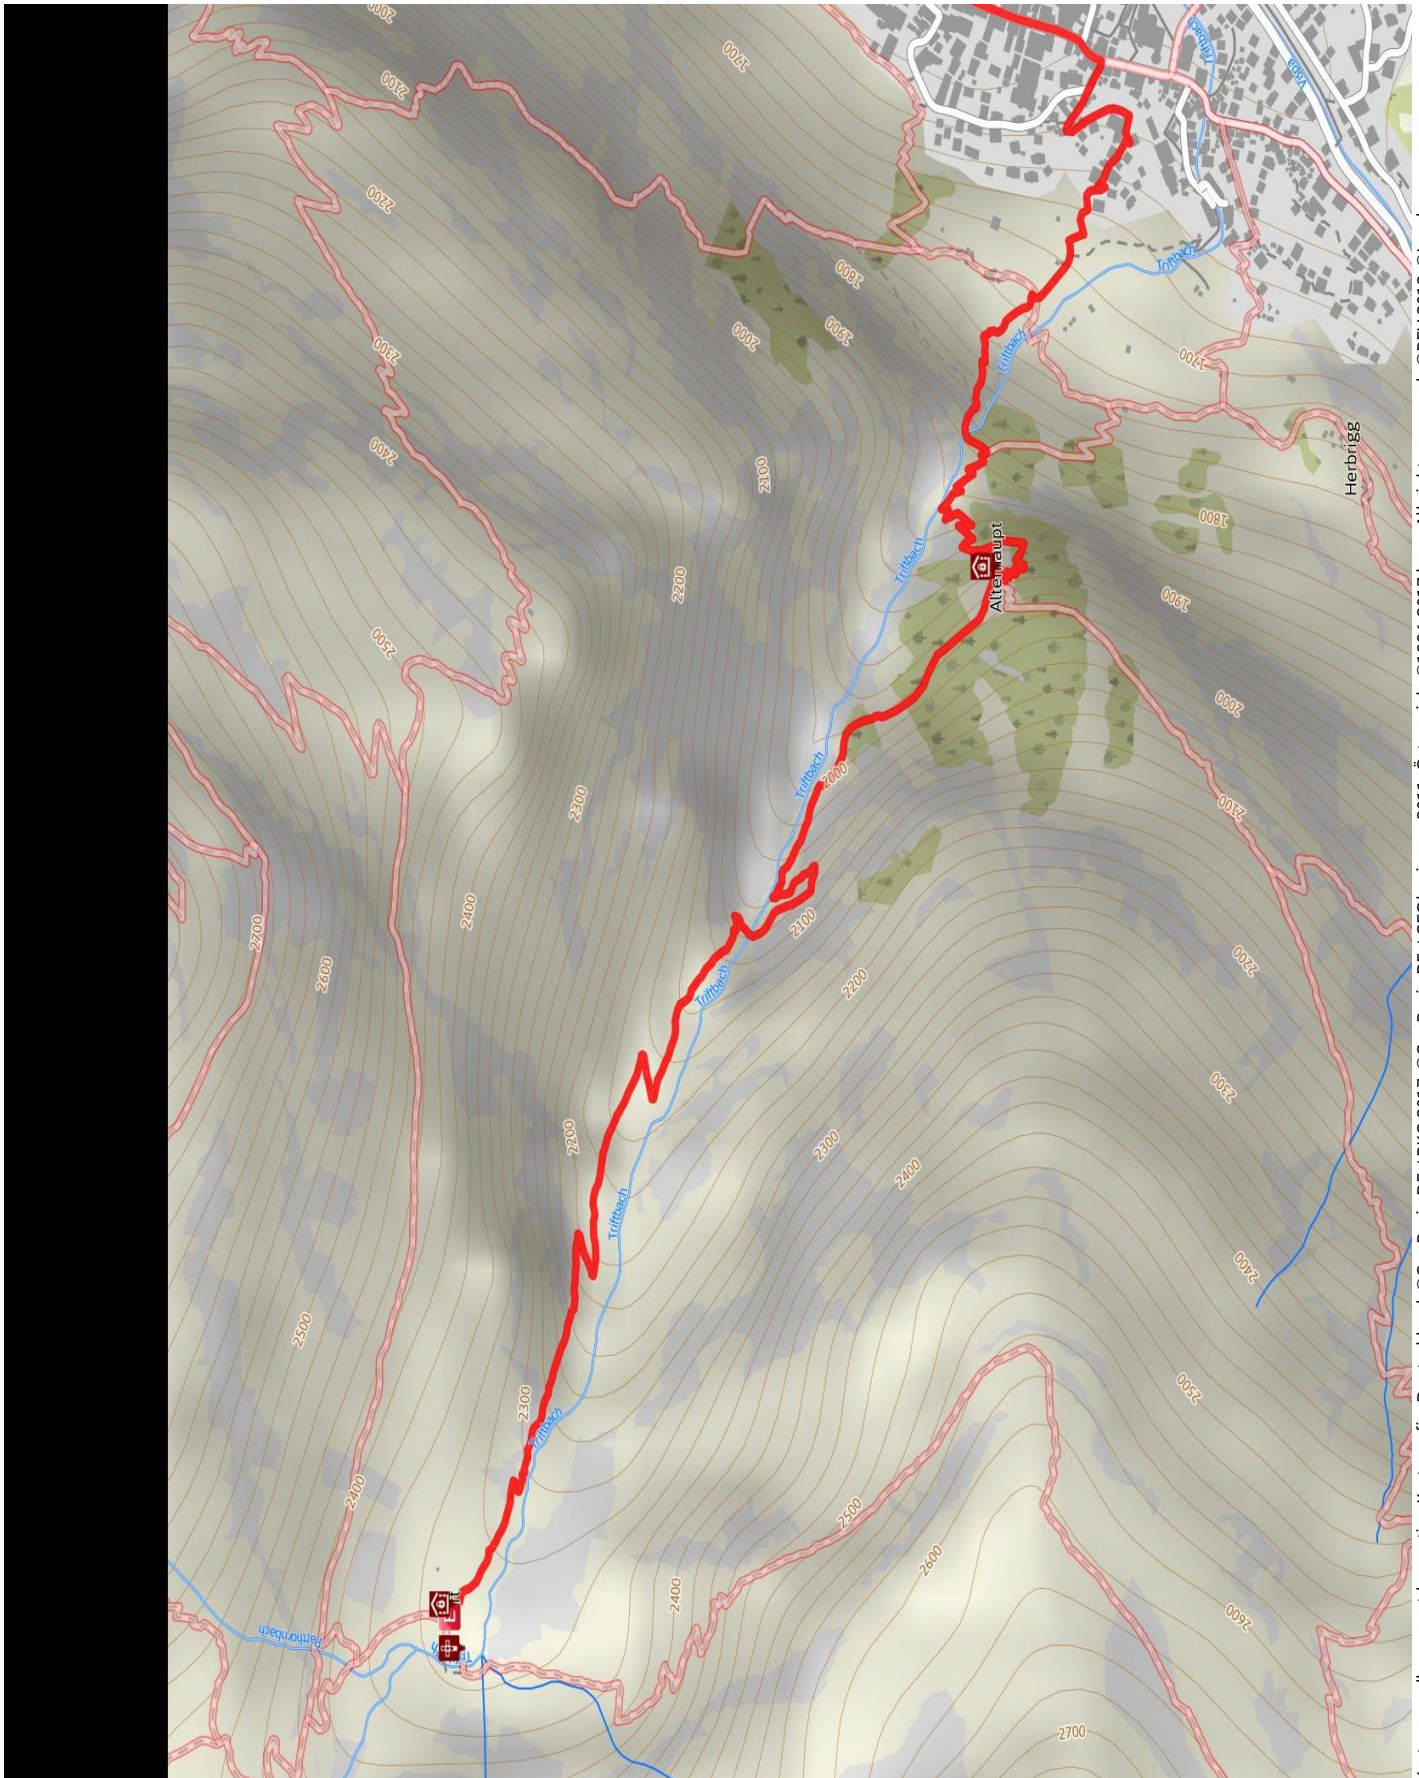

Botanischer Lehrfad

Länge 3,9 km Dauer 2:10 h Höhenmeter ▲ 868 m ▼ 144 m

Kartengrundlagen: outdooractive Kartografie; Deutschland: ©GeoBasis-DE / BKG 2017, ©GeoBasis-nrw 2011, Österreich: ©1996-2017 here. All rights reserved, ©BEV 2012, ©Land Vorarlberg, Italien: ©1994-2017 here. All rights reserved, ©Autonome Provinz Bozen – Südtirol – Abteilung Natur, Landschaft und Raumentwicklung, Schweiz: Geodata ©swisstopo