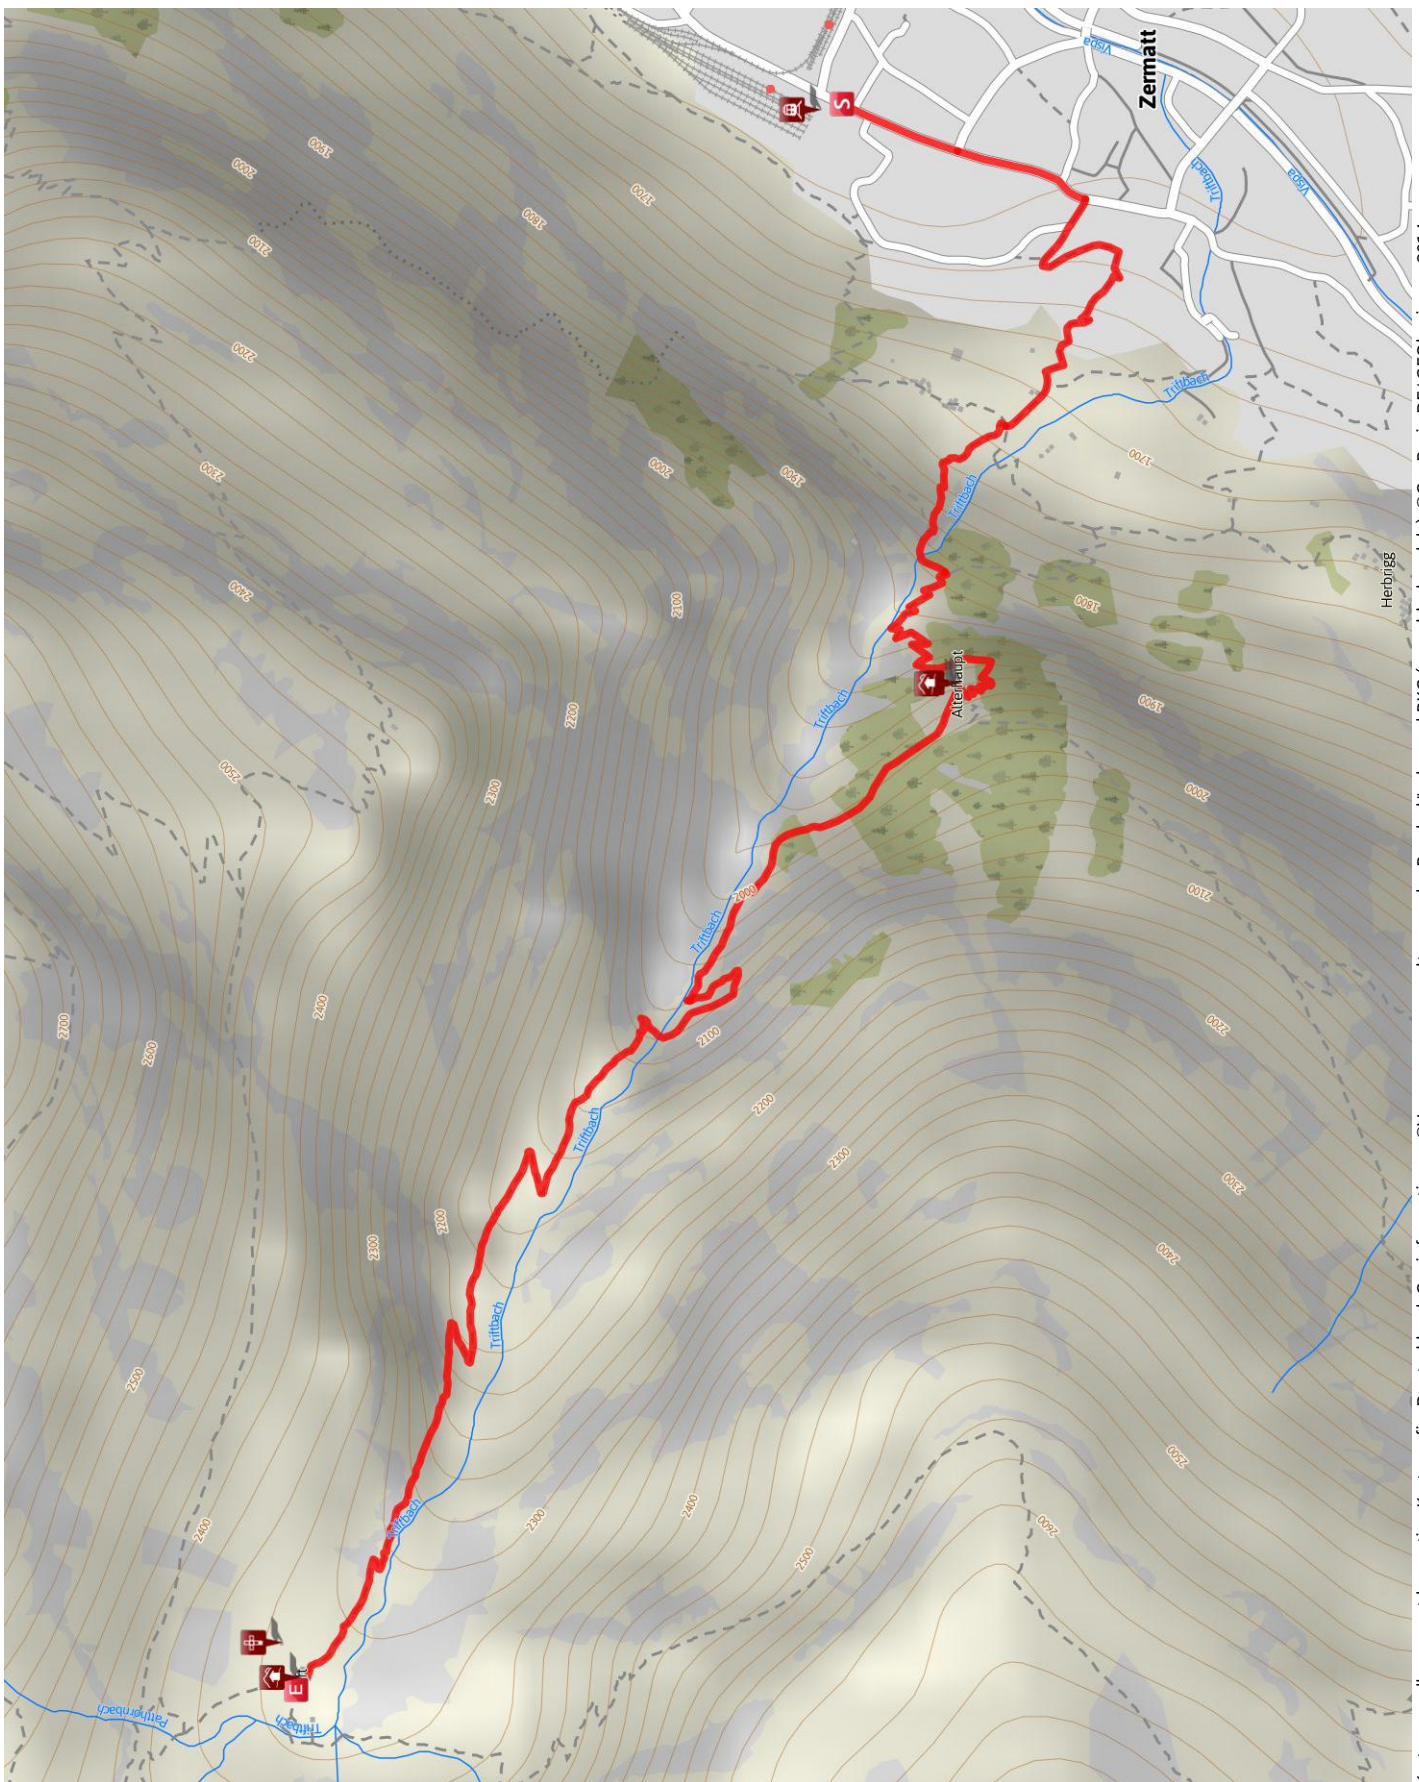

Botanischer Lehrpfad

Länge 3,9 km Dauer 2:10 h Höhenmeter ▲ 868 m ▼ 144 m

Kartengrundlagen: outdooractive Kartografie; Deutschland: Geoinformationen ©Vermessungsverwaltungen der Bundesländer und BKG (www.bkg.bund.de), ©GeoBasis-nrw 2014, Österreich: ©1996-2014 here. All rights reserved., ©BEV 2012, ©Land Vorarlberg, Italien: ©1994-2014 here. All rights reserved., ©Autonome Provinz Bozen – Südtirol – Abteilung Natur, Landschaft und Raumentwicklung, Schweiz: Geodata ©swisstopo (5704002735)