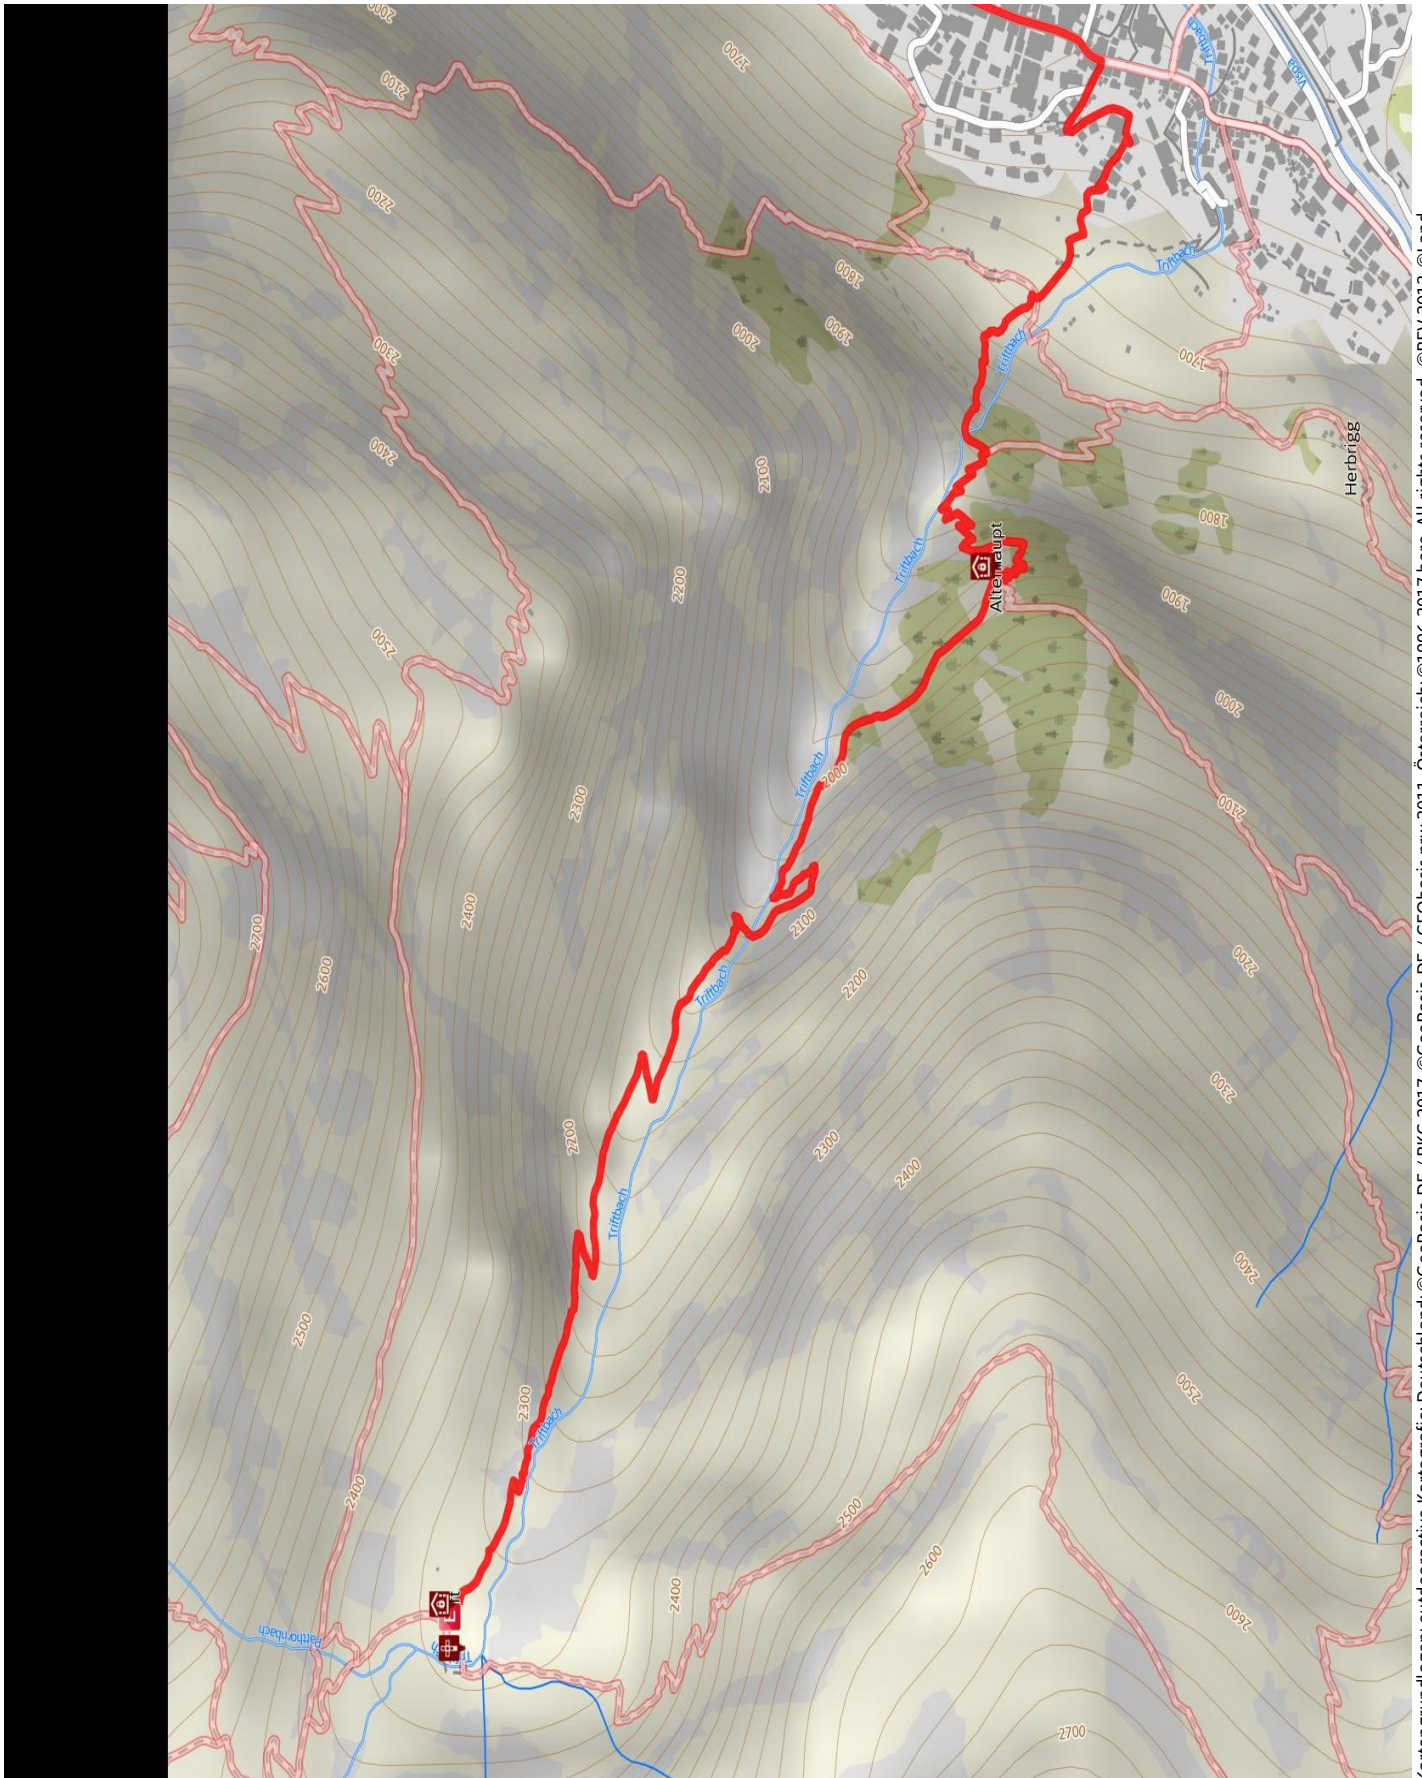

Botanischer Lehrfad

Länge 3,9 km Dauer 2:10 h Höhe ▲ 868 m ▼ 144 m

Kartengrundlagen: outdooractive Kartografie; Deutschland: ©GeoBasis-DE / BKG 2017, ©GeoBasis-DE / GEObasis-nrw 2011, Österreich: ©1996-2017 here. All rights reserved., ©BEV 2012, ©Land Vorarlberg, Italien: ©1994-2017 here. All rights reserved., ©Autonome Provinz Bozen – Südtirol – Abteilung Natur, Landschaft und Raumentwicklung, Schweiz: Geodata ©swisstopo