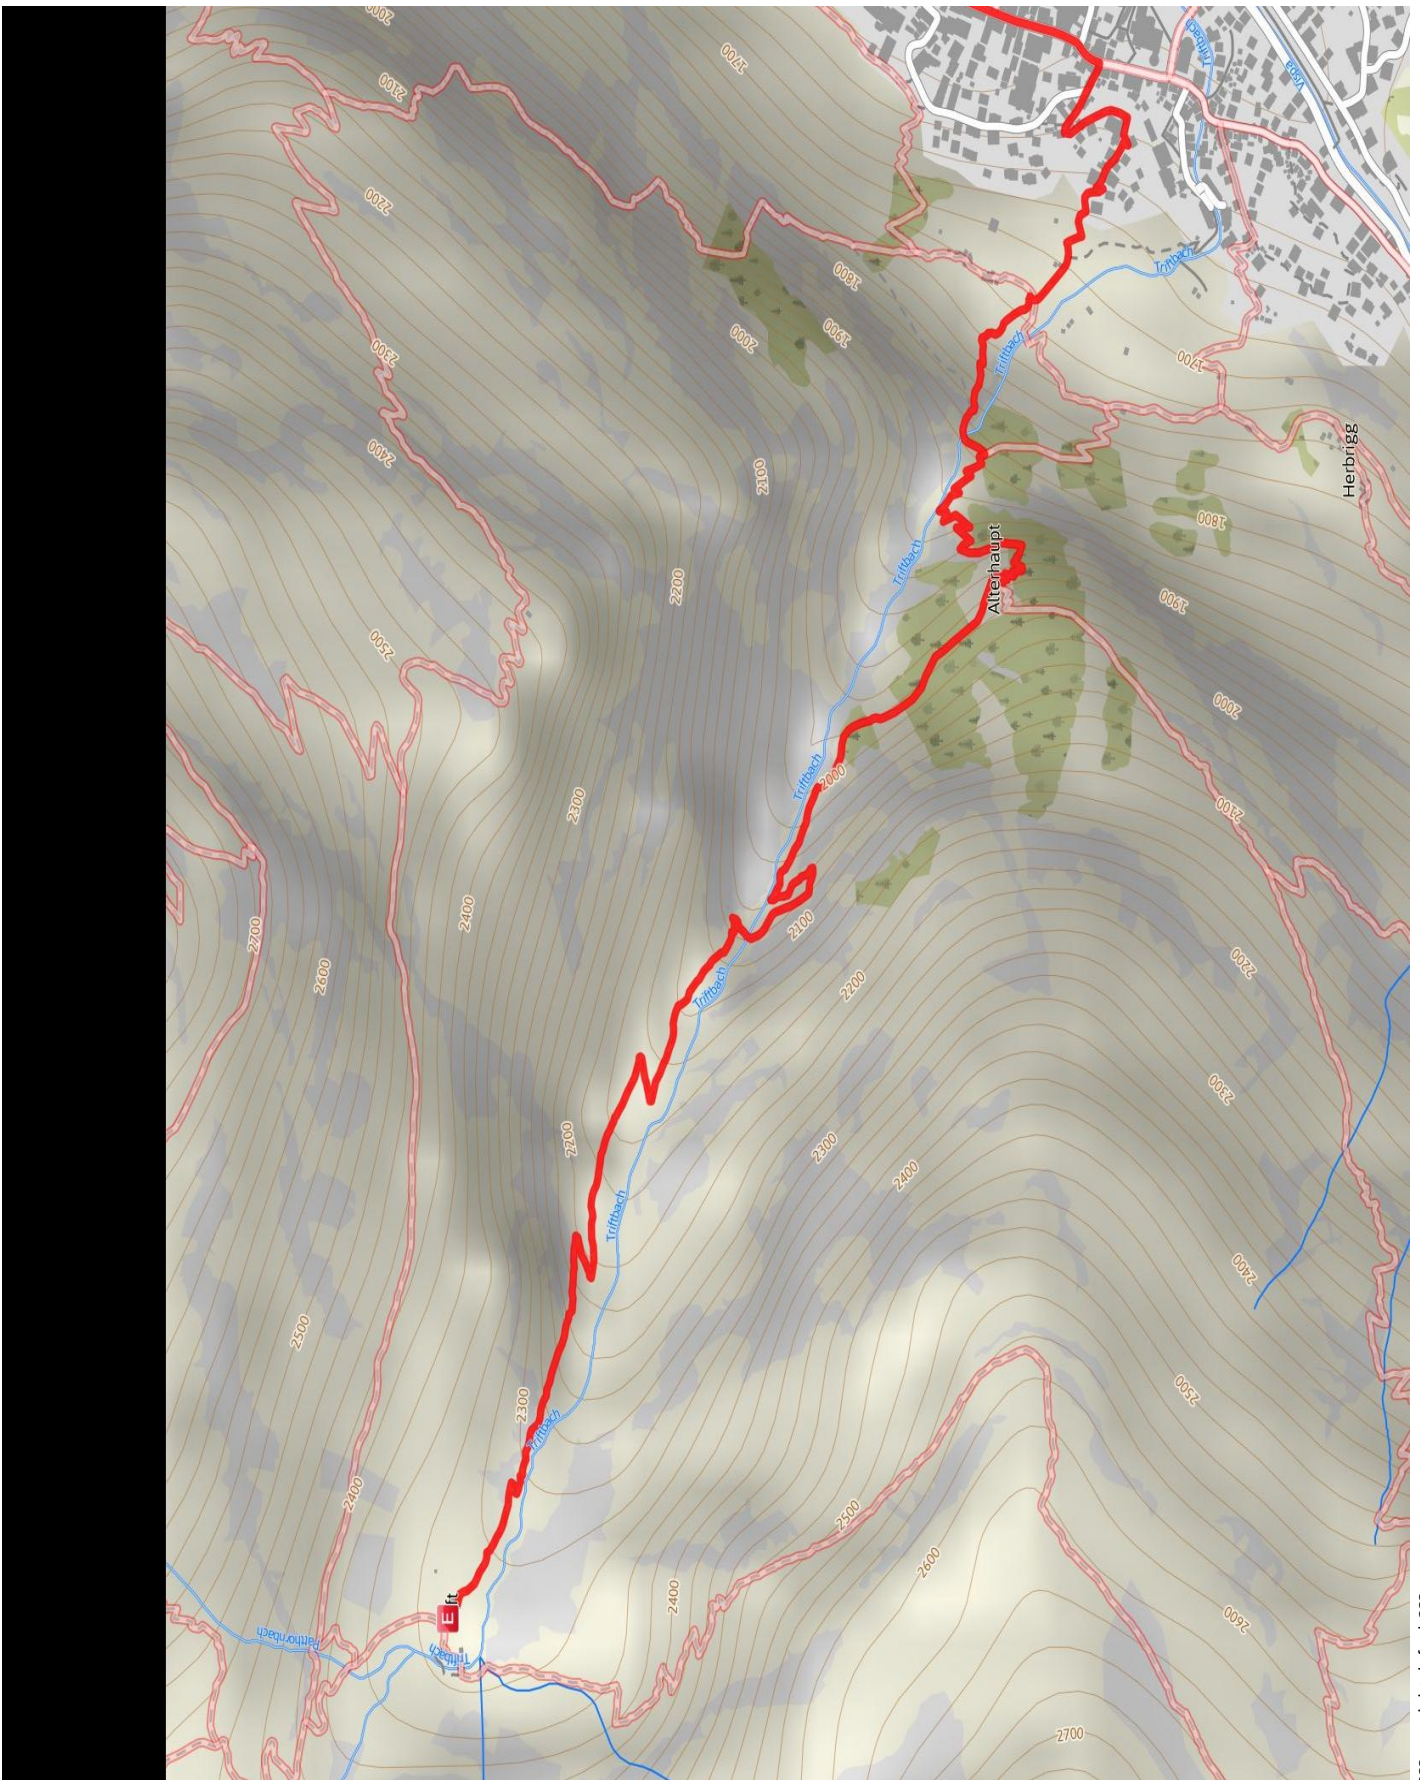

Botanischer Lehrfad

Länge 3,9 km **Dauer** 2:10 h **Höhe** ▲ 868 m ▼ 144 m

???:copyright.default???