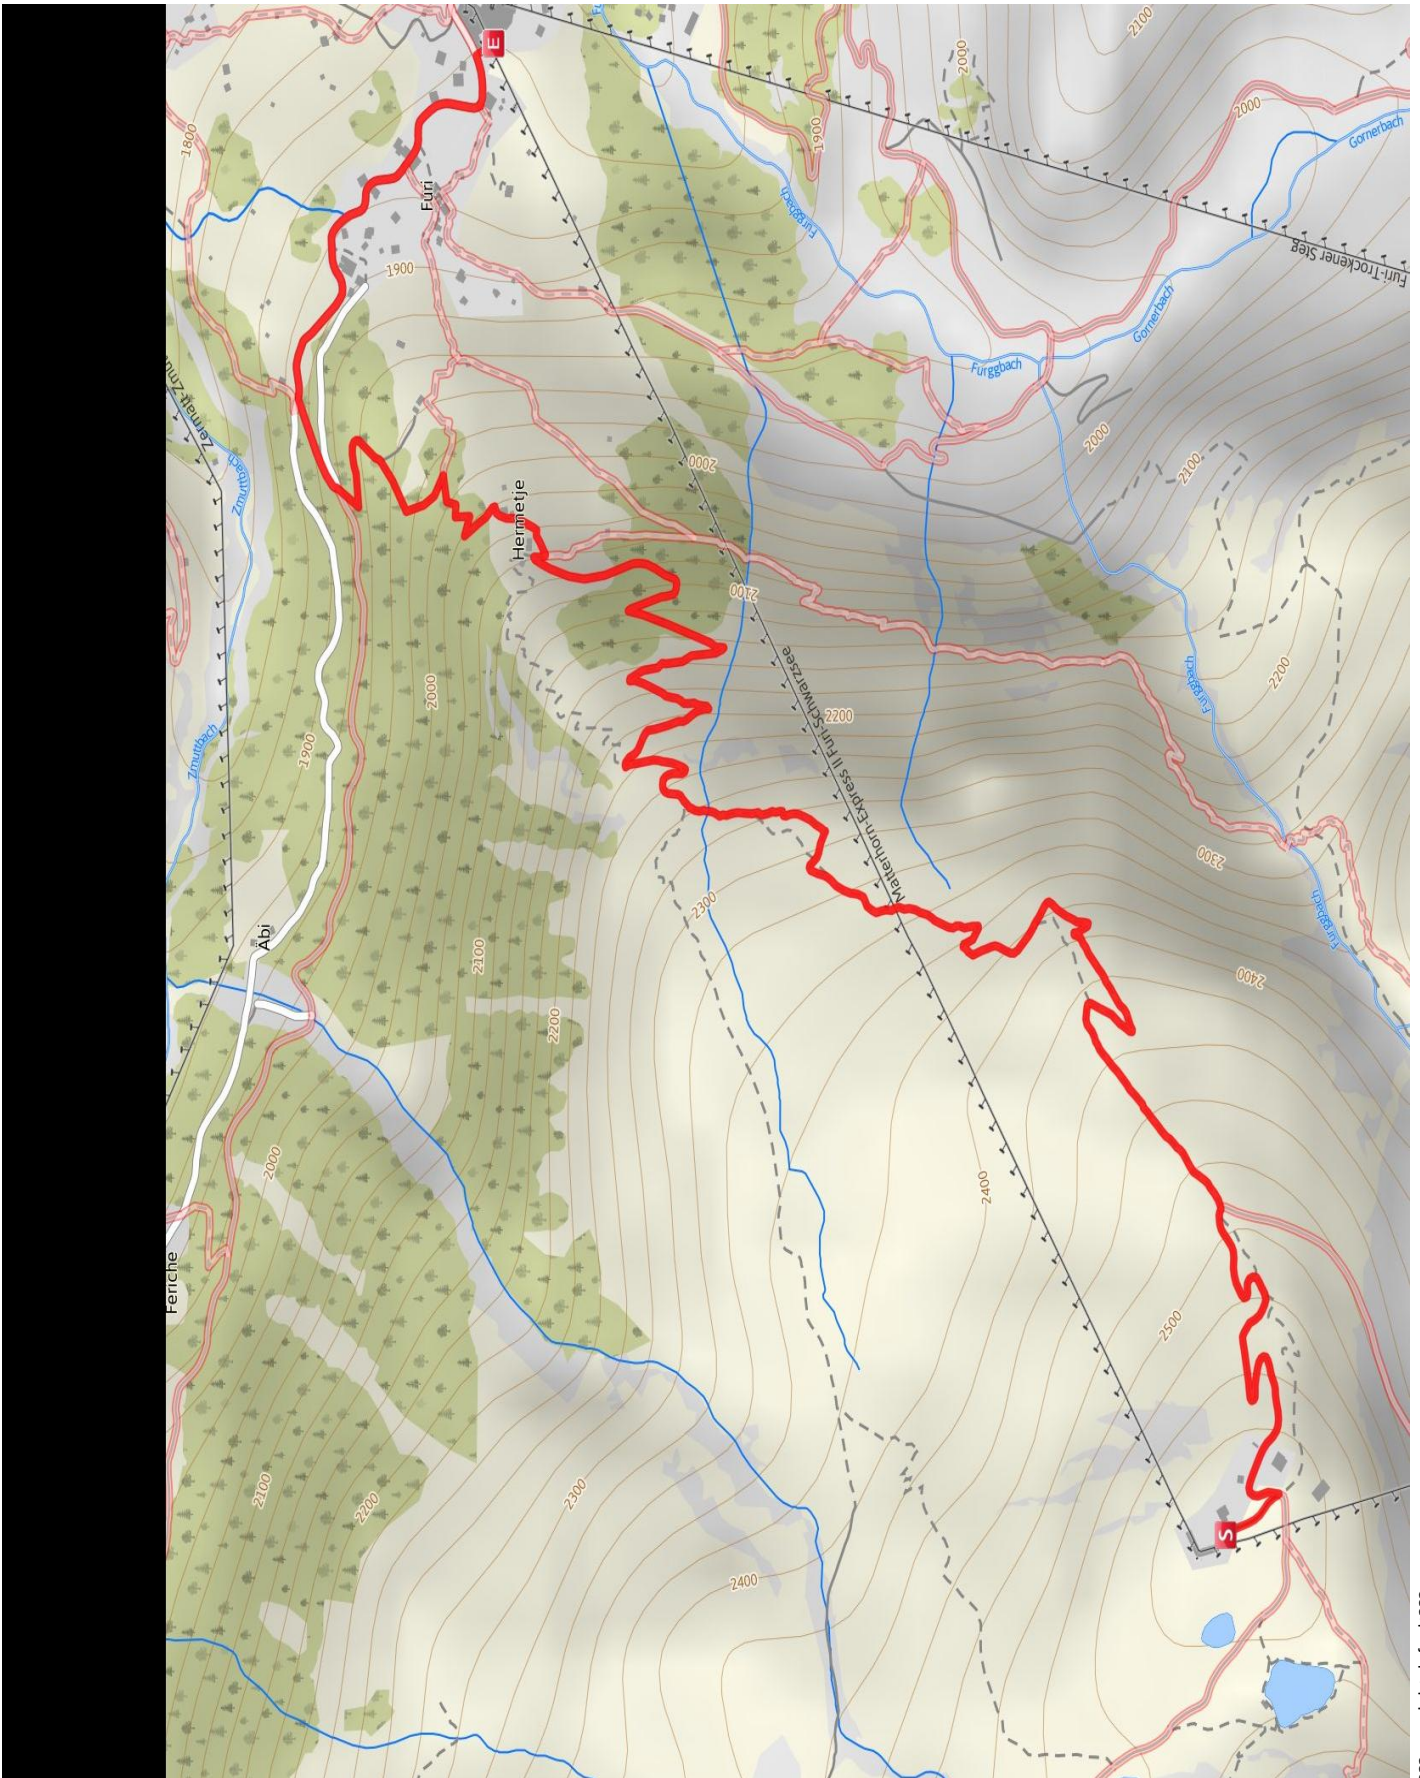

Themenweg

Lärchenweg

Länge 4,4 km Dauer 1:40 h Höhe ▲ 62 m ▼ 773 m

???:copyright.default???