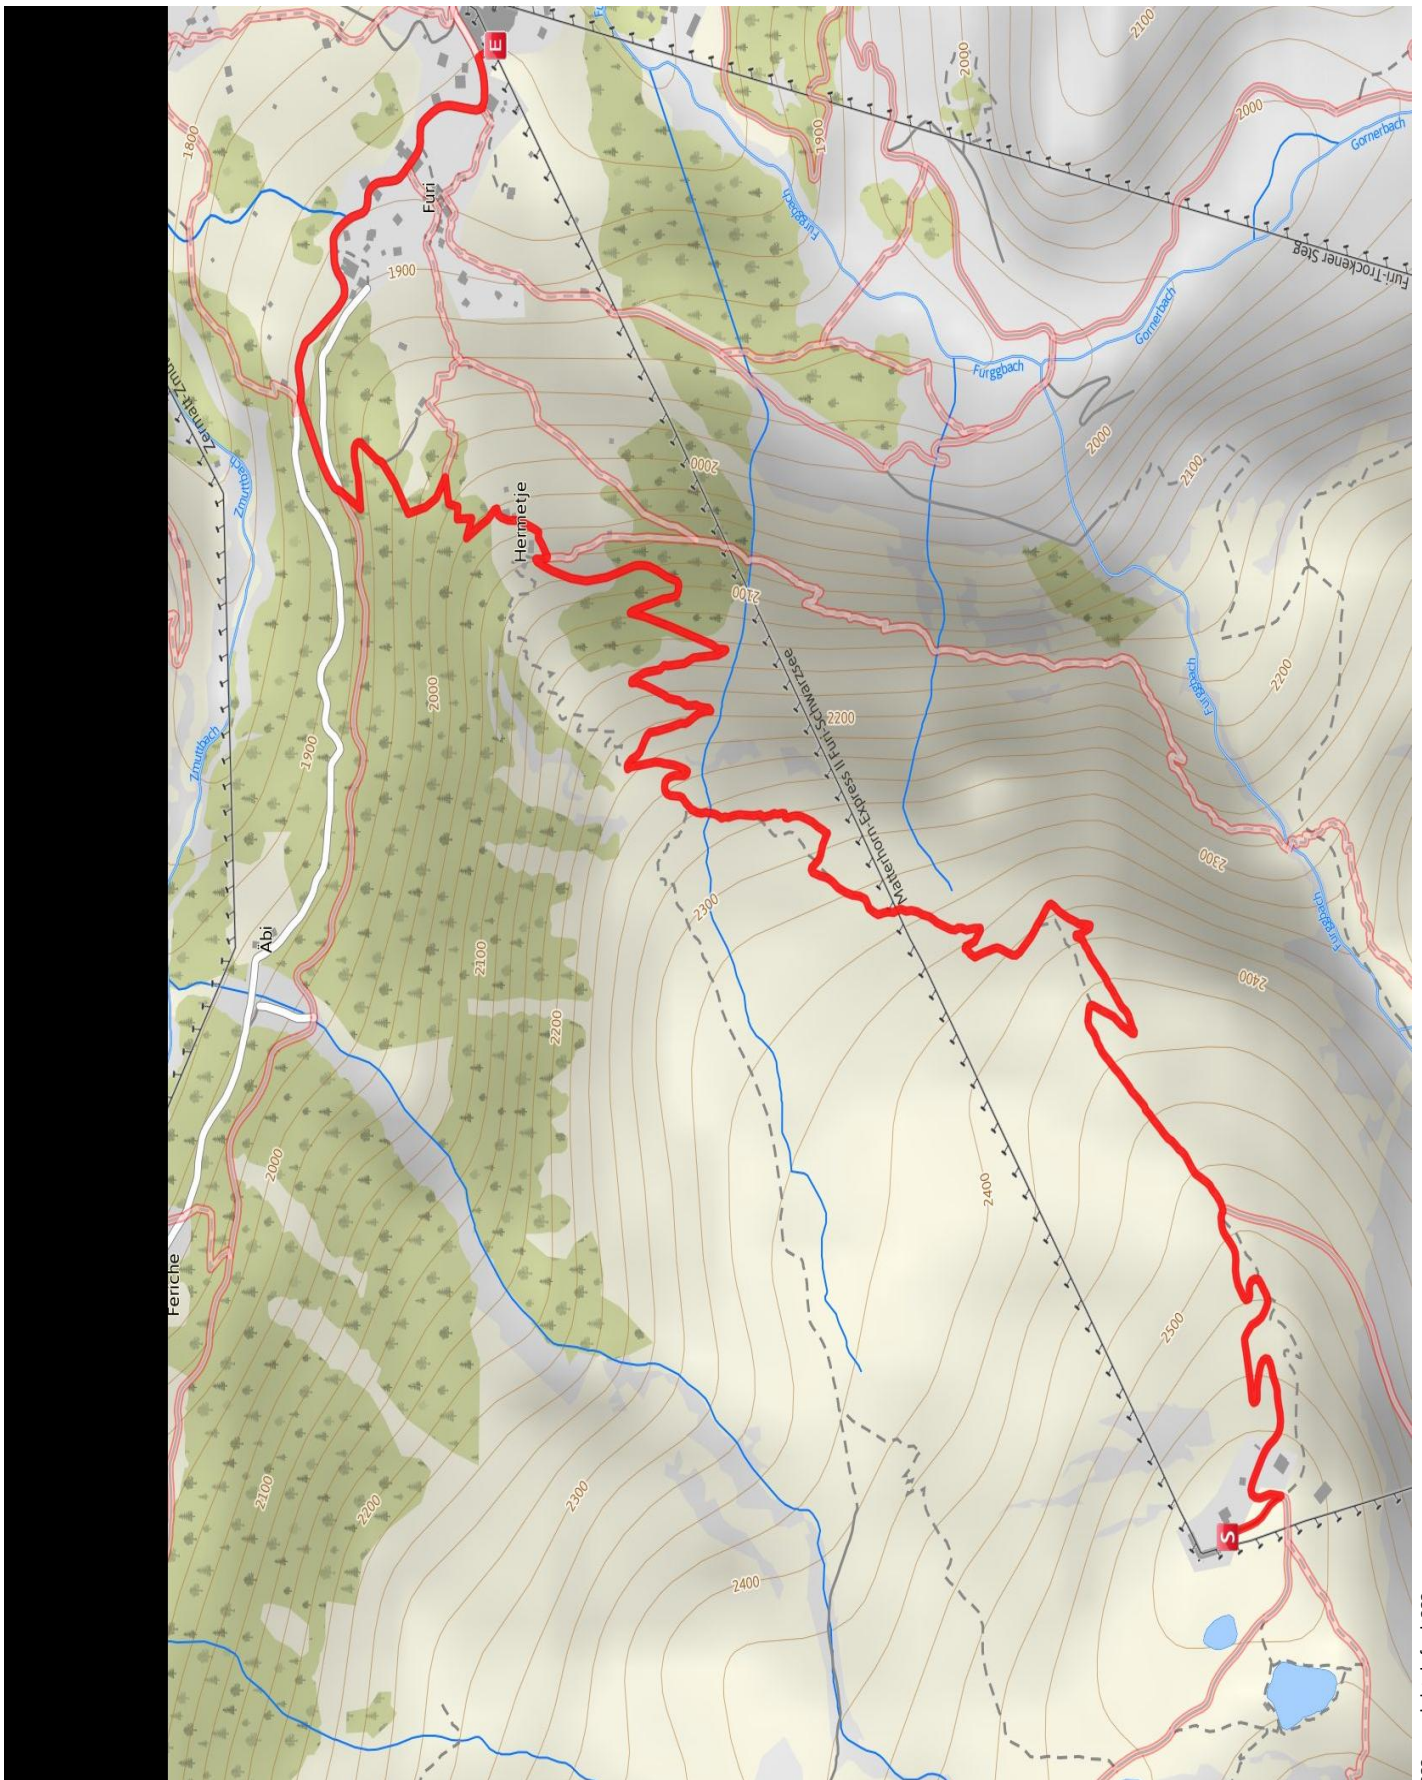

# Themenweg

## Lärchenweg

Länge 4,4 km Dauer 1:40 h Höhe ▲ 62 m ▼ 773 m

???:copyright.default???