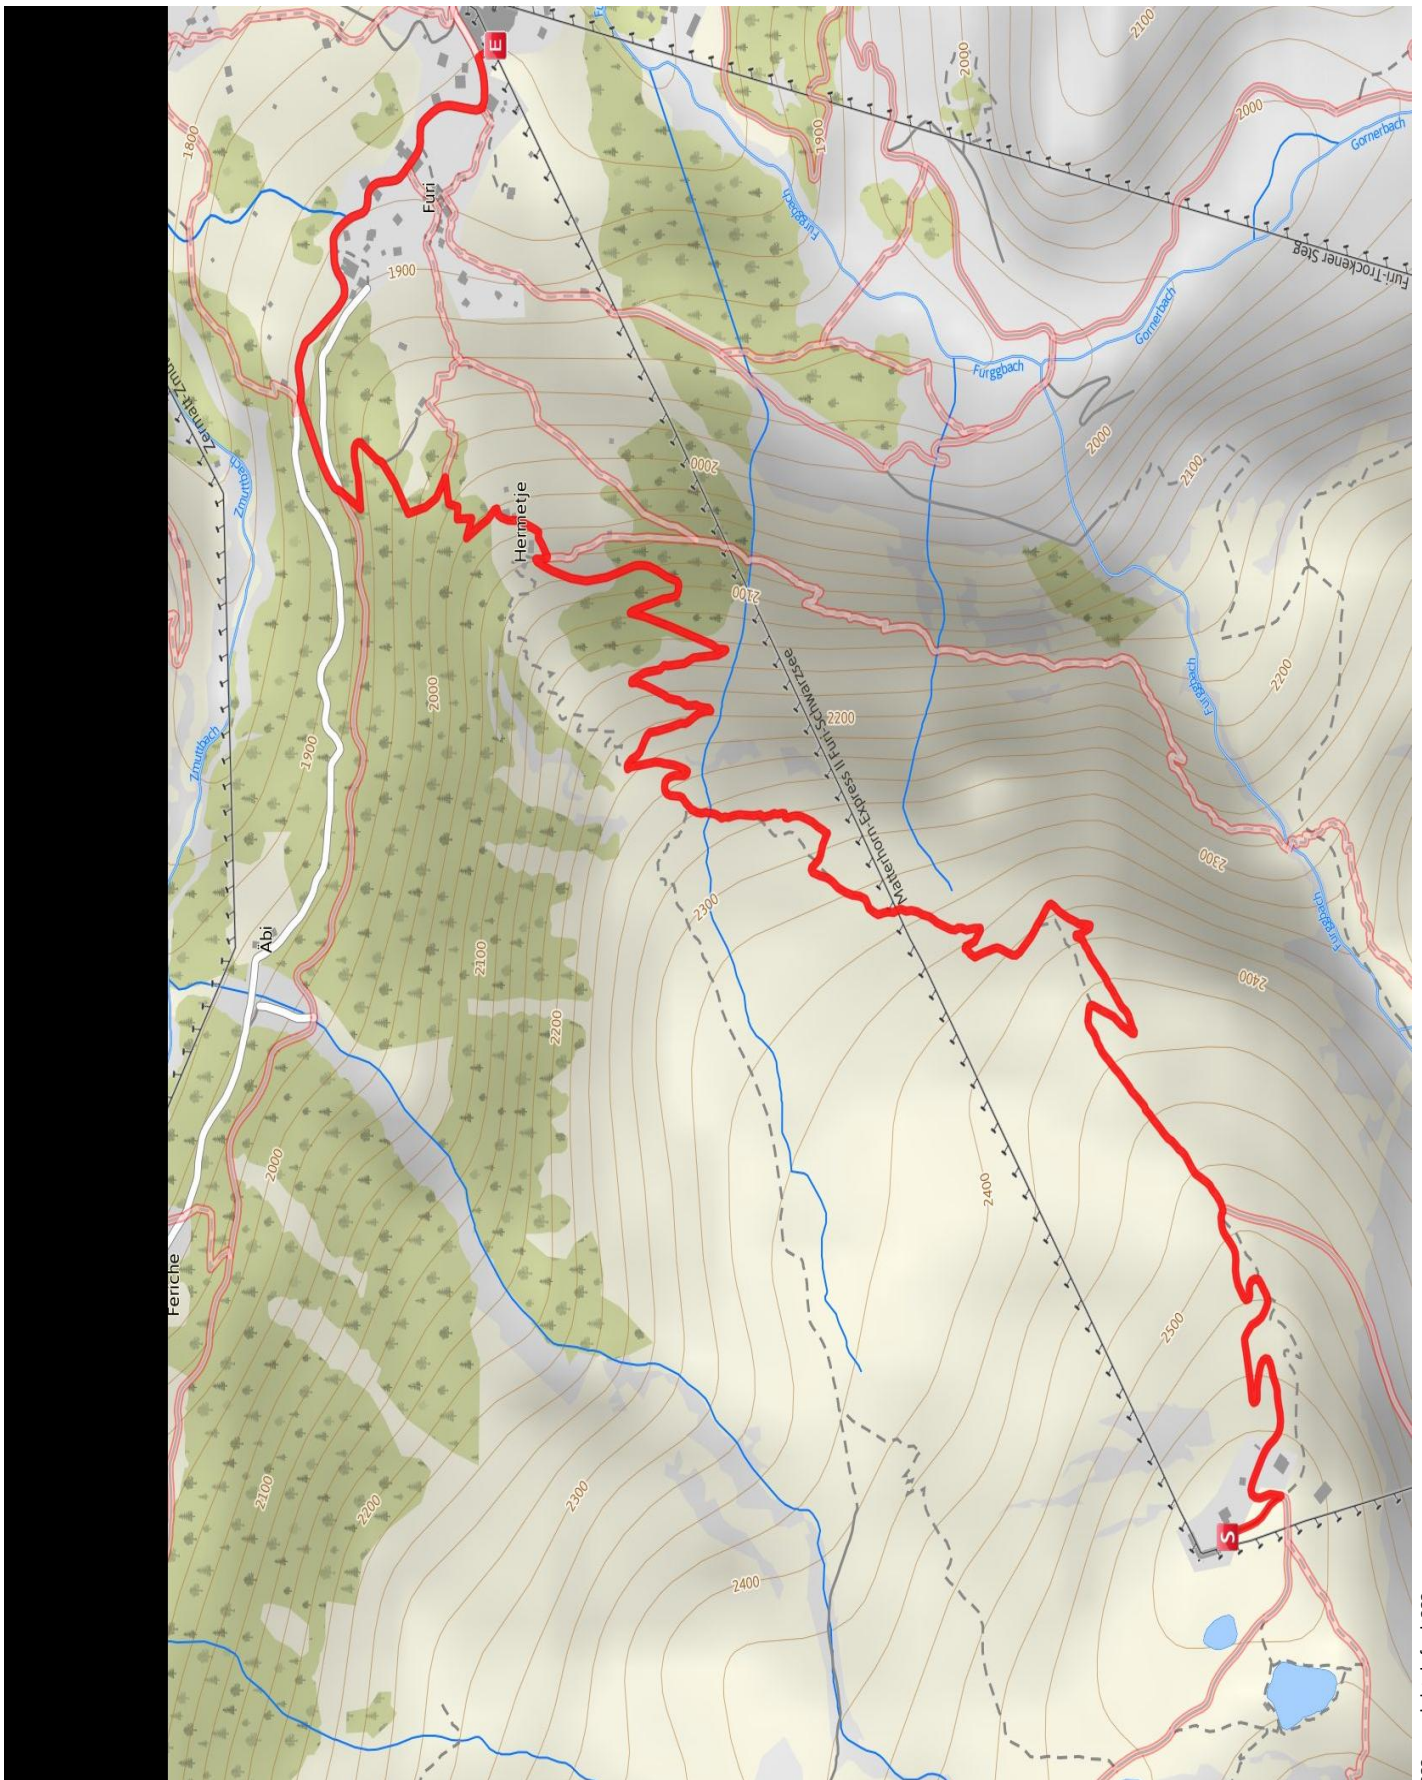

Themenweg

Lärchenweg

Länge 4,4 km **Dauer** 1:40 h **Höhe** ▲ 62 m ▼ 773 m

???:copyright.default???