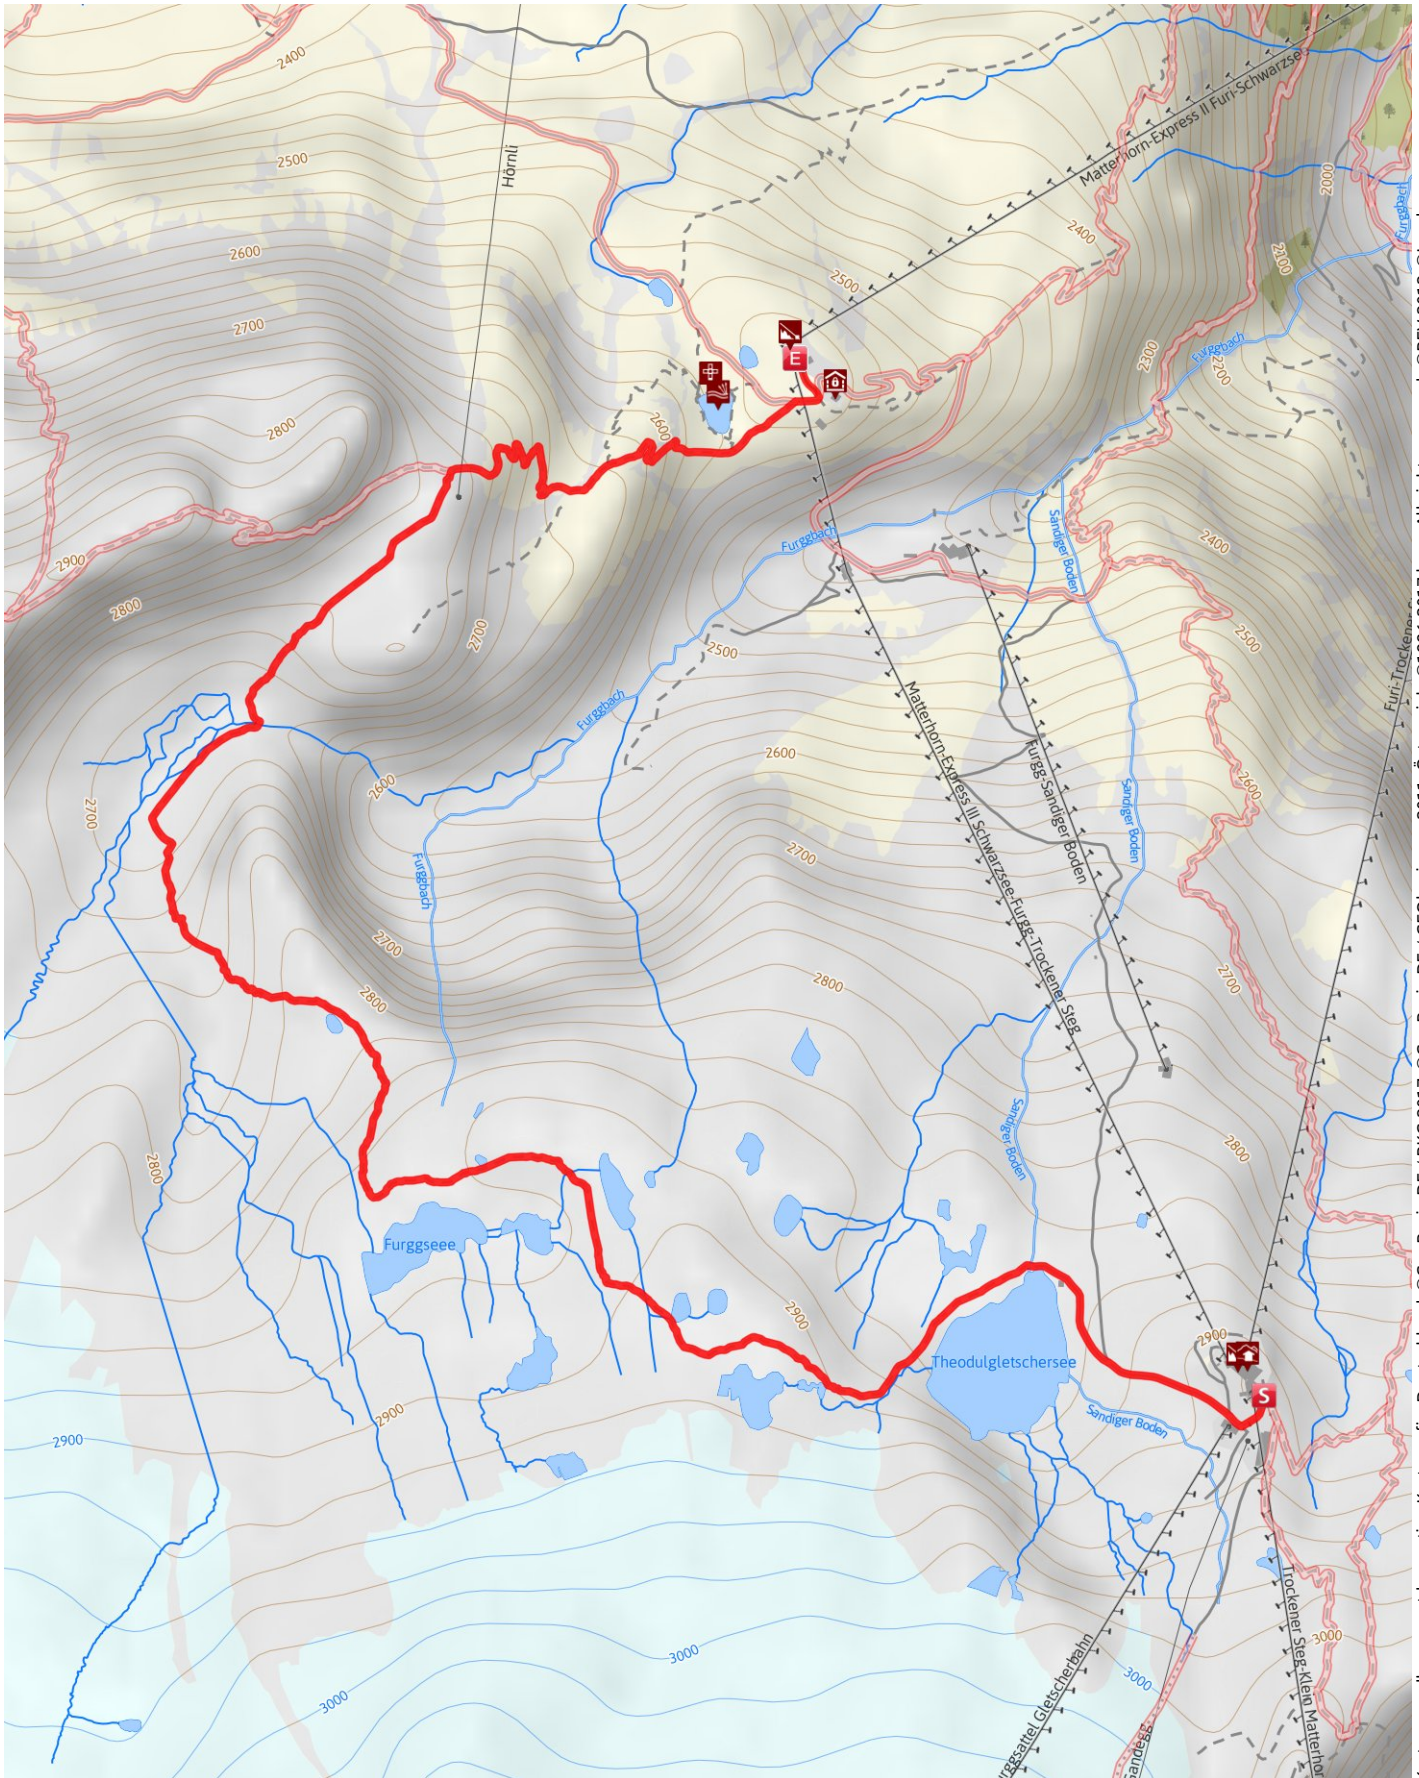

Matterhorn Glacier Trail

Länge 6,5 km **Dauer** 2:00 h **Höhenmeter** ▲ 188 m ▼ 534 m

Kartengrundlagen: outdooractive Kartografie; Deutschland: ©GeoBasis-DE / BKG 2017, ©GeoBasis-DE / Österreich: ©1996-2017 here. All rights reserved, ©BEV 2012, ©Land Vorarlberg, Italien: ©1994-2017 here. All rights reserved, ©Autonome Provinz Bozen – Südtirol – Abteilung Natur, Landschaft und Raumentwicklung, Schweiz: Geodata ©swisstopo