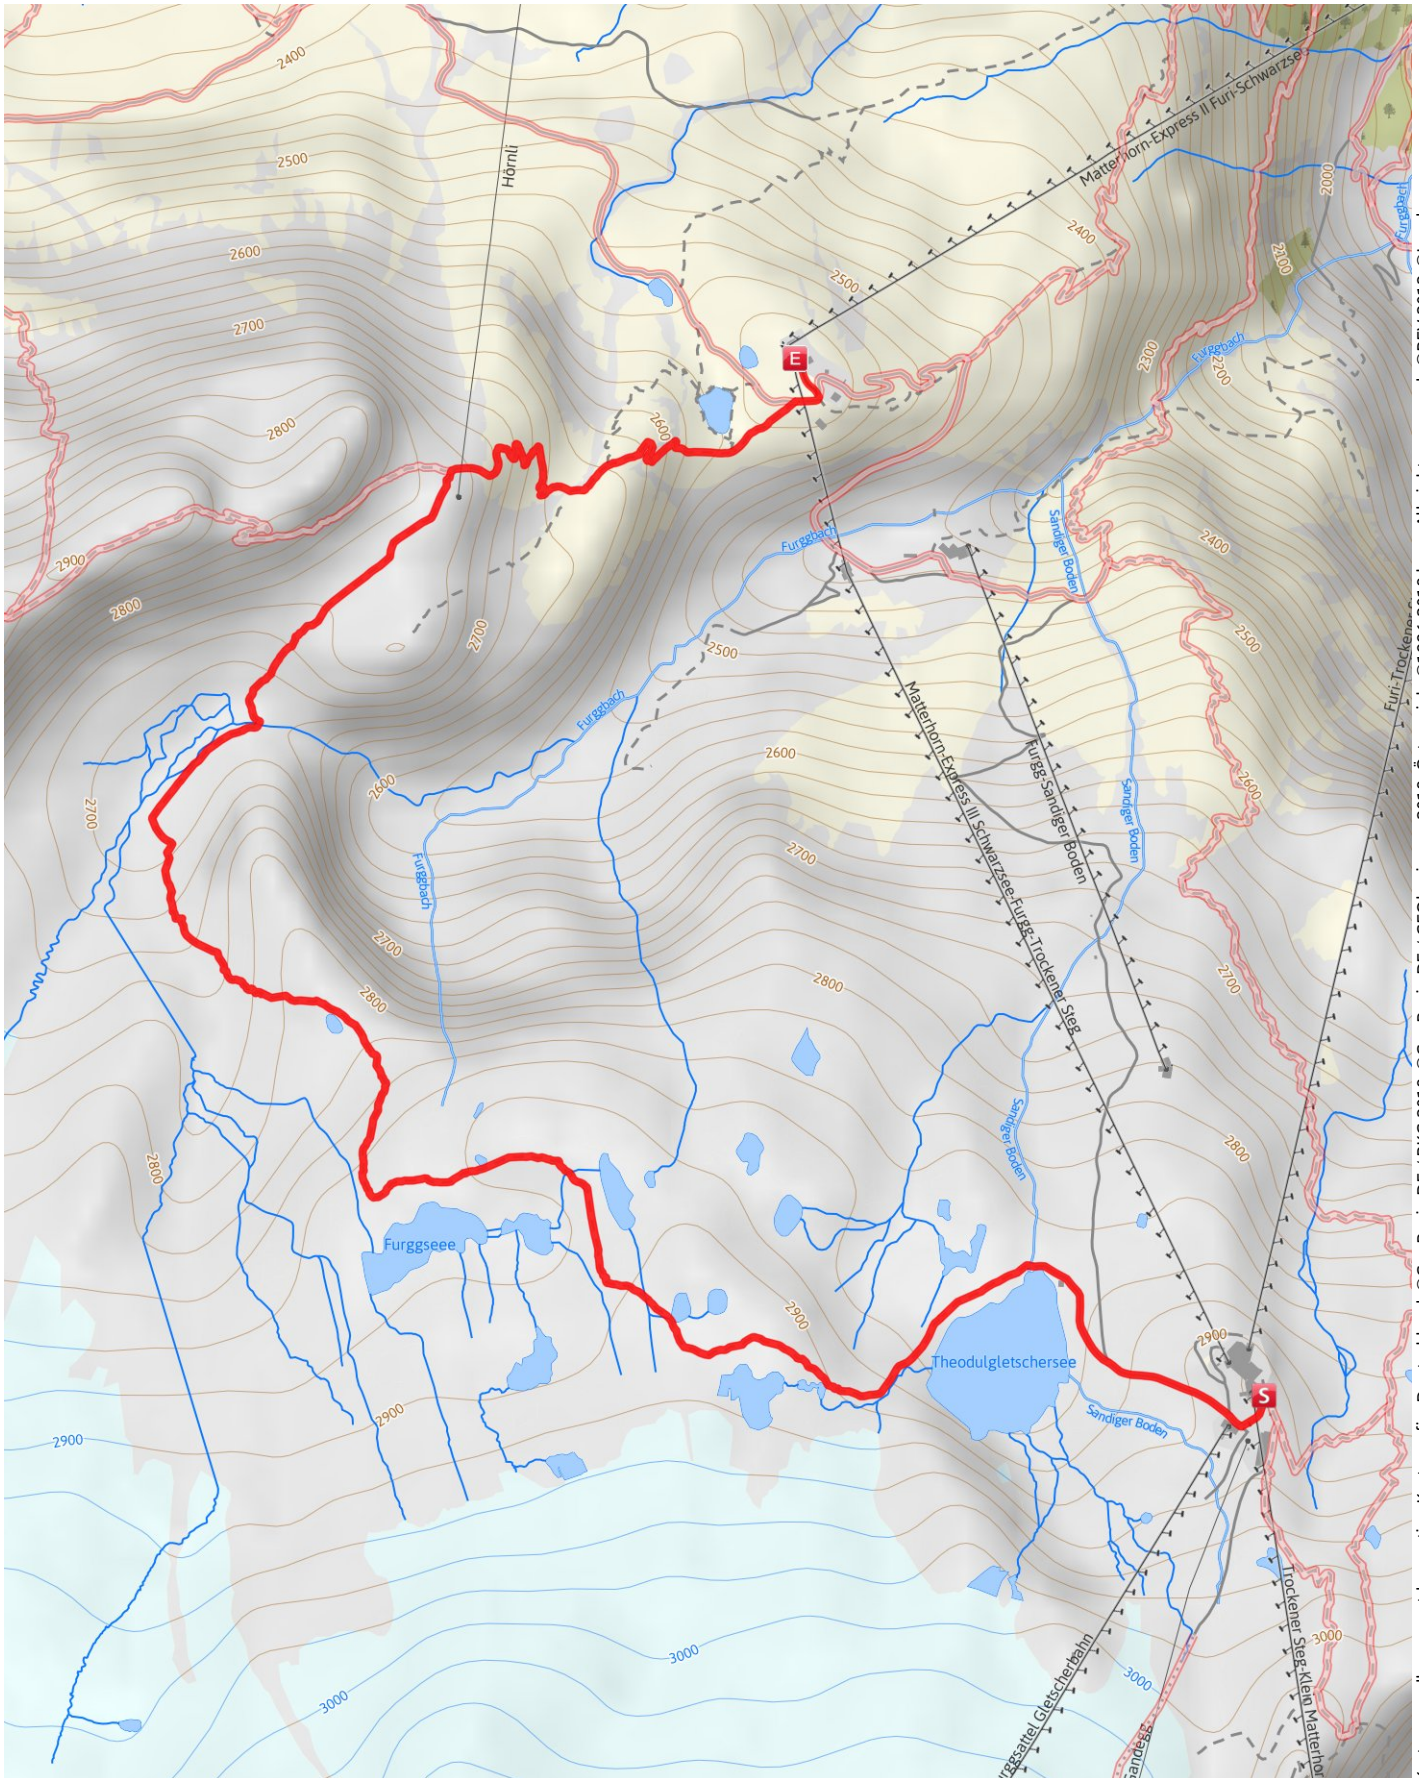

Themenweg

Matterhorn Glacier Trail

Länge 6,5 km **Dauer** 2:00 h **Höhe** ▲ 188 m ▼ 534 m

Kartengrundlagen: outdooractive Kartografie; Deutschland: ©GeoBasis-DE / BKG 2018, ©GeoBasis-nrw 2018, Österreich: ©1996-2018 here. All rights reserved, ©BEV 2012, ©Land Vorarlberg, Italien: ©1994-2018 here. All rights reserved, ©Autonome Provinz Bozen – Südtirol – Abteilung Natur, Landschaft und Raumentwicklung, Schweiz: Geodata ©swisstopo