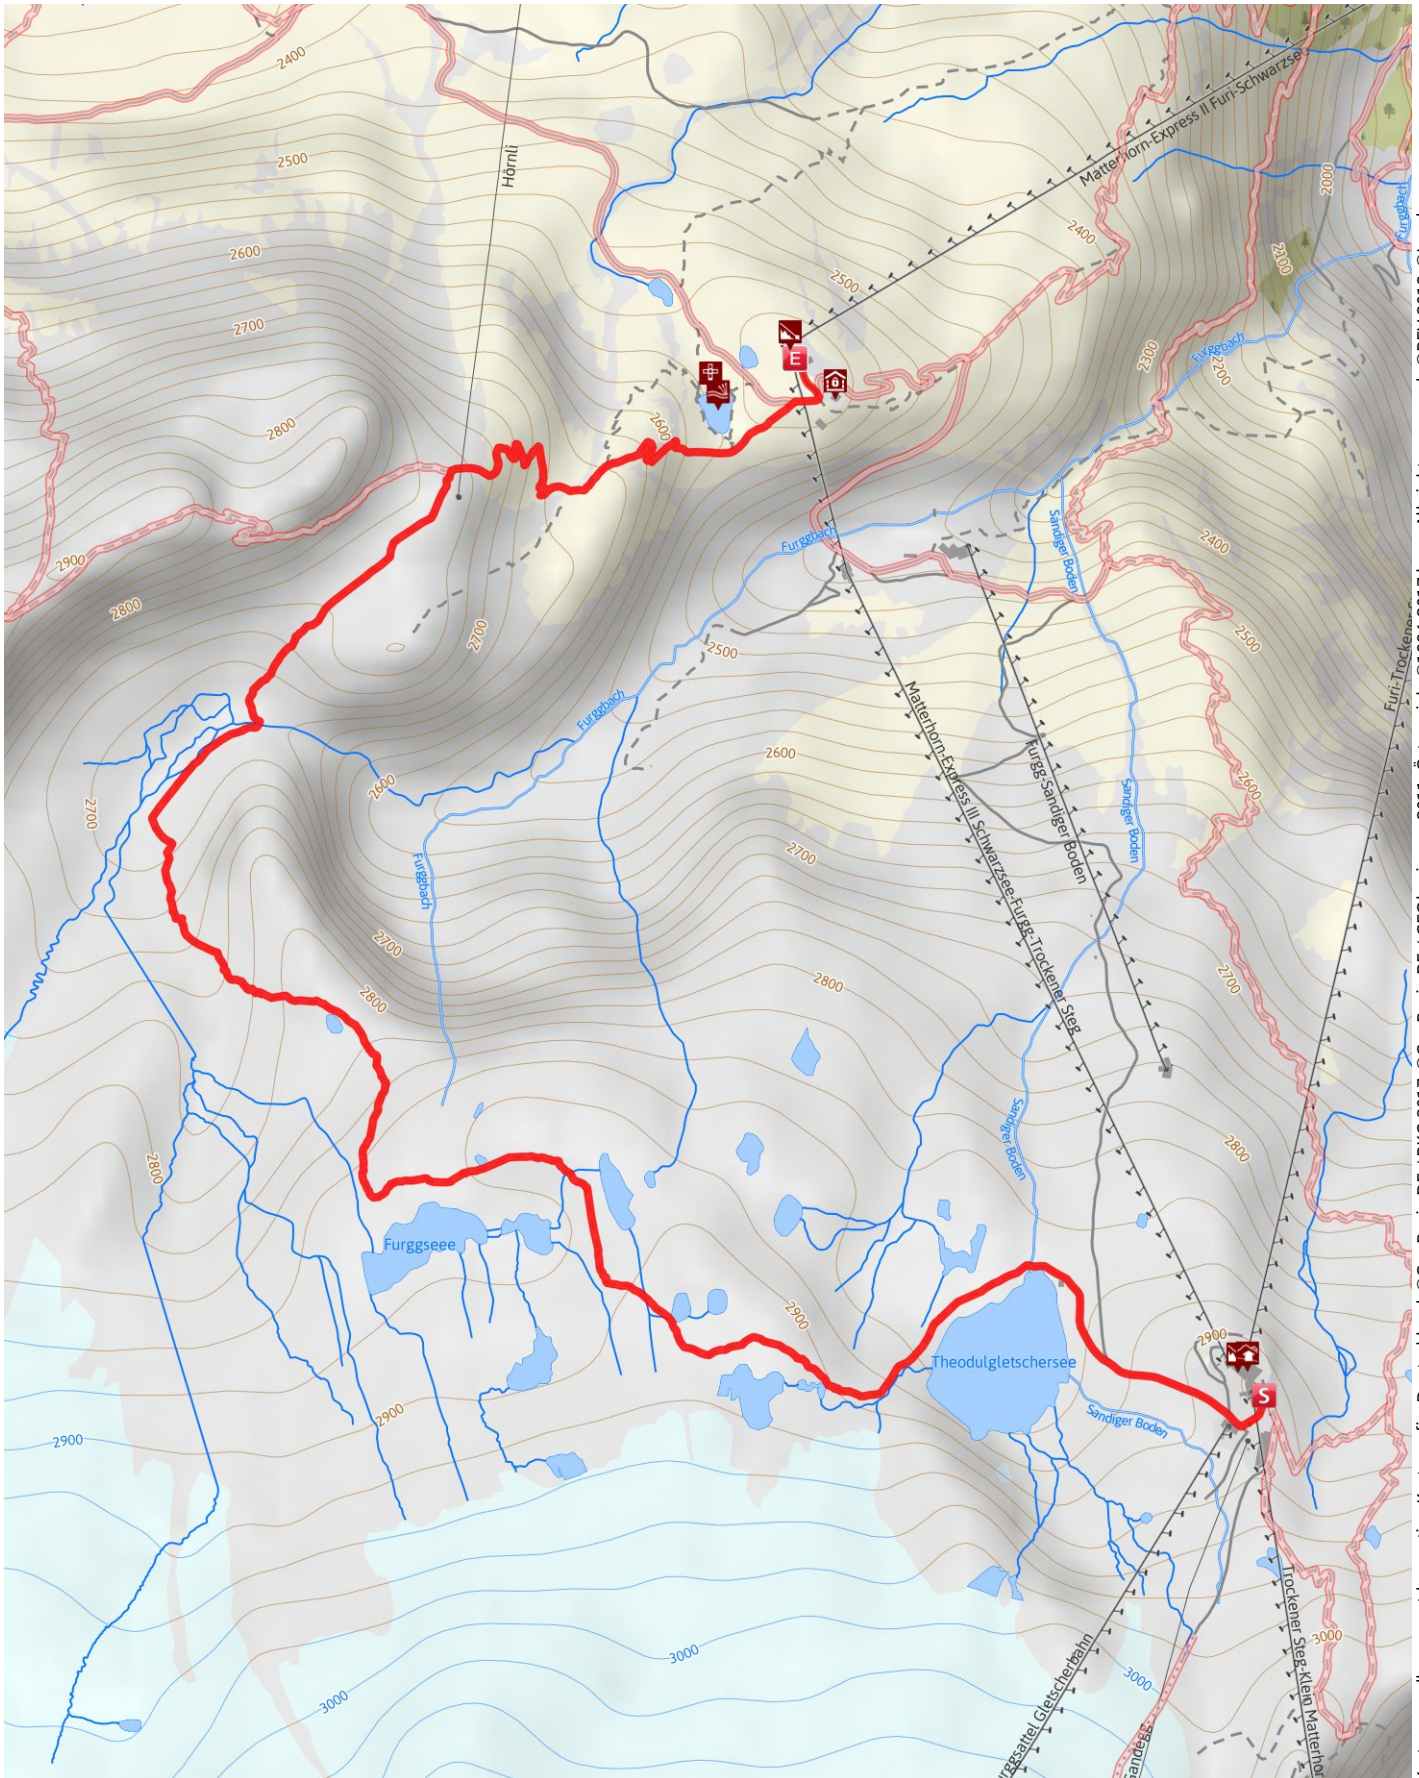

Matterhorn Glacier Trail

Länge 6,5 km **Dauer** 2:00 h **Höhenmeter** ▲ 188 m ▼ 534 m

Kartengrundlagen: outdooractive Kartografie; Deutschland: ©GeoBasis-DE / BKG 2017, ©GeoBasis-nrw 2011, Österreich: ©1996-2017 here. All rights reserved, ©BEV 2012, ©Land Vorarlberg, Italien: ©1994-2017 here. All rights reserved, ©Autonome Provinz Bozen – Südtirol – Abteilung Natur, Landschaft und Raumentwicklung, Schweiz: Geodata ©swisstopo