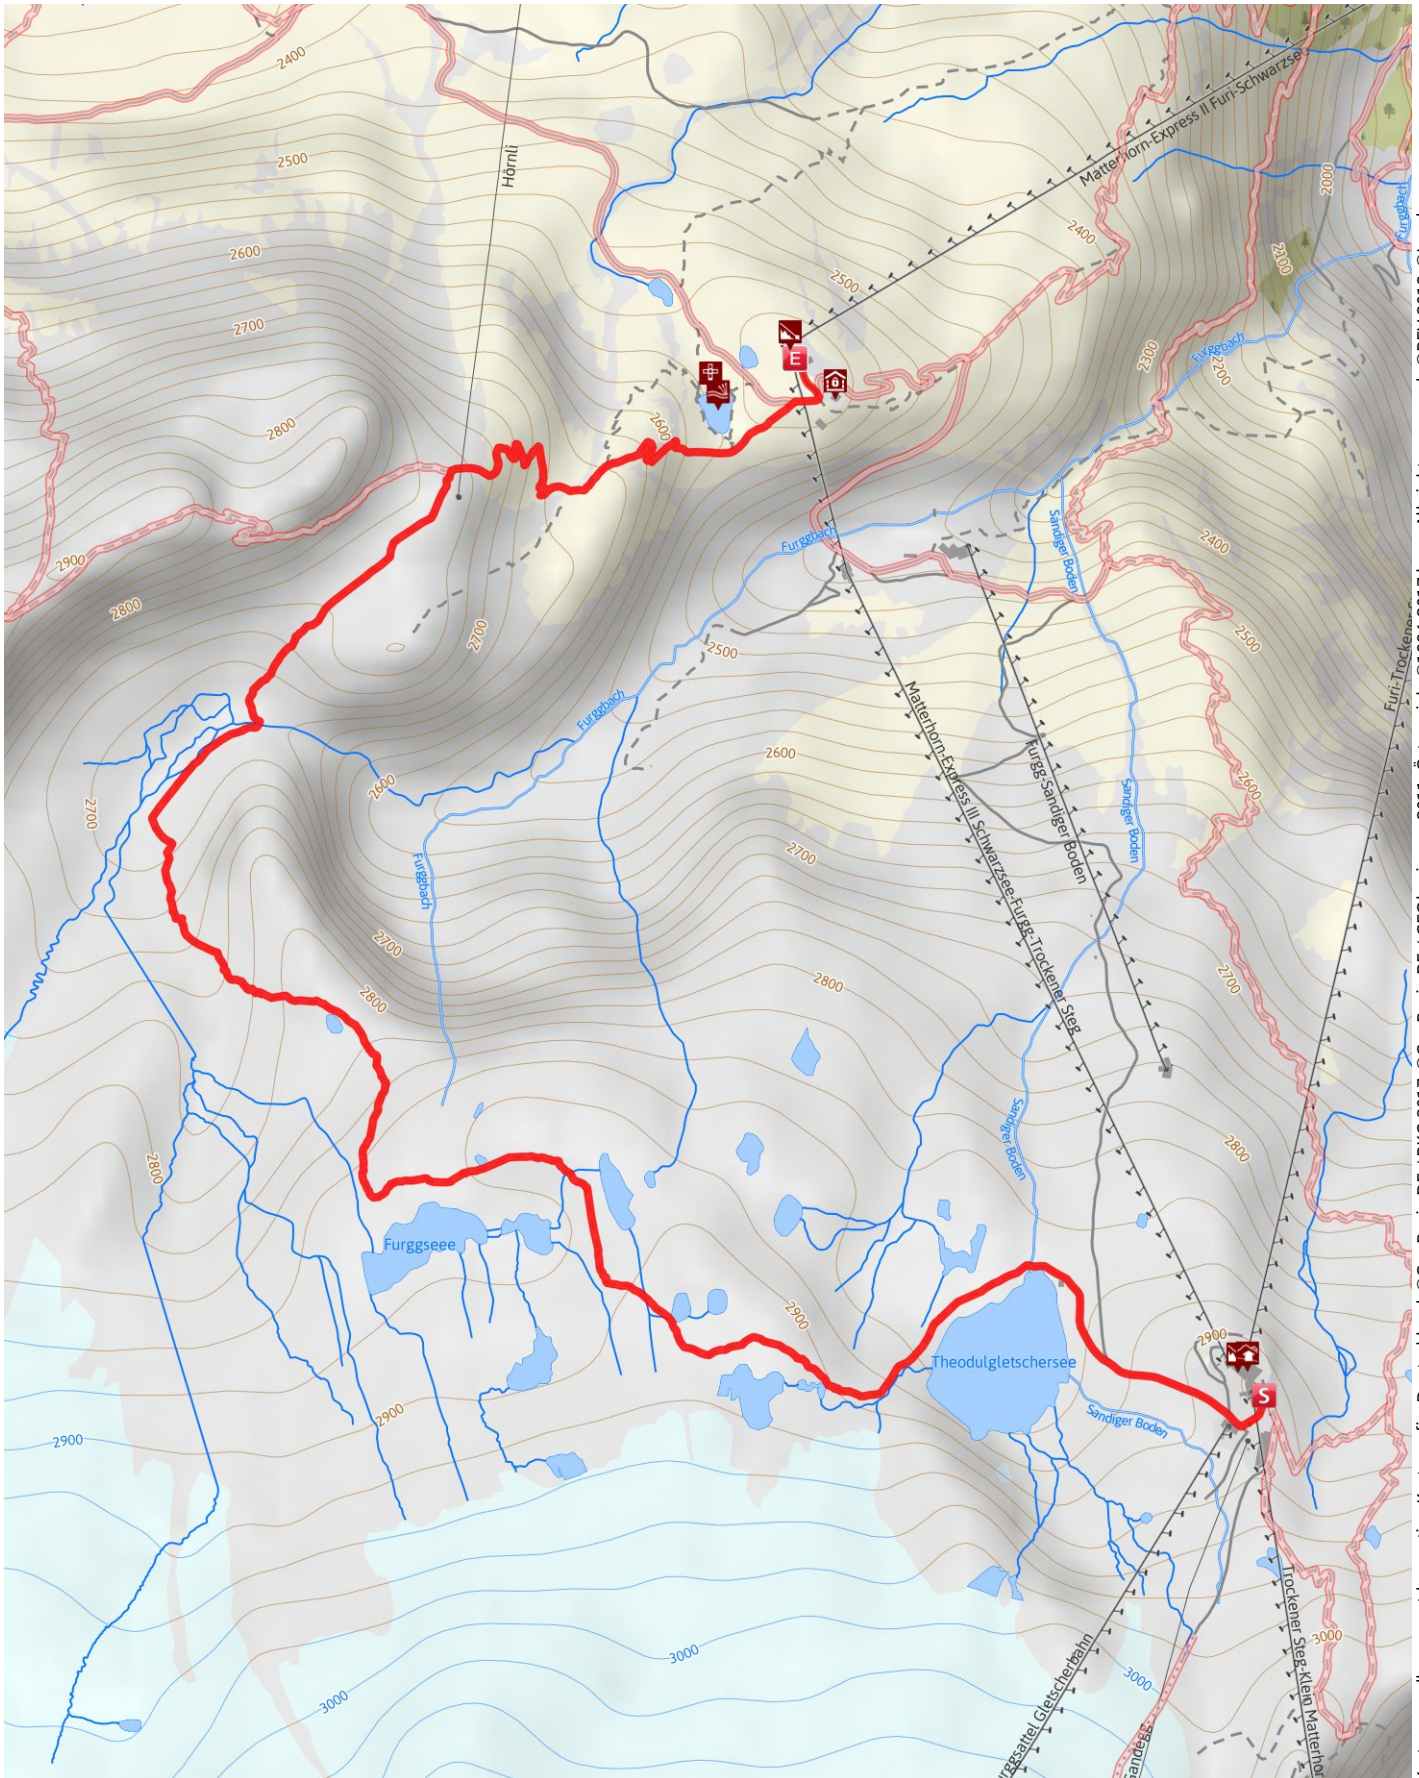

# Matterhorn Glacier Trail

**Länge** 6,5 km    **Dauer** 2:00 h    **Höhenmeter** ▲ 188 m ▼ 534 m

Kartengrundlagen: outdooractive Kartografie; Deutschland: ©GeoBasis-DE / BKG 2017, ©GeoBasis-DE / Österreich: ©1996-2017 here. All rights reserved, ©BEV 2012, ©Land Vorarlberg, Italien: ©1994-2017 here. All rights reserved, ©Autonome Provinz Bozen – Südtirol – Abteilung Natur, Landschaft und Raumentwicklung, Schweiz: Geodata ©swisstopo