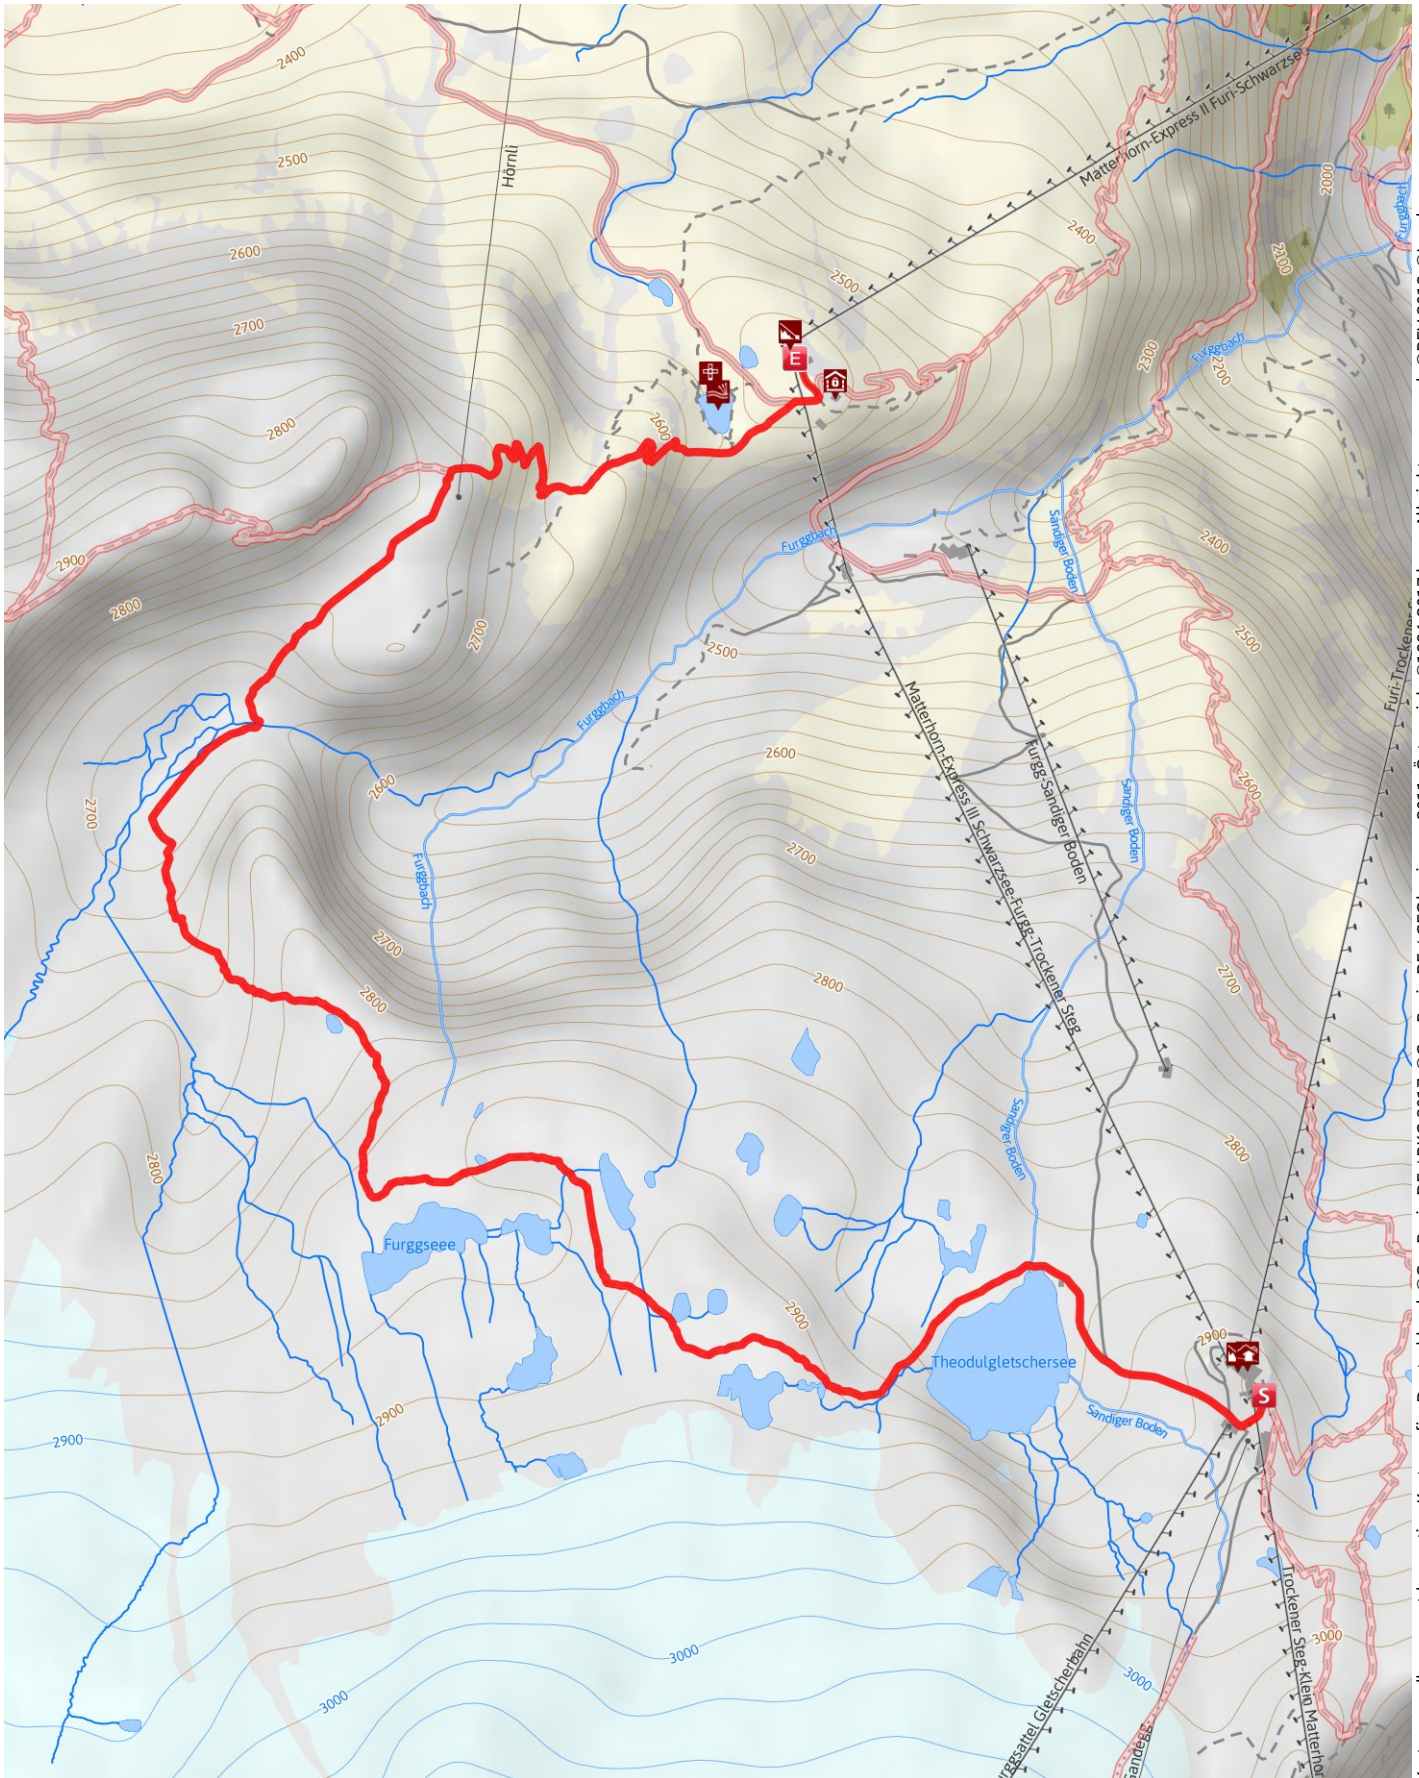

Matterhorn Glacier Trail

Länge 6,5 km Dauer 2:00 h Höhenmeter ▲ 188 m ▼ 534 m

Kartengrundlagen: outdooractive Kartografie; Deutschland: ©GeoBasis-DE / BKG 2017, ©GeoBasis-DE / Österreich: ©1996-2017 here. All rights reserved, ©BEV 2012, ©Land Vorarlberg, Italien: ©1994-2017 here. All rights reserved, ©Autonome Provinz Bozen – Südtirol – Abteilung Natur, Landschaft und Raumentwicklung, Schweiz: Geodata ©swisstopo