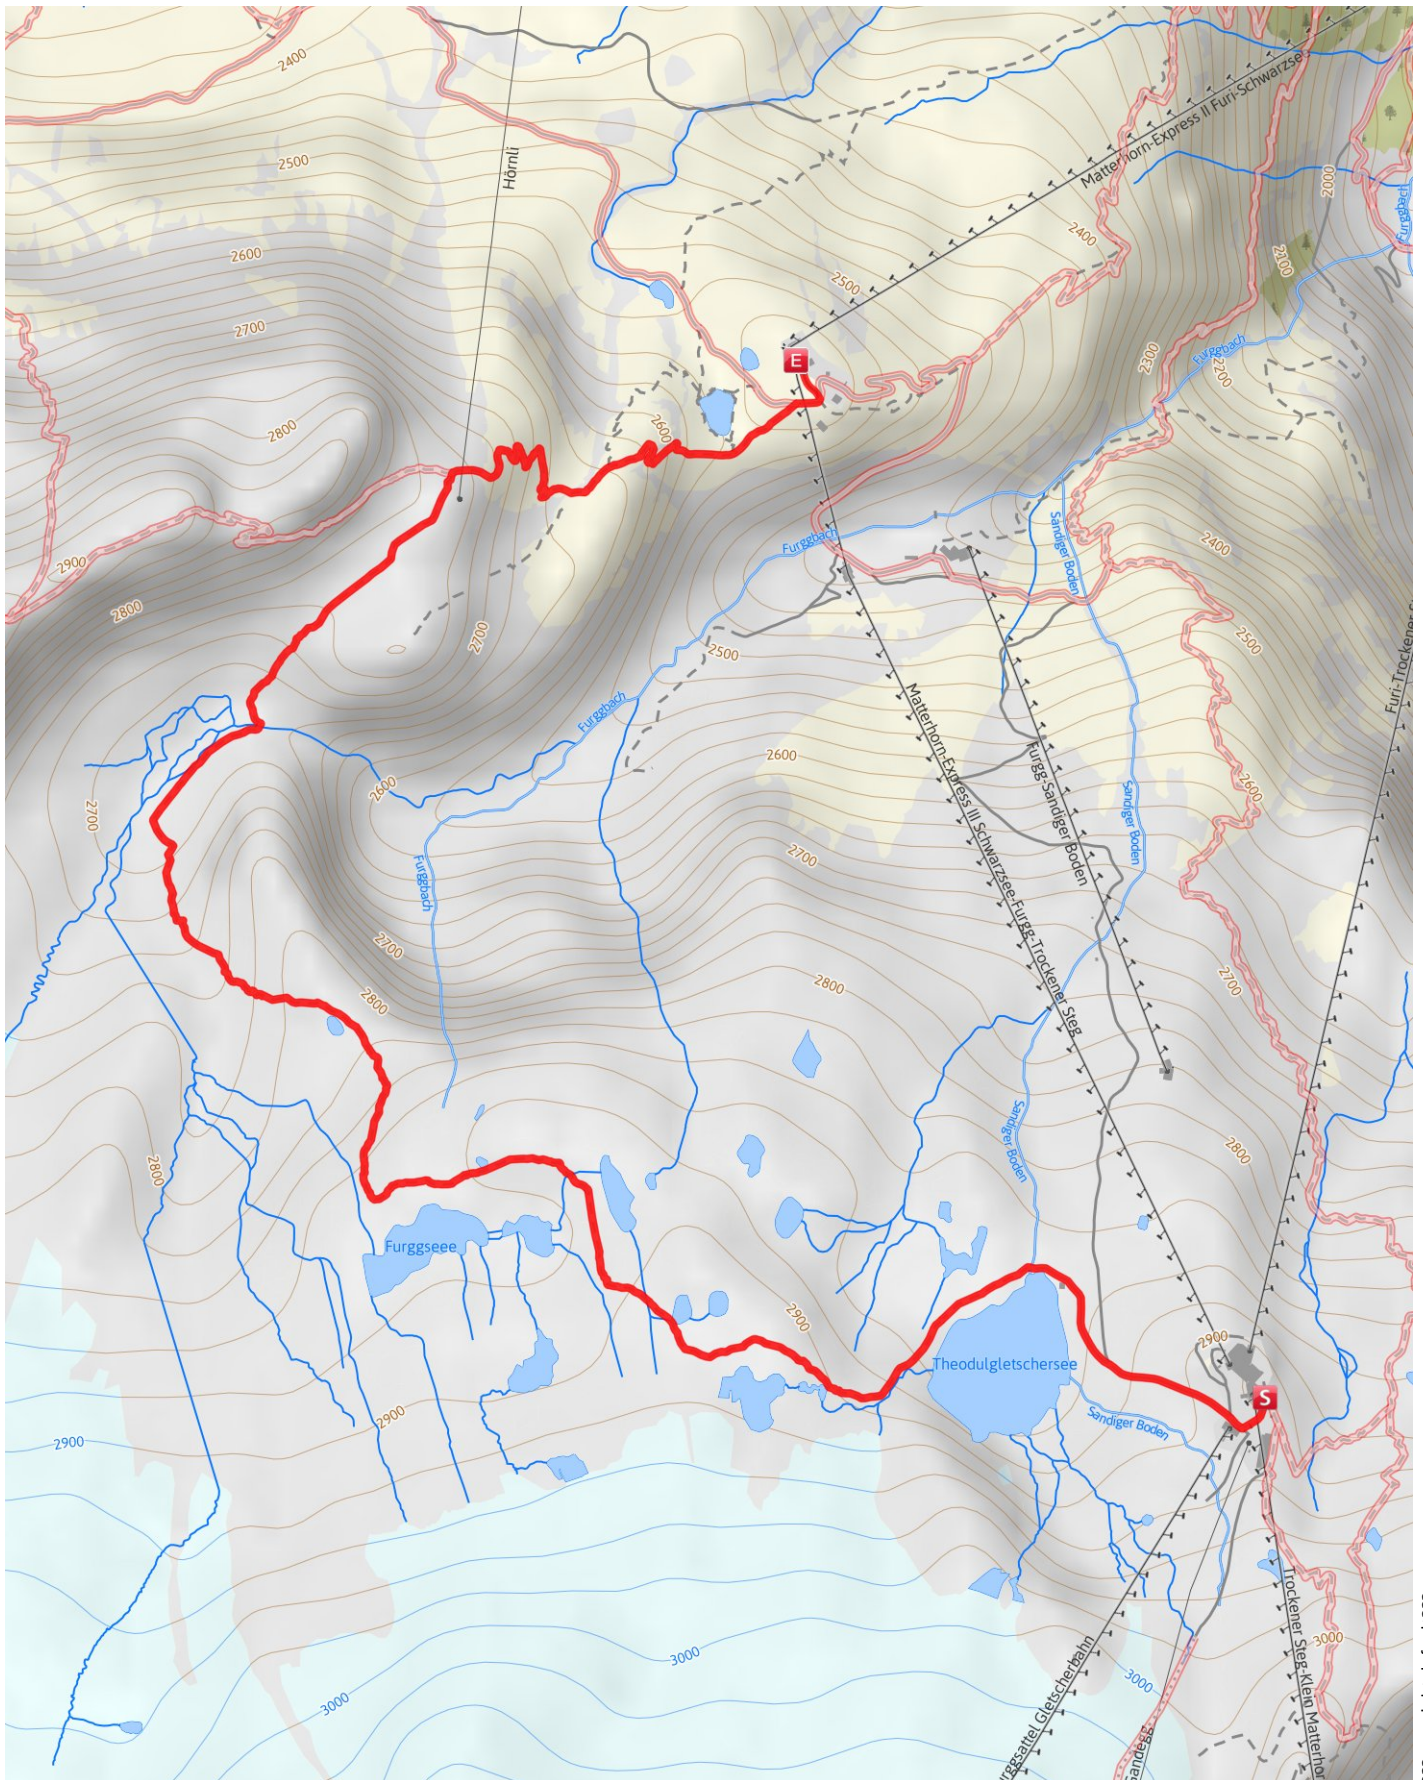

Themenweg

Matterhorn Glacier Trail

Länge 6,5 km **Dauer** 2:00 h **Höhe** ▲ 188 m ▼ 534 m

???:copyright.default???