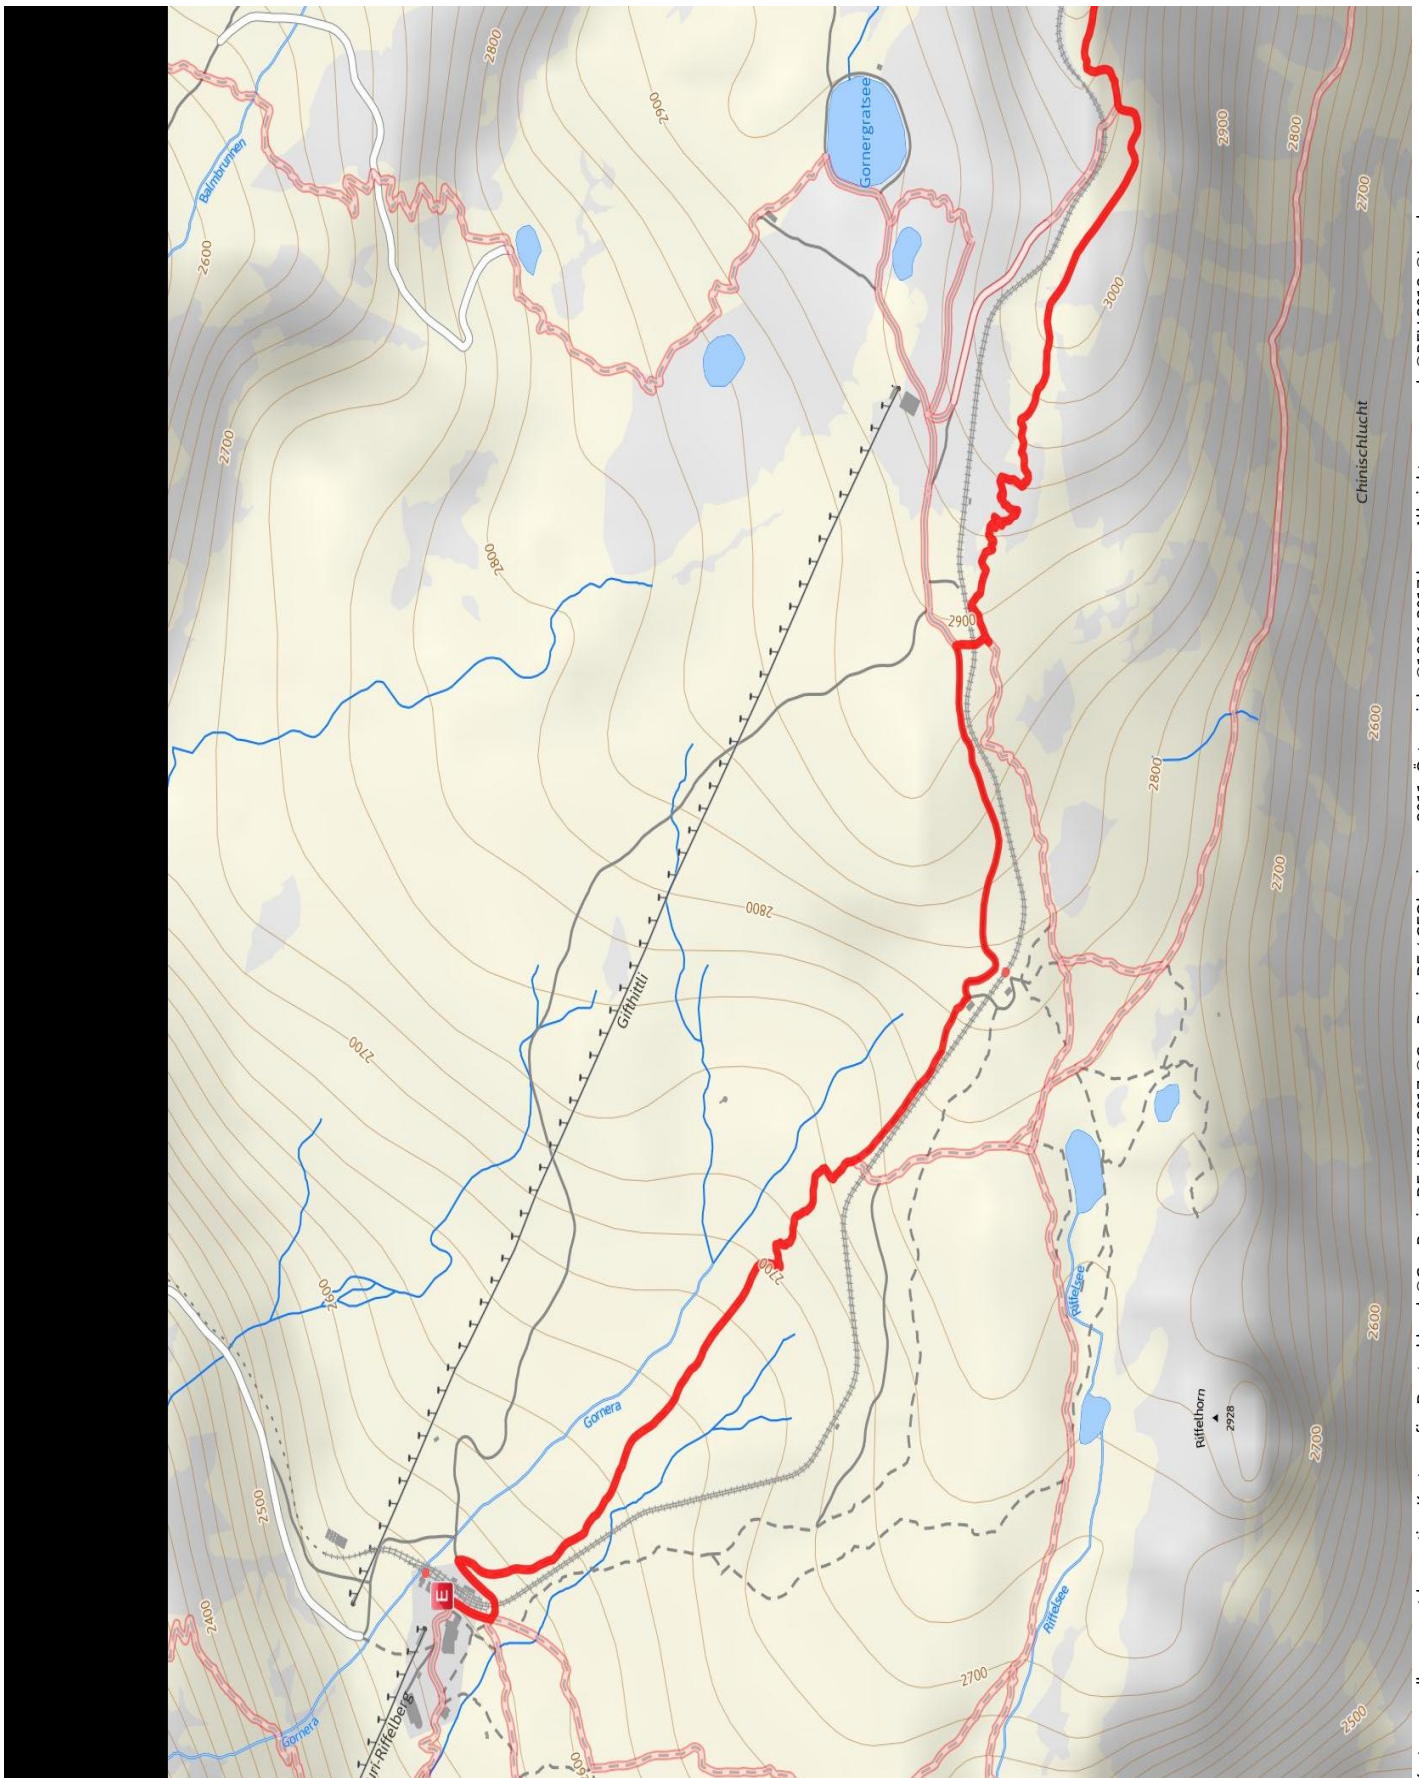

Regionaler Wanderweg

Sonnenweg

Länge 3,2 km **Dauer** 1:05 h **Höhe** ▲ 18 m ▼ 519 m

Kartengrundlagen: outdooractive Kartografie; Deutschland: ©GeoBasis-DE / BKG 2017, ©GeoBasis-nrw 2011, Österreich: ©1996-2017 here. All rights reserved, ©BEV 2012, ©Land Vorarlberg, Italien: ©1994-2017 here. All rights reserved, ©Autonome Provinz Bozen – Südtirol – Abteilung Natur, Landschaft und Raumentwicklung, Schweiz: Geodata ©swisstopo