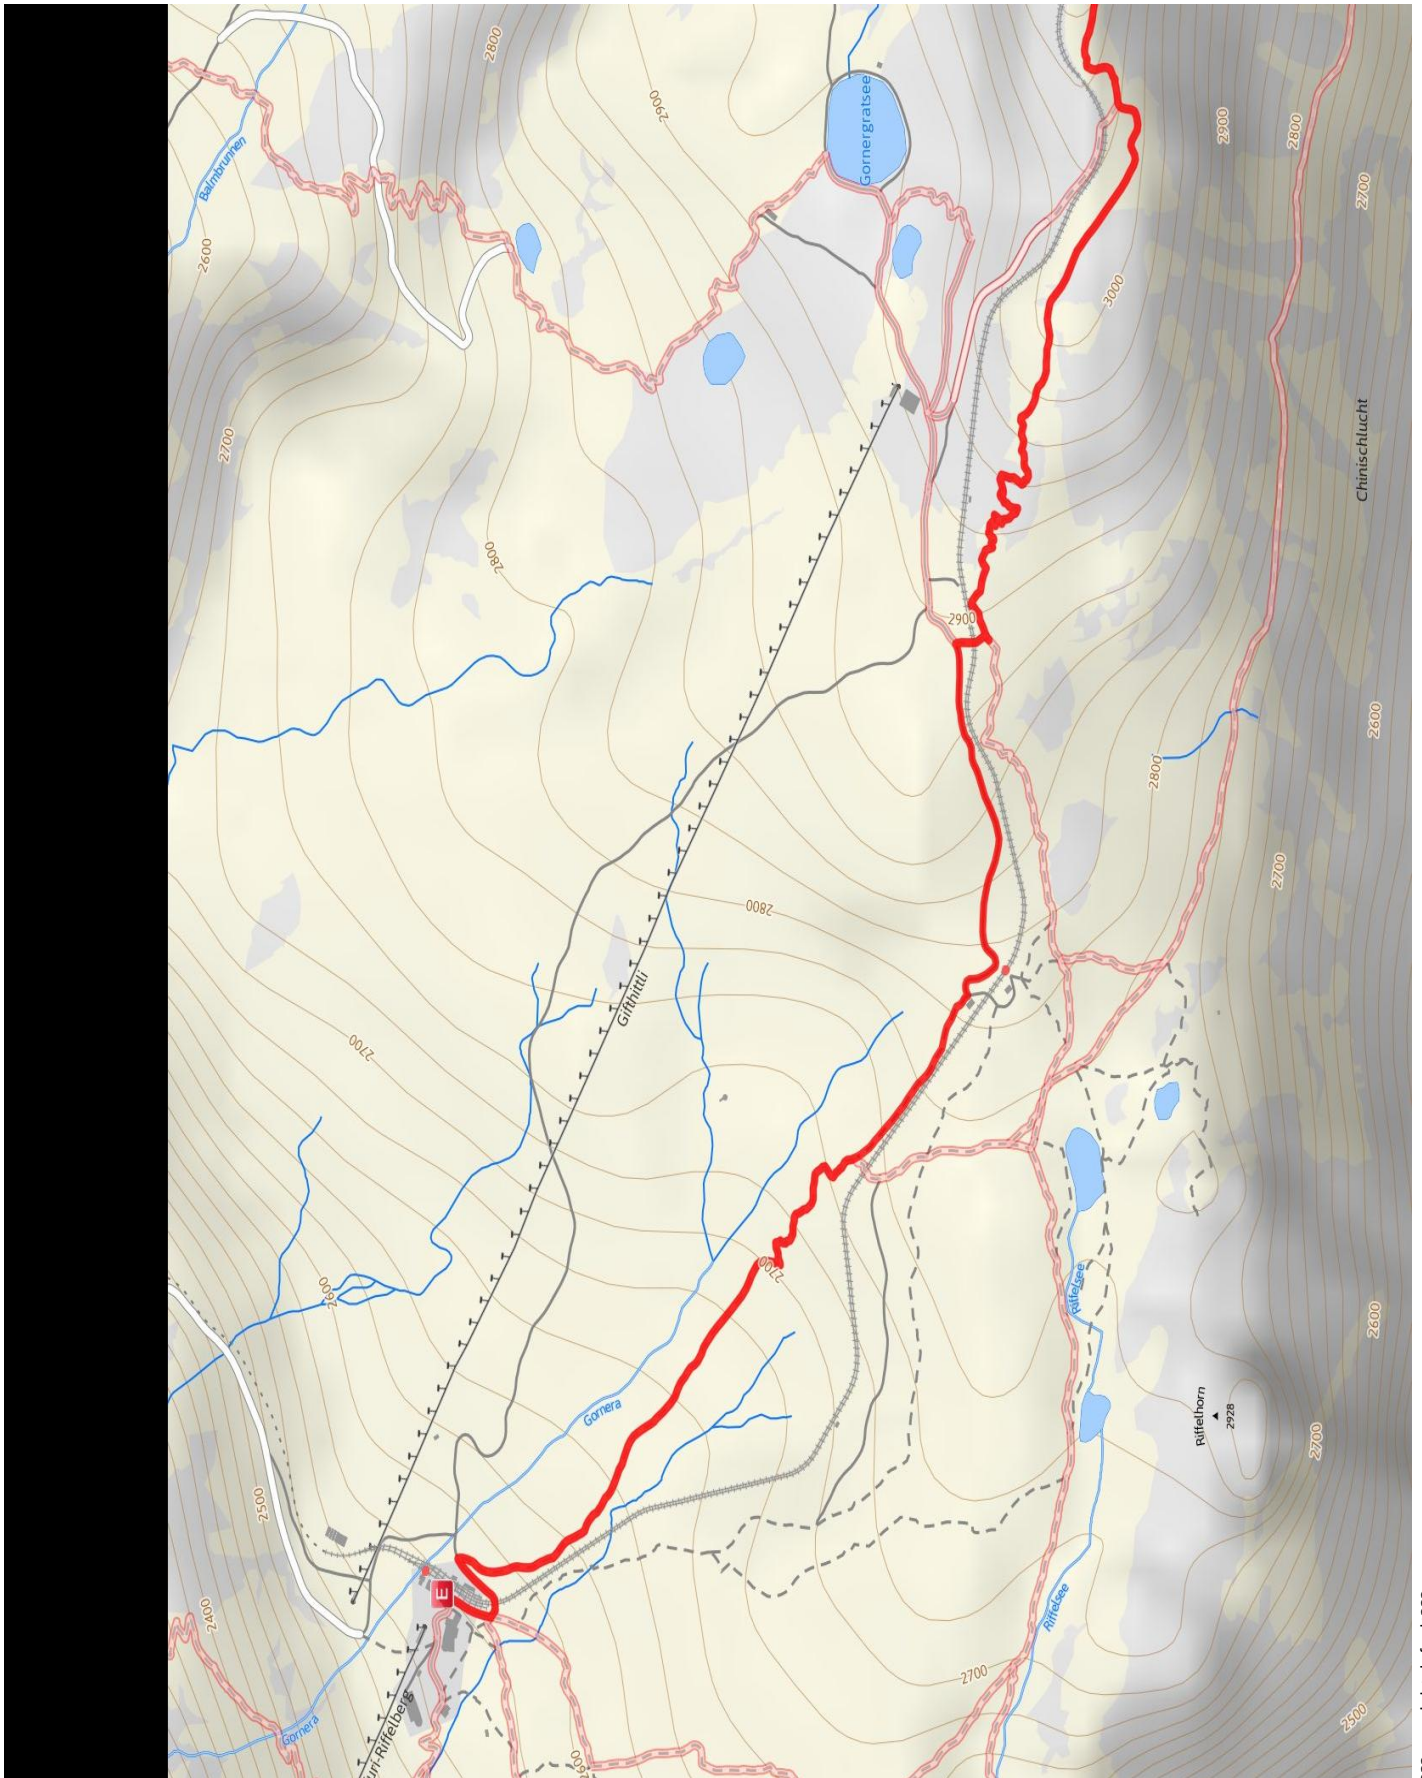

# Regionaler Wanderweg

## Sonnenweg

**Länge** 3,2 km    **Dauer** 1:05 h    **Höhe** ▲ 18 m ▼ 519 m

???:copyright.default???