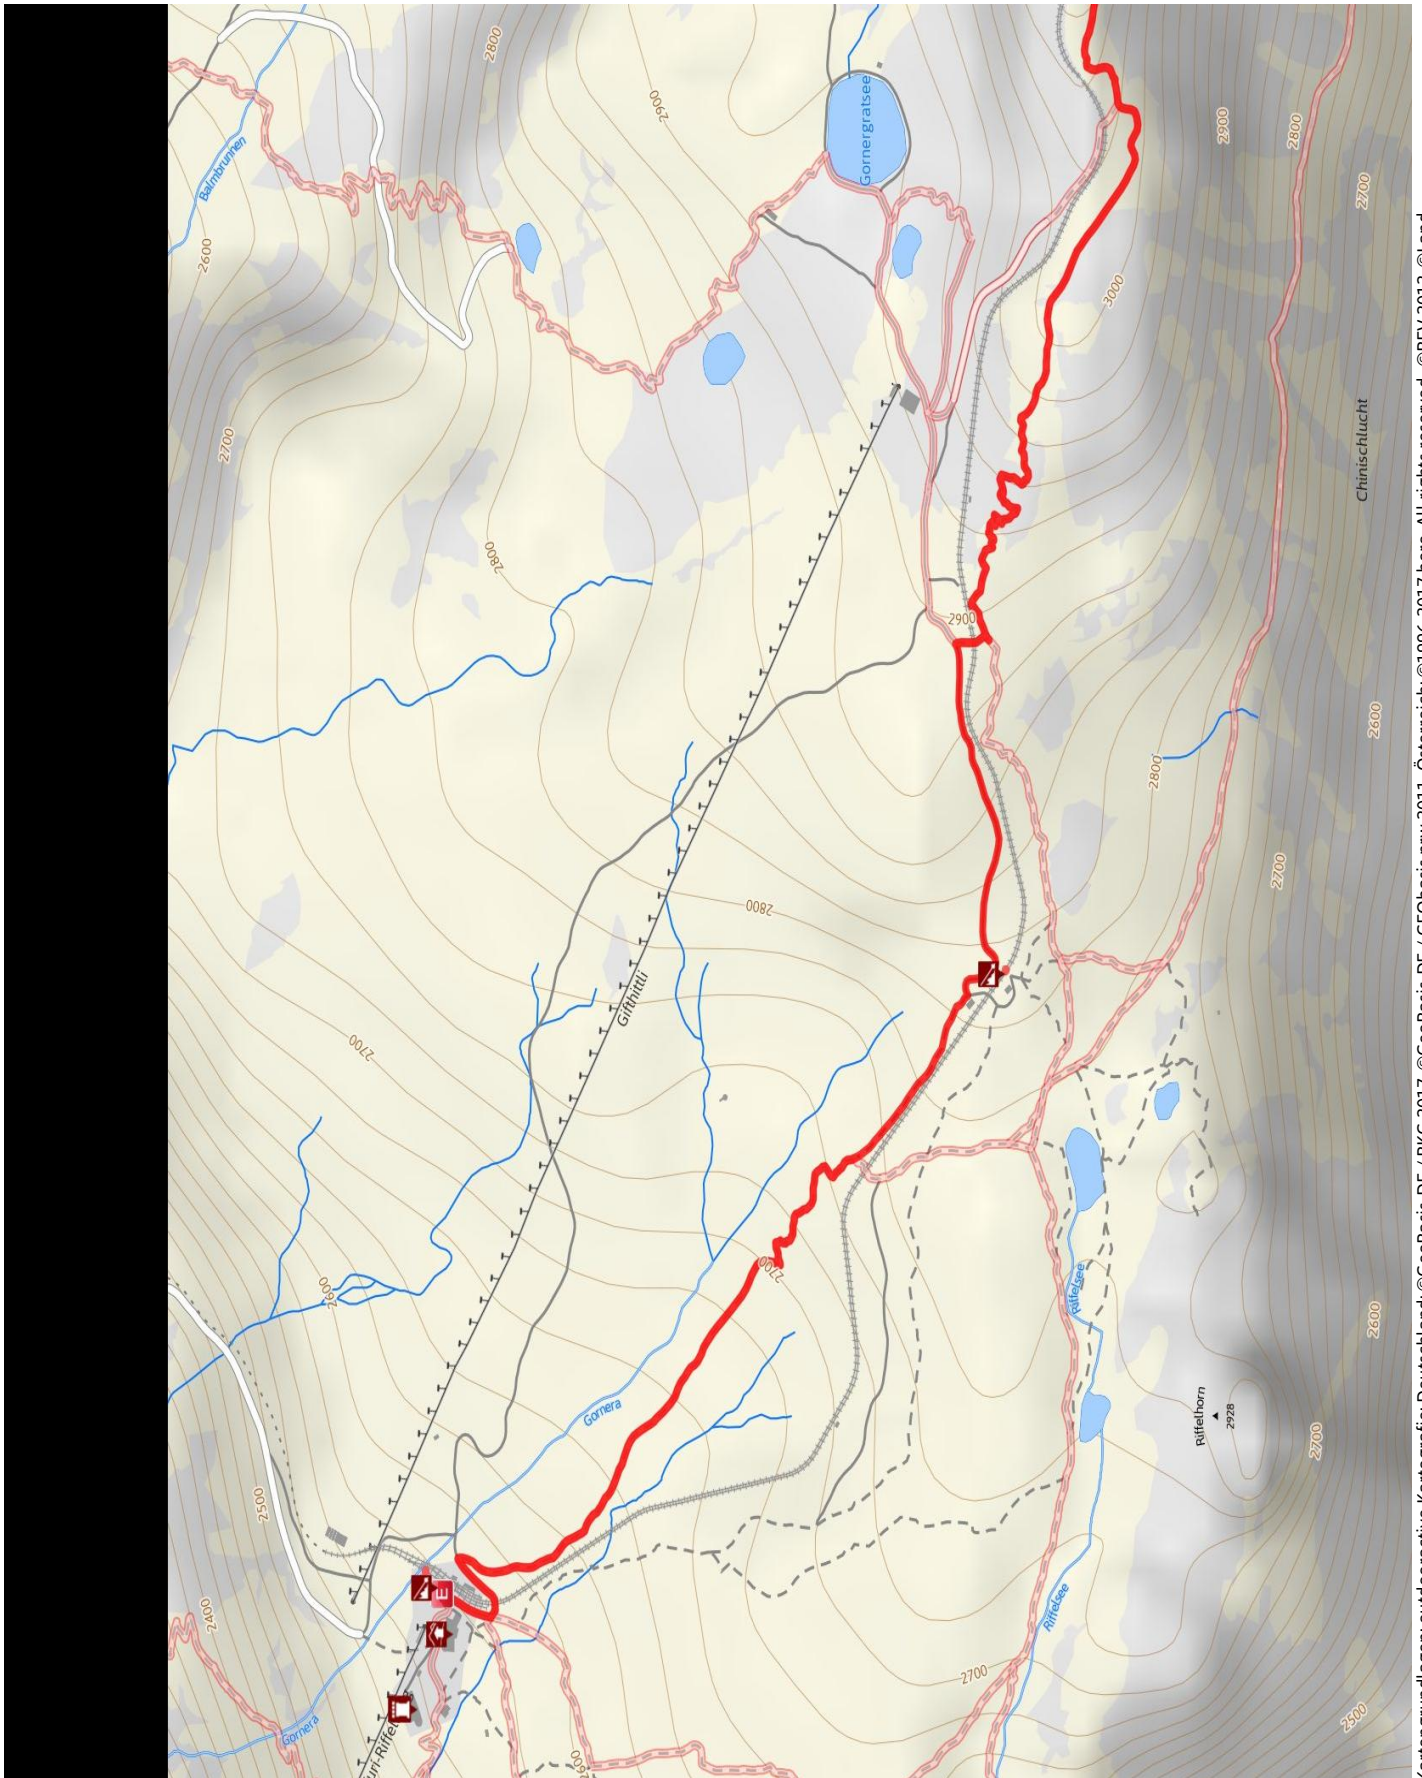

Sonnenweg

Länge 3,2 km Dauer 1:05 h Höhenmeter ▲ 18 m ▼ 519 m

Kartengrundlagen: outdooractive Kartografie; Deutschland: ©GeoBasis-DE / BKG 2017, ©GeoBasis-nrw 2011, Österreich: ©1996-2017 here. All rights reserved, ©BEV 2012, ©Land Vorarlberg, Italien: ©1994-2017 here. All rights reserved, ©Autonome Provinz Bozen – Südtirol – Abteilung Natur, Landschaft und Raumentwicklung, Schweiz: Geodata ©swisstopo