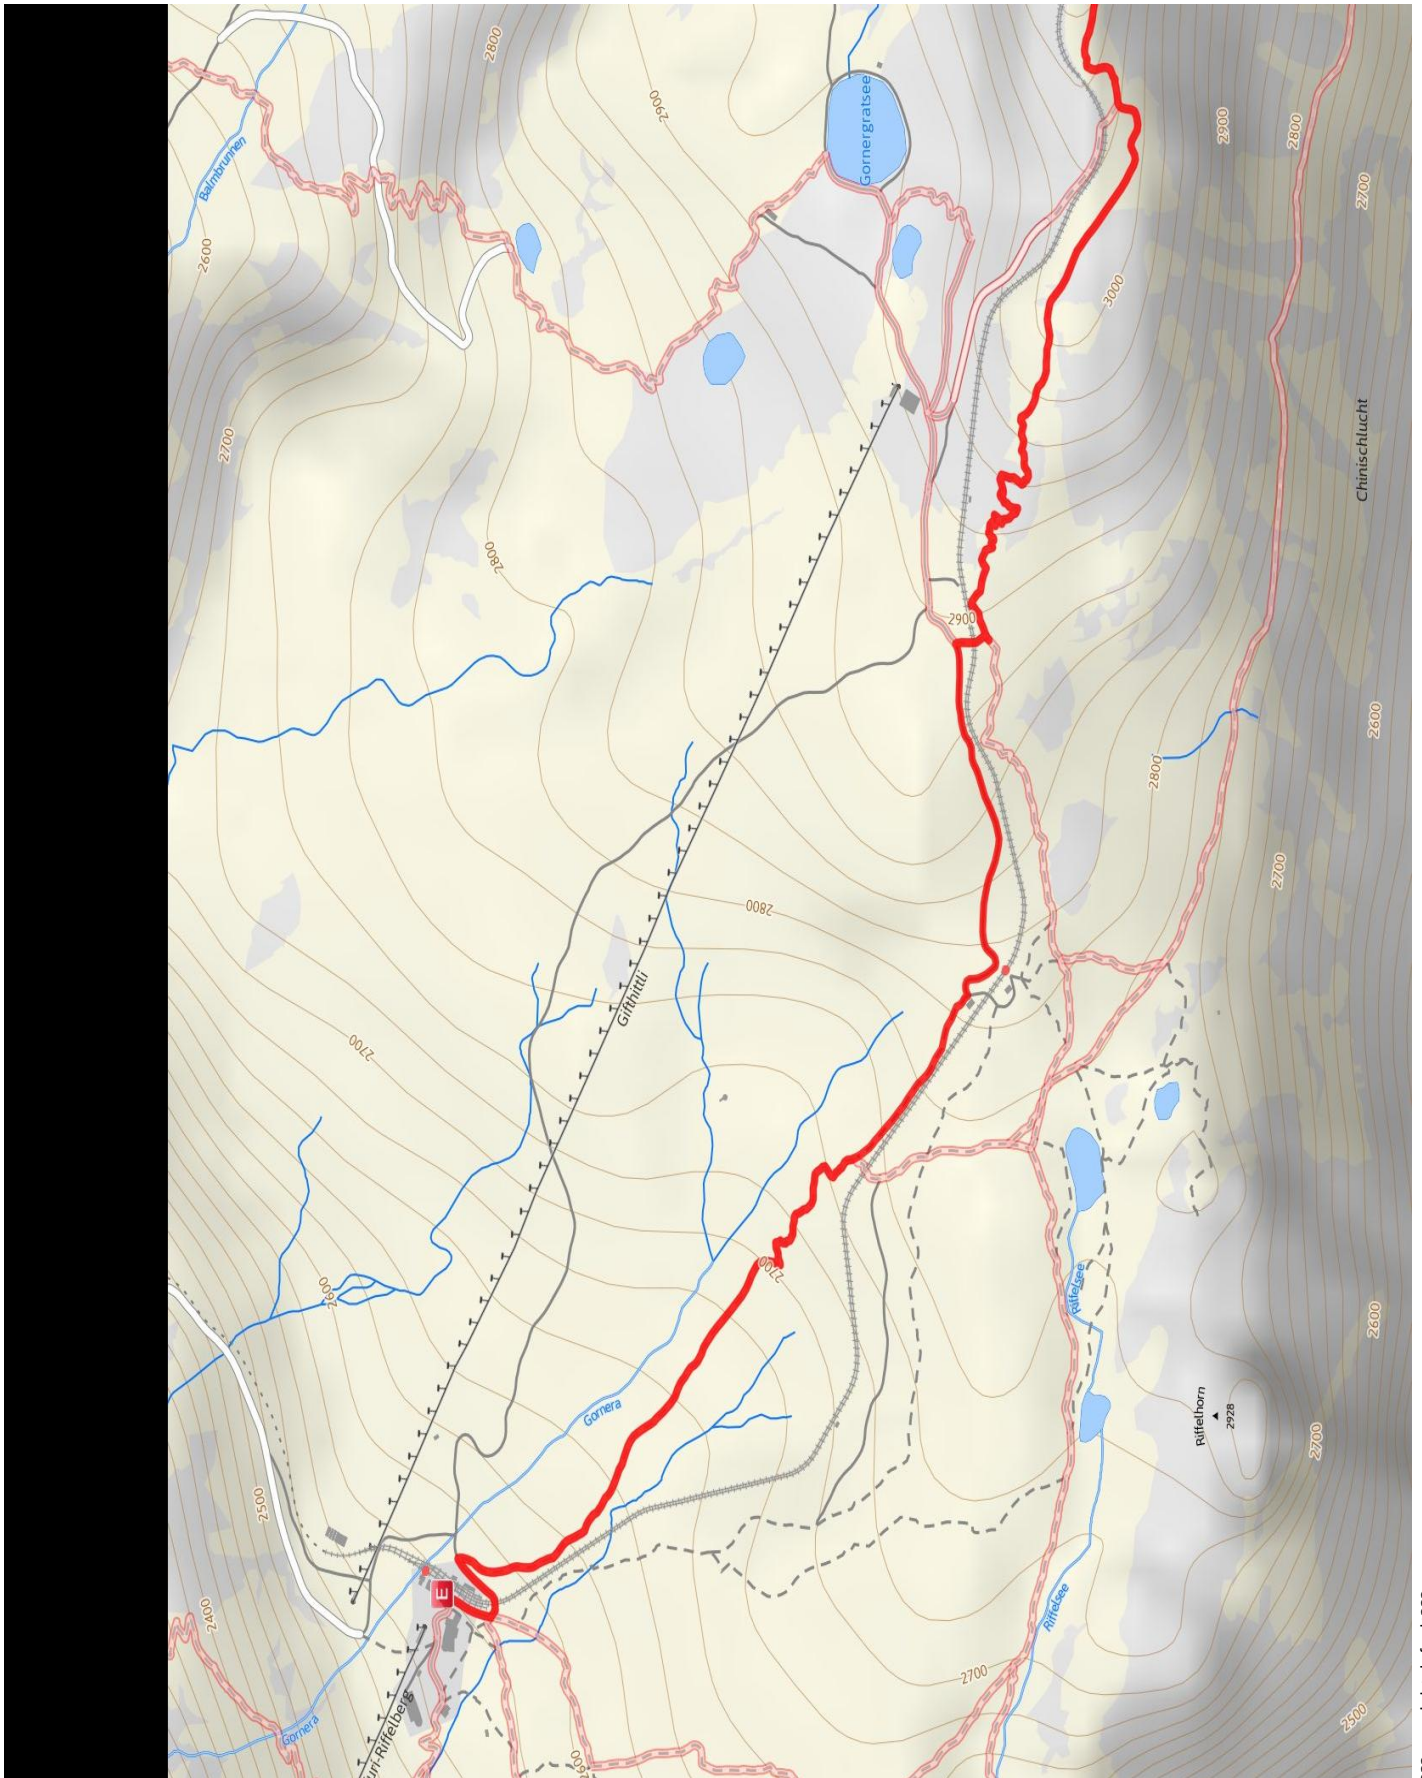

Regionaler Wanderweg

Sonnenweg

Länge 3,2 km **Dauer** 1:05 h **Höhe** ▲ 18 m ▼ 519 m

???:copyright.default???