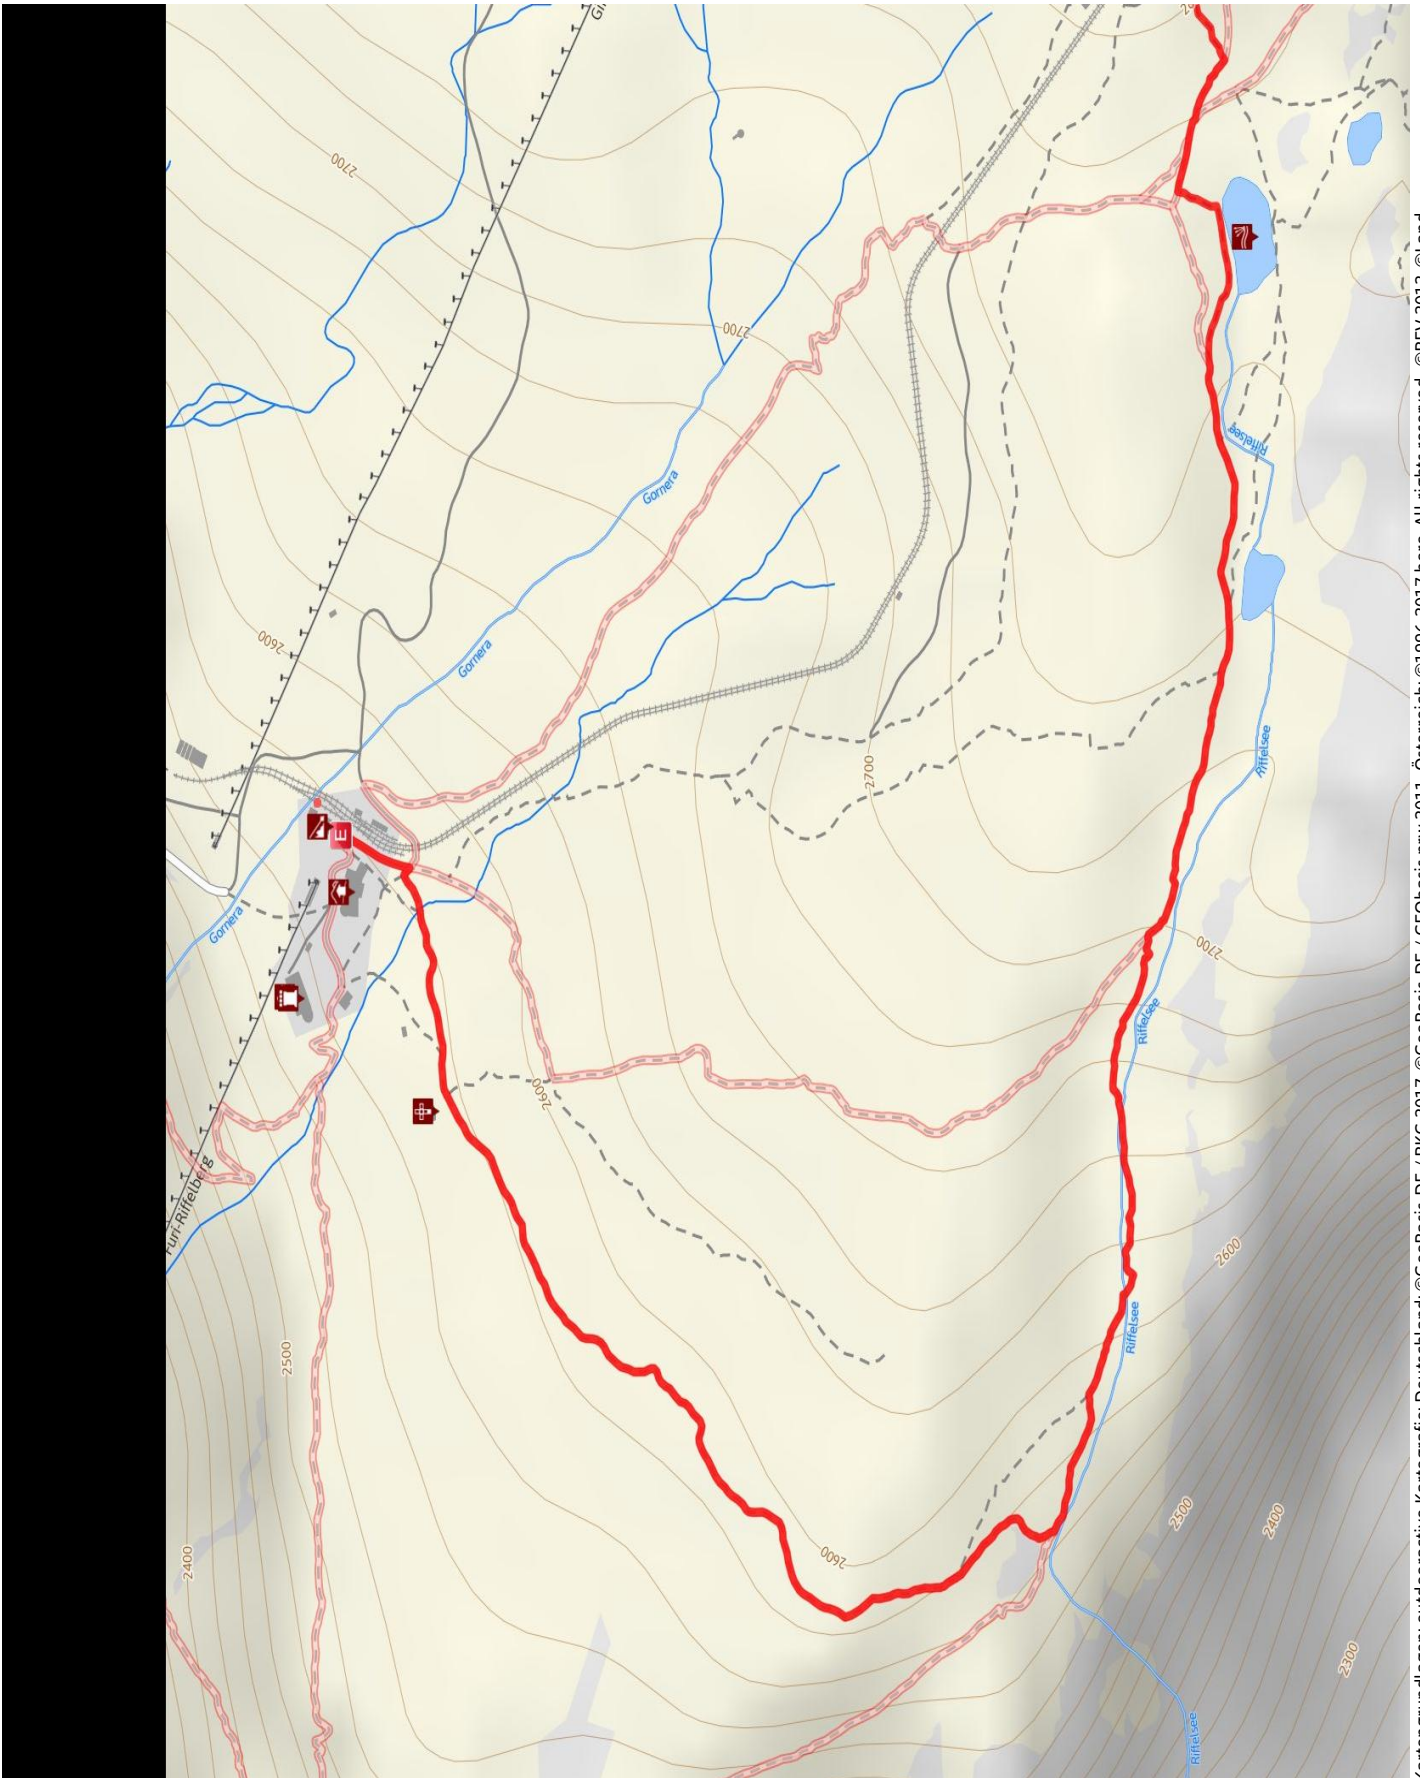

## Riffelseweg

**Länge** 3,0 km **Dauer** 1:00 h **Höhenmeter** ▲ 53 m ▼ 289 m

Kartengrundlagen: outdooractive Kartografie; Deutschland: ©GeoBasis-DE / BKG 2017, ©GeoBasis-nrw 2011, Österreich: ©1996-2017 here. All rights reserved., ©BEV 2012, ©Land Vorarlberg, Italien: ©1994-2017 here. All rights reserved., ©Autonome Provinz Bozen – Südtirol – Abteilung Natur, Landschaft und Raumentwicklung, Schweiz: Geodata ©swisstopo