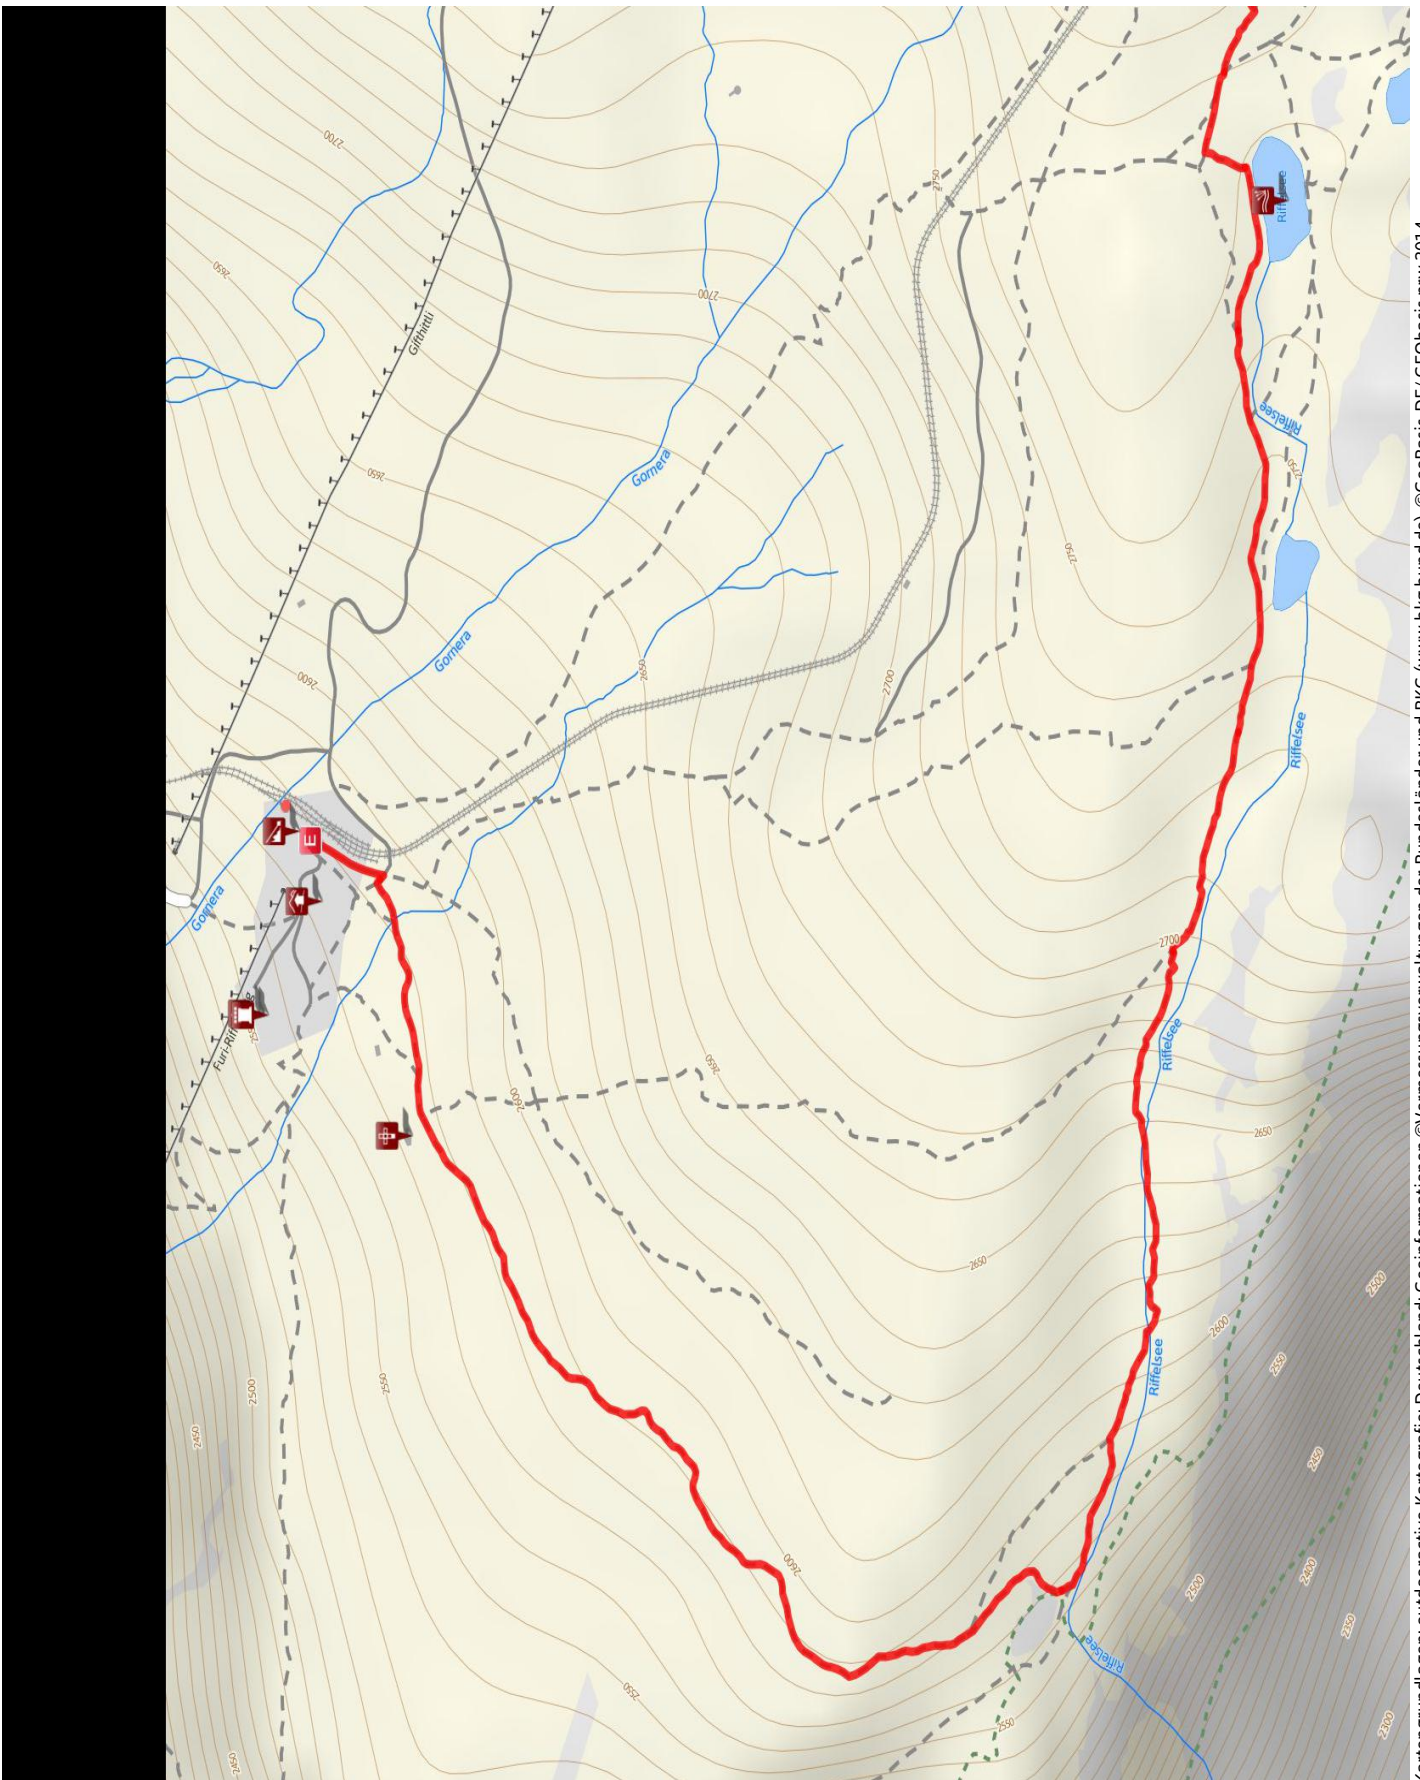

Riffelseeweg

Länge 3,0 km **Dauer** 1:00 h **Höhenmeter** ▲ 53 m ▼ 289 m

Kartengrundlagen: outdooractive Kartografie; Deutschland: Vermessungsverwaltungen der Bundesländer und BKG (www.bkg.bund.de), ©GeoBasis-DE/ GEObasis.nrw 2014, Österreich: ©1996-2014 here. All rights reserved., ©BEV 2012, ©Land Vorarlberg, Italien: ©1994-2014 here. All rights reserved., ©Autonome Provinz Bozen – Südtirol – Abteilung Natur, Landschaft und Raumentwicklung, Schweiz: Geodata ©swisstopo (5704002735)