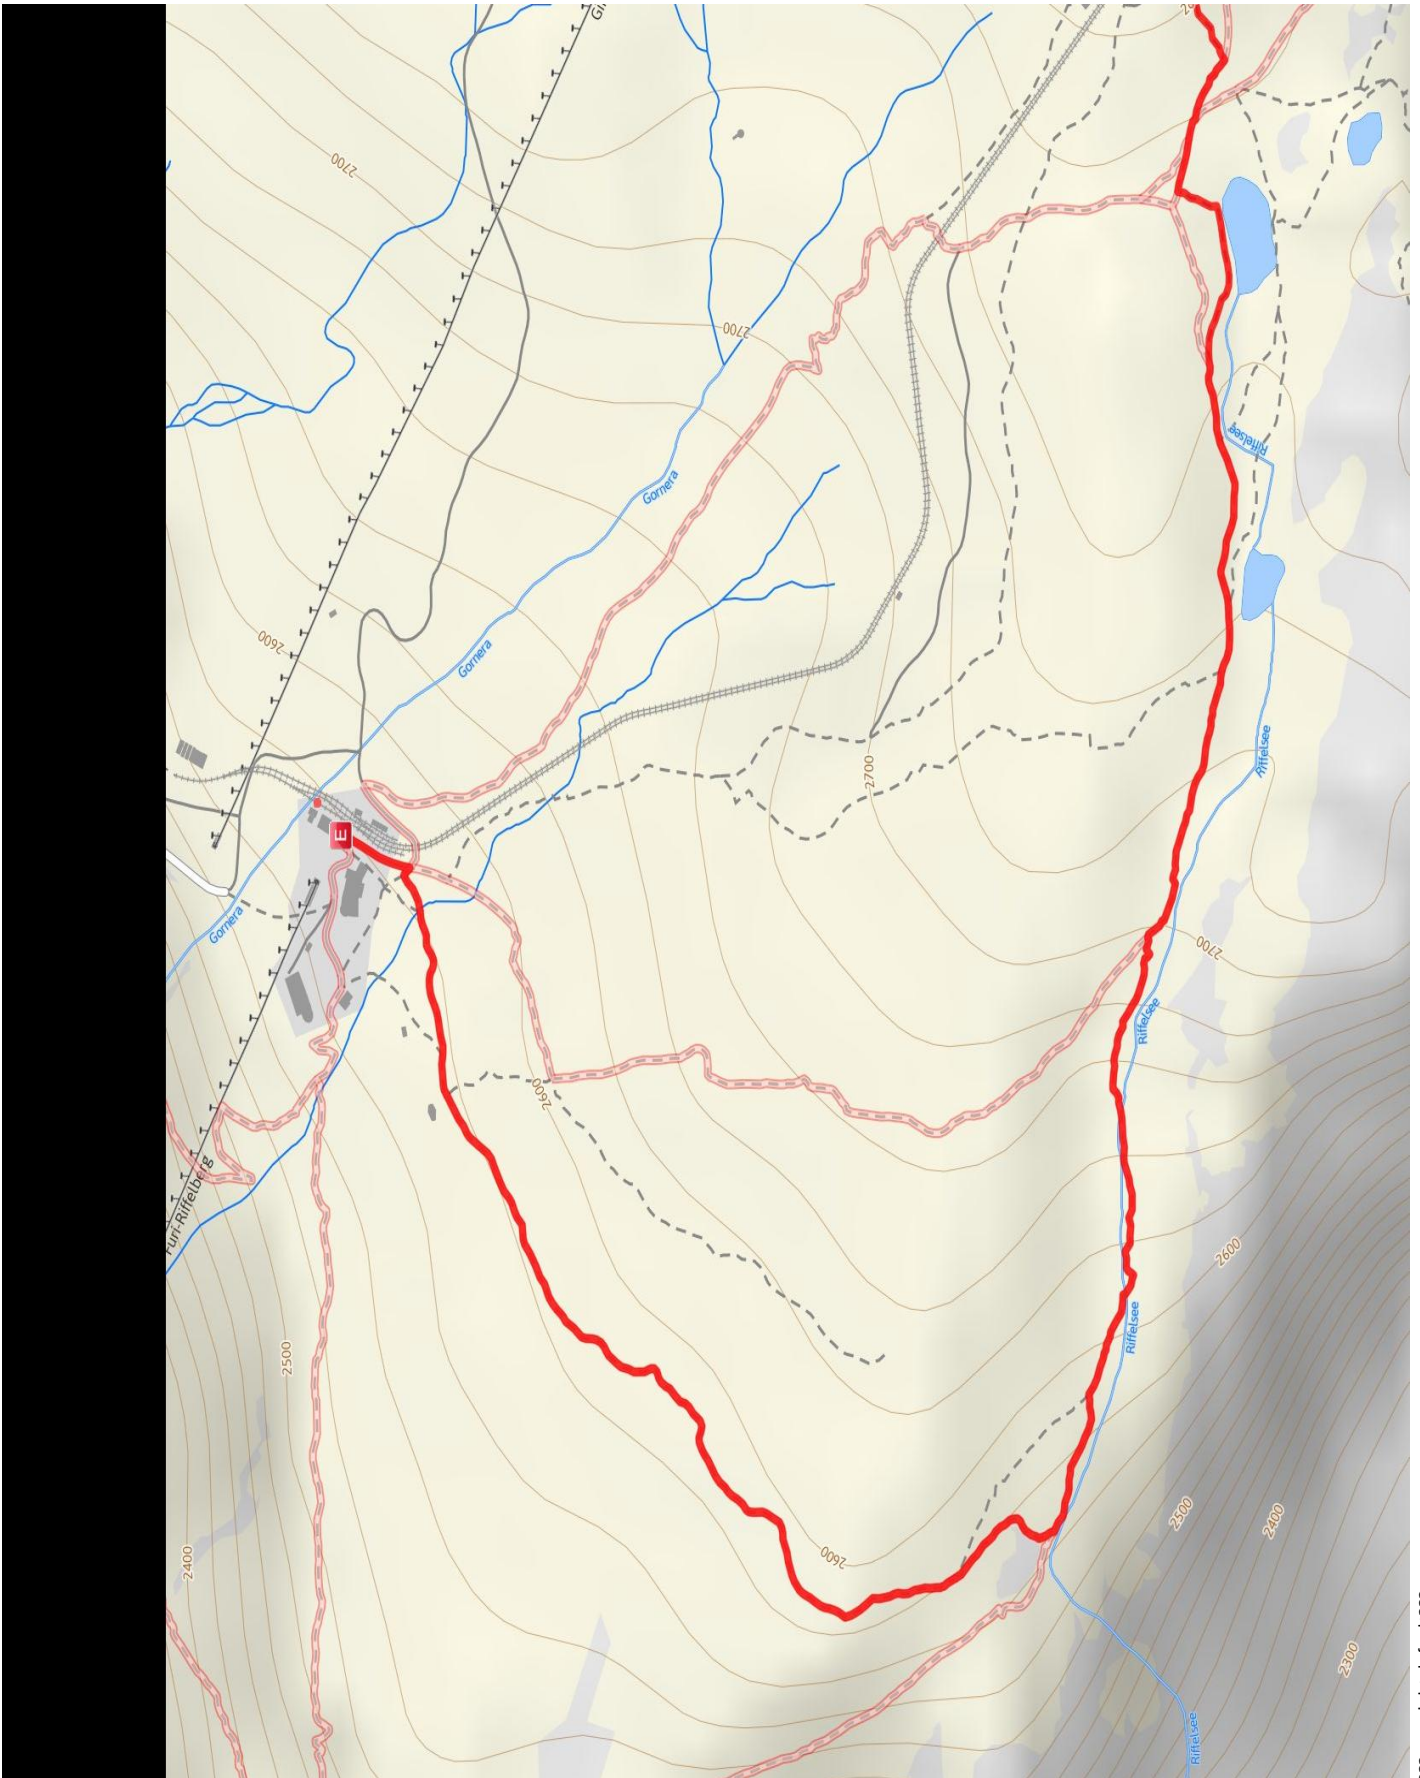

Regionaler Wanderweg

Riffelseweg

Länge 3,0 km **Dauer** 1:00 h **Höhe** ▲ 53 m ▼ 289 m

??copyright.default???