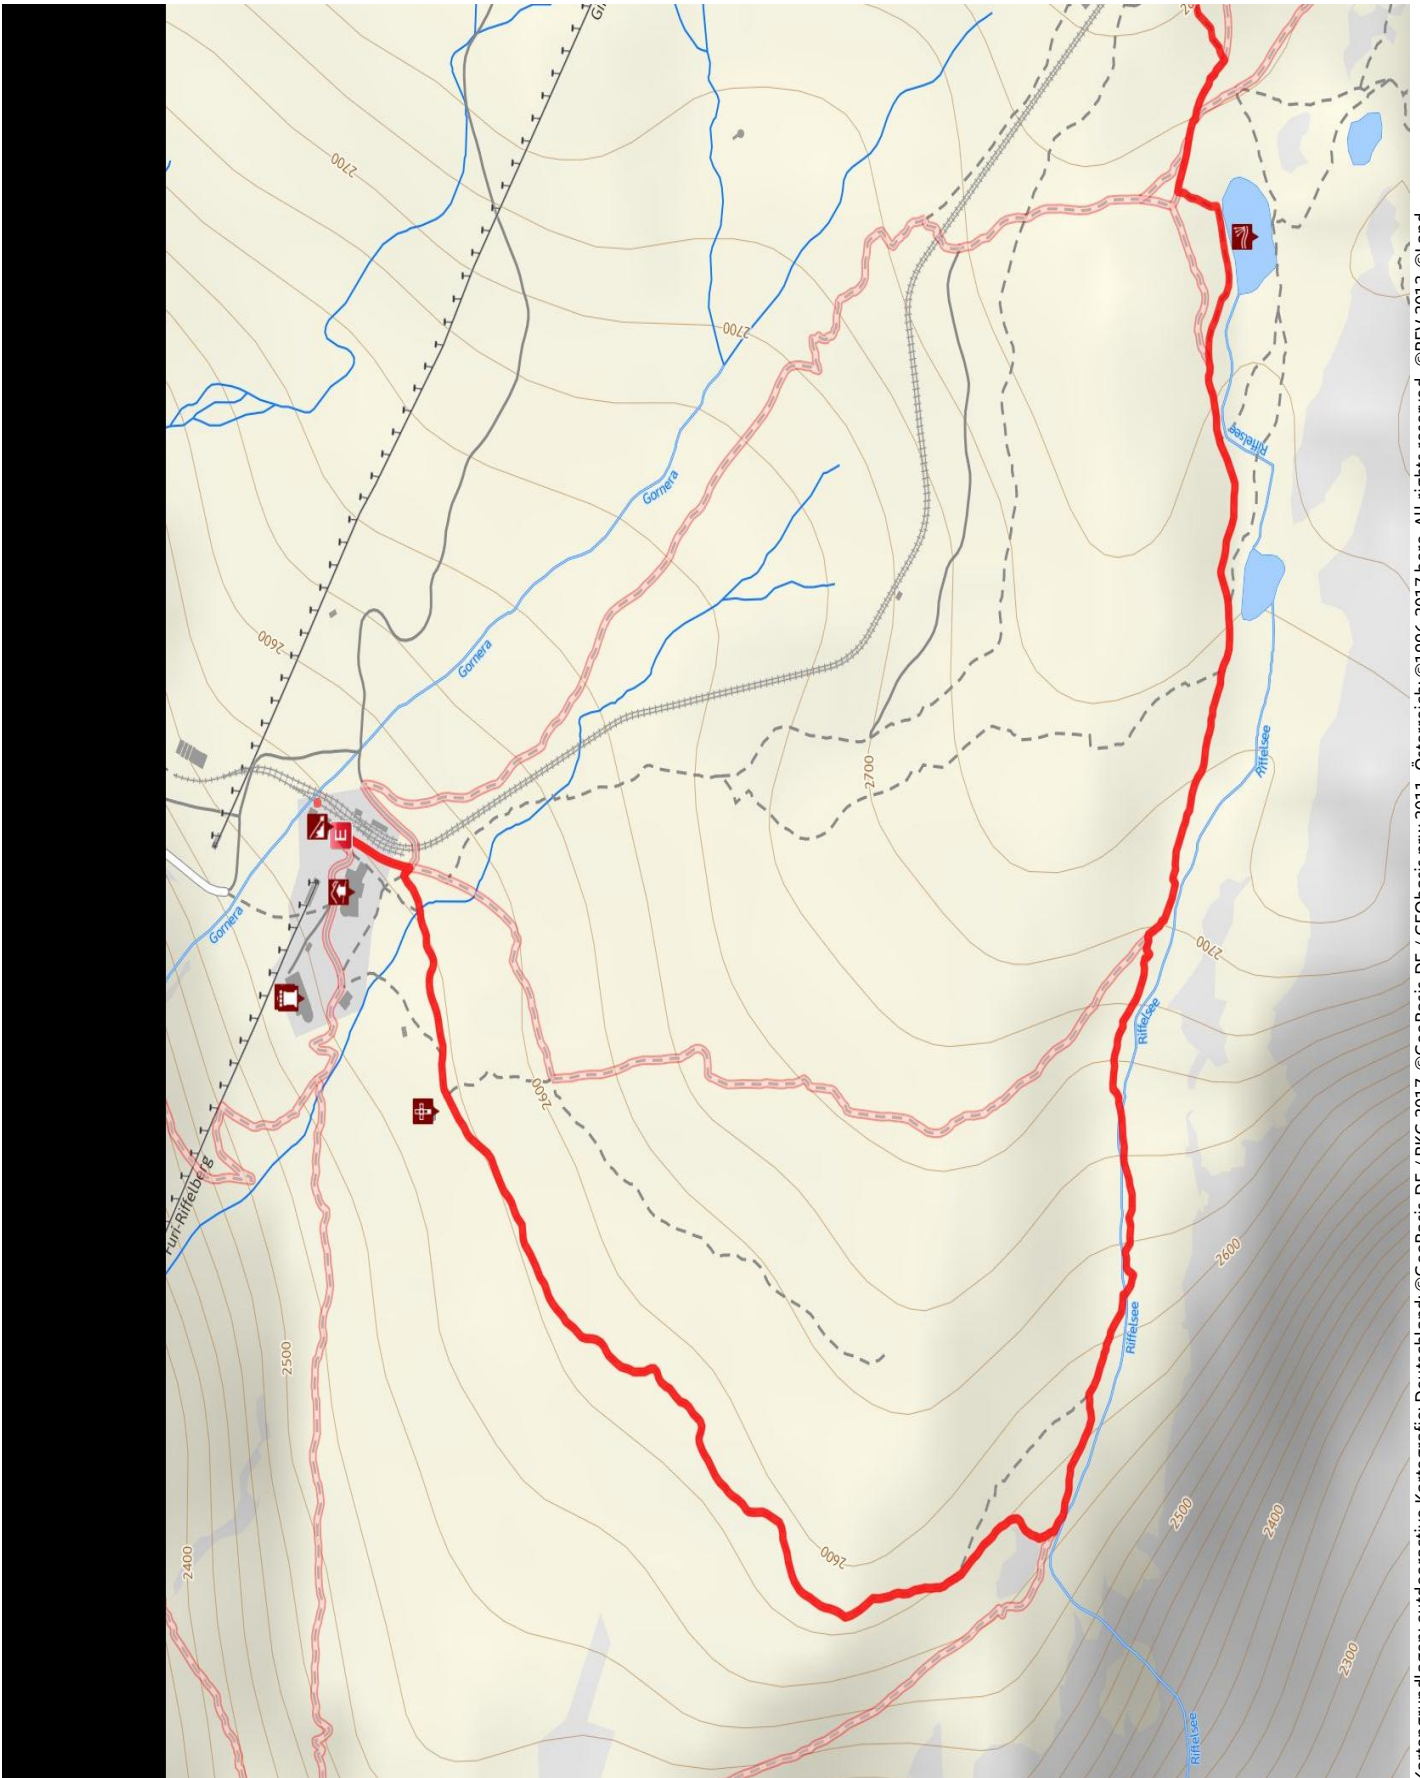

Riffelseweg

Länge 3,0 km Dauer 1:00 h Höhenmeter ▲ 53 m ▼ 289 m

Kartengrundlagen: outdooractive Kartografie; Deutschland: ©GeoBasis-DE / BKG 2017, ©GeoBasis-nrw 2011, Österreich: ©1996-2017 here. All rights reserved., ©BEV 2012, ©Land Vorarlberg, Italien: ©1994-2017 here. All rights reserved., ©Autonome Provinz Bozen – Südtirol – Abteilung Natur, Landschaft und Raumentwicklung, Schweiz: Geodata ©swisstopo