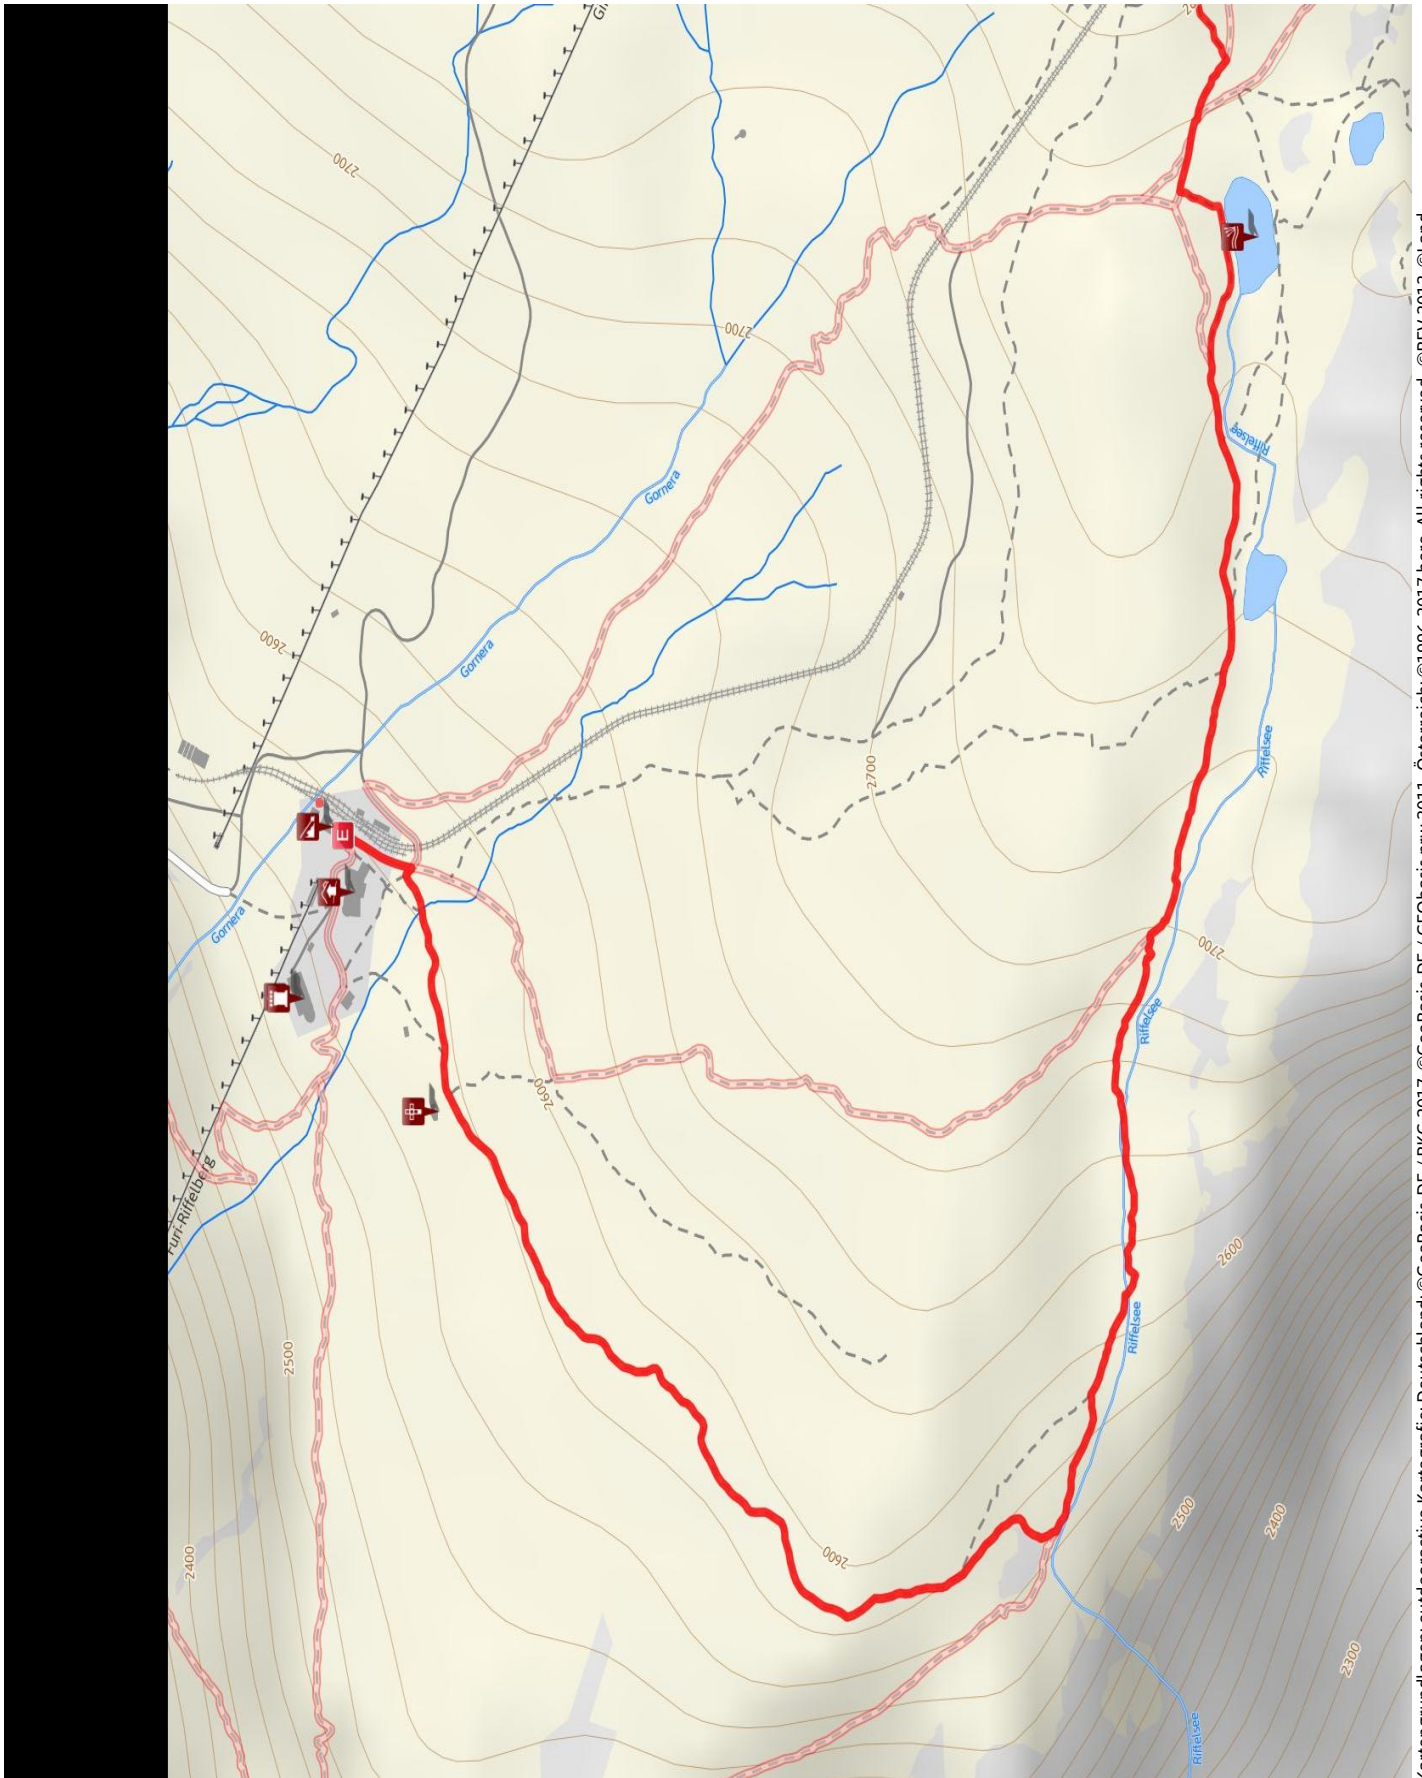

Riffelseeweg

Länge 3,0 km **Dauer** 1:00 h **Höhenmeter** ▲ 53 m ▼ 289 m

Kartengrundlagen: outdooractive Kartografie; Deutschland: ©GeoBasis-DE / BKG 2017, ©GeoBasis-nrw 2011, Österreich: ©1996-2017 here. All rights reserved., ©BEV 2012, ©Land Vorarlberg, Italien: ©1994-2017 here. All rights reserved., ©Autonome Provinz Bozen – Südtirol – Abteilung Natur, Landschaft und Raumentwicklung, Schweiz: Geodata ©swisstopo