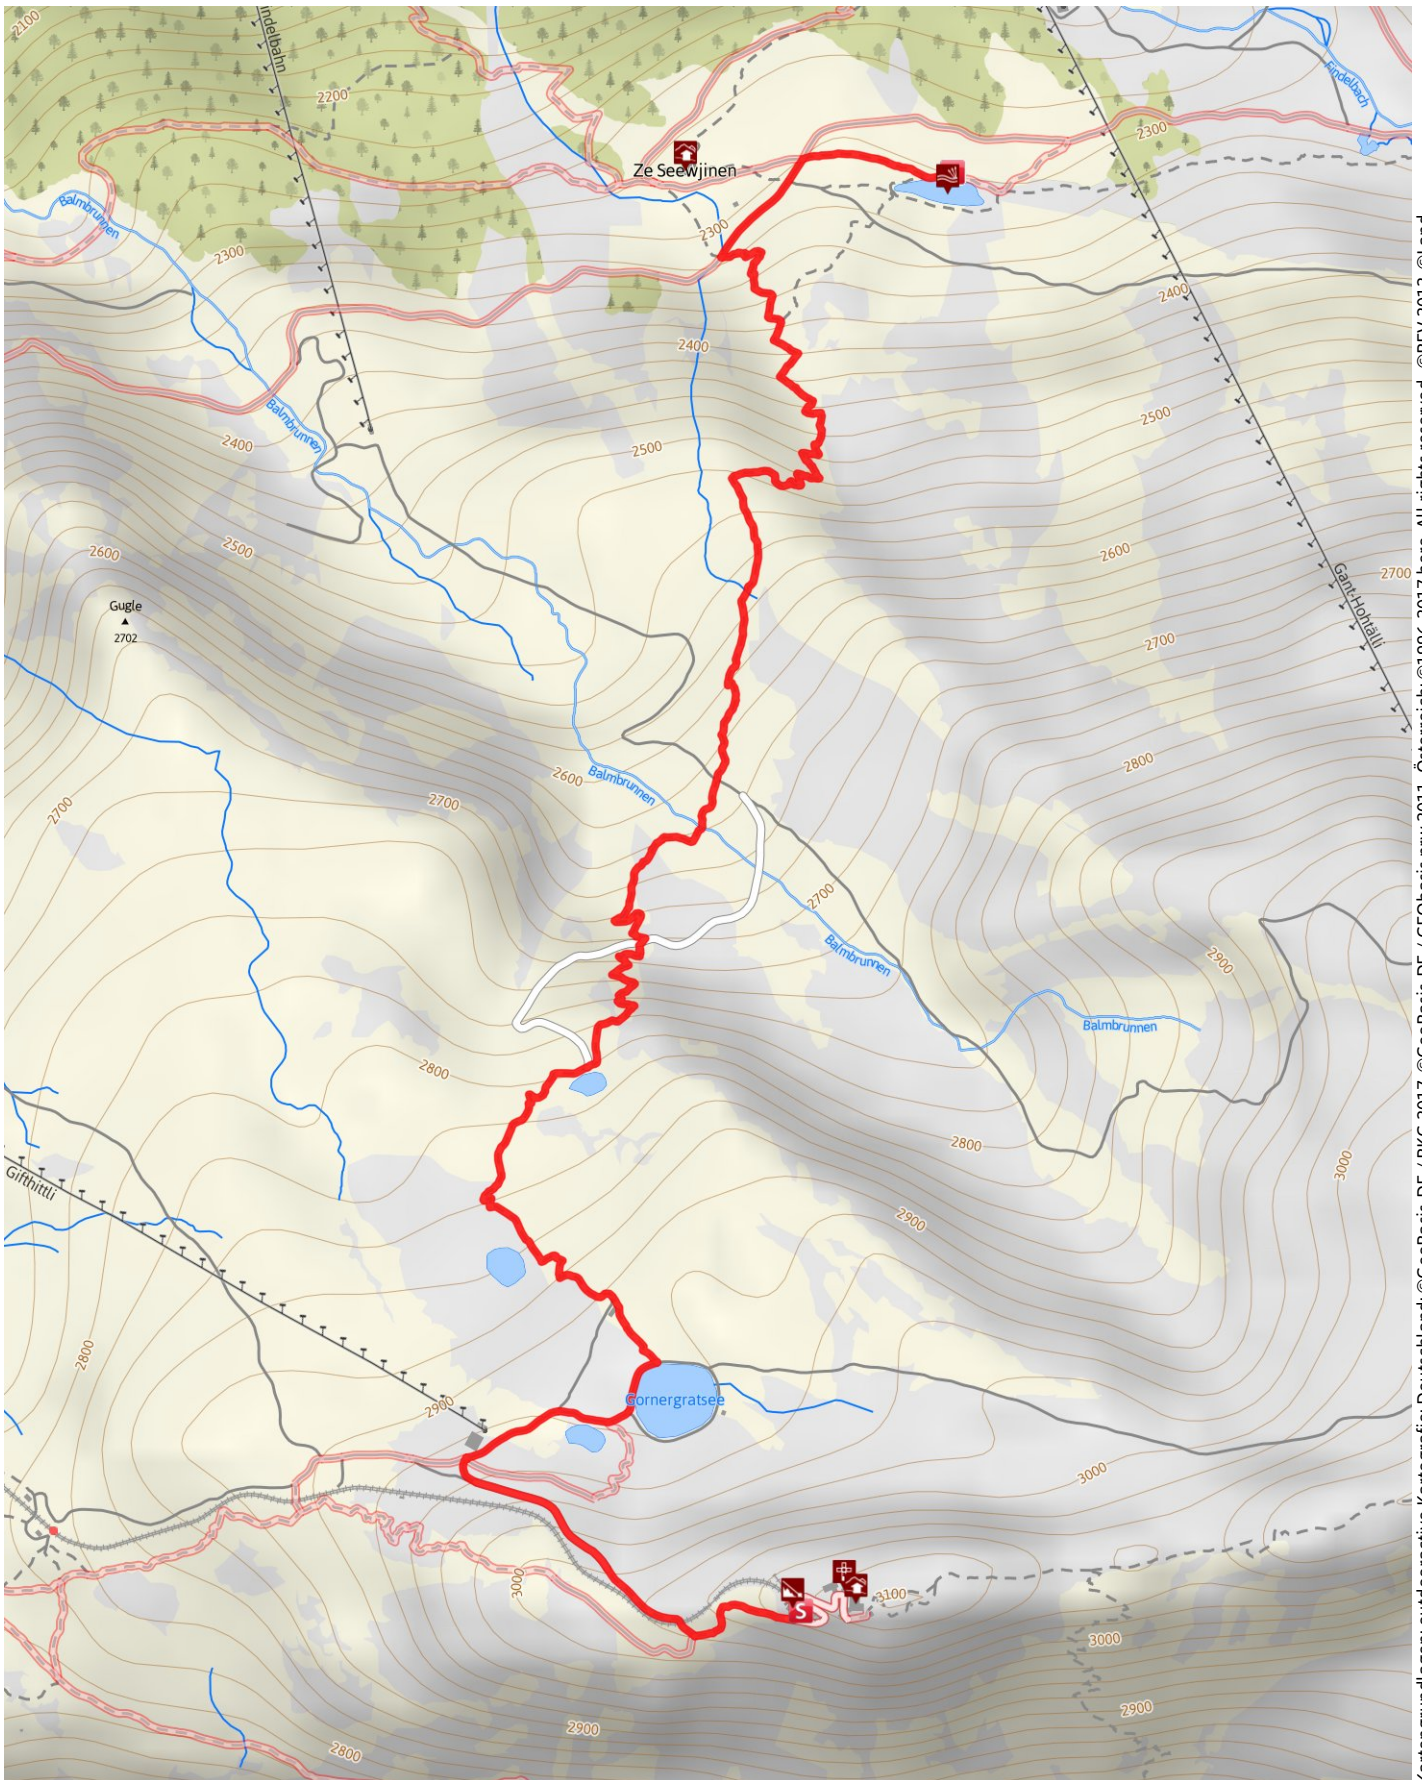

Weg der Stille

Länge 5,0 km **Dauer** 1:45 h **Höhenmeter** ▲ 38 m ▼ 821 m

Kartengrundlagen: outdooractive Kartografie; Deutschland: ©GeoBasis-DE / BKG 2017, ©GeoBasis-nrw 2011, Österreich: ©1996-2017 here. All rights reserved., ©BEV 2012, ©Land Vorarlberg, Italien: ©1994-2017 here. All rights reserved., ©Autonome Provinz Bozen – Südtirol – Abteilung Natur, Landschaft und Raumentwicklung, Schweiz: Geodata ©swisstopo