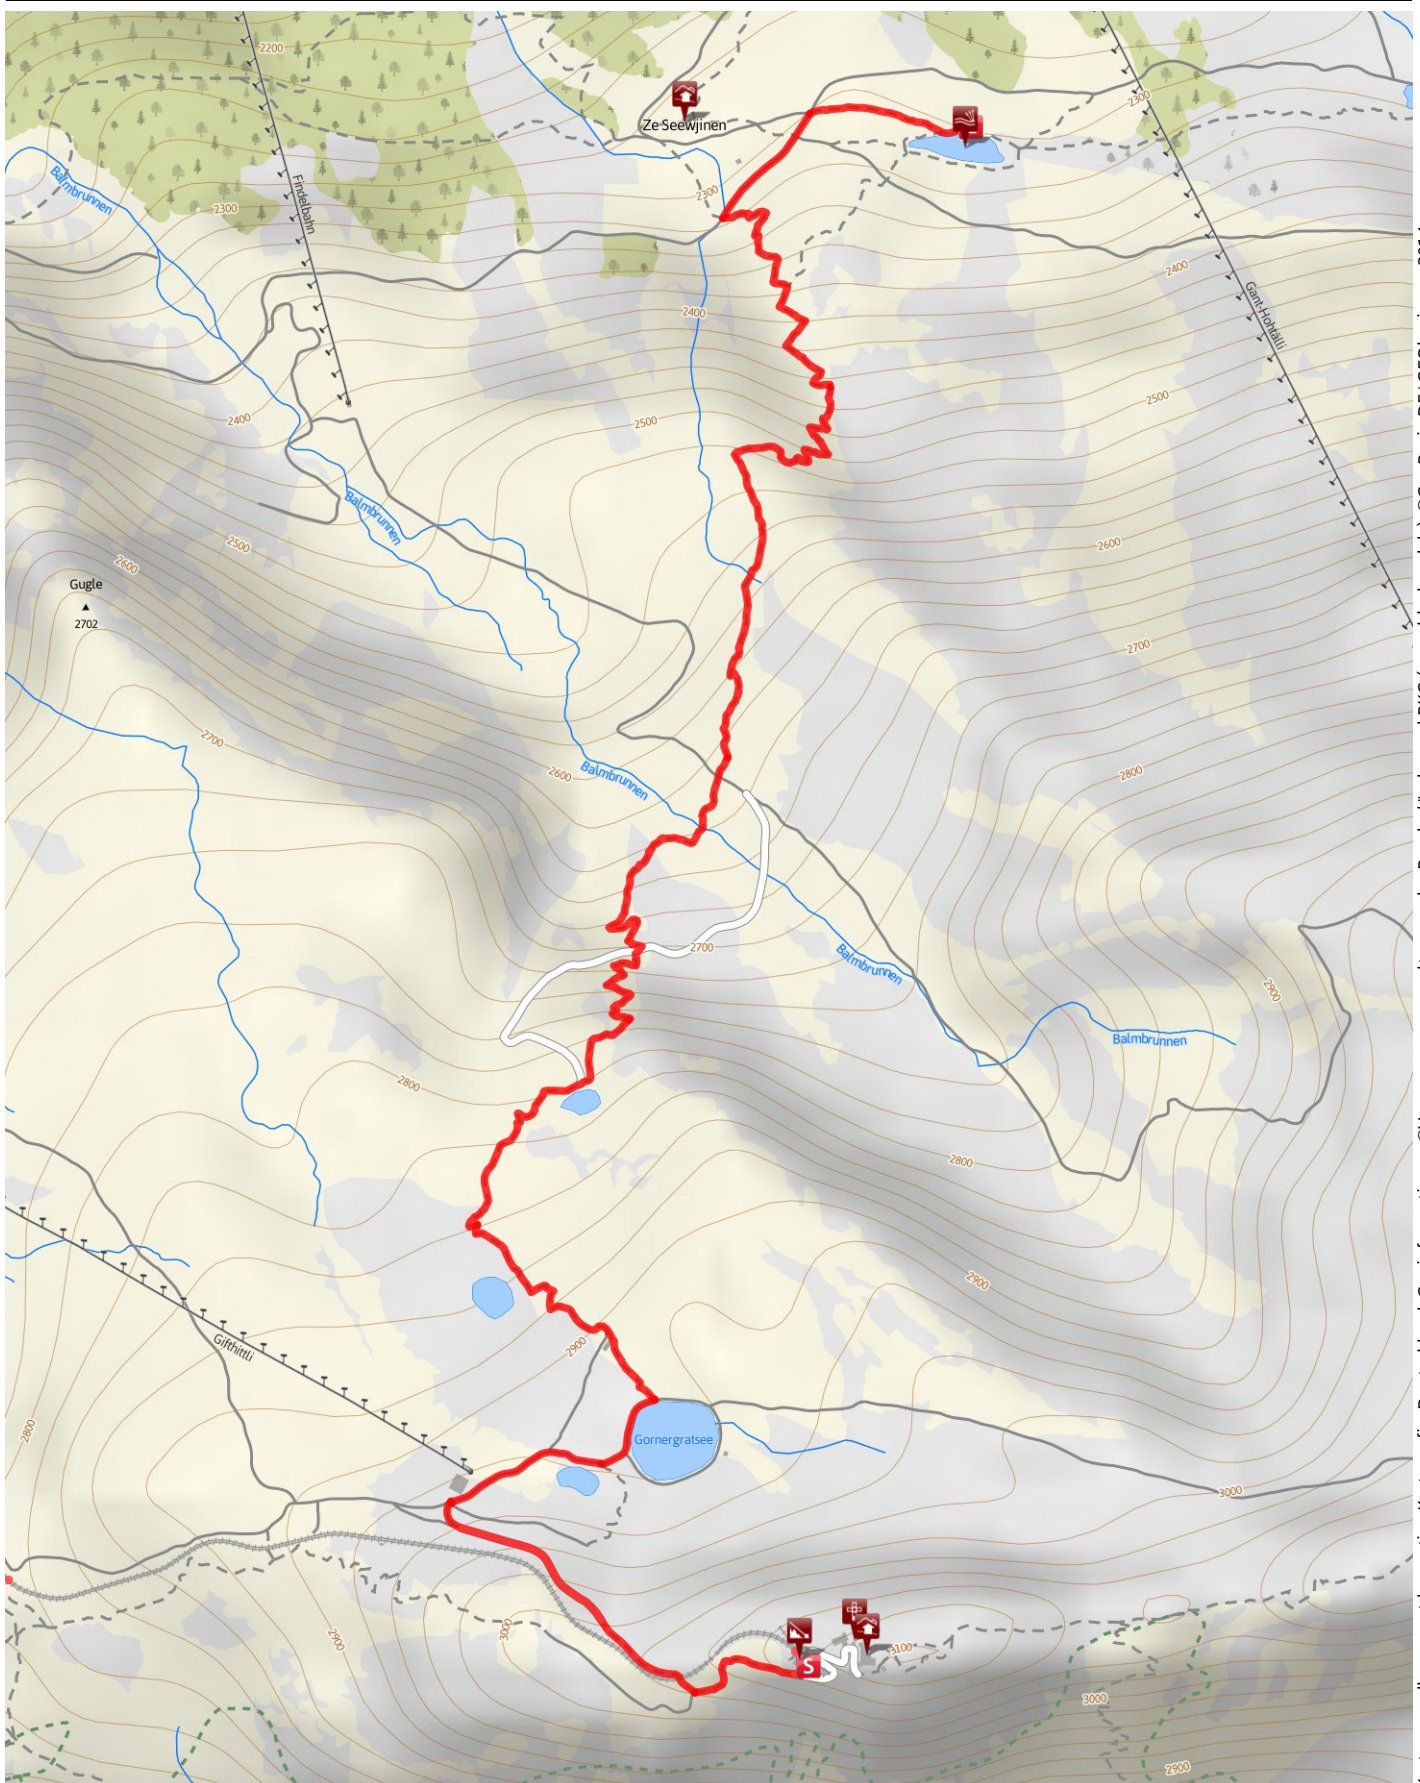

## Weg der Stille

**Länge** 5,0 km **Dauer** 1:45 h **Höhenmeter** ▲ 38 m ▼ 821 m

Kartengrundlagen: outdooractive Kartografie; Deutschland: Geoinformationen ©Vermessungsverwaltungen der Bundesländer und BKG (www.bkg.bund.de), ©GeoBasis-DE/ GEObasis.nrw 2014, Österreich: ©1996-2014 here. All rights reserved., ©BEV 2012, ©Land Vorarlberg, Italien: ©1994-2014 here. All rights reserved., ©Autonome Provinz Bozen – Südtirol – Abteilung Natur, Landschaft und Raumentwicklung, Schweiz: Geodata ©swisstopo (5704002735)