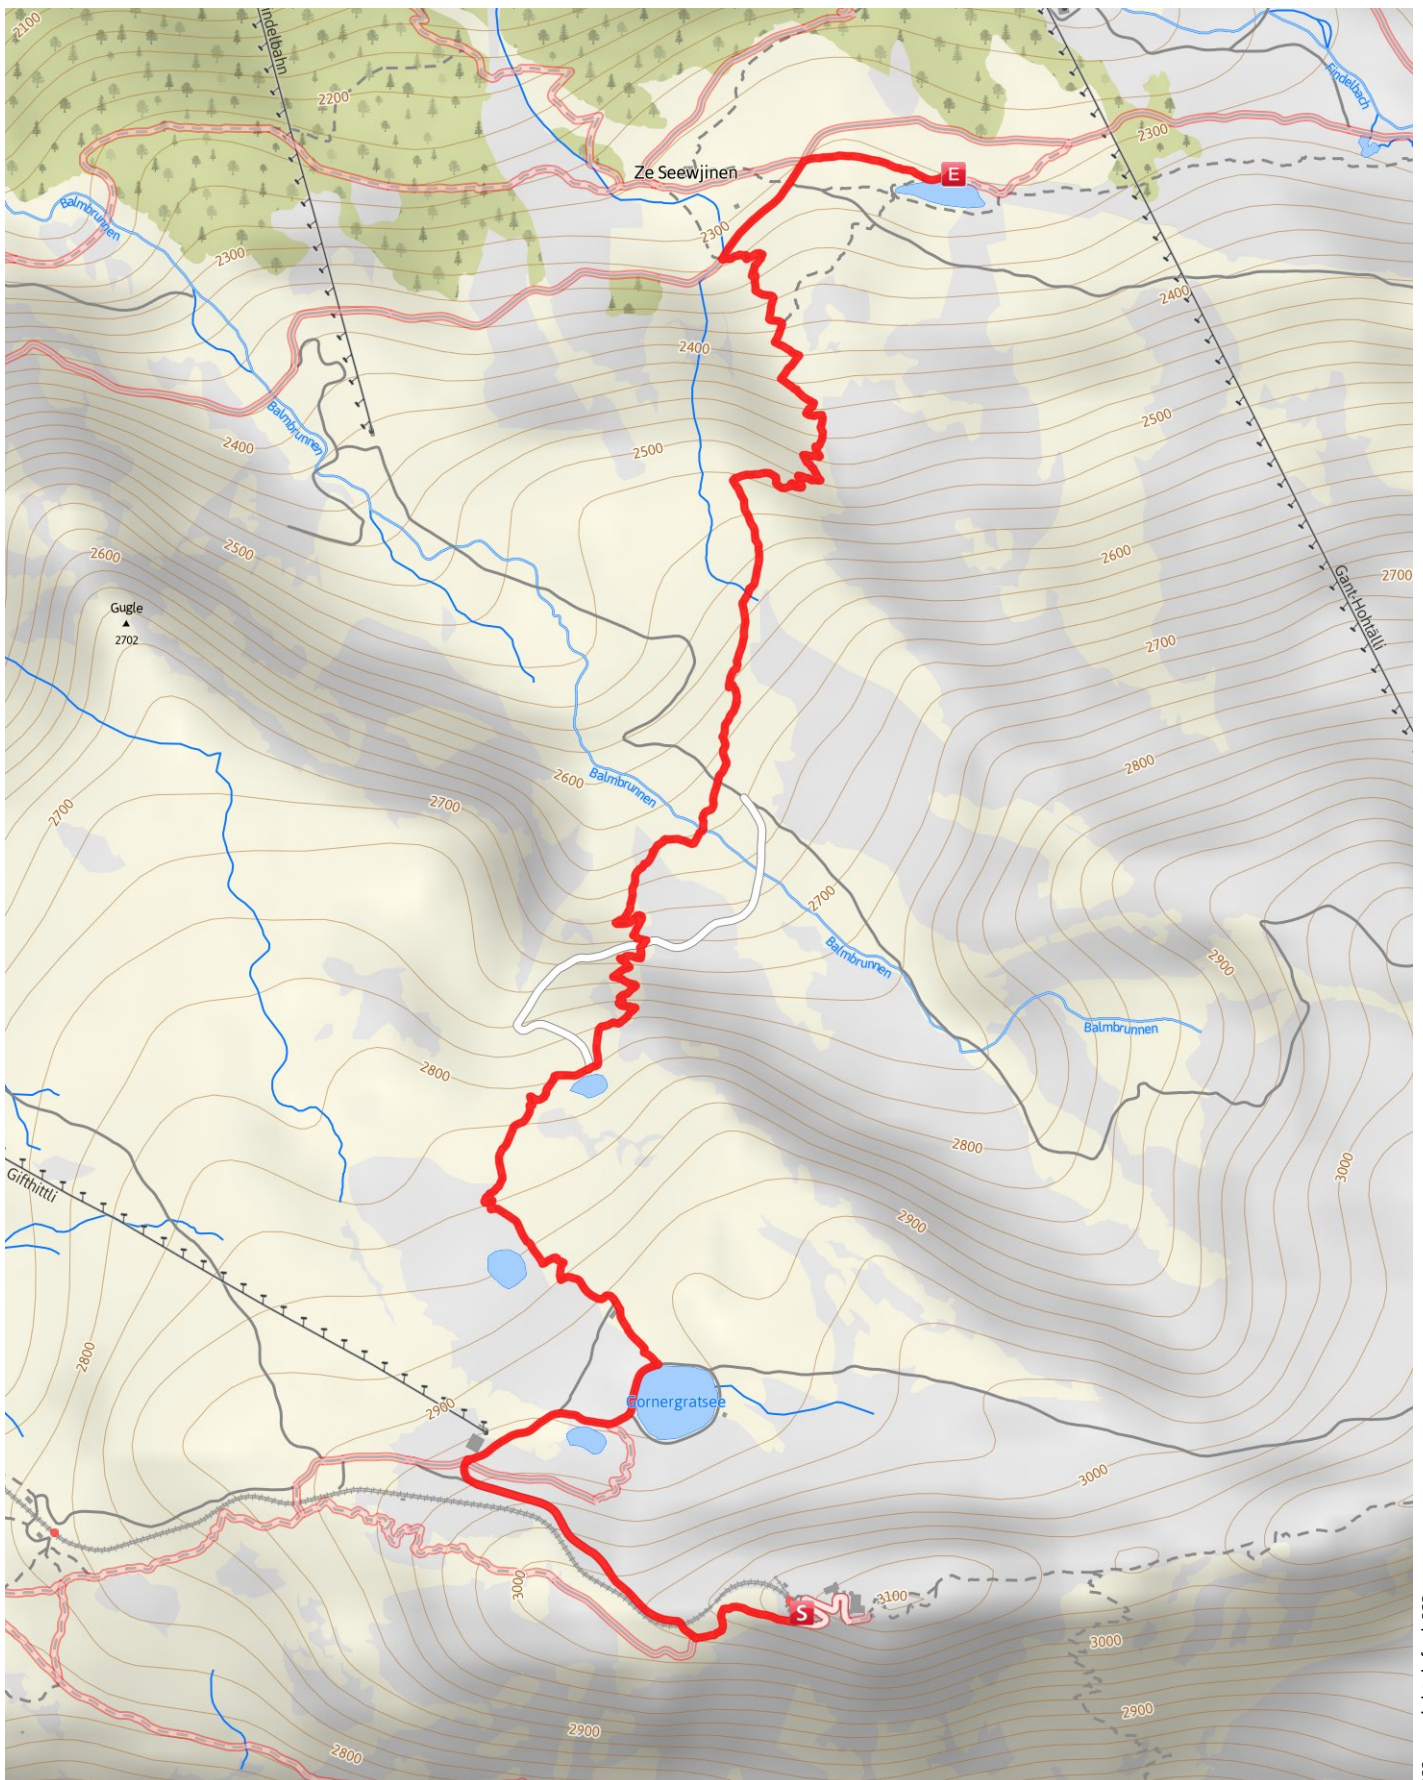

Regionaler Wanderweg

Weg der Stille

Länge 5,0 km   **Dauer** 1:45 h   **Höhe** ▲ 38 m ▼ 821 m

???:copyright.default???