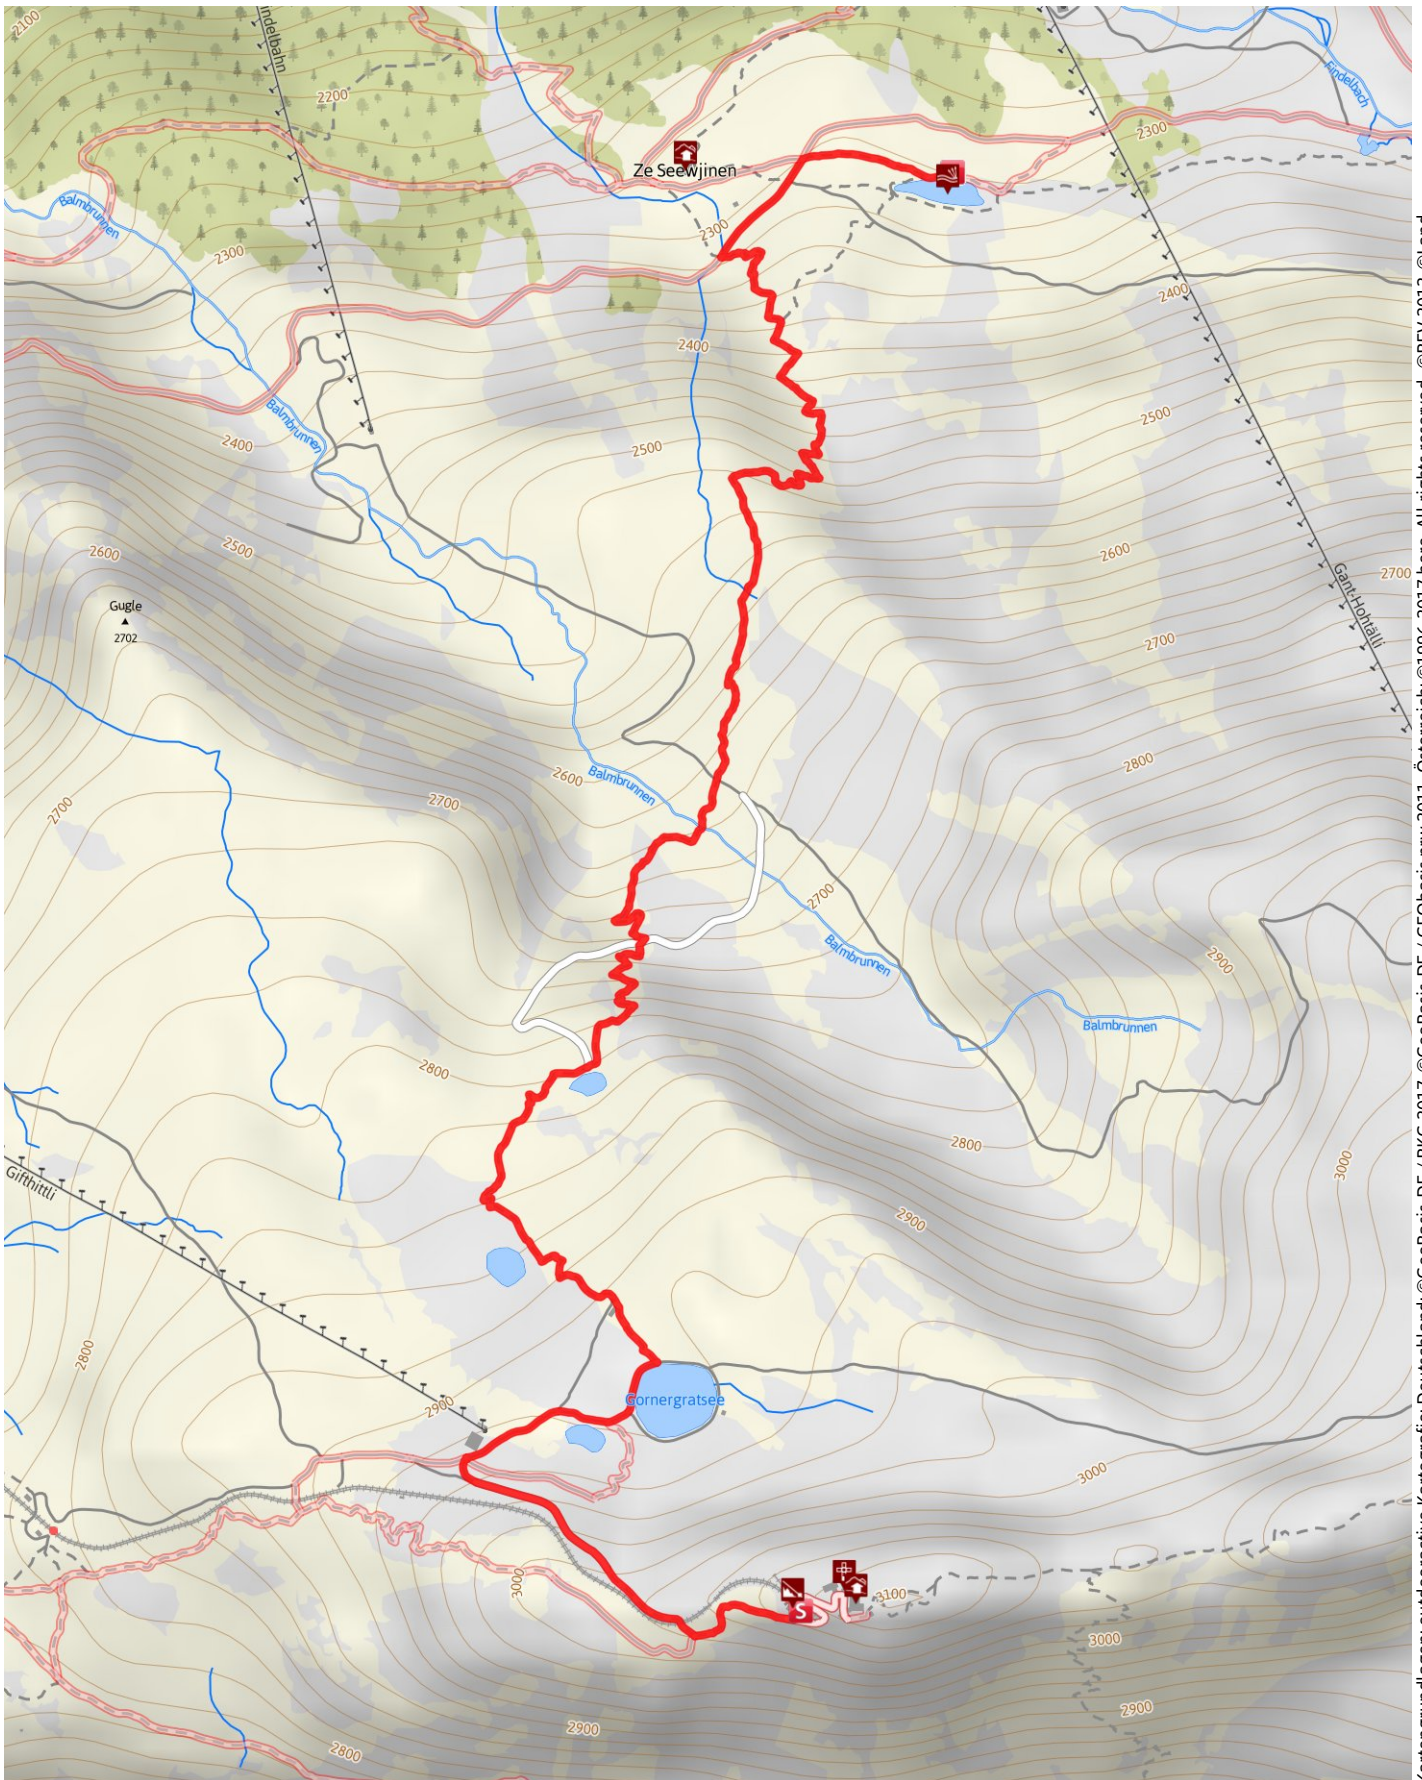

## Weg der Stille

**Länge** 5,0 km    **Dauer** 1:45 h    **Höhenmeter** ▲ 38 m ▼ 821 m

Kartengrundlagen: outdooractive Kartografie; Deutschland: ©GeoBasis-DE / BKG 2017, ©GeoBasis-nrw 2011, Österreich: ©1996-2017 here. All rights reserved., ©BEV 2012, ©Land Vorarlberg, Italien: ©1994-2017 here. All rights reserved., ©Autonome Provinz Bozen – Südtirol – Abteilung Natur, Landschaft und Raumentwicklung, Schweiz: Geodata ©swisstopo