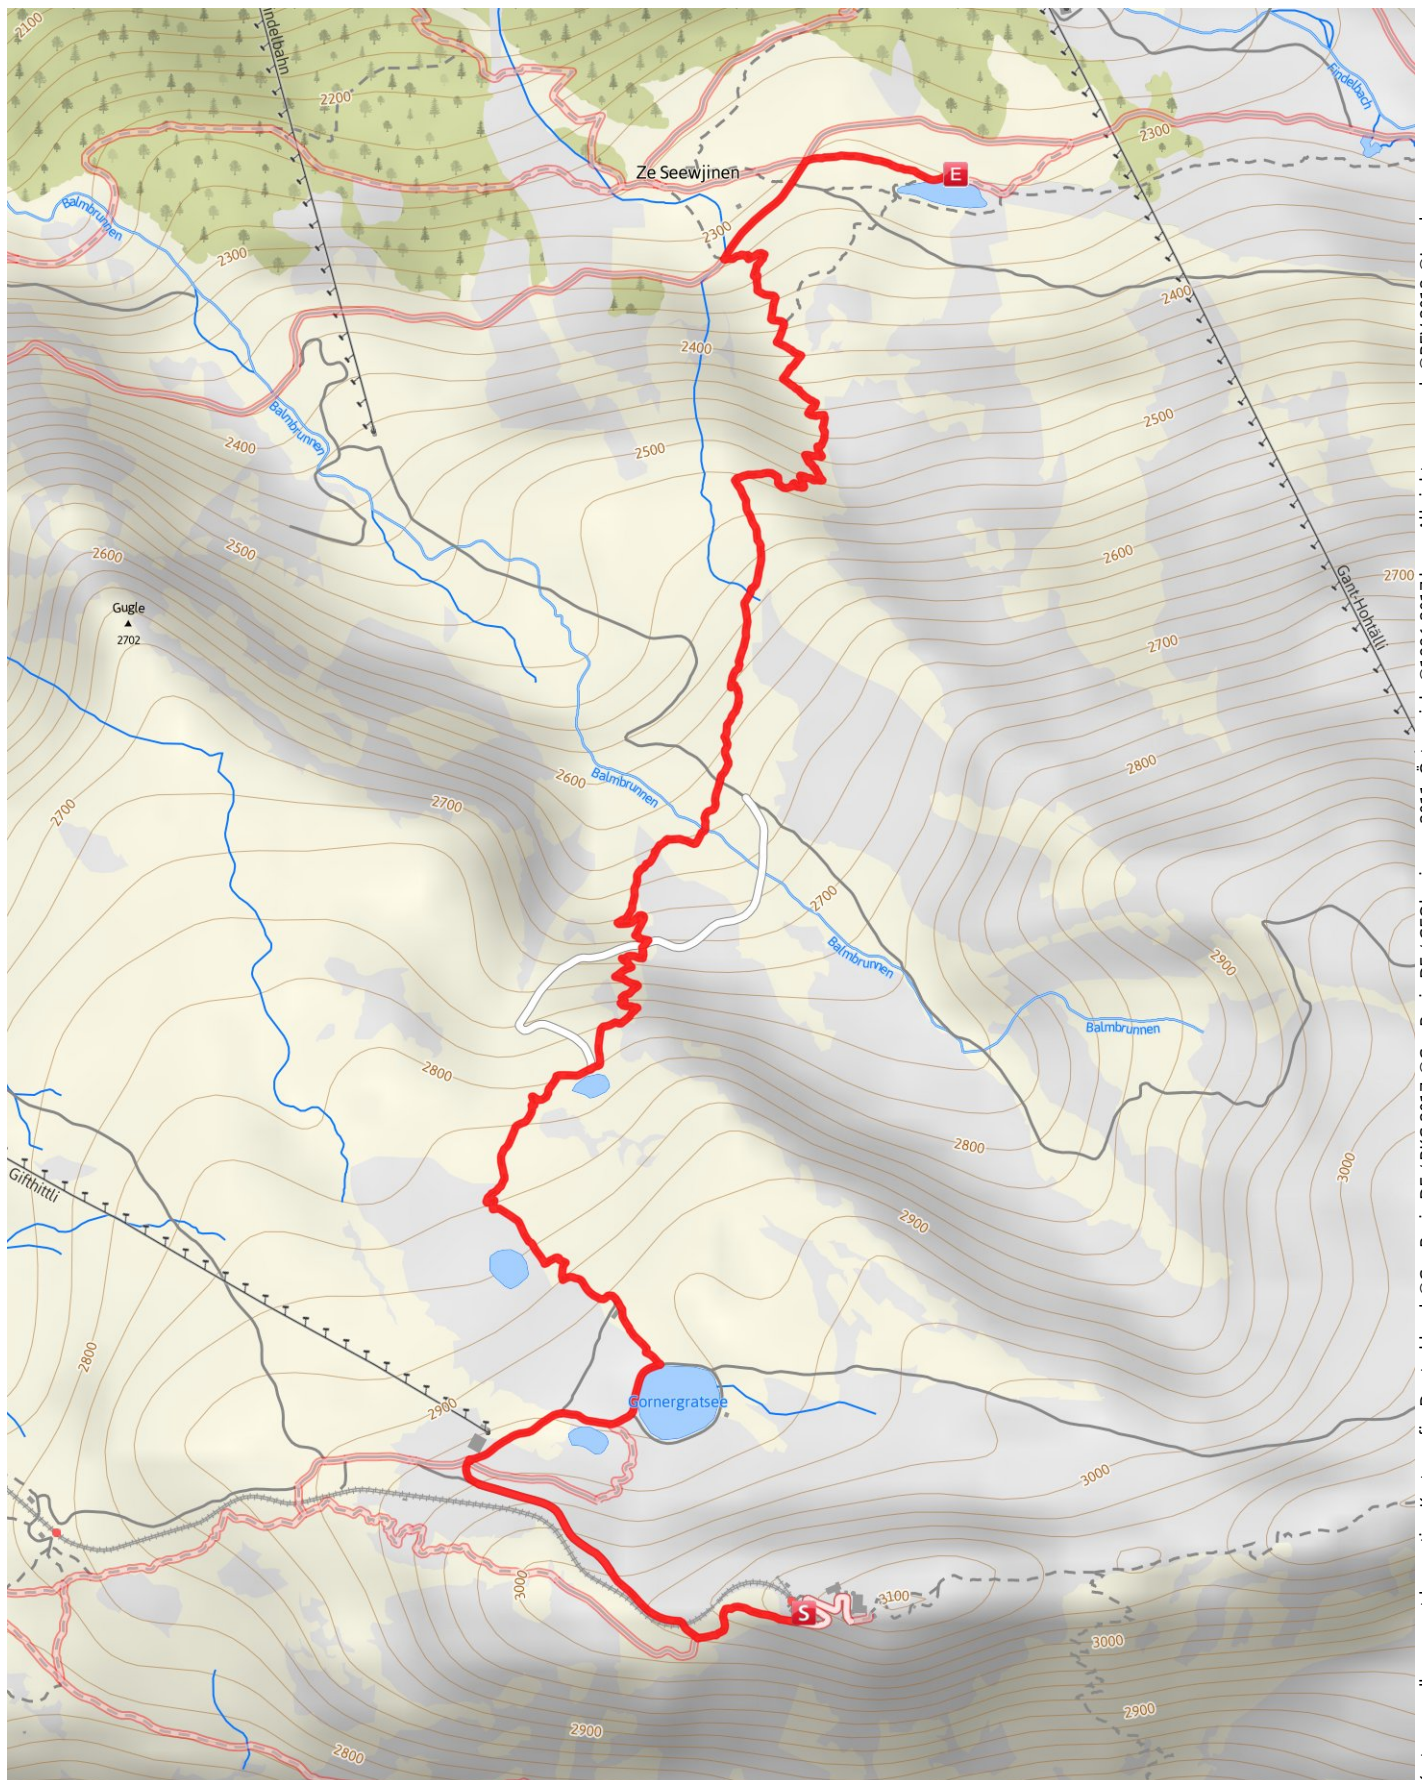

Regionaler Wanderweg

Weg der Stille

Länge 5,0 km **Dauer** 1:45 h **Höhe** ▲ 38 m ▼ 821 m

Kartengrundlagen: outdooractive Kartografie; Deutschland: ©GeoBasis-DE / BKG 2017, ©GeoBasis-nrw 2011, Österreich: ©1996-2017 here. All rights reserved., ©BEV 2012, ©Land Vorarlberg, Italien: ©1994-2017 here. All rights reserved., ©Autonome Provinz Bozen – Südtirol – Abteilung Natur, Landschaft und Raumentwicklung, Schweiz: Geodata ©swisstopo