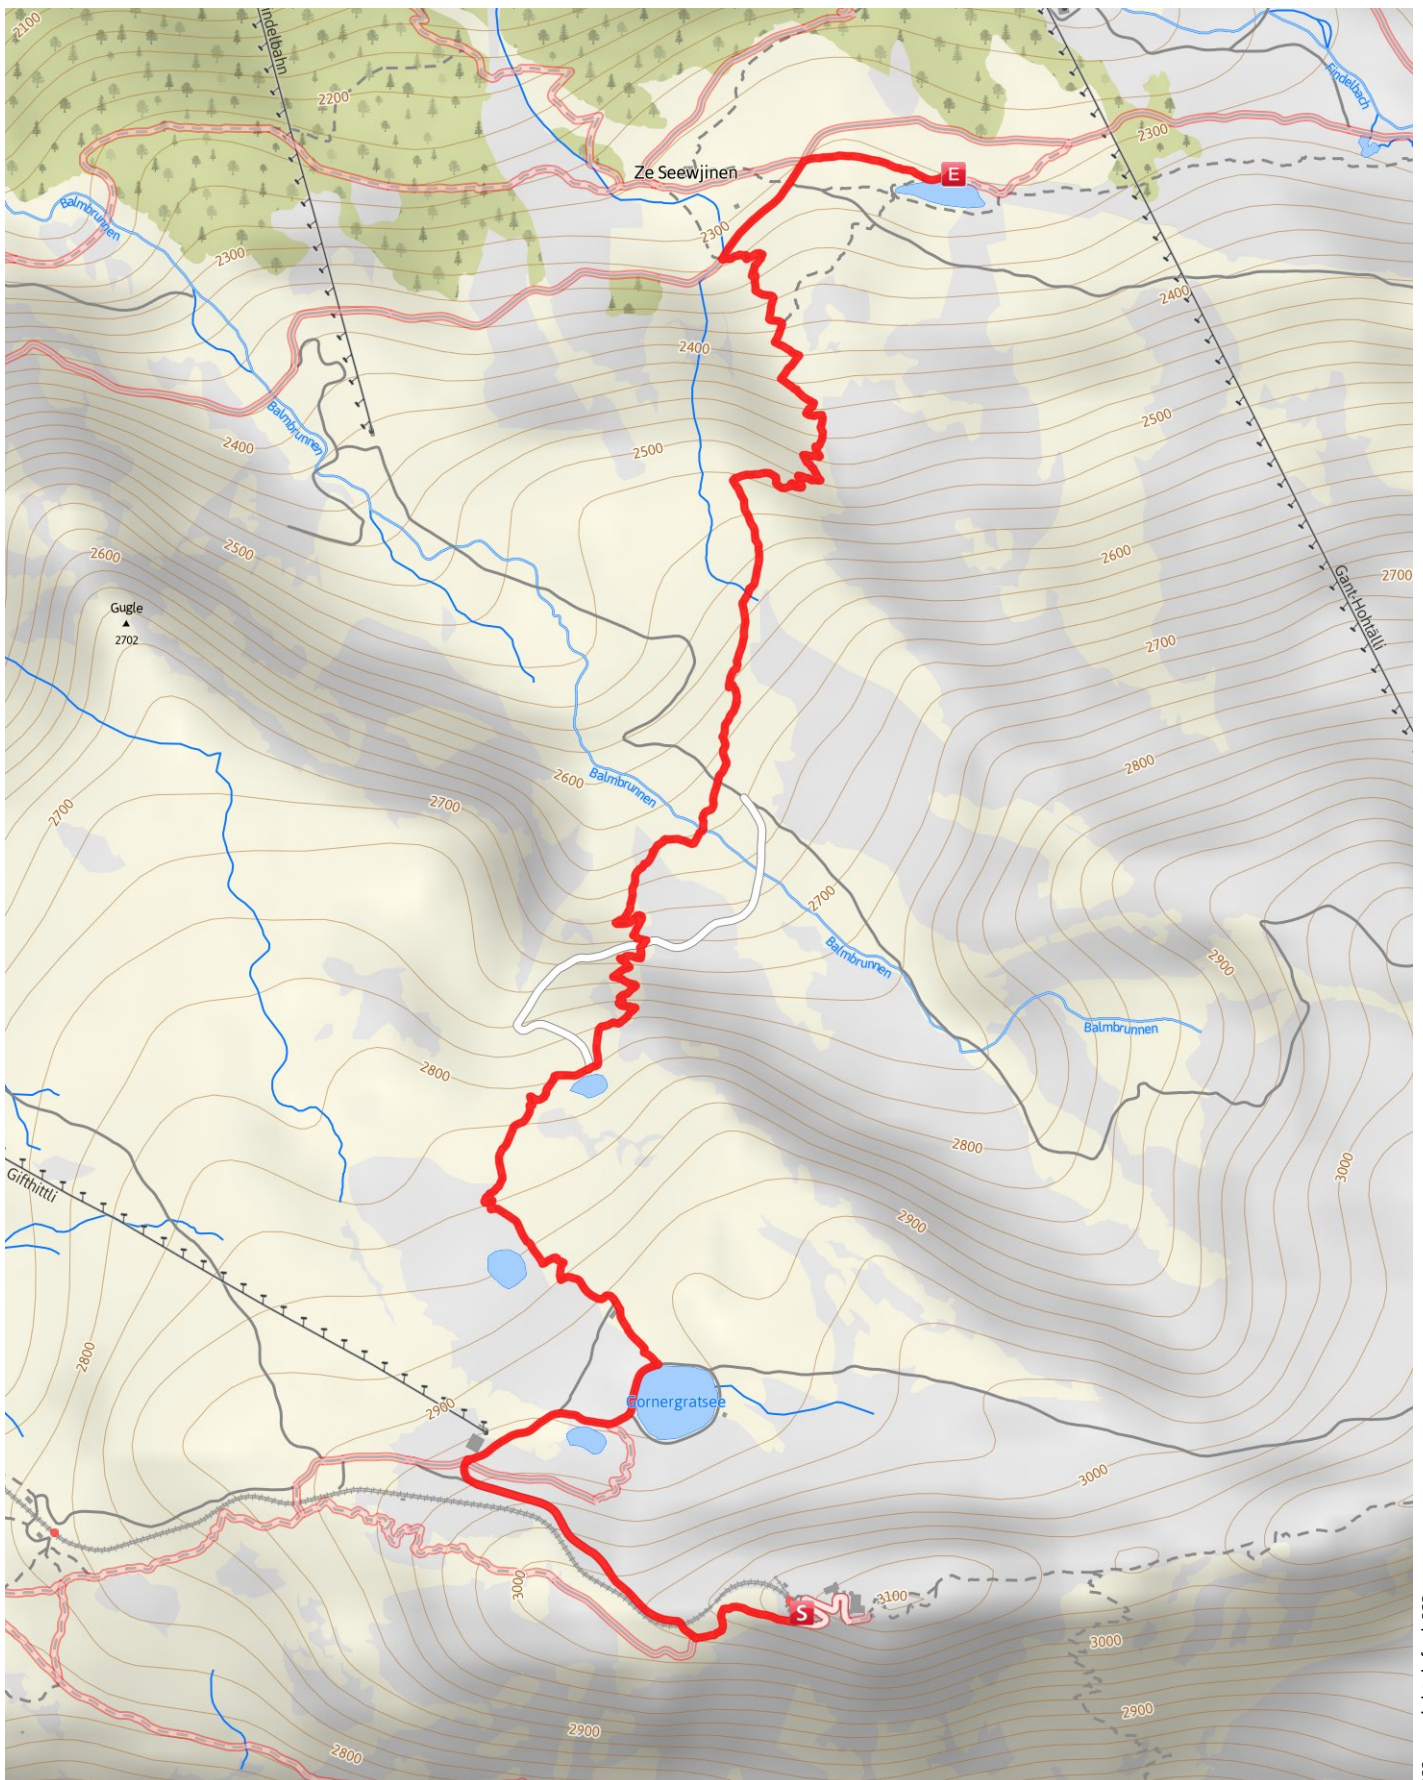

# Regionaler Wanderweg

## Weg der Stille

**Länge** 5,0 km    **Dauer** 1:45 h    **Höhe** ▲ 38 m ▼ 821 m

???:copyright.default???