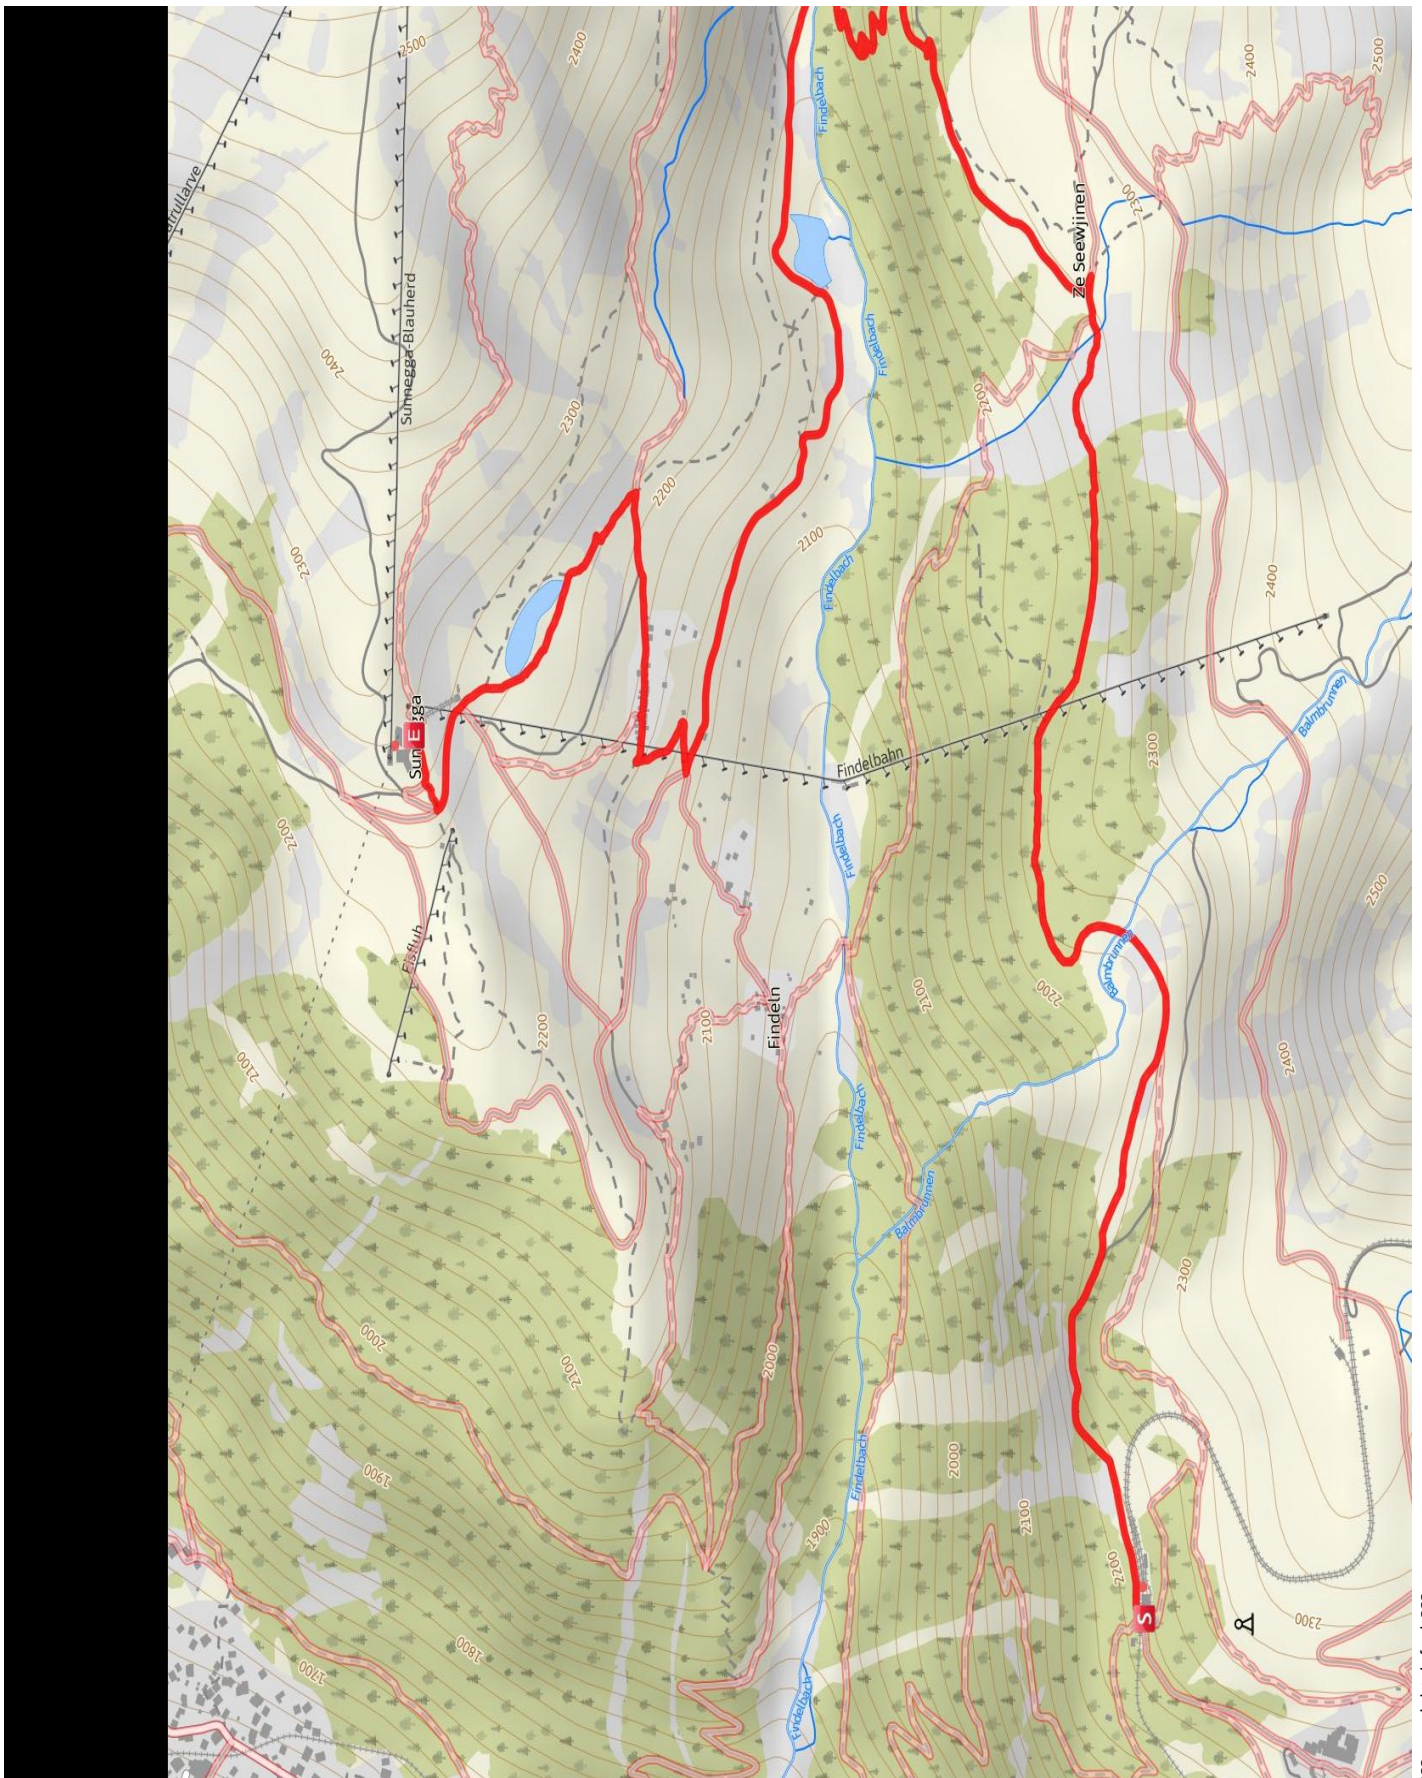

# Wanderung

## Naturweg

Länge 6,2 km    Dauer 1:40 h    Höhe ▲ 331 m ▼ 267 m

??copyright.default???