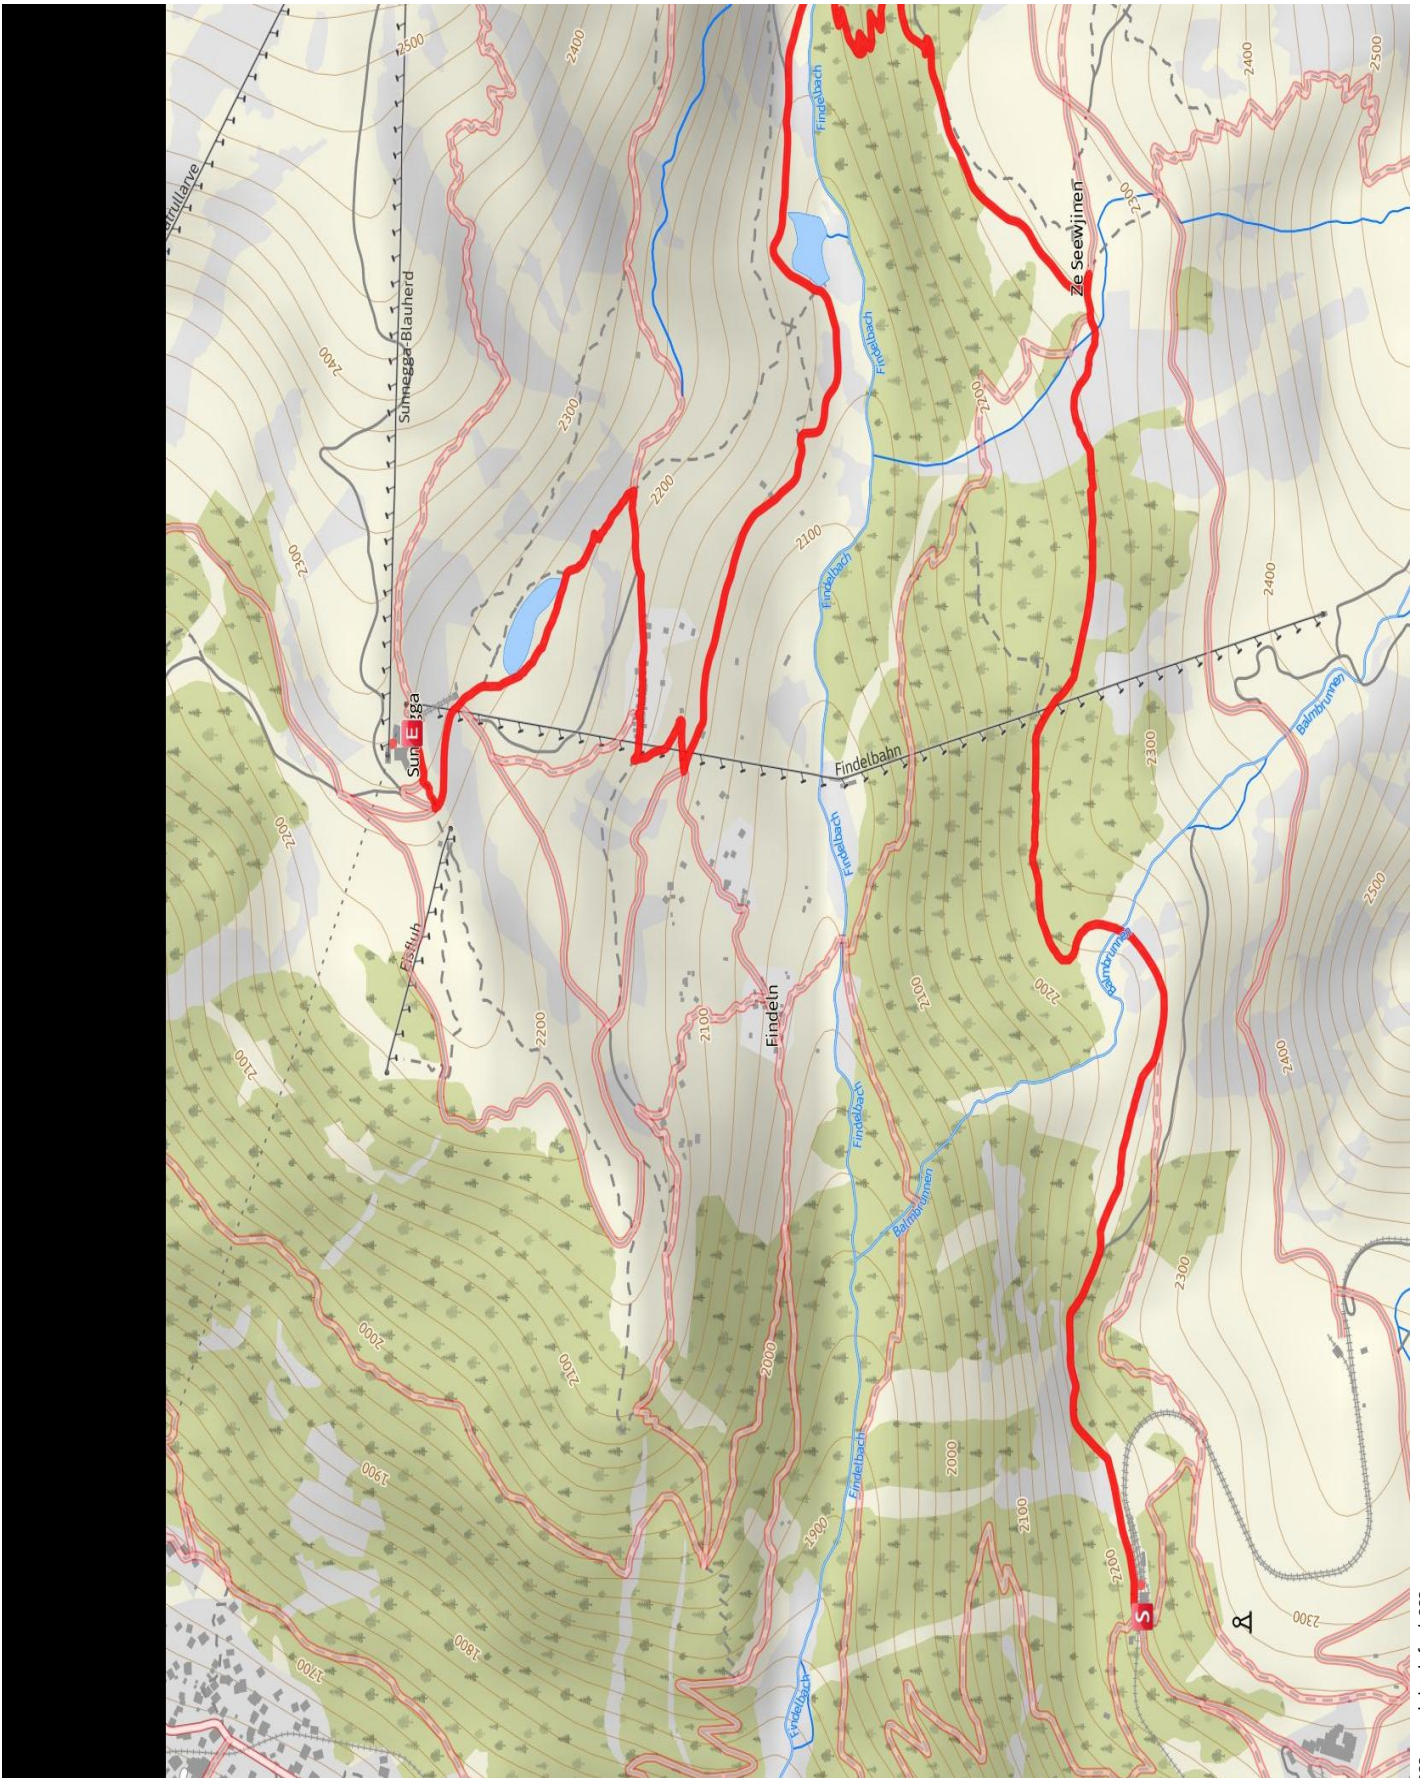

# Wanderung

## Naturweg

Länge 6,2 km    Dauer 1:40 h    Höhe ▲ 331 m ▼ 267 m

??copyright.default??