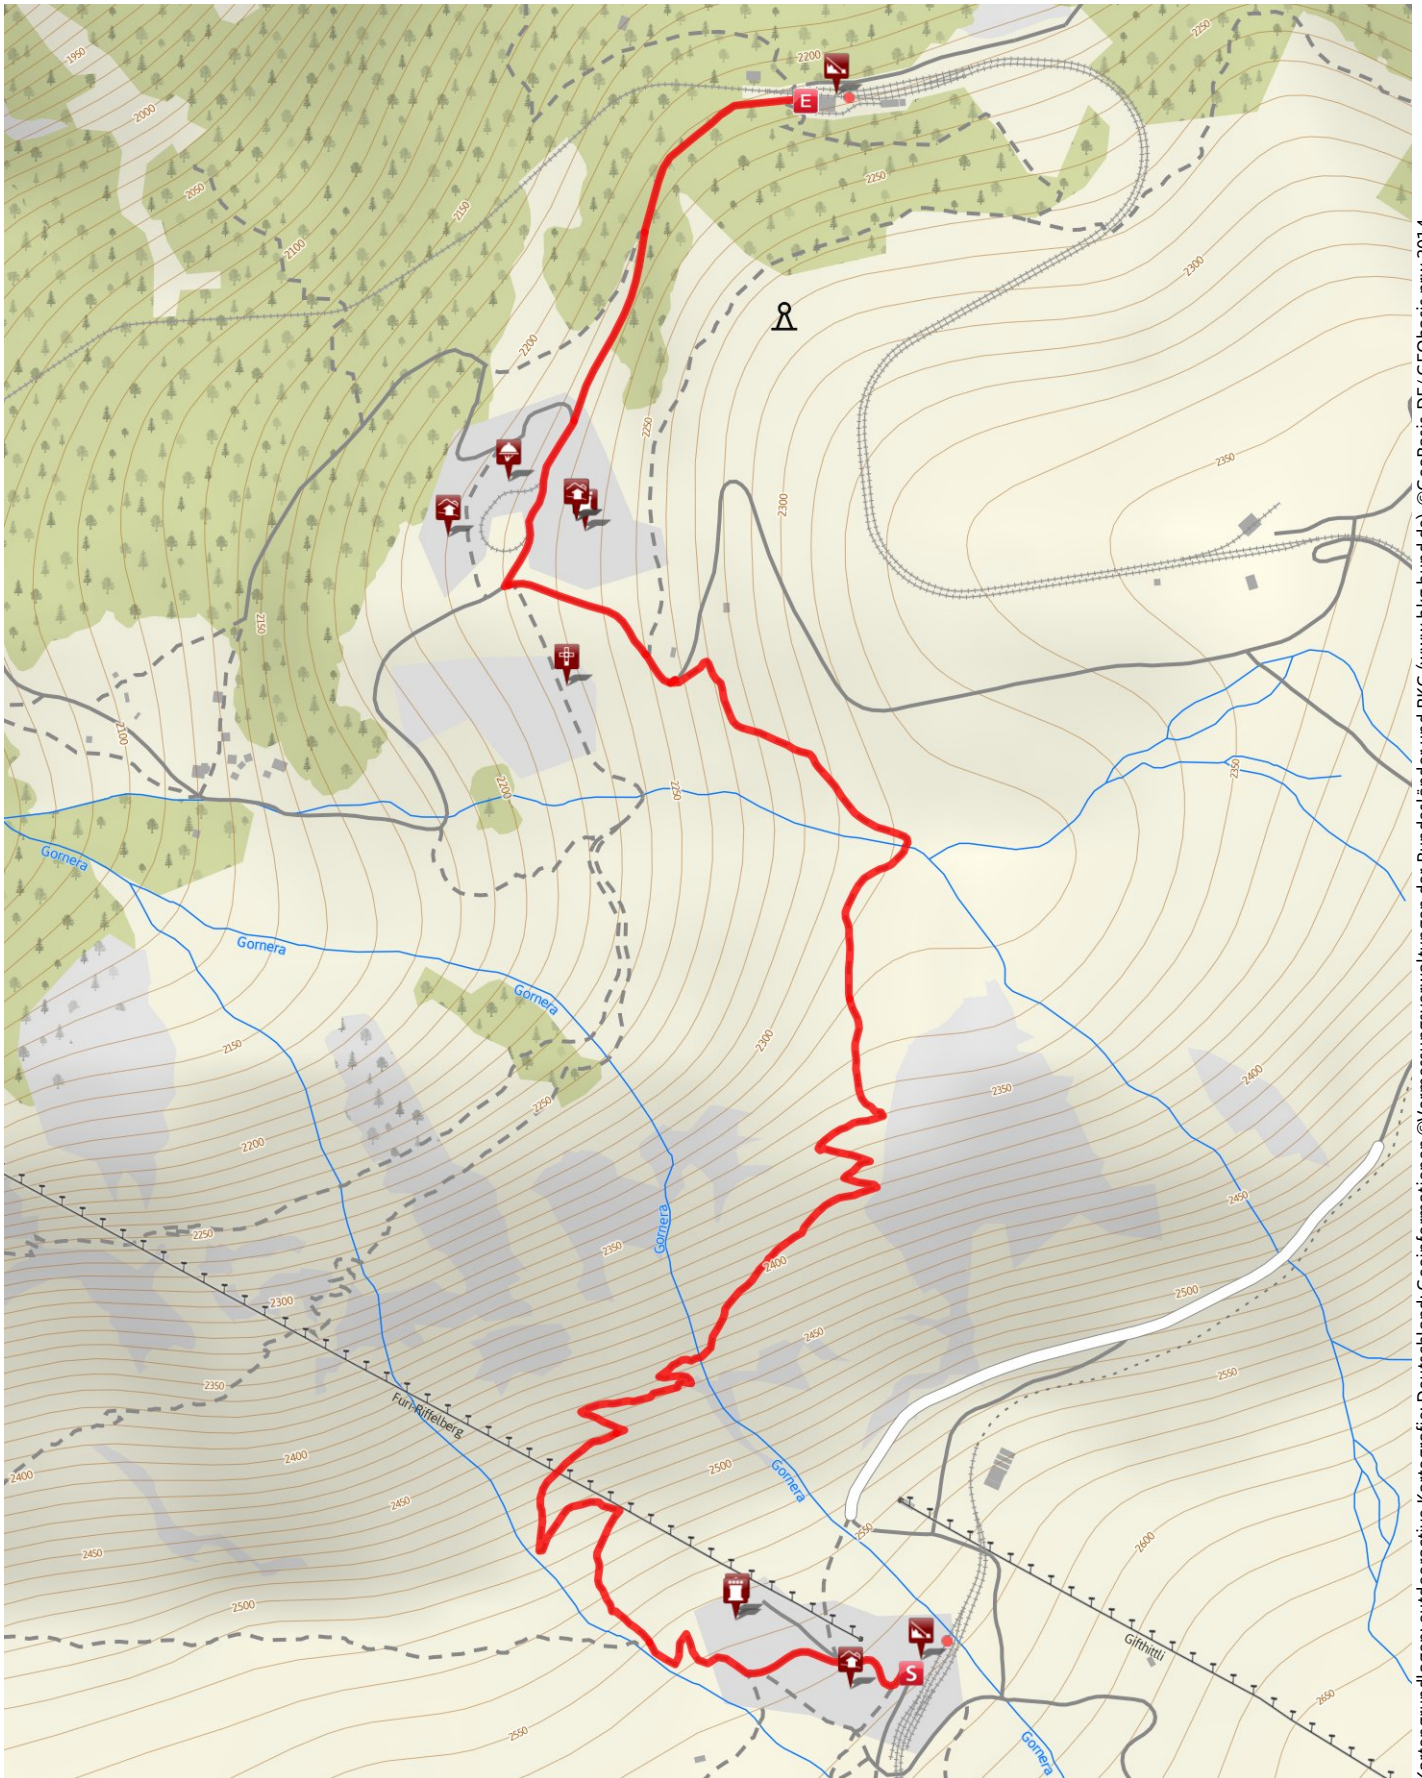

Mark Twain Weg

Länge 2,5 km **Dauer** 0:50 h **Höhenmeter** ▲ 37 m ▼ 400 m

Kartengrundlagen: outdooractive Kartografie; Deutschland: Geoinformationen ©Vermessungsverwaltungen der Bundesländer und BKG (www.bkg.bund.de), ©GeoBasis-DE/ GEObasis.nrw 2014, Österreich: ©1996-2014 here. All rights reserved., ©BEV 2012, ©Land Vorarlberg, Italien: ©1994-2014 here. All rights reserved., ©Autonome Provinz Bozen – Südtirol – Abteilung Natur, Landschaft und Raumentwicklung, Schweiz: Geodata ©swisstopo (5704002735)