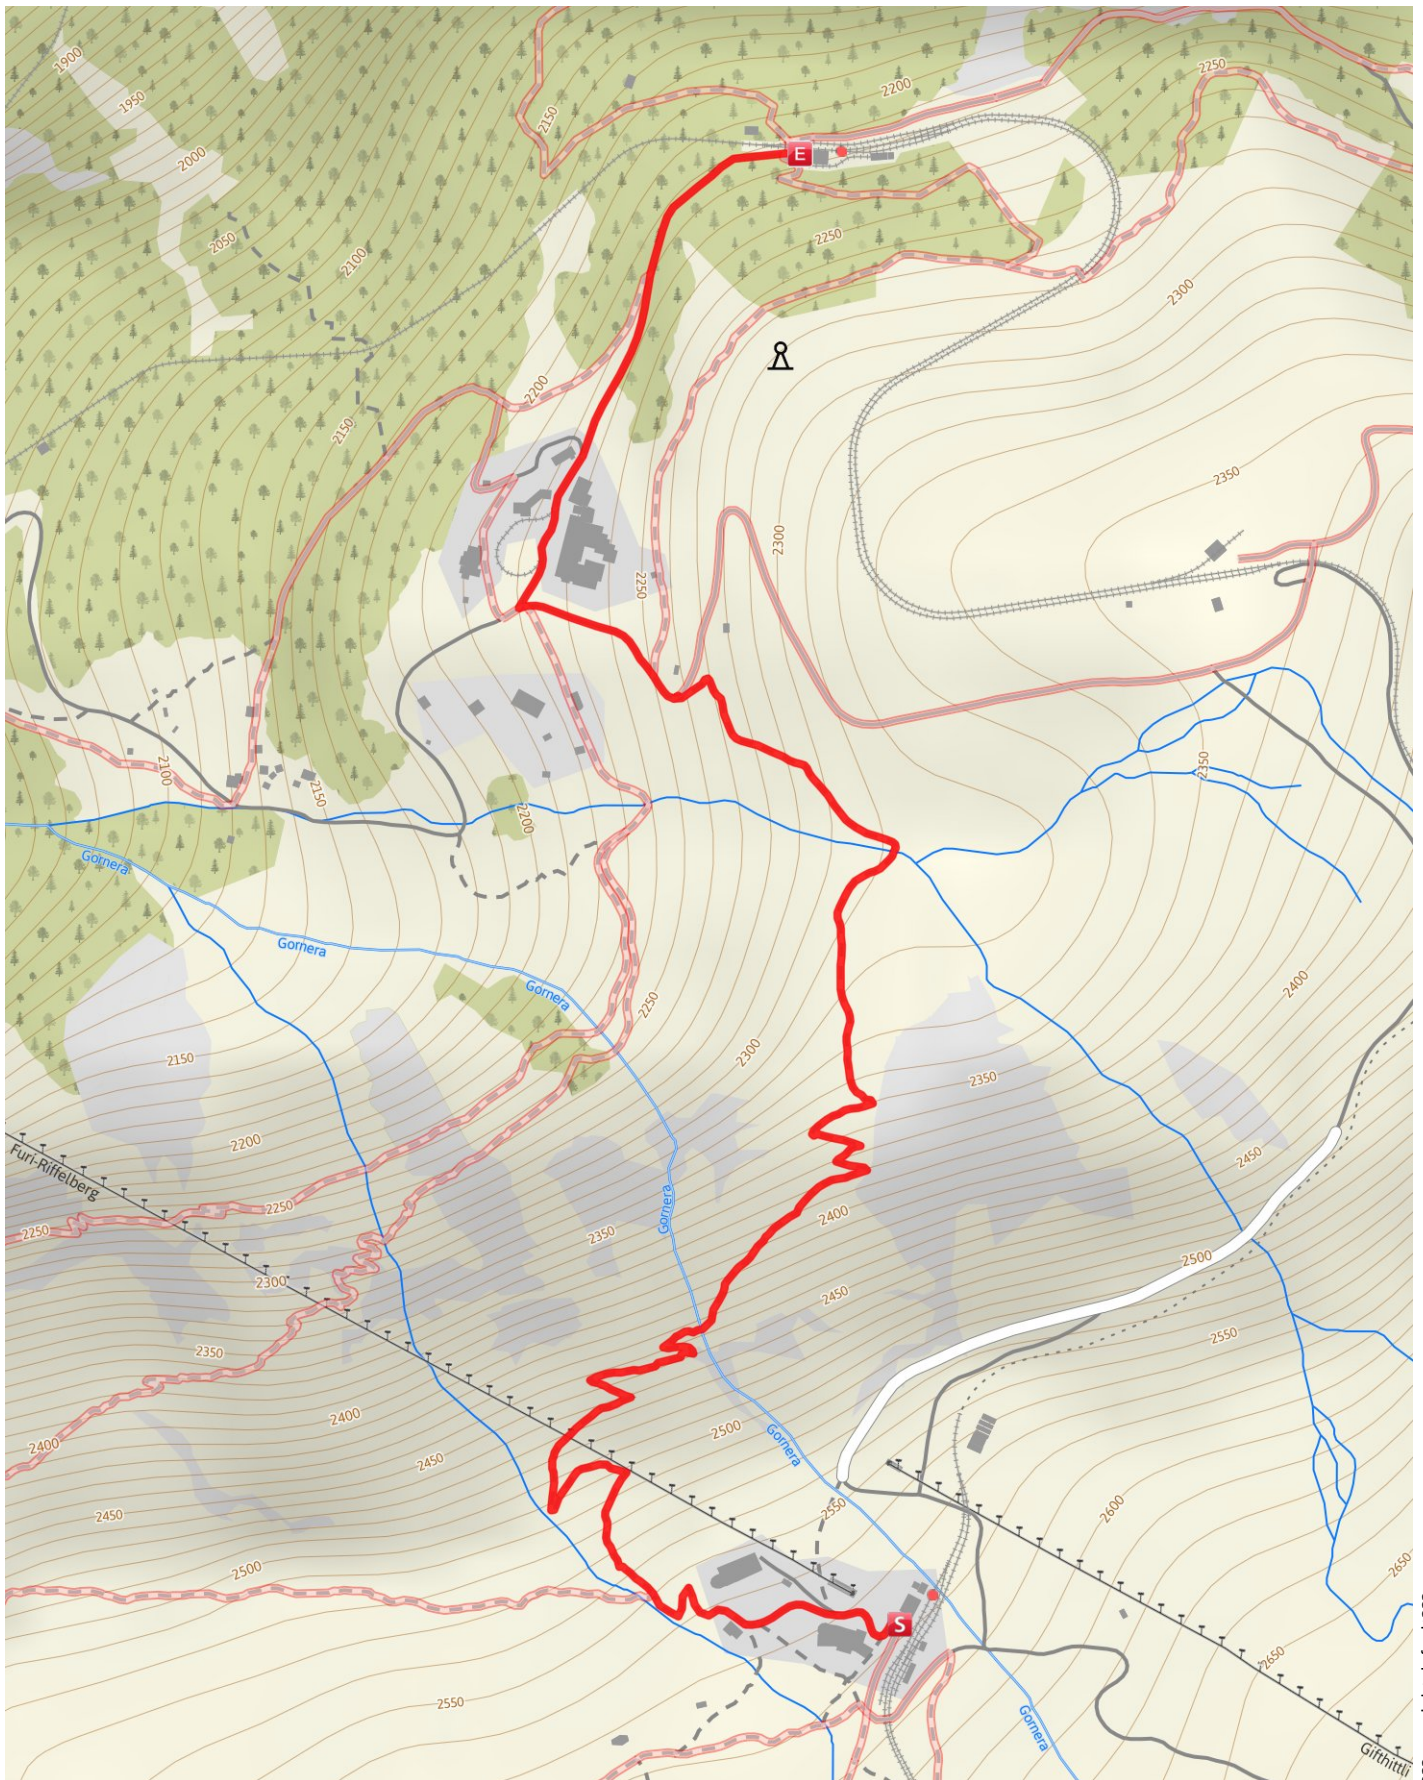

Regionaler Wanderweg

Mark Twain Weg

Länge 2,5 km **Dauer** 0:50 h **Höhe** ▲ 37 m ▼ 400 m

???:copyright.default???