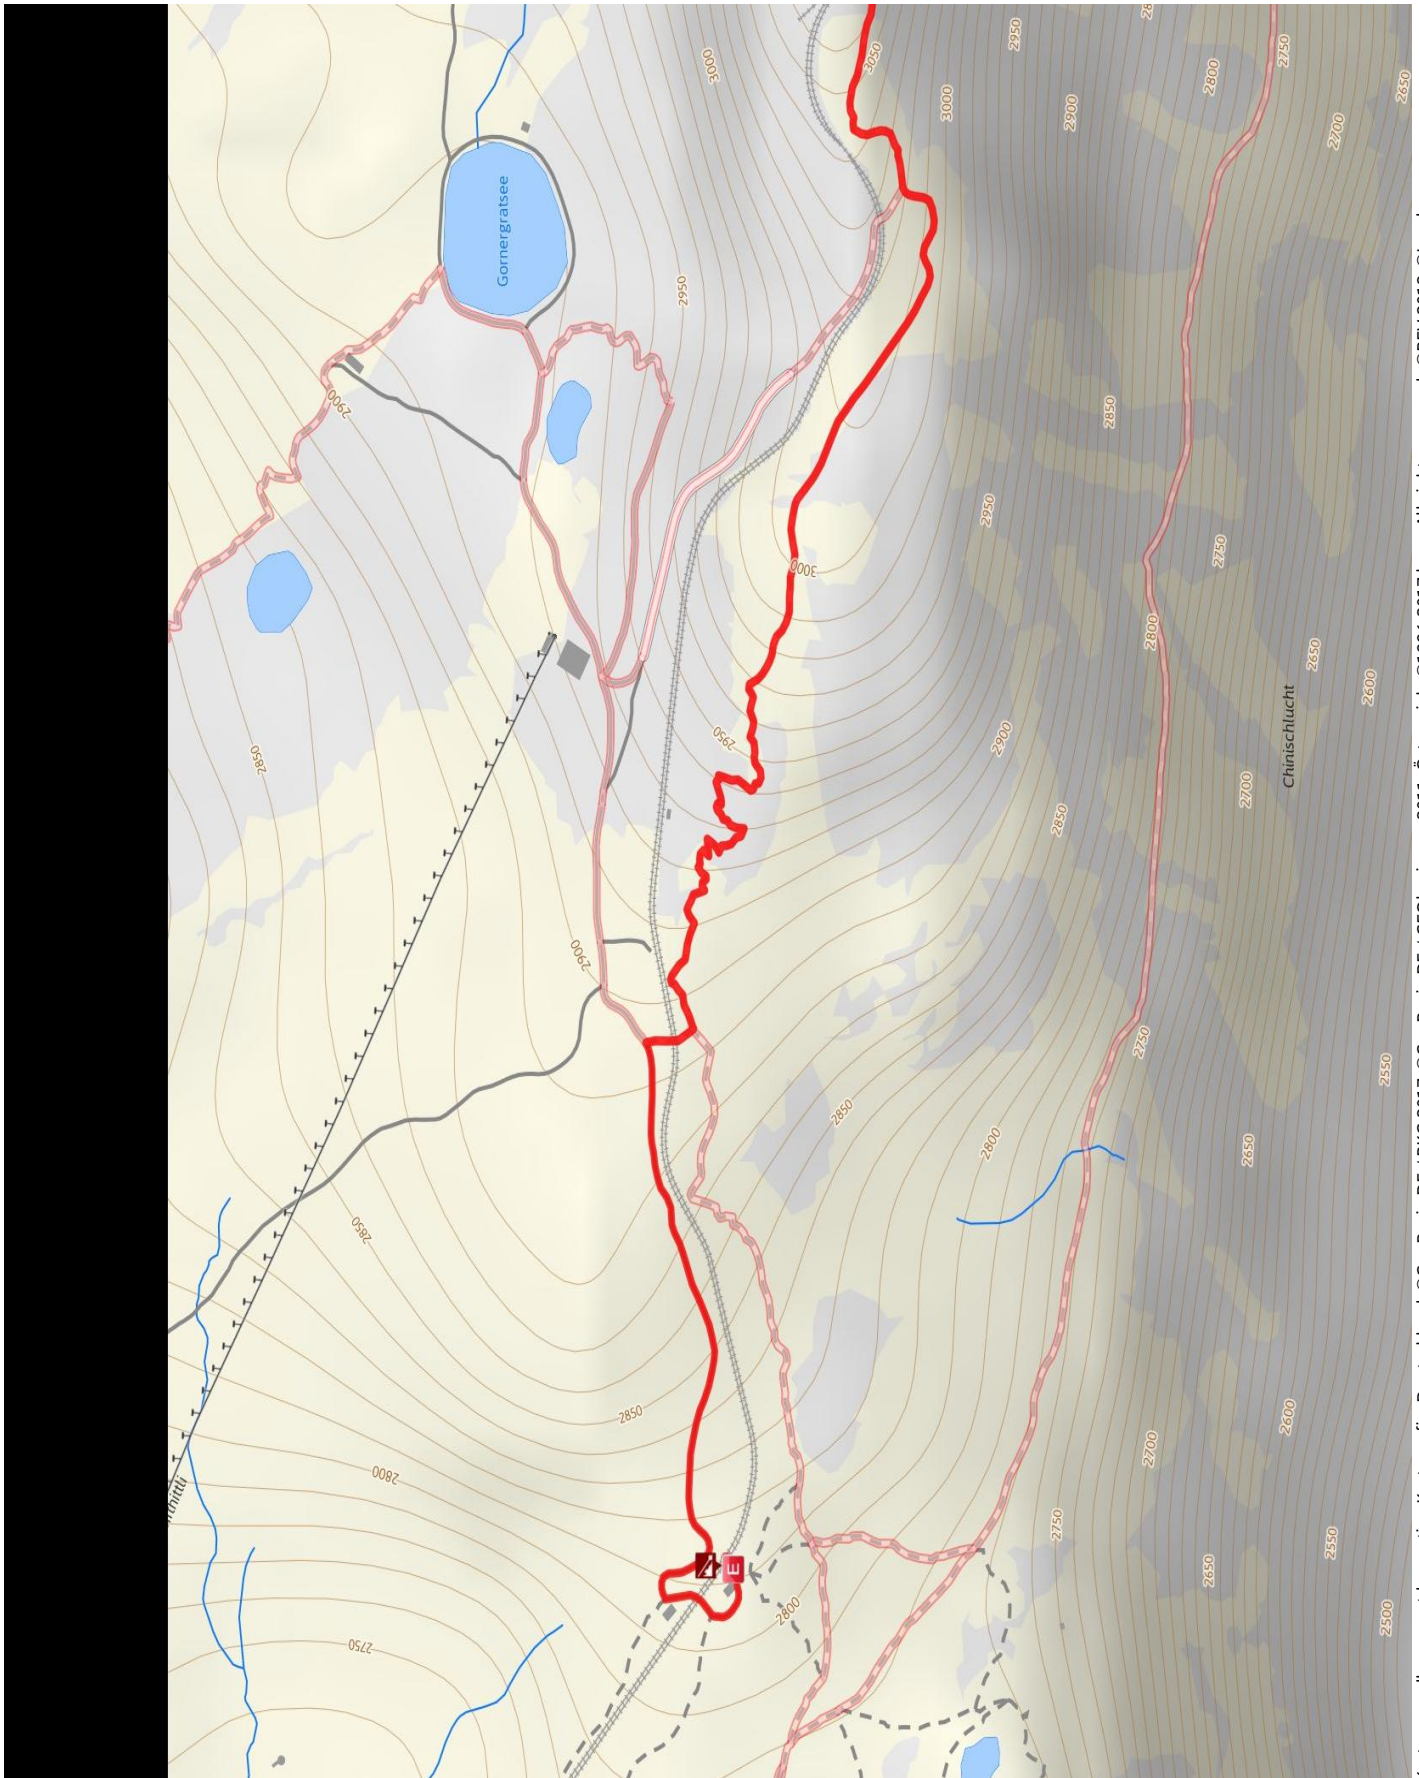

## Aussichtsweg

**Länge** 1,9 km **Dauer** 0:40 h **Höhenmeter** ▲ 29 m ▼ 297 m

Kartengrundlagen: outdooractive Kartografie; Deutschland: ©GeoBasis-DE / BKG 2017, ©GeoBasis-nrw 2011, Österreich: ©1996-2017 here. All rights reserved, ©BEV 2012, ©Land Vorarlberg, Italien: ©1994-2017 here. All rights reserved, ©Autonome Provinz Bozen – Südtirol – Abteilung Natur, Landschaft und Raumentwicklung, Schweiz: Geodata ©swisstopo