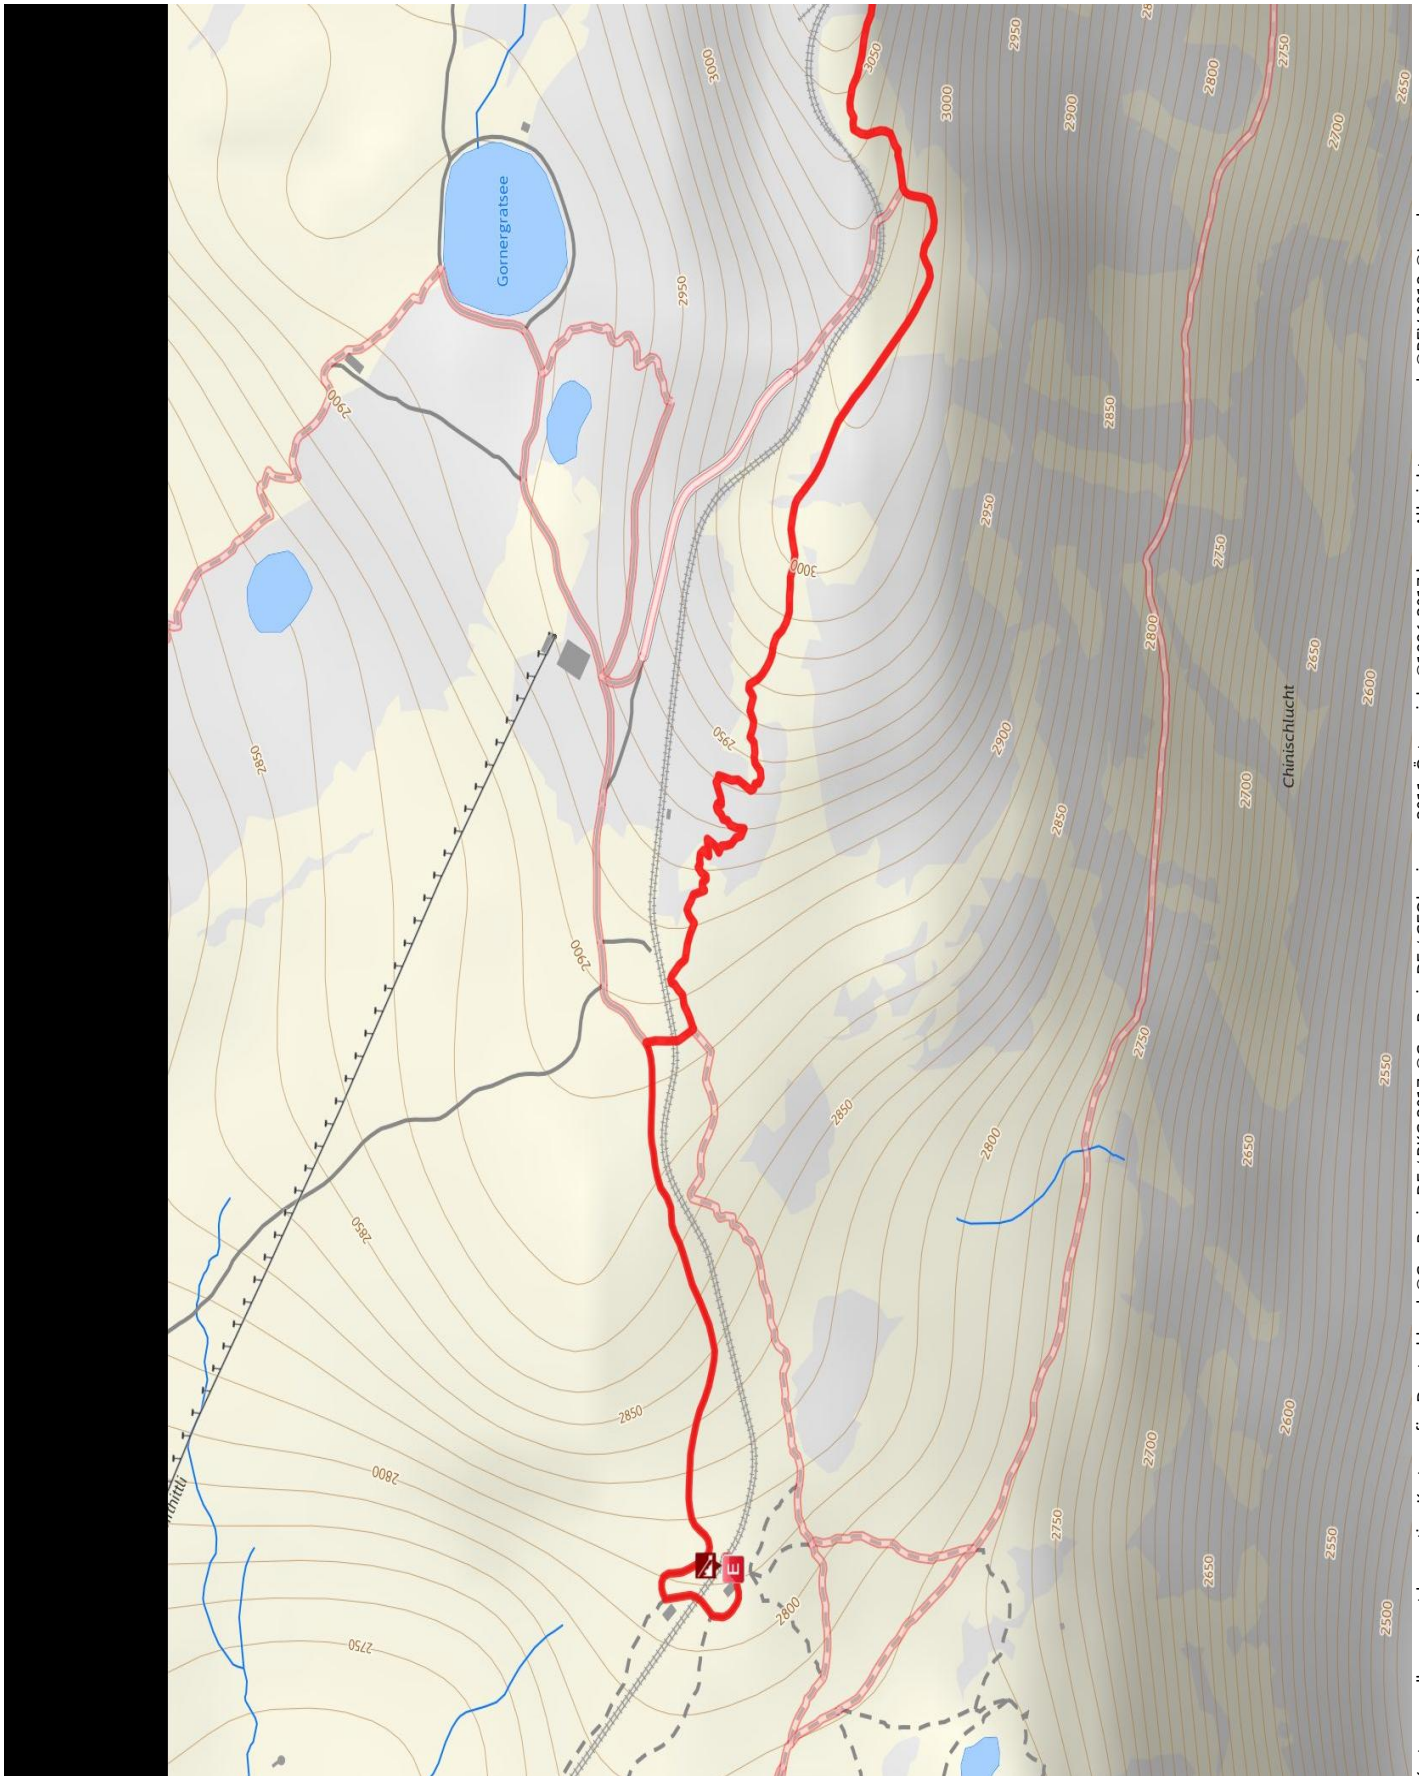

## Aussichtsweg

**Länge** 1,9 km    **Dauer** 0:40 h    **Höhenmeter** ▲ 29 m ▼ 297 m

Kartengrundlagen: outdooractive Kartografie; Deutschland: ©GeoBasis-DE / BKG 2017, ©GeoBasis-nrw 2011, Österreich: ©1996-2017 here. All rights reserved, ©BEV 2012, ©Land Vorarlberg, Italien: ©1994-2017 here. All rights reserved, ©Autonome Provinz Bozen – Südtirol – Abteilung Natur, Landschaft und Raumentwicklung, Schweiz: Geodata ©swisstopo