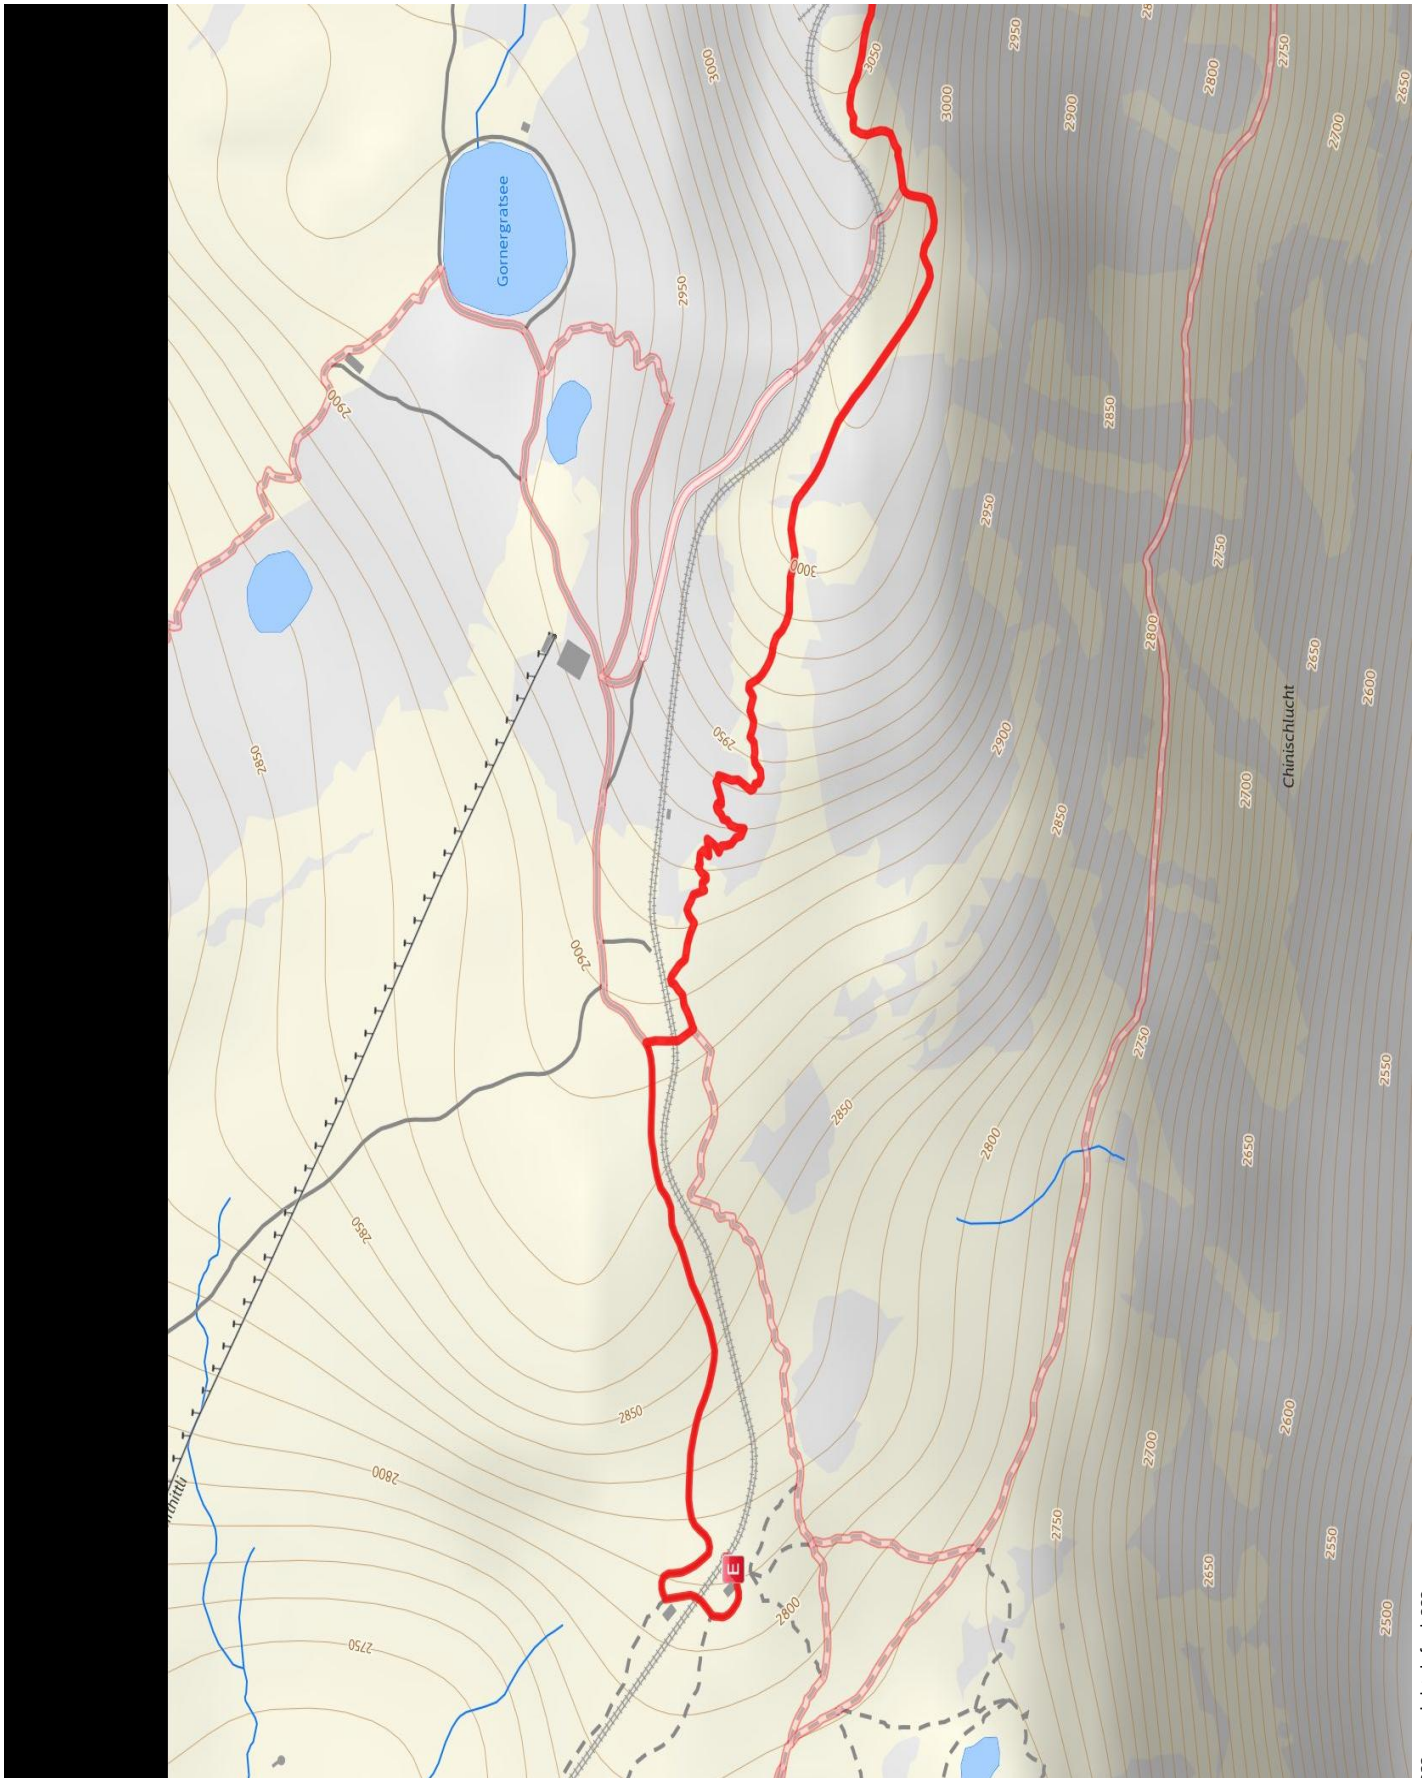

# Regionaler Wanderweg

## Aussichtsweg

Länge 1,9 km Dauer 0:40 h Höhe ▲ 29 m ▼ 297 m

??copyright.default???