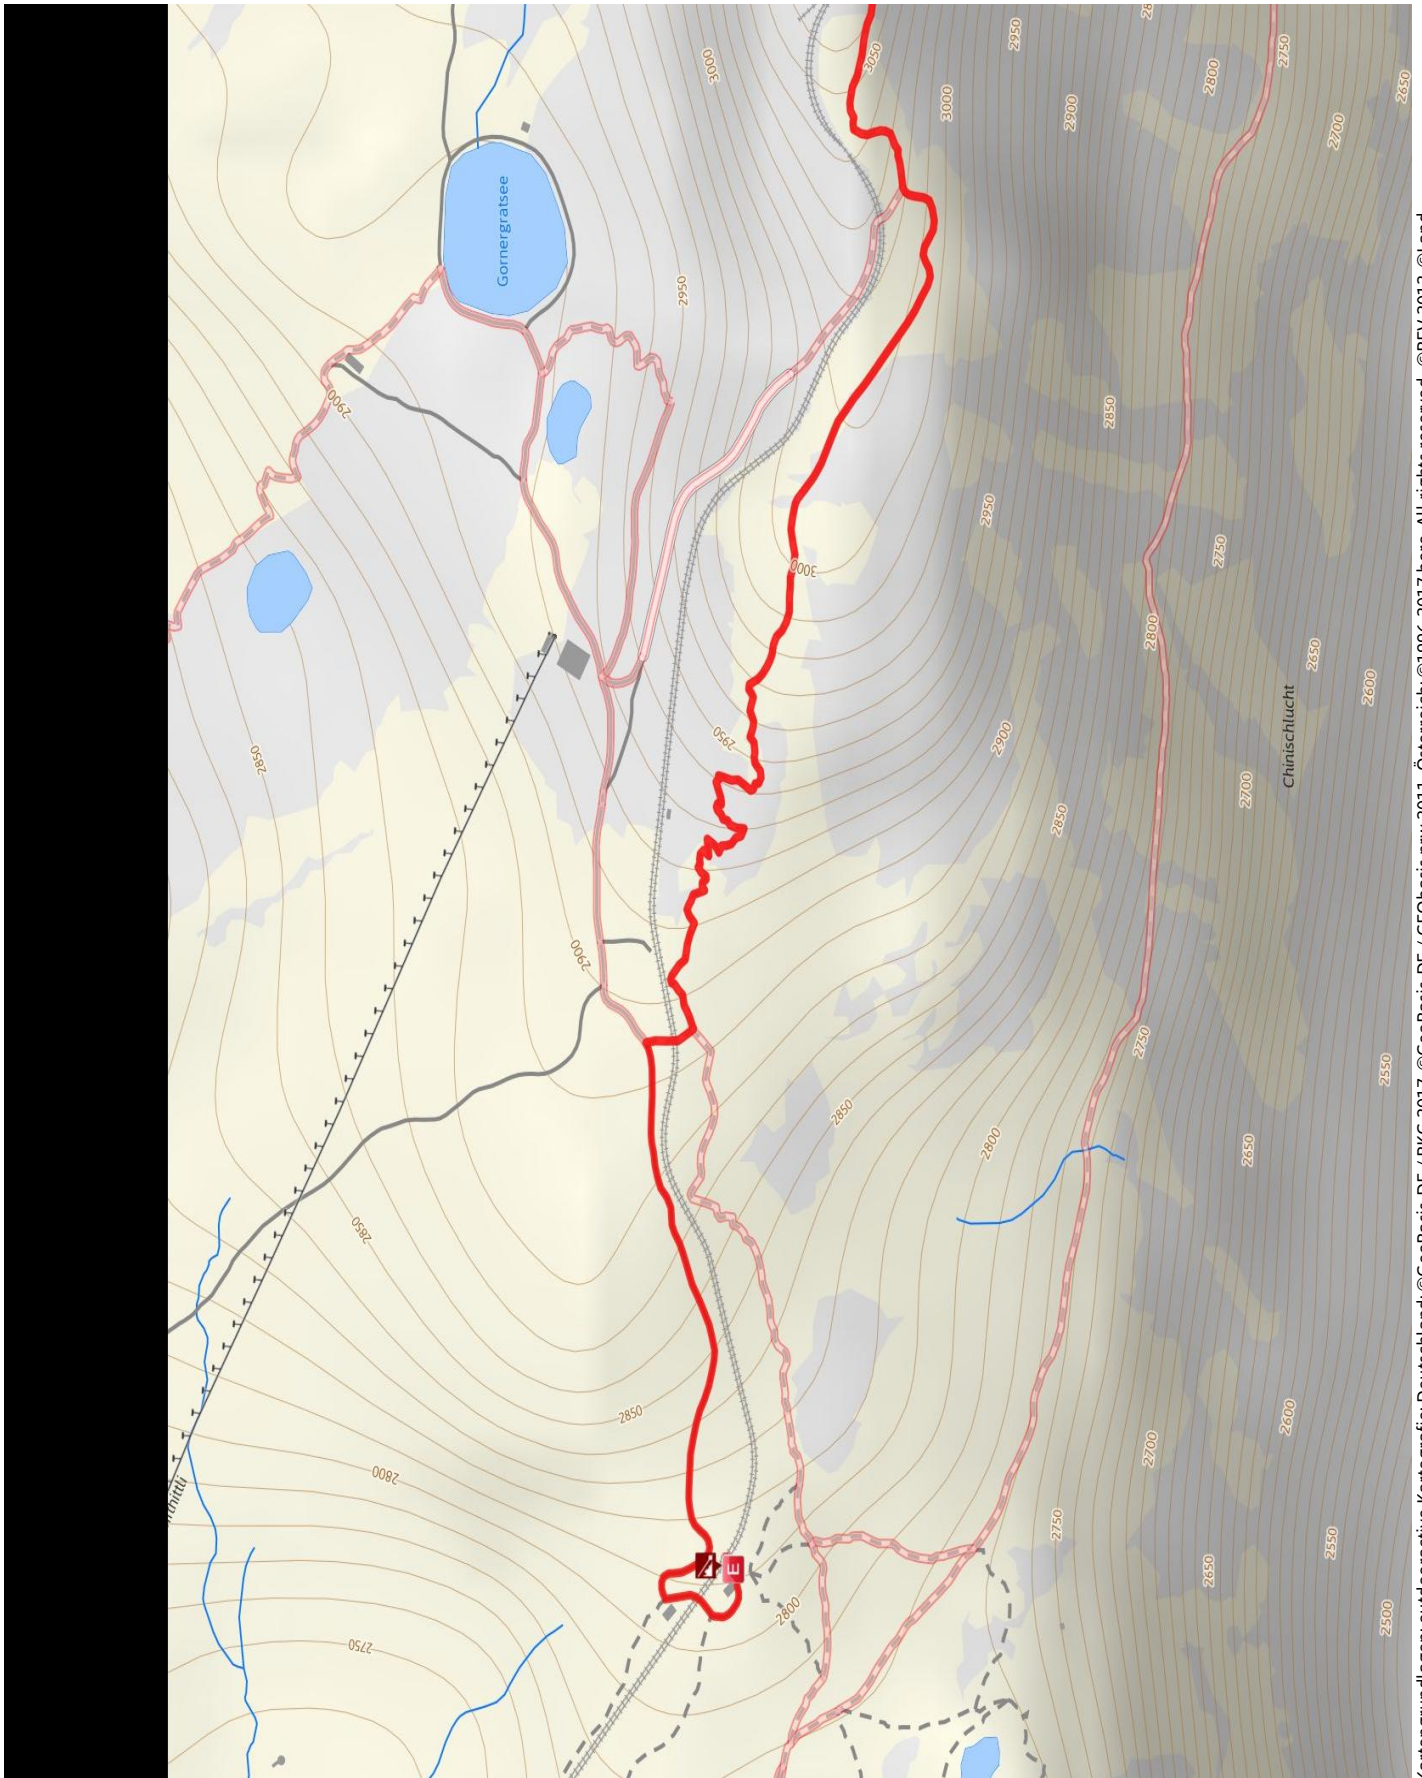

Aussichtsweg

Länge 1,9 km Dauer 0:40 h Höhenmeter ▲ 29 m ▼ 297 m

Kartengrundlagen: outdooractive Kartografie; Deutschland: ©GeoBasis-DE / BKG 2017, ©GeoBasis-nrw 2011, Österreich: ©1996-2017 here. All rights reserved, ©BEV 2012, ©Land Vorarlberg, Italien: ©1994-2017 here. All rights reserved, ©Autonome Provinz Bozen – Südtirol – Abteilung Natur, Landschaft und Raumentwicklung, Schweiz: Geodata ©swisstopo