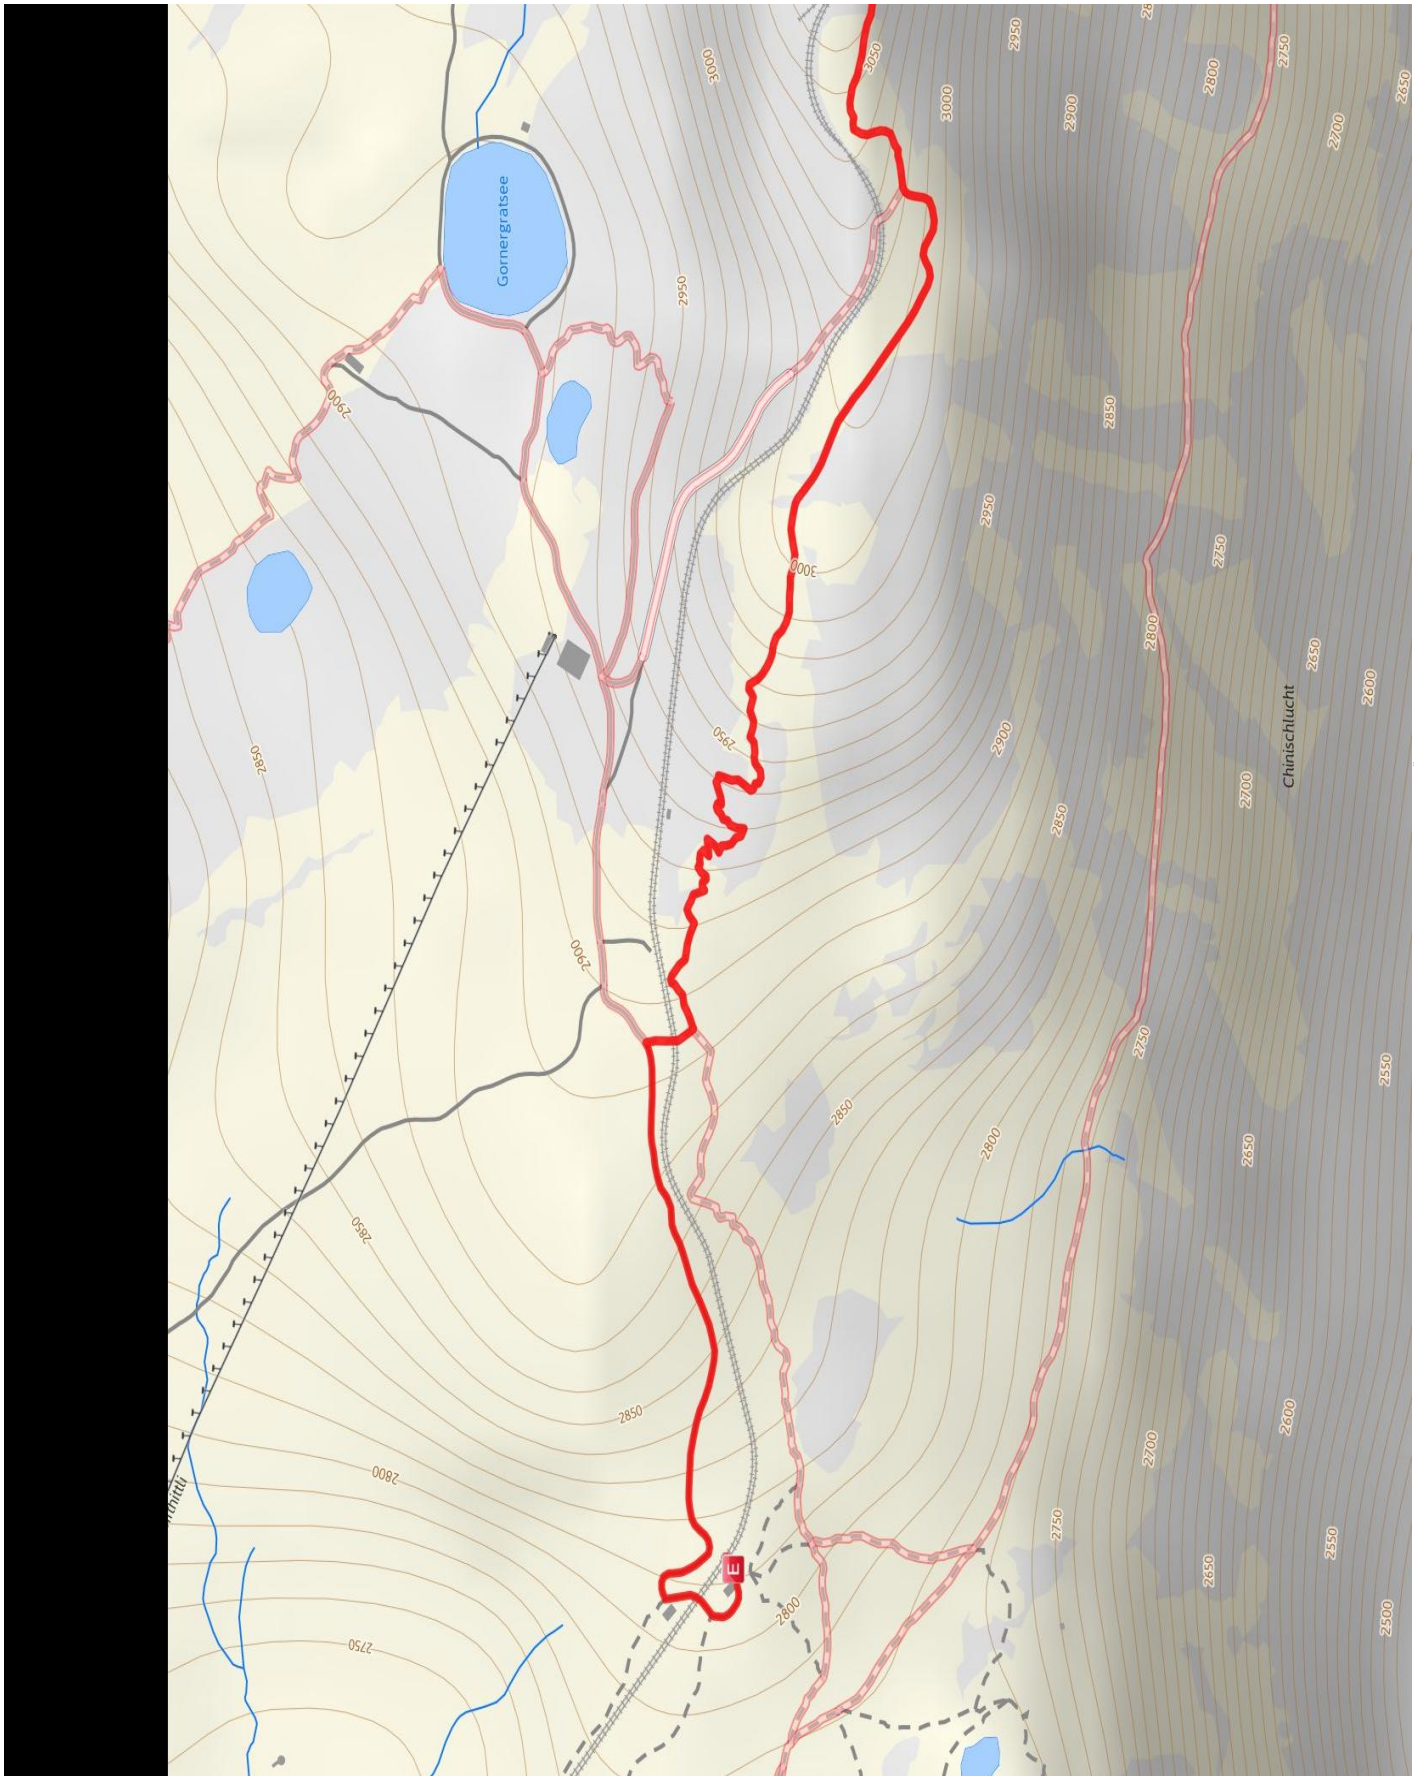

Regionaler Wanderweg

Aussichtsweg

Länge 1,9 km **Dauer** 0:40 h **Höhe** ▲ 29 m ▼ 297 m

Kartengrundlagen: outdooractive Kartografie; Deutschland: ©GeoBasis-DE / BKG 2017, ©GeoBasis-nrw 2011, Österreich: ©1996-2017 here. All rights reserved., ©BEV 2012, ©Land Vorarlberg, Italien: ©1994-2017 here. All rights reserved., ©Autonome Provinz Bozen – Südtirol – Abteilung Natur, Landschaft und Raumentwicklung, Schweiz: Geodata ©swisstopo