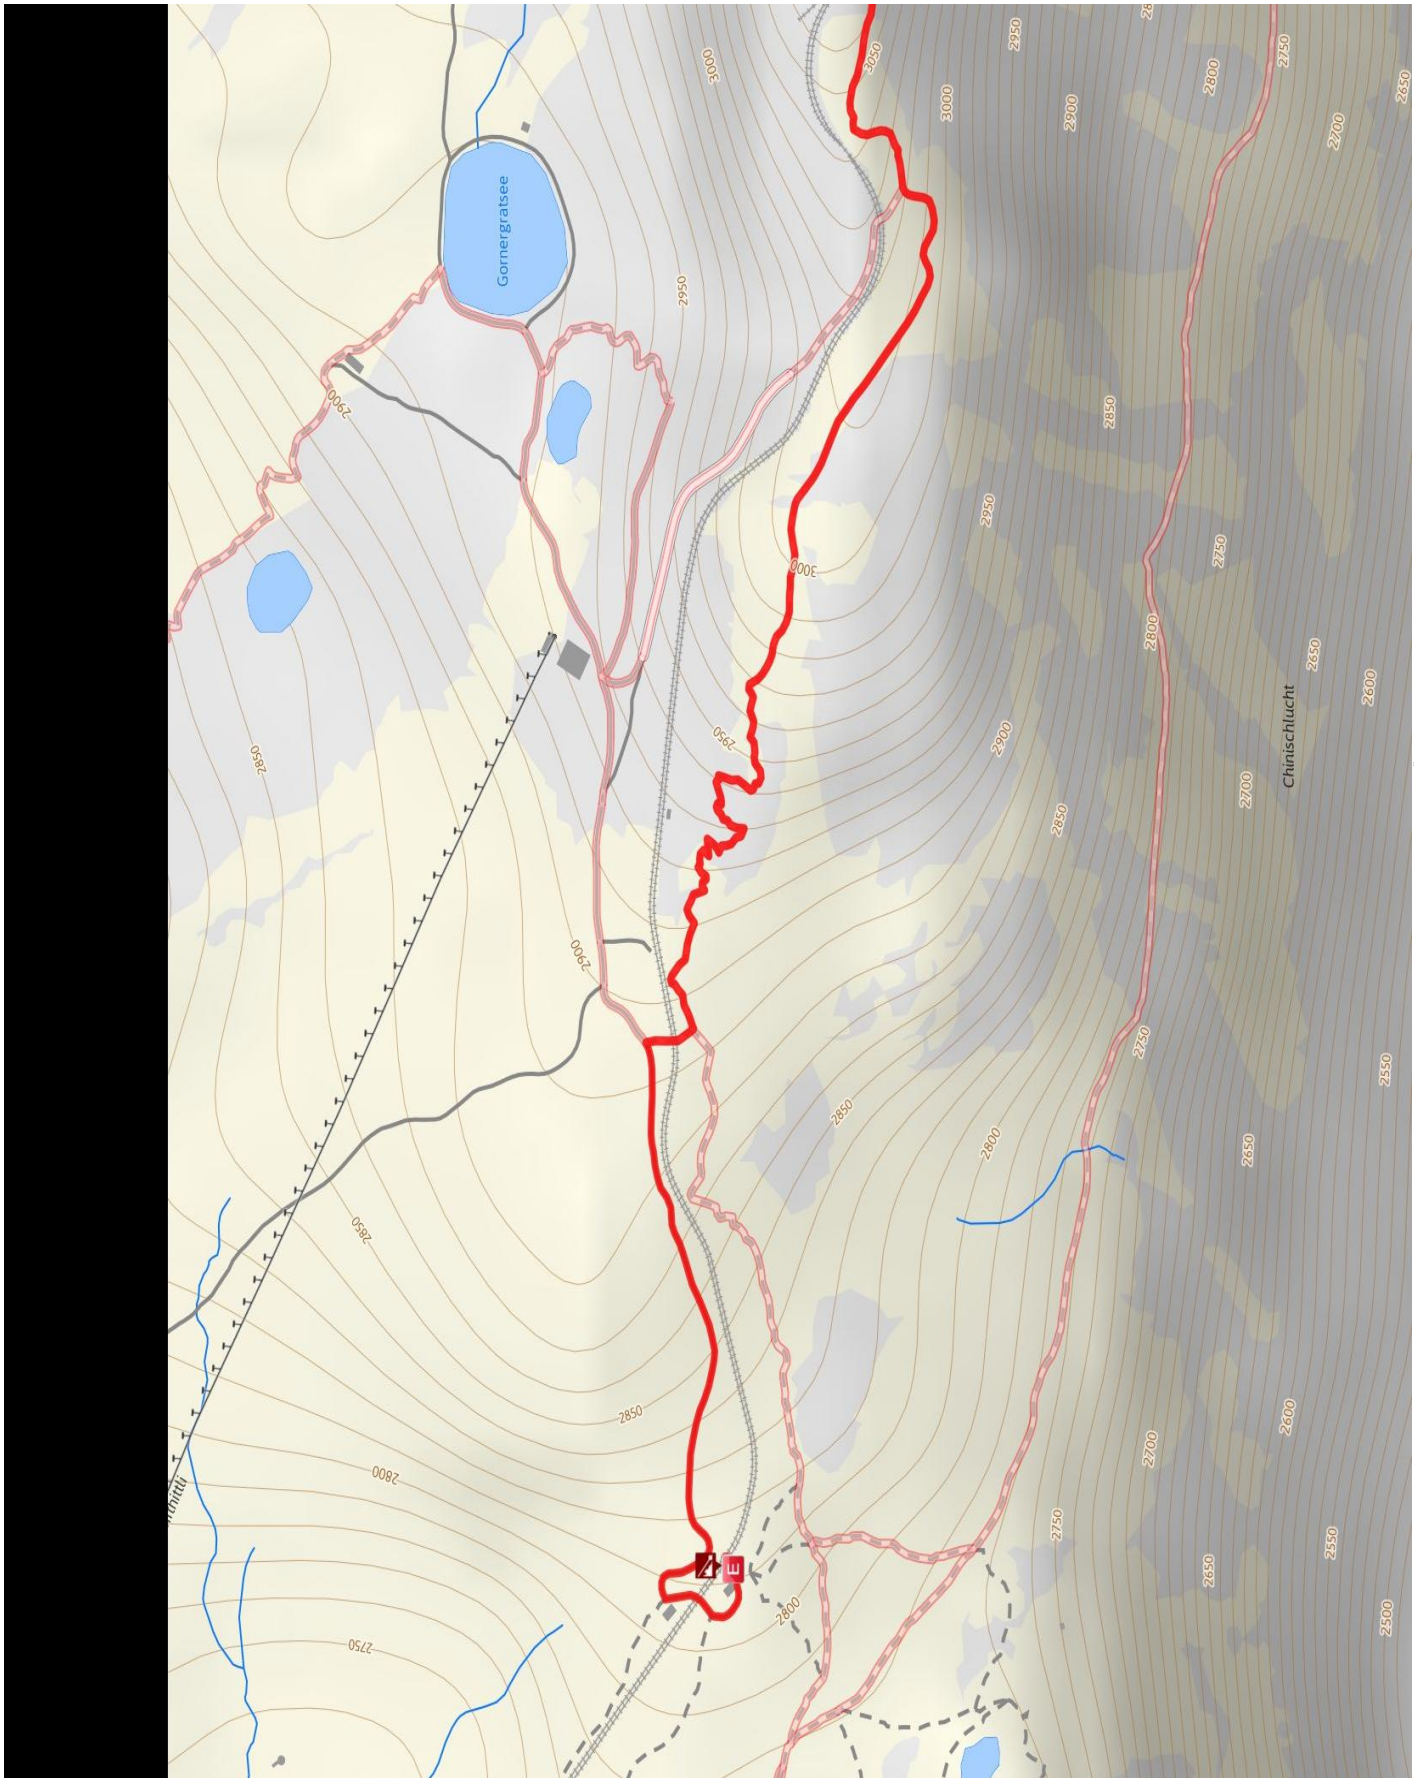

Aussichtsweg

Länge 1,9 km **Dauer** 0:40 h **Höhenmeter** ▲ 29 m ▼ 297 m

Kartengrundlagen: outdooractive Kartografie; Deutschland: ©GeoBasis-DE / BKG 2017, ©GeoBasis-nrw 2011, Österreich: ©1996-2017 here. All rights reserved, ©BEV 2012, ©Land Vorarlberg, Italien: ©1994-2017 here. All rights reserved, ©Autonome Provinz Bozen – Südtirol – Abteilung Natur, Landschaft und Raumentwicklung, Schweiz: Geodata ©swisstopo