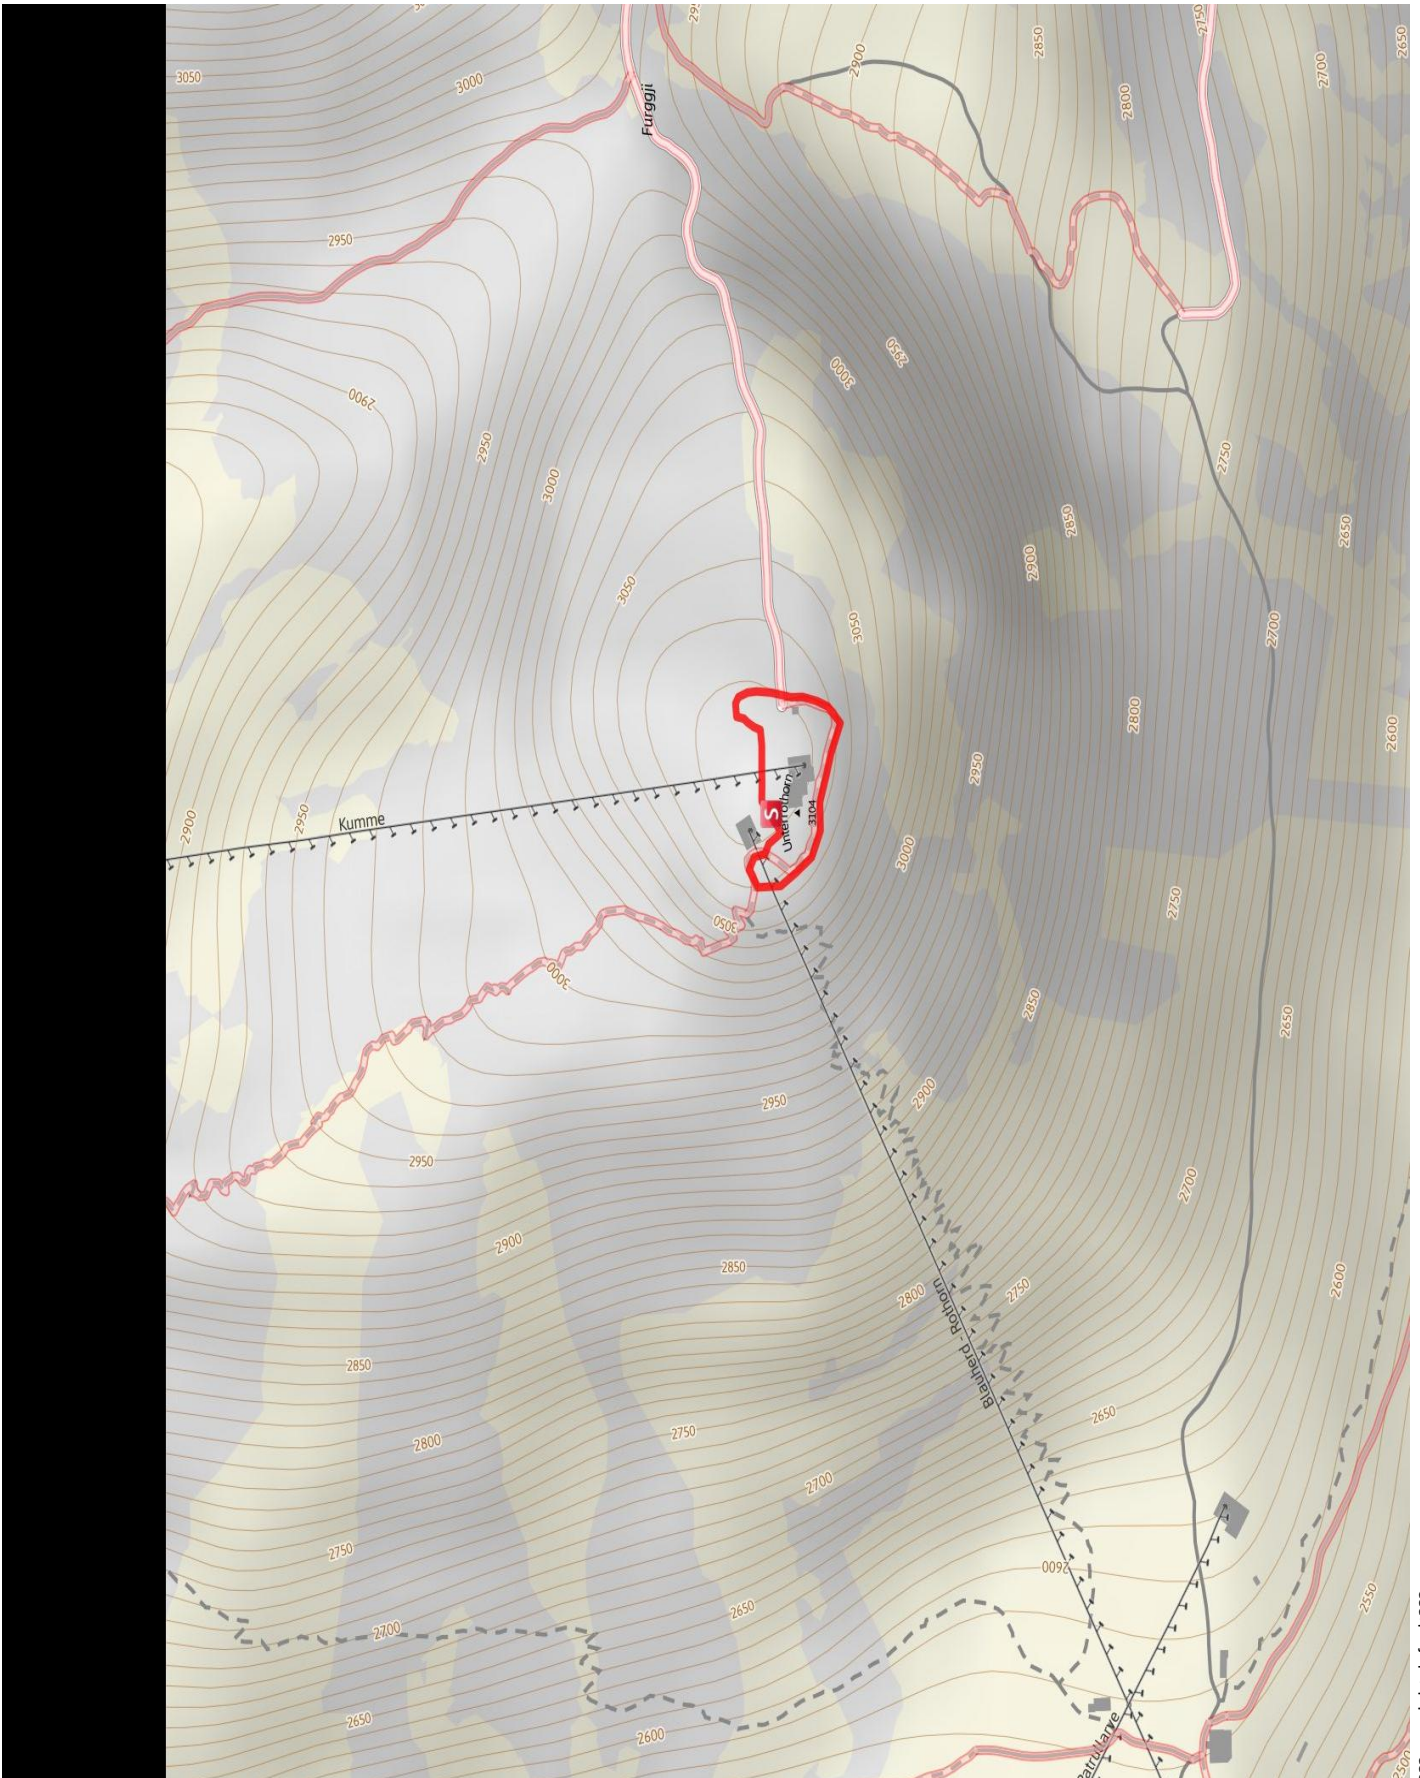

# Themenweg

## Peak Collection Rothorn

Länge 0,5 km Dauer 0:30 h Höhe ▲ 28 m ▼ 28 m

???:copyright.default???