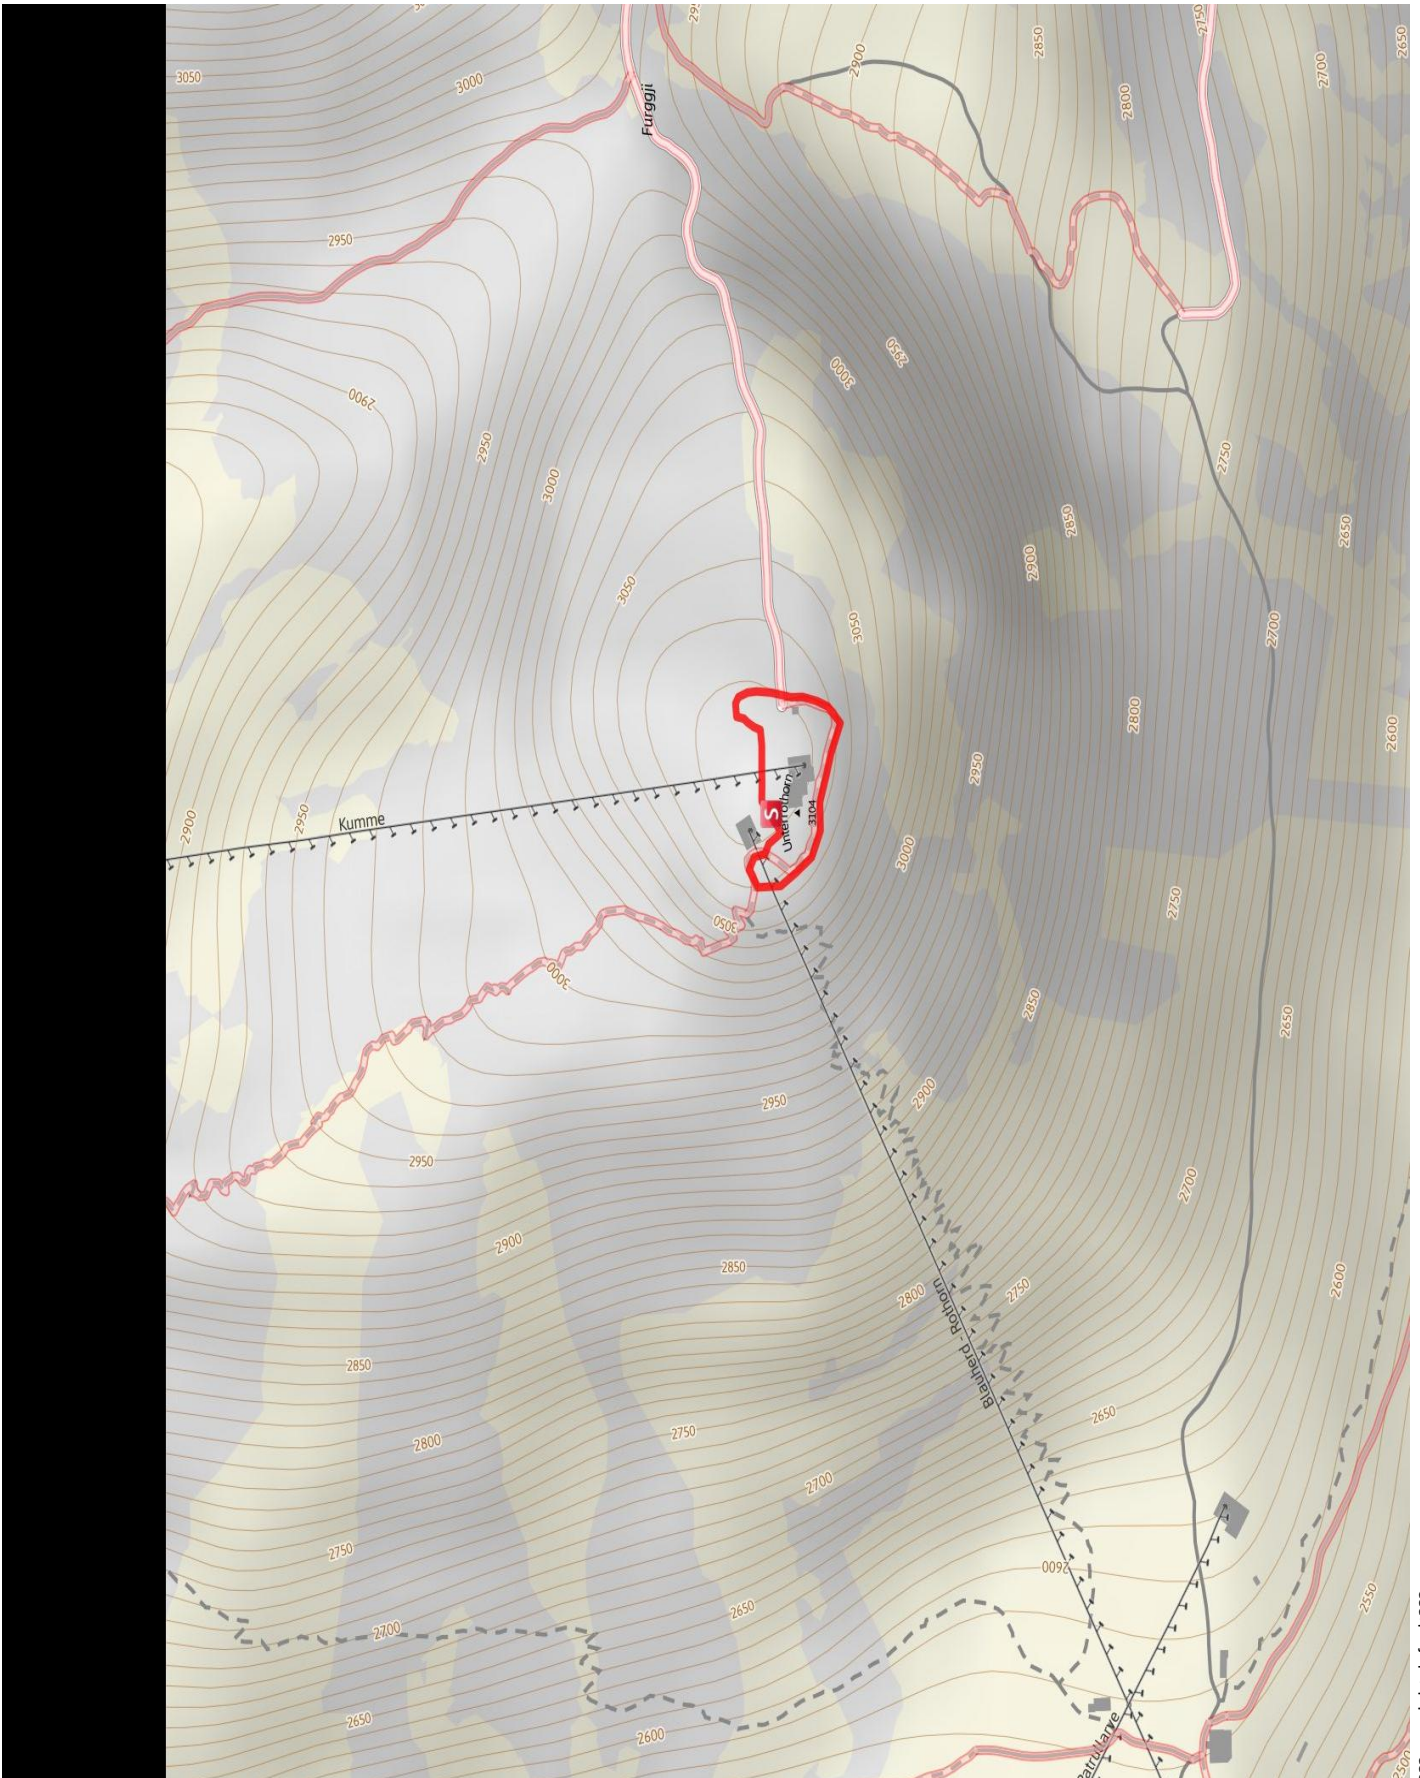

## Peak Collection Rothorn

Länge 0,5 km Dauer 0:30 h Höhe ▲ 28 m ▼ 28 m

???:copyright.default???