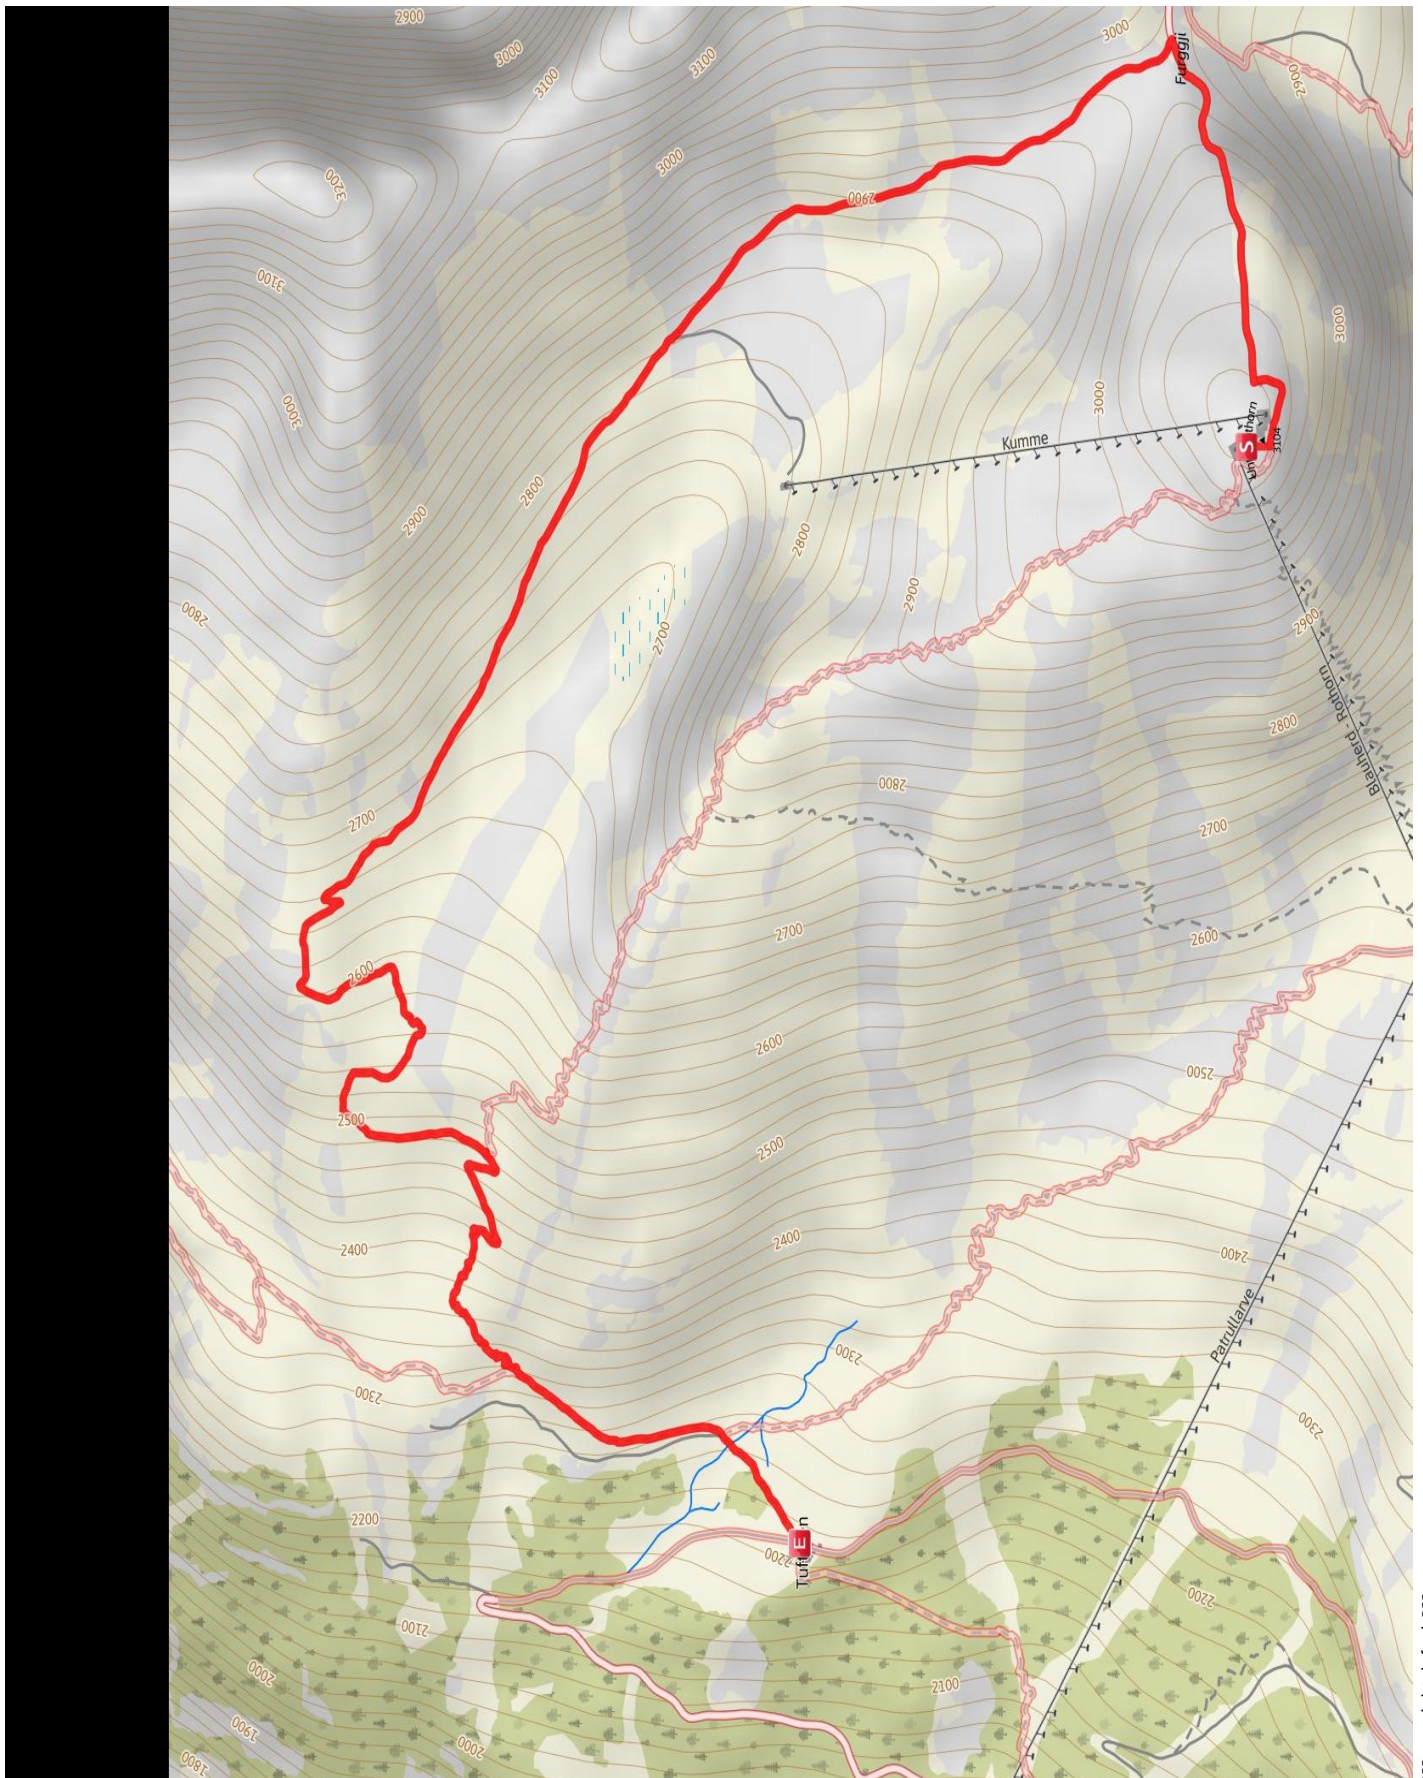

Regionaler Wanderweg

Gamsweg

Länge 5,8 km **Dauer** 1:50 h **Höhe** ▲ 42 m ▼ 918 m

???:copyright.default???