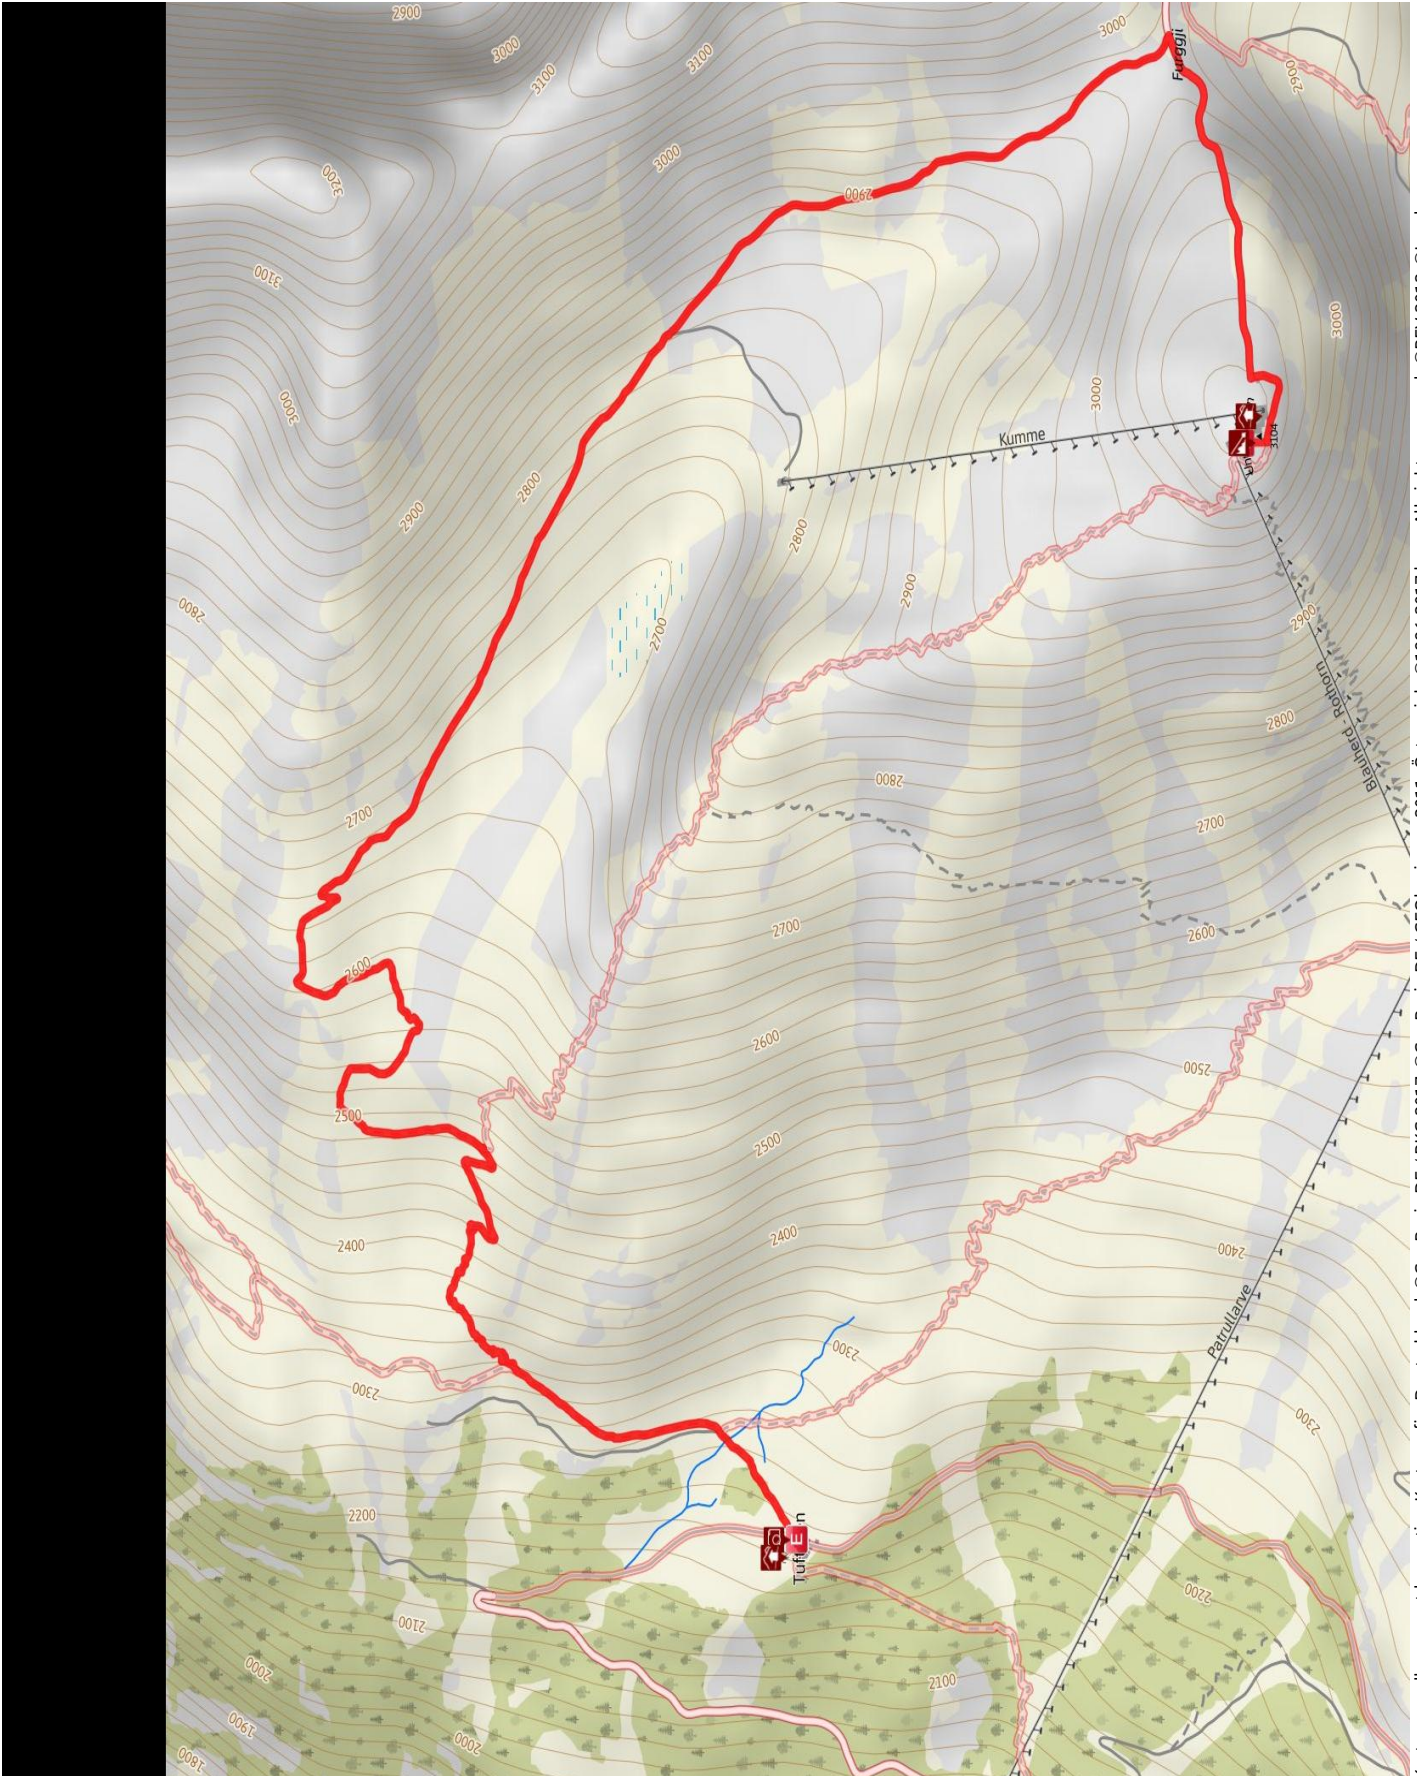

Gamsweg

Länge 5,8 km Dauer 1:50 h Höhenmeter ▲ 42 m ▼ 918 m

Kartengrundlagen: outdooractive Kartografie; Deutschland: ©GeoBasis-DE / BKG 2017, ©GeoBasis-nrw 2011, Österreich: ©1996-2017 here. All rights reserved., ©BEV 2012, ©Land Vorarlberg, Italien: ©1994-2017 here. All rights reserved., ©Autonome Provinz Bozen – Südtirol – Abteilung Natur, Landschaft und Raumentwicklung, Schweiz: Geodata ©swisstopo