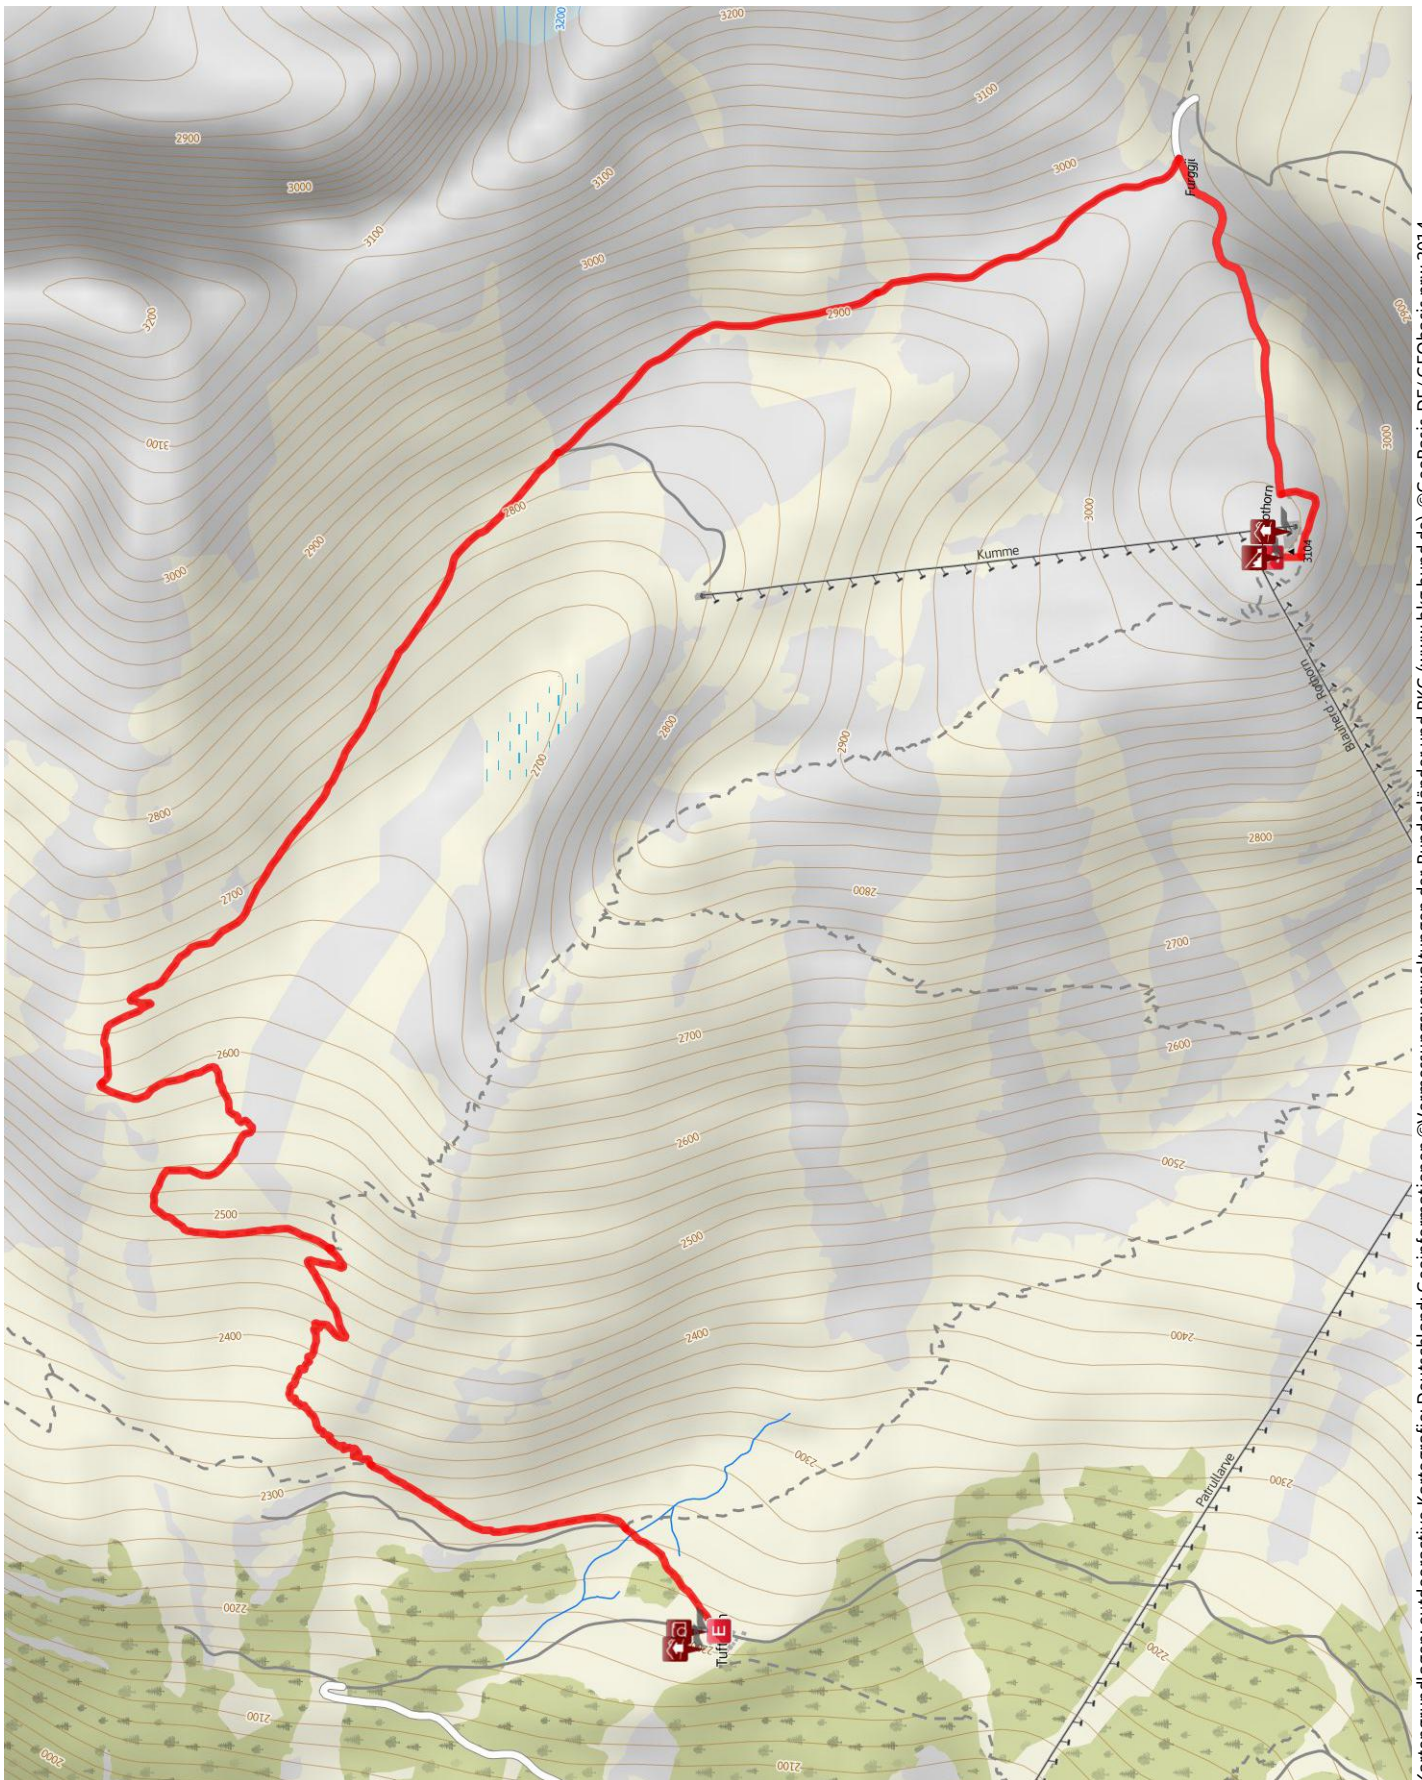

Gamsweg

Länge 5,8 km **Dauer** 1:50 h **Höhenmeter** ▲ 42 m ▼ 918 m

Kartengrundlagen: outdooractive Kartografie; Deutschland: Geoinformationen ©Vermessungsverwaltungen der Bundesländer und BKG (www.bkg.bund.de), ©GeoBasis-DE/ GEObasis.nrw 2014, Österreich: ©1996-2014 here. All rights reserved., ©BEV 2012, ©Land Vorarlberg, Italien: ©1994-2014 here. All rights reserved., ©Autonome Provinz Bozen – Südtirol – Abteilung Natur, Landschaft und Raumentwicklung, Schweiz: Geodata ©swisstopo (5704002735)