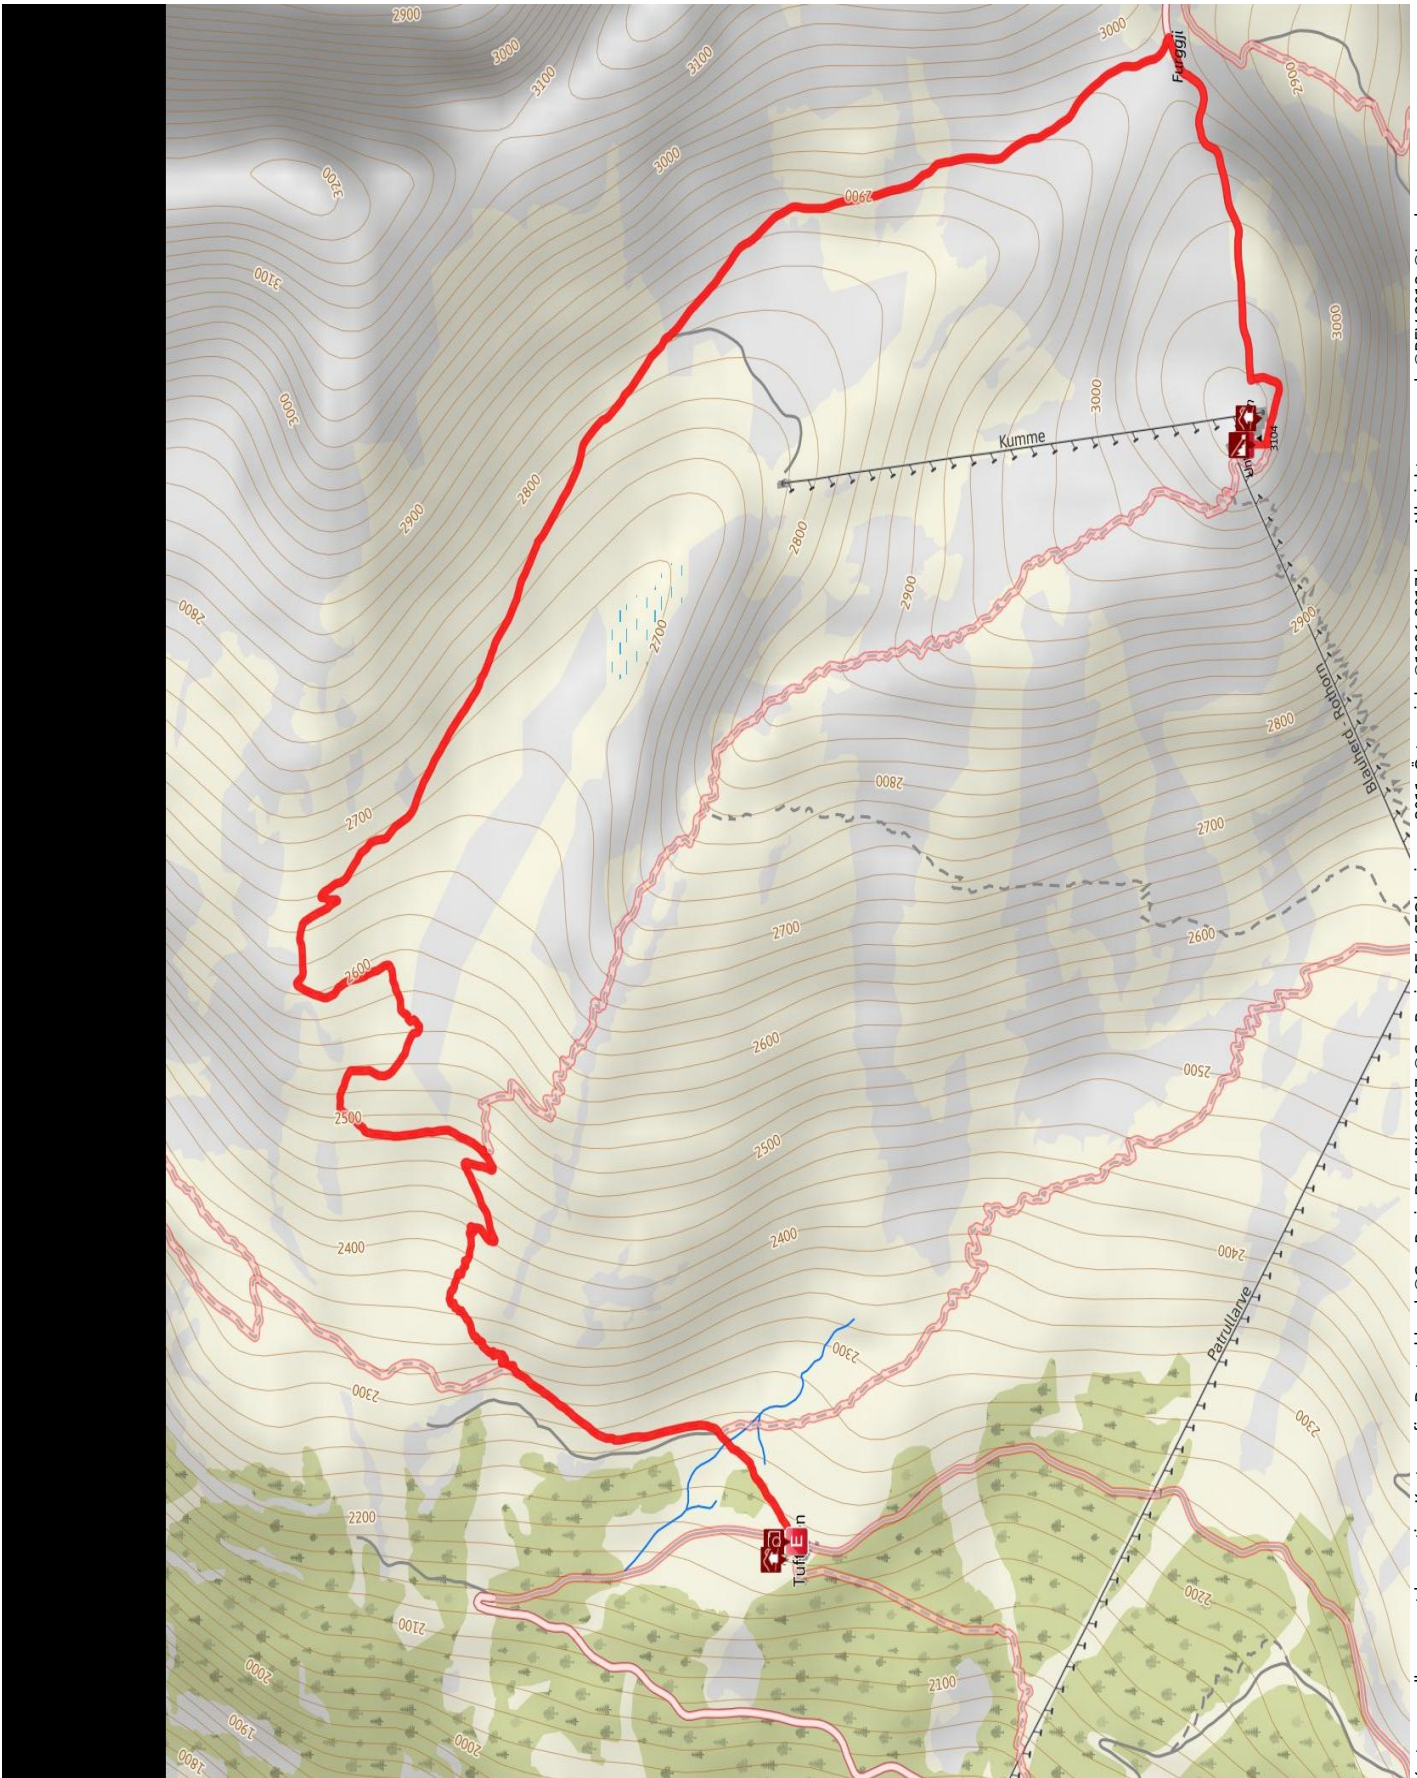

Gamsweg

Länge 5,8 km Dauer 1:50 h Höhenmeter ▲ 42 m ▼ 918 m

Kartengrundlagen: outdooractive Kartografie; Deutschland: ©GeoBasis-DE / BKG 2017, ©GeoBasis-nrw 2011, Österreich: ©1996-2017 here. All rights reserved., ©BEV 2012, ©Land Vorarlberg, Italien: ©1994-2017 here. All rights reserved., ©Autonome Provinz Bozen – Südtirol – Abteilung Natur, Landschaft und Raumentwicklung, Schweiz: Geodata ©swisstopo