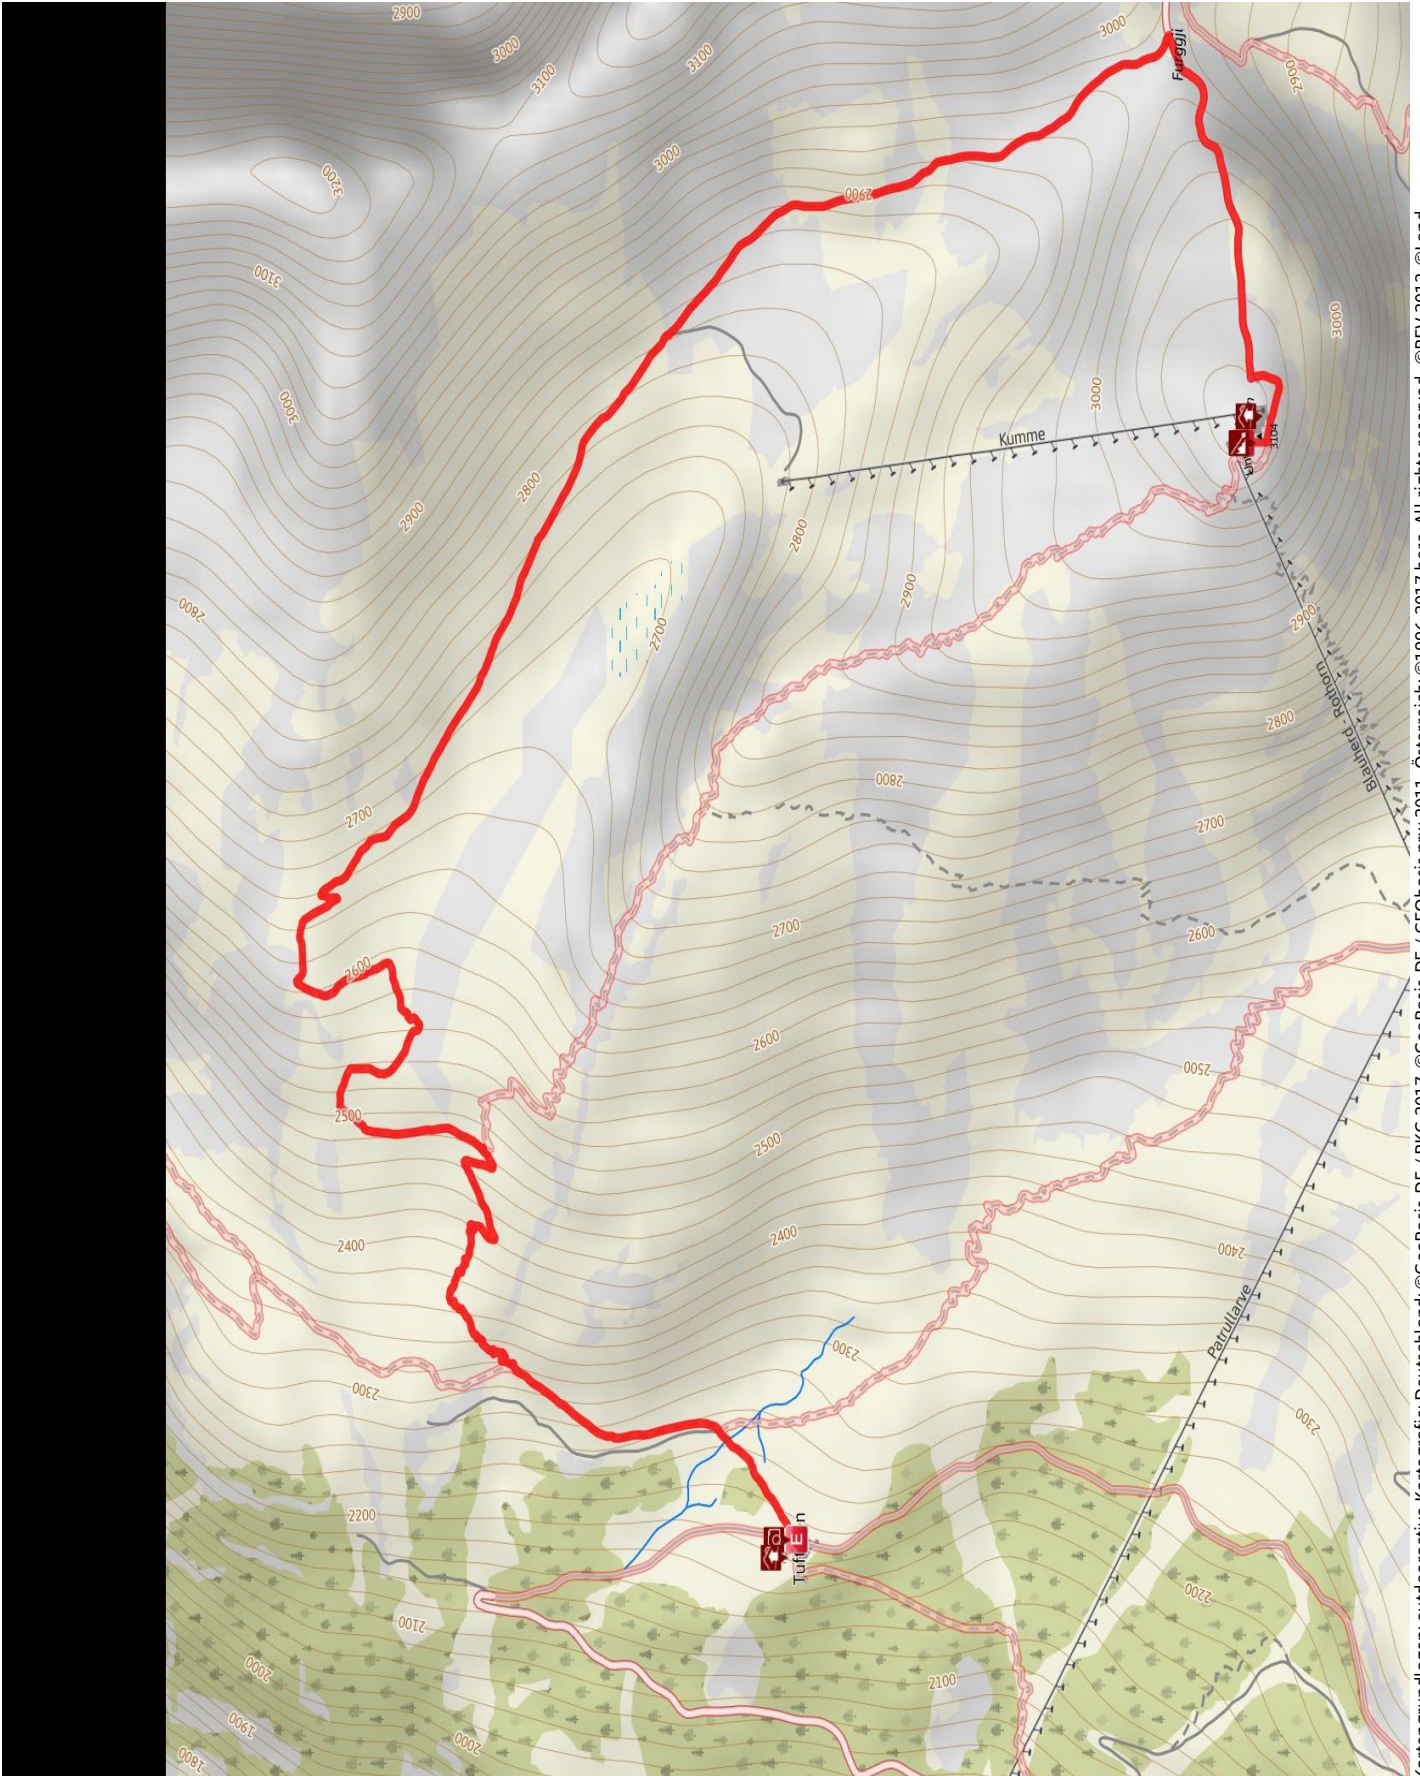

Gamsweg

Länge 5,8 km **Dauer** 1:50 h **Höhenmeter** ▲ 42 m ▼ 918 m

Kartengrundlagen: outdooractive Kartografie; Deutschland: ©GeoBasis-DE / BKG 2017, ©GeoBasis-nrw 2011, Österreich: ©1996-2017 here. All rights reserved., ©BEV 2012, ©Land Vorarlberg, Italien: ©1994-2017 here. All rights reserved., ©Autonome Provinz Bozen – Südtirol – Abteilung Natur, Landschaft und Raumentwicklung, Schweiz: Geodata ©swisstopo