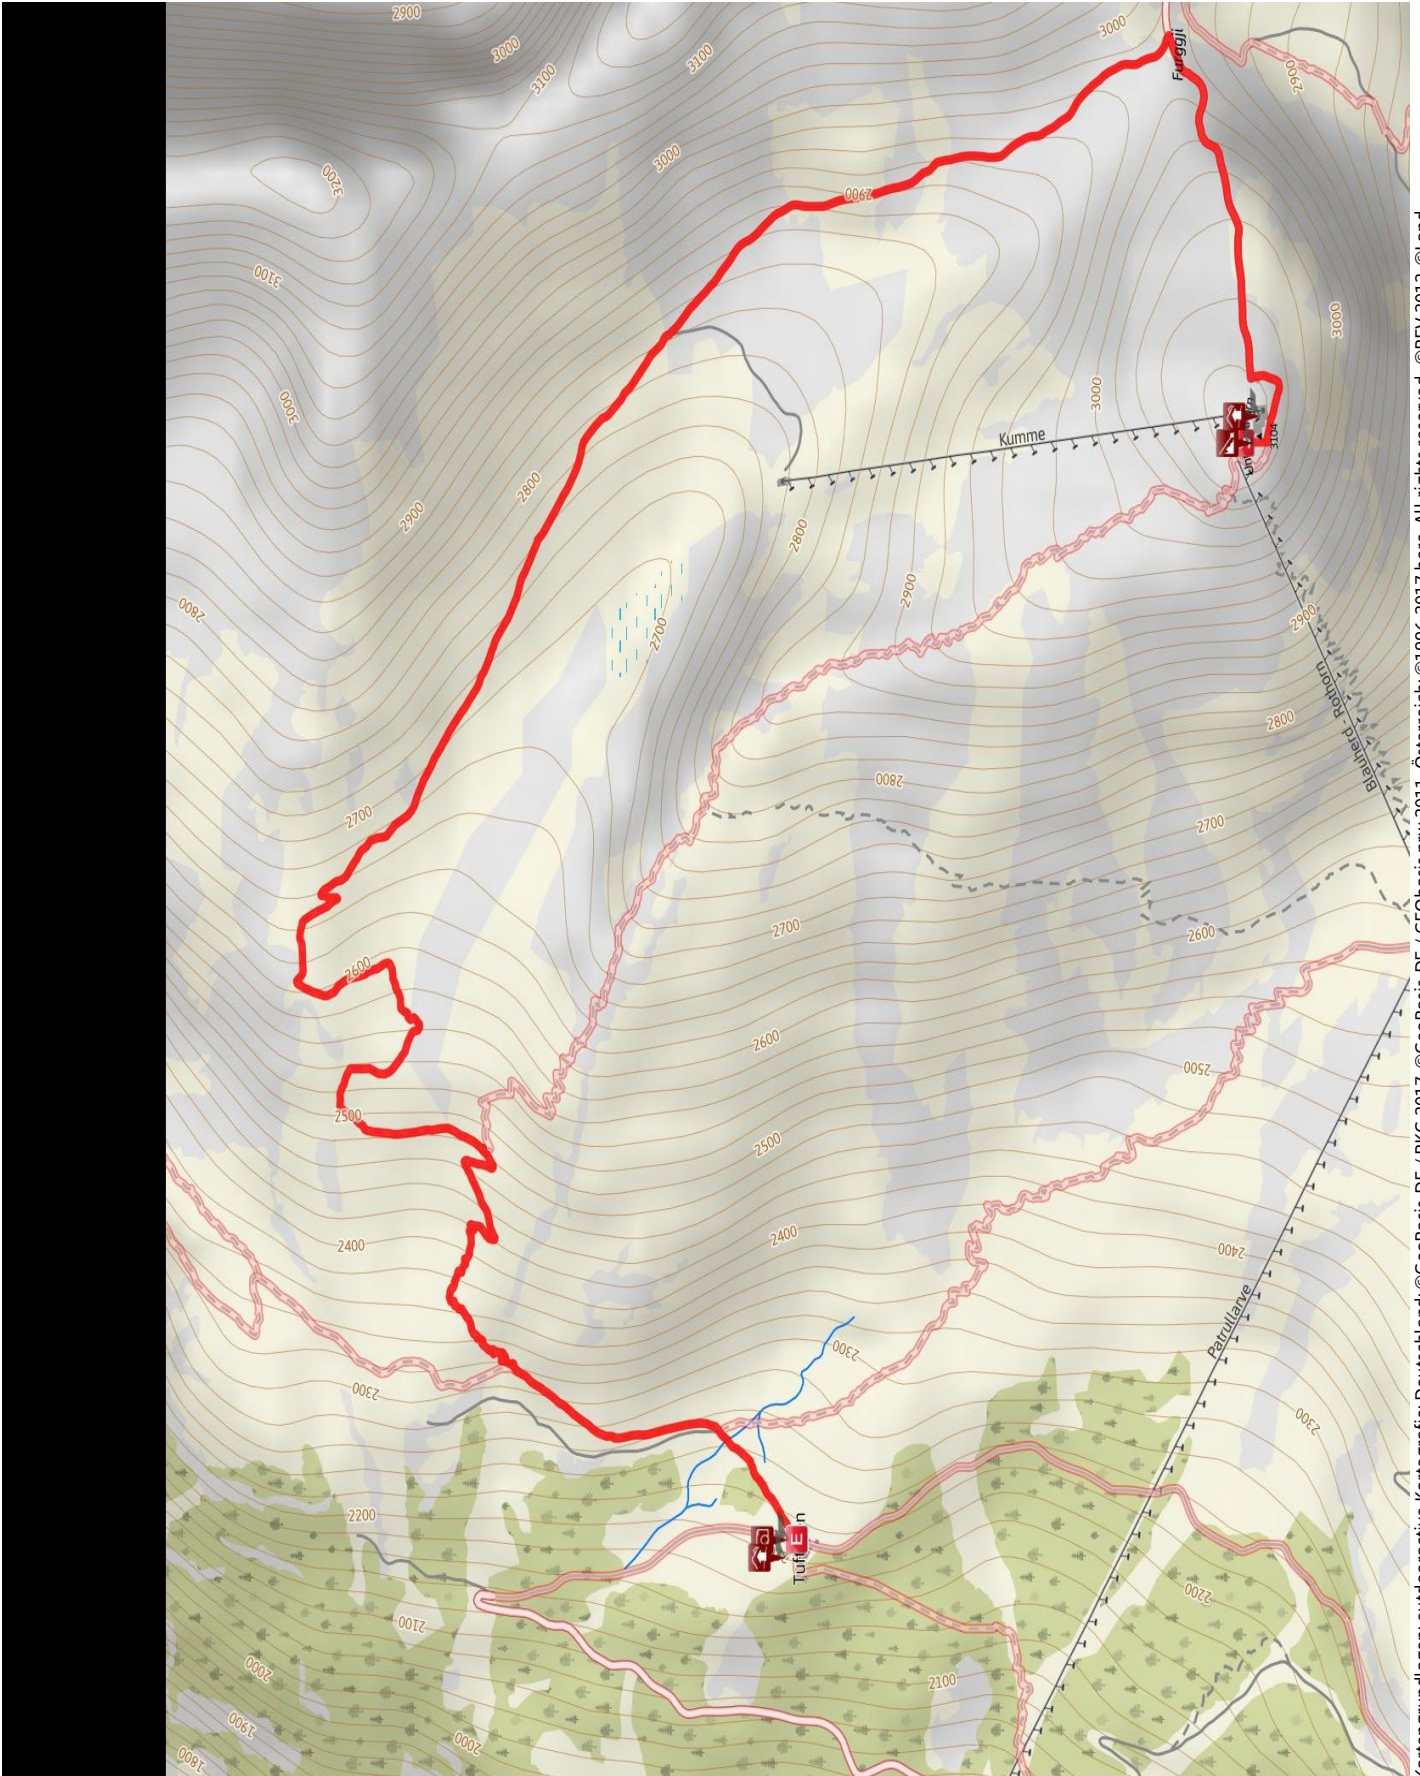

Gamsweg

Länge 5,8 km Dauer 1:50 h Höhenmeter ▲ 42 m ▼ 918 m

Kartengrundlagen: outdooractive Kartografie; Deutschland: ©GeoBasis-DE / BKG 2017, ©GeoBasis-DE / Österreich: ©1996-2017 here. All rights reserved, ©BEV 2012, ©Land Vorarlberg, Italien: ©1994-2017 here. All rights reserved, ©Autonome Provinz Bozen – Südtirol – Abteilung Natur, Landschaft und Raumentwicklung, Schweiz: Geodata ©swisstopo