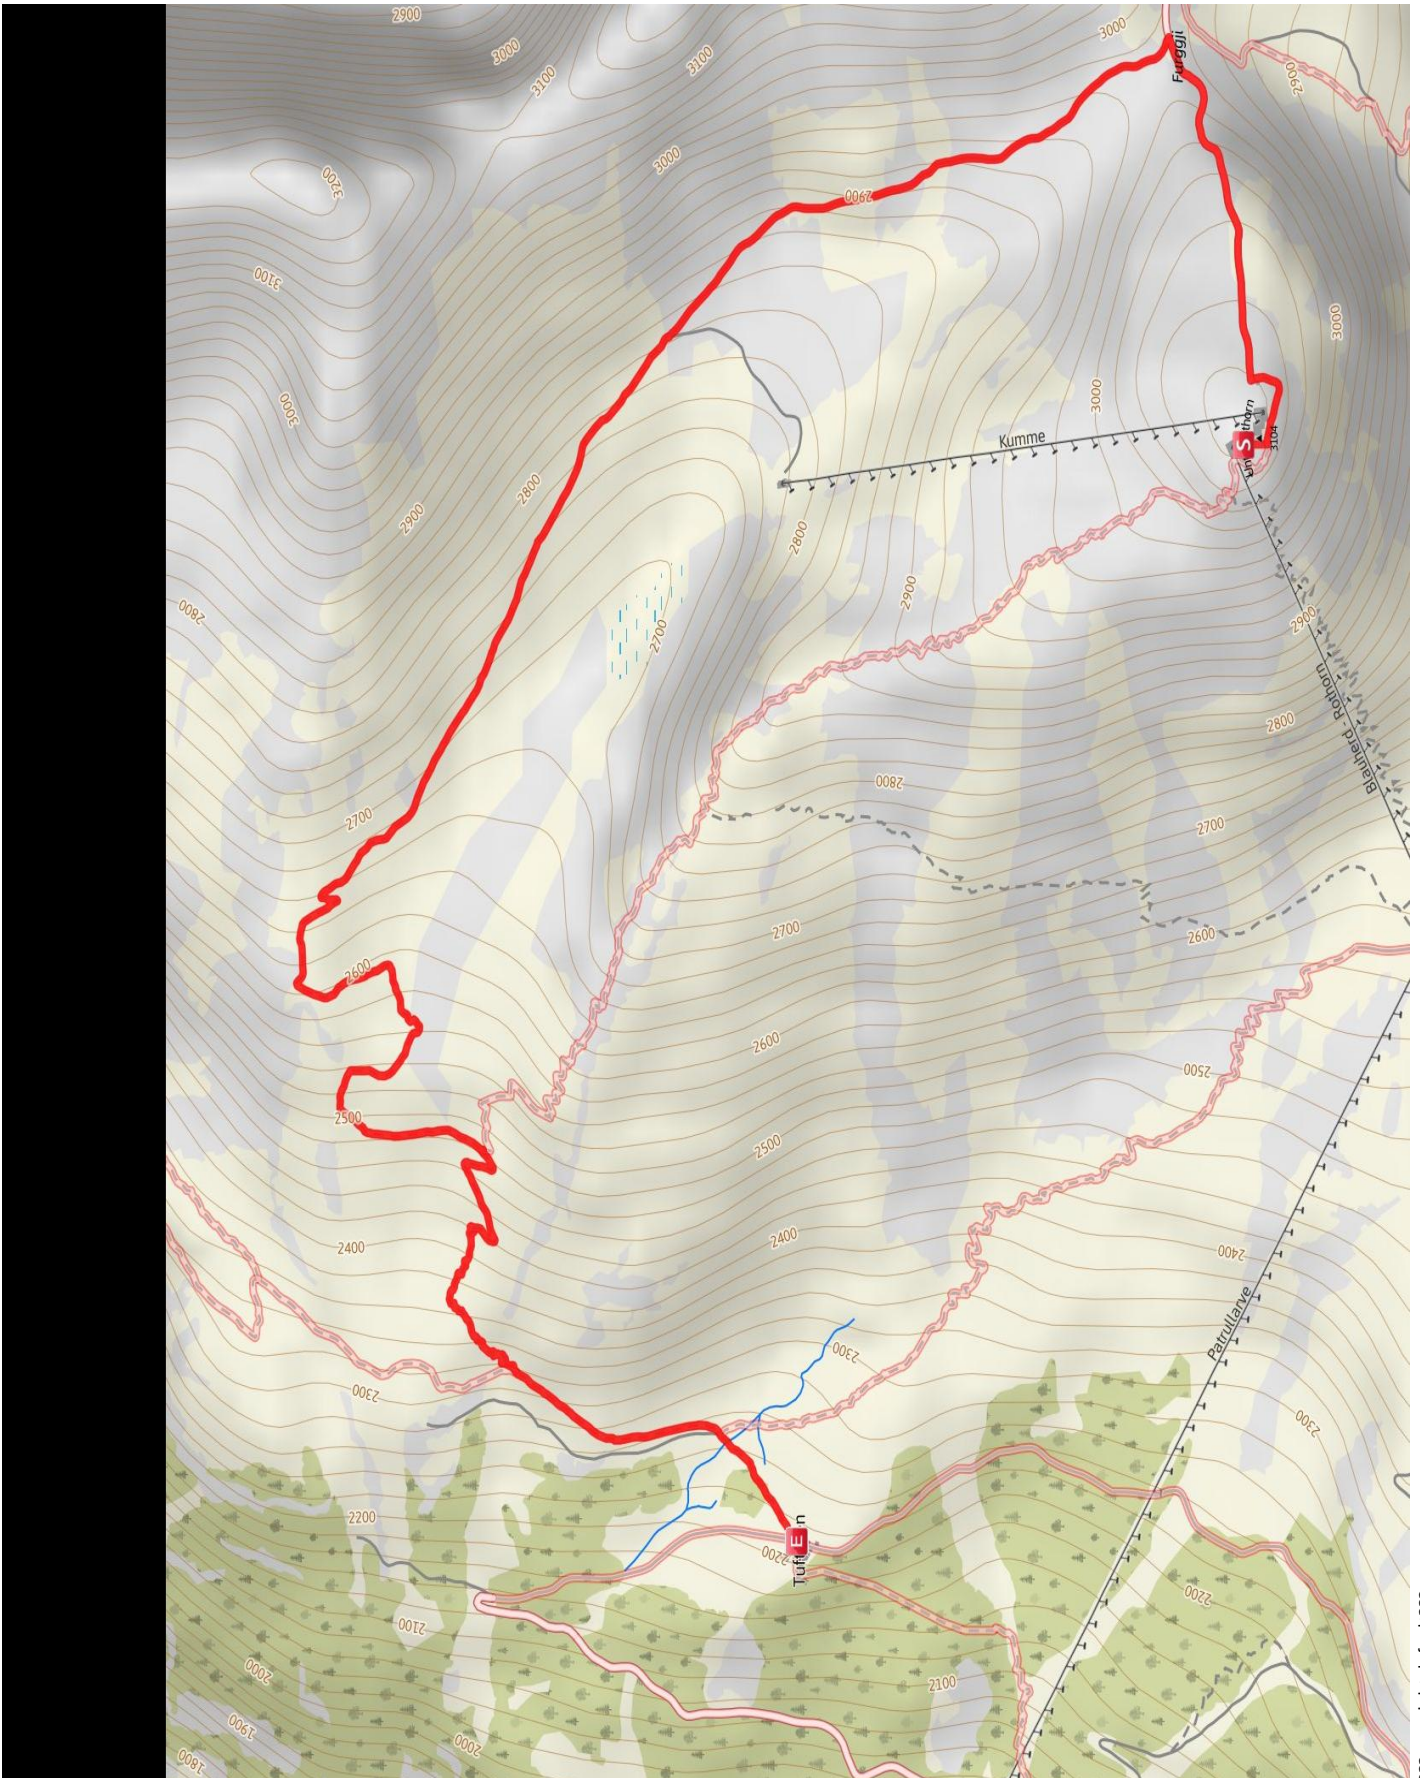

# Regionaler Wanderweg

## Gamsweg

**Länge** 5,8 km    **Dauer** 1:50 h    **Höhe** ▲ 42 m ▼ 918 m

???:copyright.default???