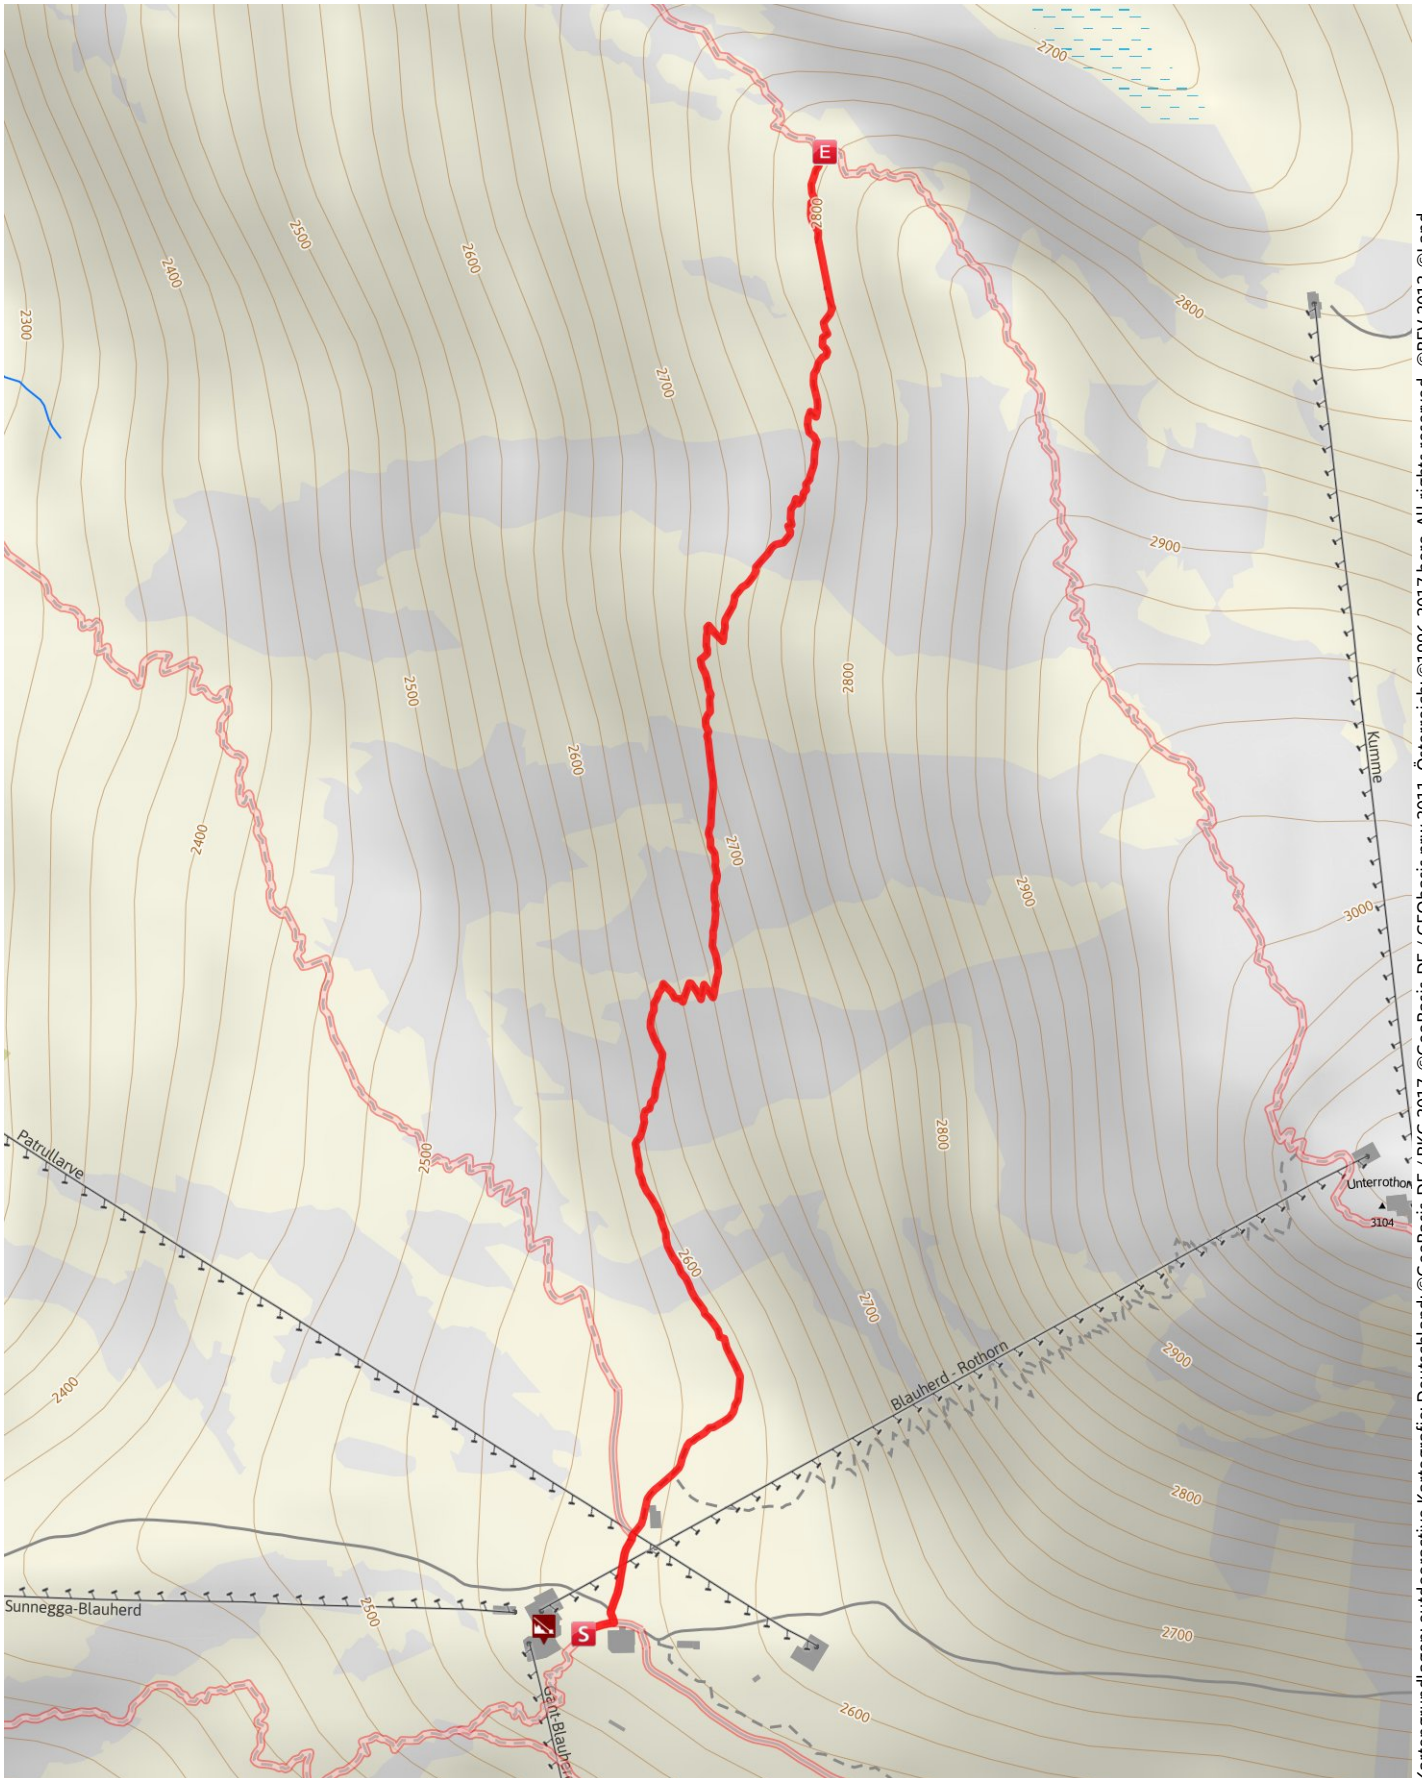

Panoramaweg Zermatt

Länge 2,0 km **Dauer** 0:50 h **Höhe** ▲ 251 m ▼ 15 m

Kartengrundlagen: outdooractive Kartografie; Deutschland: ©GeoBasis-DE / GEObasis.nrw 2011, Österreich: ©1996-2017 here. All rights reserved, ©BEV 2012, ©Land Vorarlberg, Italien: ©1994-2017 here. All rights reserved, ©Autonome Provinz Bozen – Südtirol – Abteilung Natur, Landschaft und Raumentwicklung, Schweiz: Geodata ©swisstopo