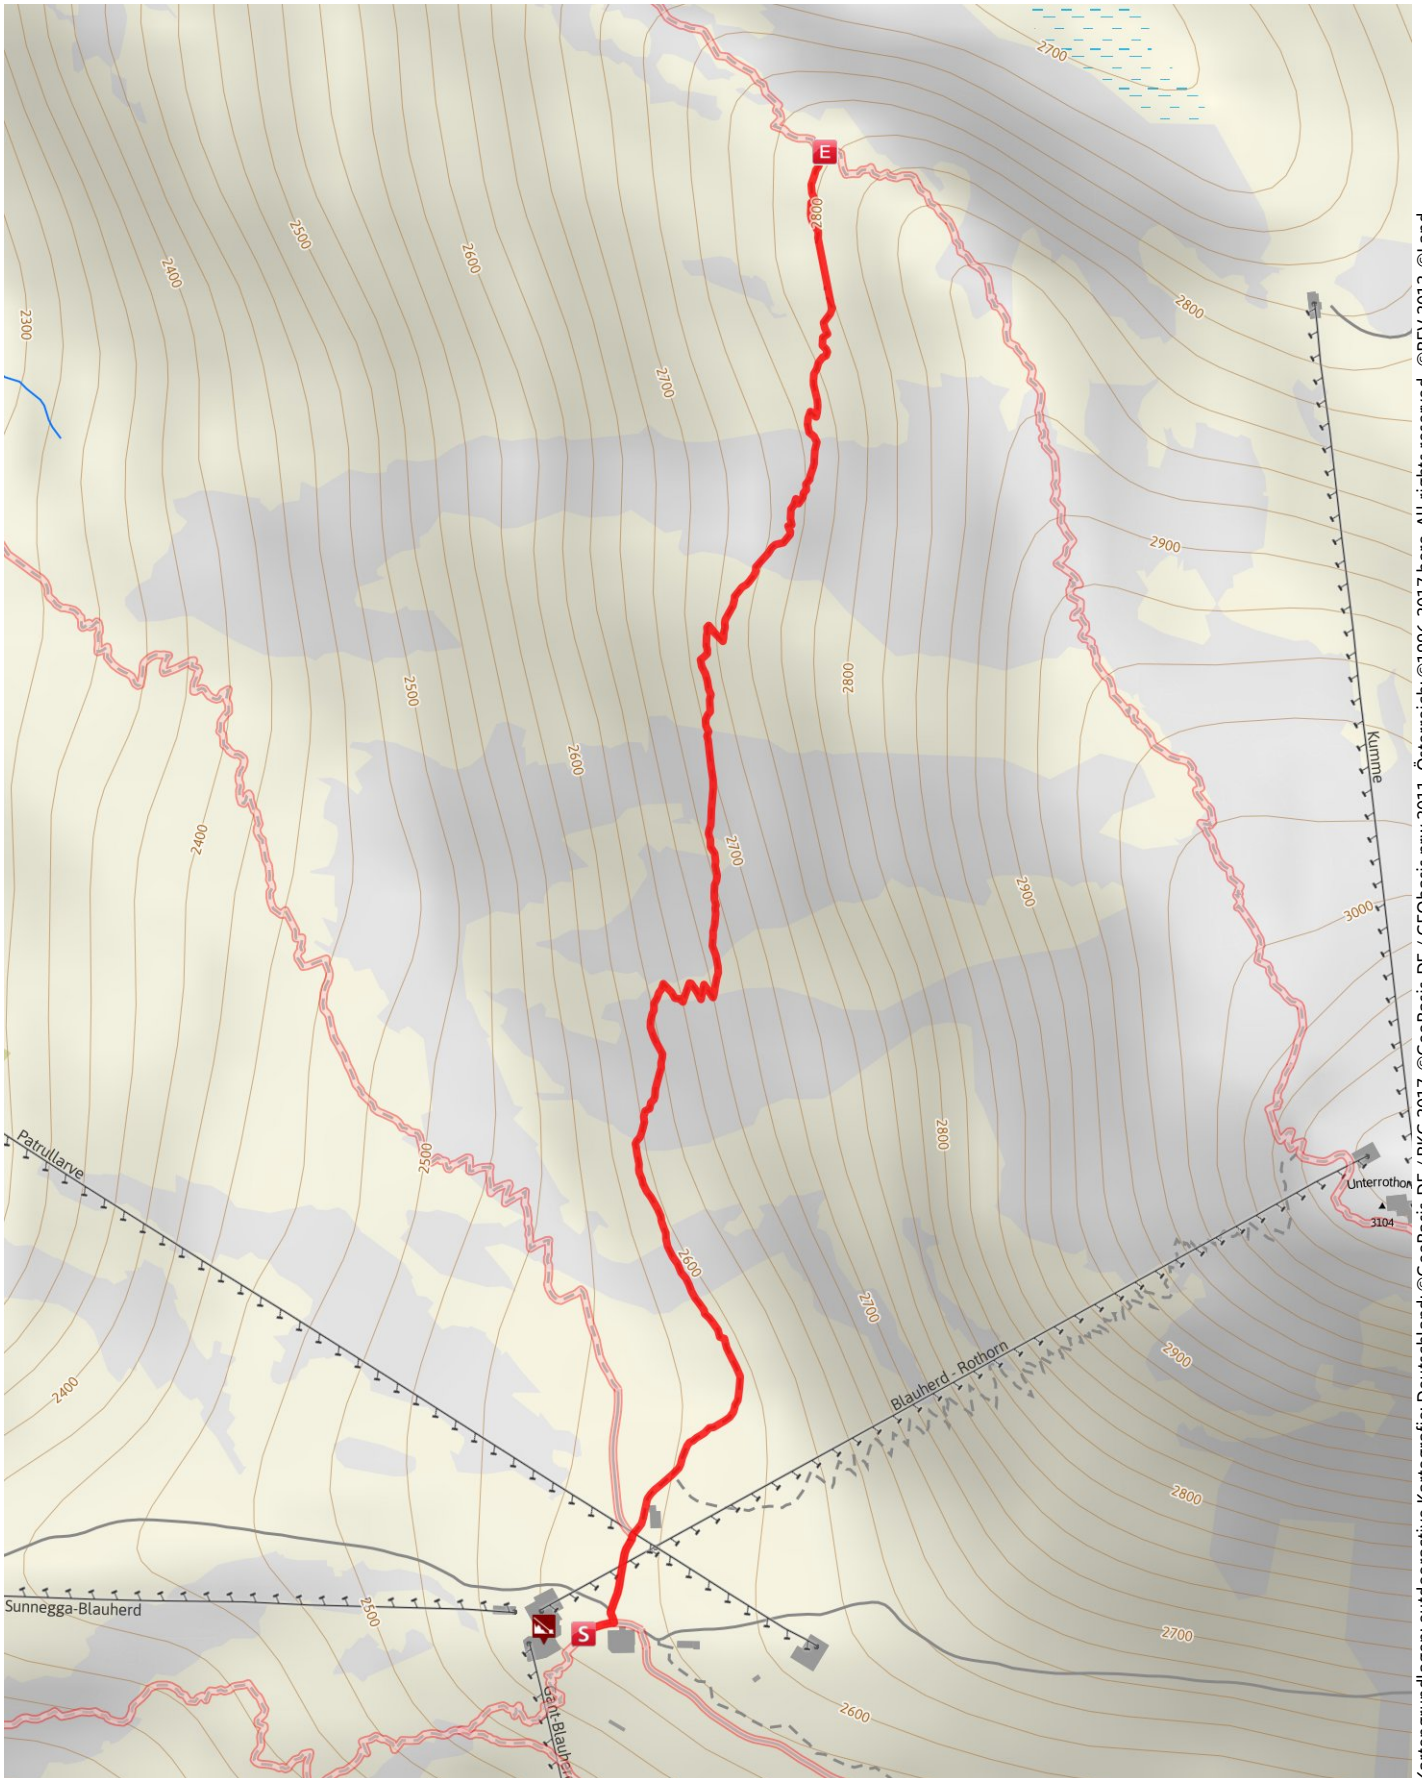

Panoramaweg Zermatt

Länge 2,0 km **Dauer** 0:50 h **Höhenmeter** ▲ 251 m ▼ 15 m

Kartengrundlagen: outdooractive Kartografie; Deutschland: ©GeoBasis-DE / GeoBasis-nrw 2011, Österreich: ©1996-2017 here. All rights reserved, ©BEV 2012, ©Land Vorarlberg, Italien: ©1994-2017 here. All rights reserved, ©Autonome Provinz Bozen – Südtirol – Abteilung Natur, Landschaft und Raumentwicklung, Schweiz: Geodata ©swisstopo