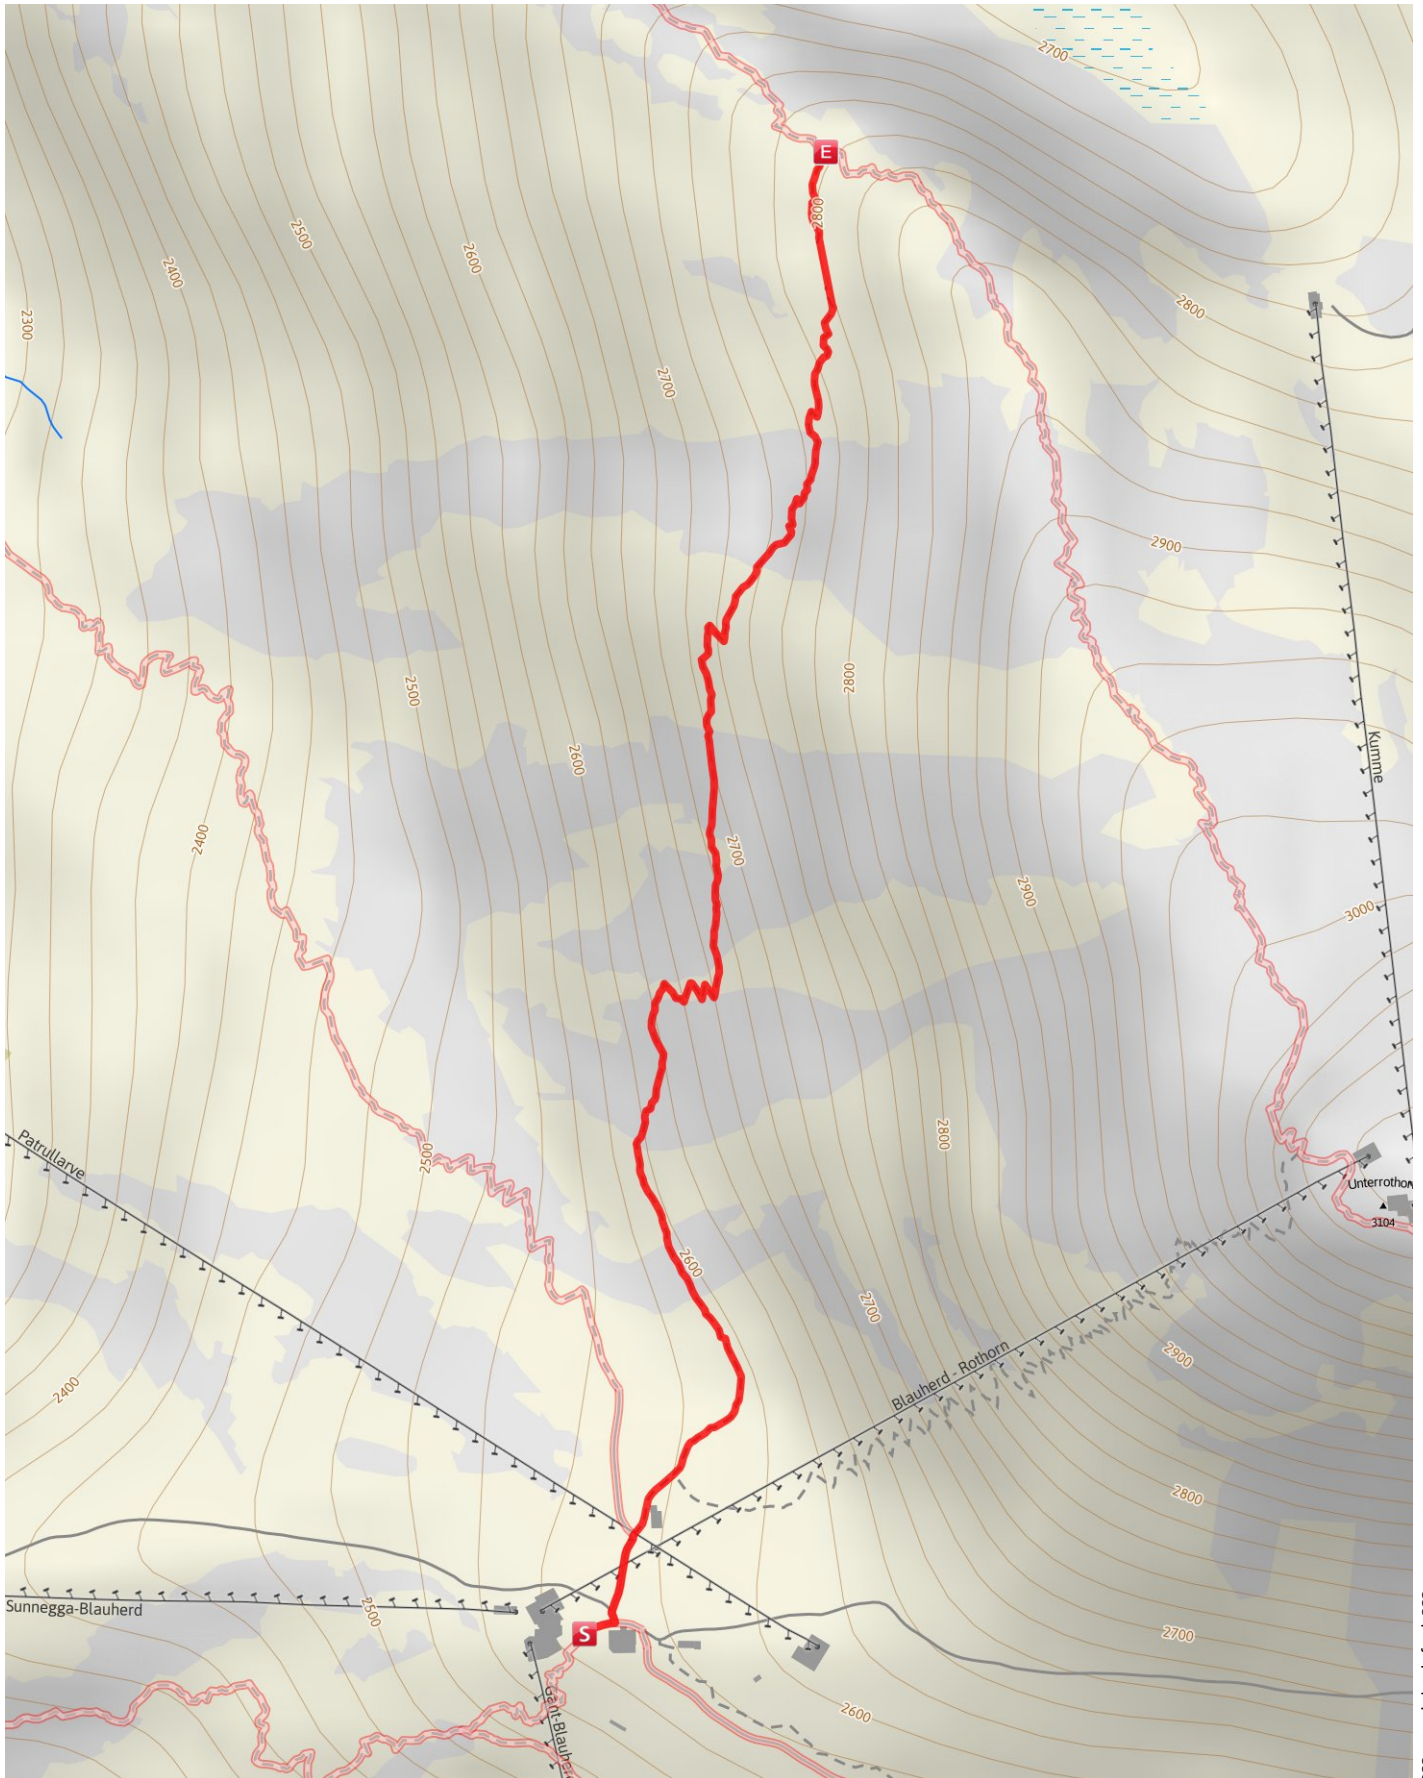

# Themenweg

## Panoramaweg Zermatt

**Länge** 2,0 km    **Dauer** 0:50 h    **Höhe** ▲ 251 m ▼ 15 m

???:copyright.default???