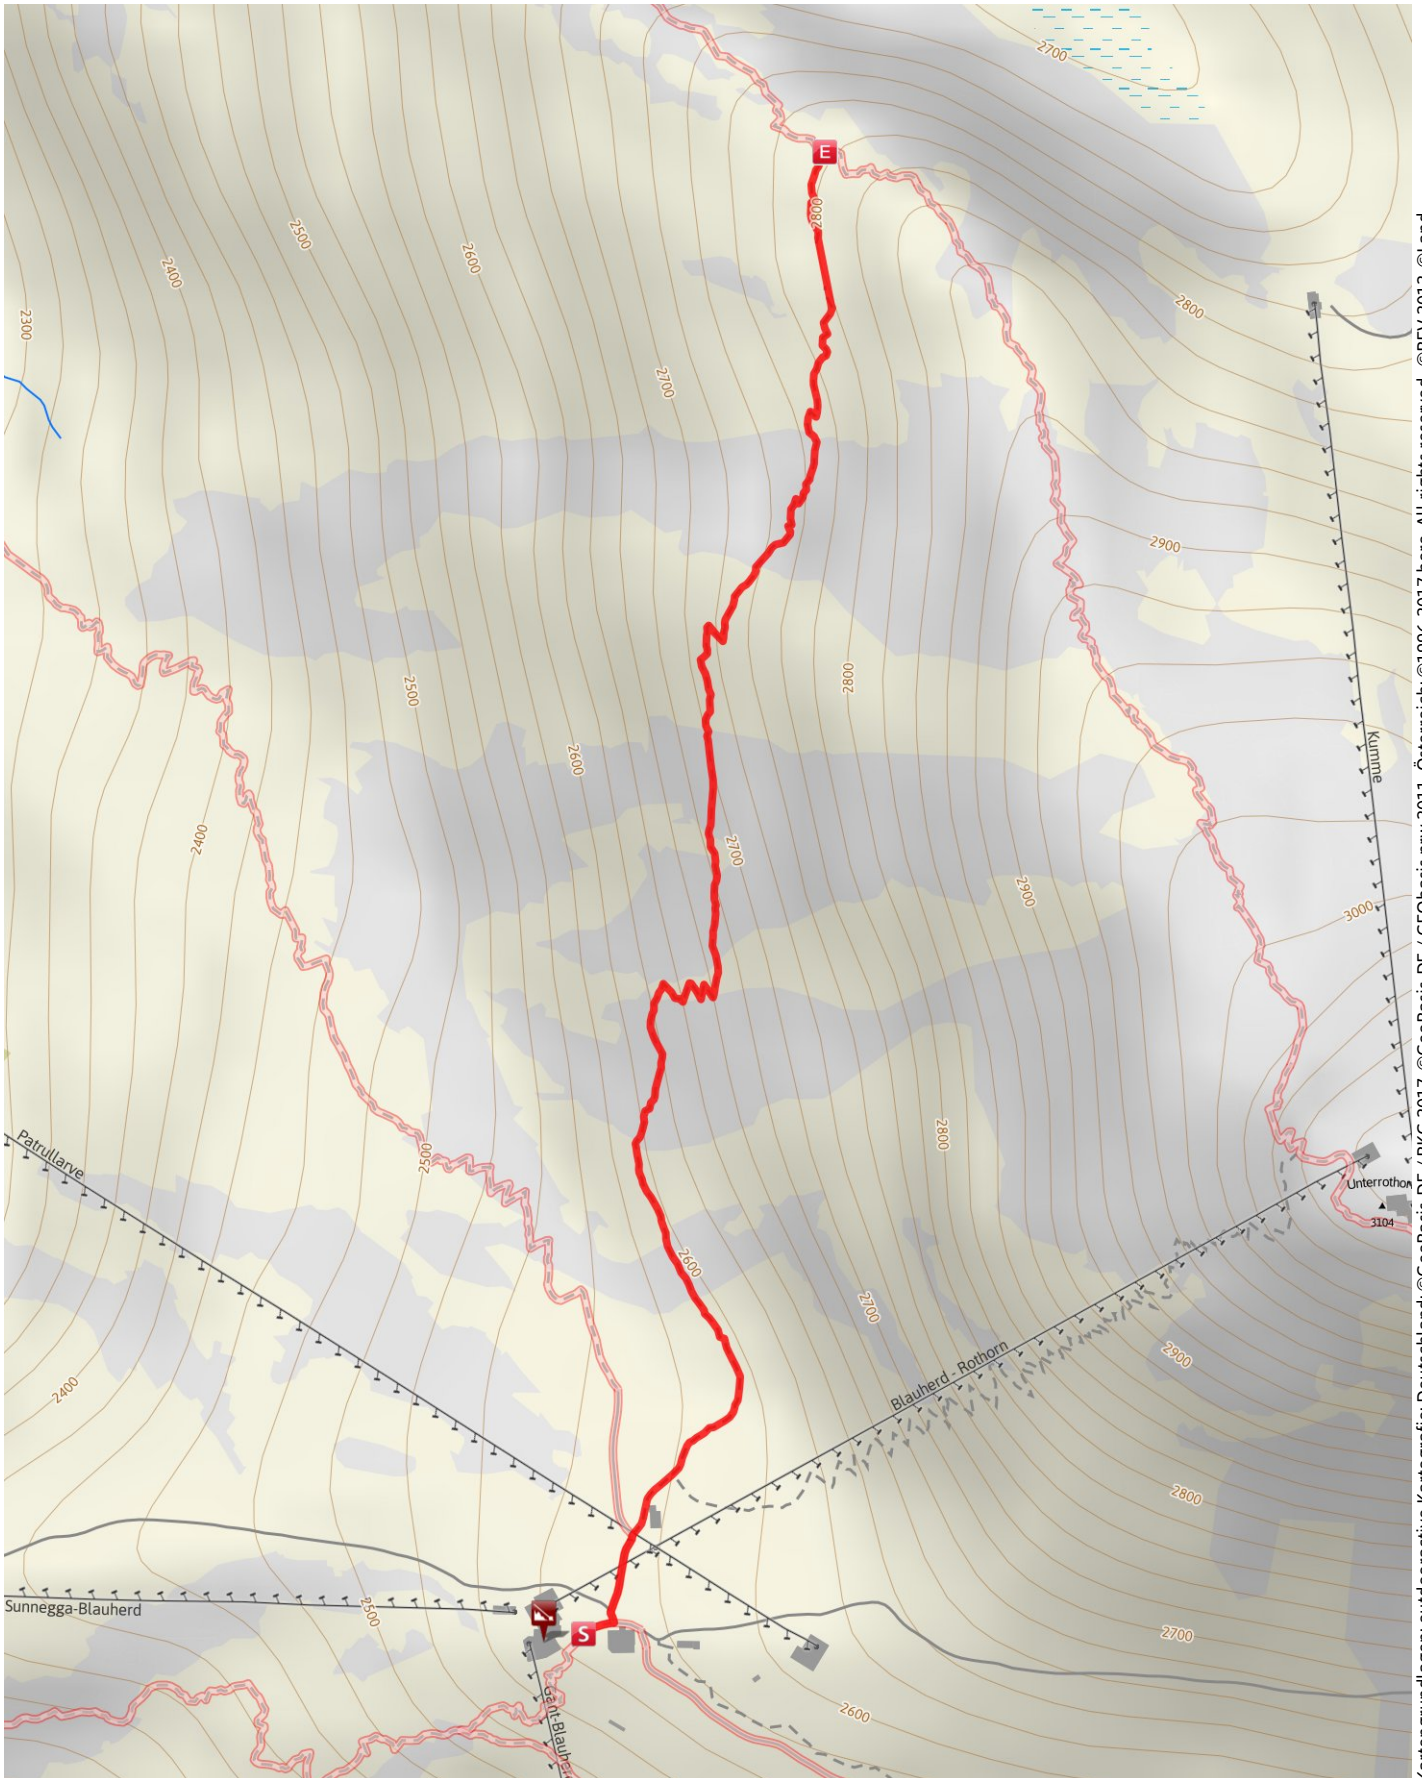

# Panoramaweg Zermatt

Länge 2,0 km Dauer 0:50 h Höhenmeter ▲ 251 m ▼ 15 m

Kartengrundlagen: outdooractive Kartografie; Deutschland: ©GeoBasis-DE / ©GeoBasis-nrw 2011, Österreich: ©1996-2017 here. All rights reserved, ©BEV 2012, ©Land Vorarlberg, Italien: ©1994-2017 here. All rights reserved, ©Autonome Provinz Bozen – Südtirol – Abteilung Natur, Landschaft und Raumentwicklung, Schweiz: Geodata ©swisstopo