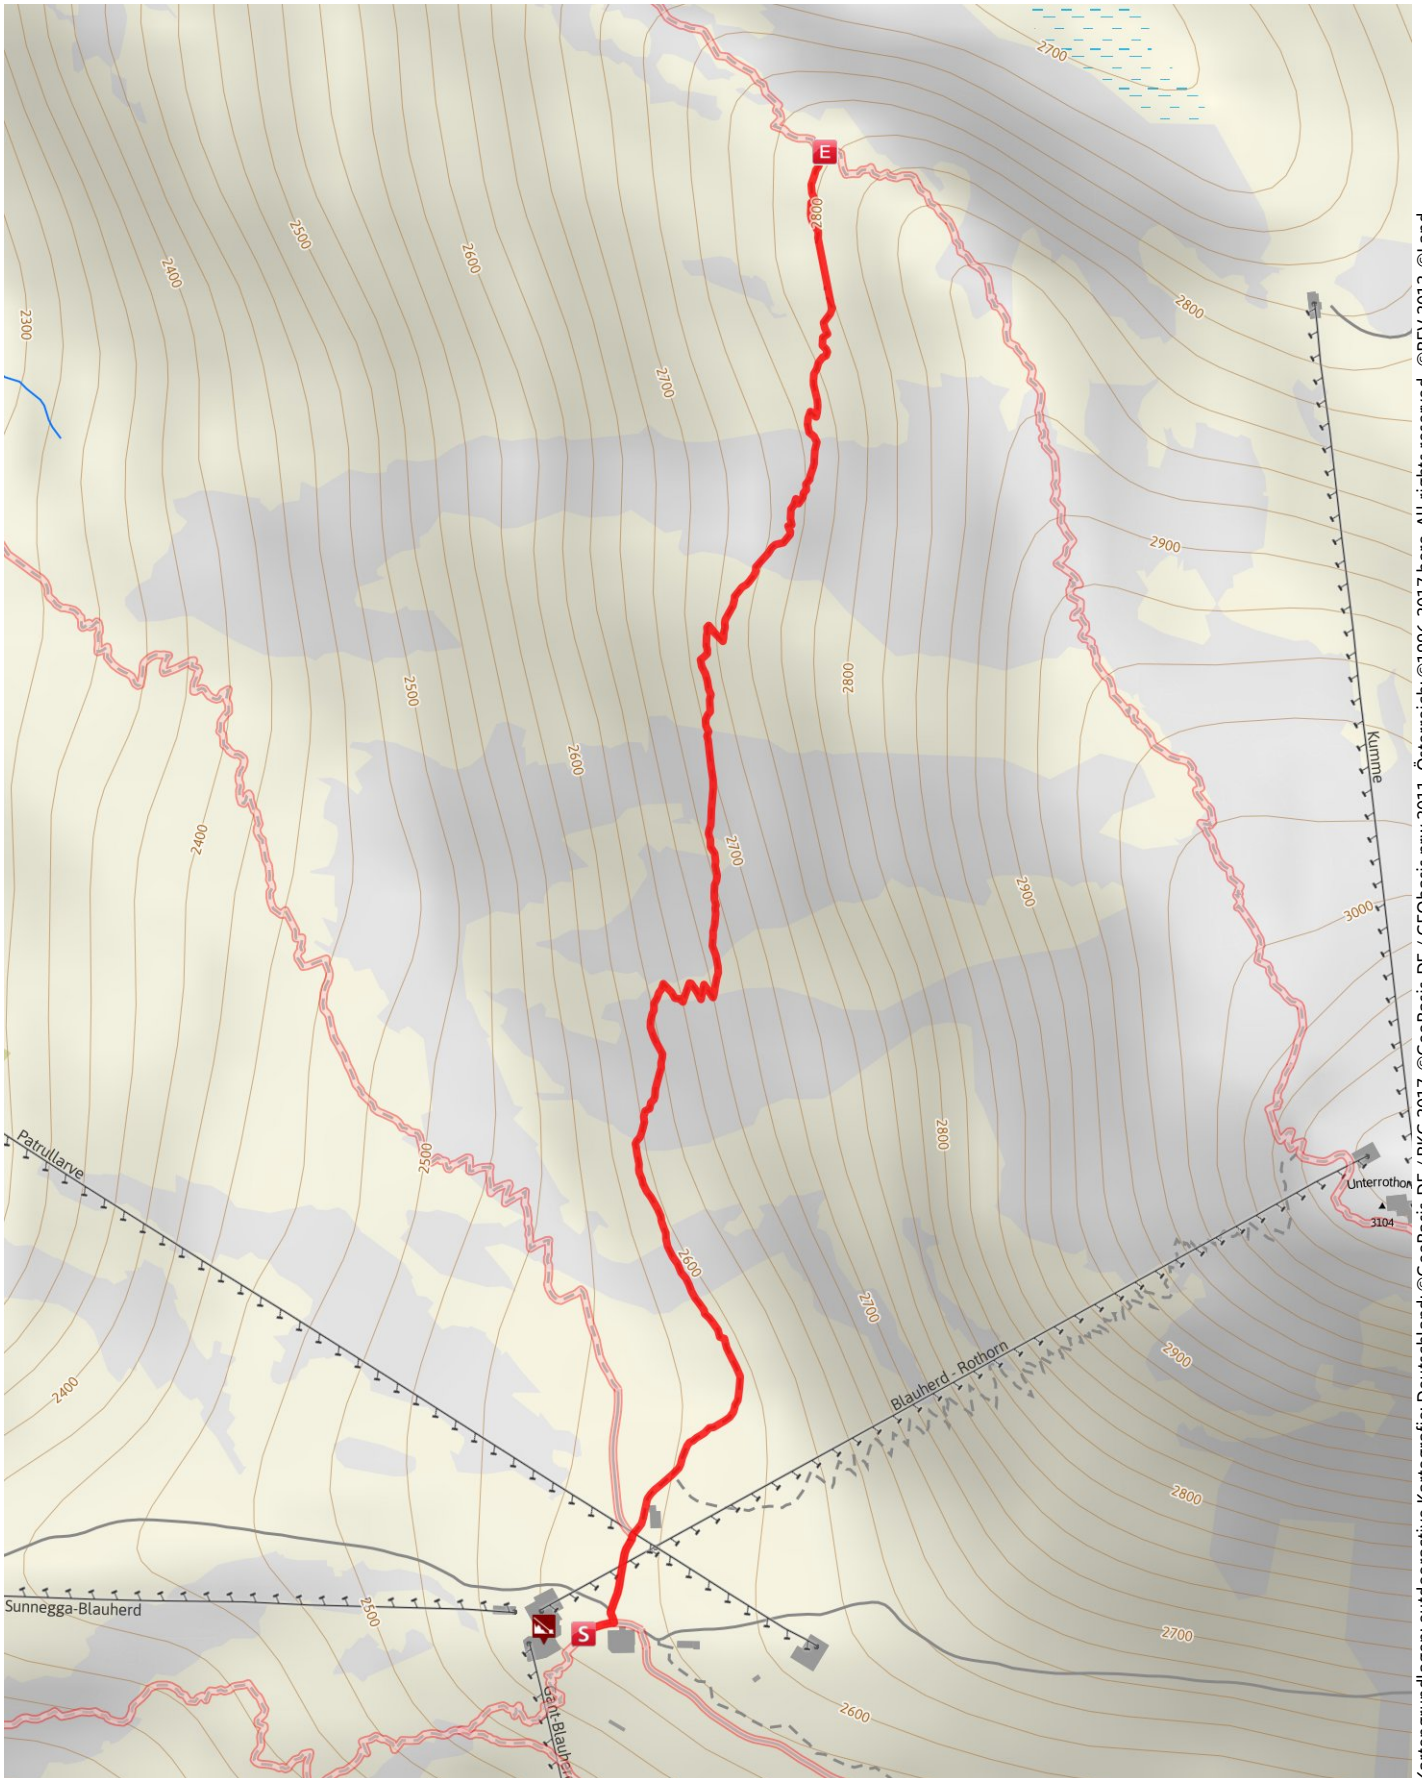

Panoramaweg Zermatt

Länge 2,0 km **Dauer** 0:50 h **Höhenmeter** ▲ 251 m ▼ 15 m

Kartengrundlagen: outdooractive Kartografie; Deutschland: ©GeoBasis-DE / BKG 2017, ©GeoBasis-nrw 2011, Österreich: ©1996-2017 here. All rights reserved, ©BEV 2012, ©Land Vorarlberg, Italien: ©1994-2017 here. All rights reserved, ©Autonome Provinz Bozen – Südtirol – Abteilung Natur, Landschaft und Raumentwicklung, Schweiz: Geodata ©swisstopo