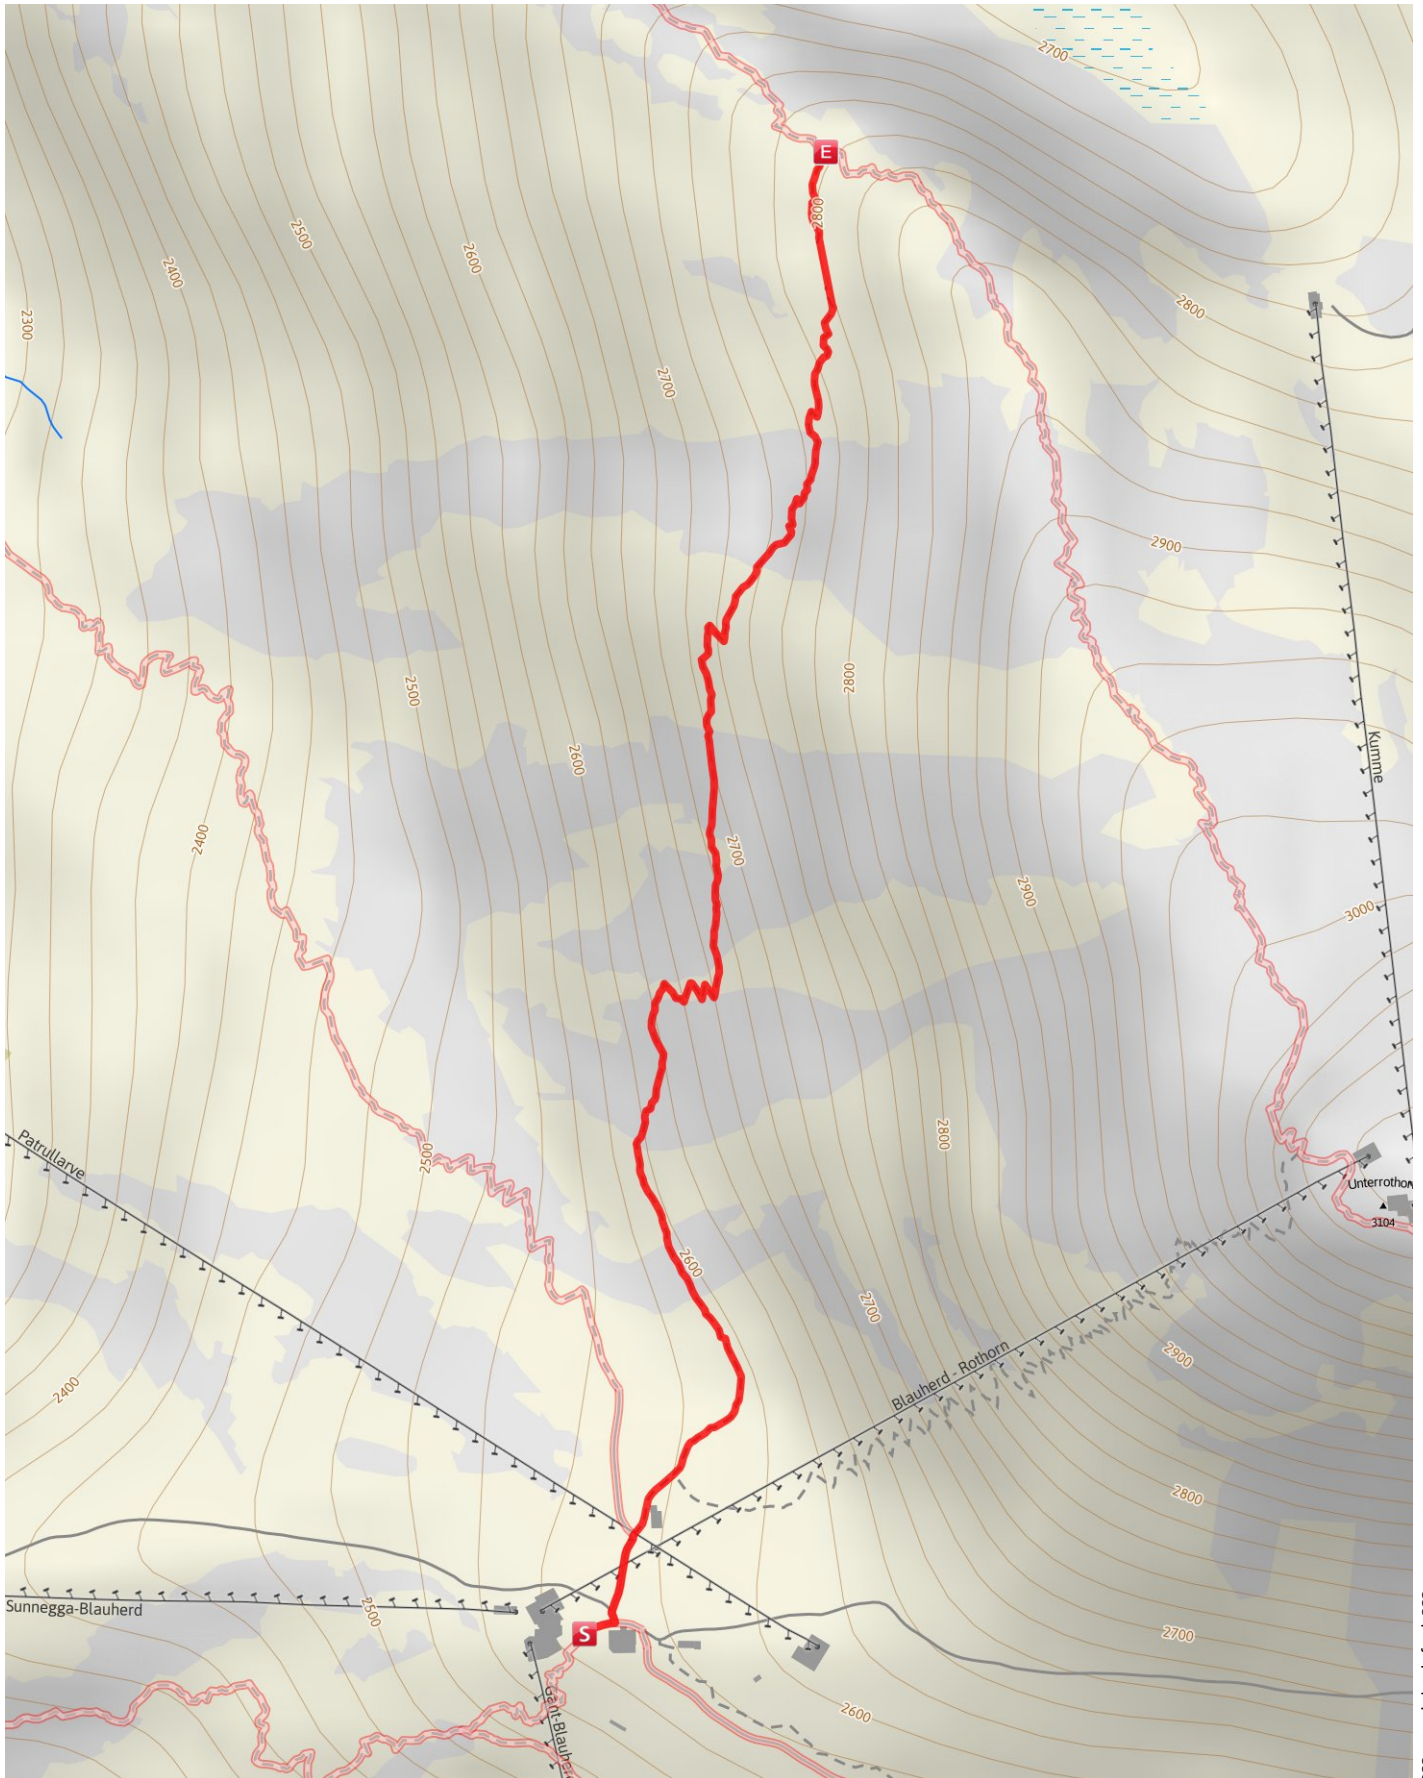

Themenweg

Panoramaweg Zermatt

Länge 2,0 km **Dauer** 0:50 h **Höhe** ▲ 251 m ▼ 15 m

???:copyright.default???