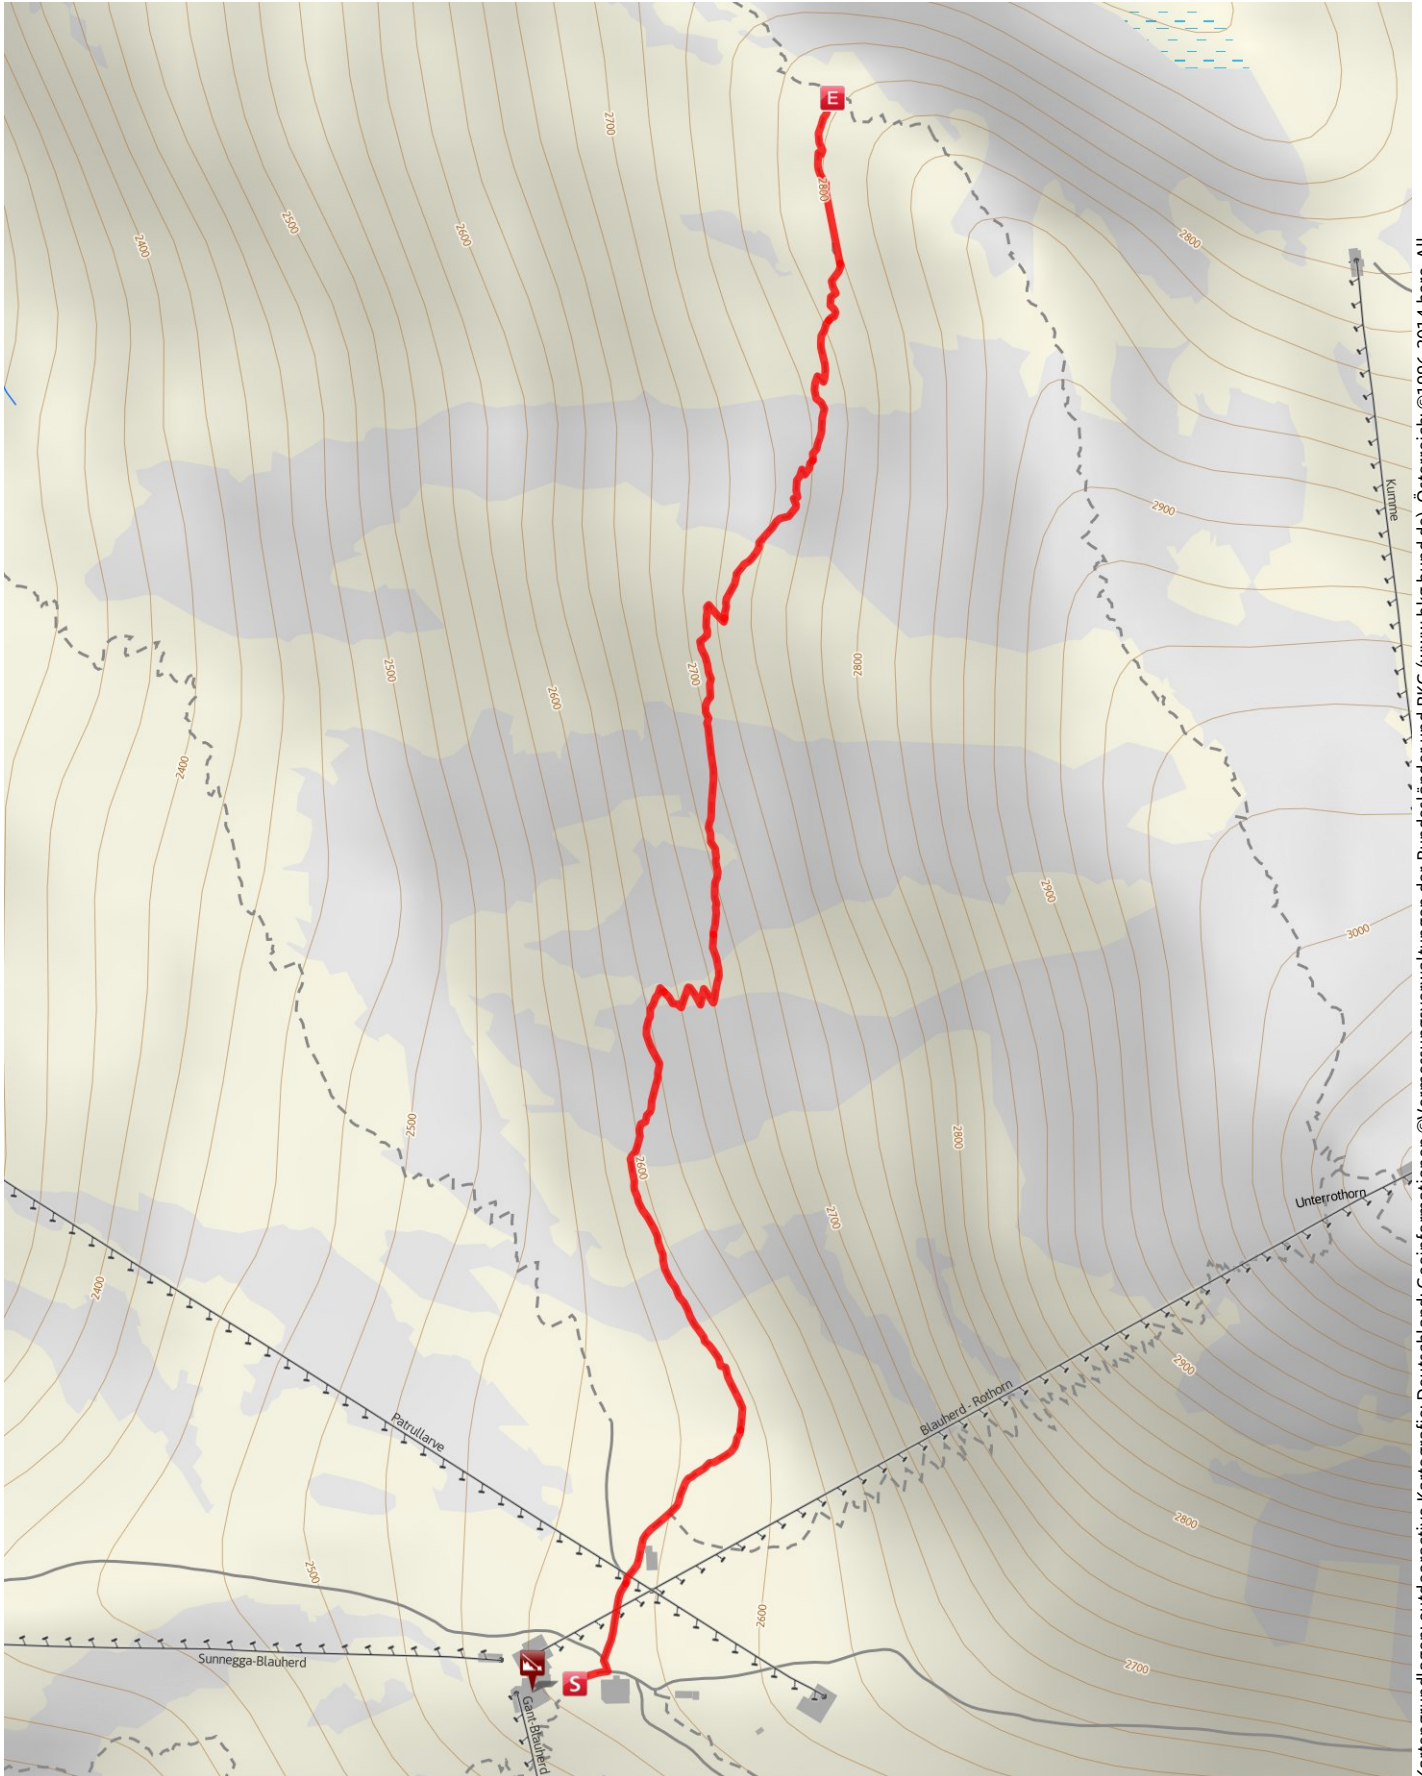

Panoramaweg Zermatt

Länge 2,0 km Dauer 0:50 h Höhenmeter ▲ 251 m ▼ 15 m

Kartengrundlagen: outdooractive Kartografie; Deutschland: Geoinformationen ©Vermessungsverwaltungen der Bundesländer und BKG (www.bkg.bund.de), Österreich: ©1996-2014 here. All rights reserved., ©BEV 2012, ©Land Vorarlberg, Italien: ©1994-2014 here. All rights reserved., ©Autonome Provinz Bozen – Südtirol, ©Abteilung Natur, Landschaft und Raumentwicklung, Schweiz: Geodata ©swisstopo (5704002735)