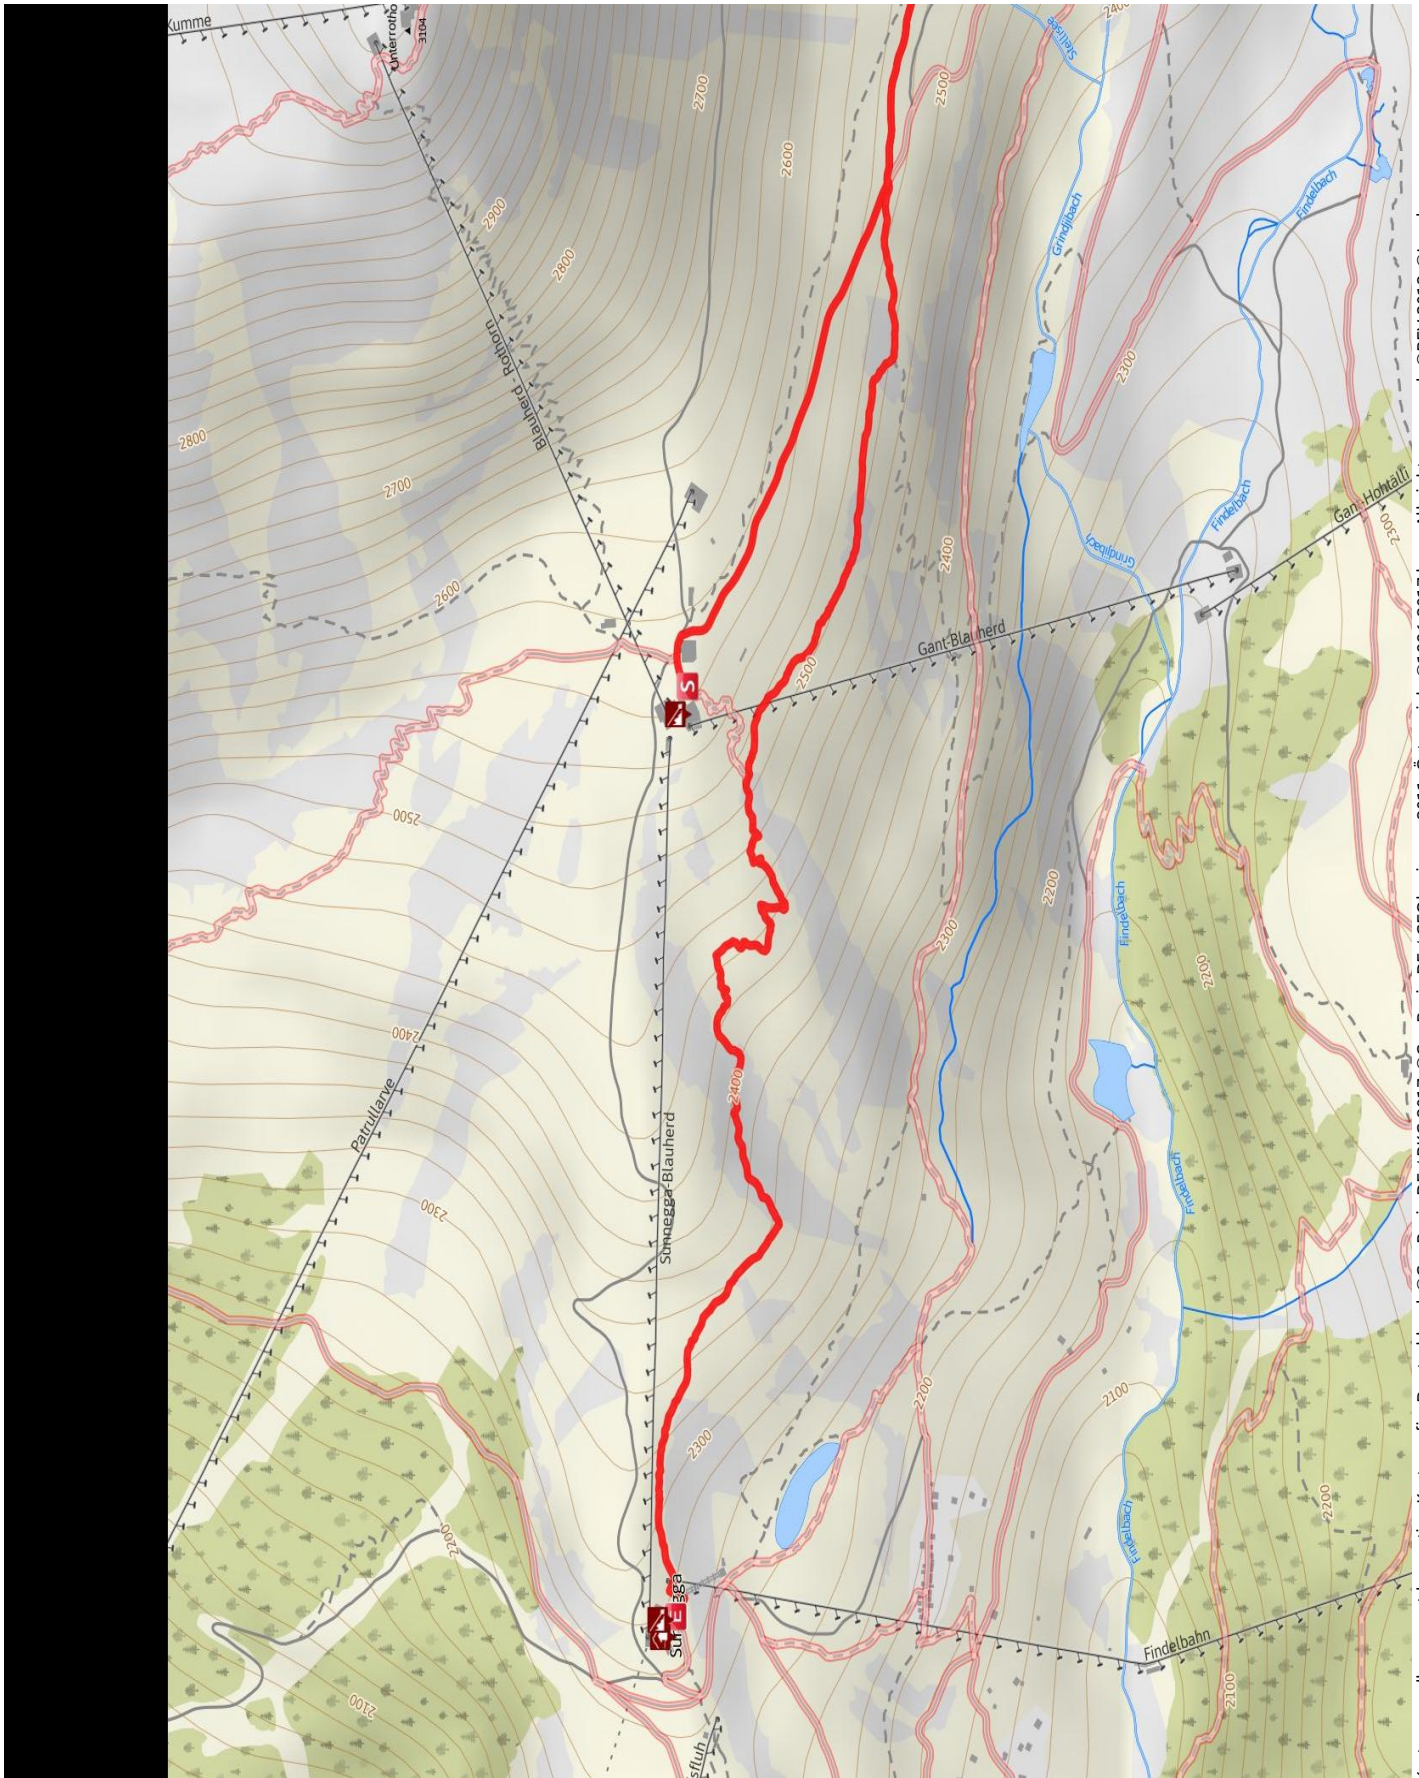

# Murmelweg

Länge 3,8 km Dauer 1:10 h Höhenmeter ▲ 135 m ▼ 426 m

Kartengrundlagen: outdooractive Kartografie; Deutschland: ©GeoBasis-DE / BKG 2017, ©GeoBasis-DE / Österreich: ©1996-2017 here. All rights reserved, ©BEV 2012, ©Land Vorarlberg, Italien: ©1994-2017 here. All rights reserved, ©Autonome Provinz Bozen – Südtirol – Abteilung Natur, Landschaft und Raumentwicklung, Schweiz: Geodata ©swisstopo