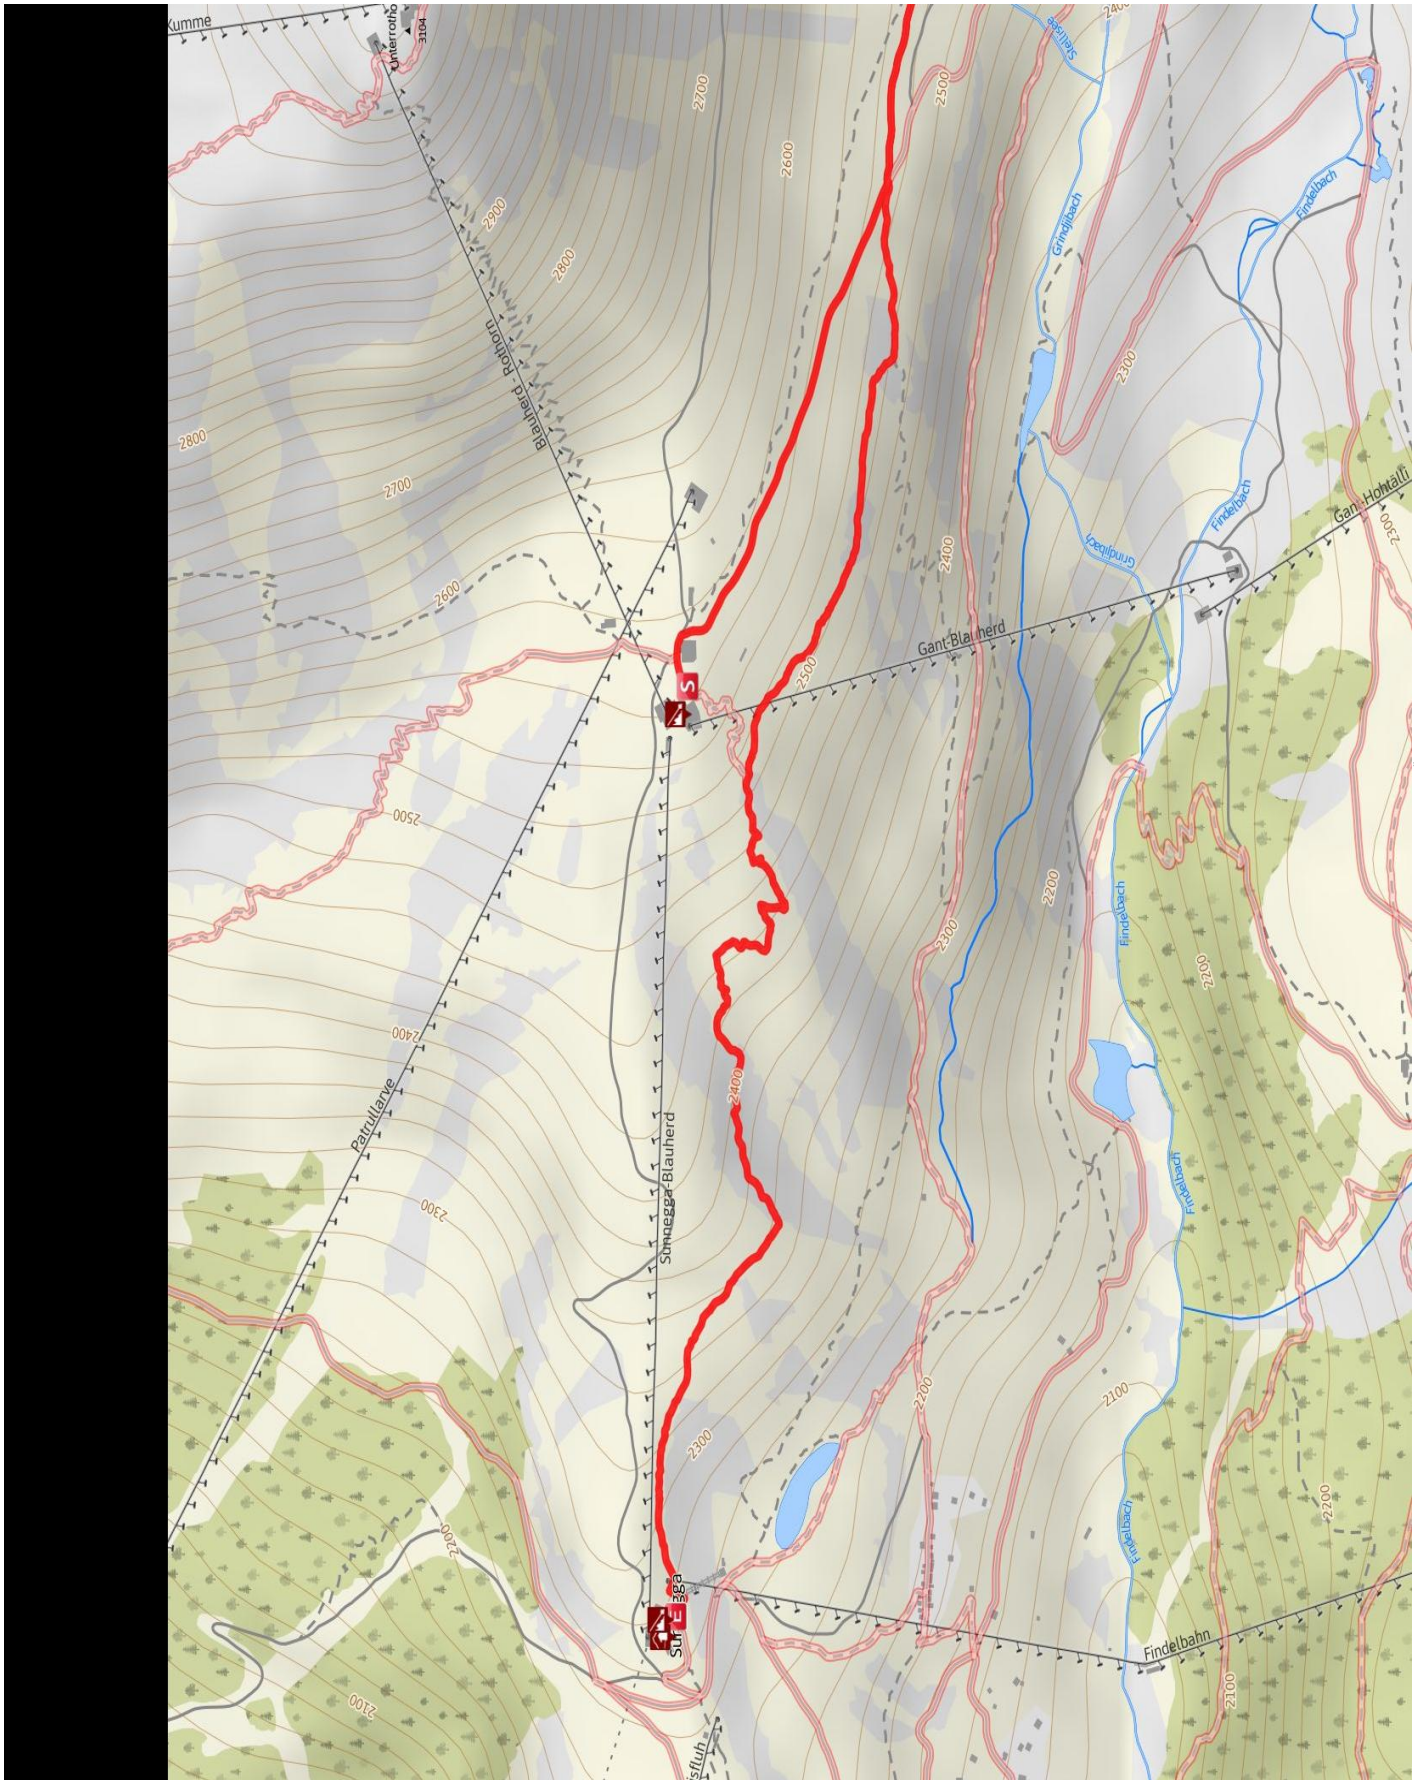

# Murmelweg

Länge 3,8 km Dauer 1:10 h Höhenmeter ▲ 135 m ▼ 426 m

Kartengrundlagen: outdooractive Kartografie; Deutschland: ©GeoBasis-DE / BKG 2017, ©GeoBasis-DE / GEObasis-nrw 2011, Österreich: ©1996-2017 here. All rights reserved, ©BEV 2012, ©Land Vorarlberg, Italien: ©1994-2017 here. All rights reserved, ©Autonome Provinz Bozen – Südtirol – Abteilung Natur, Landschaft und Raumentwicklung, Schweiz: Geodata ©swisstopo