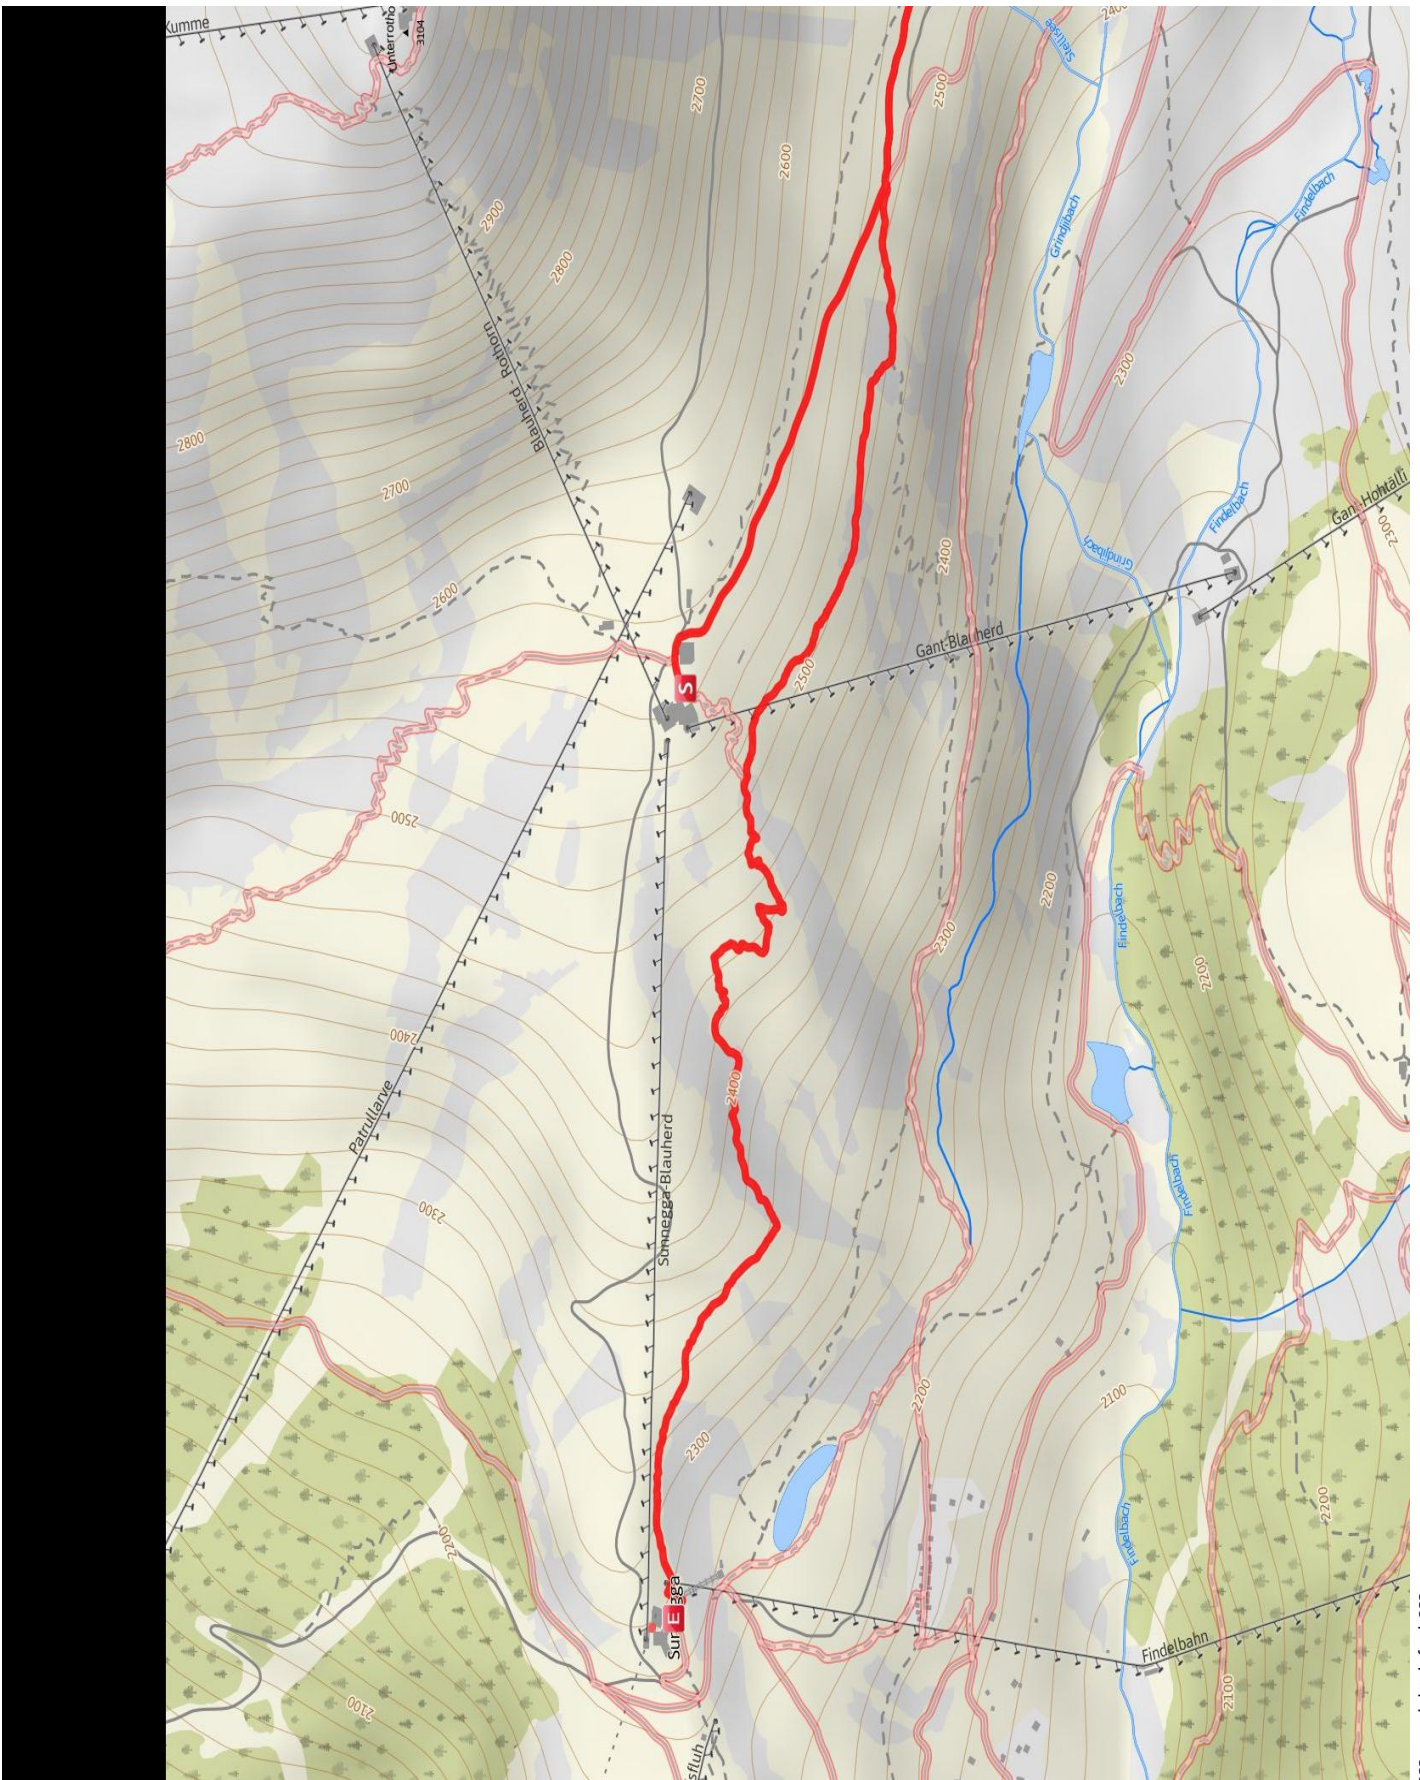

Themenweg

Murmelweg

Länge 3,8 km Dauer 1:10 h Höhe ▲ 135 m ▼ 426 m

???:copyright.default???