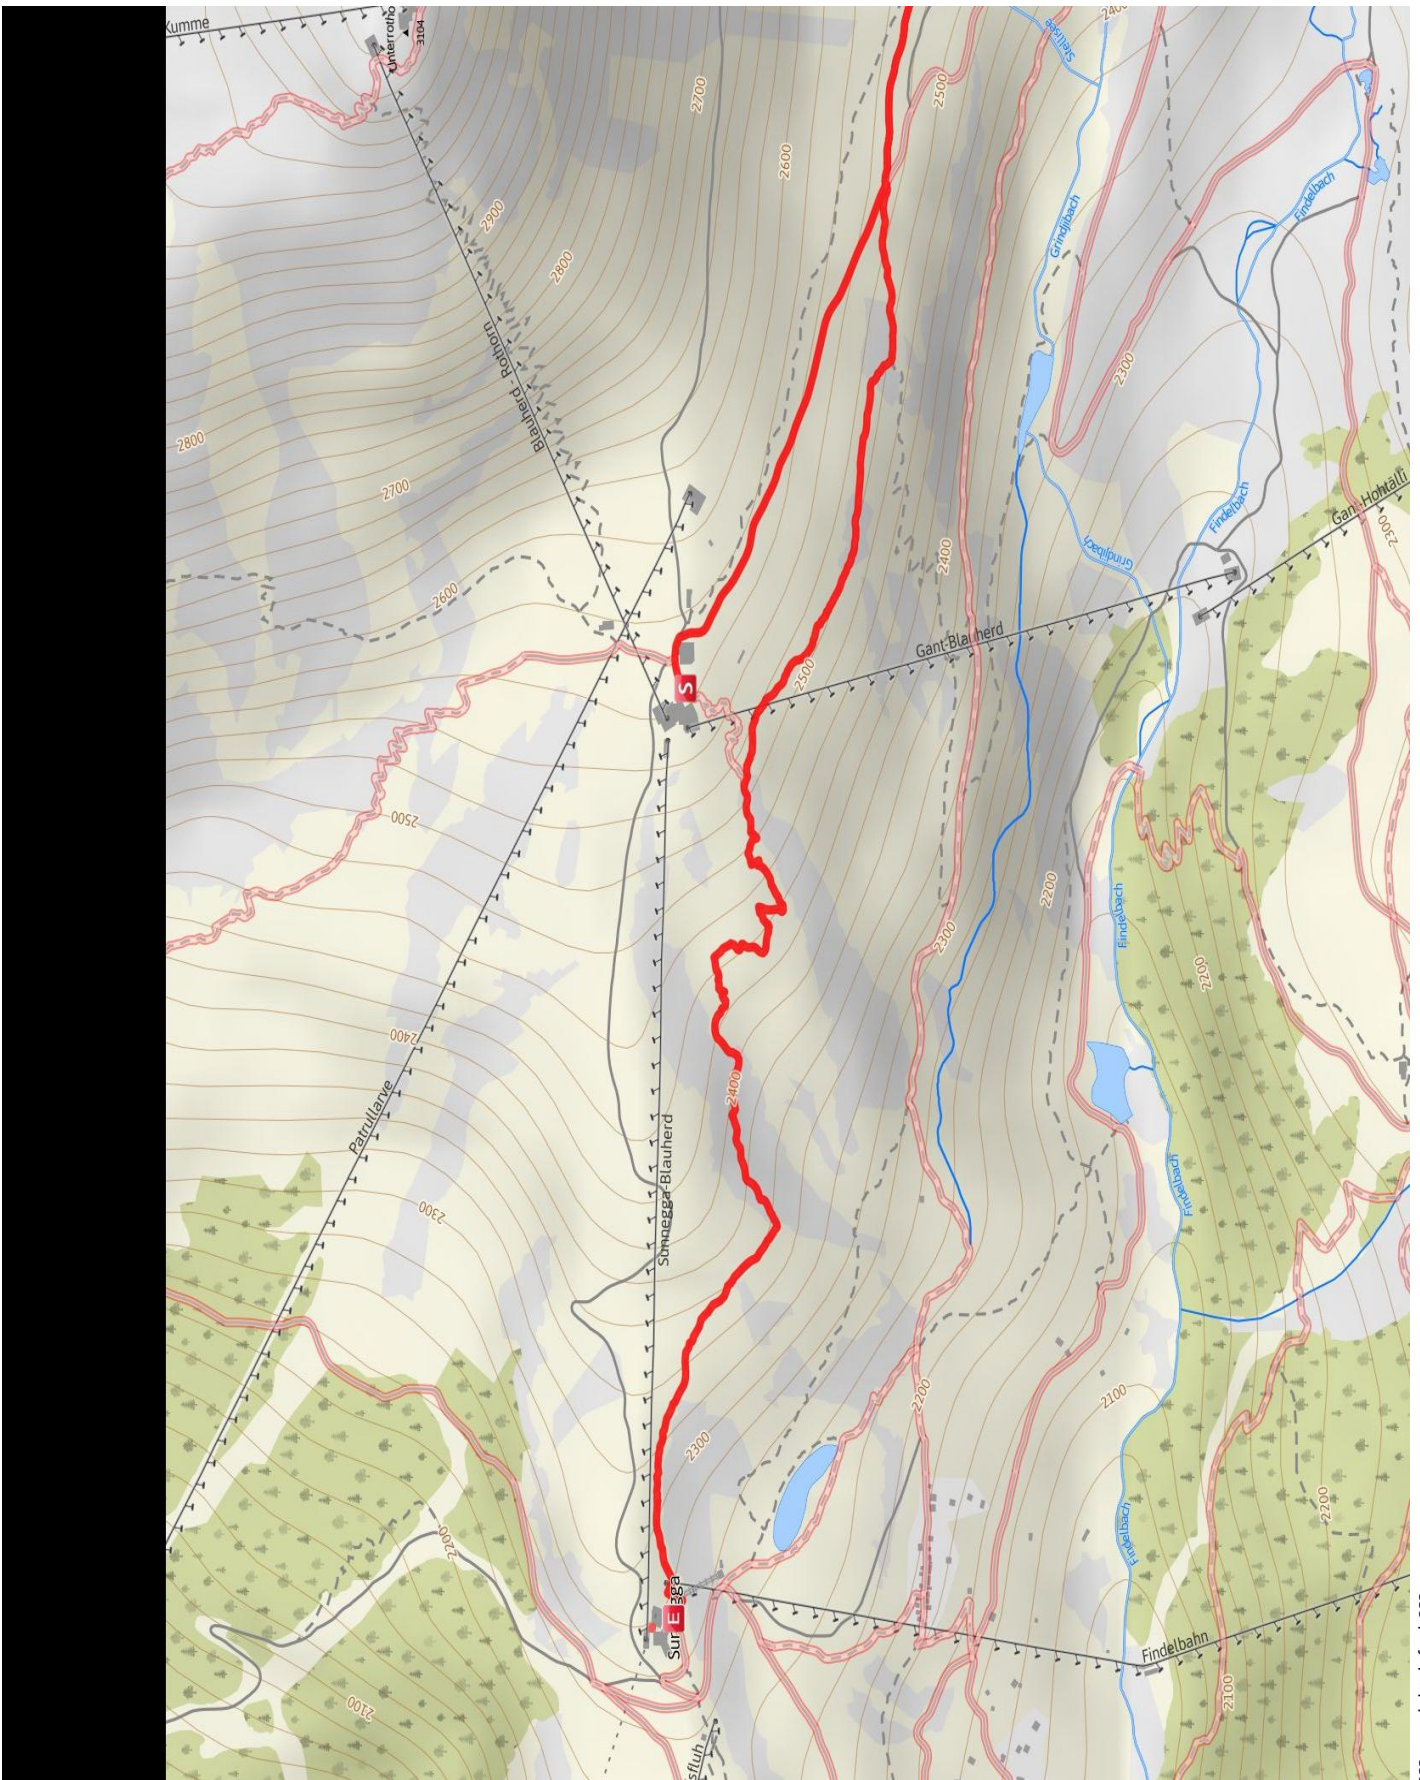

Themenweg

Murmelweg

Länge 3,8 km **Dauer** 1:10 h **Höhe** ▲ 135 m ▼ 426 m

???:copyright.default???