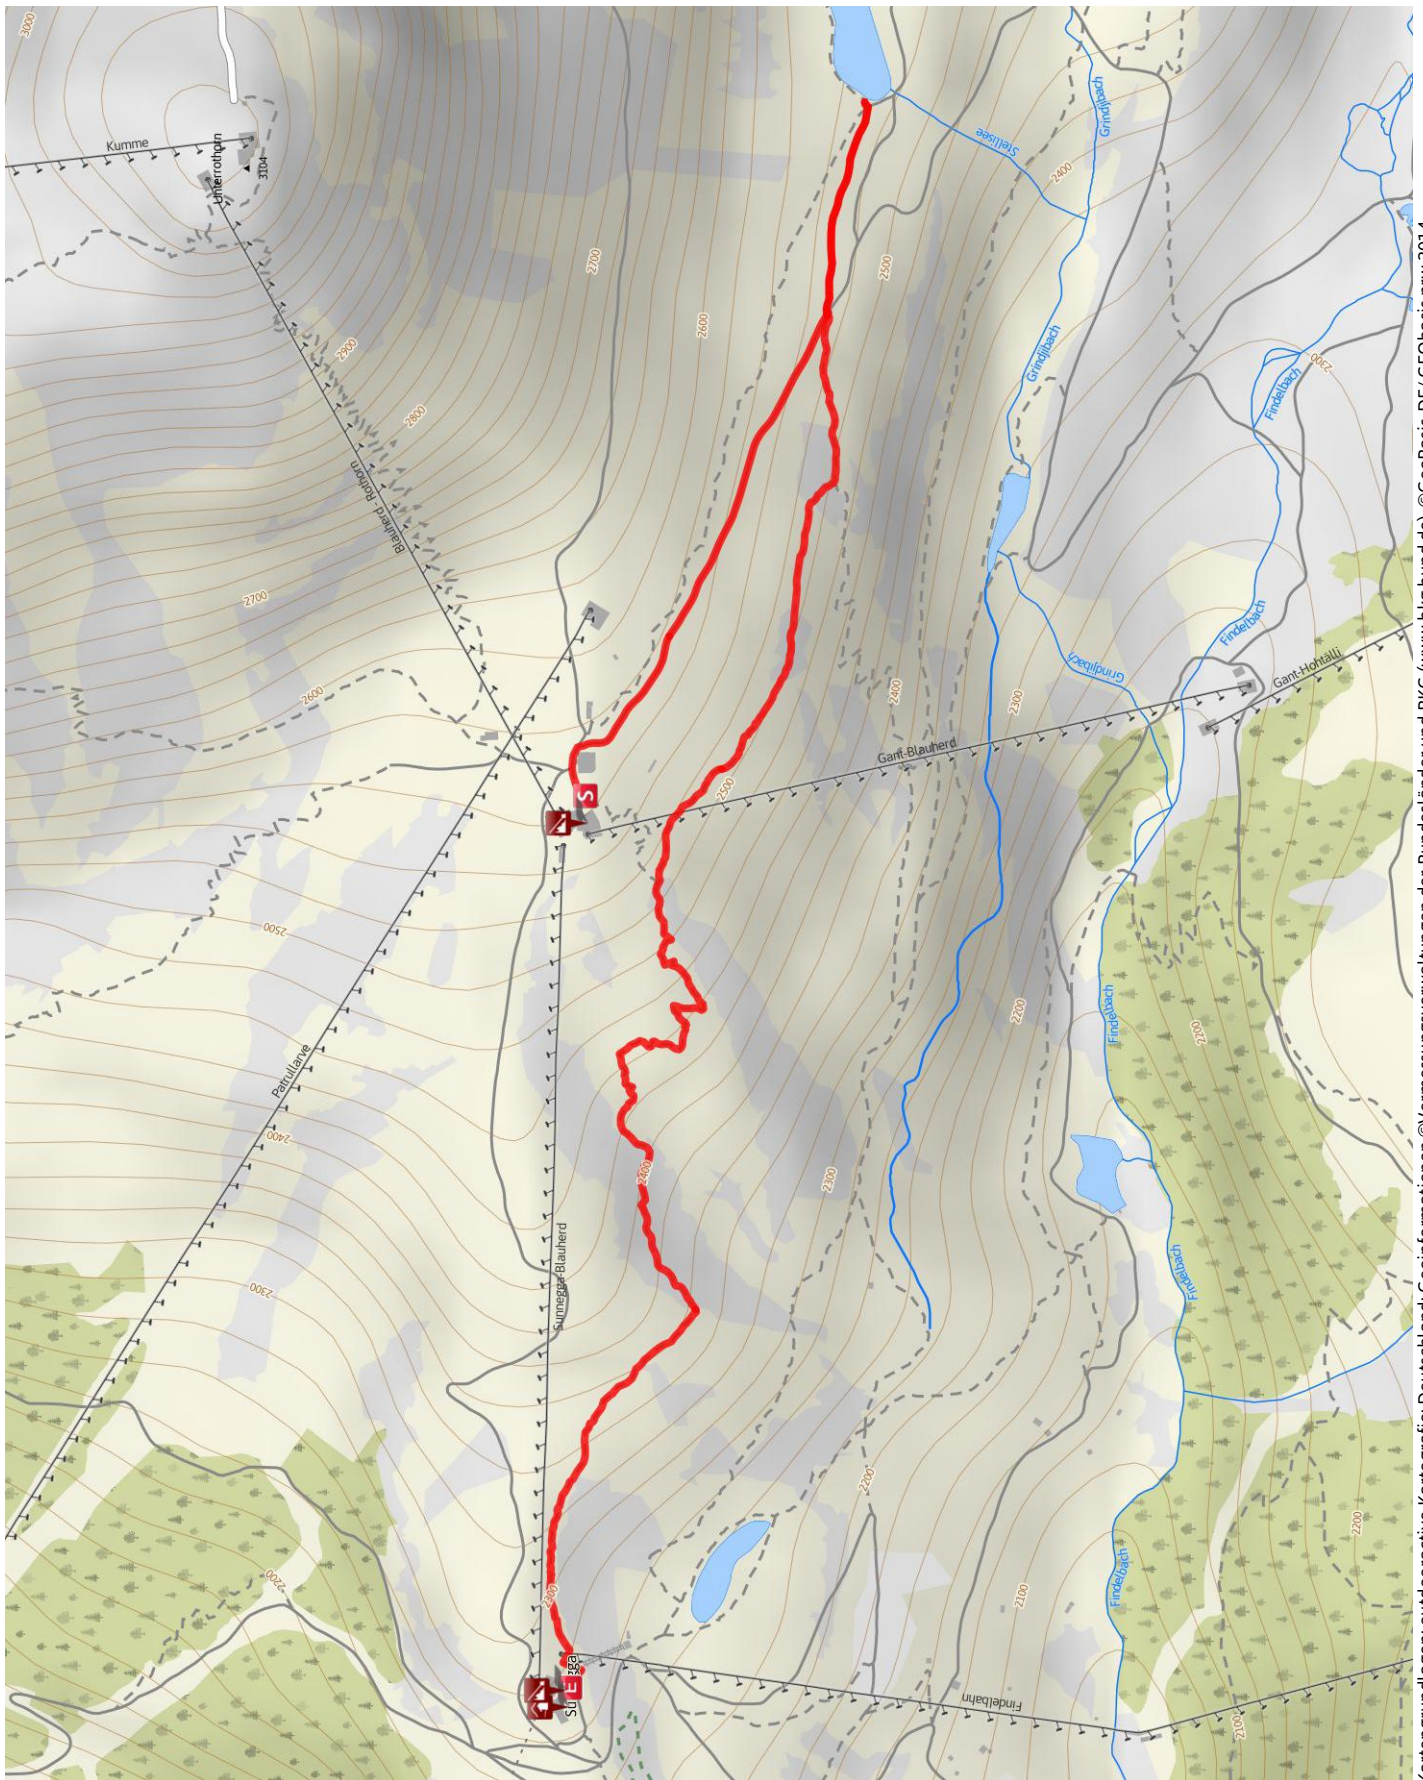

Murmelweg

Länge 3,8 km **Dauer** 1:10 h **Höhenmeter** ▲ 135 m ▼ 426 m

Kartengrundlagen: outdooractive Kartografie; Deutschland: Geoinformationen ©Vermessungsverwaltungen der Bundesländer und BKG (www.bkg.bund.de), ©GeoBasis-DE/ GEObasis.nrw 2014, Österreich: ©1996-2014 here. All rights reserved., ©BEV 2012, ©Land Vorarlberg, Italien: ©1994-2014 here. All rights reserved., ©Autonome Provinz Bozen – Südtirol – Abteilung Natur, Landschaft und Raumentwicklung, Schweiz: Geodata ©swisstopo (5704002735)