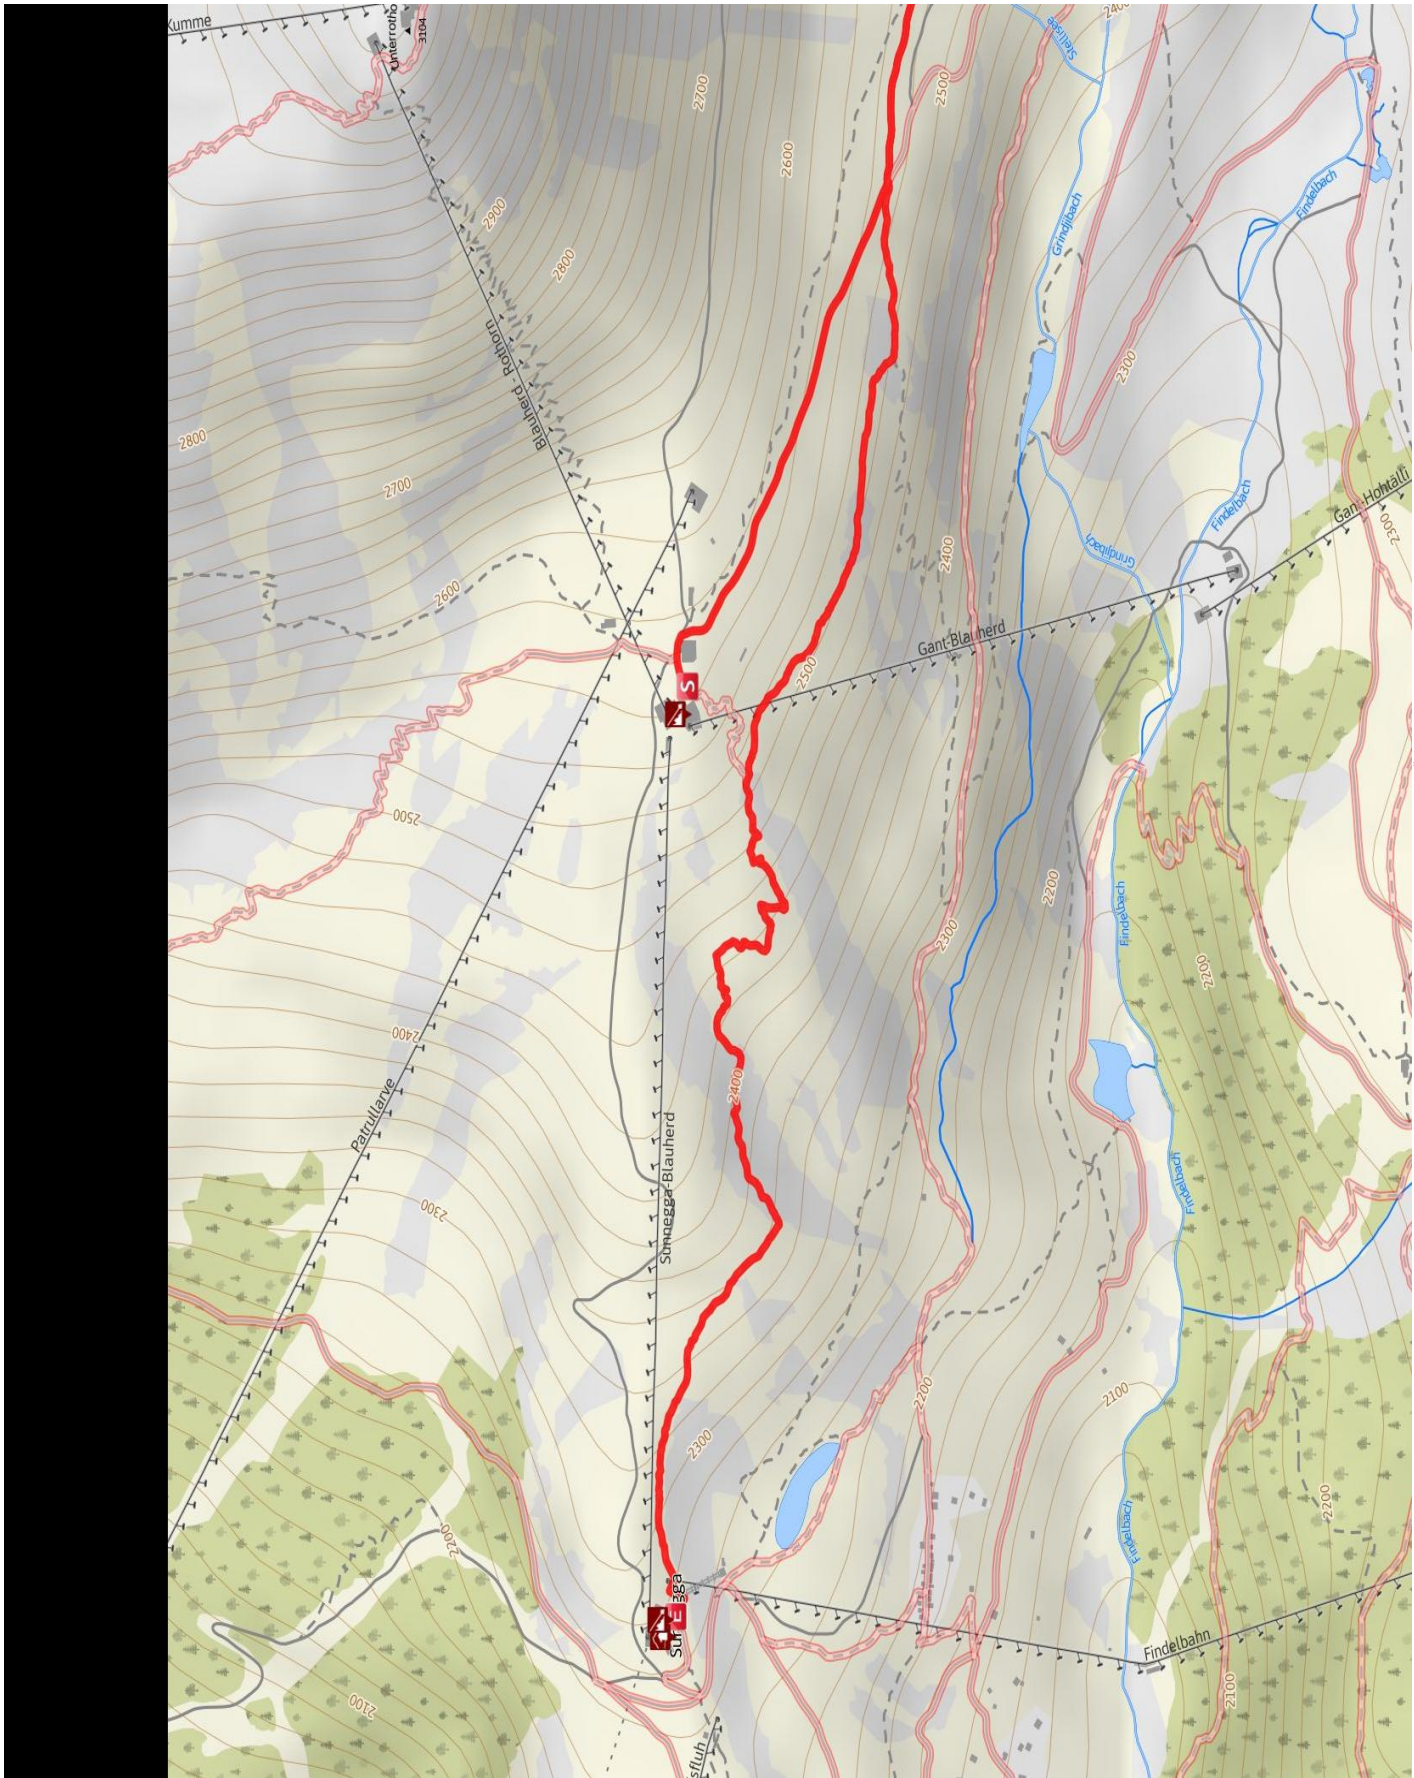

# Murmelweg

Länge 3,8 km Dauer 1:10 h Höhenmeter ▲ 135 m ▼ 426 m

Kartengrundlagen: outdooractive Kartografie; Deutschland: ©GeoBasis-DE / BKG 2017, ©GeoBasis-DE / Österreich: ©1996-2017 here. All rights reserved, ©BEV 2012, ©Land Vorarlberg, Italien: ©1994-2017 here. All rights reserved, ©Autonome Provinz Bozen – Südtirol – Abteilung Natur, Landschaft und Raumentwicklung, Schweiz: Geodata ©swisstopo