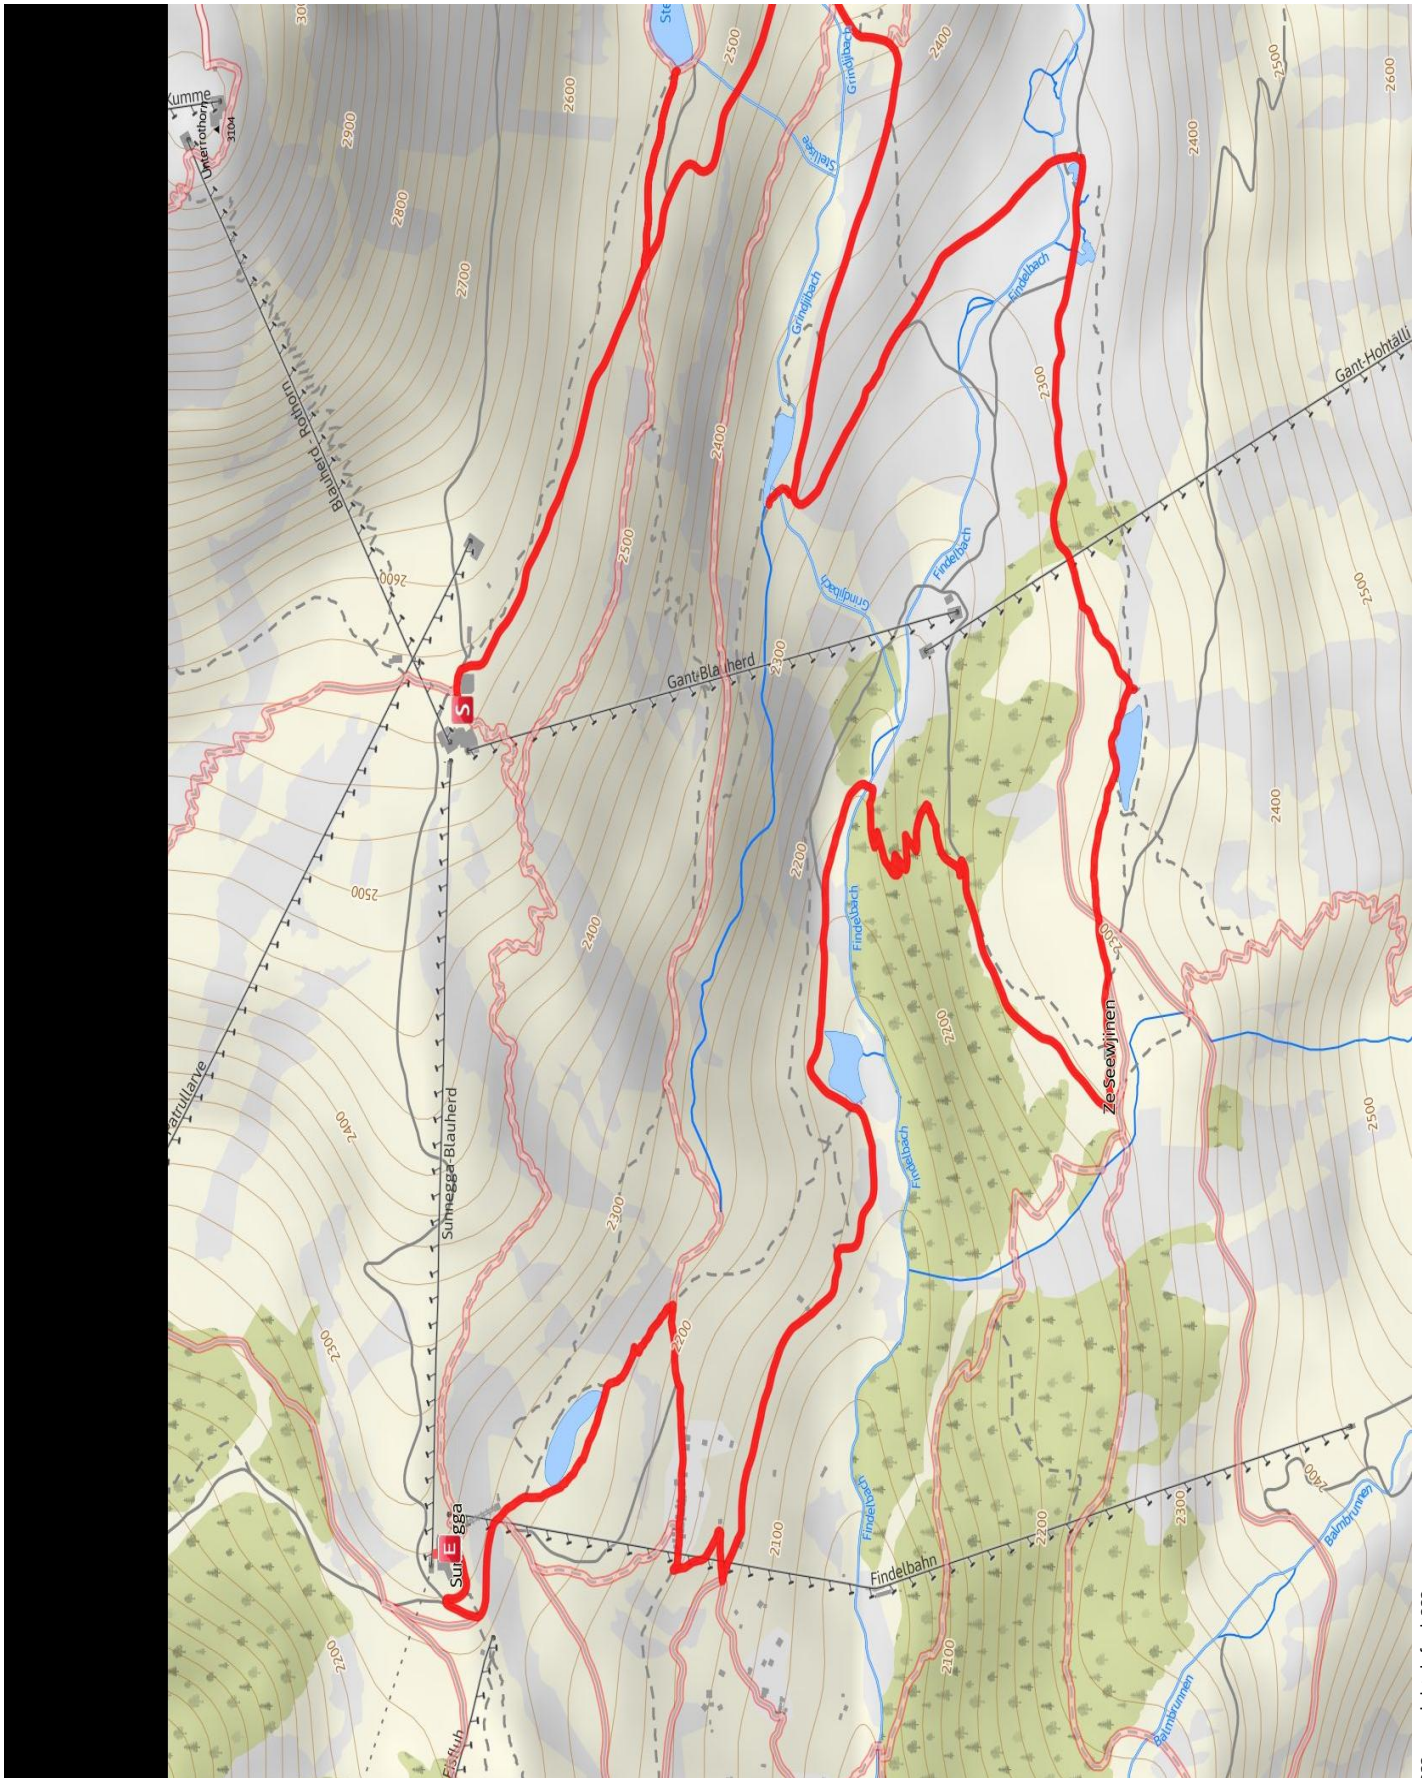

Themenweg

5-Seenweg

Länge 9,3 km Dauer 2:30 h Höhe ▲ 286 m ▼ 575 m

???:copyright.default???