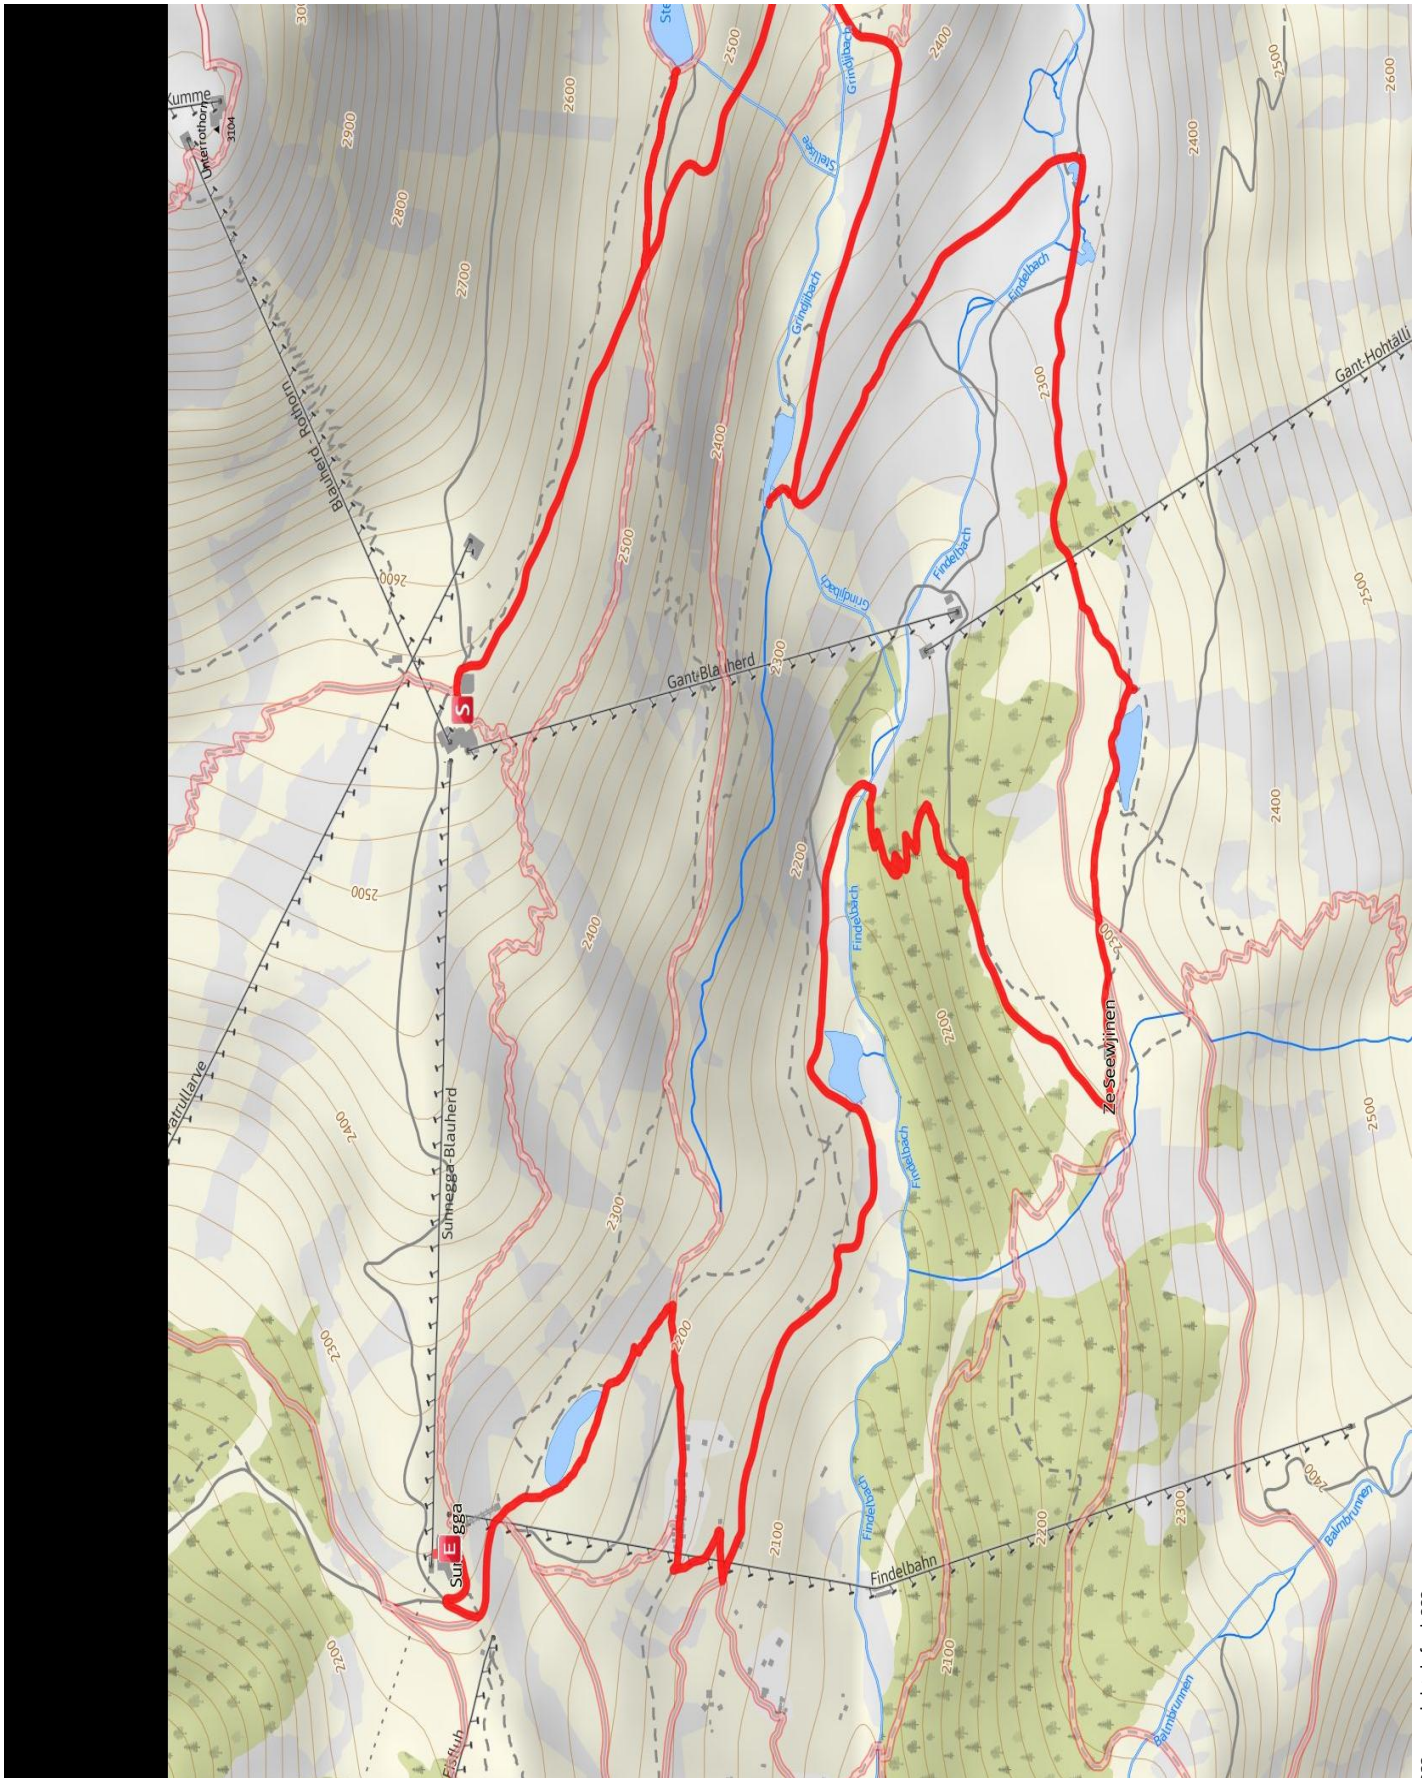

Themenweg

5-Seenweg

Länge 9,3 km **Dauer** 2:30 h **Höhe** ▲ 286 m ▼ 575 m

???:copyright.default???