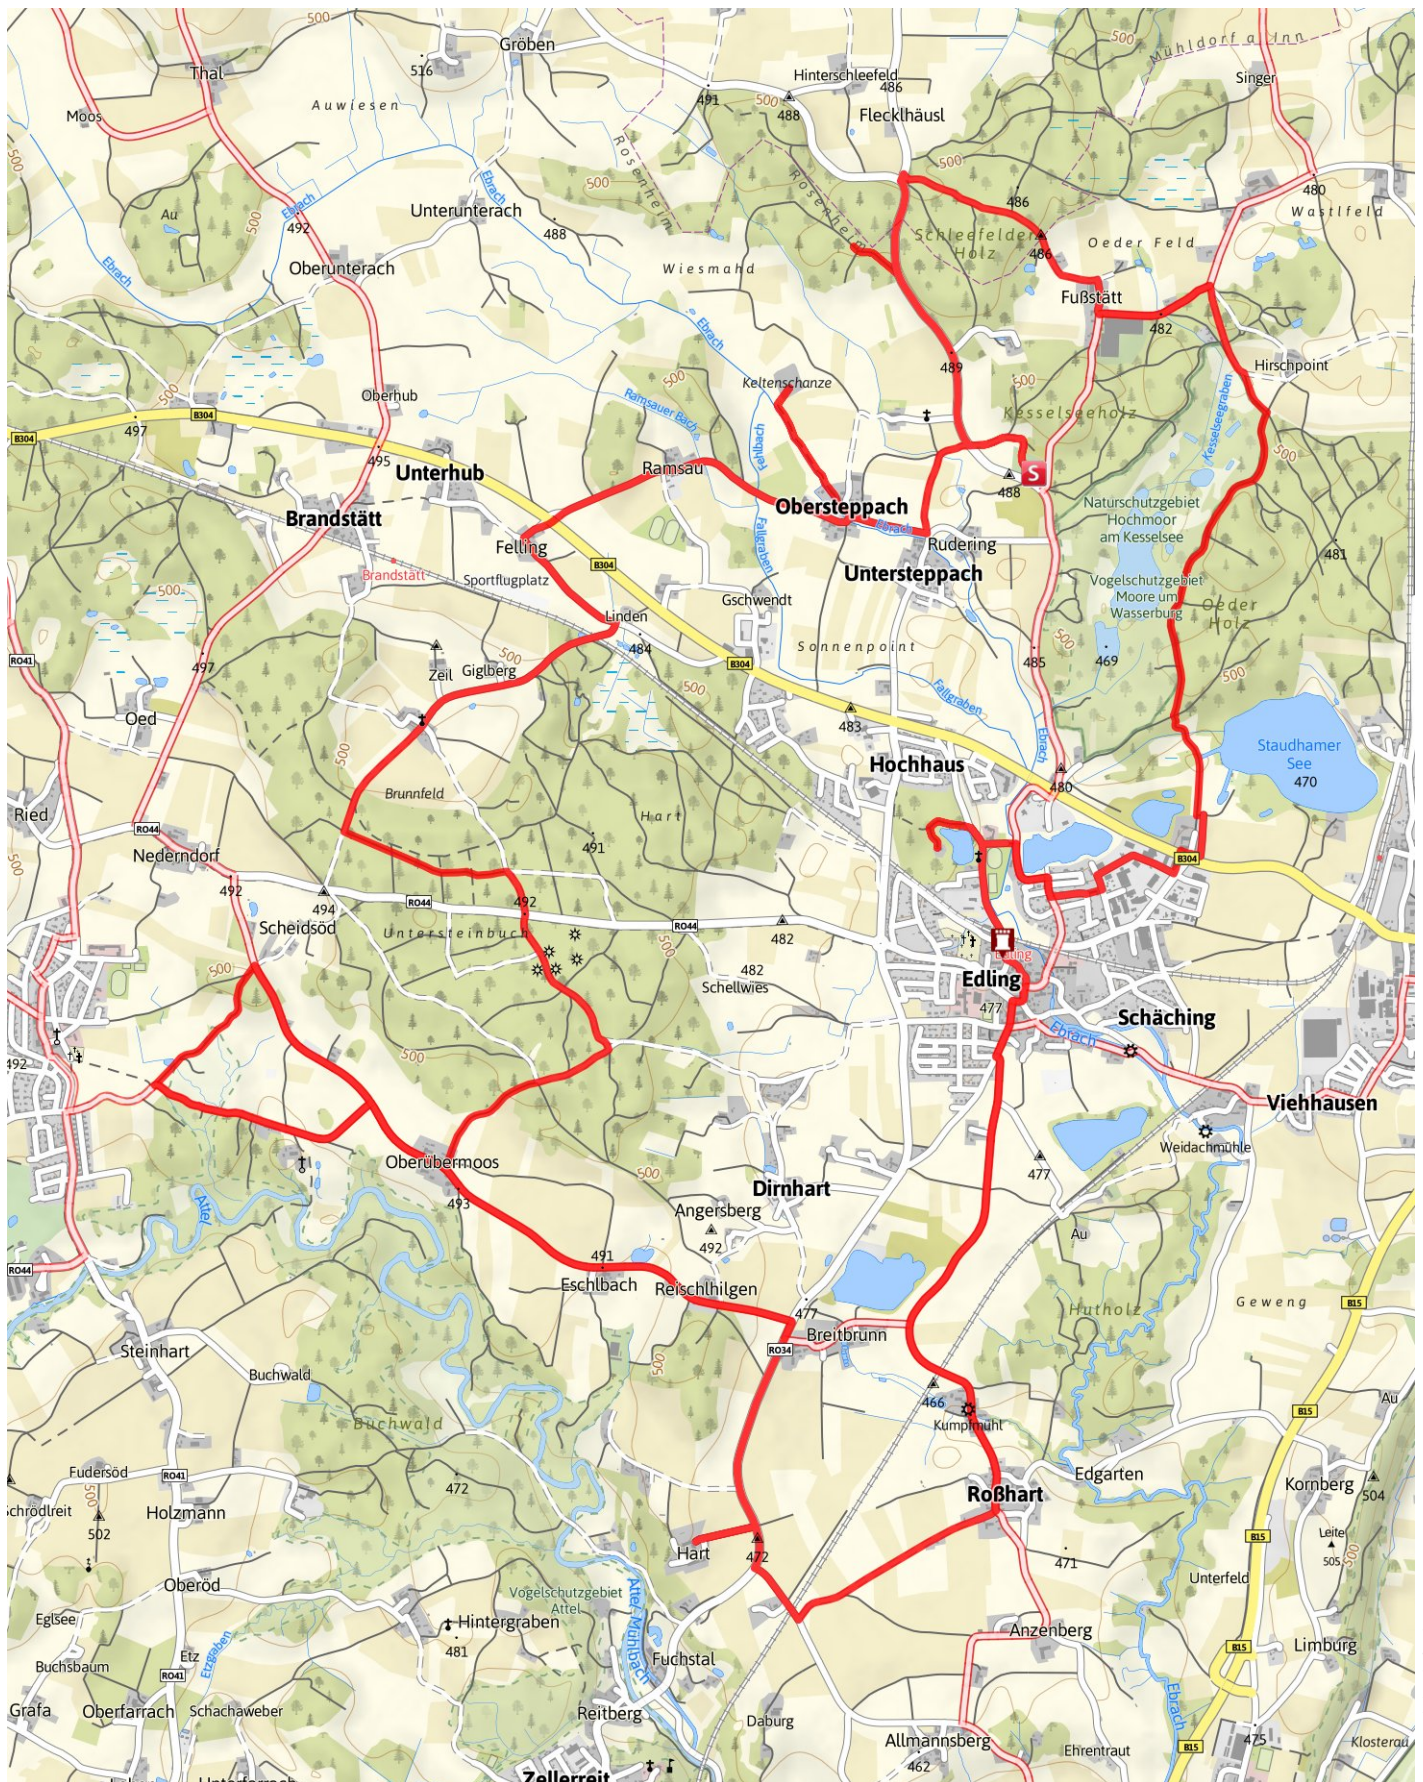

"Kulturspur" in Edling/Pfaffing

Länge 28,4 km Dauer 2:00 h Höhe ▲ 167 m ▼ 167 m

???:copyright.default???