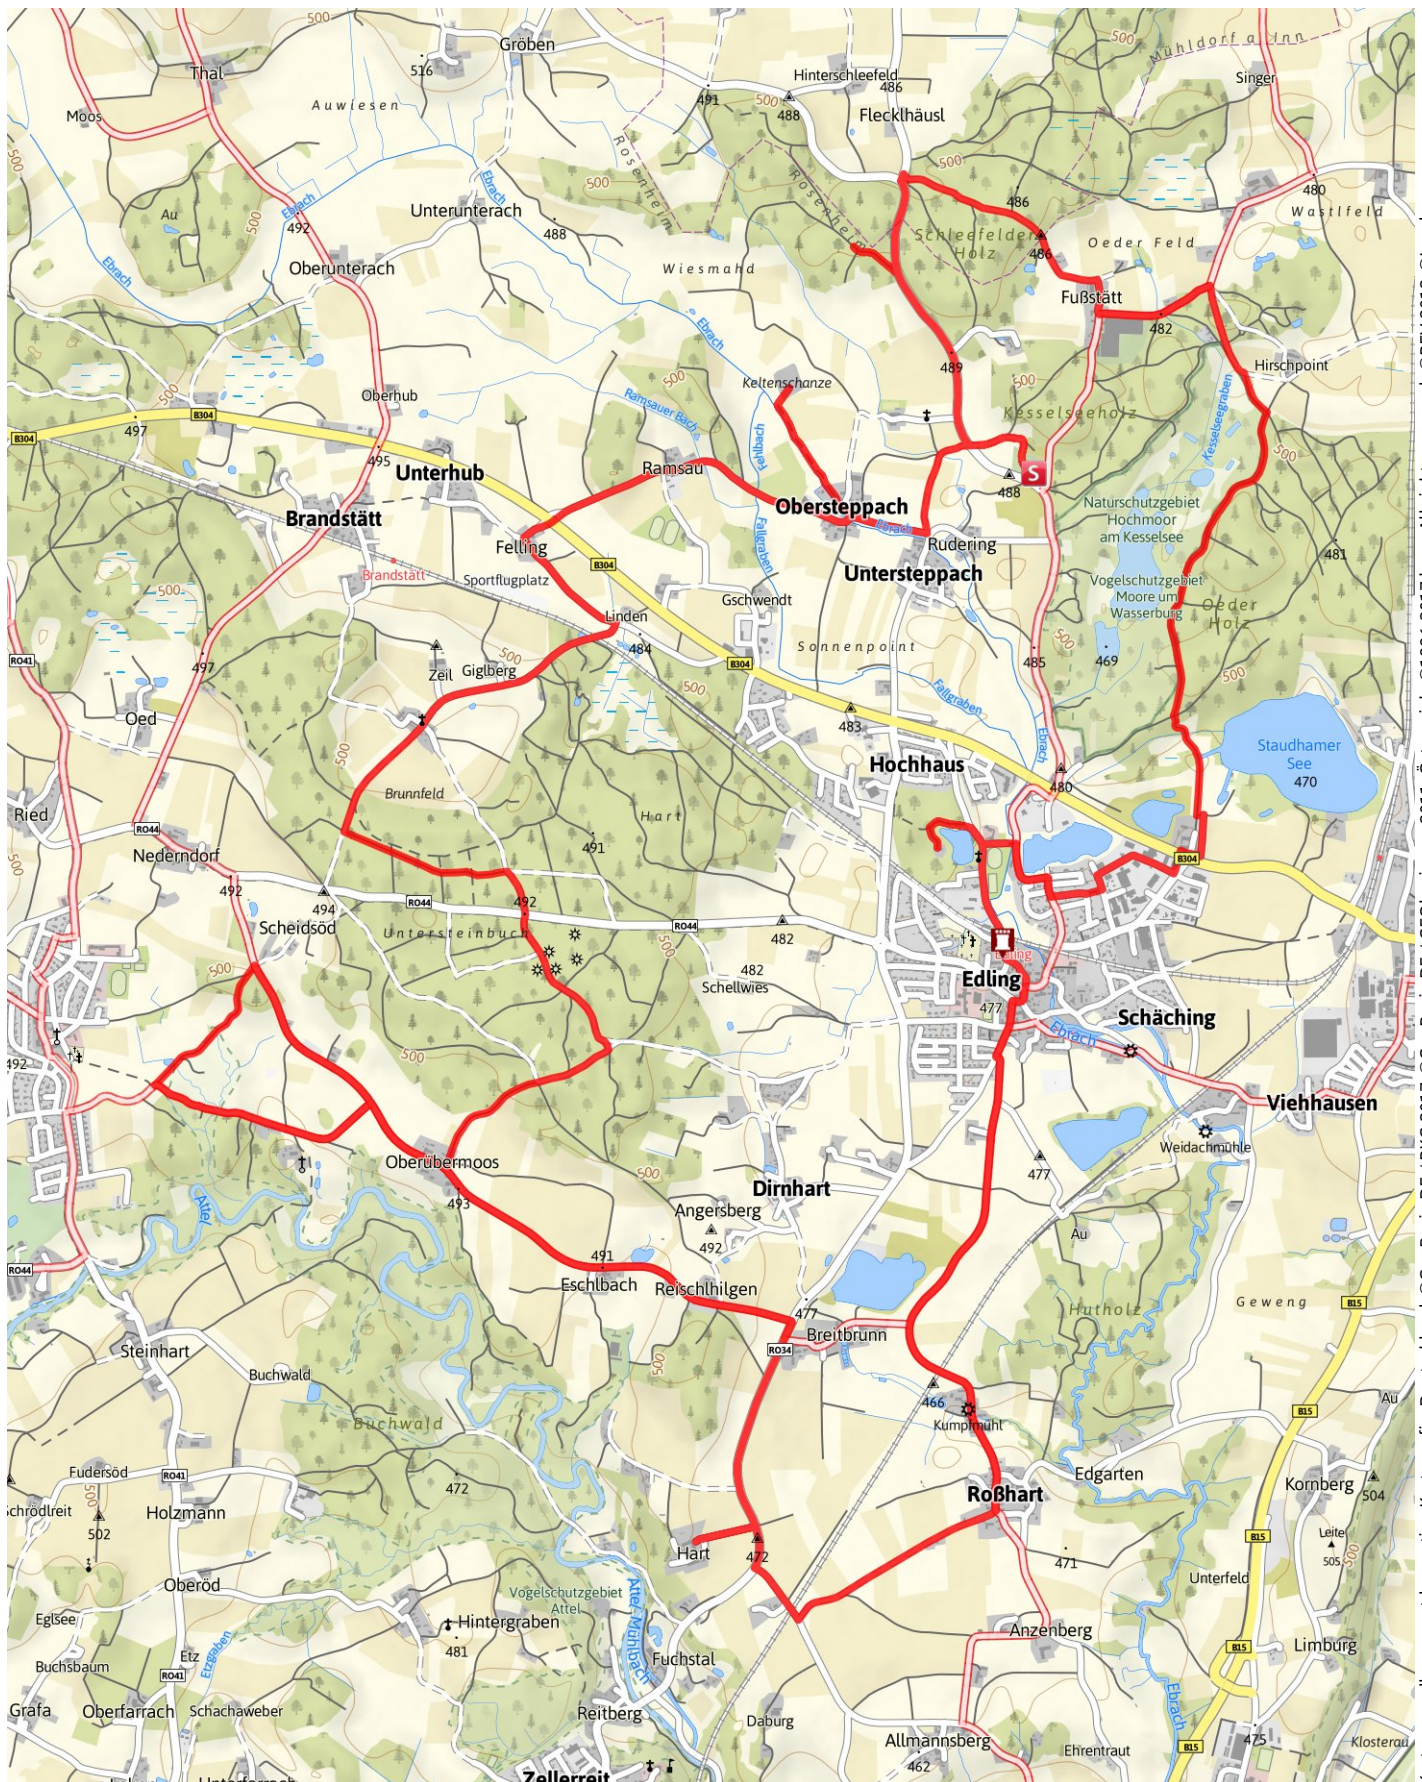

"Kulturspur" in Edling/Pfaffing

Länge 28,4 km Dauer 2:00 h Höhenmeter ▲ 167 m ▼ 167 m

Kartengrundlagen: outdooractive Kartografie; Deutschland: ©GeoBasis-DE / ©GeoBasis-nrw 2011, Österreich: ©1996-2017 here. All rights reserved, ©BEV 2012, ©Land Vorarlberg, Italien: ©1994-2017 here. All rights reserved, ©Autonome Provinz Bozen – Südtirol – Abteilung Natur, Landschaft und Raumentwicklung, Schweiz: Geodata ©swisstopo