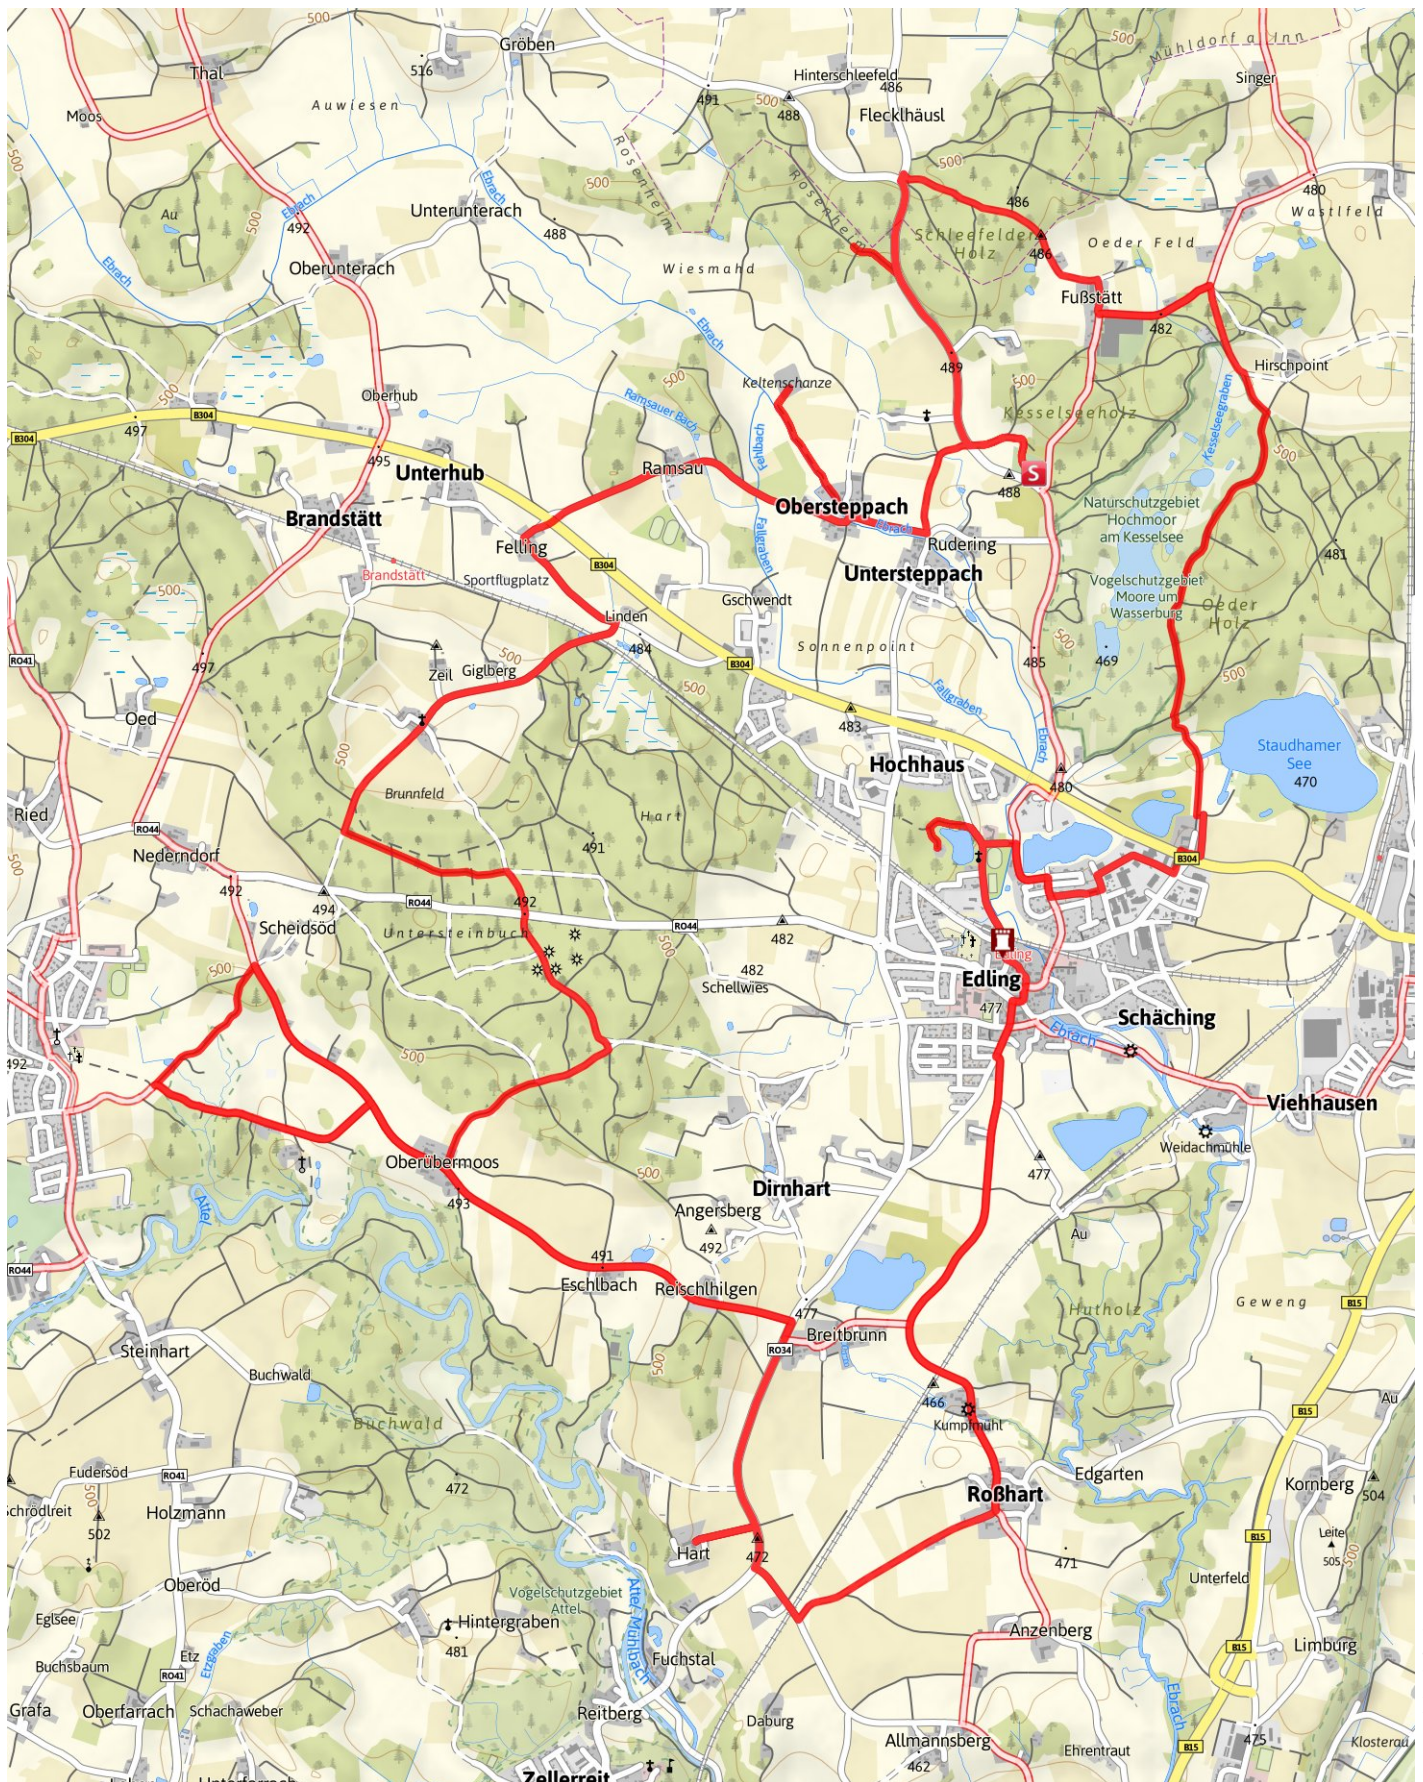

"Kulturspur" in Edling/Pfaffing

Länge 28,4 km Dauer 2:00 h Höhe ▲ 167 m ▼ 167 m

???:copyright:default???