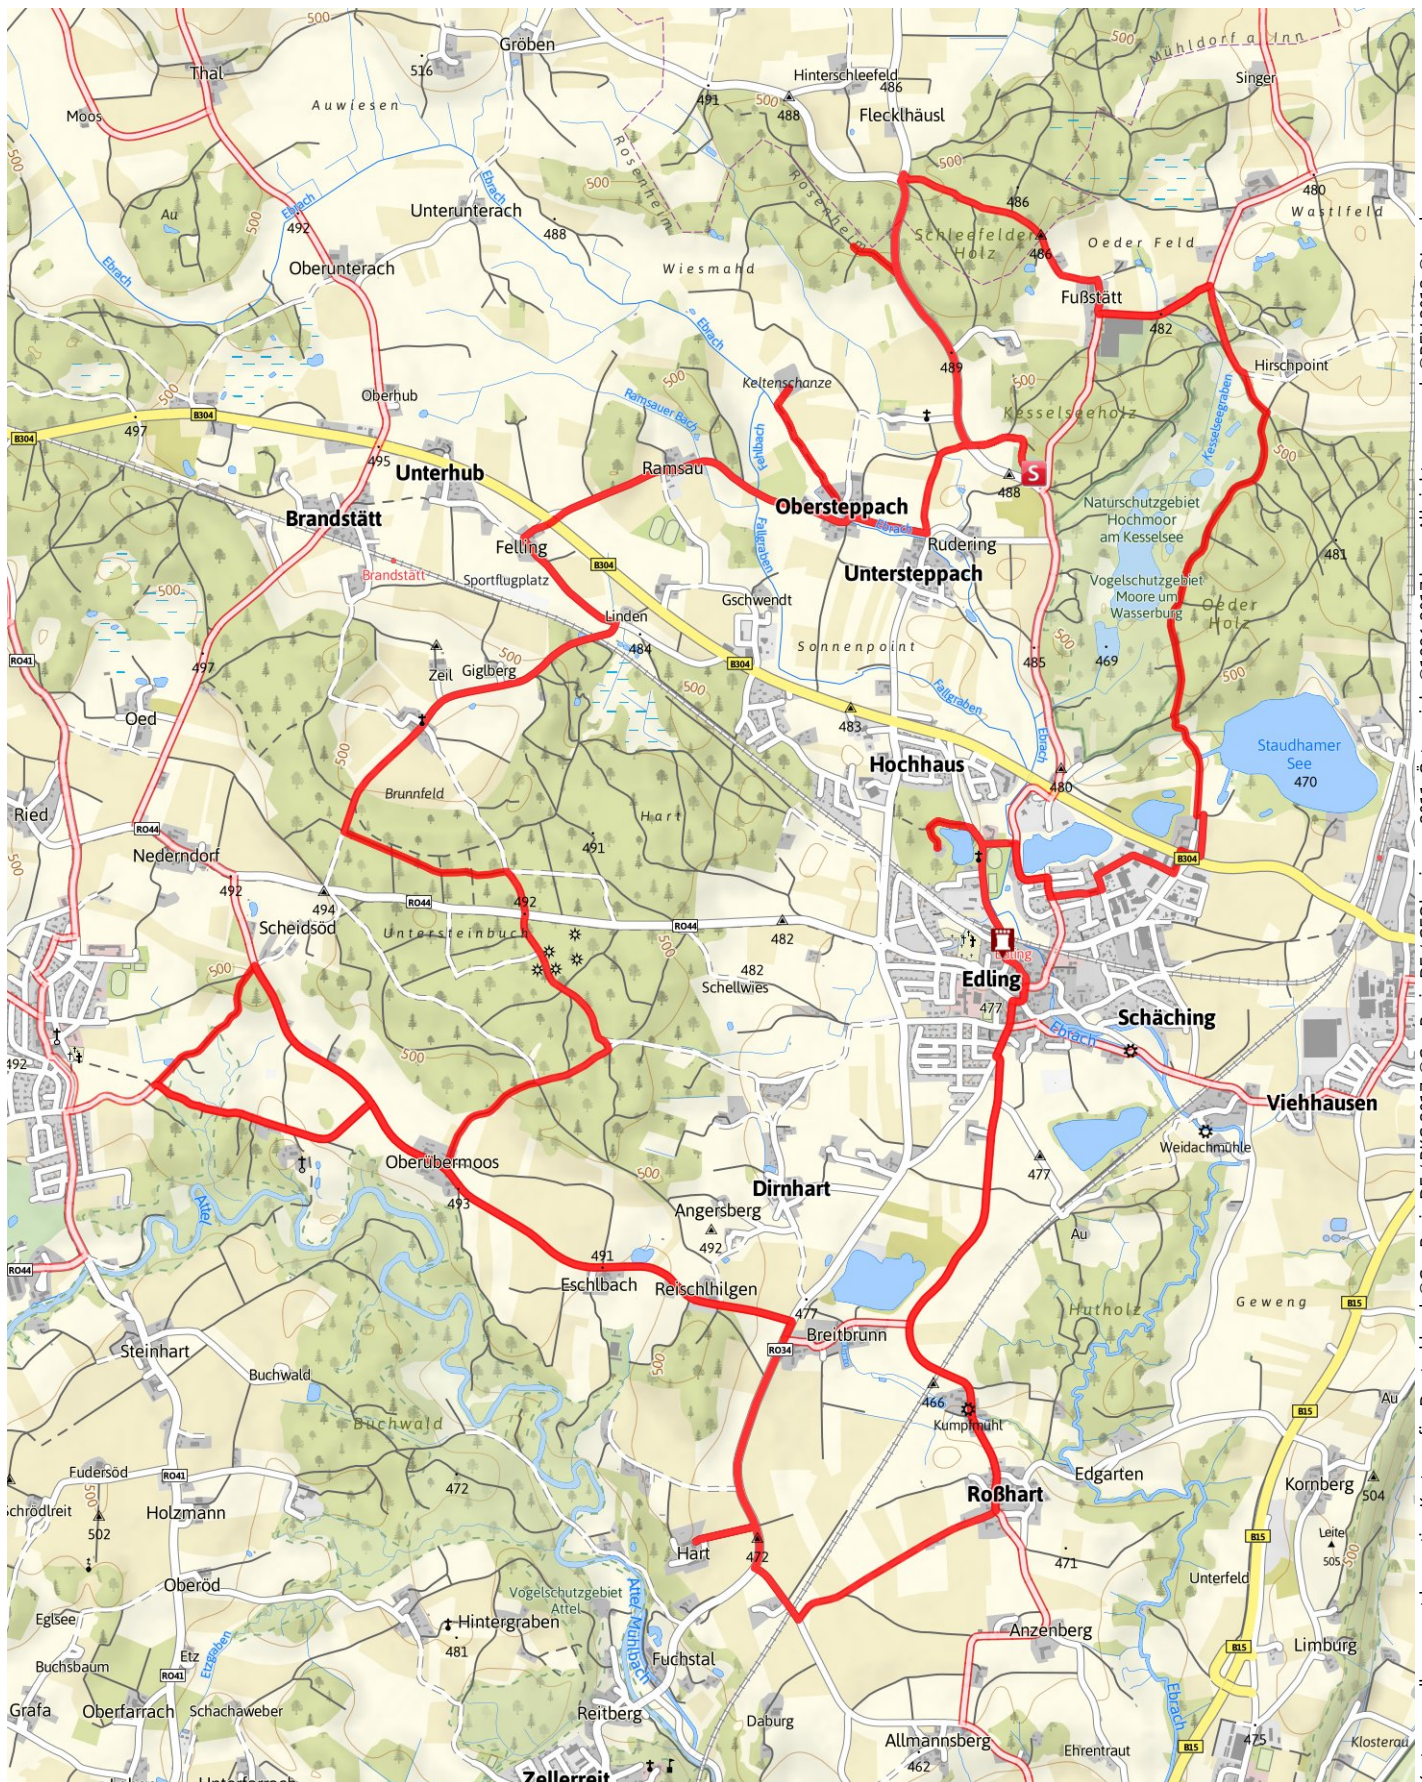

## "Kulturspur" in Edling/Pfaffing

Länge 28,4 km    Dauer 2:00 h    Höhenmeter ▲ 167 m ▼ 167 m

Kartengrundlagen: outdooractive Kartografie; Deutschland: ©GeoBasis-DE / ©GeoBasis-nrw 2011, Österreich: ©1996-2017 here. All rights reserved, ©BEV 2012, ©Land Vorarlberg, Italien: ©1994-2017 here. All rights reserved, ©Autonome Provinz Bozen – Südtirol – Abteilung Natur, Landschaft und Raumentwicklung, Schweiz: Geodata ©swisstopo