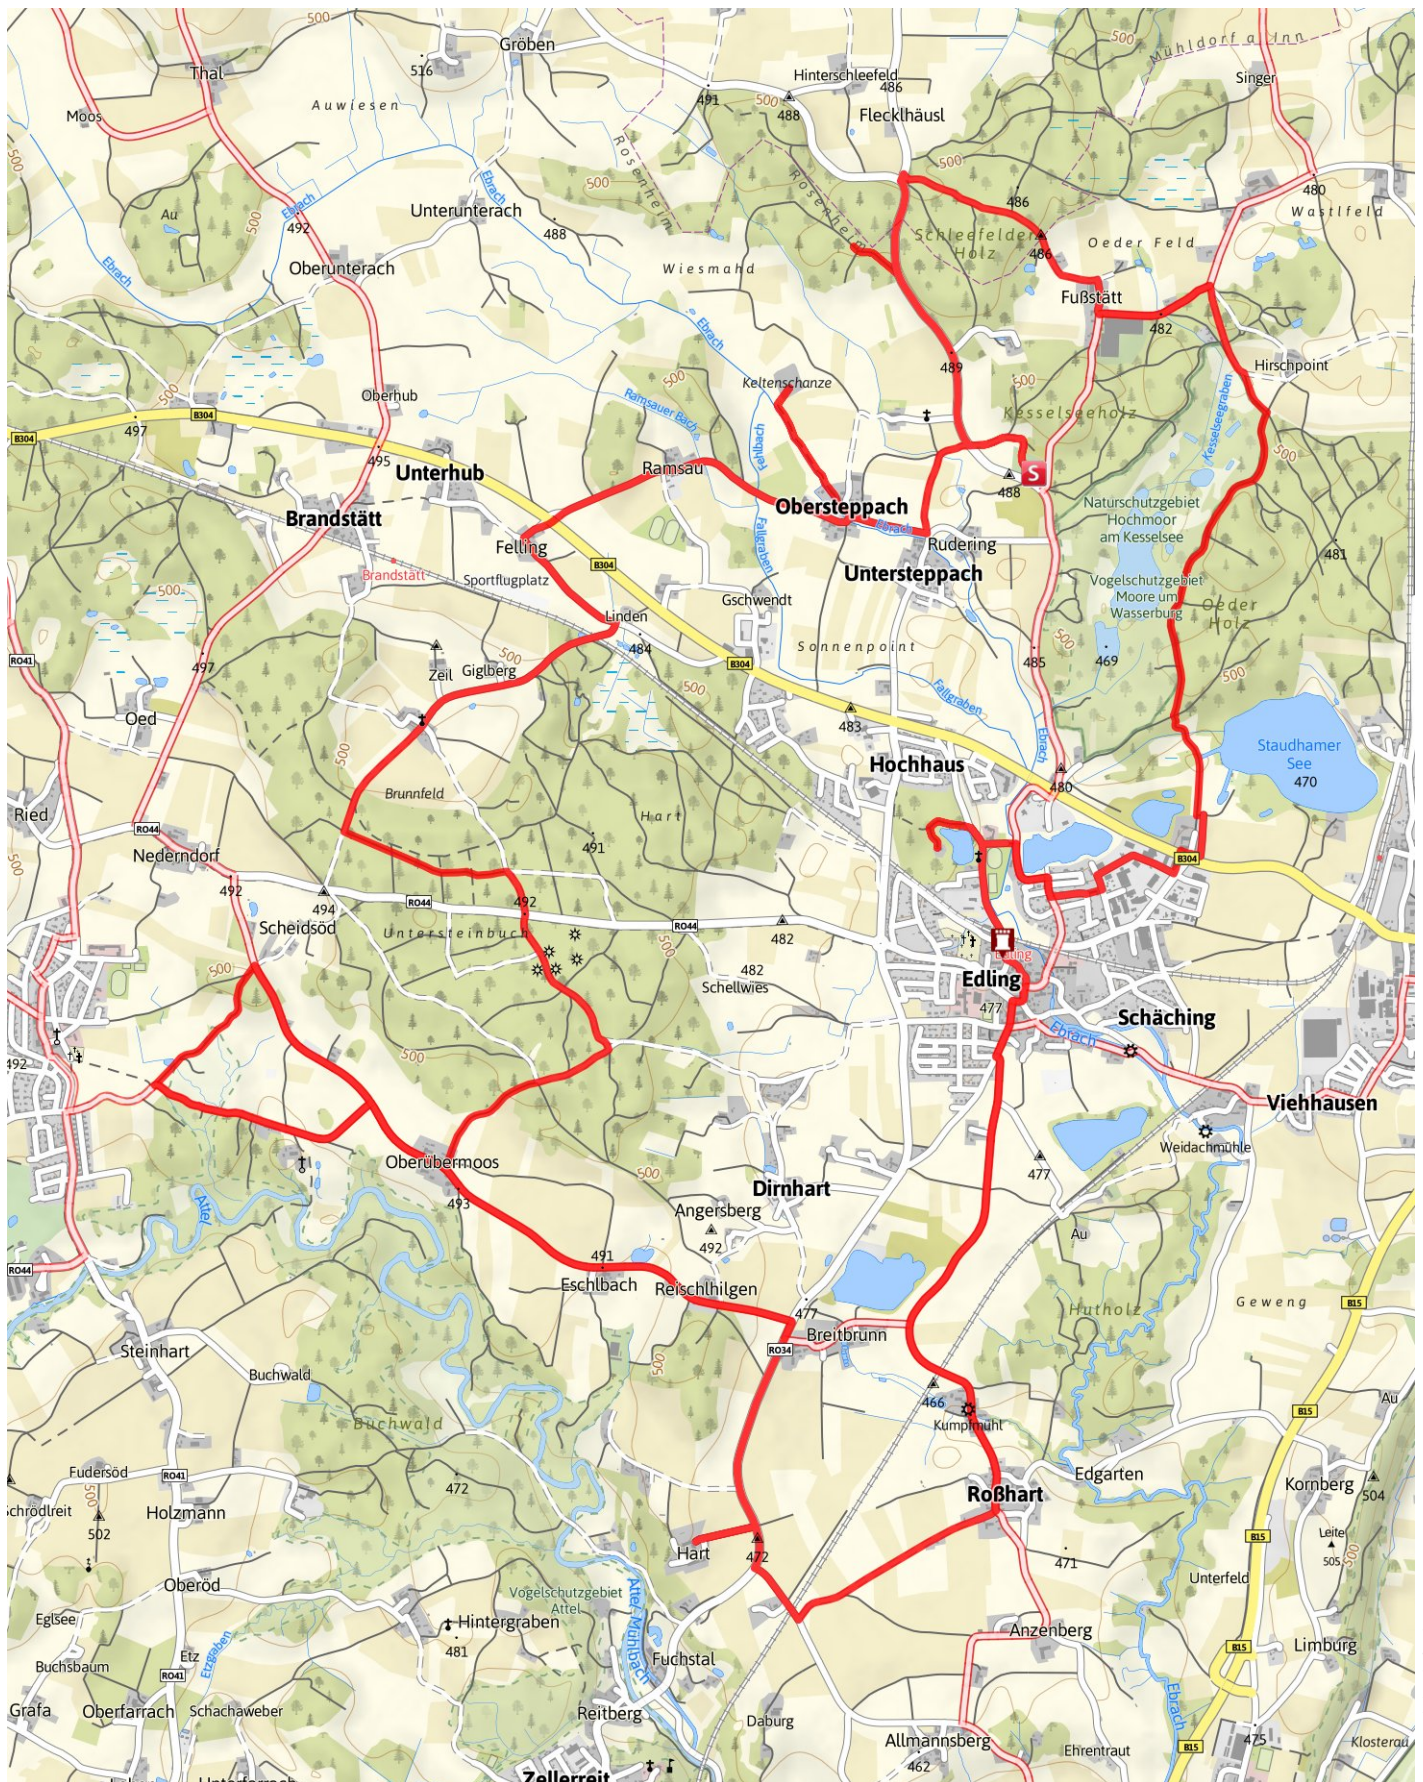

## "Kulturspur" in Edling/Pfaffing

Länge 28,4 km Dauer 2:00 h Höhe ▲ 167 m ▼ 167 m

???:copyright.default???