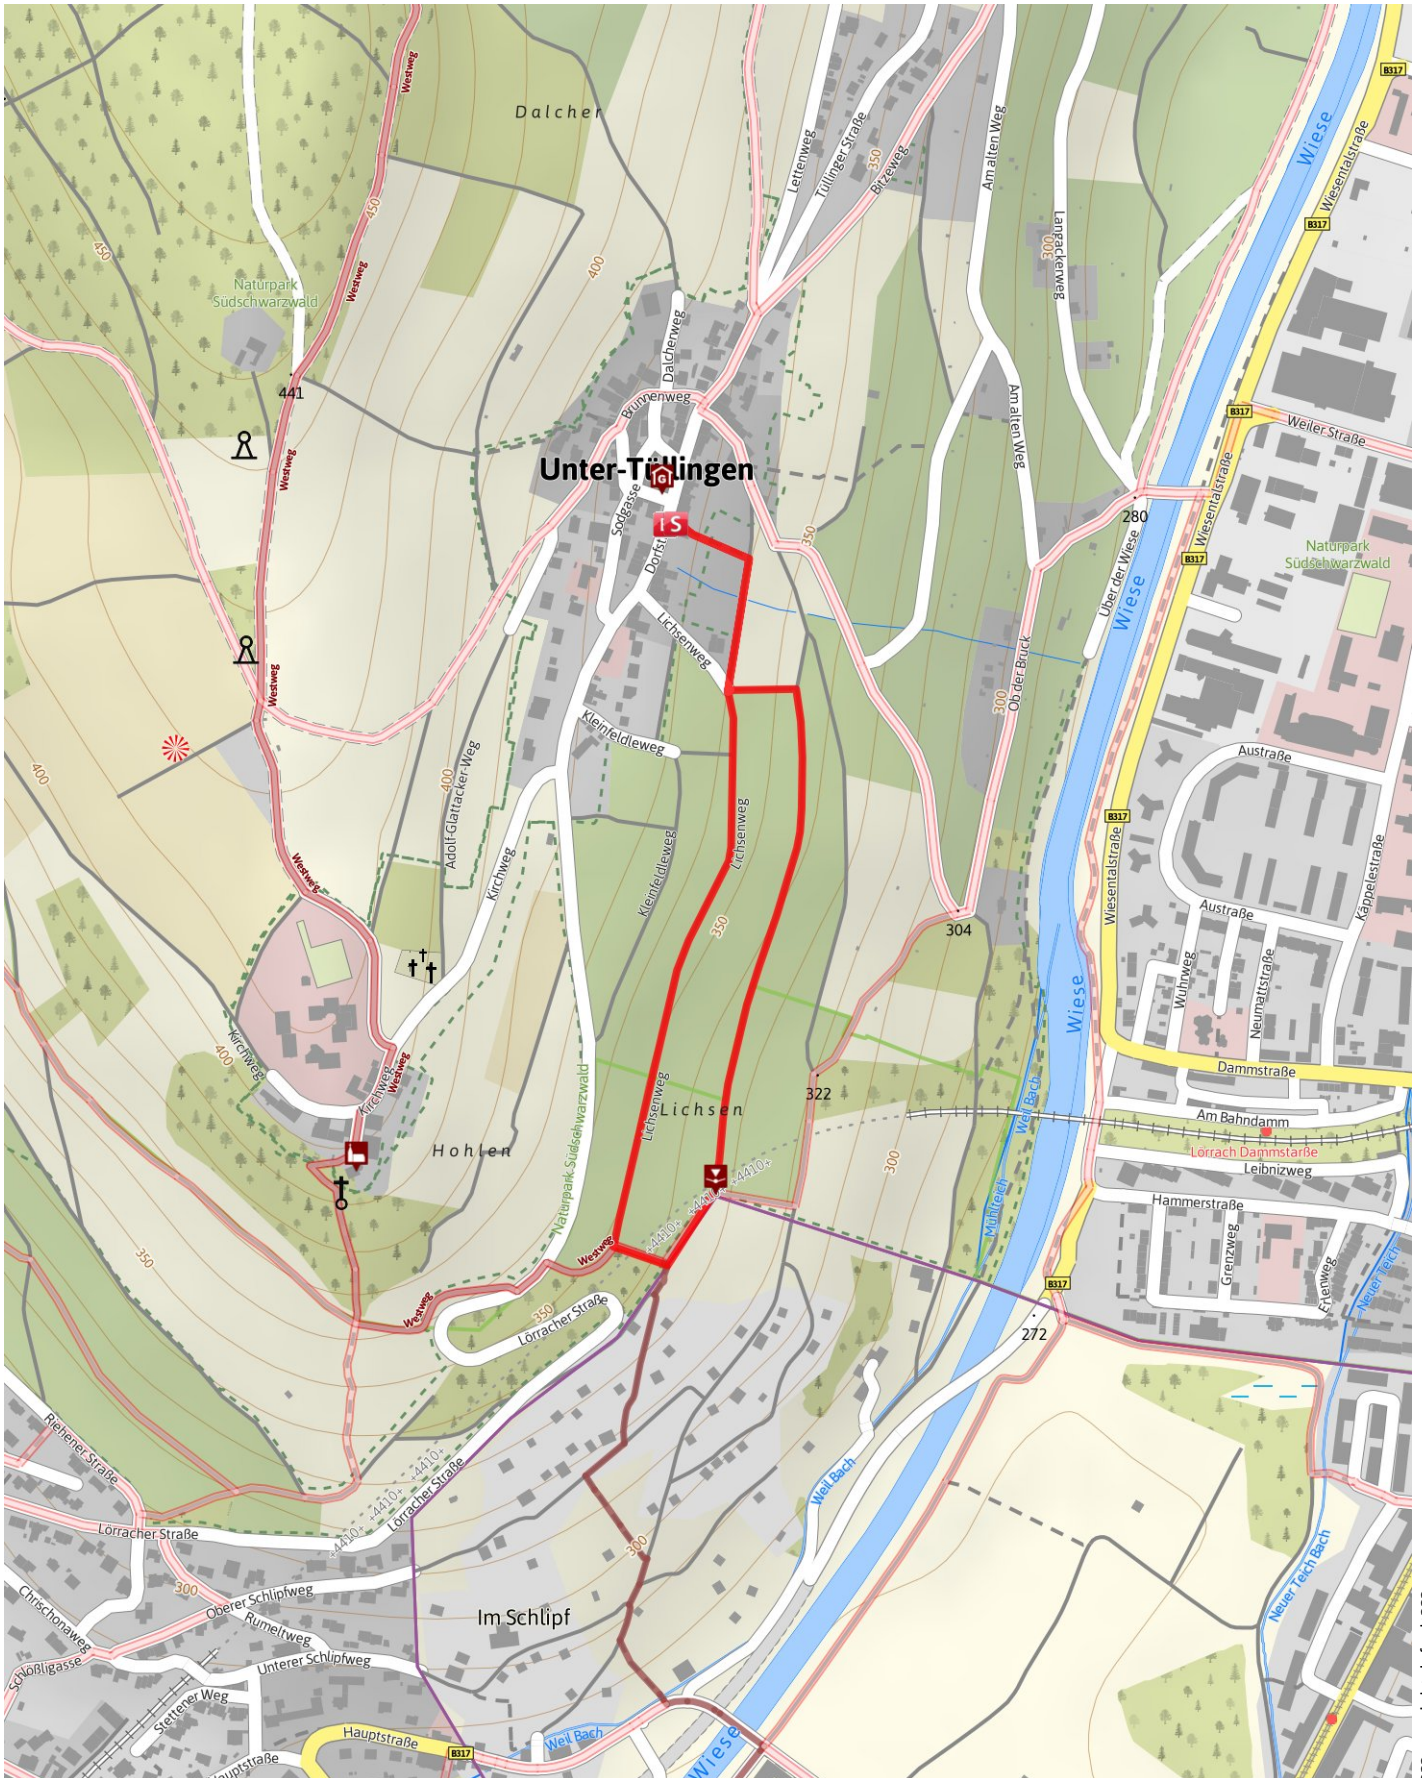

Tüllinger Weinweg

Länge 1,7 km Dauer 0:27 h Höhe ▲ 39 m ▼ 38 m

???:copyright.default???