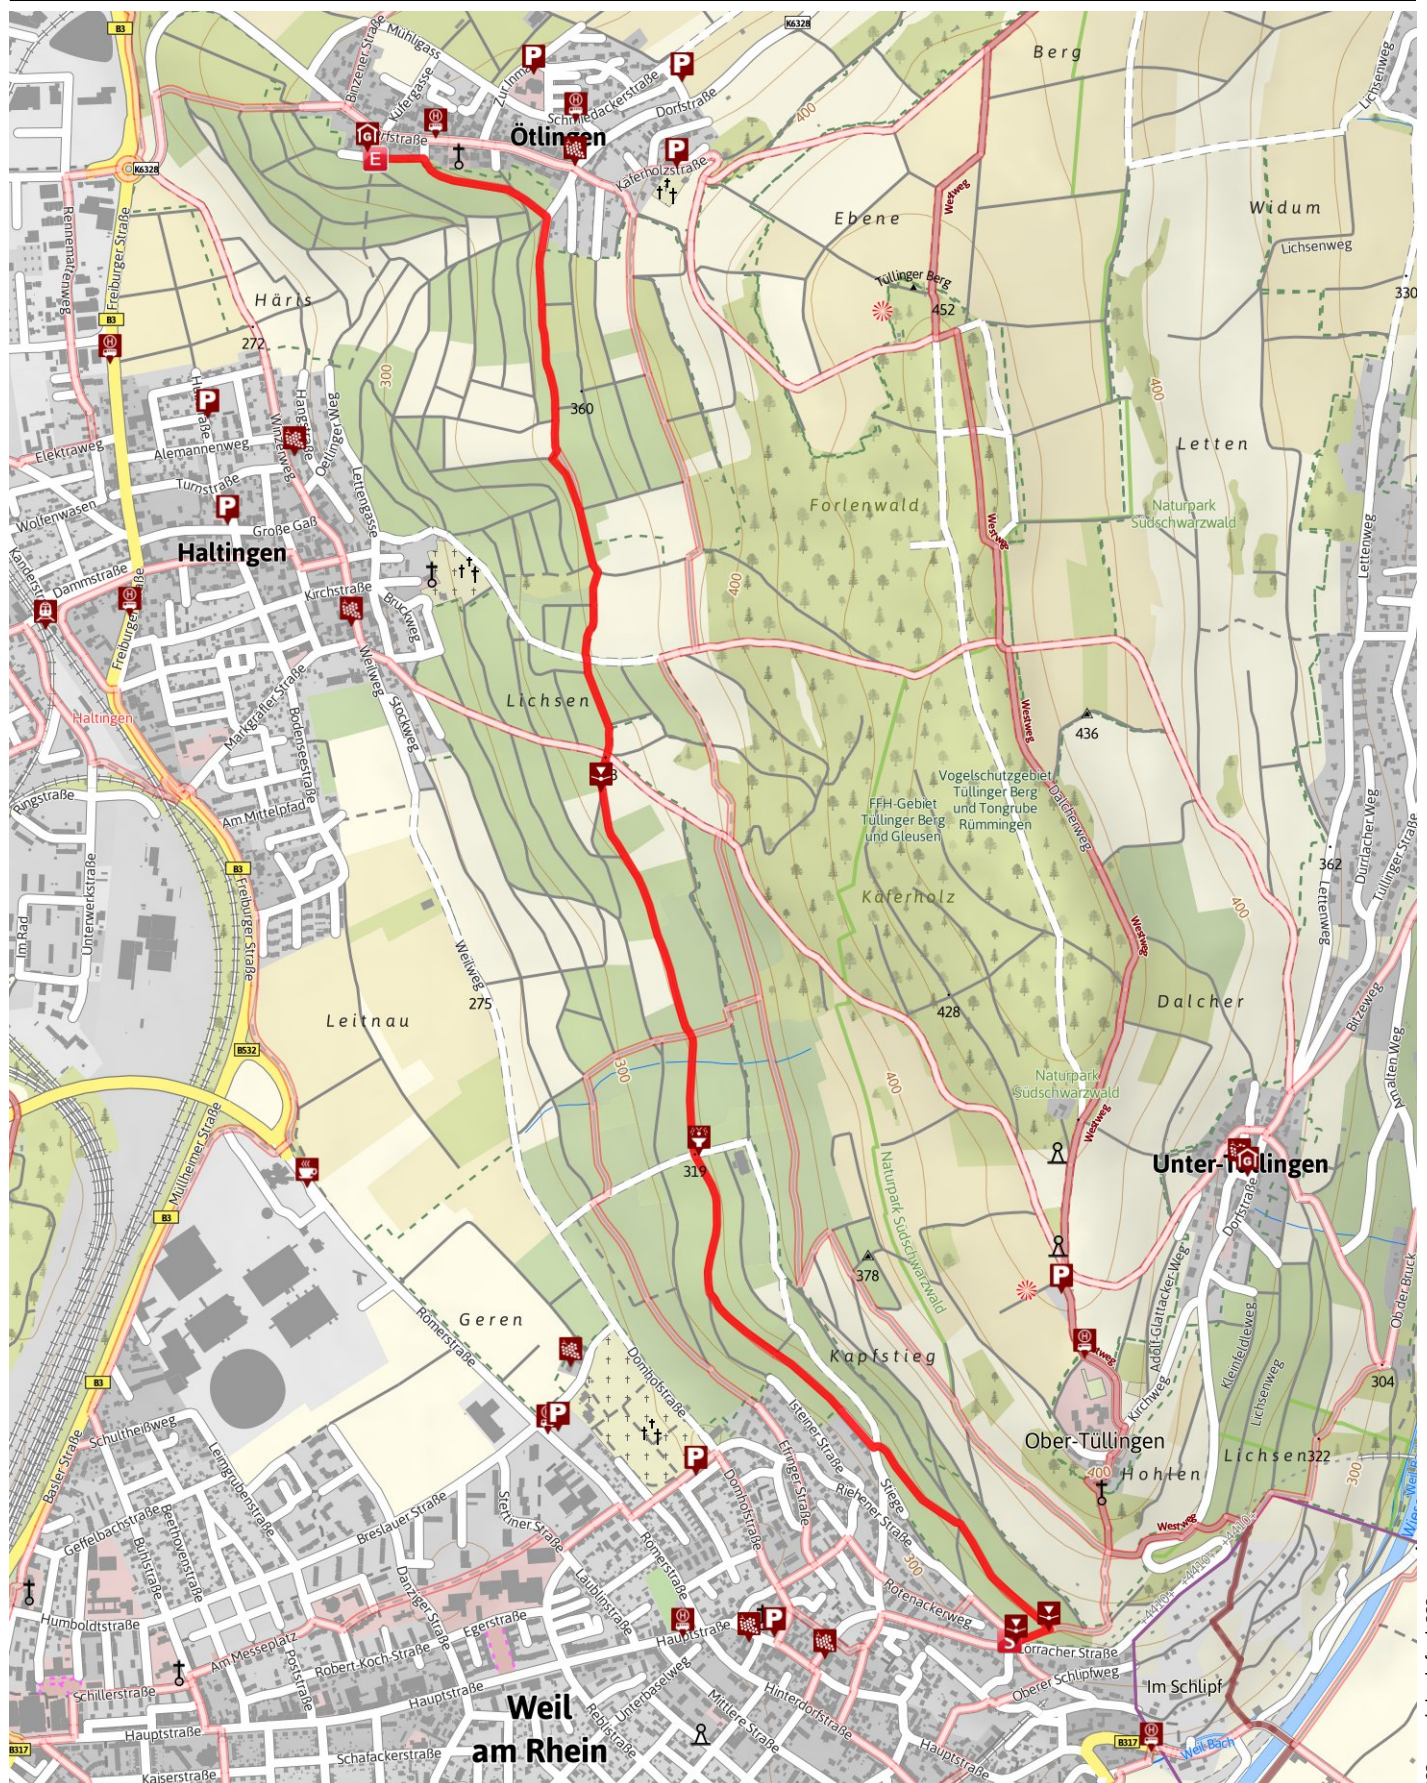

Themenweg

Weiler Weinweg

Länge 3,9 km Dauer 2:00 h Höhe ▲ 44 m ▼ 15 m

???:copyright.default???