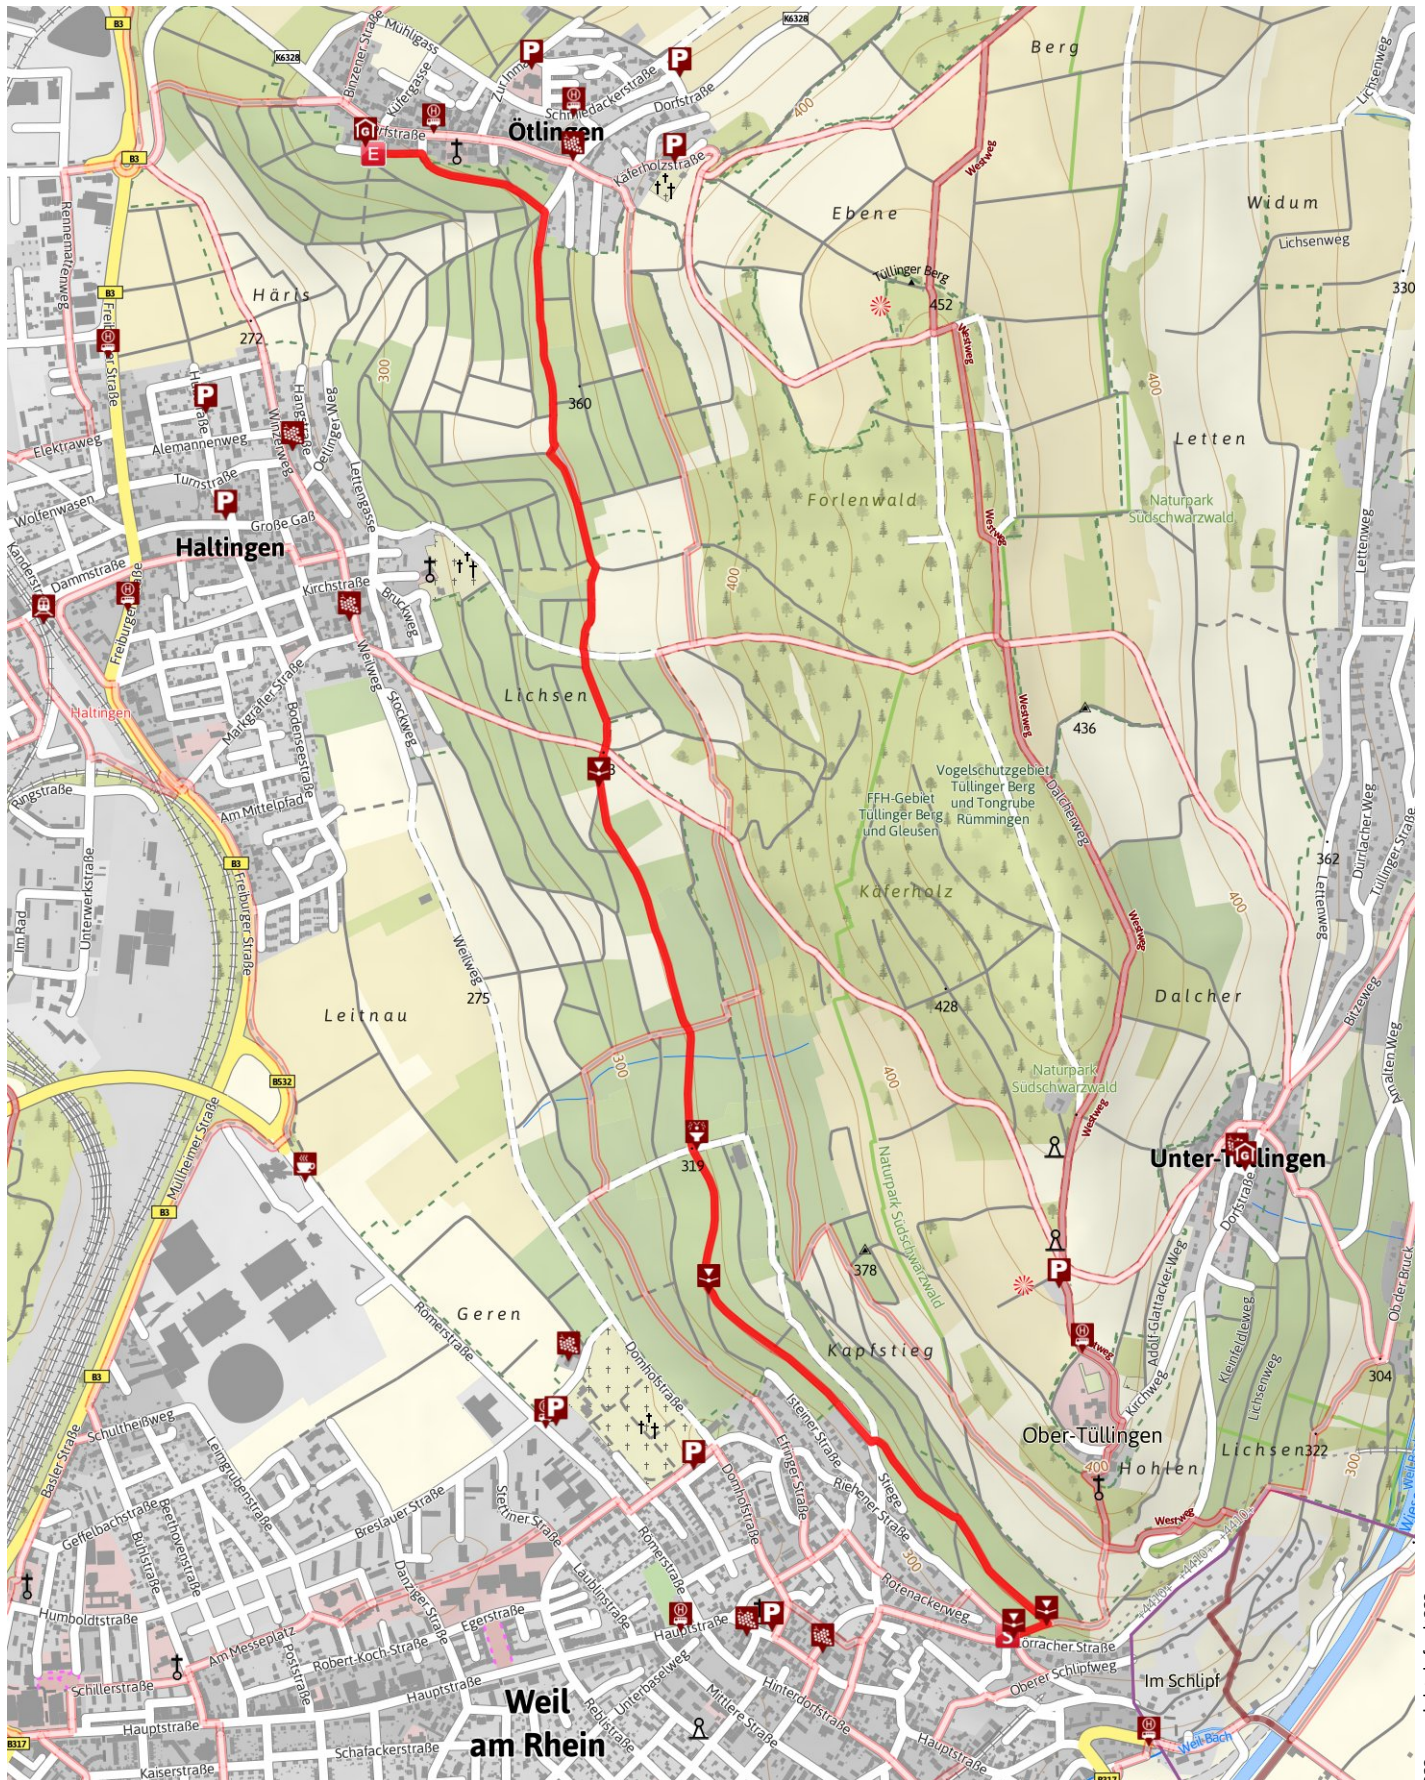

# Weiler Weinweg

Länge 3,9 km Dauer 2:00 h Höhe ▲ 72 m ▼ 43 m

???:copyright.default???