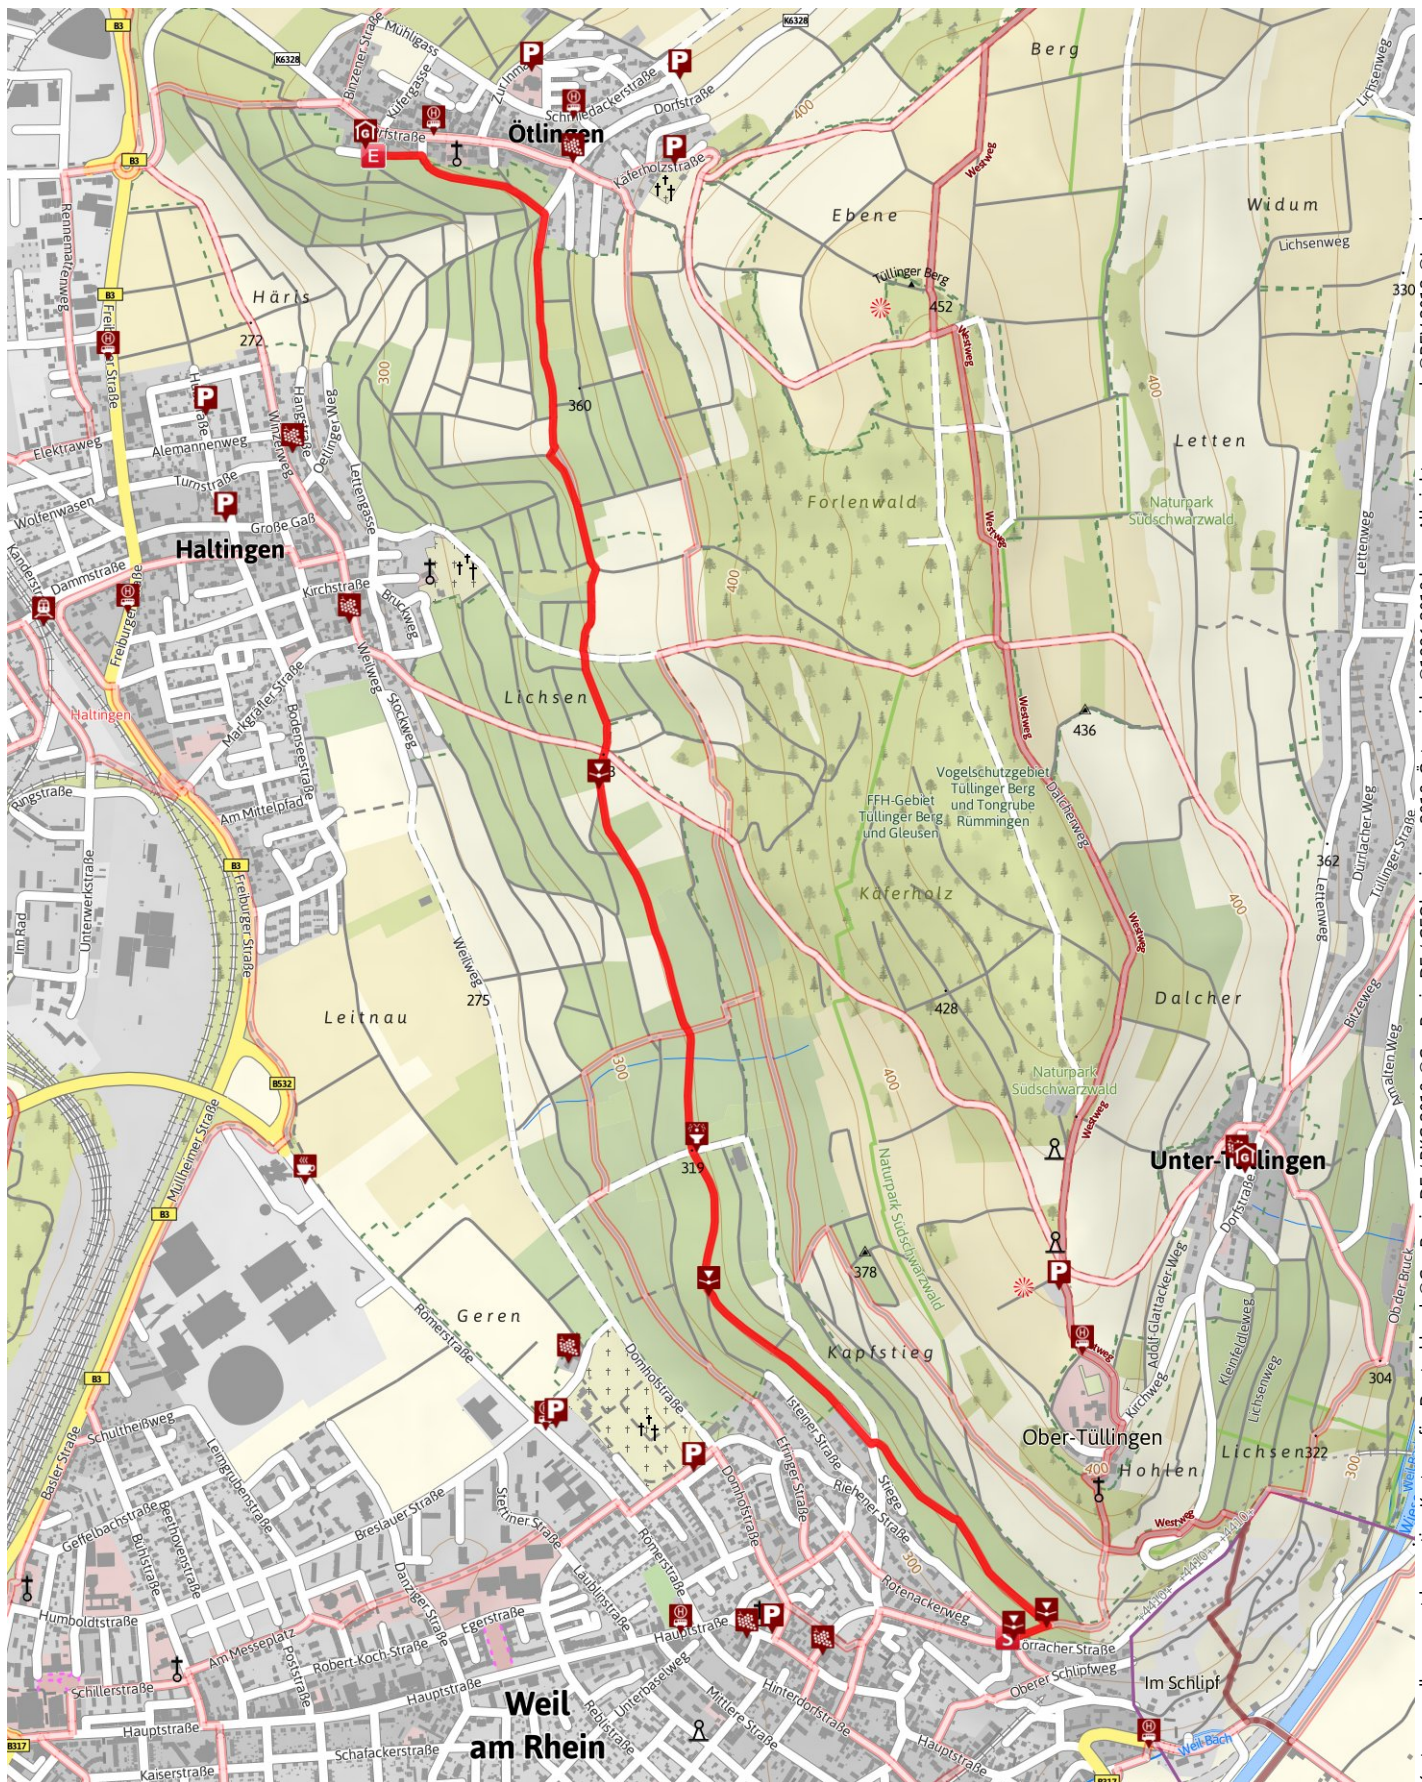

Weiler Weinweg

Länge 3,9 km Dauer 2:00 h Höhe ▲ 72 m ▼ 43 m

Kartengrundlagen: outdooractive Kartografie; Deutschland: ©GeoBasis-DE / BKG 2018, ©GeoBasis-nrw 2018, Österreich: ©1996-2018 here. All rights reserved, ©BEV 2012, ©Land Vorarlberg, Italien: ©1994-2018 here. All rights reserved, ©Autonome Provinz Bozen – Südtirol – Abteilung Natur, Landschaft und Raumentwicklung, Schweiz: Geodata ©swisstopo