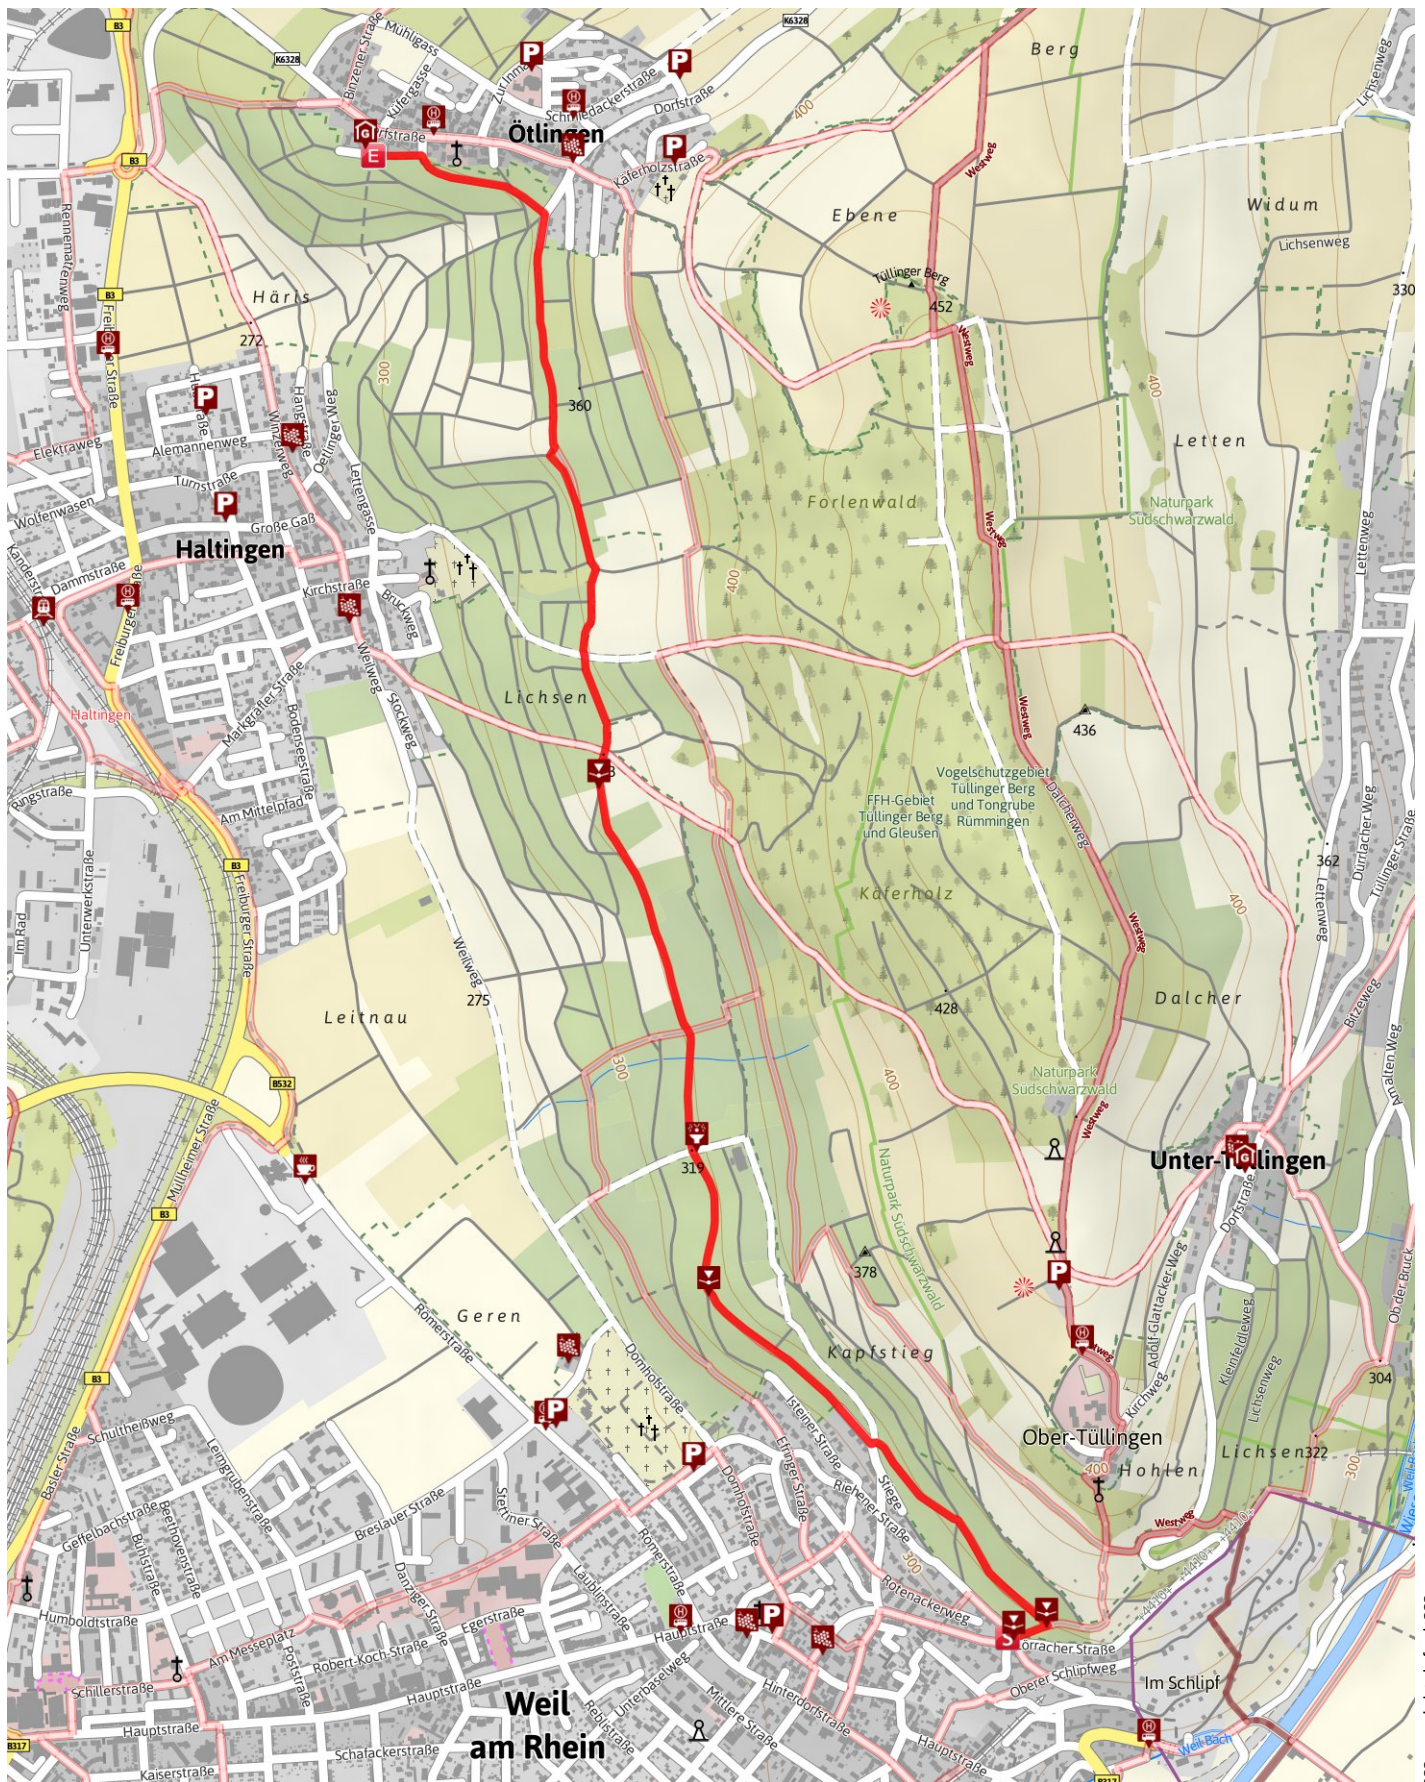

Themenweg

Weiler Weinweg Weil am Rhein

Länge 3,9 km Dauer 2:00 h Höhe ▲ 72 m ▼ 43 m

???copyright.default???