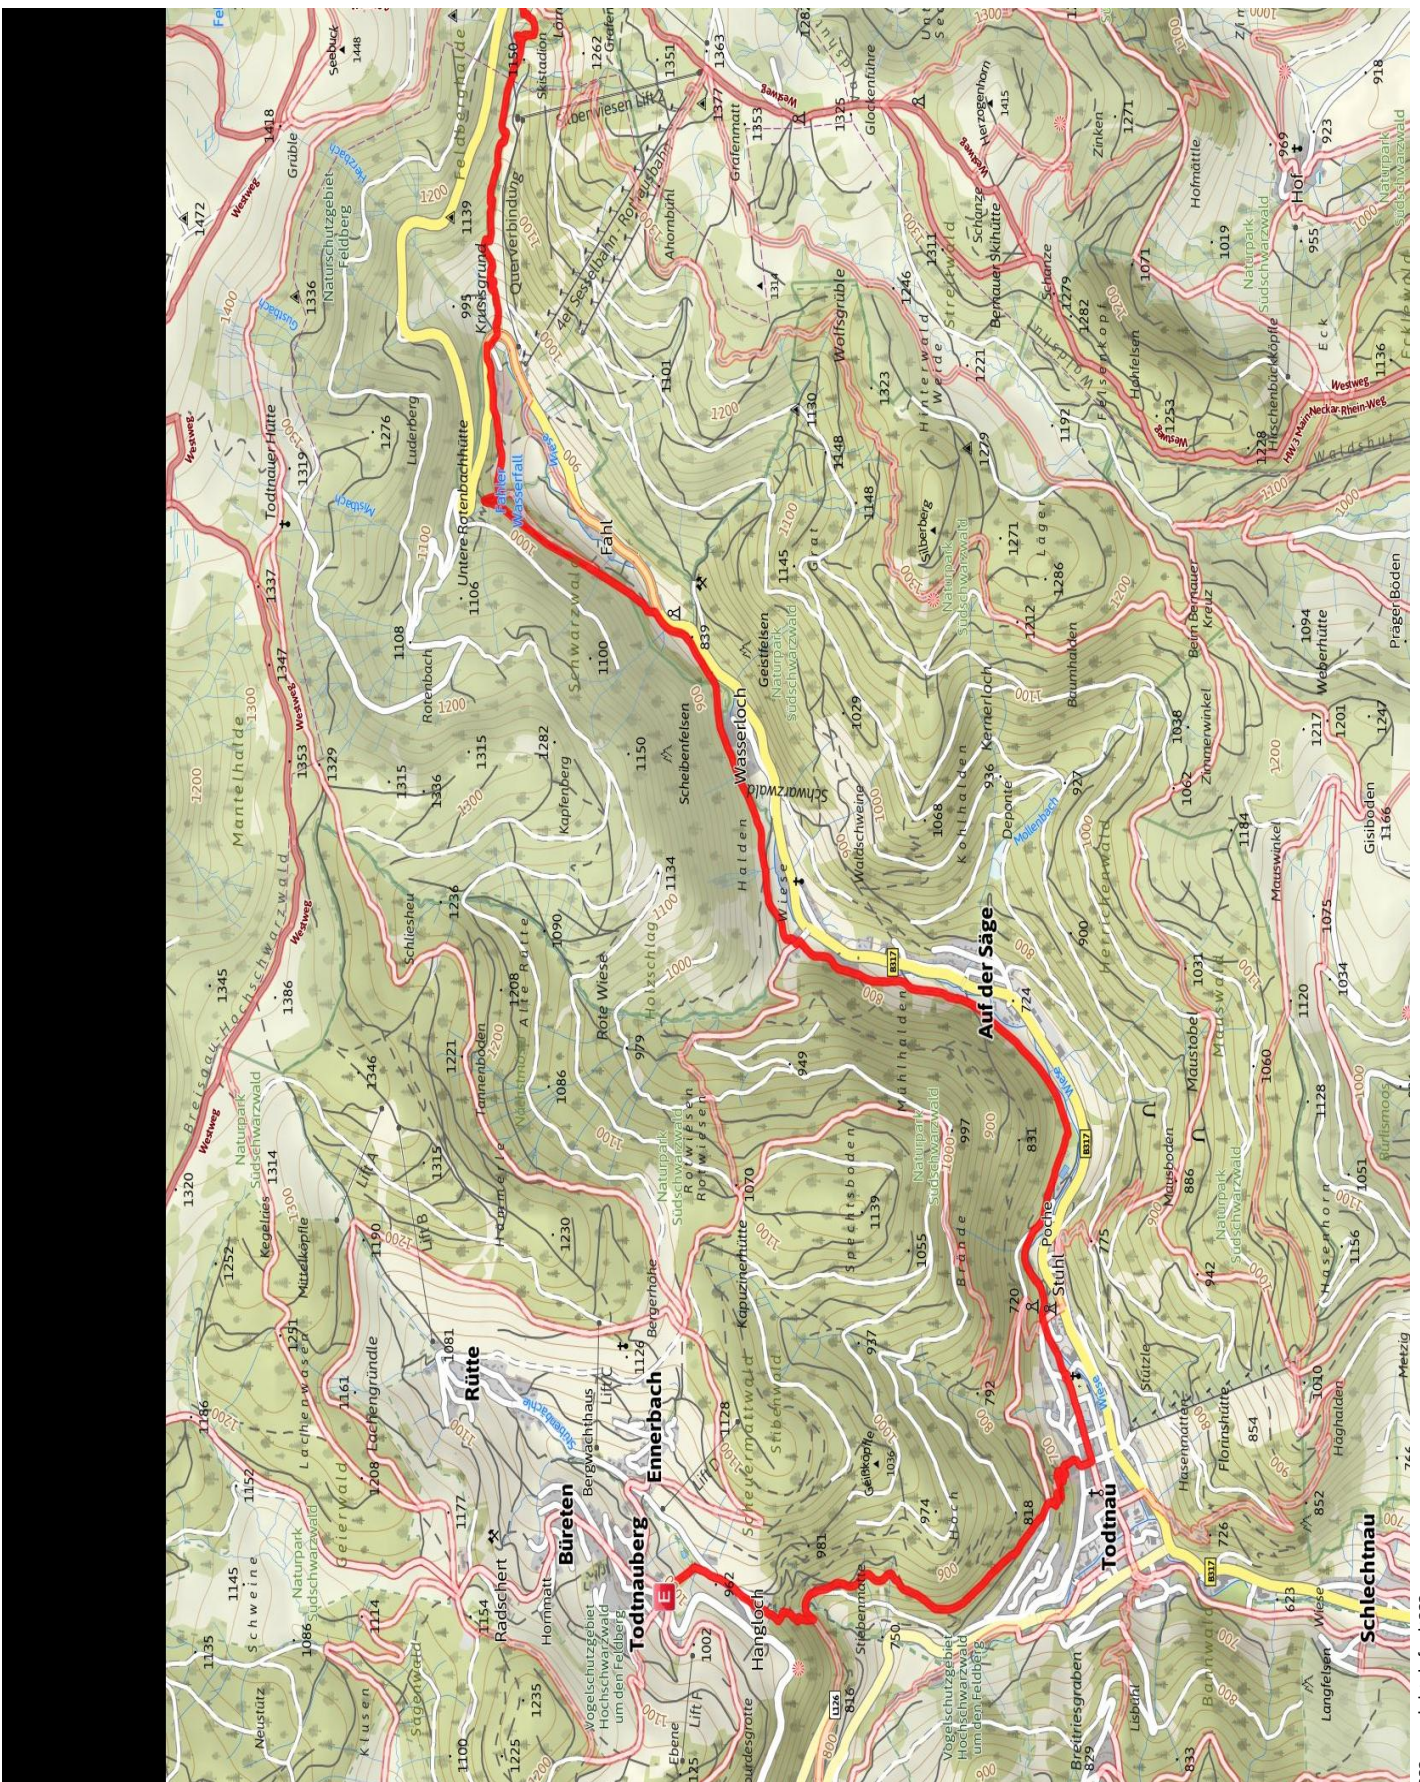

Genießerpfad - Wasserfallsteig

Länge 11,4 km Dauer 4:00 h Höhe ▲ 417 m ▼ 634 m

???copyright.default???