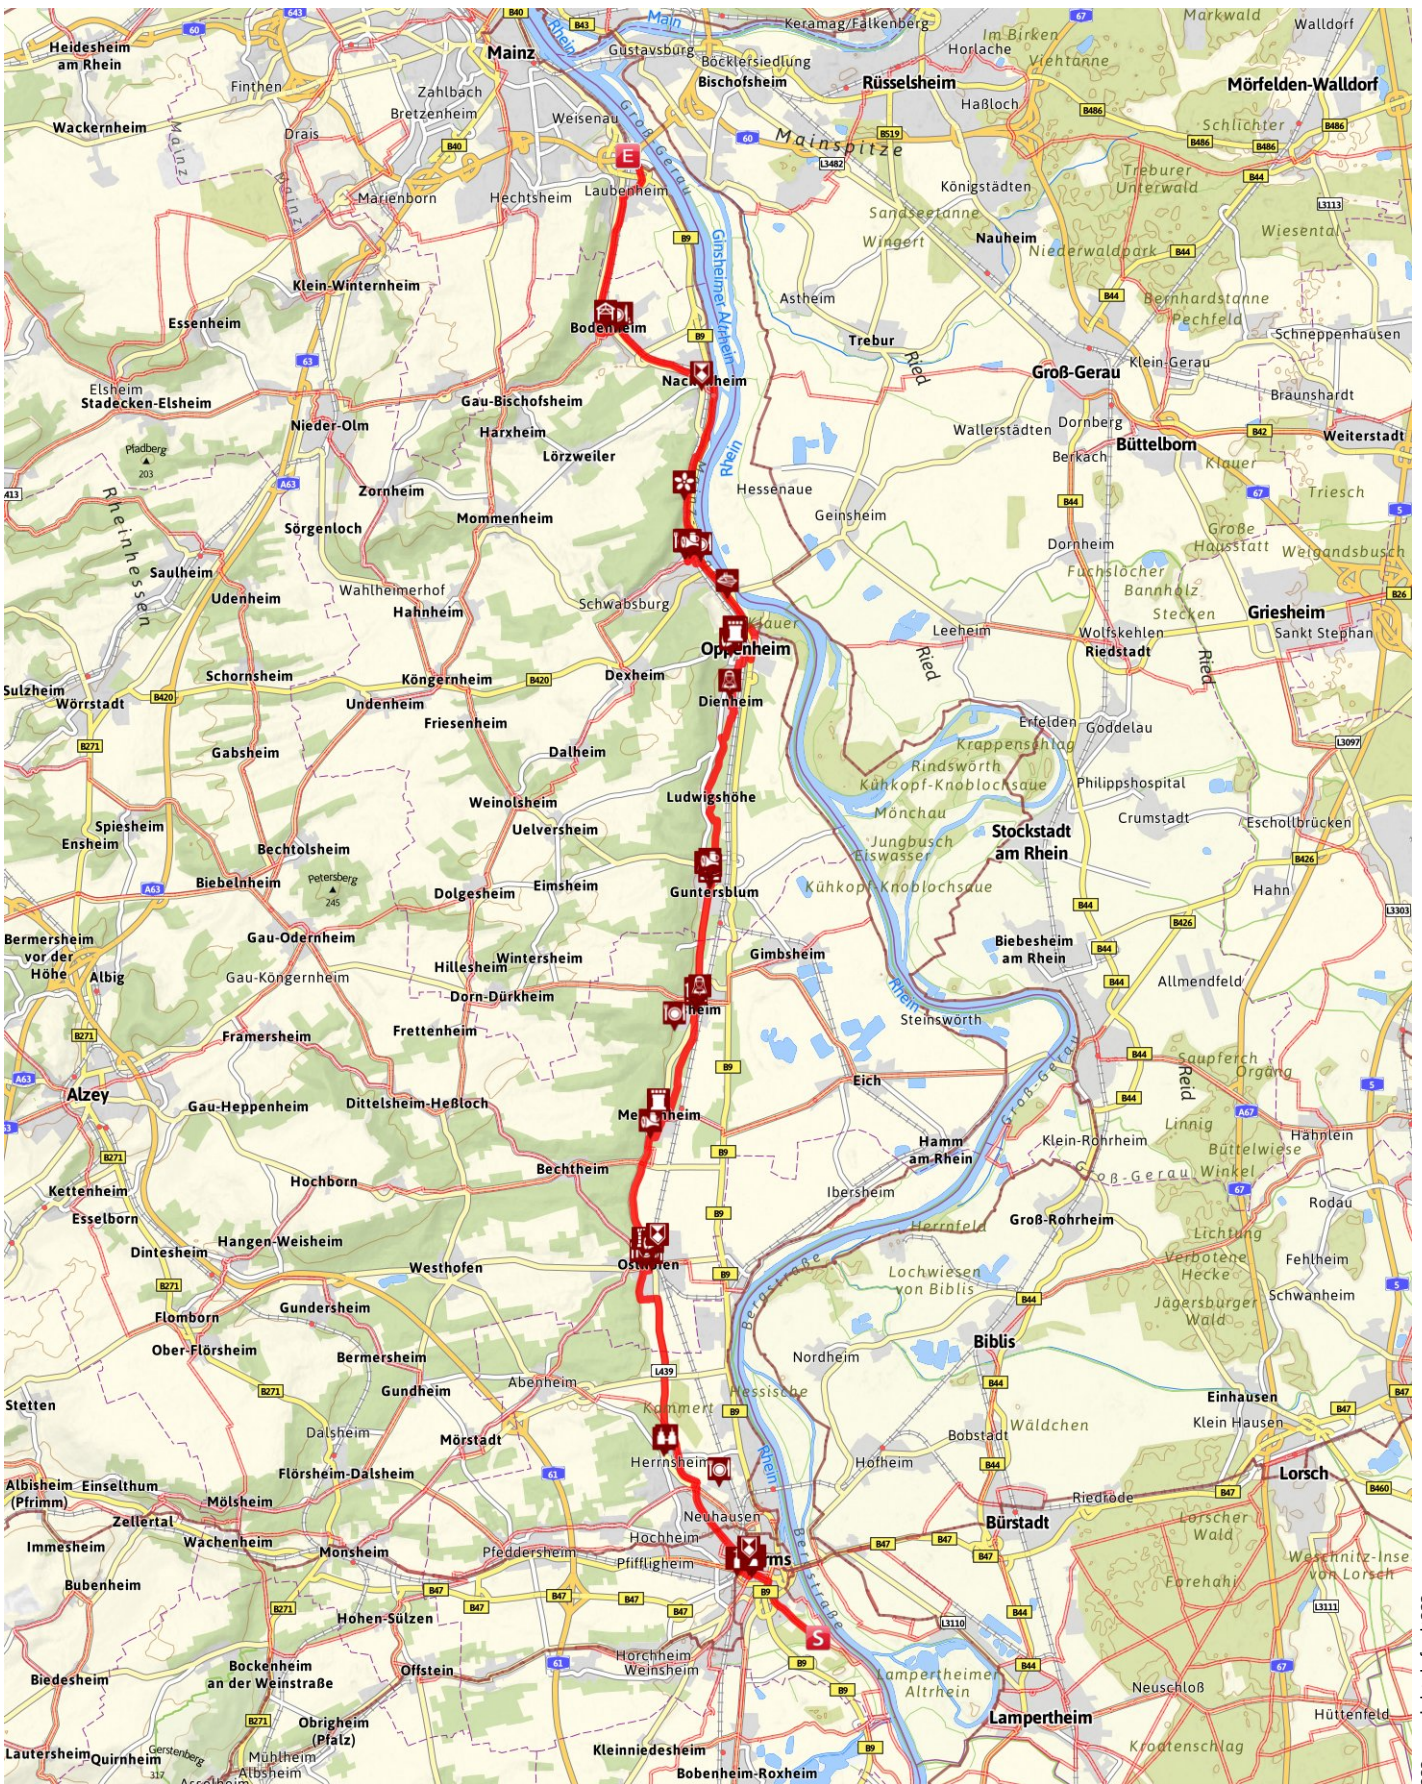

## Rheinterrassenroute

Länge 50,5 km    Dauer 3:30 h    Höhe ▲ 180 m ▼ 182 m

???:copyright.default???