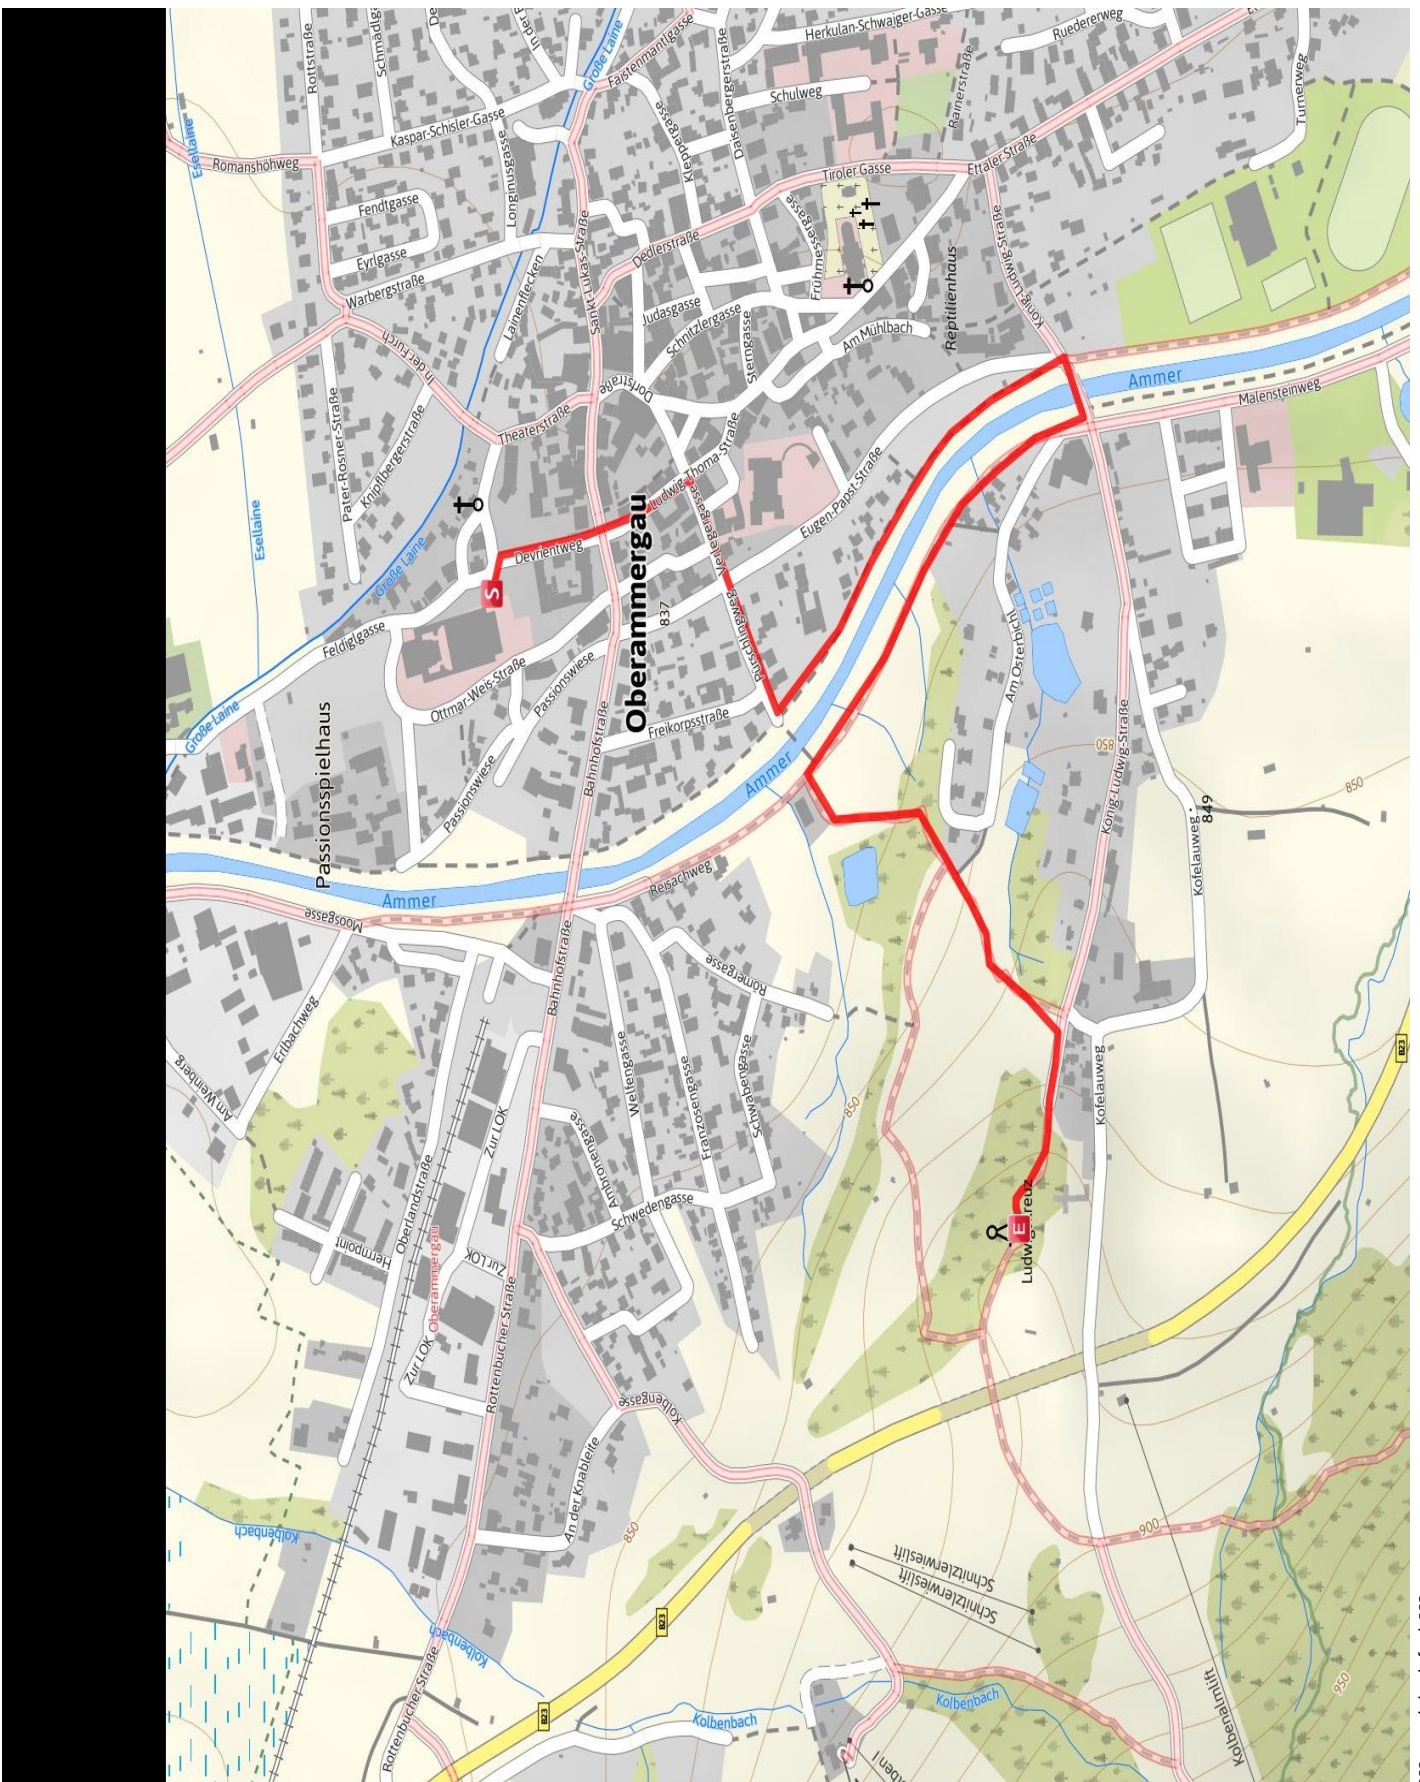

Meditationsweg Ammergauer Alpen: 09. Etappe - Passionstheater - Kreuzigungsgruppe

Länge 2,0 km Dauer 0:36 h Höhe ▲ 48 m ▼ 2 m

???:copyright.default???