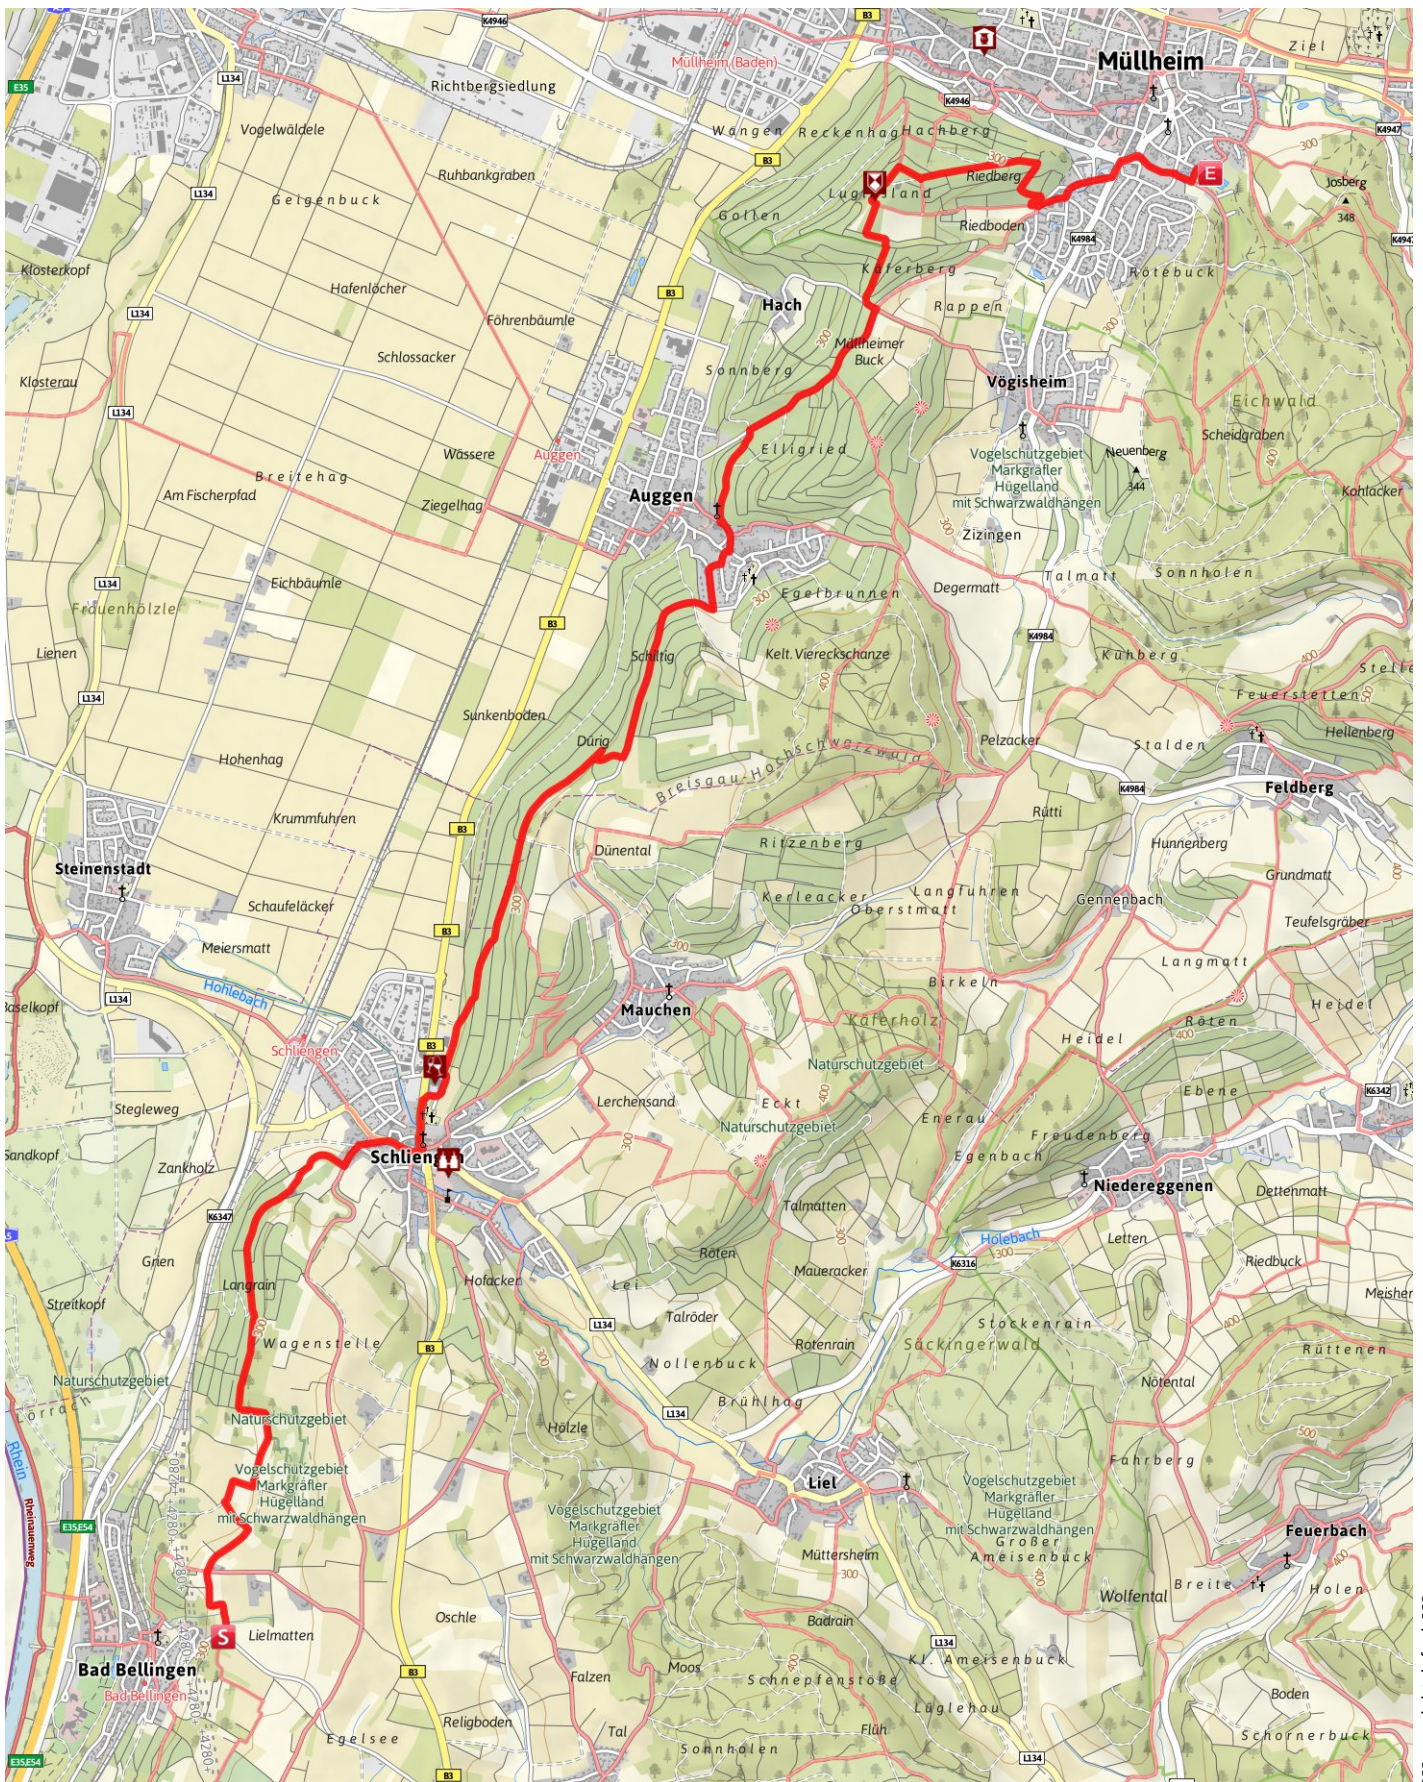

# Markgräfler Wiwegli - 3. Etappe

Länge 13,2 km    Dauer 3:34 h    Höhe ▲ 218 m ▼ 275 m

???:copyright:default???