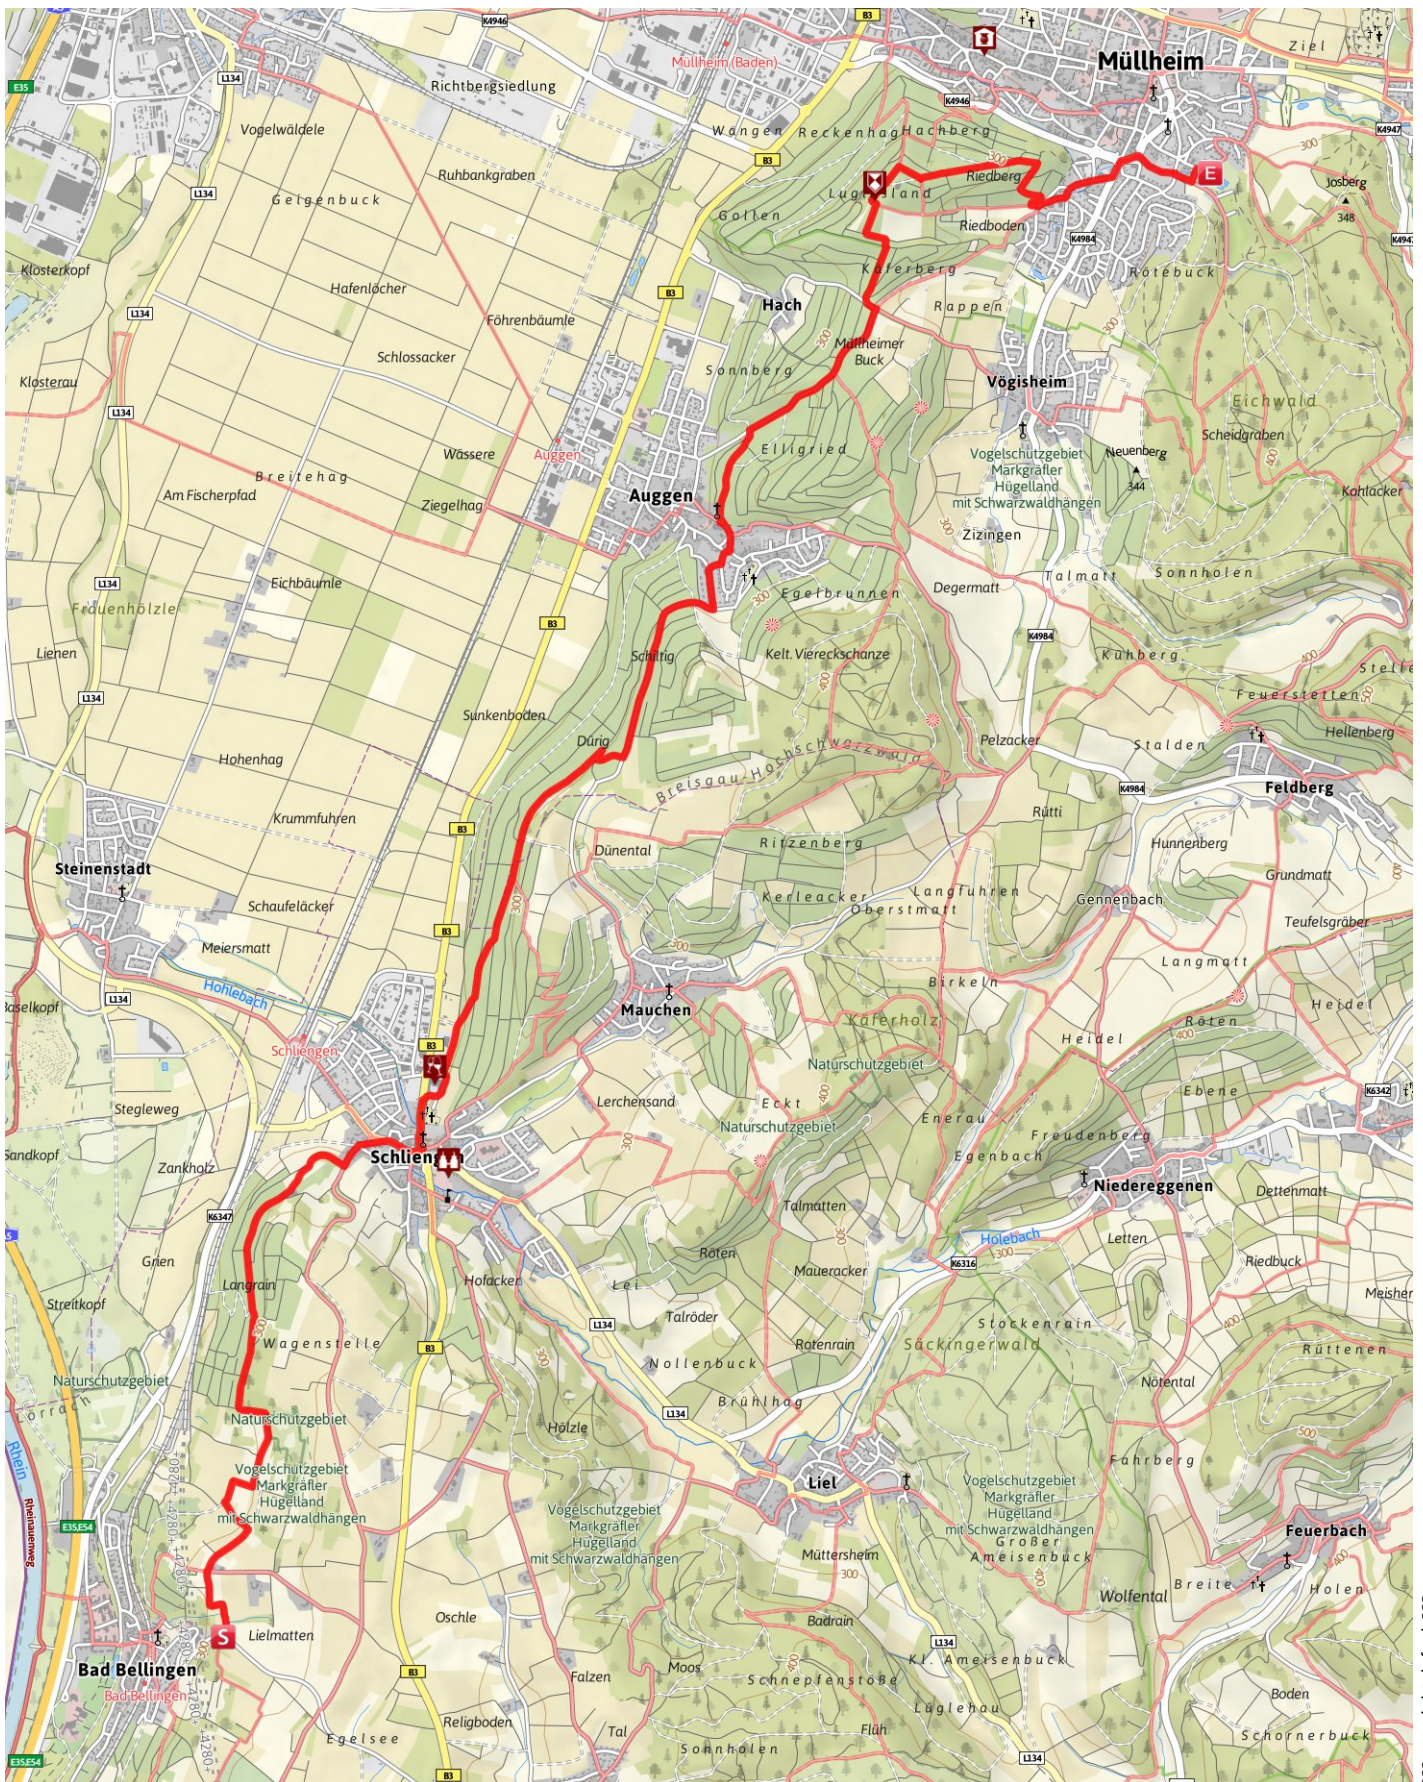

Markgräfler Wiwegli - 3. Etappe

Länge 13,2 km Dauer 3:34 h Höhe ▲ 218 m ▼ 275 m

???copyright:default???