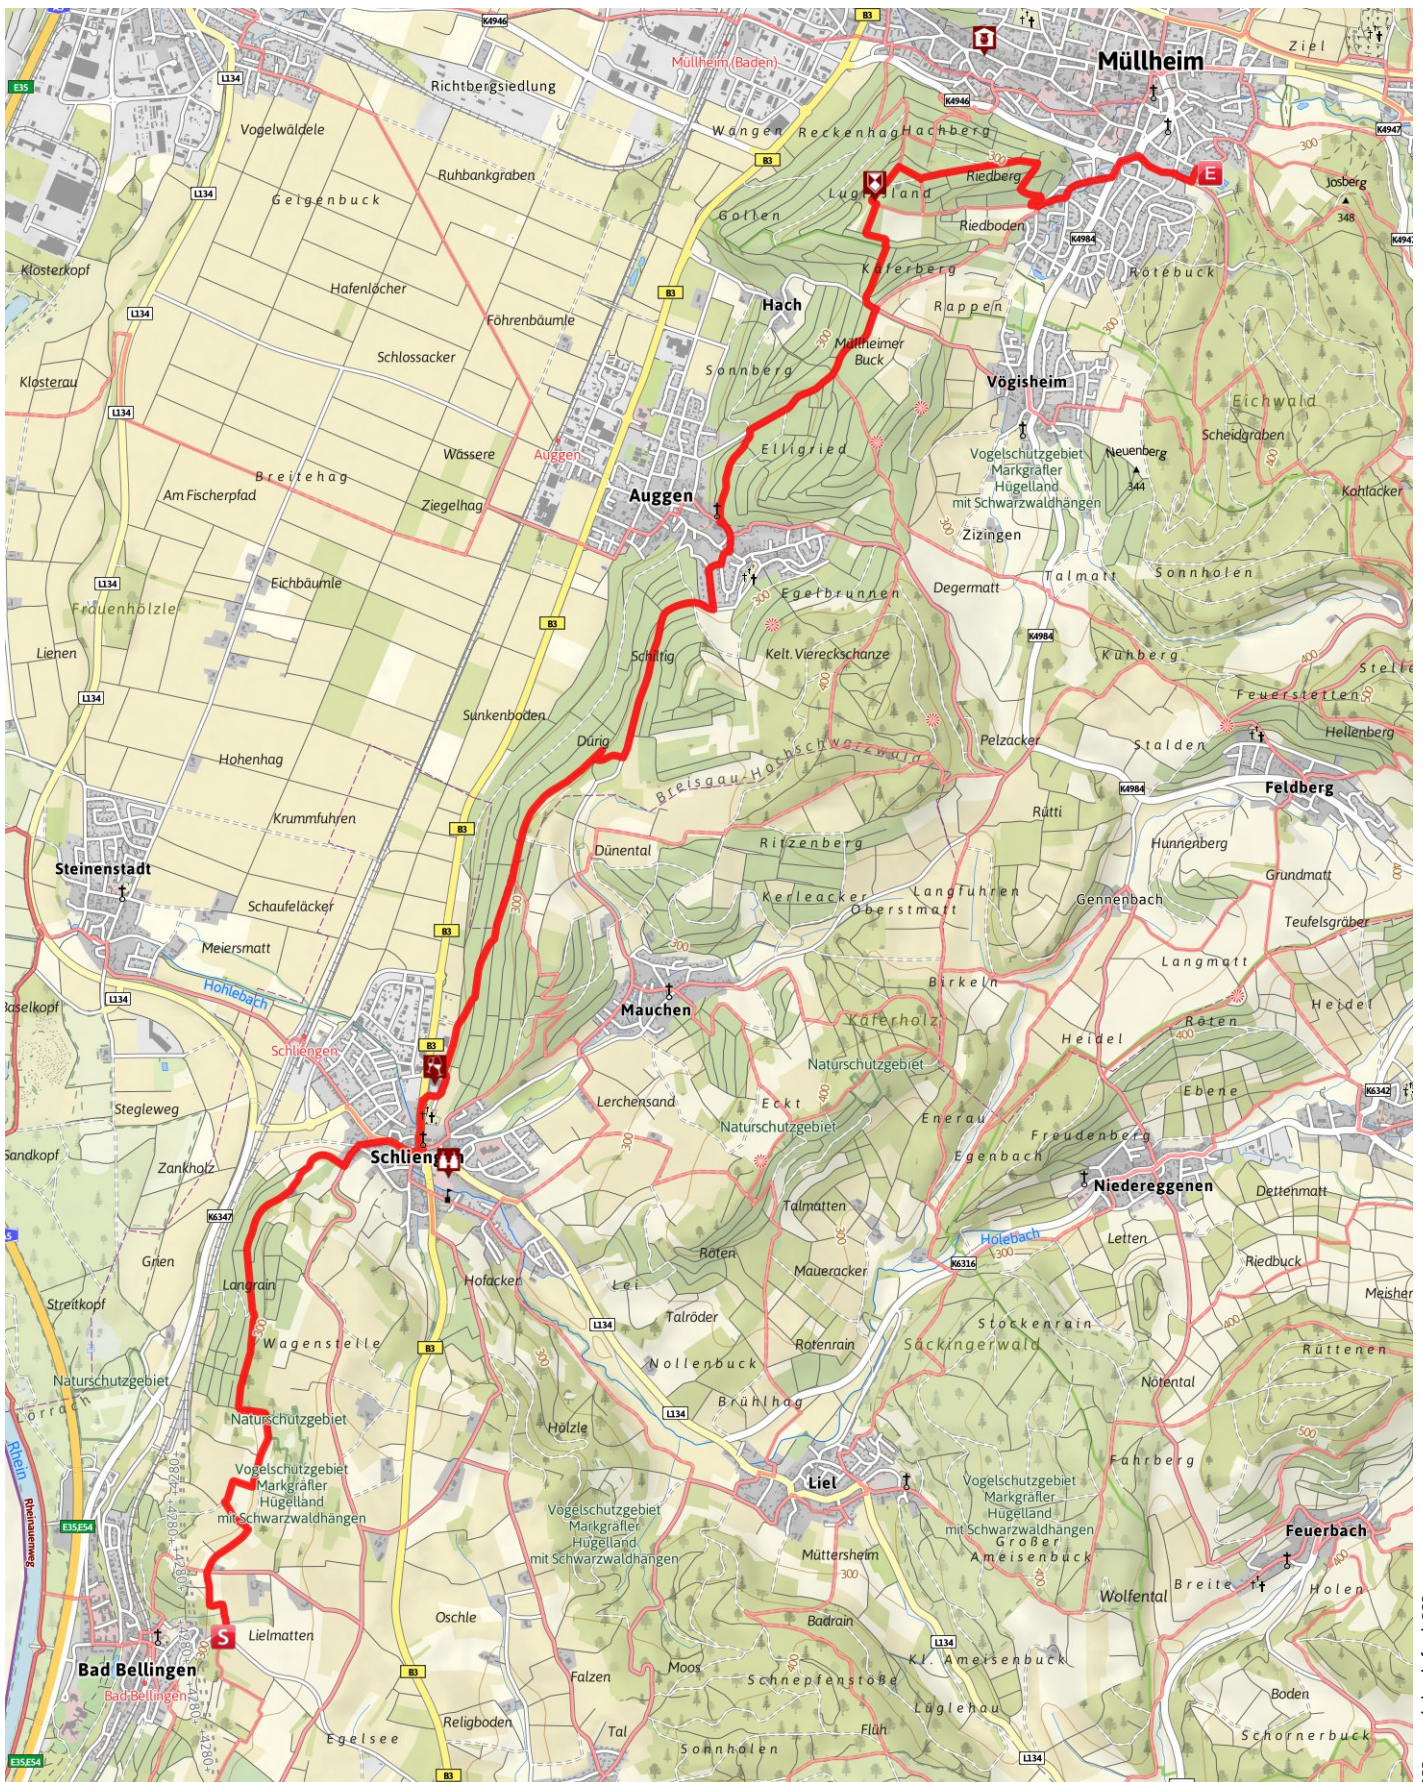

Markgräfler Wiwegli - 3. Etappe

Länge 13,2 km Dauer 3:34 h Höhe ▲ 218 m ▼ 275 m

???:copyright:default???