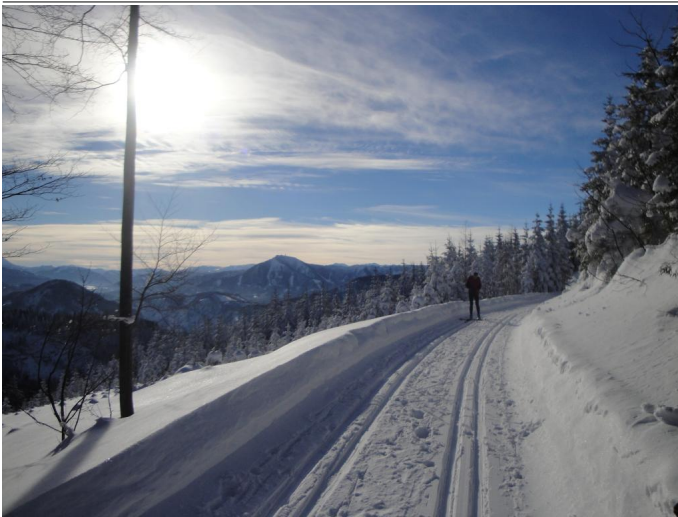

Bilder

Silbergrube
Autor Unbekannt
Quelle Mostviertel Tourismus GmbH