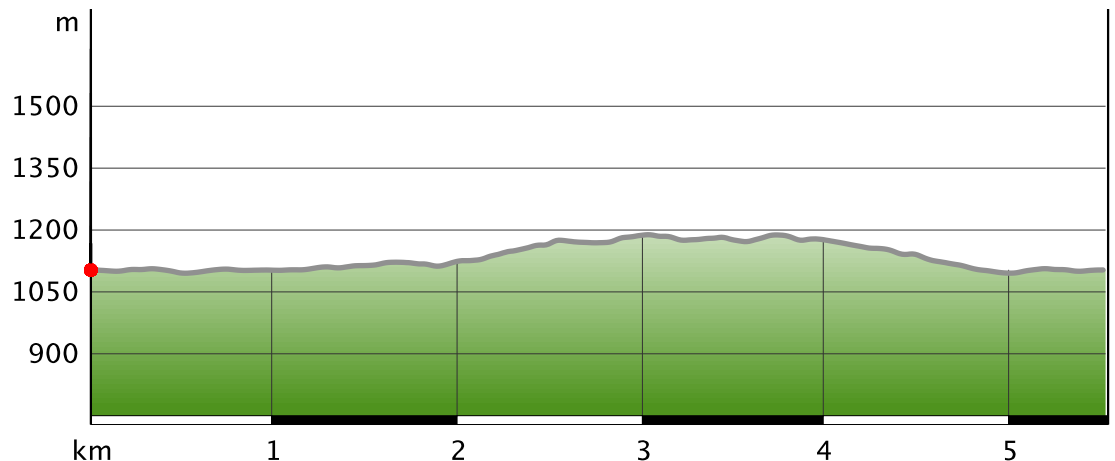

Puchenstuben - Silbergrube

Gütesiegel STANDARD
Bewertungen ★ ★ ★ ★ ★ (0)
Erlebnis ★ ★ ★ ★ ★
Landschaft ★ ★ ★ ★ ★

Länge 5,5 km
Höhe ▲ 151 m
 ▼ 151 m
Dauer 1:22 h

Schwierigkeit -
Kondition ★ ★ ★ ★ ★
Technik ★ ★ ★ ★ ★

Empfohlene Jahreszeiten J F M A M J J A S O N D

Puchenstuben - Silbergrube

Wegeart

— Länge 5.5 km

Beschreibung

Kurzbeschreibung

Das Langlaufzentrum Turmkogel liegt auf ca. 1.000m - 1.250m Seehöhe im Gebiet der Gemeinde Puchenstuben und verfügt über ein Angebot von ca. 30km Langlaufloipen im "Klassischen Stil", ca. 11km Skatingloipen und Schneeschuhwanderwege.

Beschreibung

Beim Langlaufzentrum, dem zentralen Einstiegspunkt für alle Loipen, starten die Langläufer ihre winterliche Reise. Neulinge bevorzugen die klassisch gespurte Silbergruben-Loipe, ein 5 km langer Rundkurs mit schönem Panoramablick.

Beim zentralen Loipen-Einstieg "Turmkogel" befindet sich das kleine Naturschnee-Familienchigebiet "Turmkogel" mit zwei Schleppliften, einen Babylift und einem Kinderland.

Start der Tour

Berghaus Turmkogel