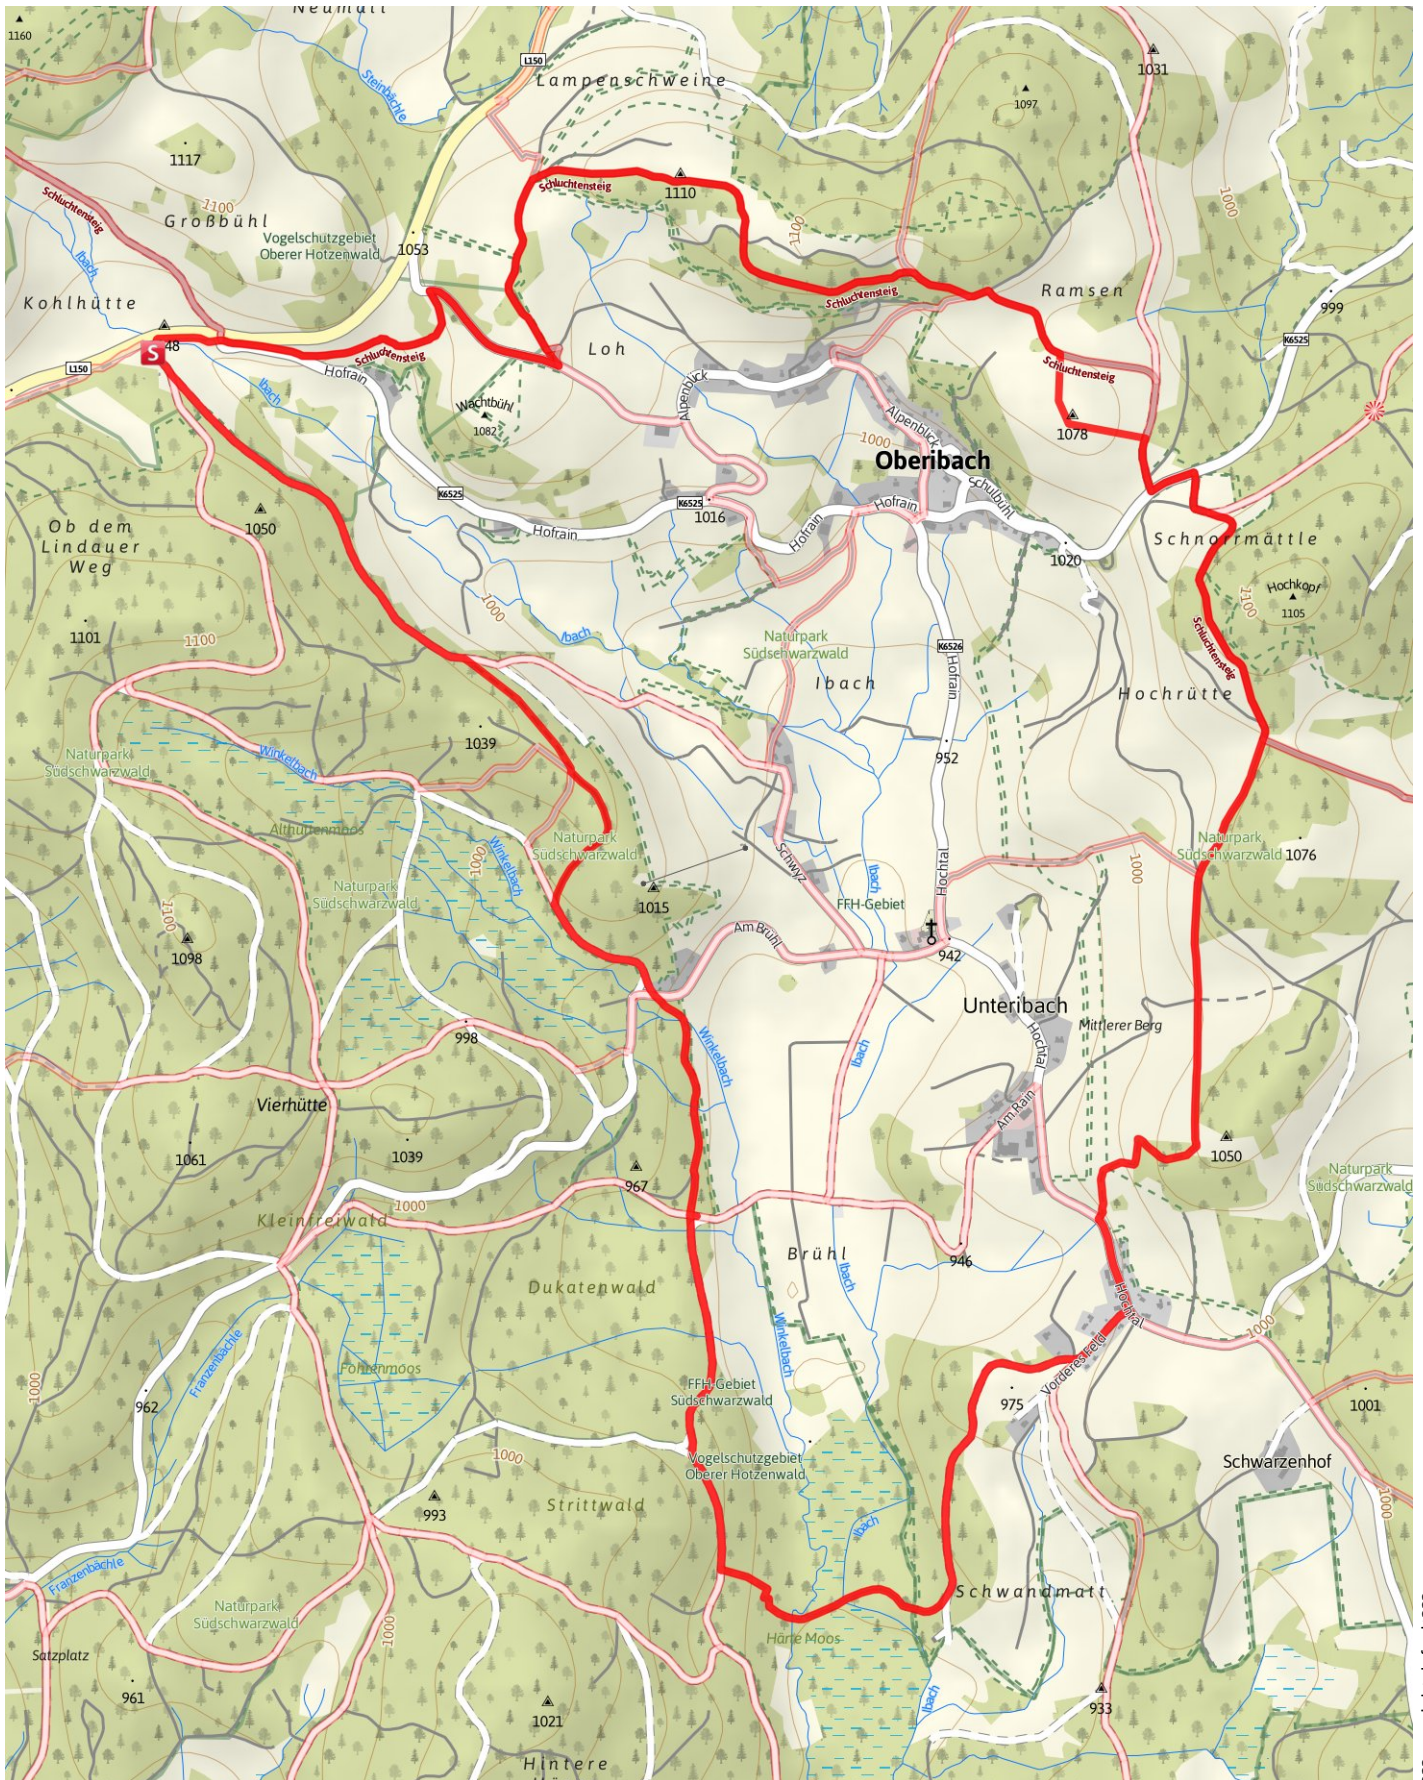

Ibach: Genießerpfad - Ibacher Panoramaweg

Länge 11,6 km Dauer 3:30 h Höhe ▲ 278 m ▼ 278 m

???:copyright:default???