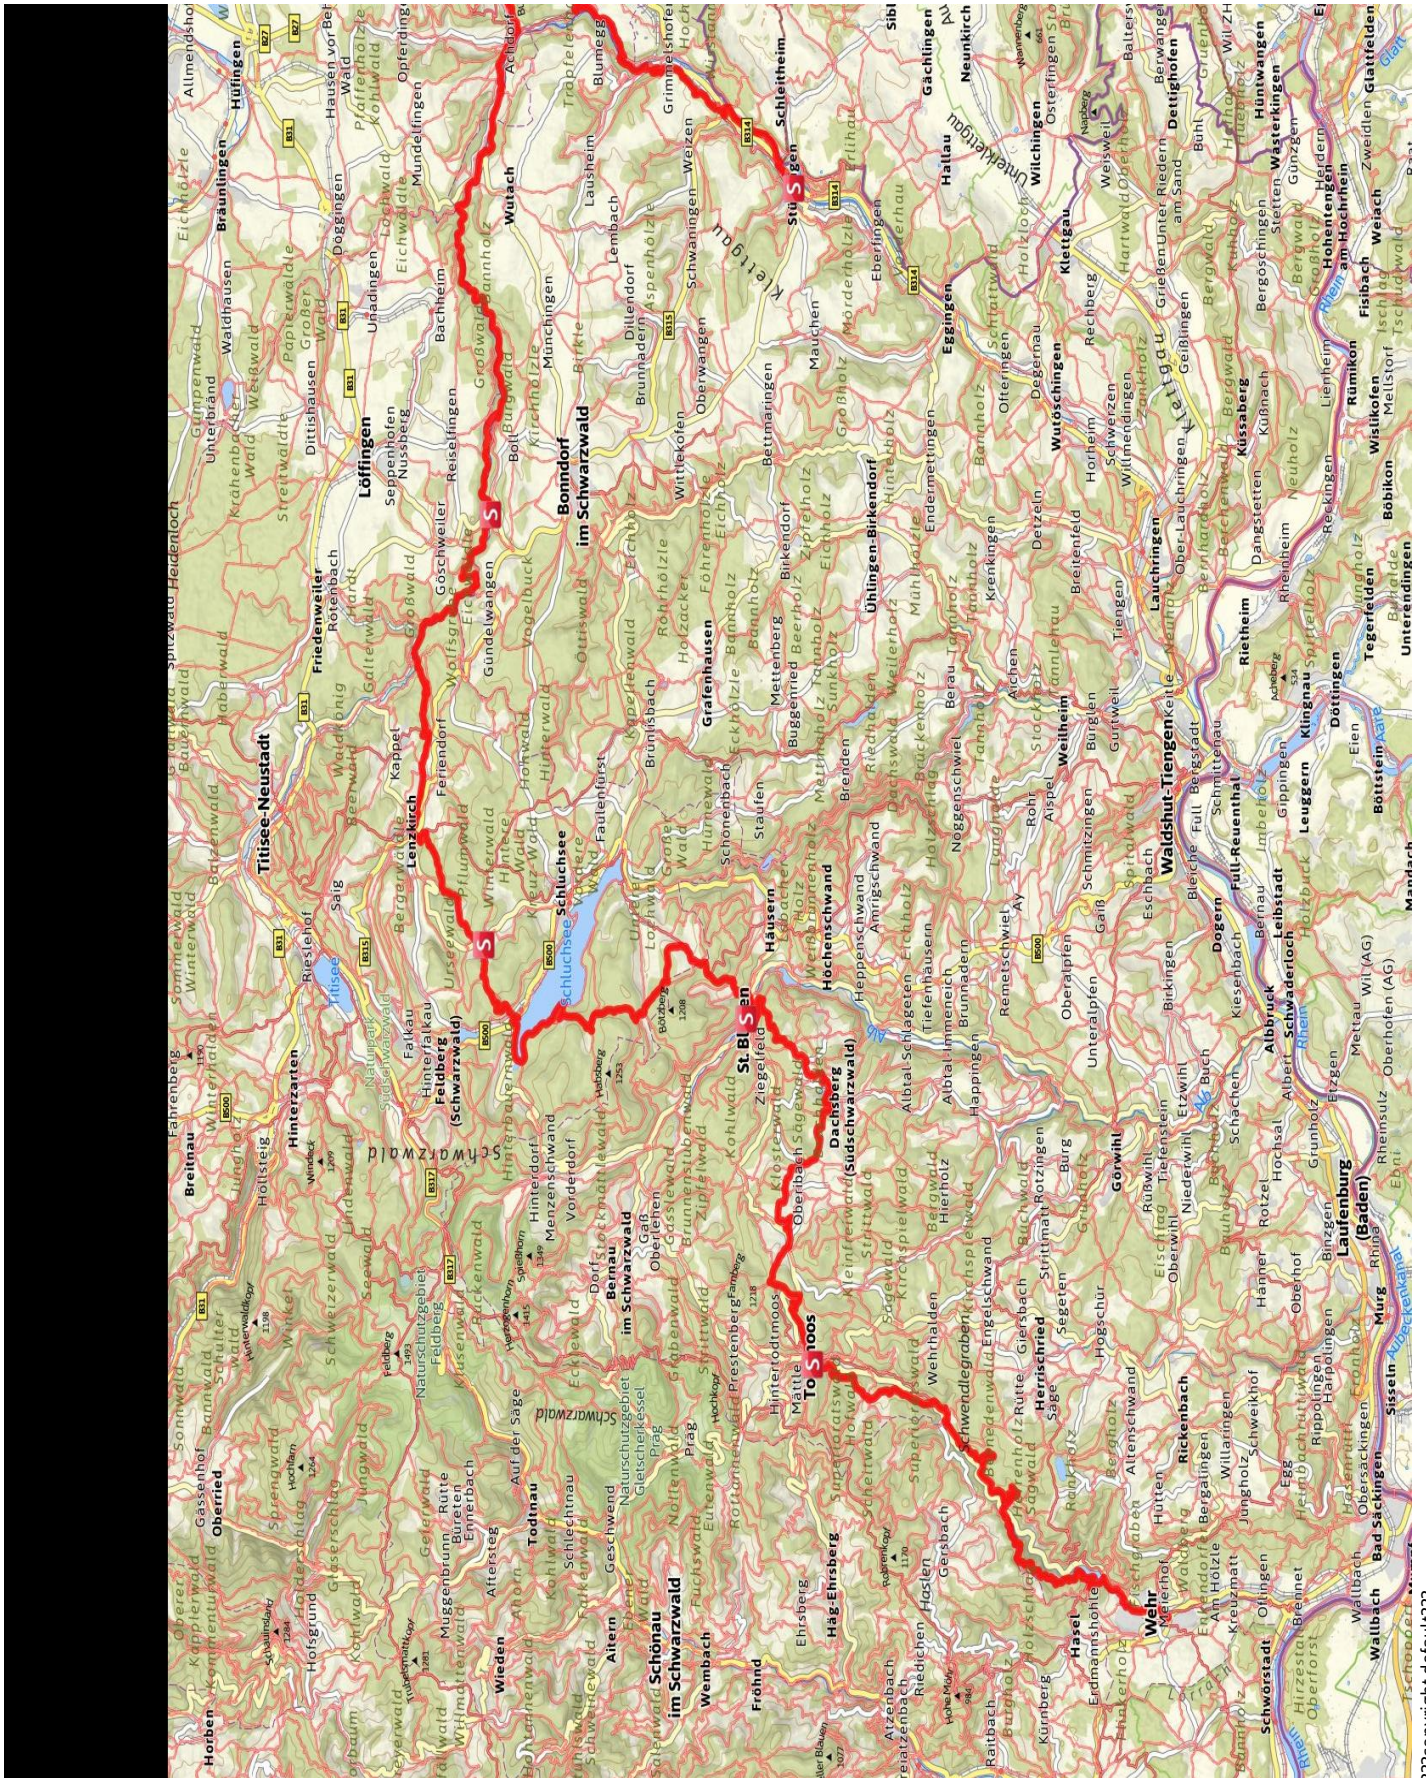

# Schluchtensteig Schwarzwald

Länge 118,5 km    Dauer 36:45 h    Höhe ▲ 3179 m ▼ 3291 m

???copyright default???