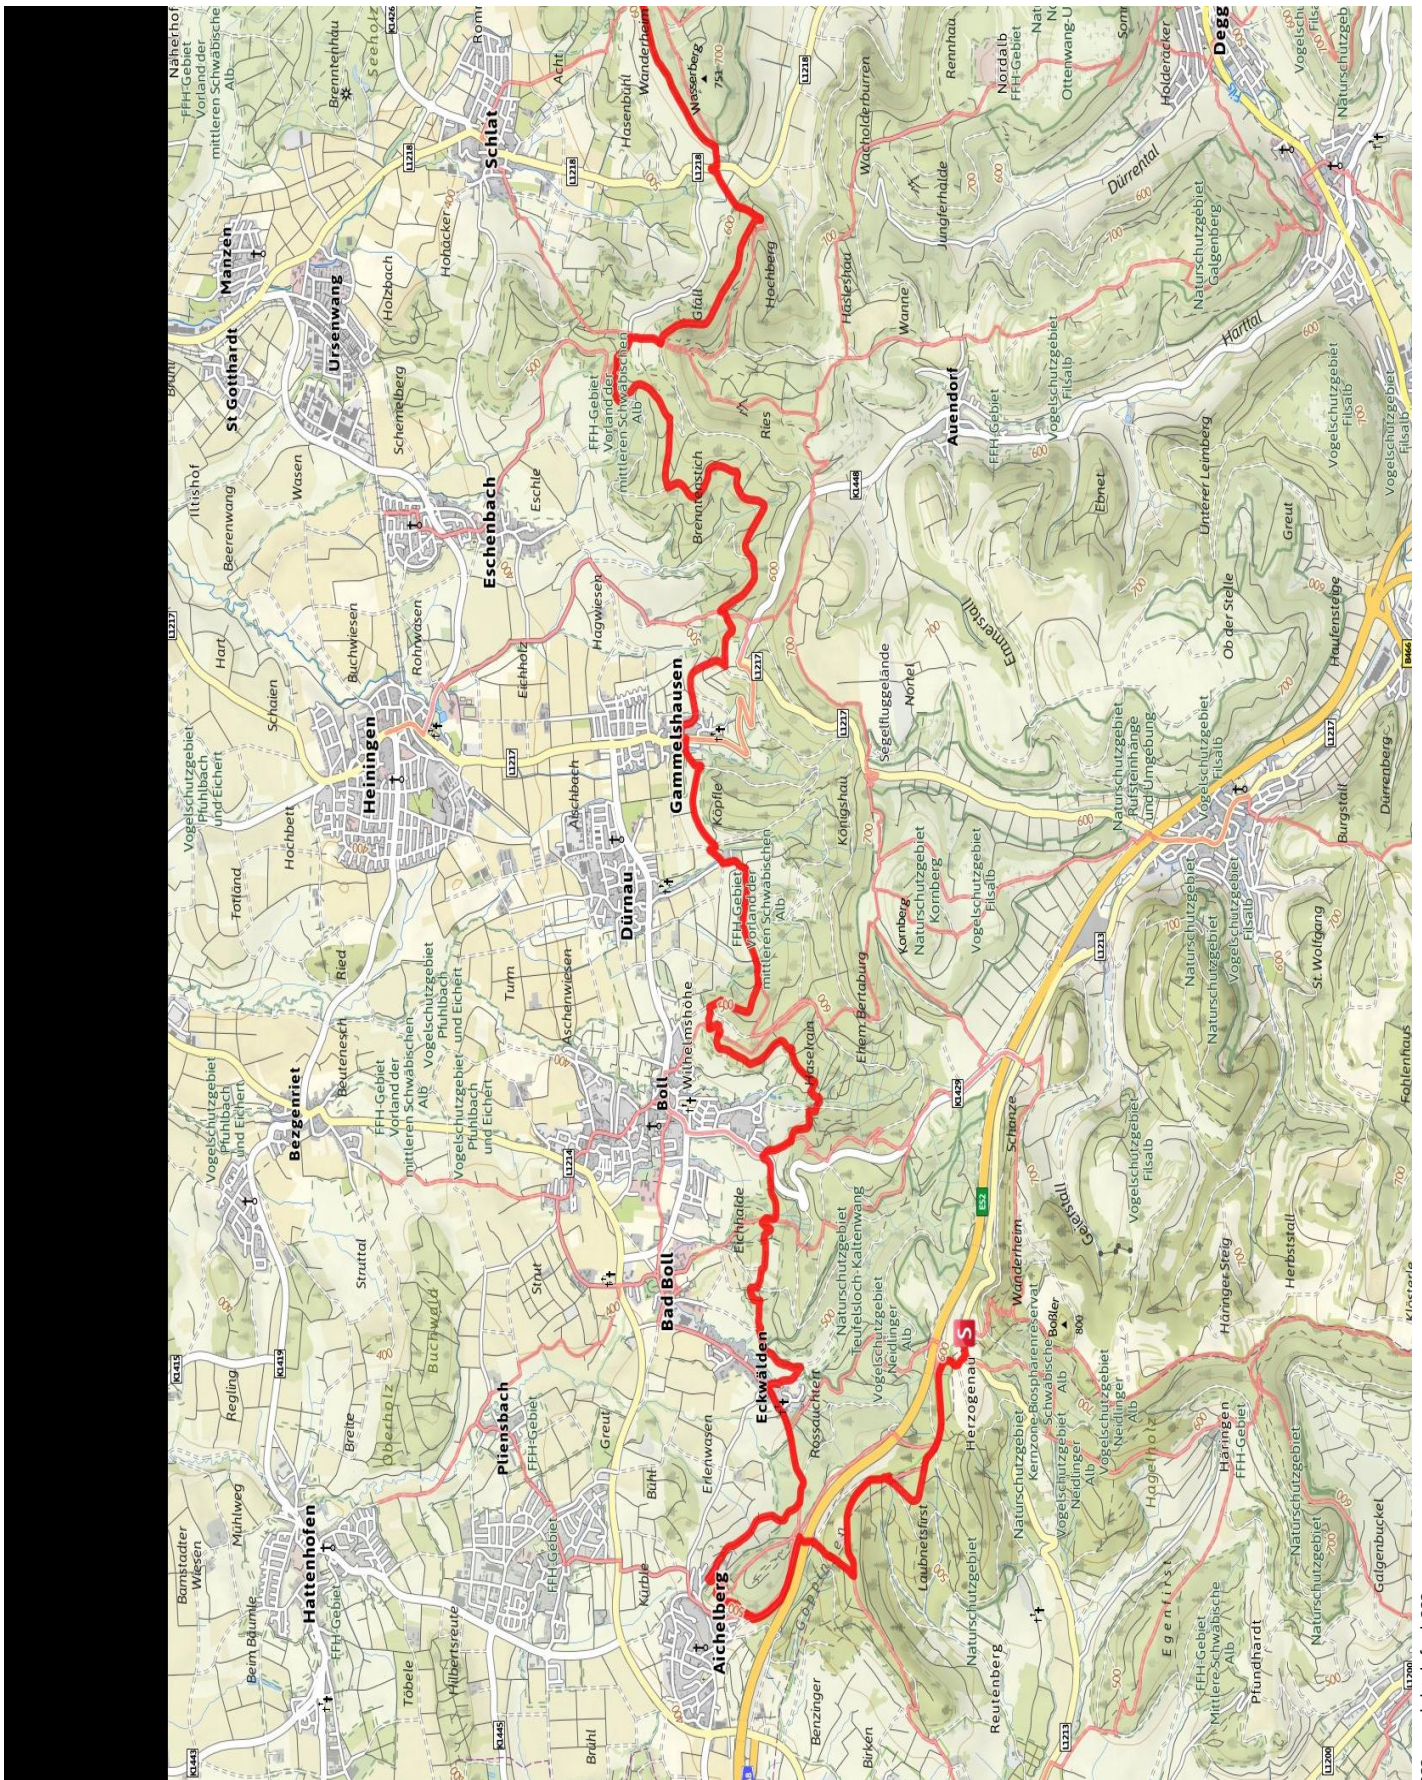

Albtraufgänger Etappe 2: Do kannsch gugga!

Länge 23,5 km Dauer 8:00 h Höhe ▲ 730 m ▼ 720 m

???:copyright.default???