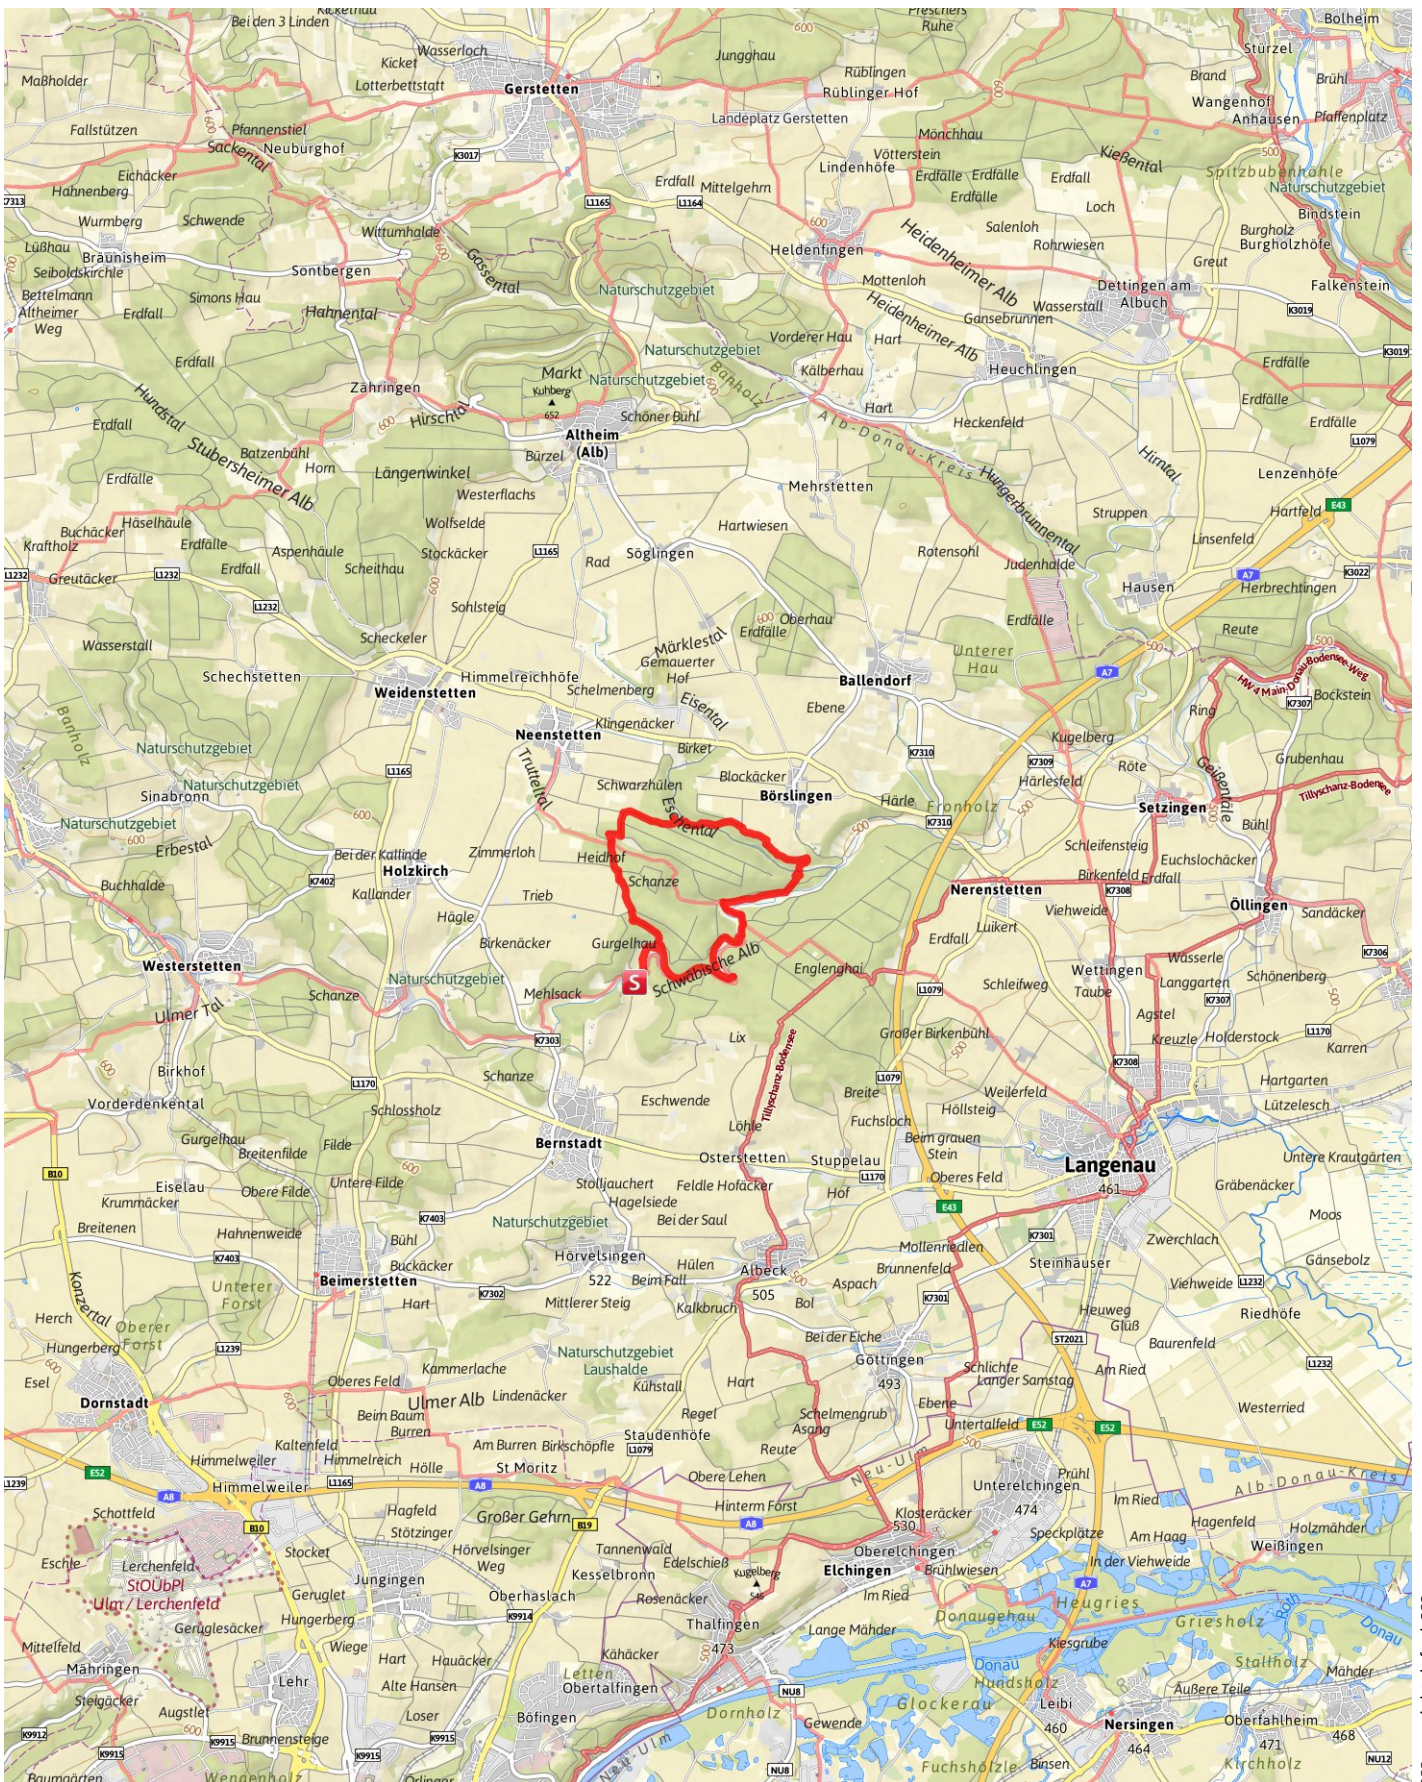

Alb-Donau-Kreis Eiszeitpfad - Fohlenhausrunde

Länge 11,3 km Dauer 3:04 h Höhe ▲ 196 m ▼ 196 m

???:copyright:default???