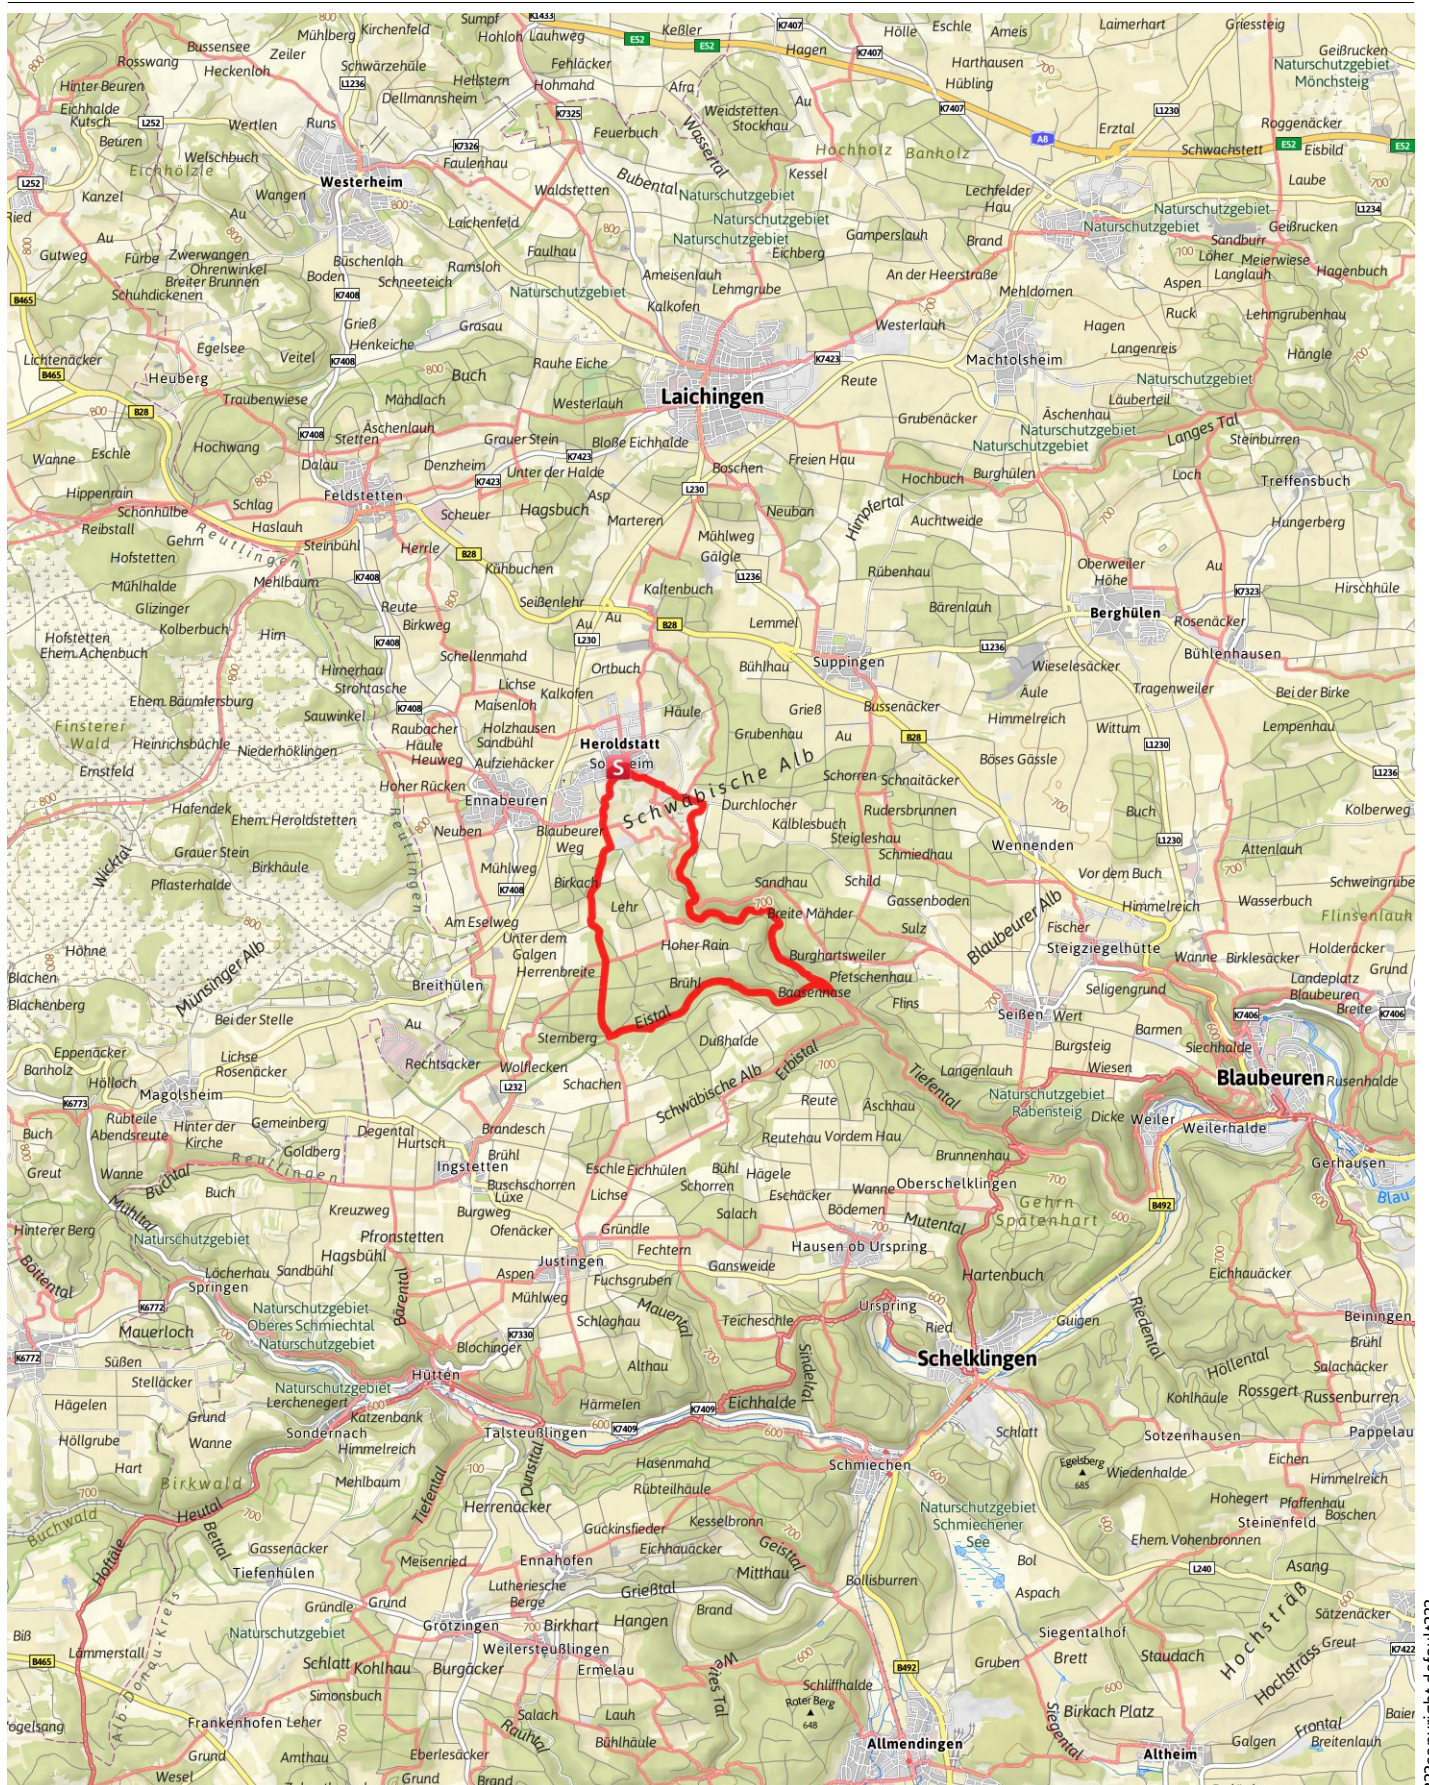

Alb-Donau-Kreis Eiszeitpfad - Sontheimer Höhlentour

Länge 13,1 km Dauer 3:31 h Höhe ▲ 237 m ▼ 237 m

???:copyright:default???