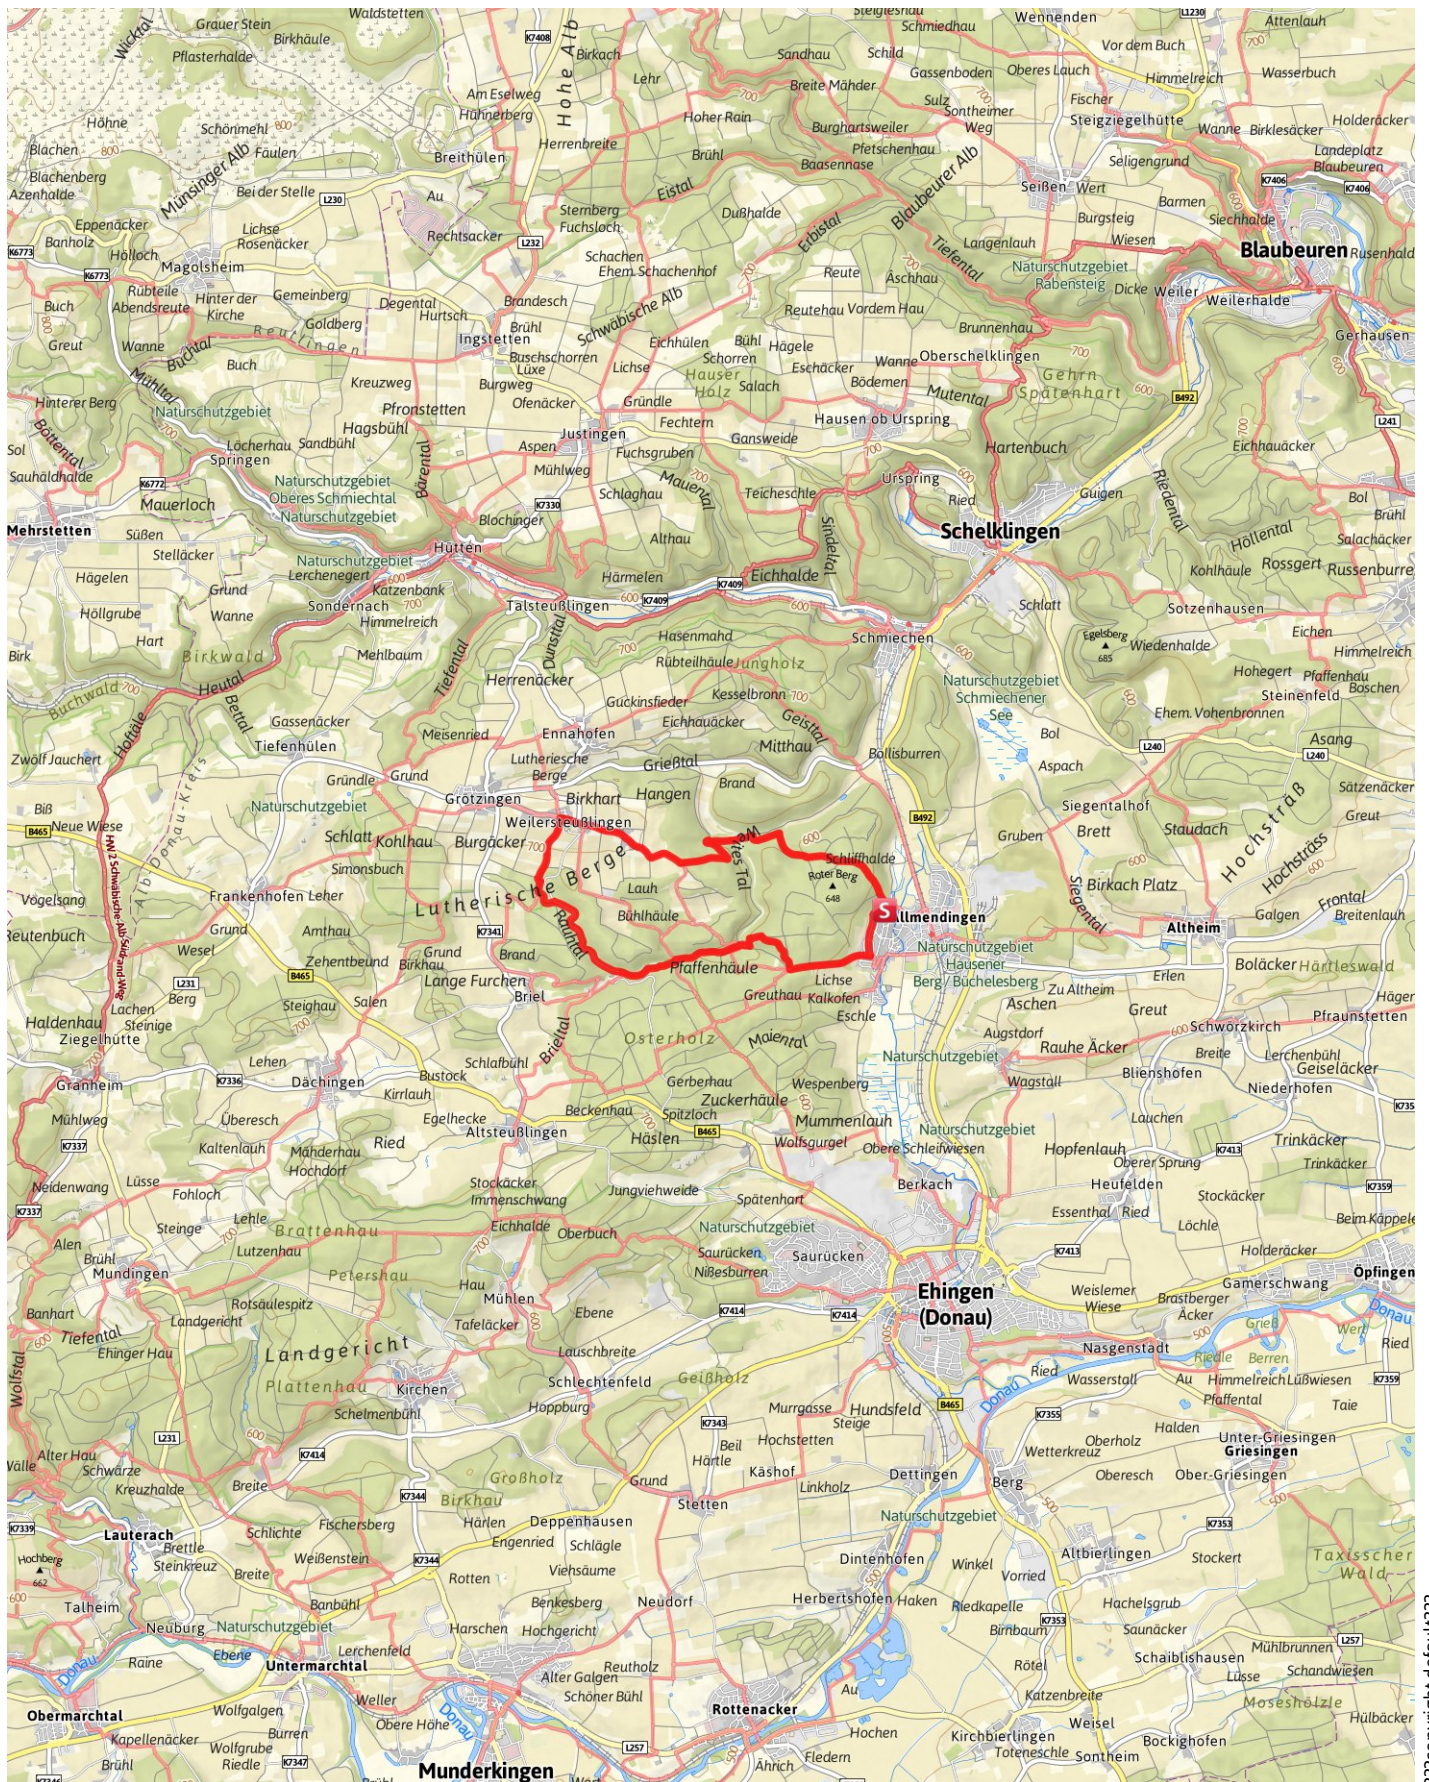

# Alb-Donau-Kreis Eiszeitpfad - Waldmeisterrunde

Länge 13,4 km    Dauer 3:45 h    Höhe ▲ 362 m ▼ 362 m

???:copyright:default???