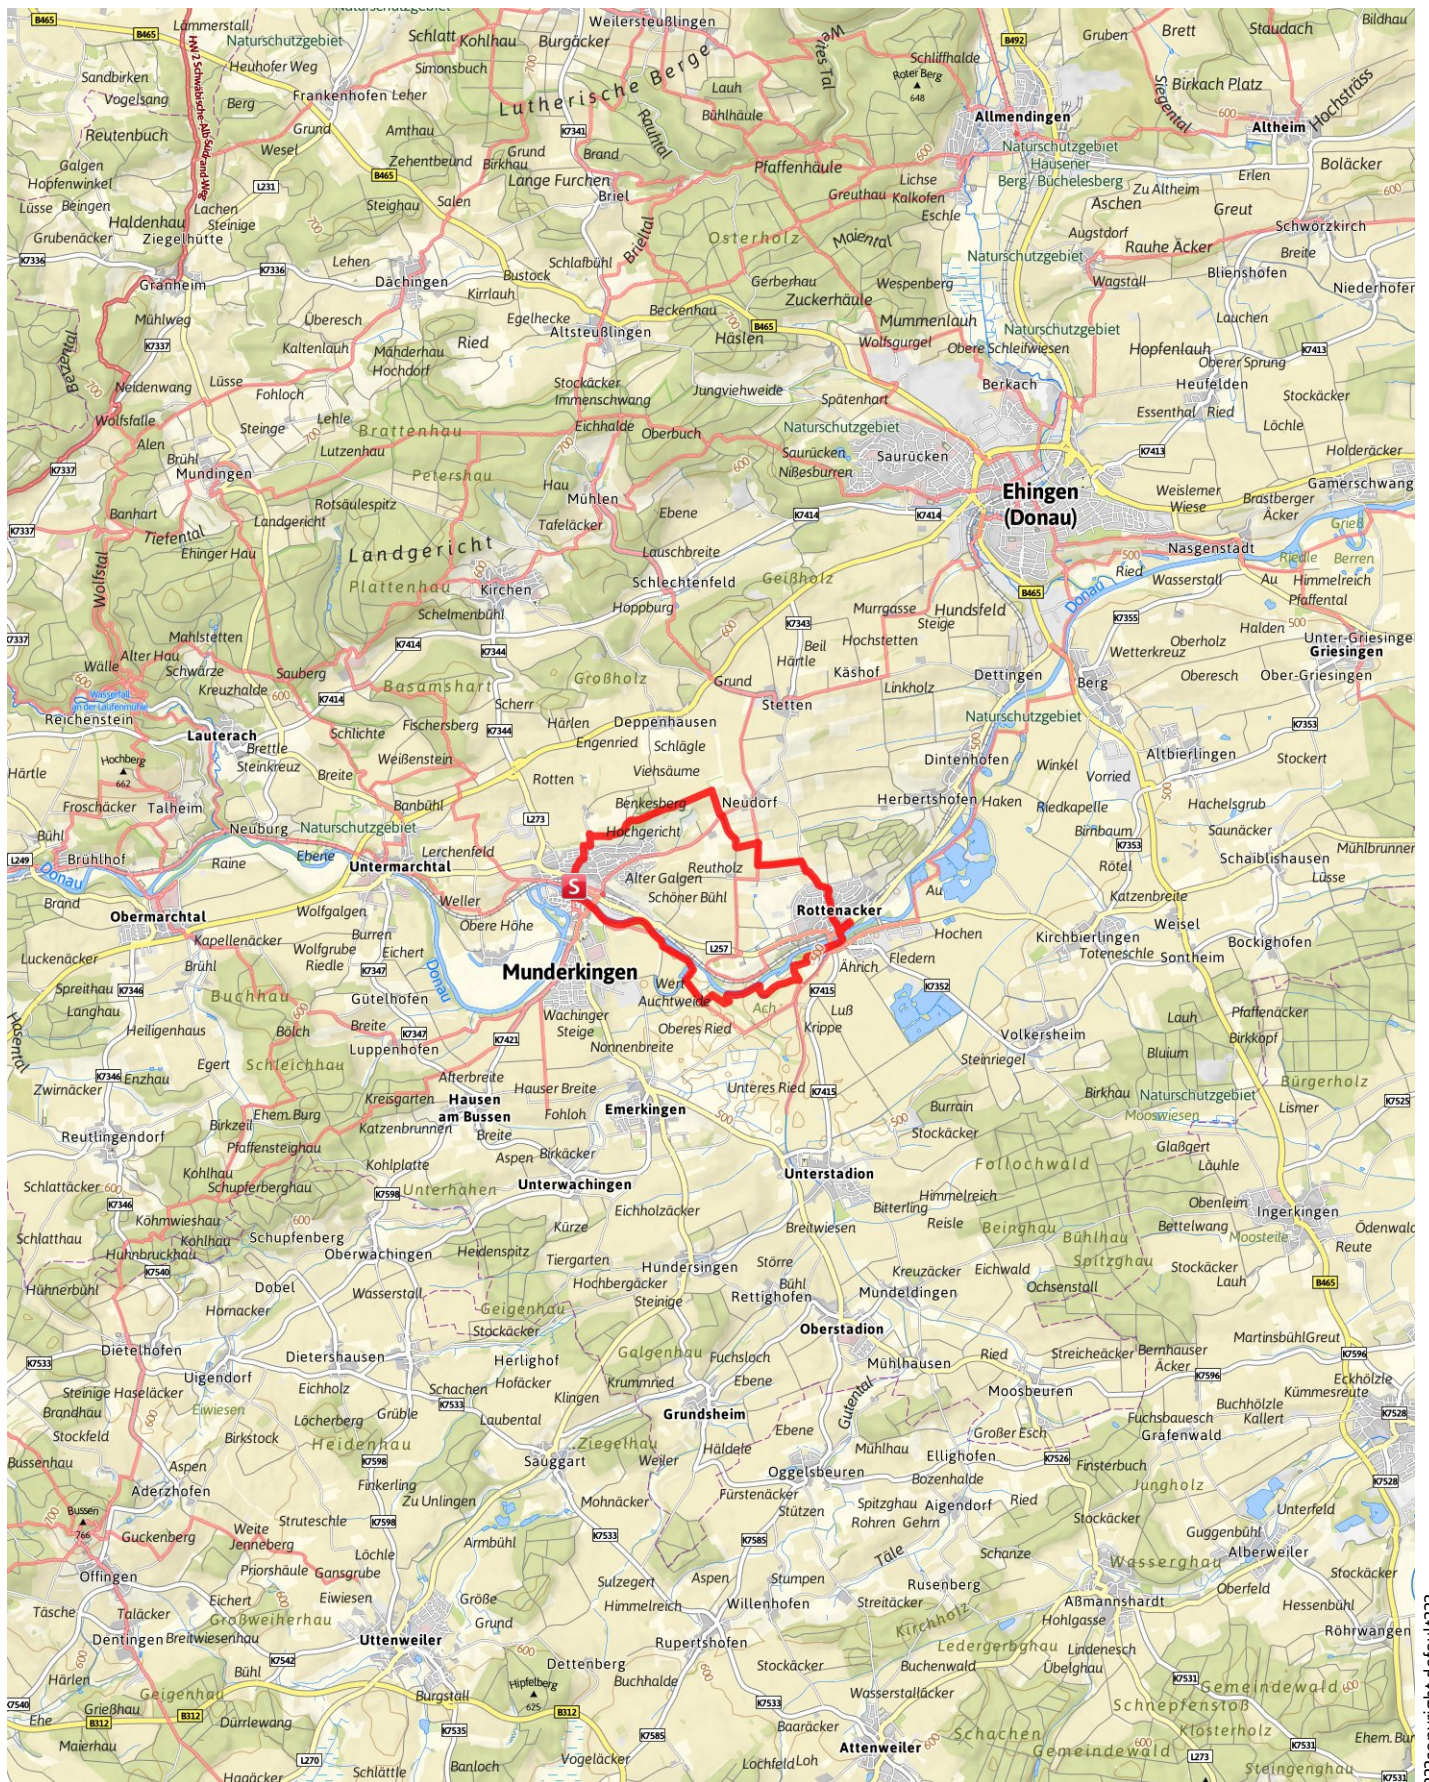

Alb-Donau-Kreis Eiszeitpfad - Donauschleife

Länge 11,8 km Dauer 3:00 h Höhe ▲ 124 m ▼ 124 m

???:copyright.default???