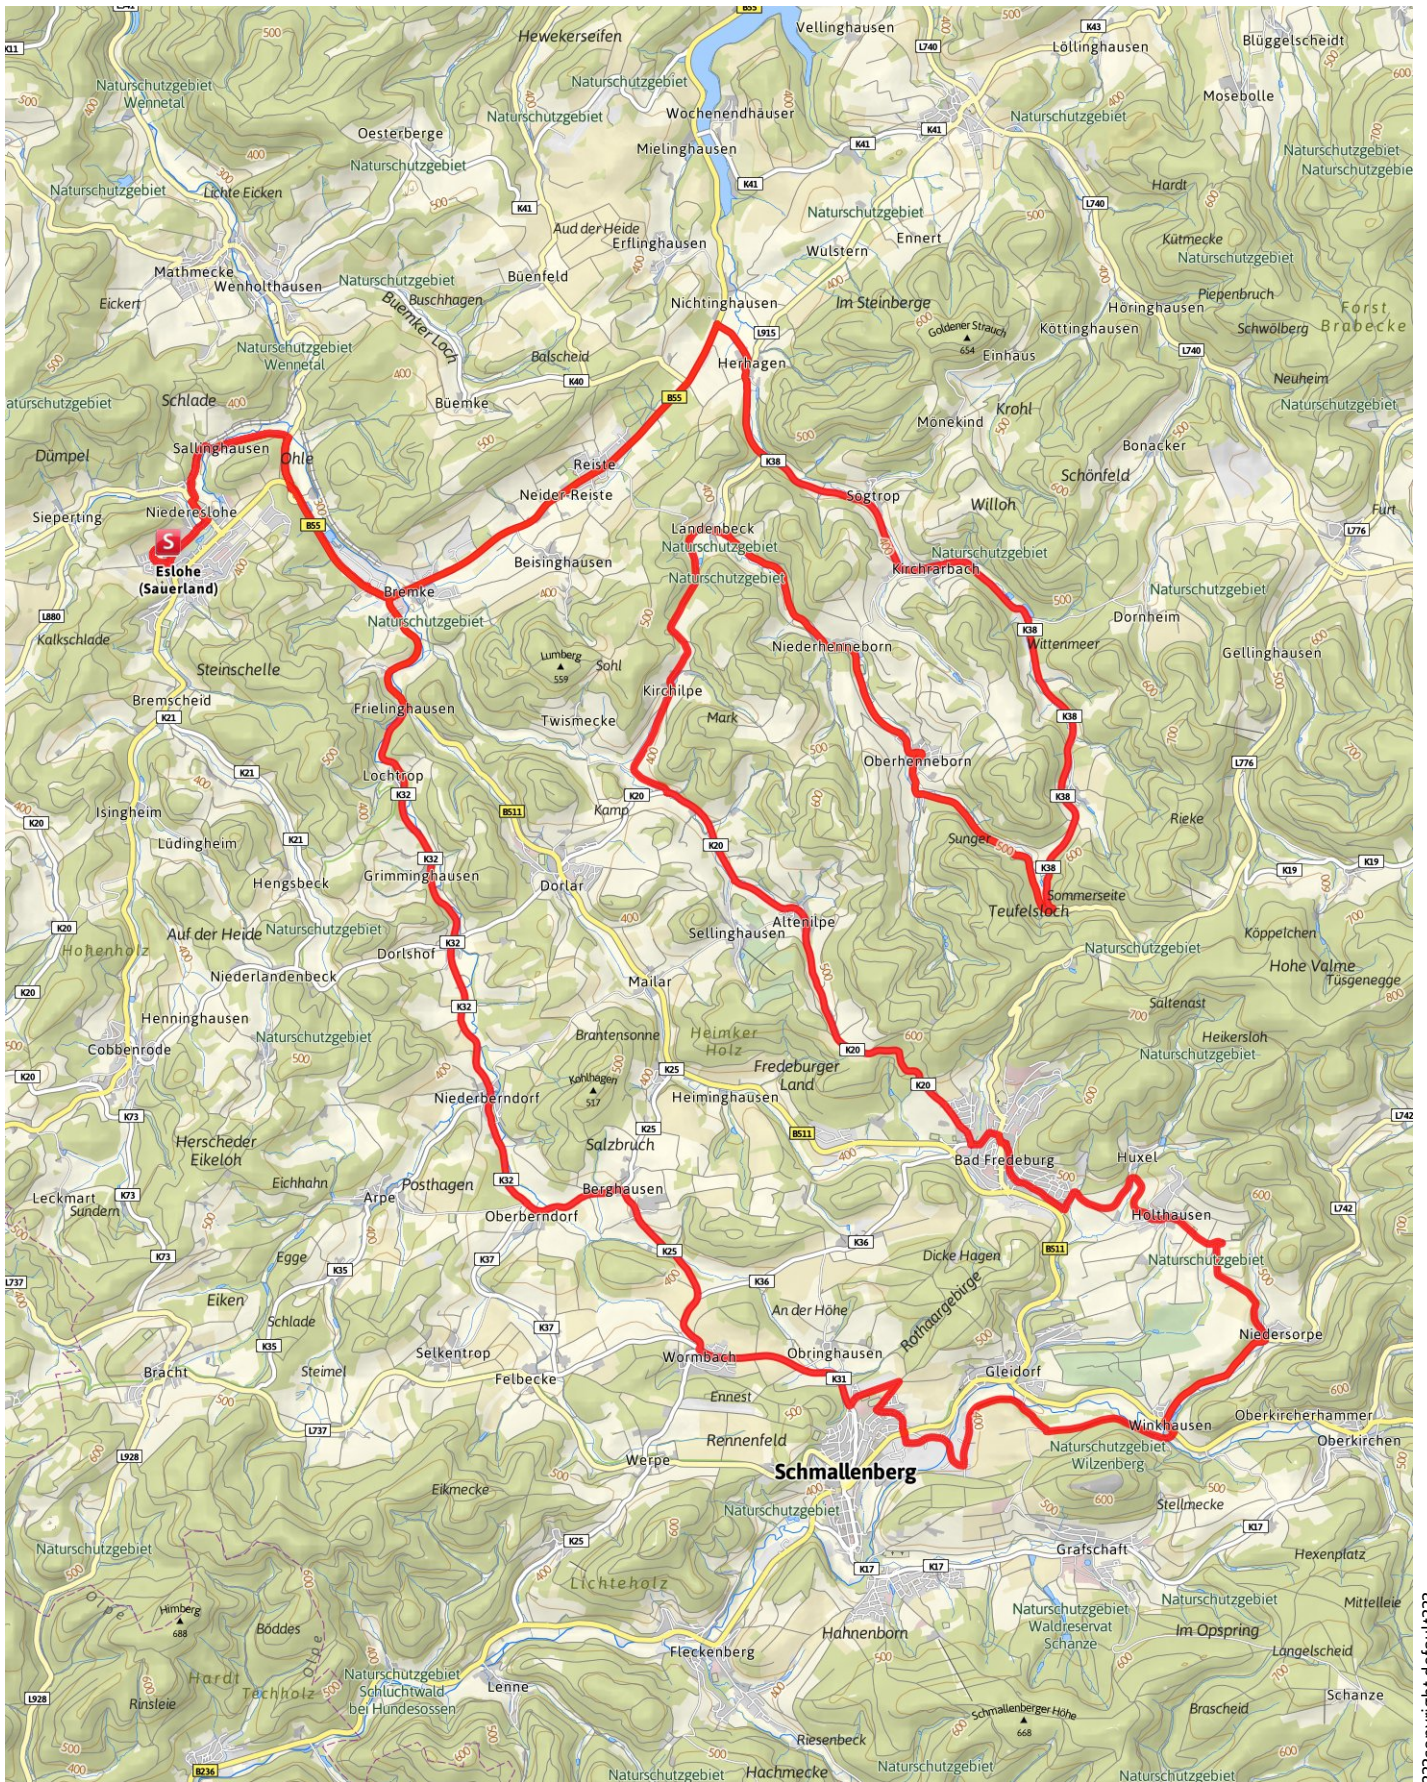

### RTF-Hochsauerlandklassiker 2017 (73 km)

Länge 73,1 km    Dauer 2:30 h    Höhe ▲ 780 m ▼ 782 m

???:copyright:default???