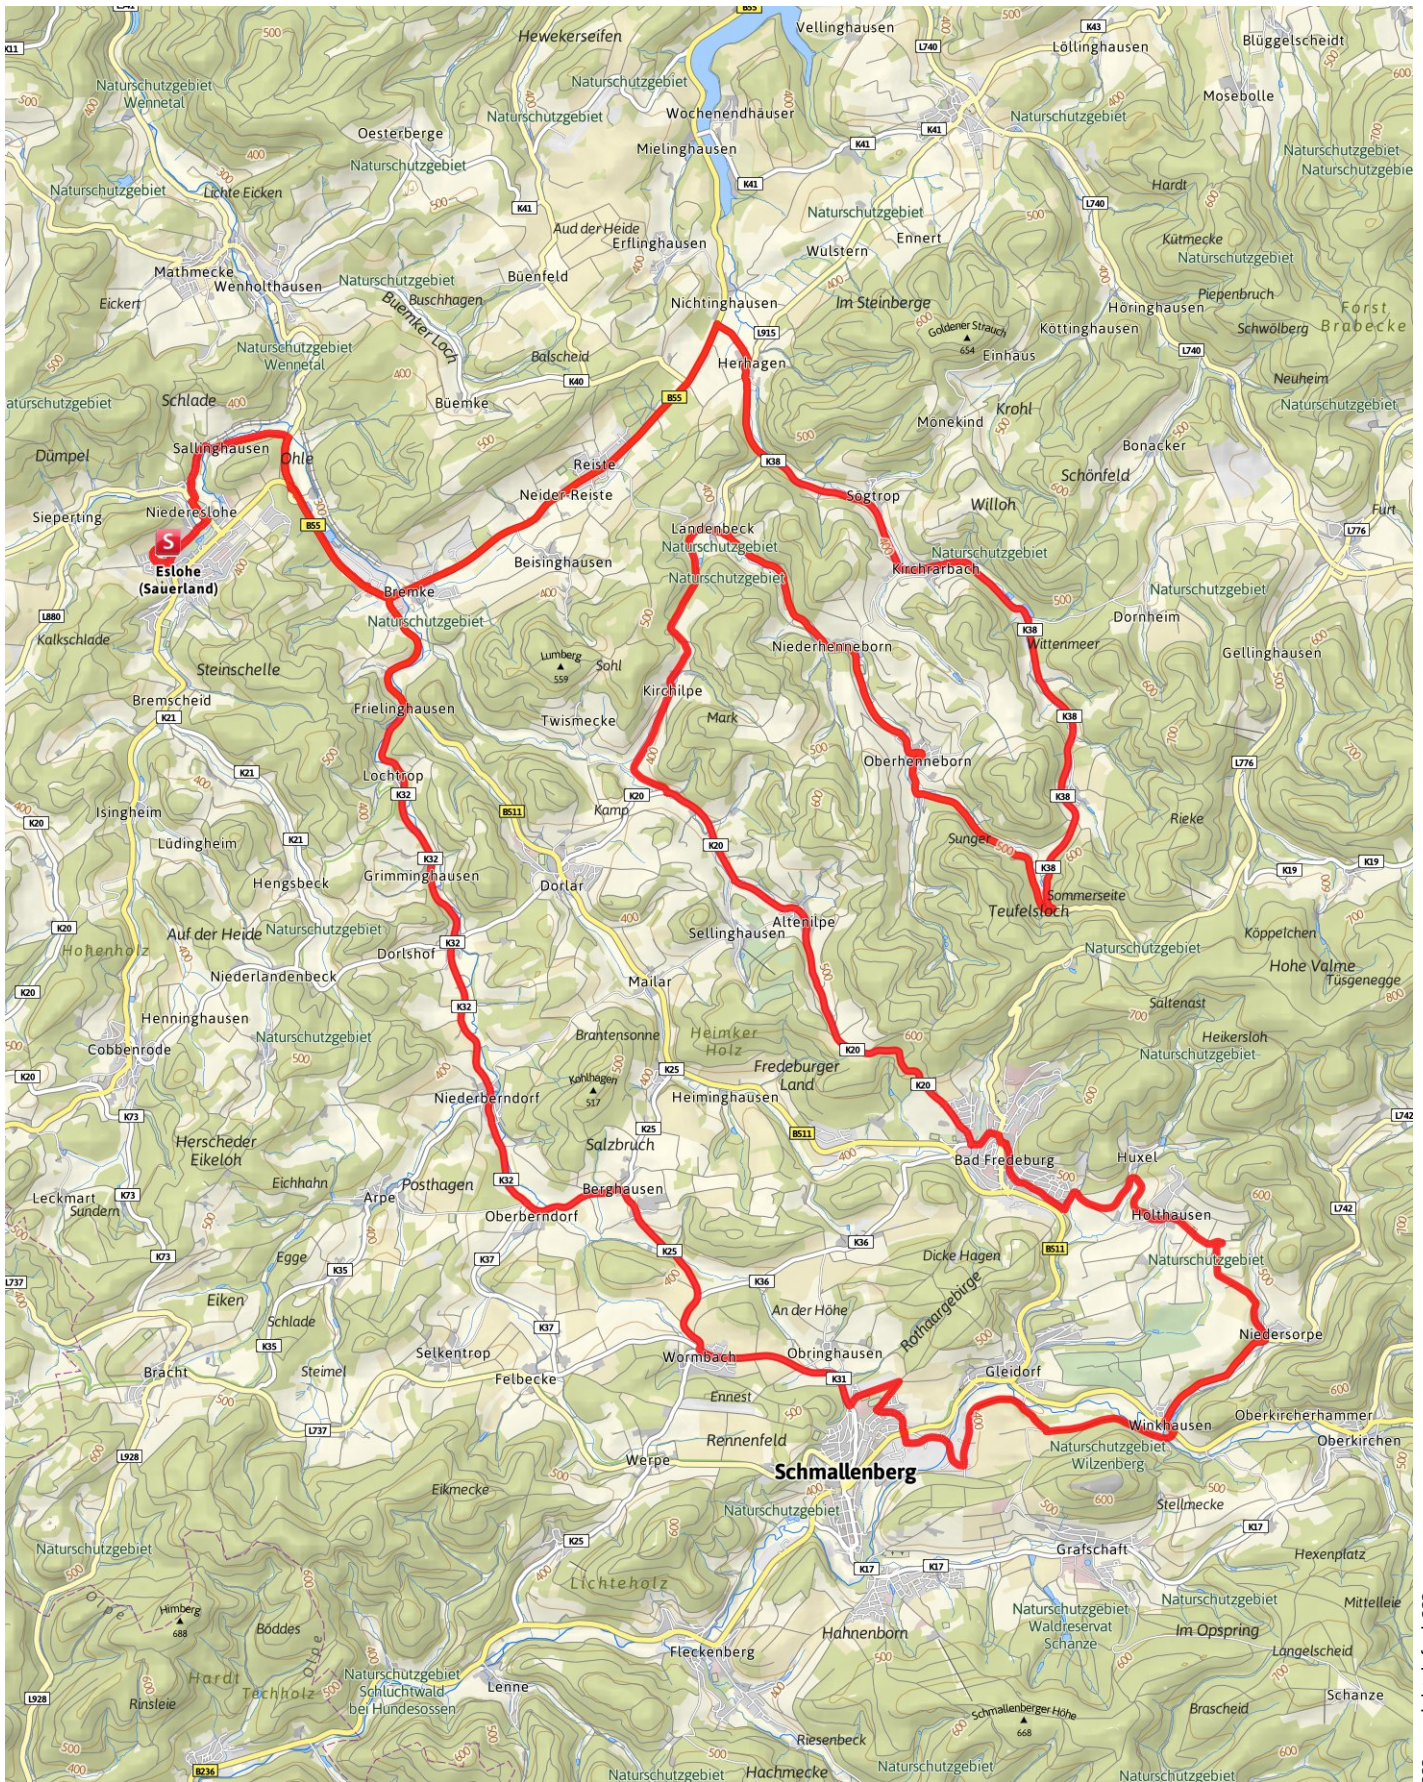

RTF-Hochsauerlandklassiker 2017 (73 km)

Länge 73,1 km Dauer 2:30 h Höhe ▲ 780 m ▼ 782 m

???:copyright:default???